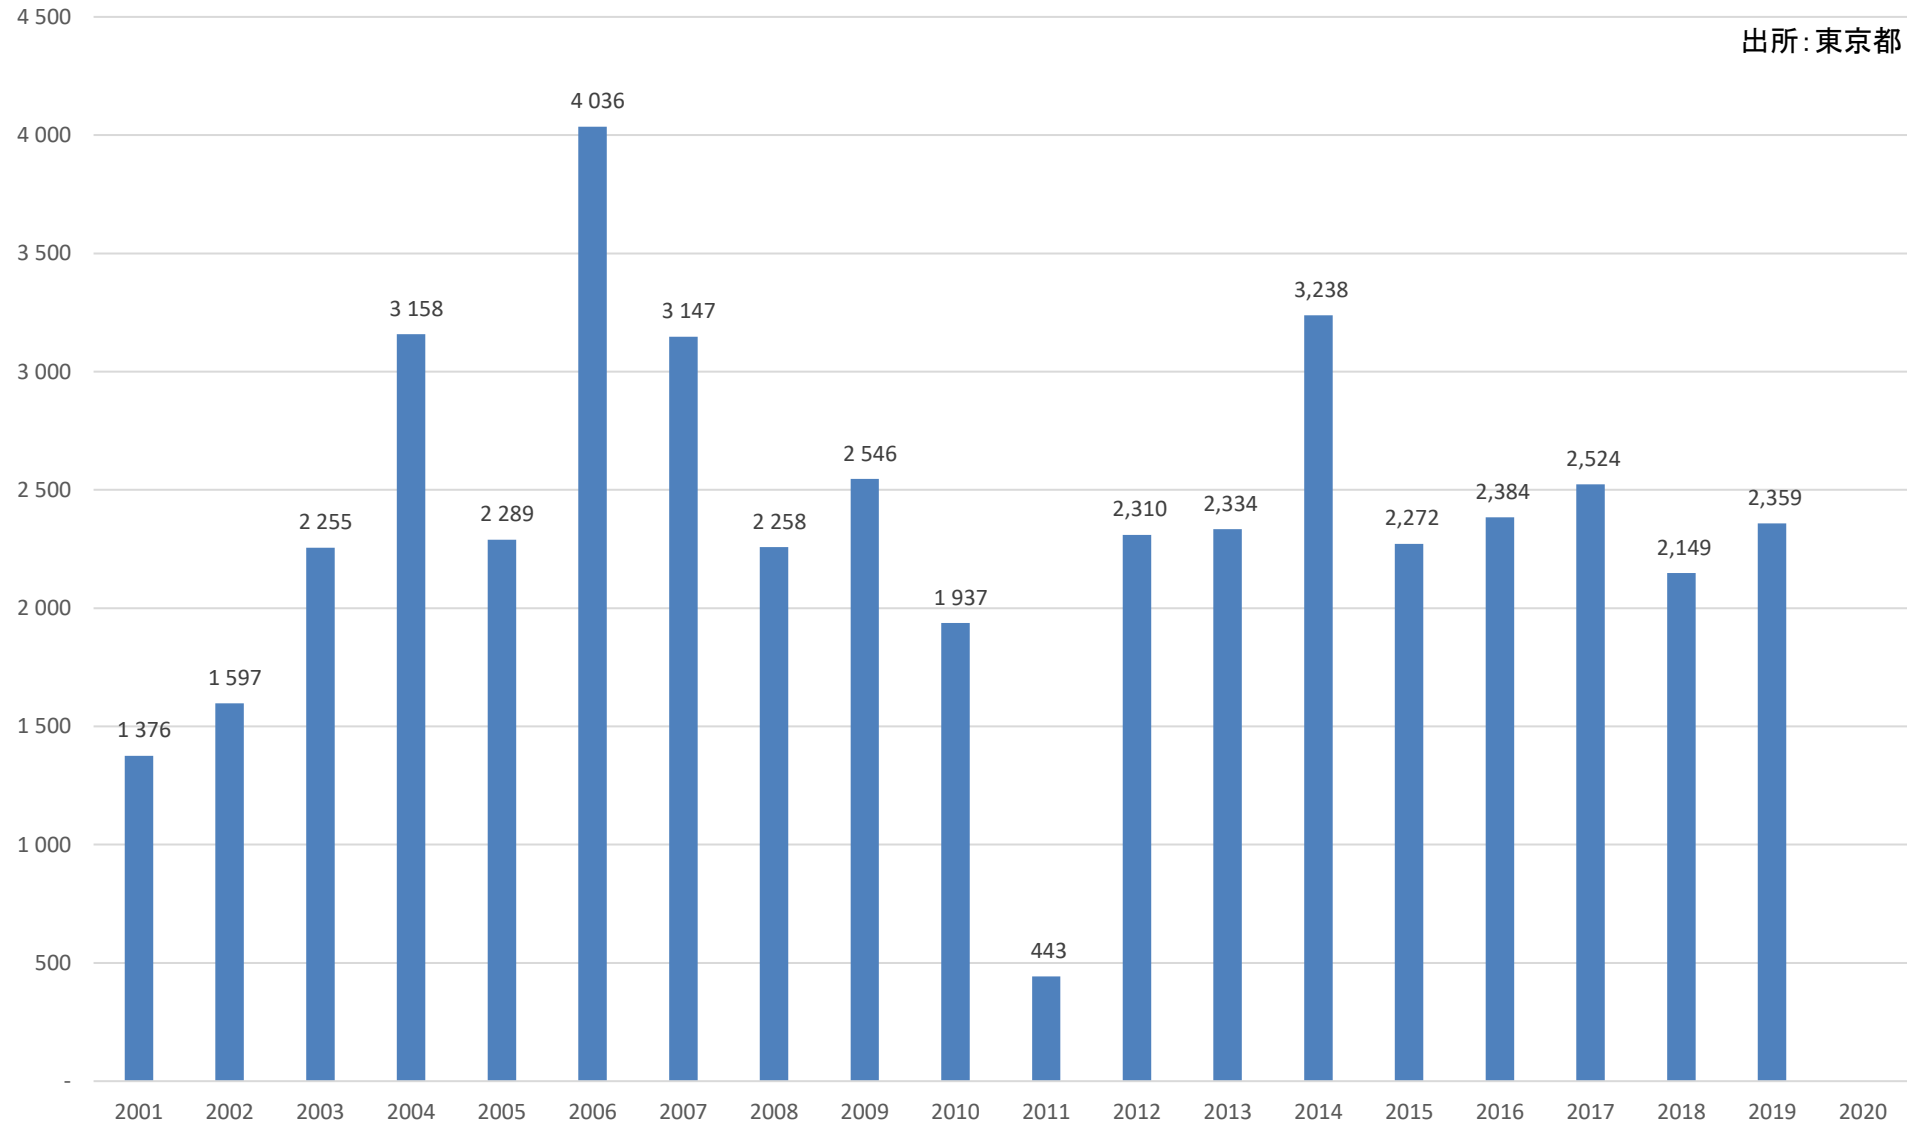

人口転入超過数(社会増減)の推移 (墨田区)

出所:東京都