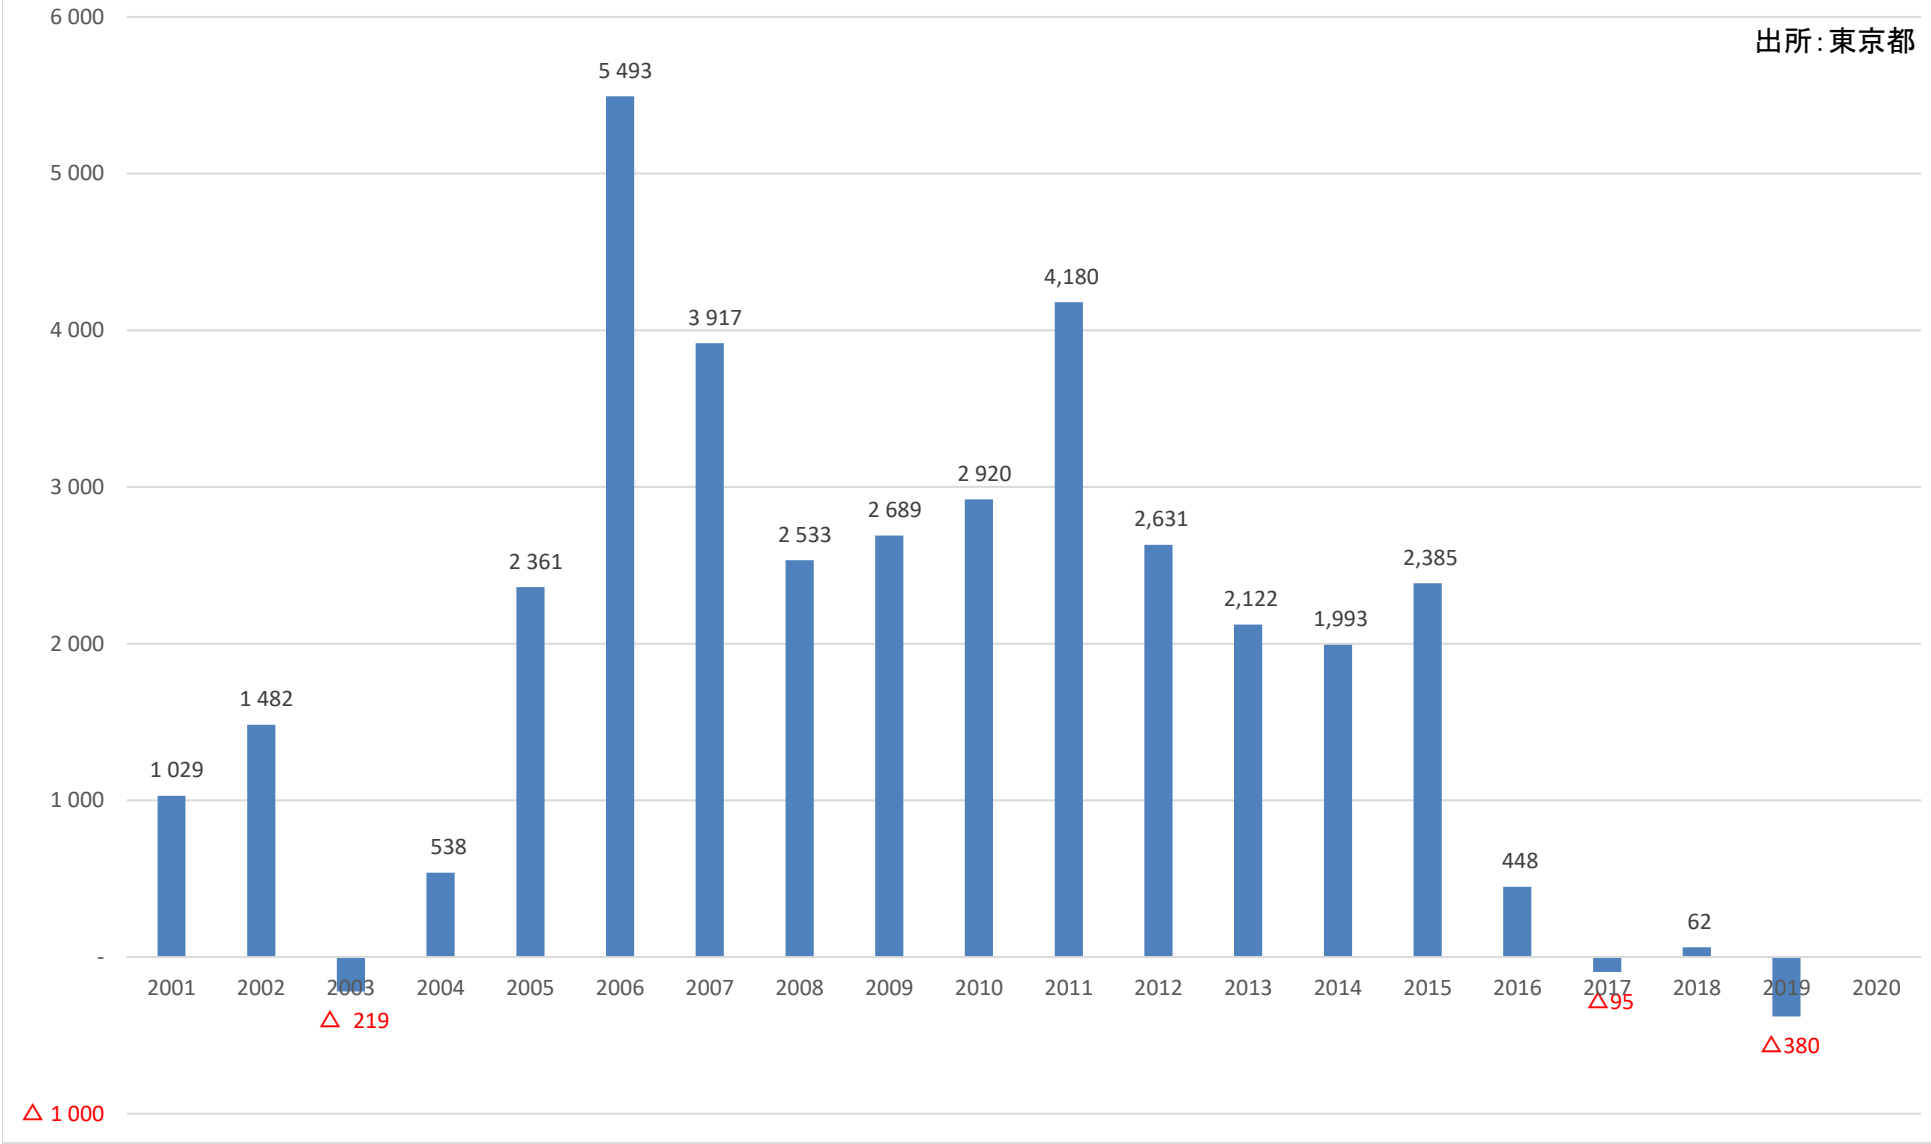

人口転入超過数(社会増減)の推移 (豊島区)

出所:東京都

△ 1 000