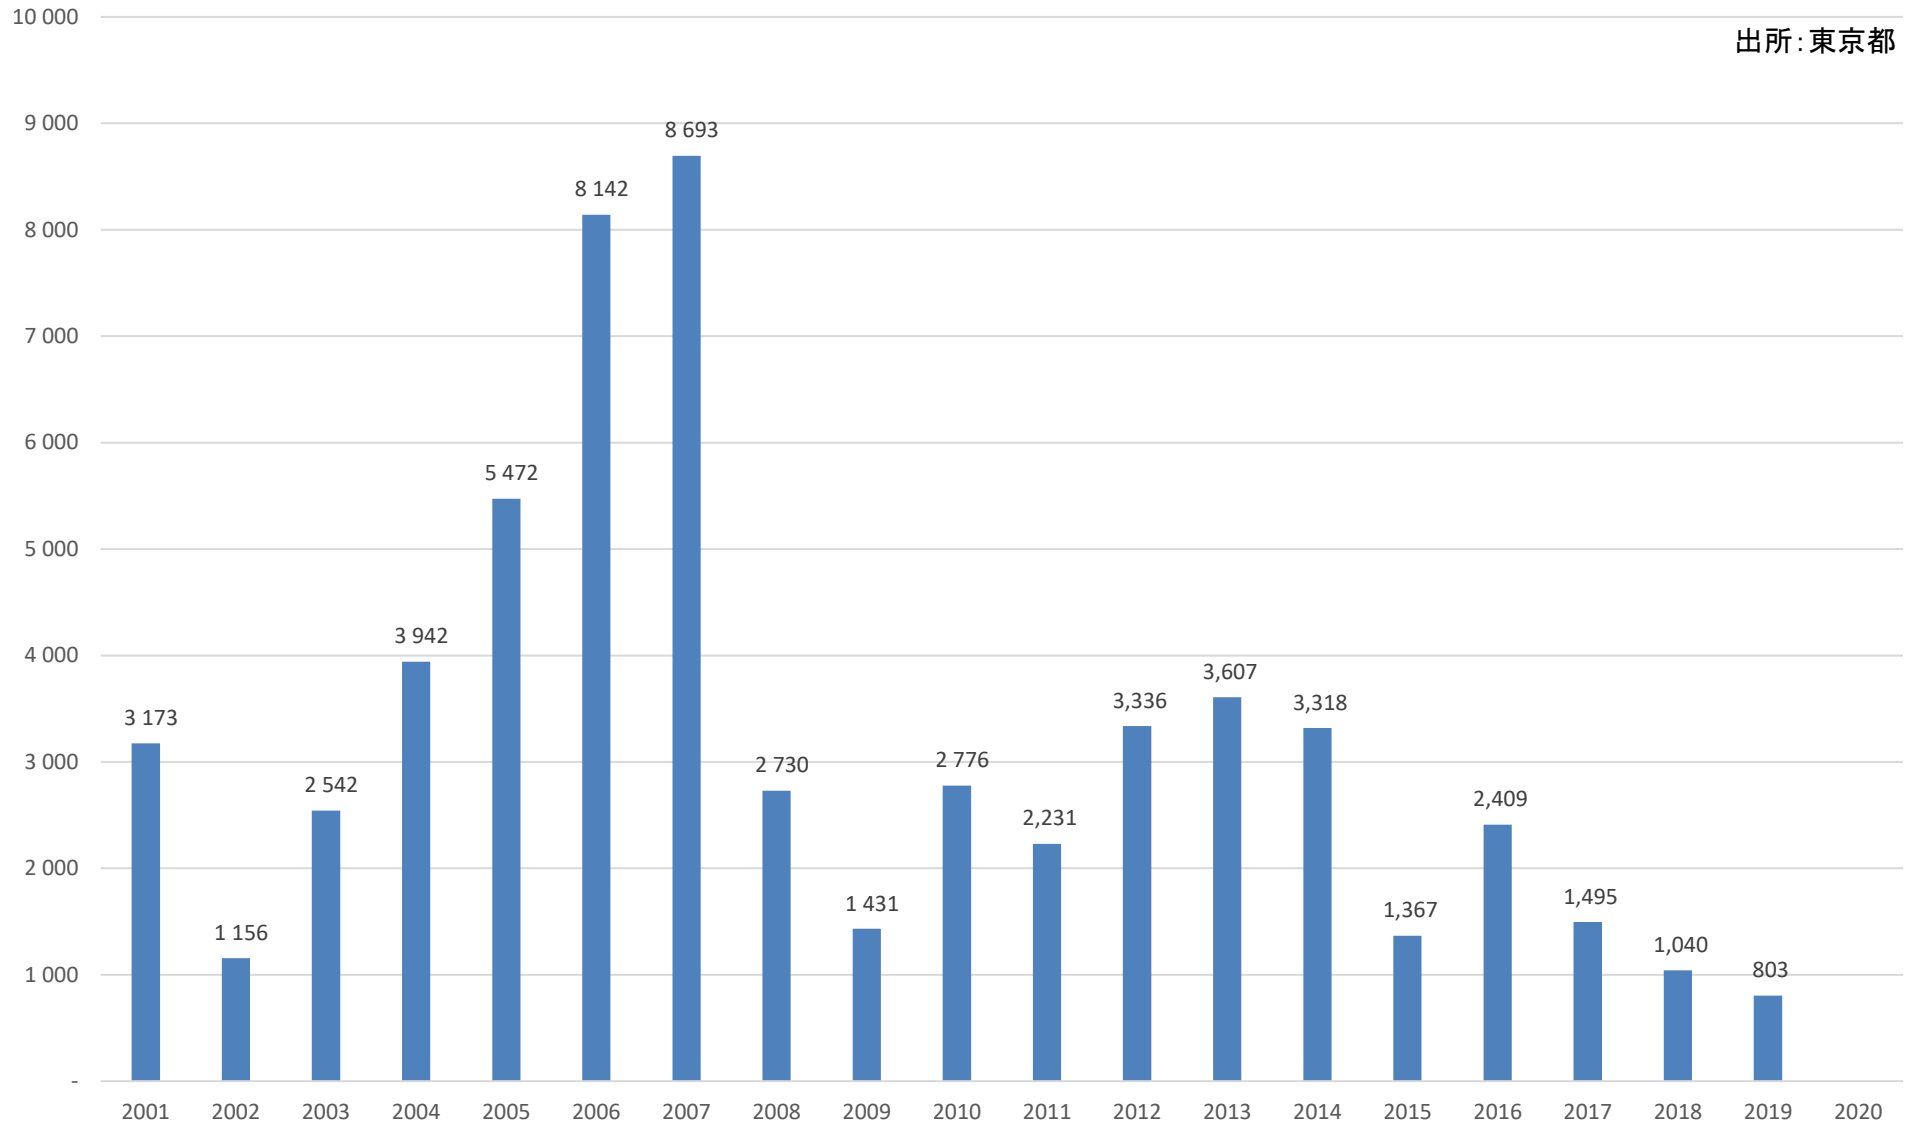

人口転入超過数(社会増減)の推移 (港区)

出所:東京都