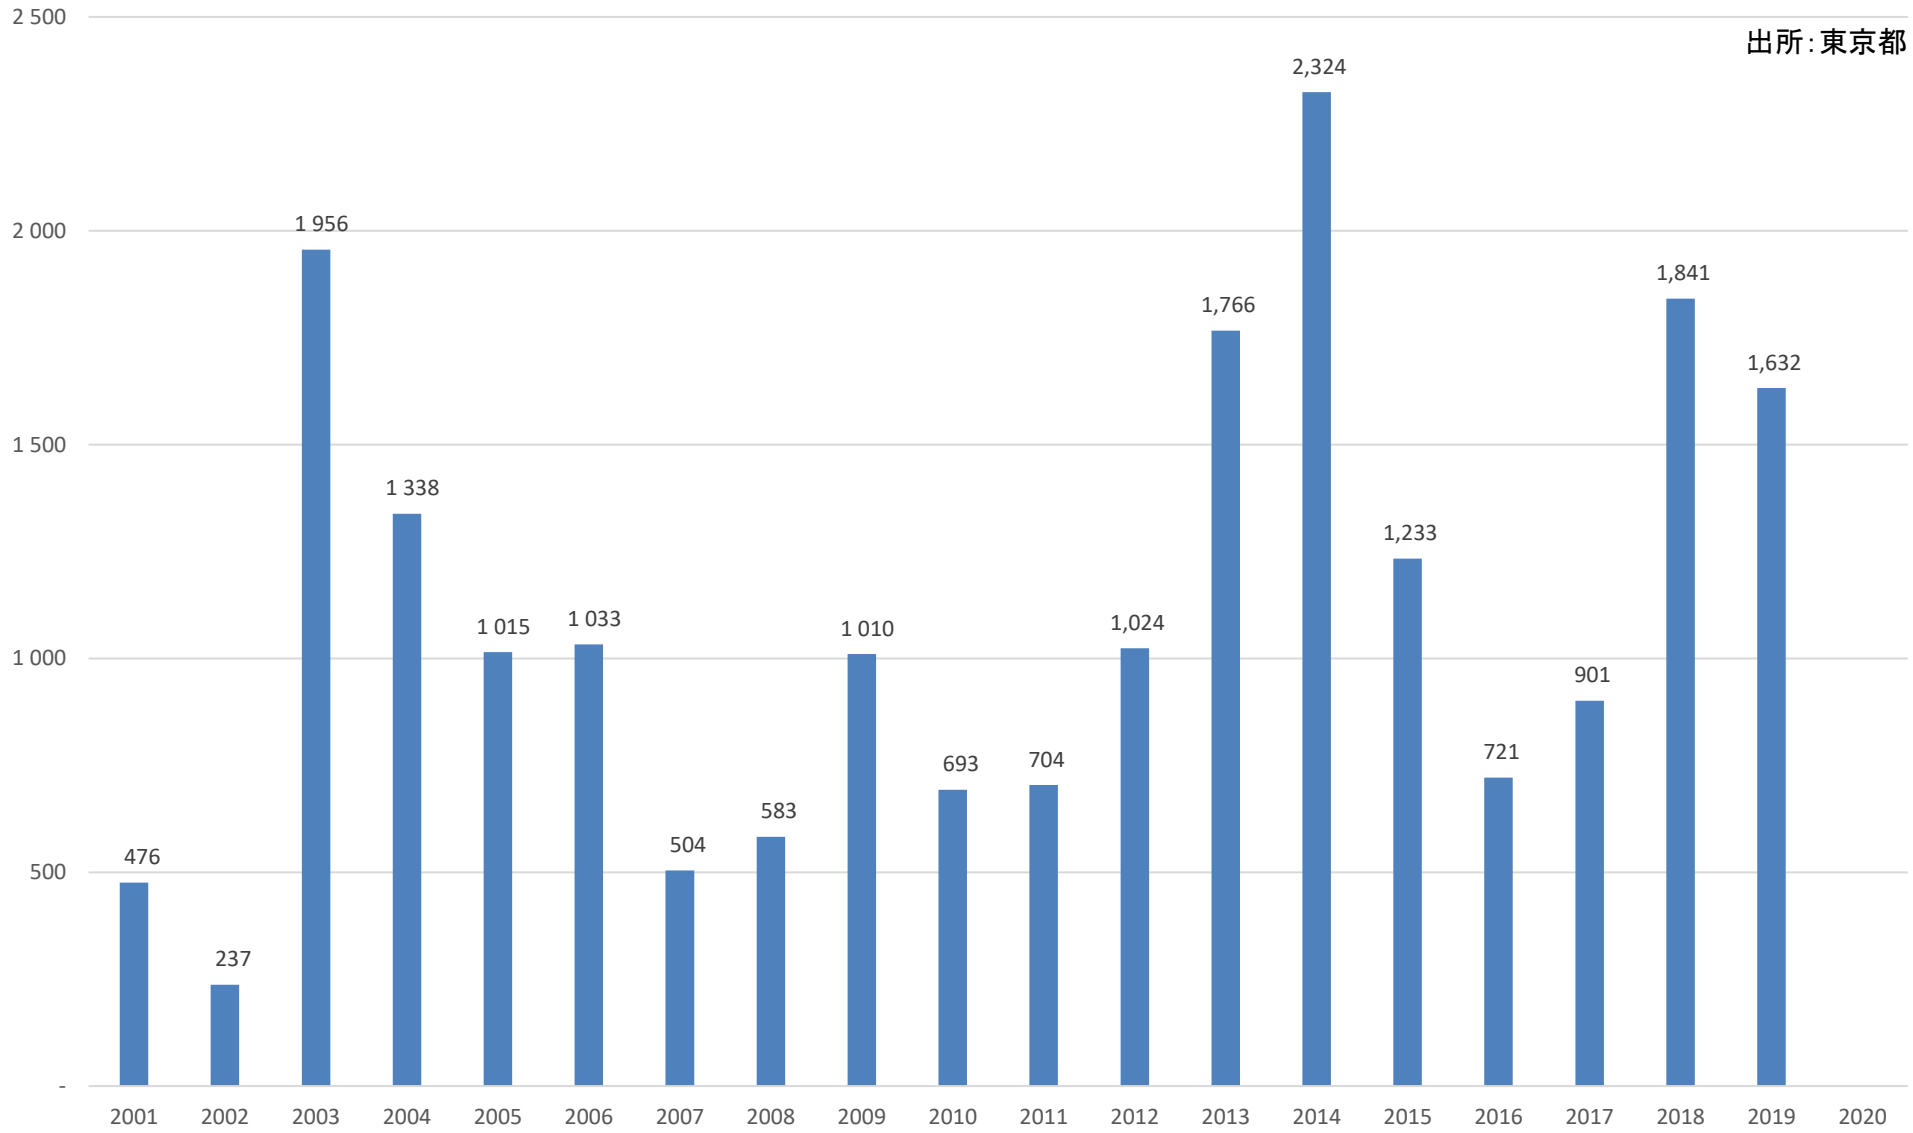

# 人口転入超過数(社会増減)の推移 (千代田区)

出所: 東京都

# 人口転入超過数(社会増減)の推移 (中央区)

出所:東京都

# 人口転入超過数(社会増減)の推移 (港区)

出所:東京都

# 人口転入超過数(社会増減)の推移 (北区)

出所:東京都