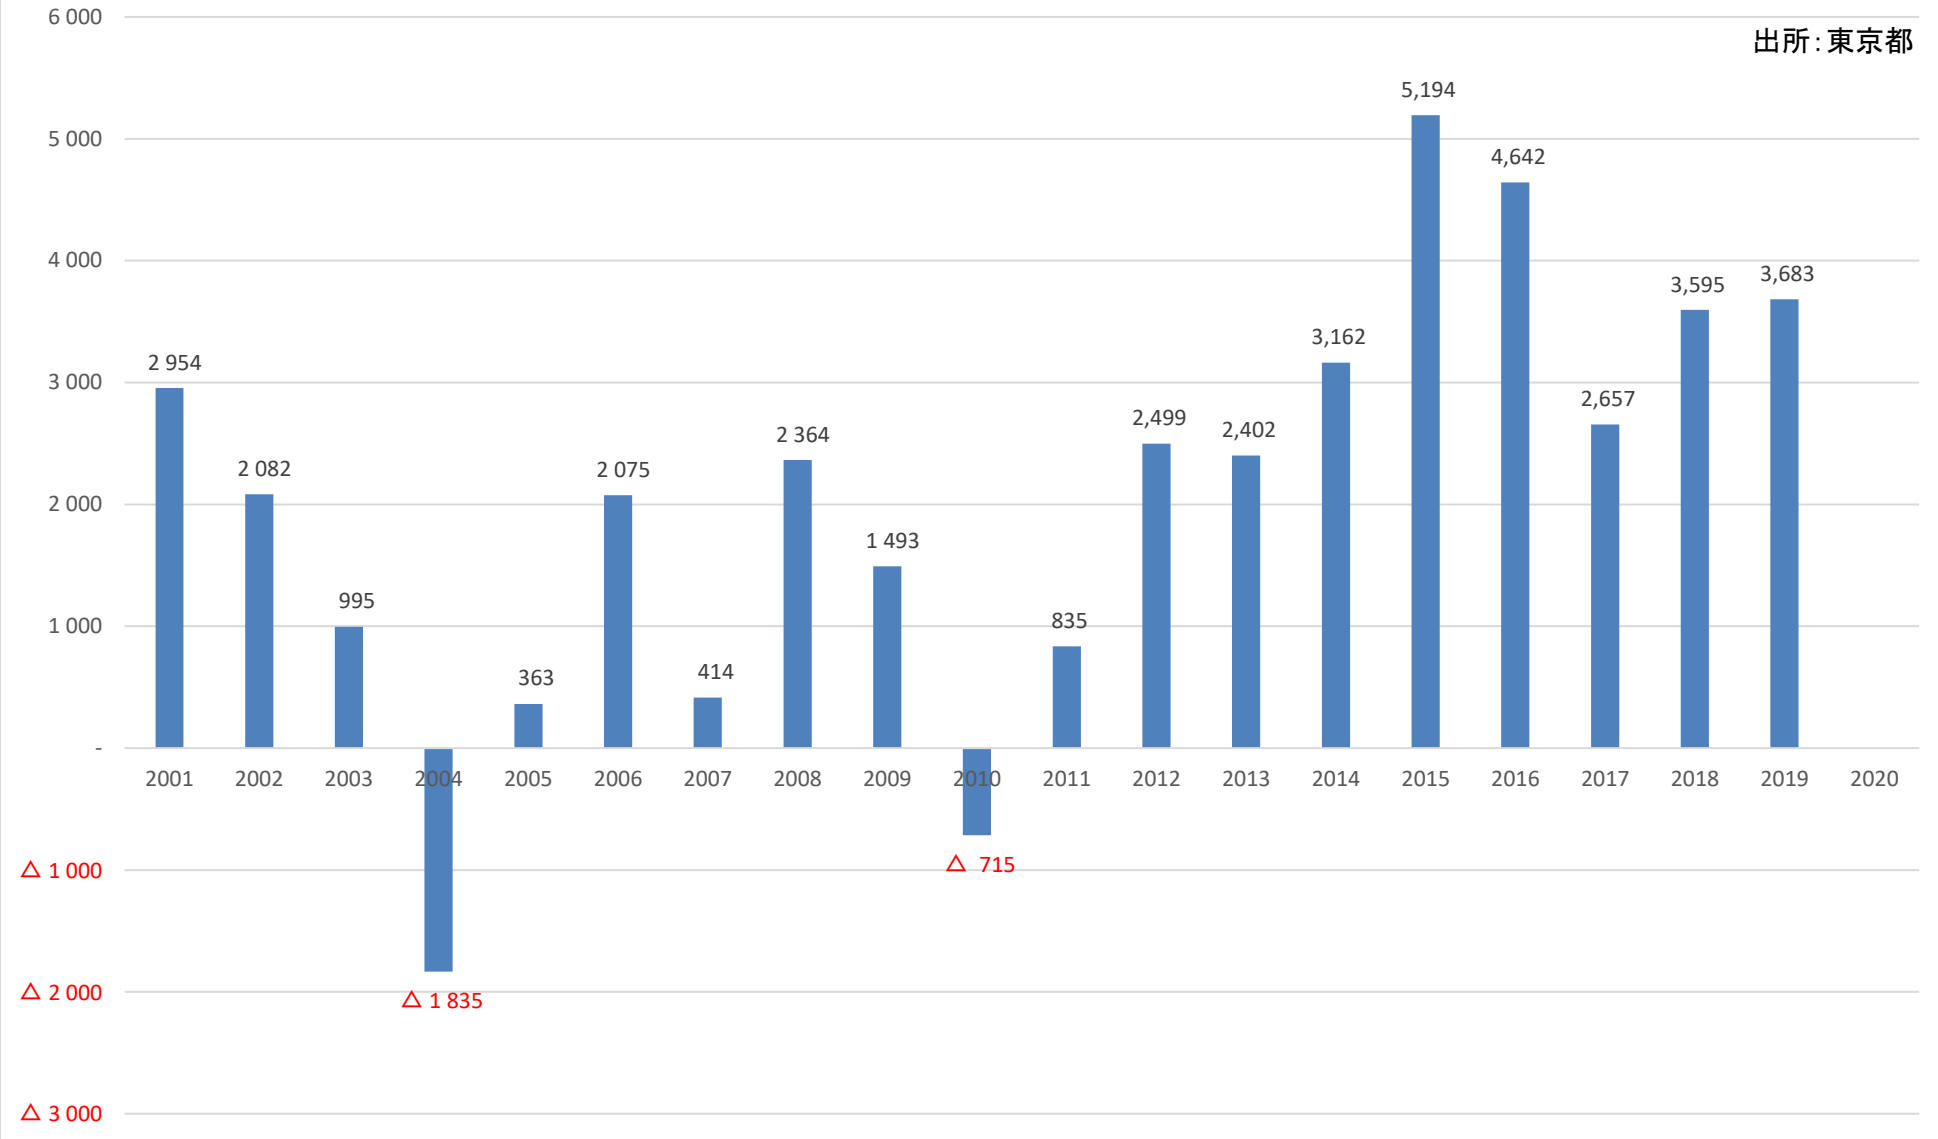

人口転入超過数(社会増減)の推移 (板橋区)

出所: 東京都