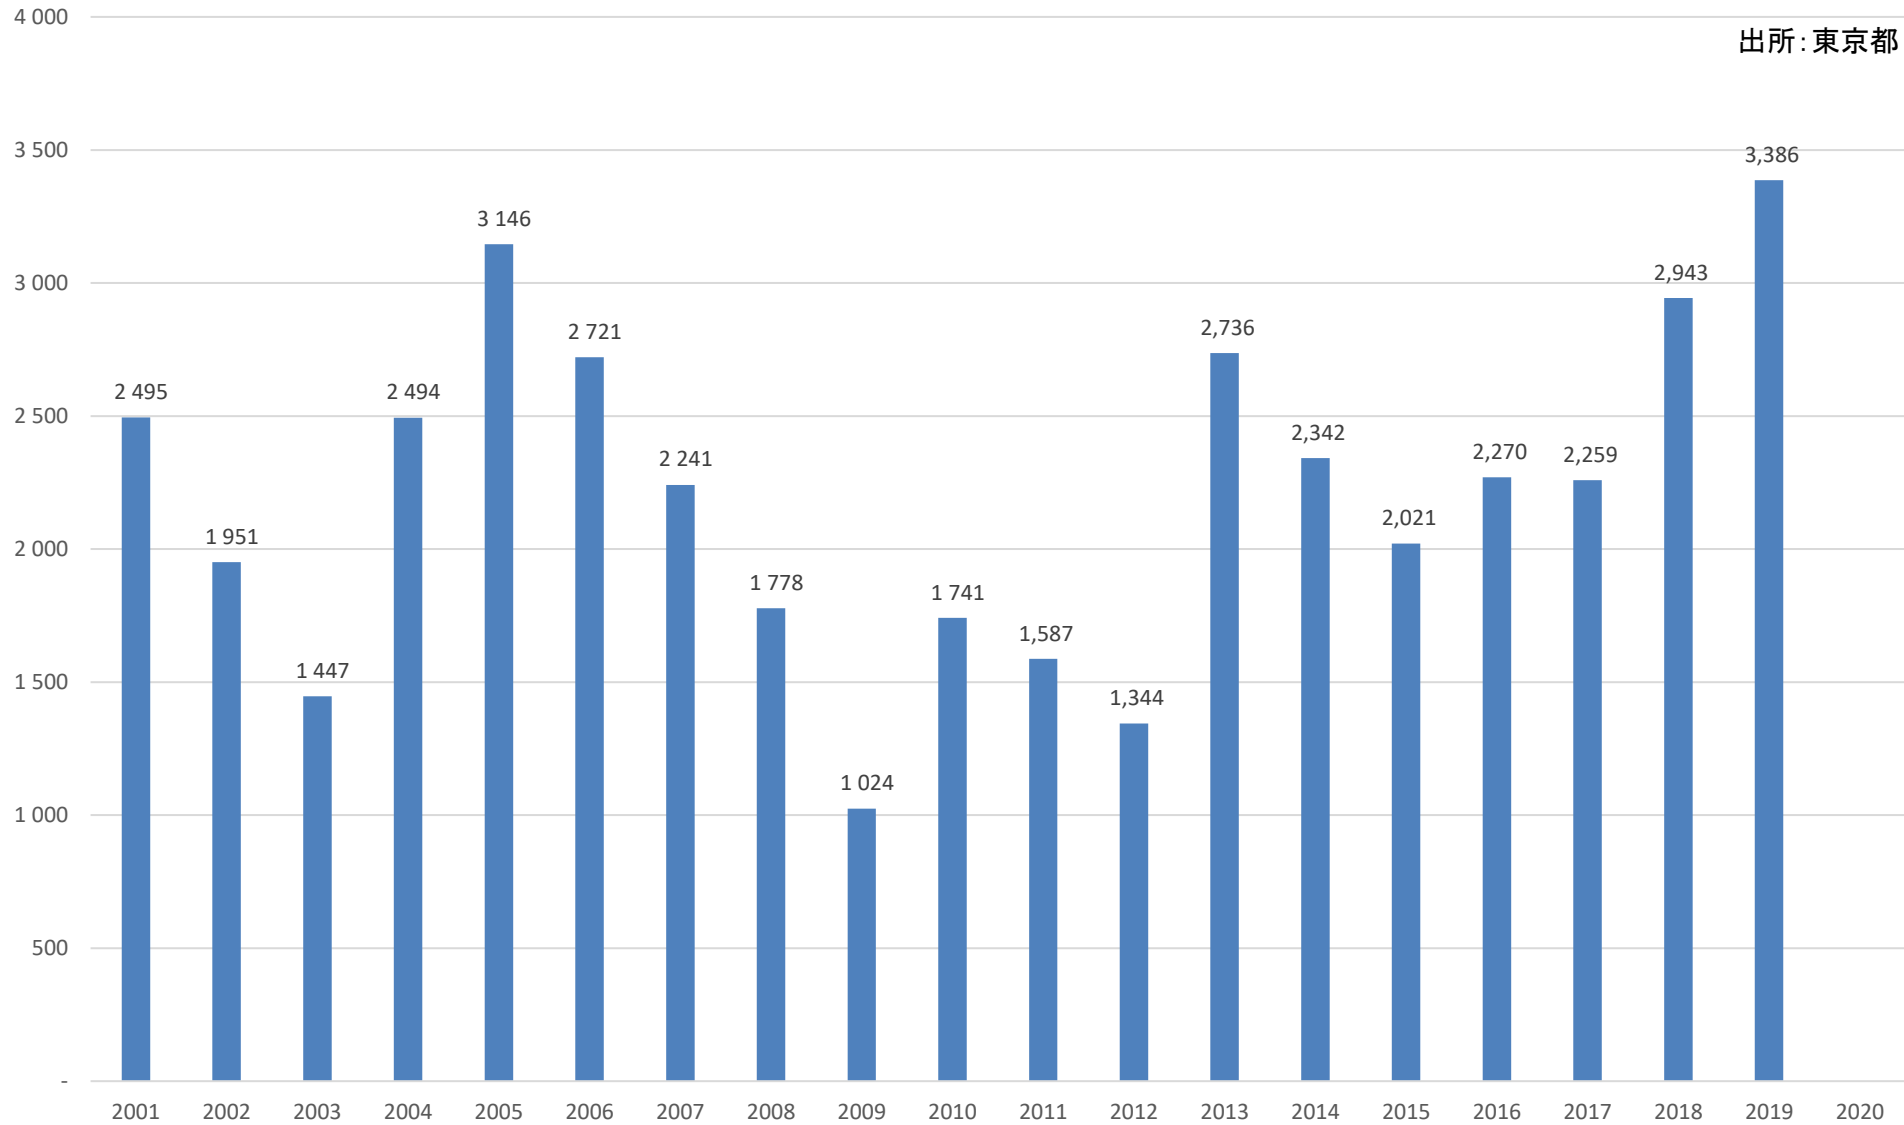

人口転入超過数(社会増減)の推移 (文京区)

出所:東京都