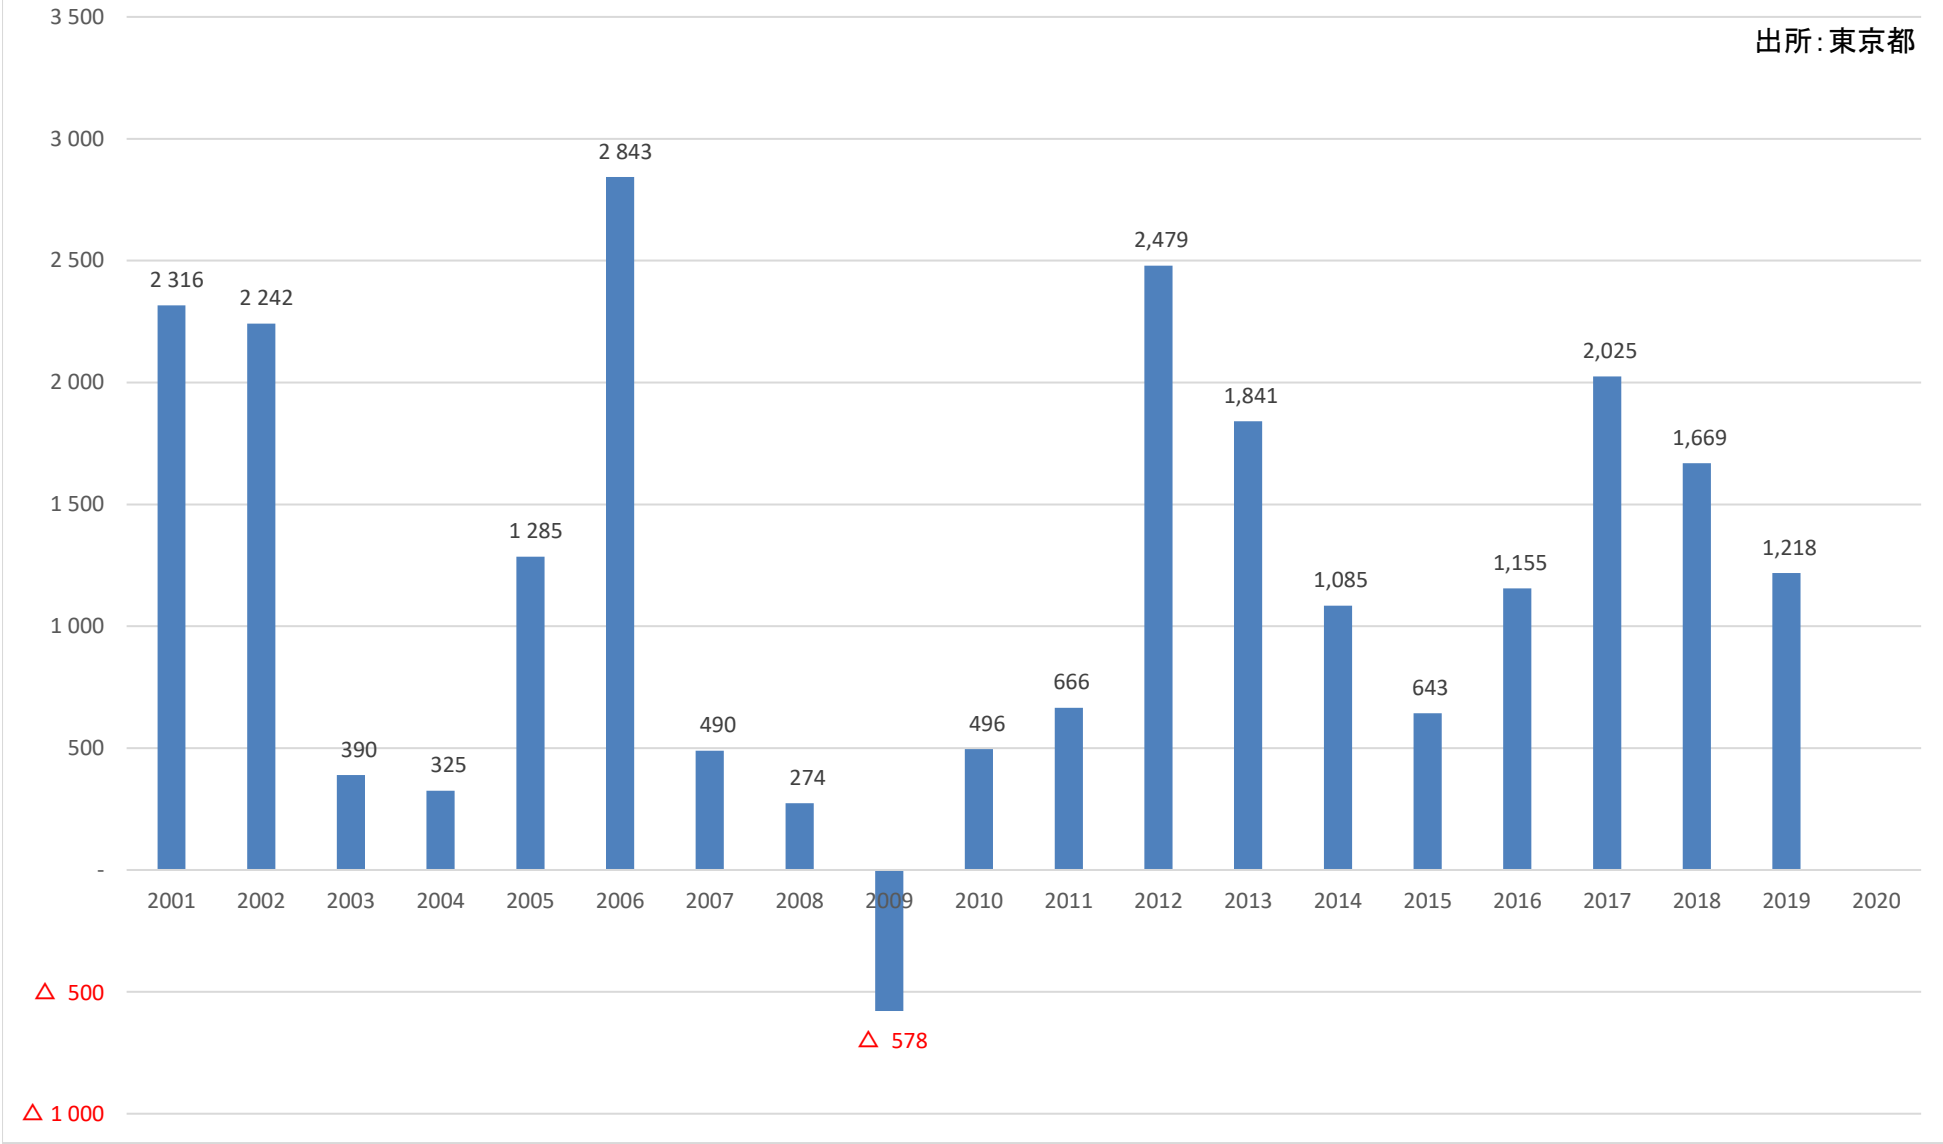

人口転入超過数(社会増減)の推移 (目黒区)

出所:東京都