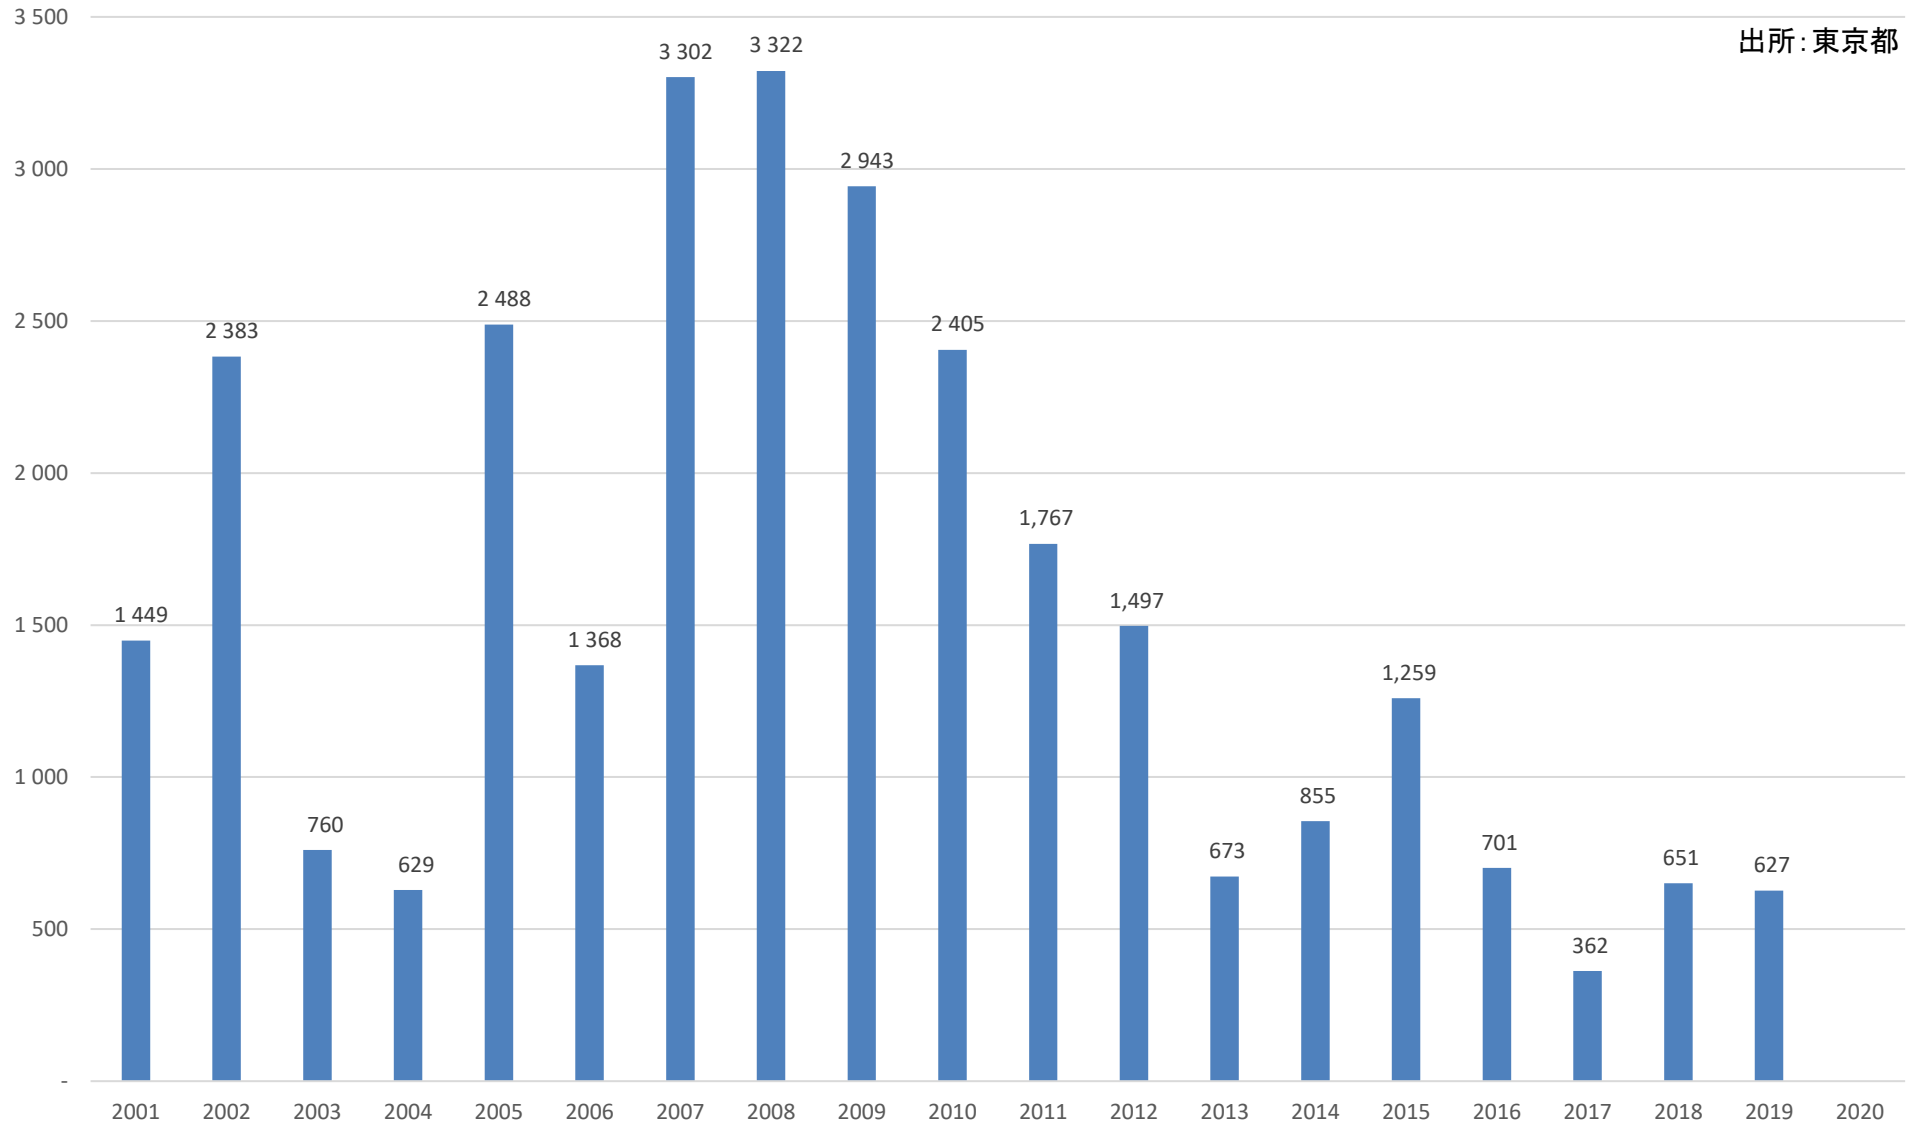

人口転入超過数(社会増減)の推移 (荒川区)

出所:東京都