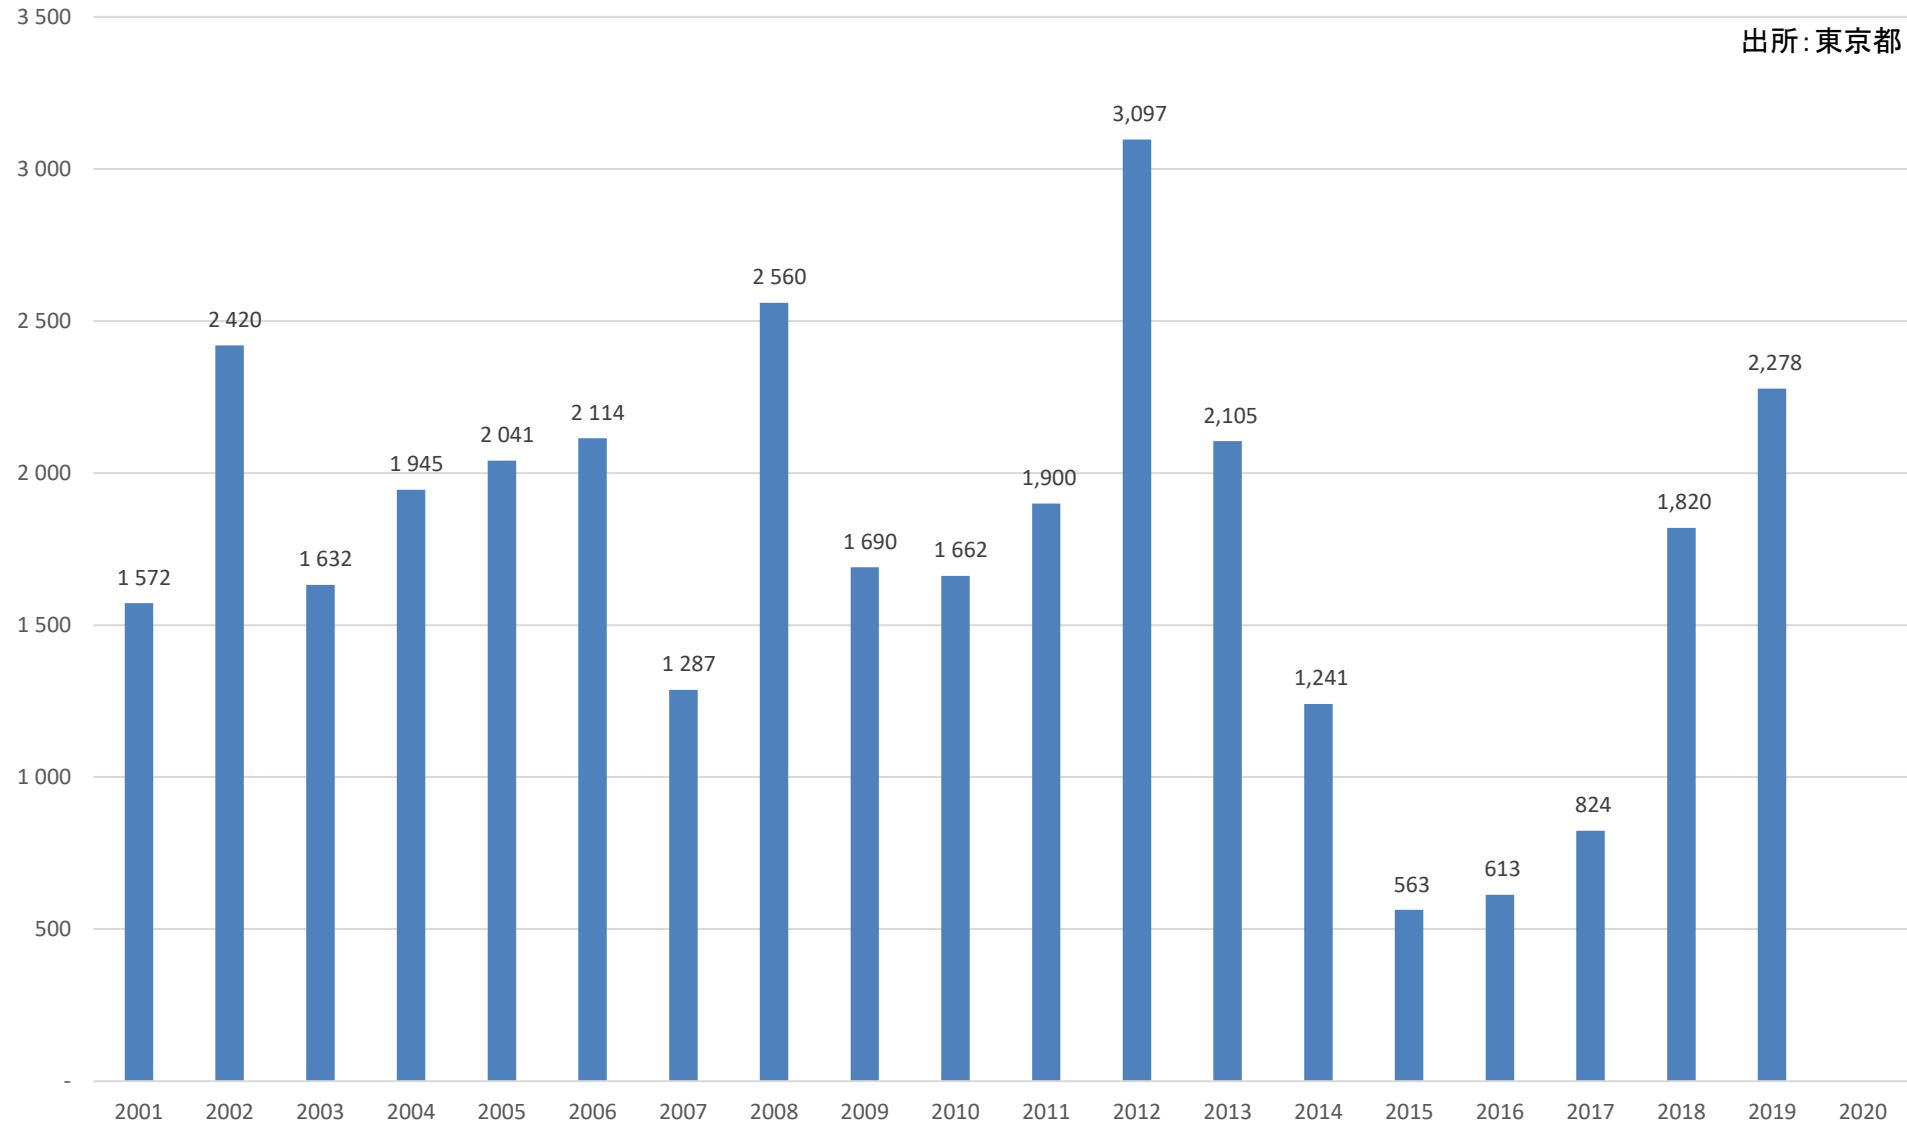

人口転入超過数(社会増減)の推移 (台東区)

出所:東京都