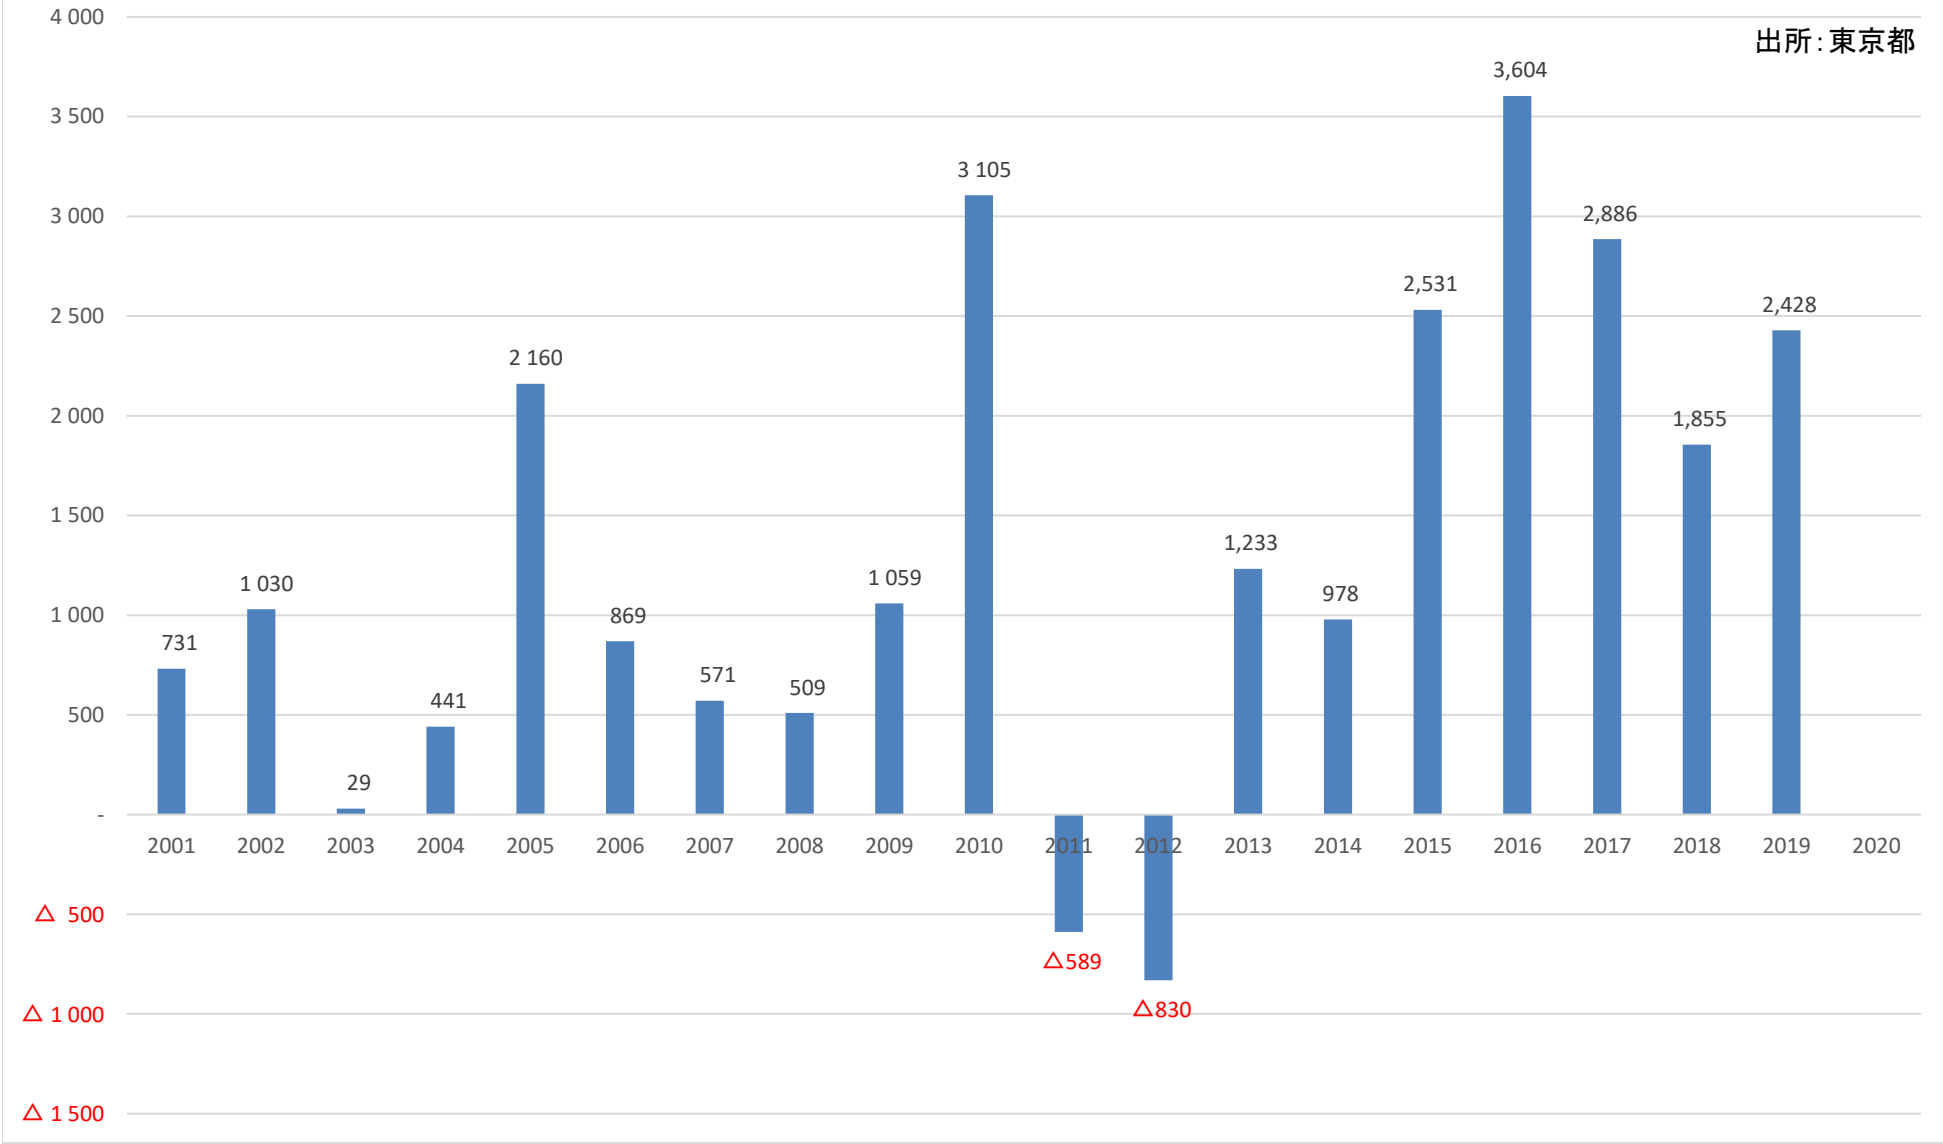

人口転入超過数(社会増減)の推移 (葛飾区)

出所:東京都