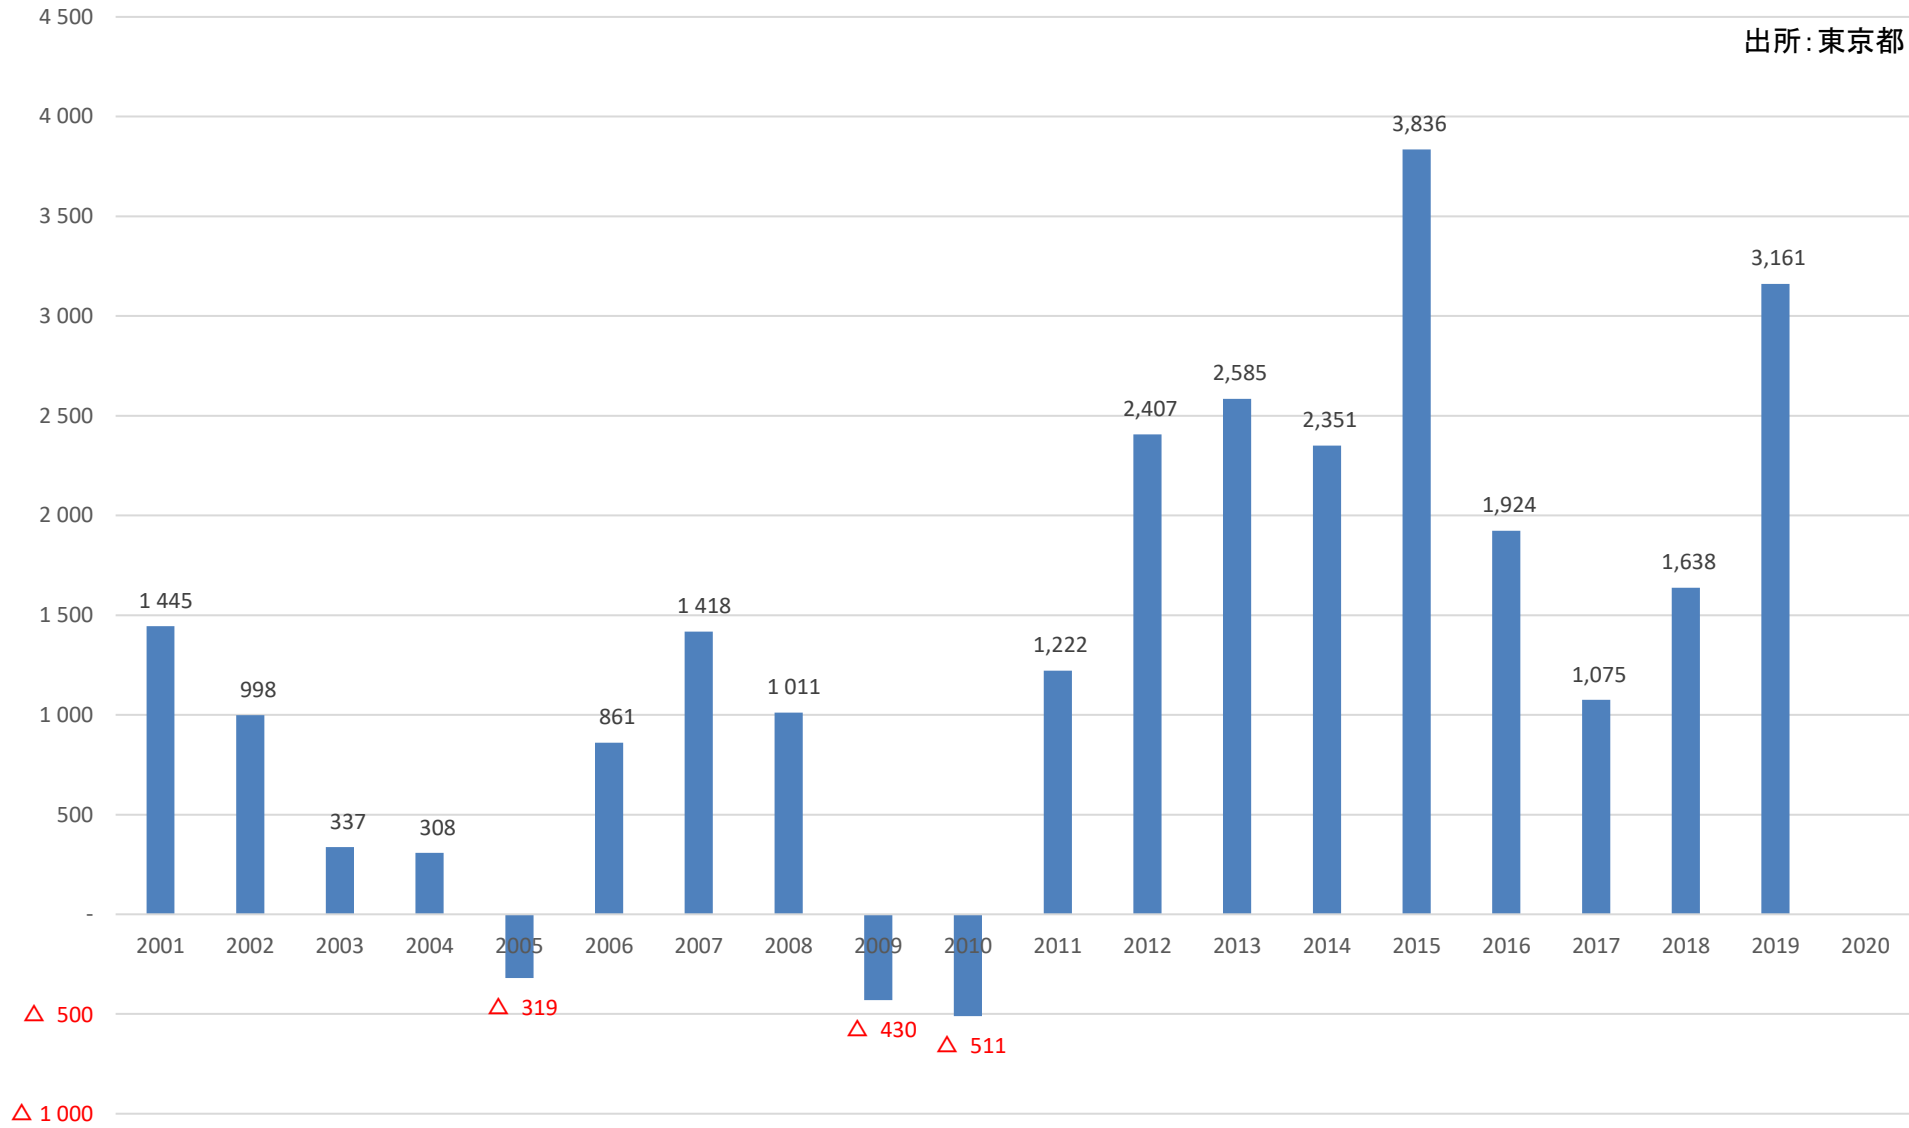

人口転入超過数(社会増減)の推移 (中野区)

出所:東京都