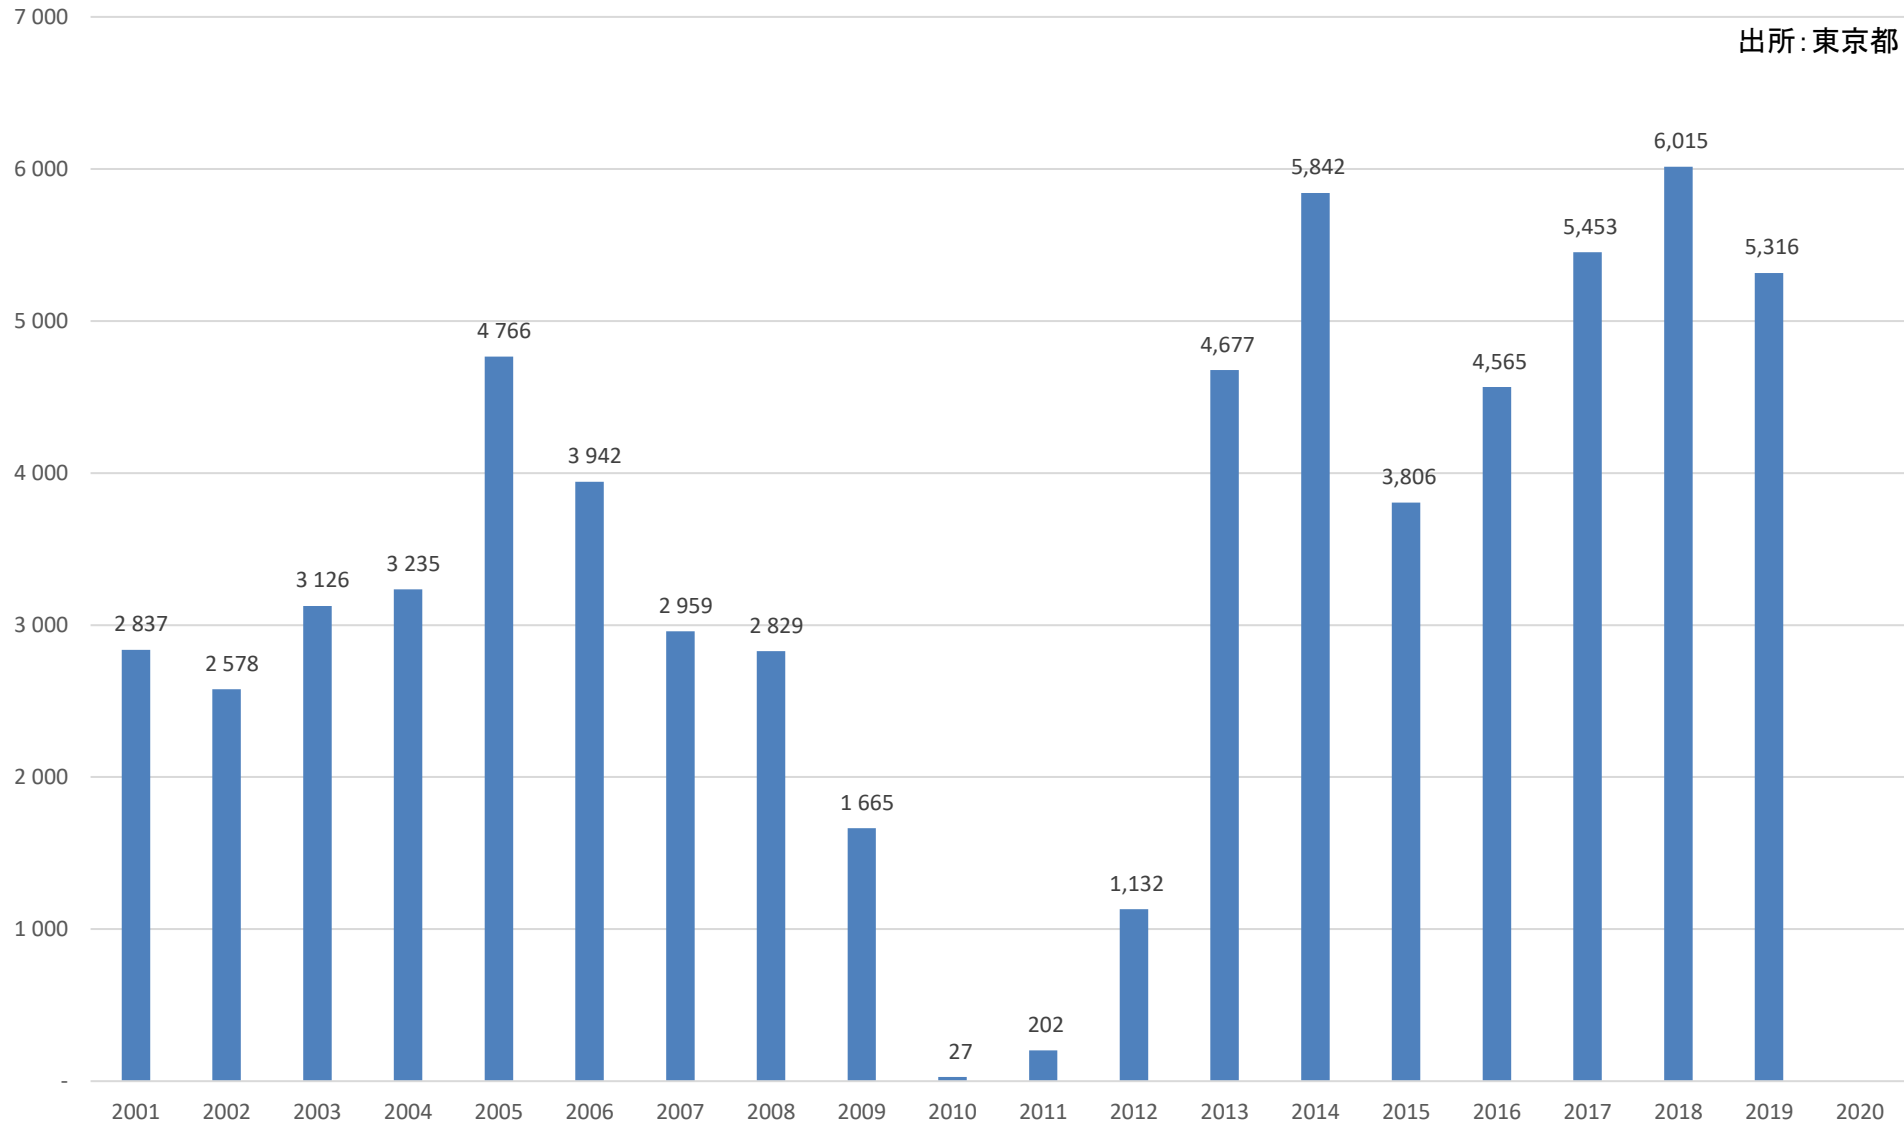

人口転入超過数(社会増減)の推移 (大田区)

出所: 東京都