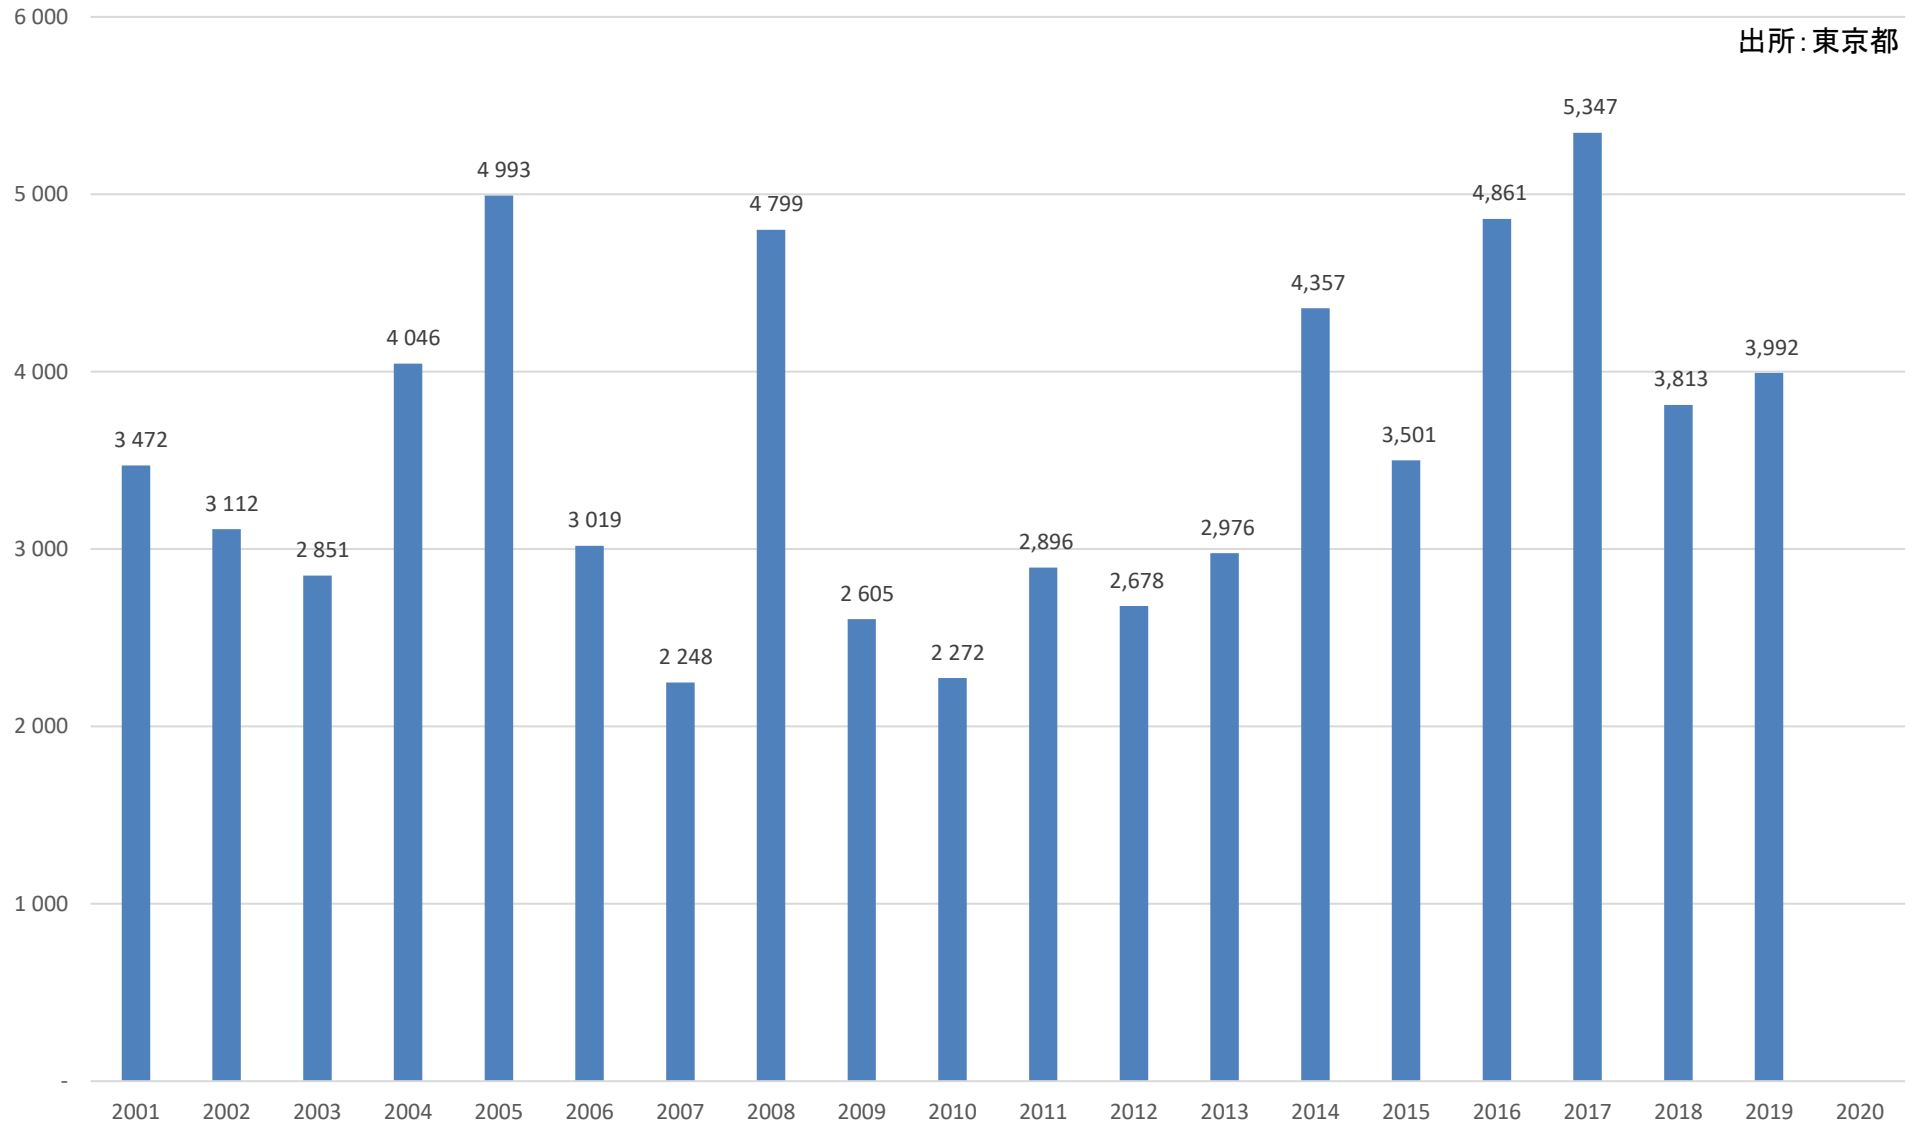

# 人口転入超過数(社会増減)の推移 (千代田区)

出所: 東京都

# 人口転入超過数(社会増減)の推移 (中央区)

出所:東京都

# 人口転入超過数(社会増減)の推移 (北区)

出所:東京都