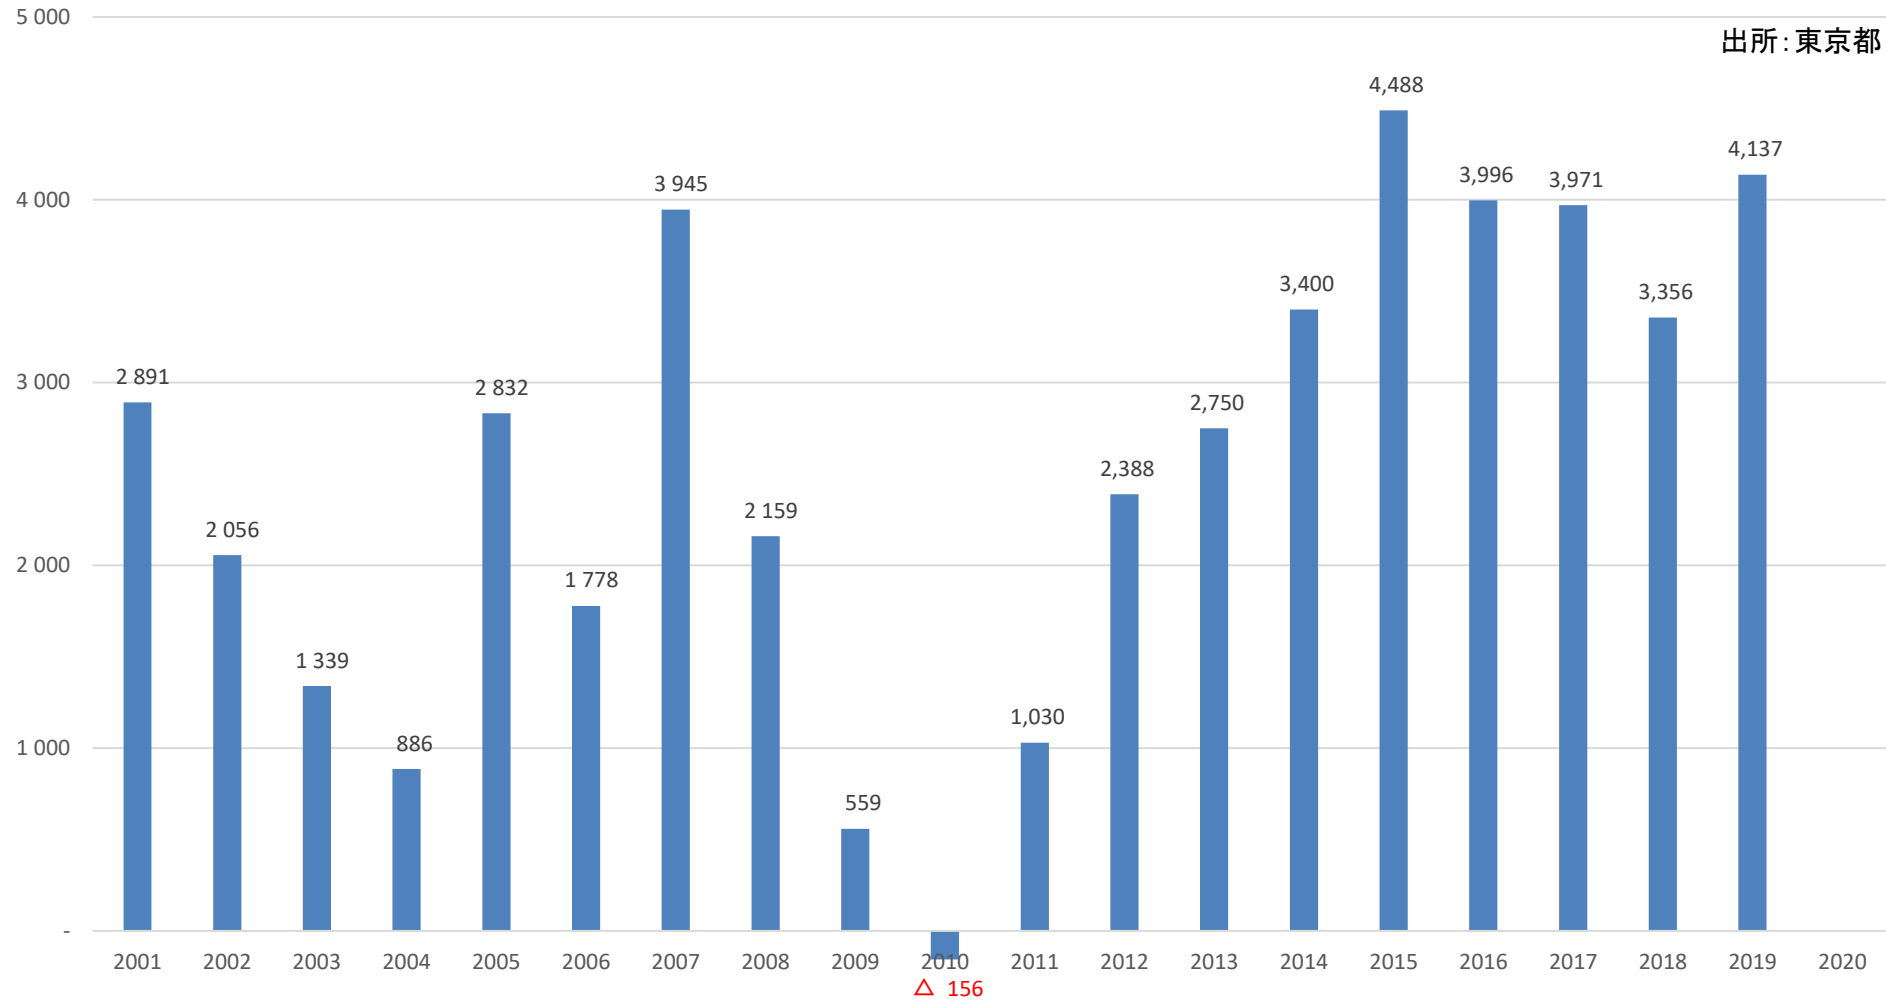

人口転入超過数(社会増減)の推移 (杉並区)

出所:東京都

△ 1 000