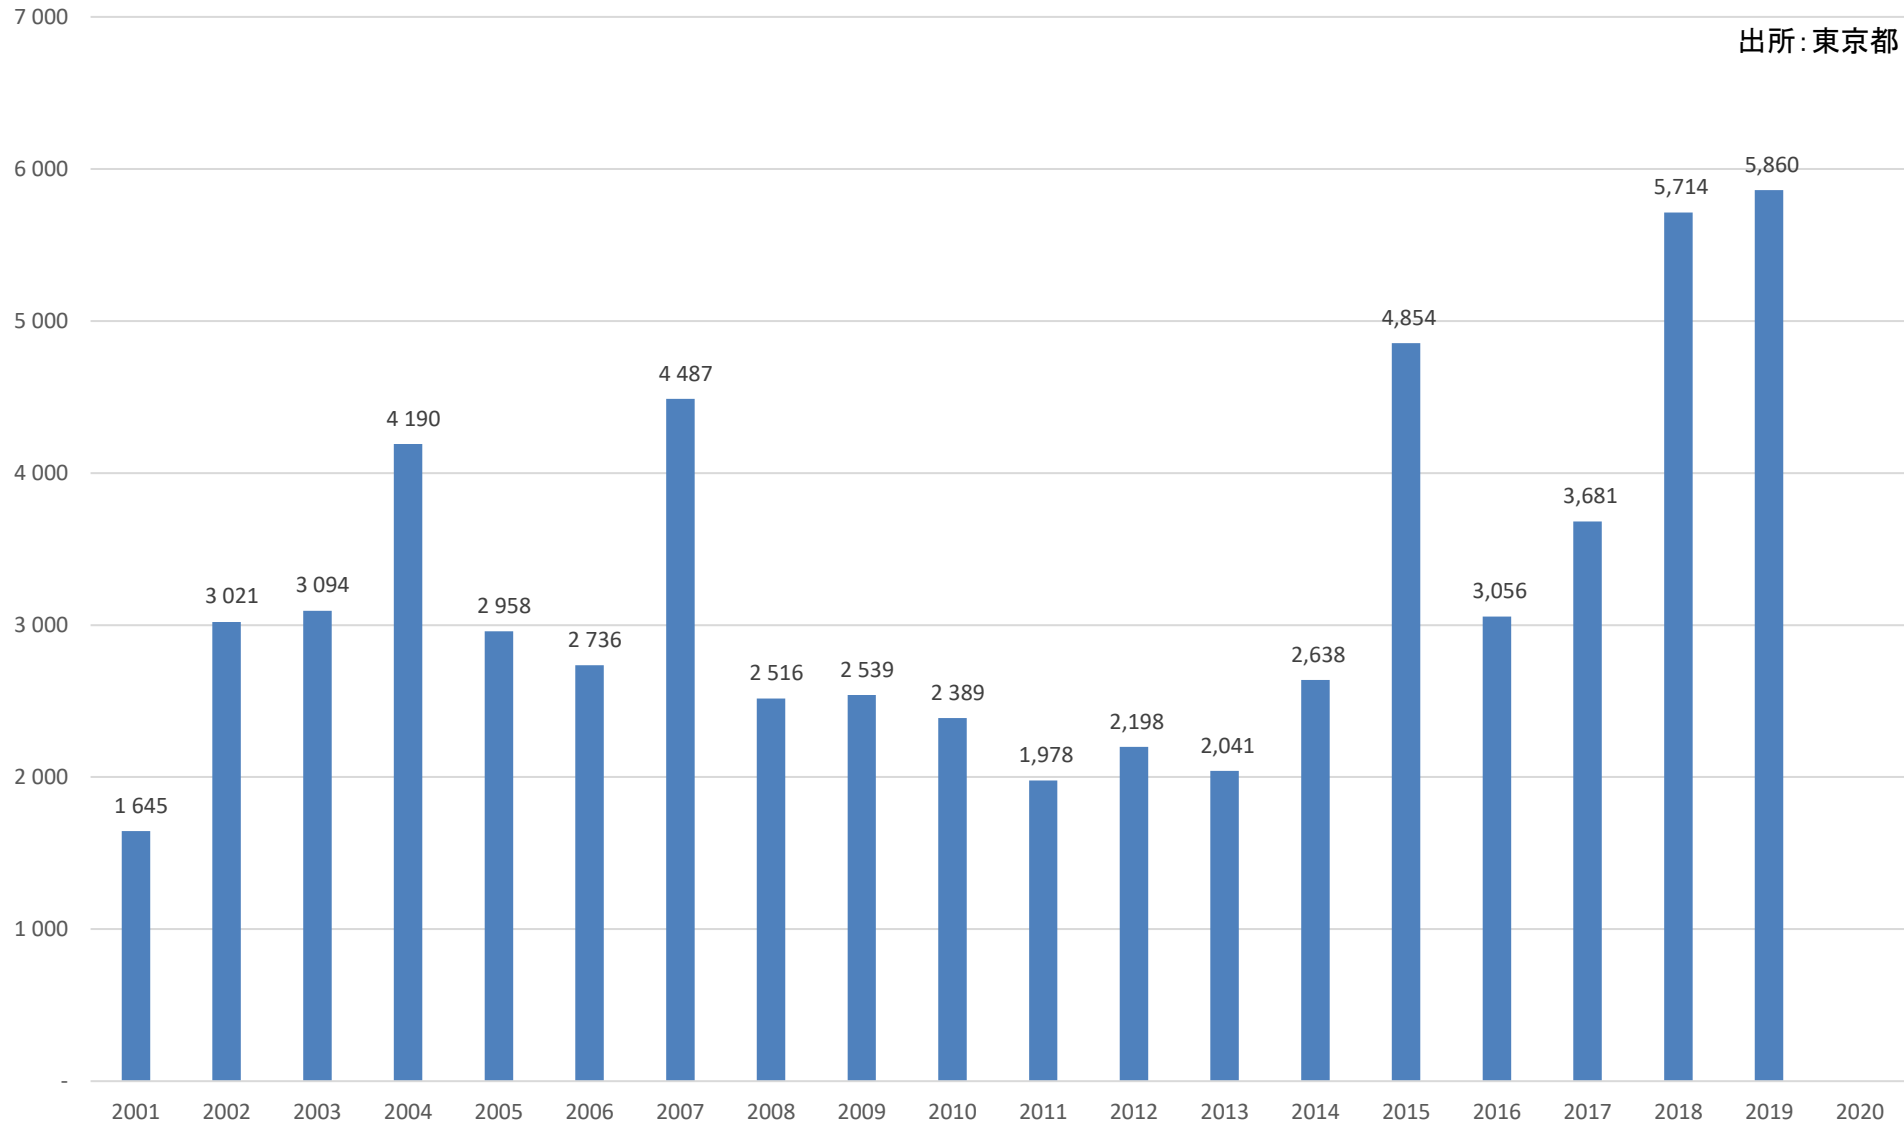

人口転入超過数(社会増減)の推移 (品川区)

出所: 東京都