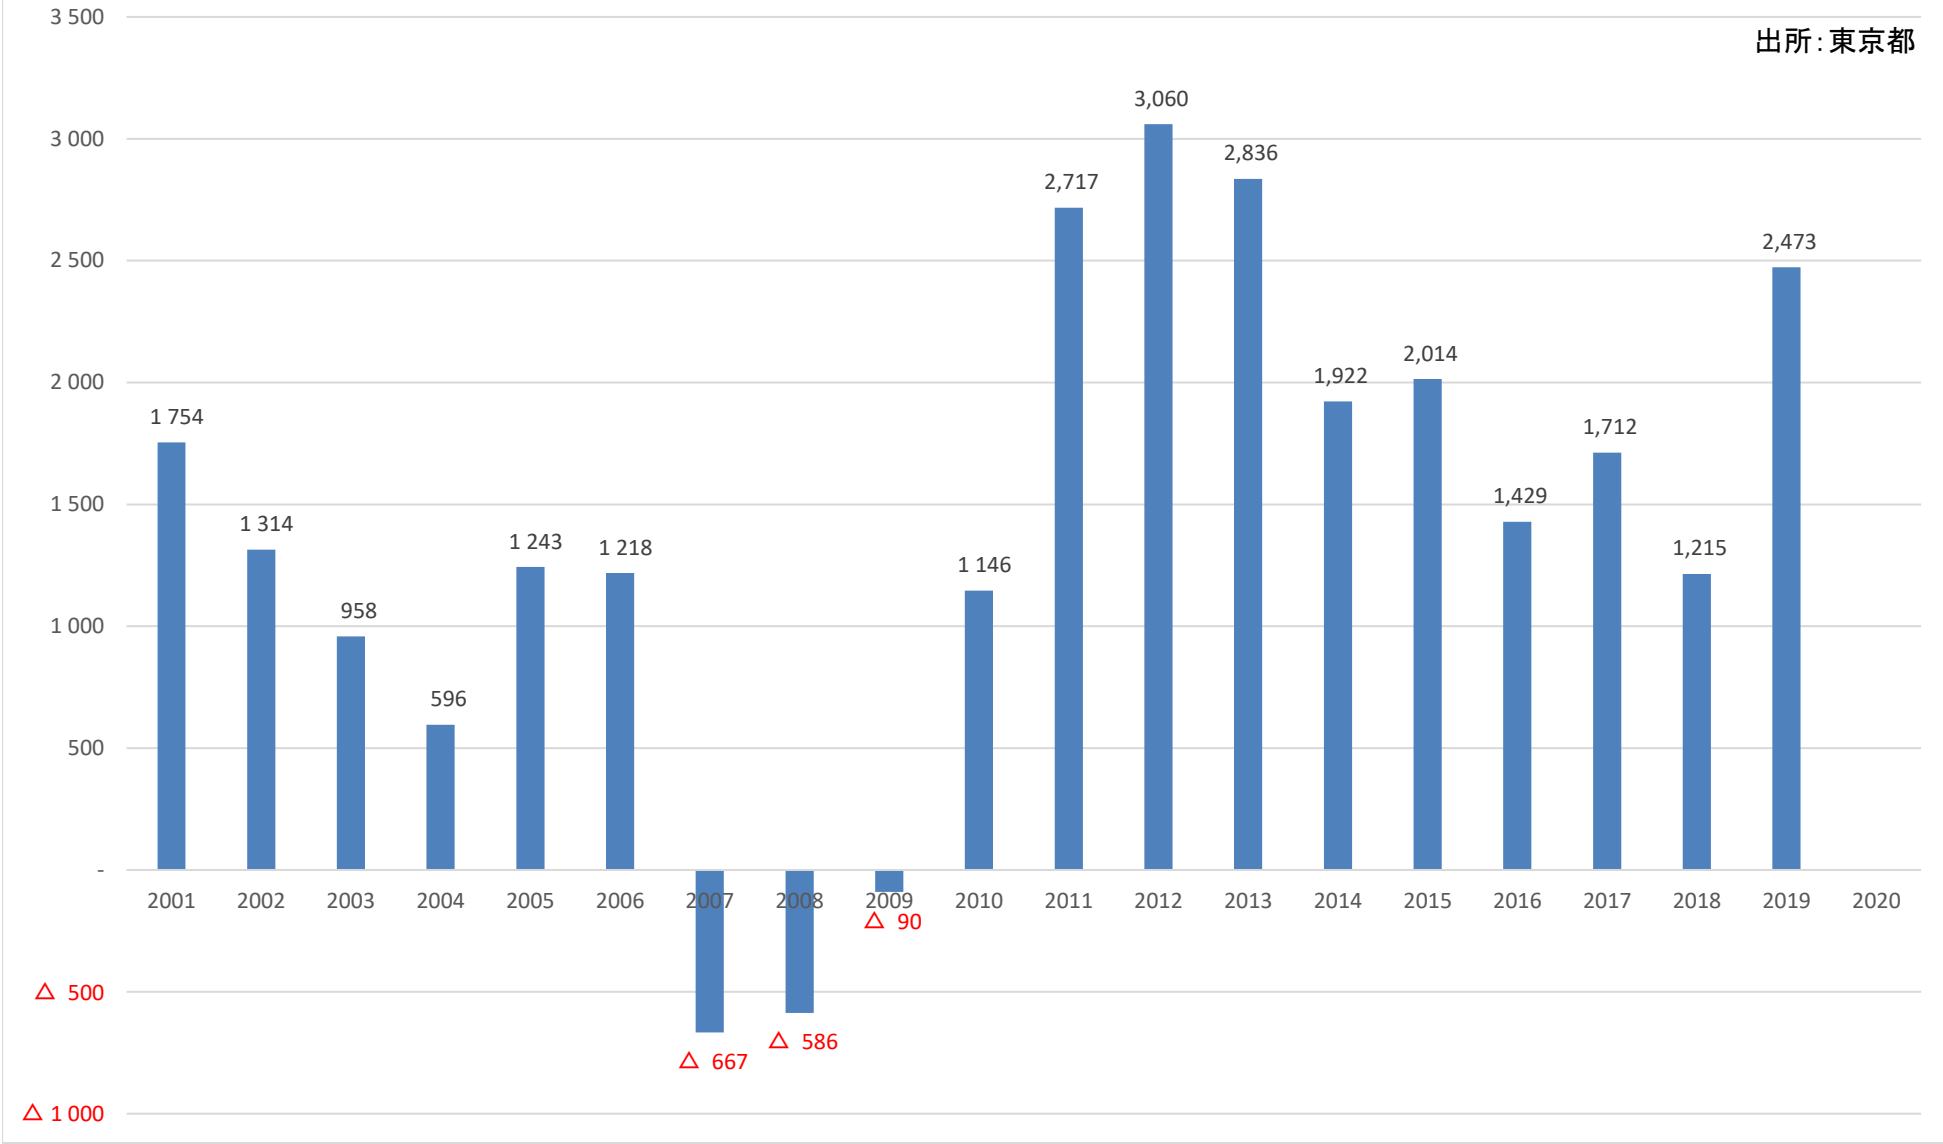

人口転入超過数(社会増減)の推移 (渋谷区)

出所: 東京都