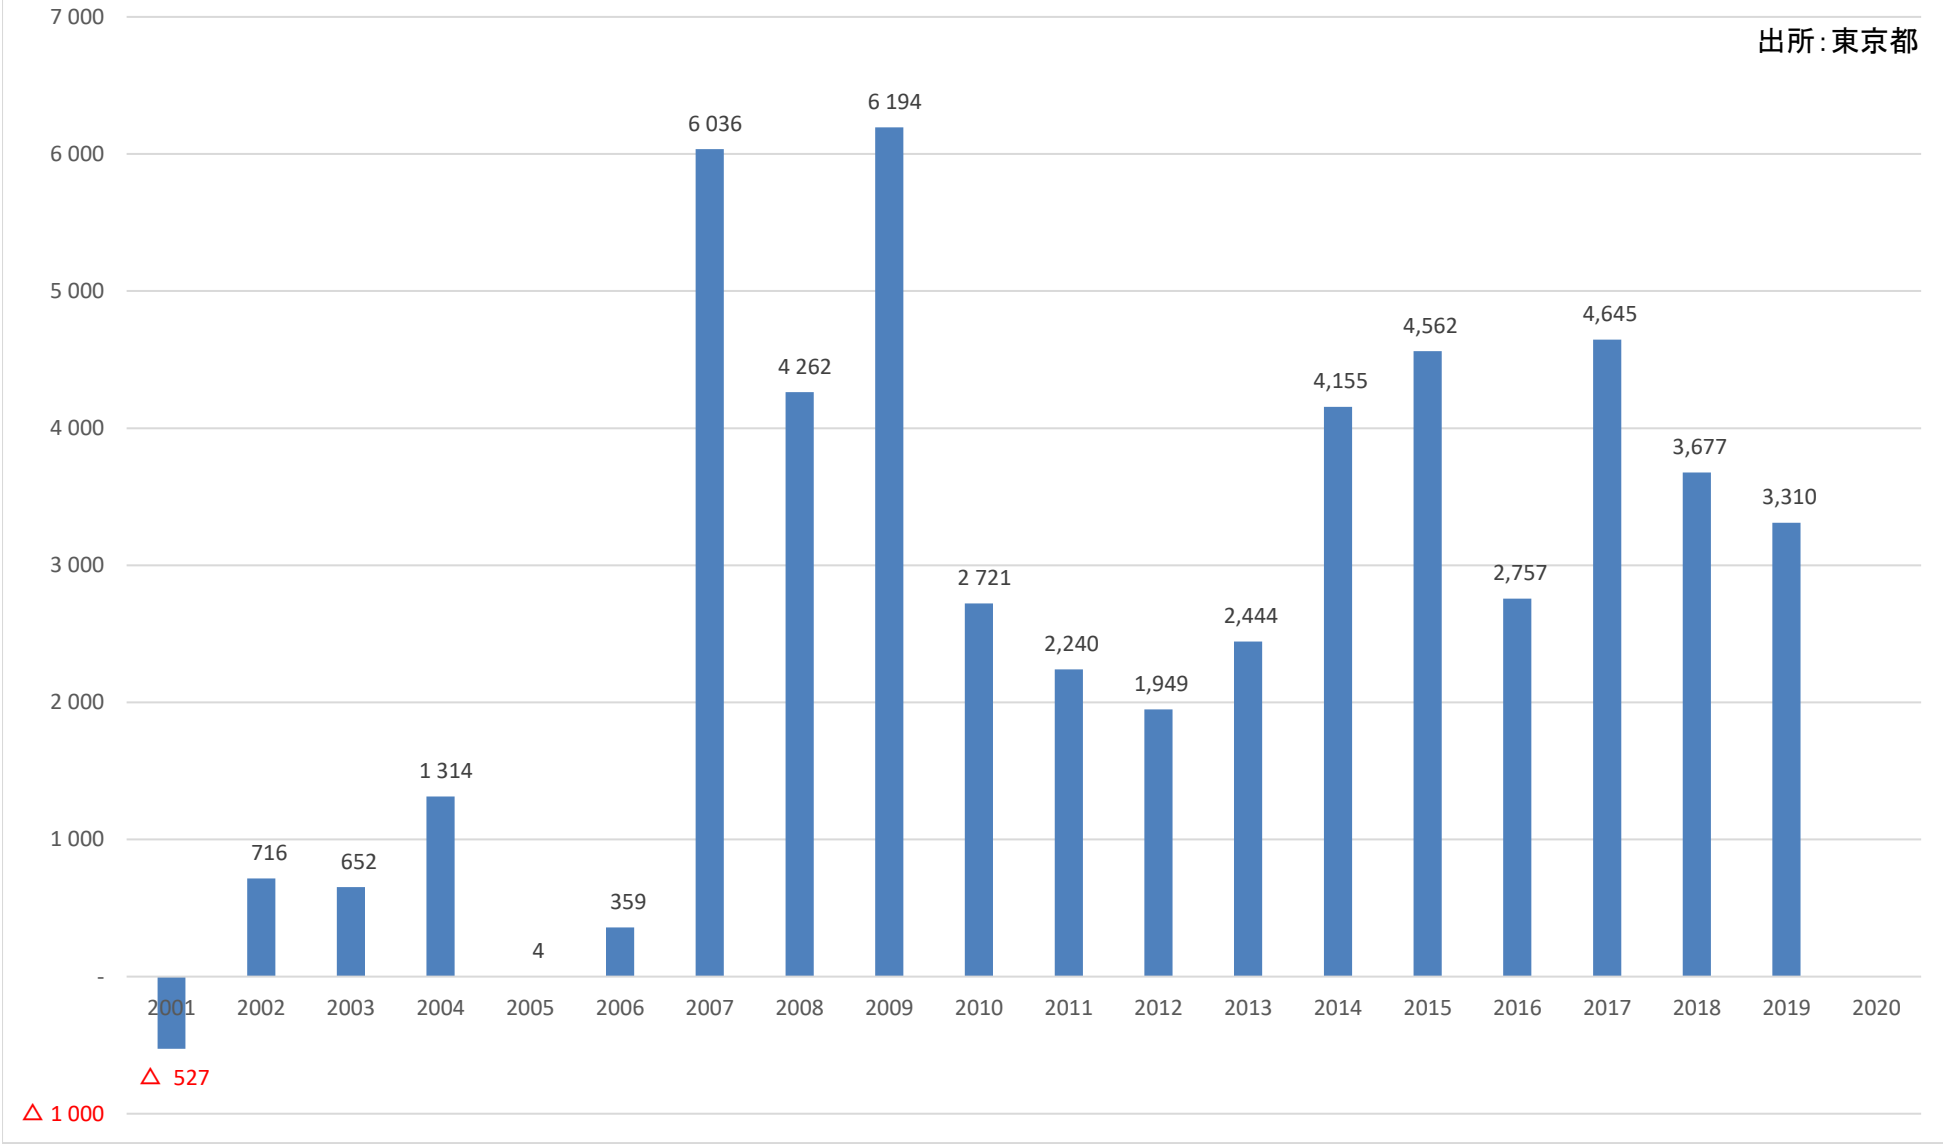

人口転入超過数(社会増減)の推移 (足立区)

出所: 東京都