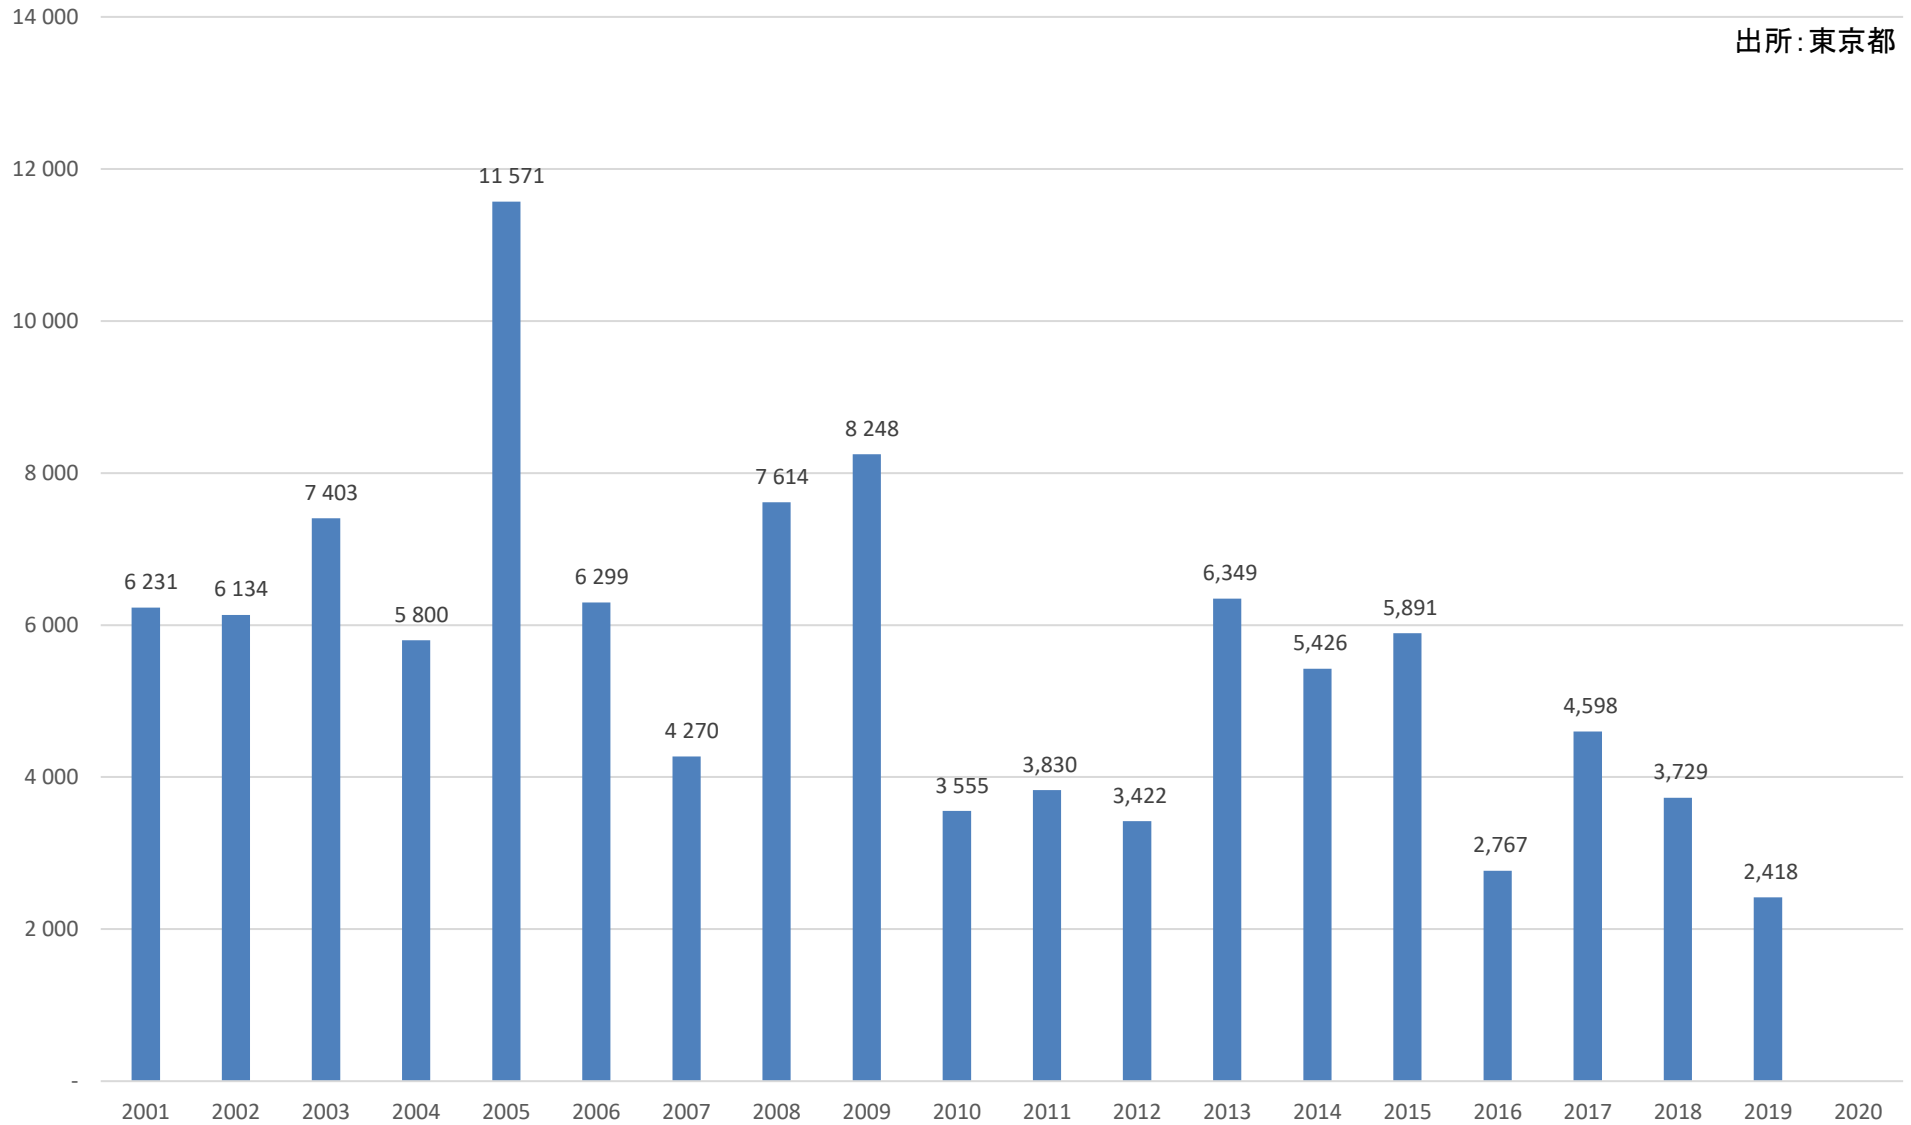

人口転入超過数(社会増減)の推移 (江東区)

出所:東京都