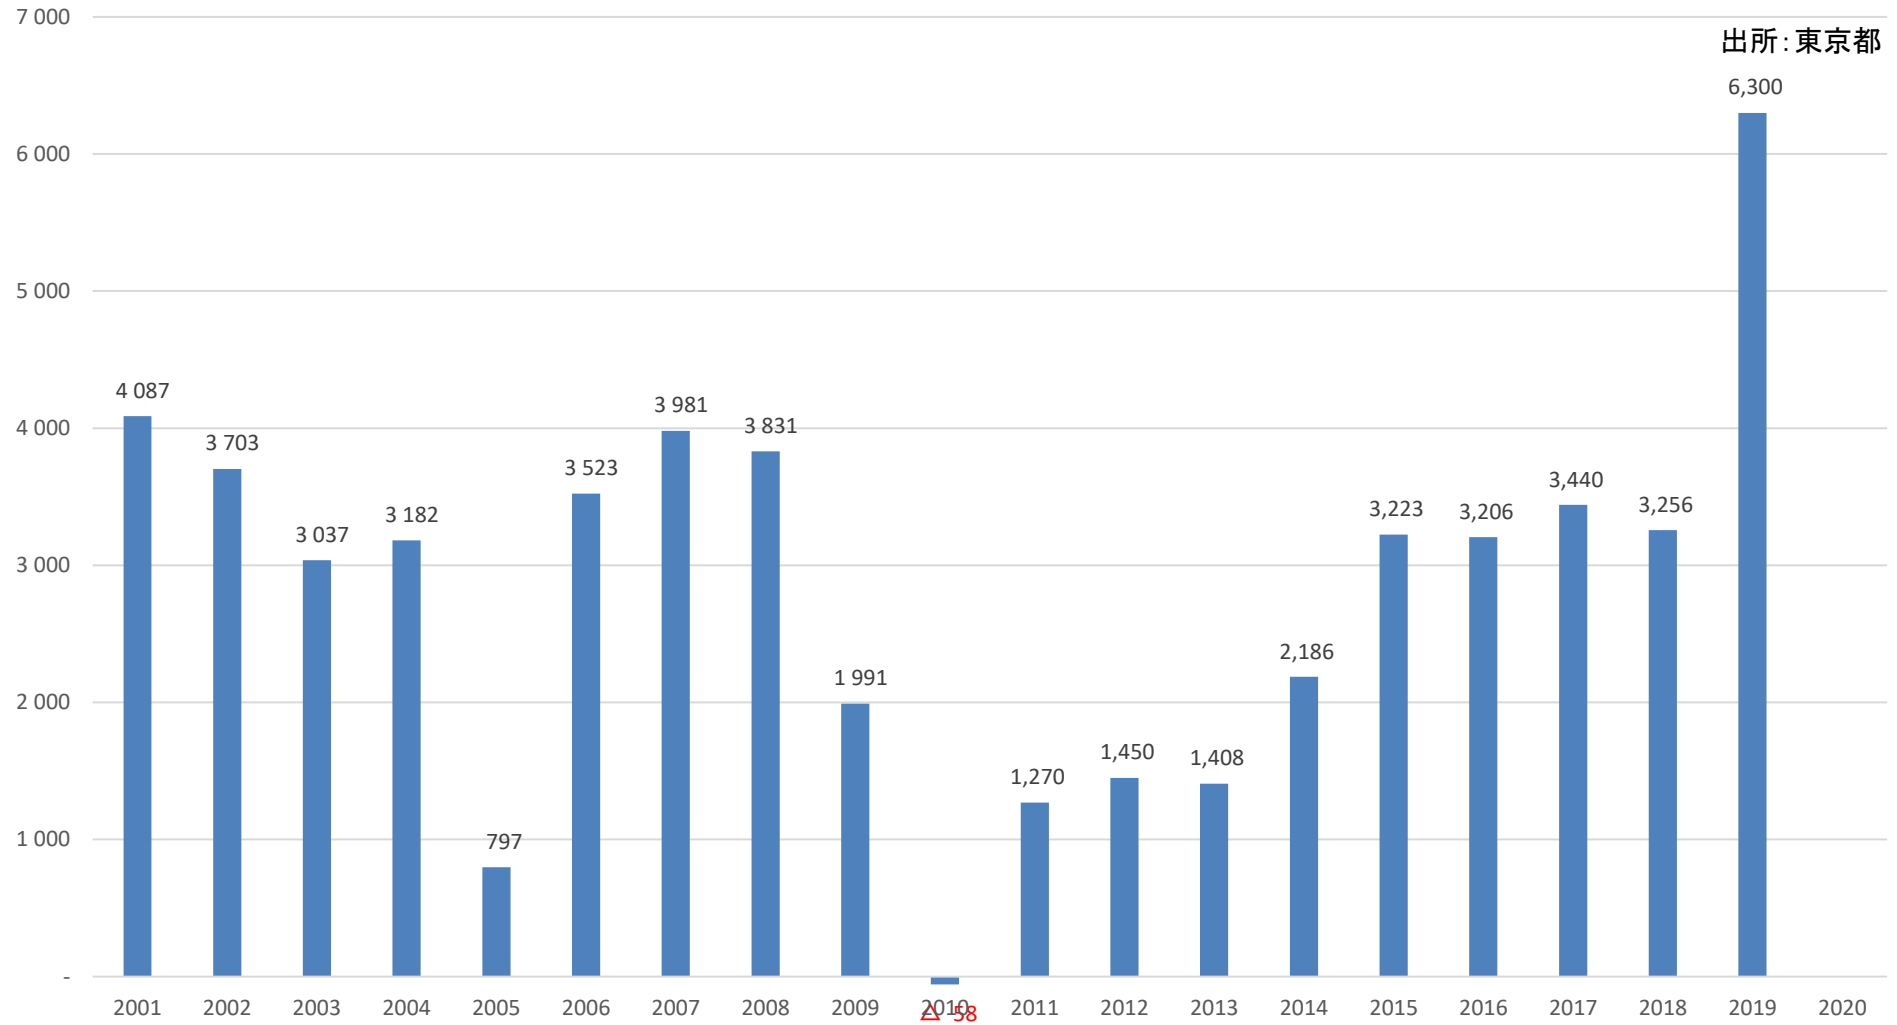

人口転入超過数(社会増減)の推移 (練馬区)

出所: 東京都

6,300

△ 1 000