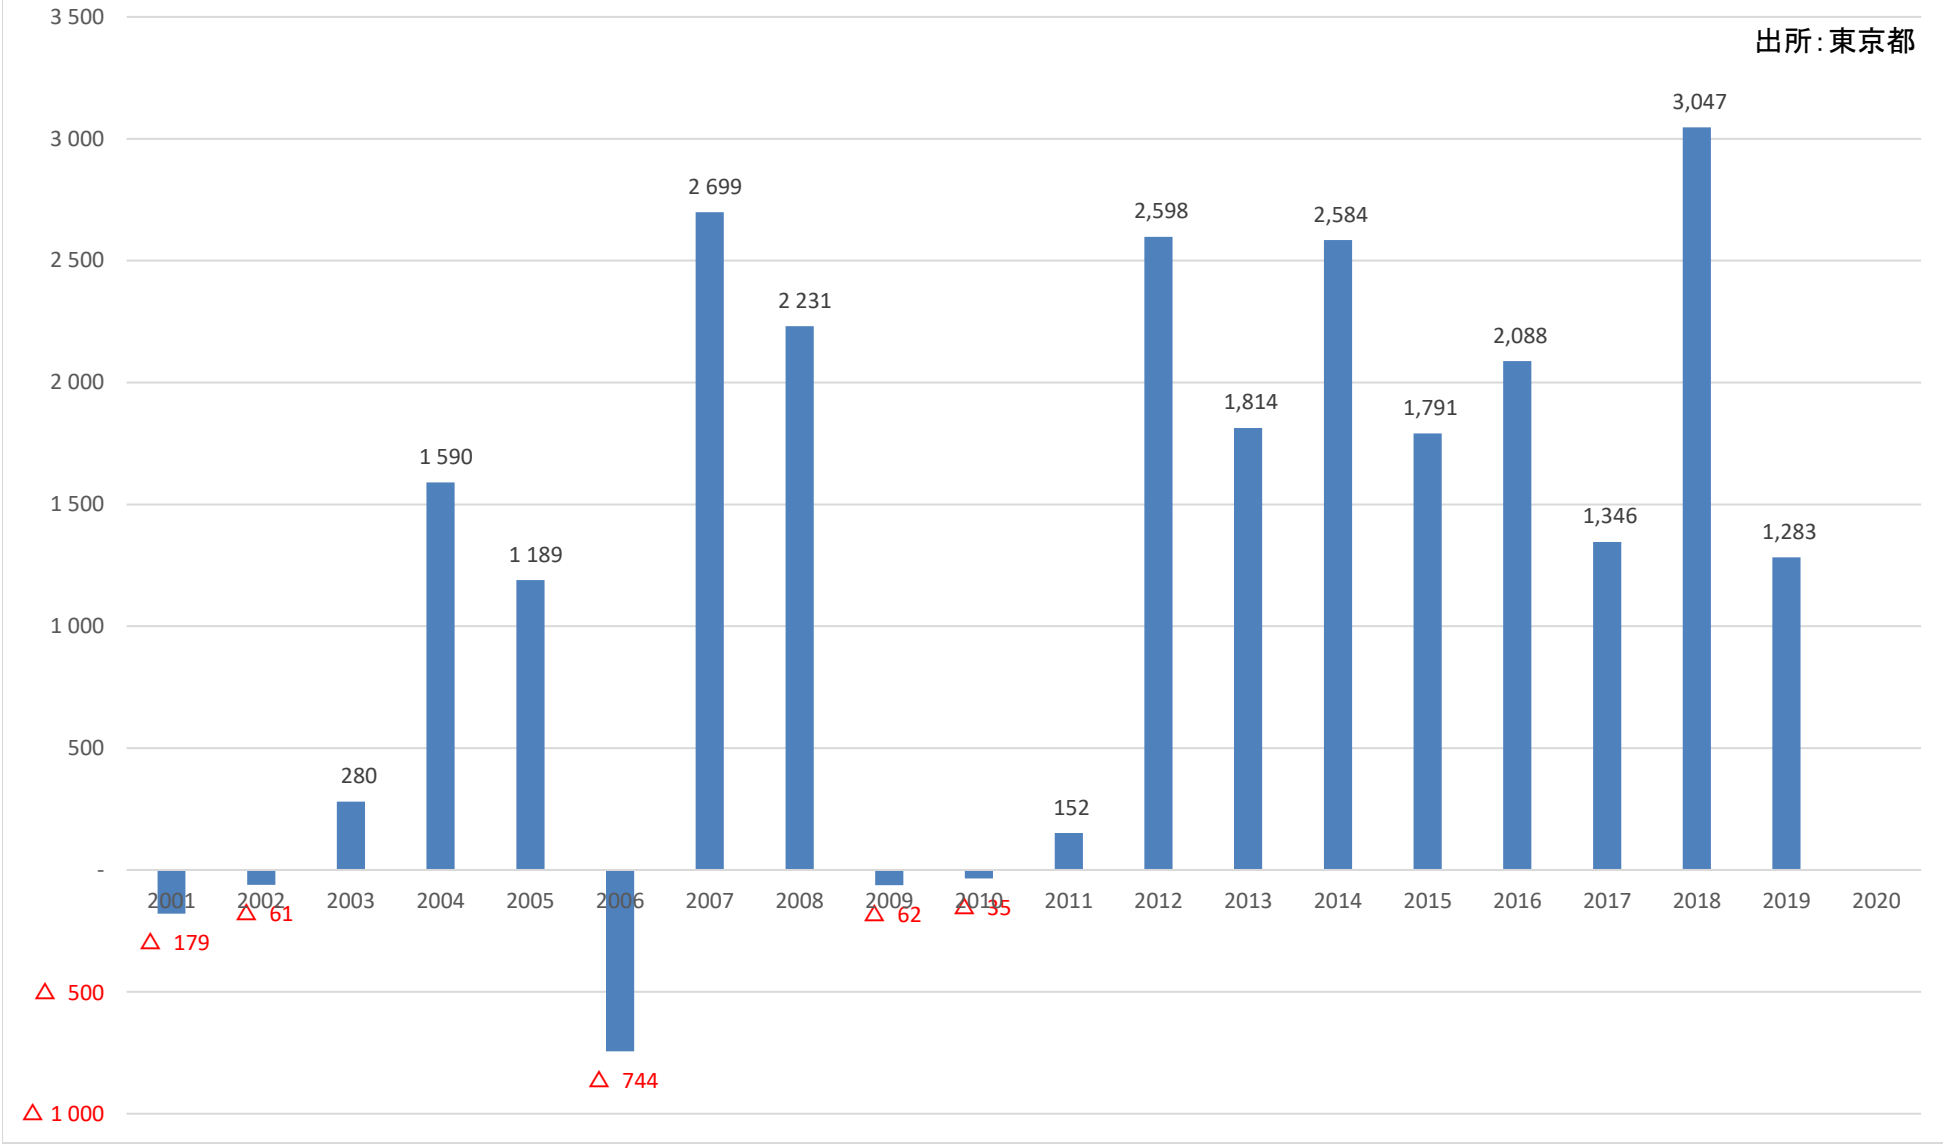

人口転入超過数(社会増減)の推移 (北区)

出所:東京都