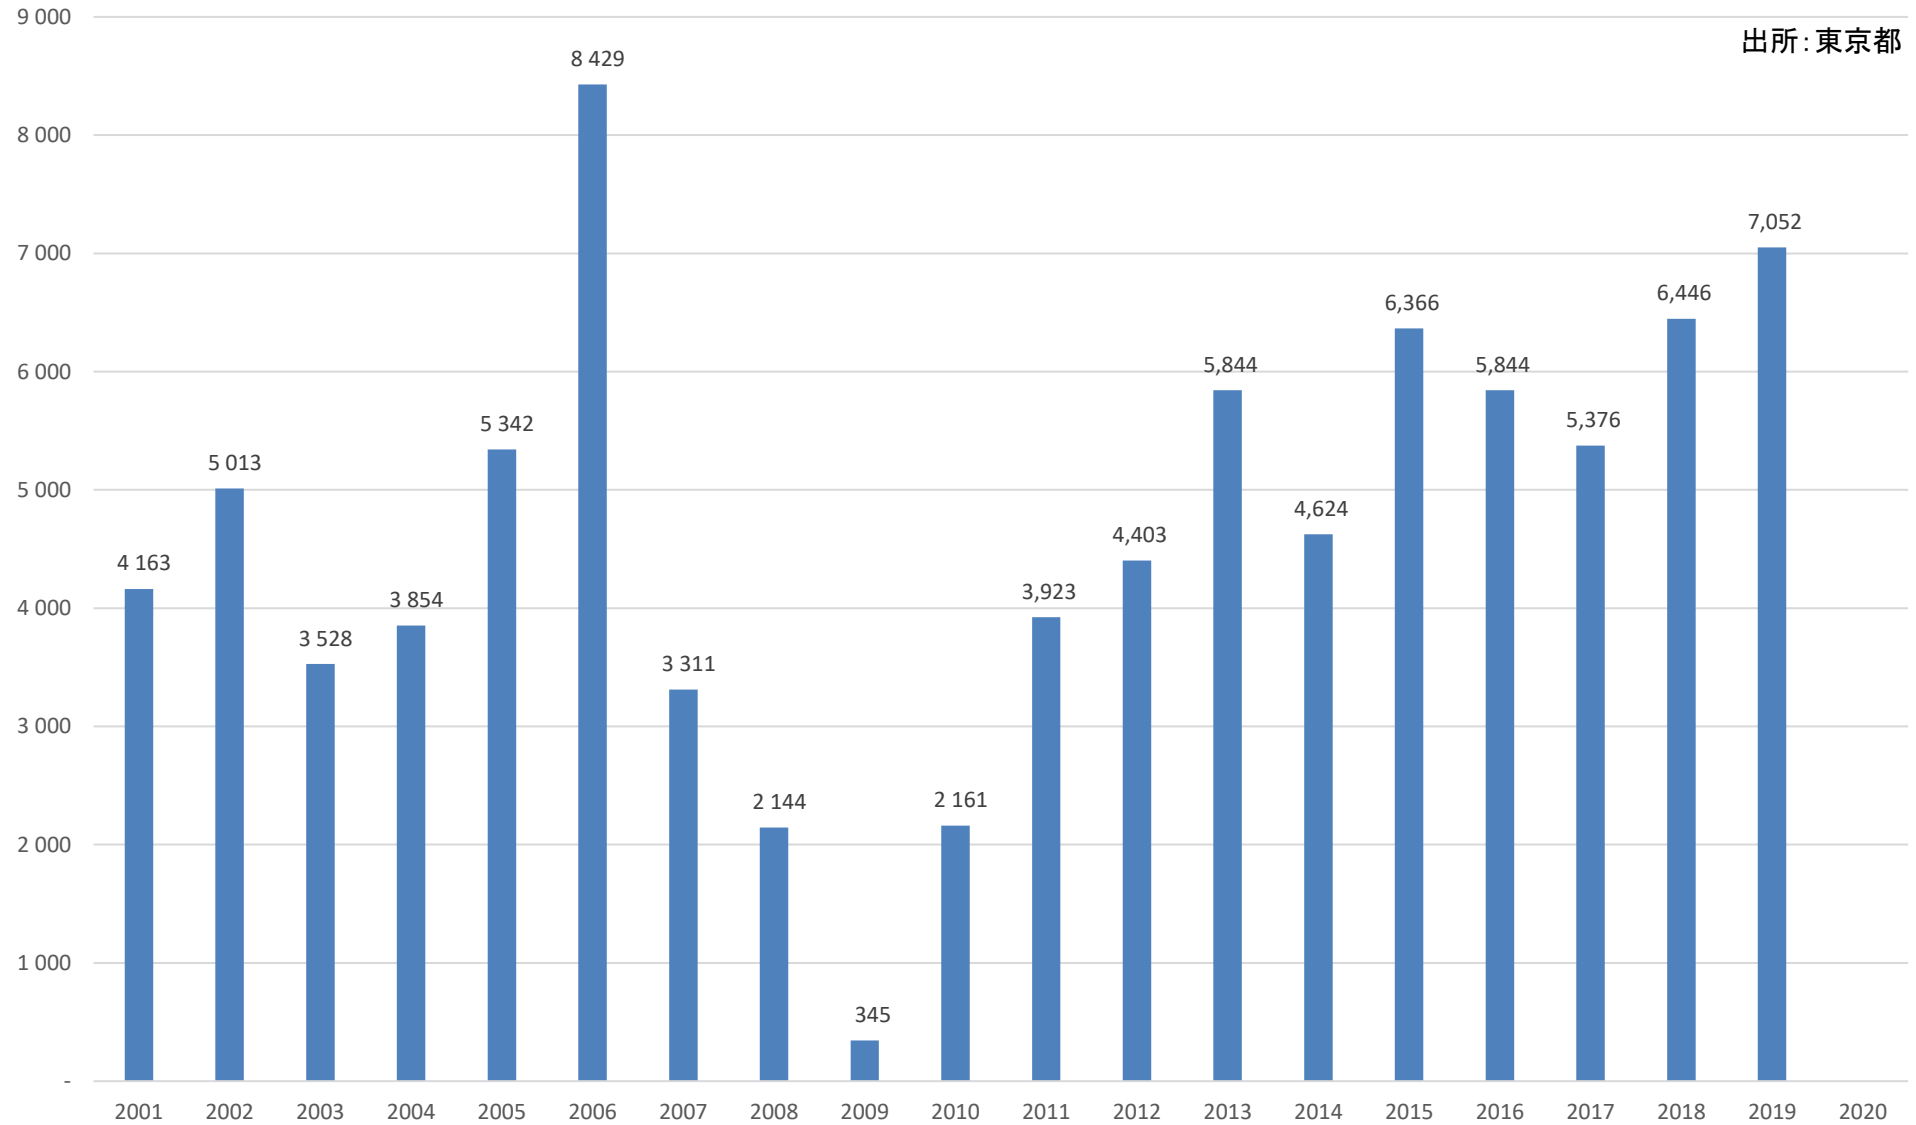

人口転入超過数(社会増減)の推移 (世田谷区)

出所:東京都