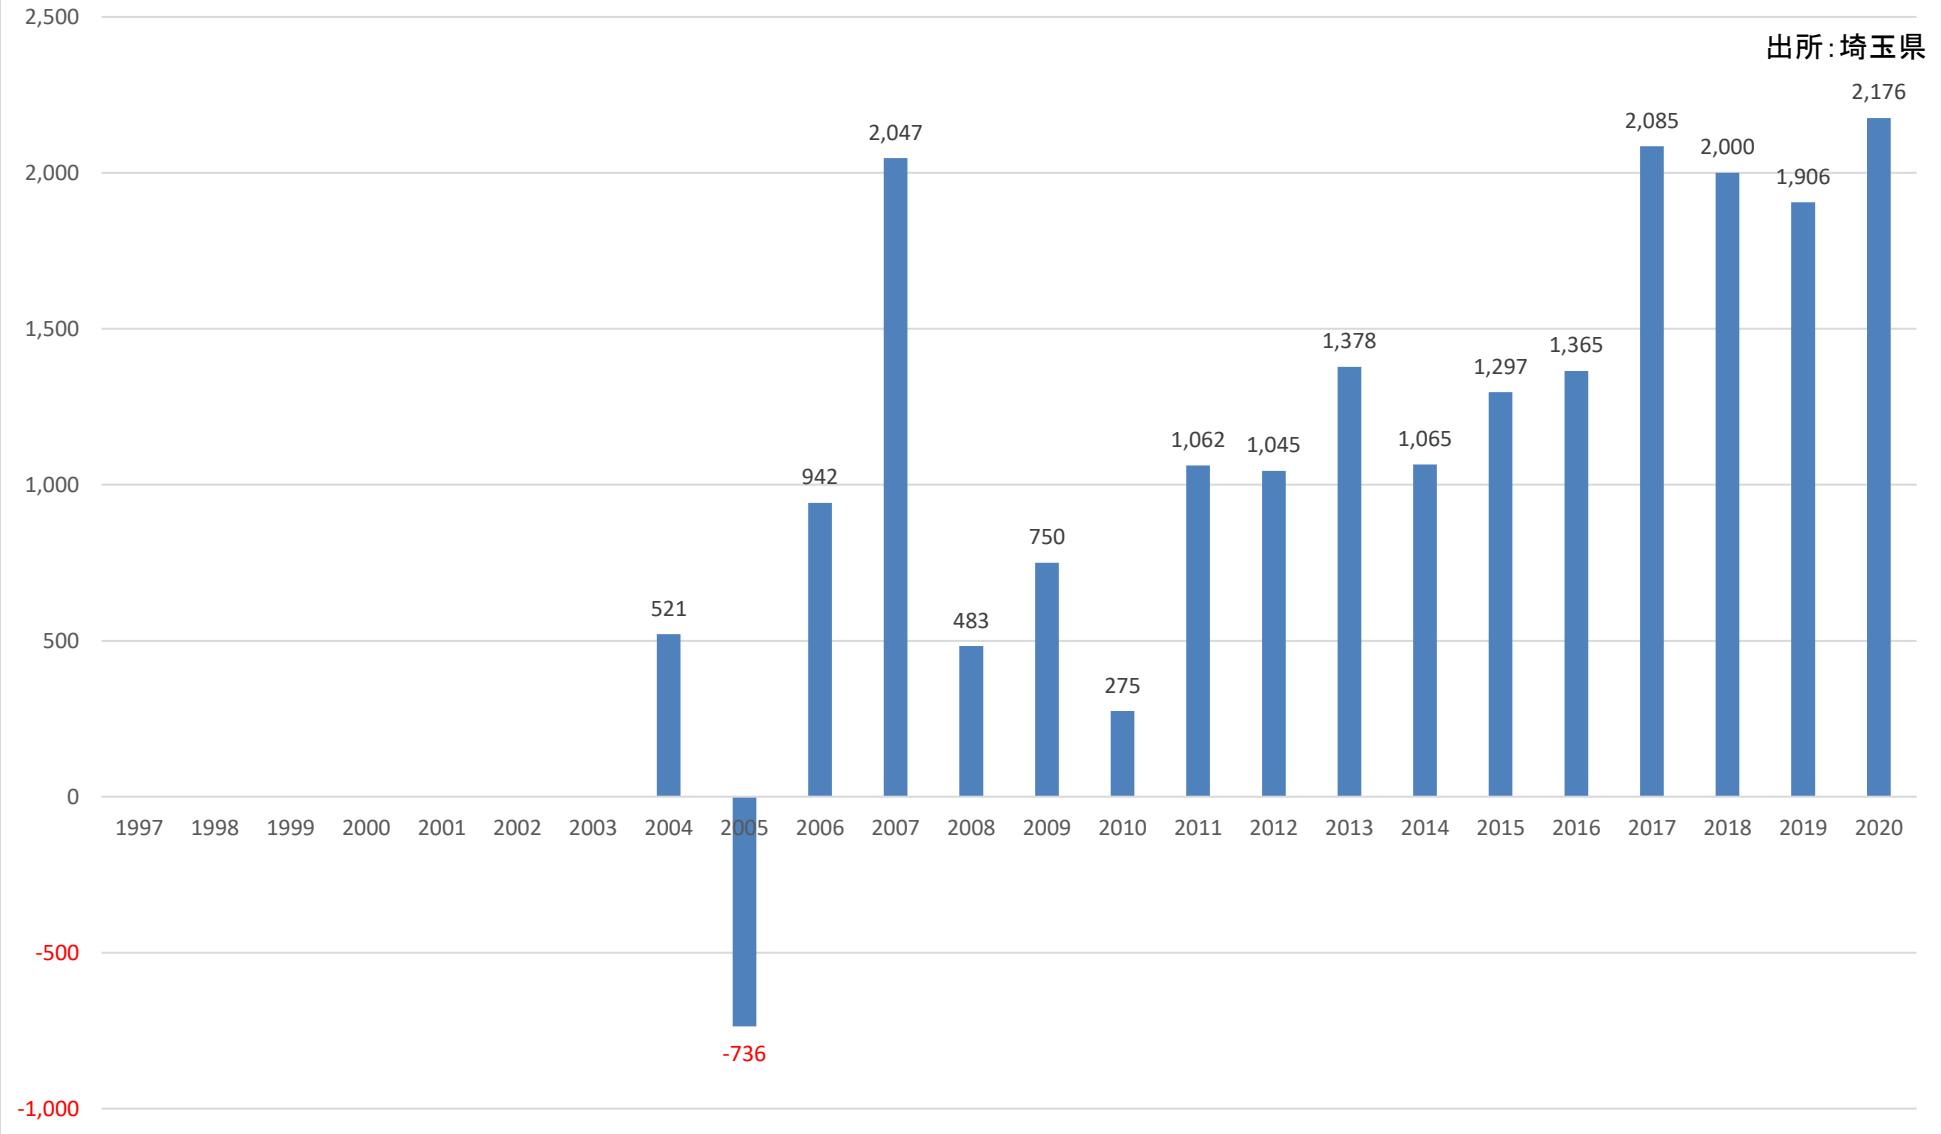

人口転入超過数(社会増減)の推移 (さいたま市緑区)