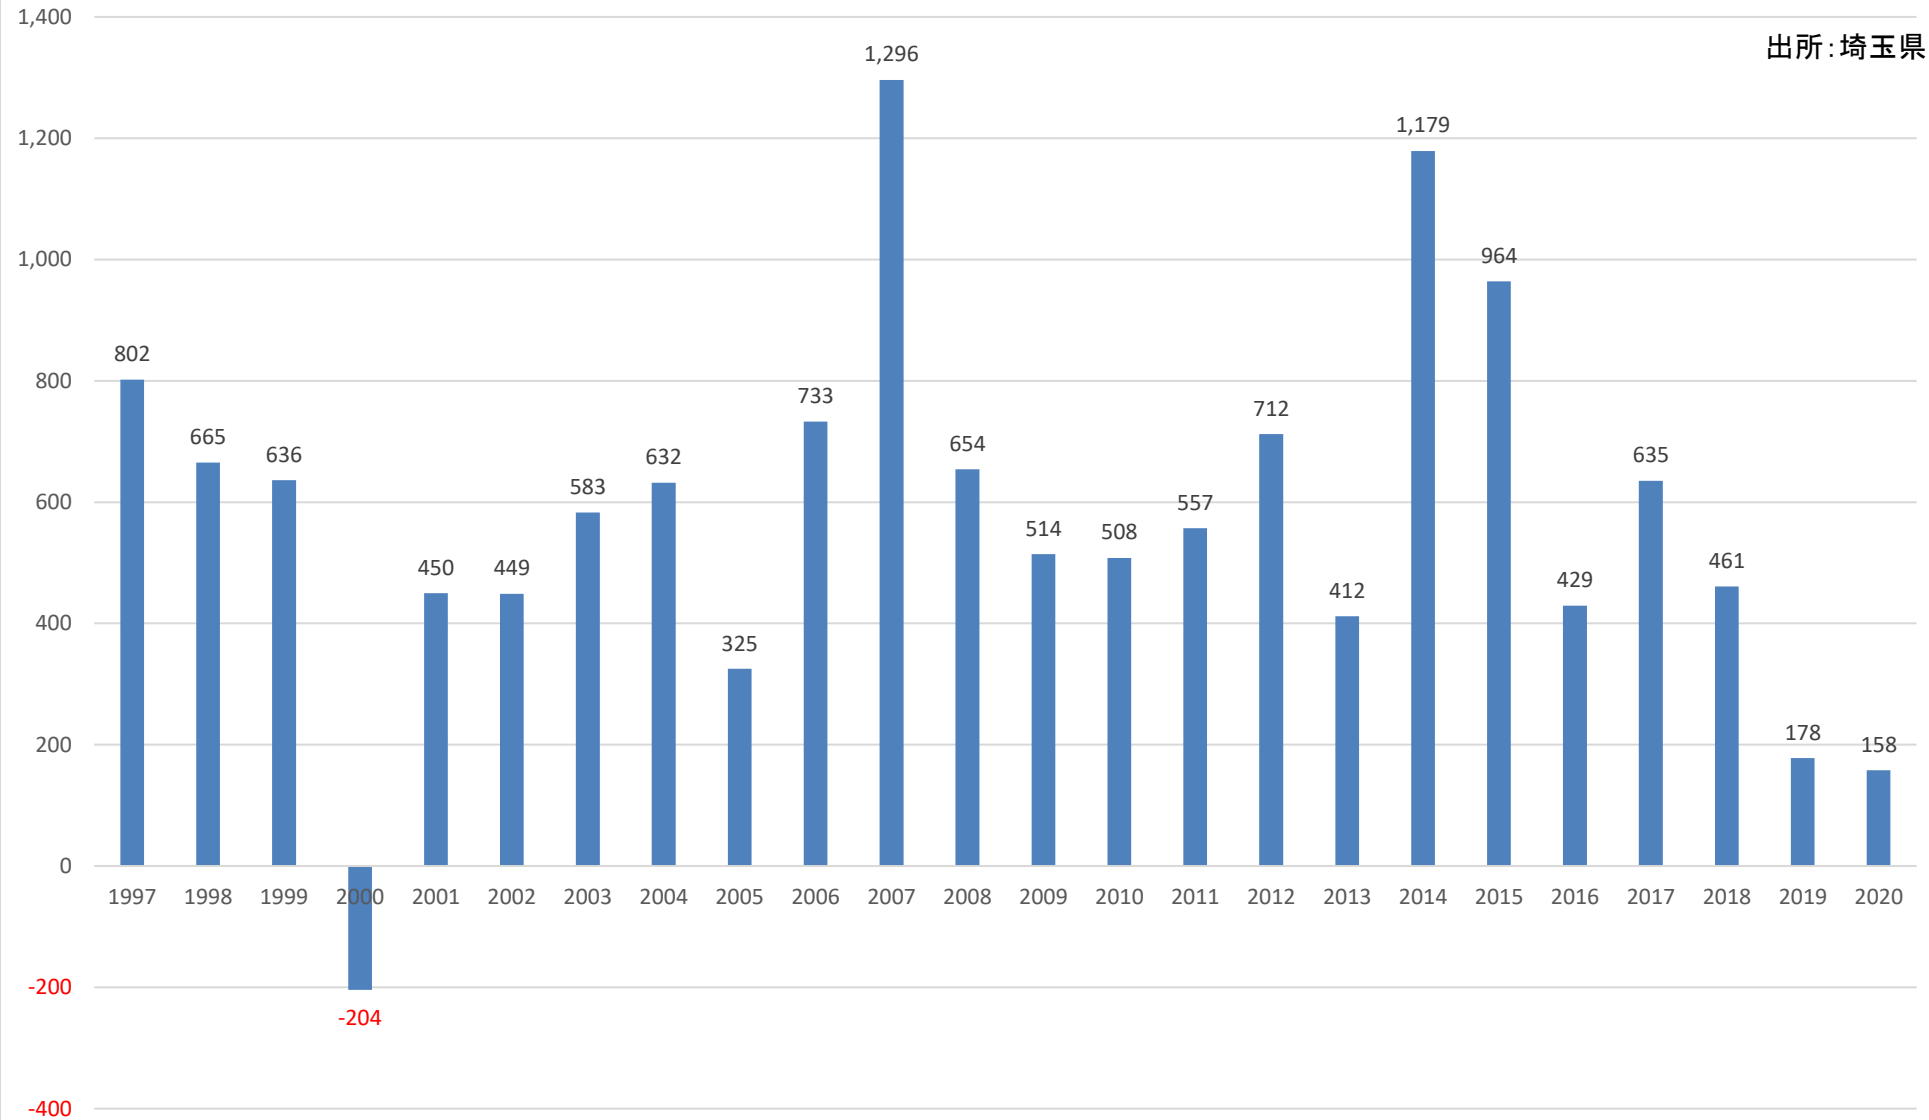

出所: 埼玉県

人口転入超過数(社会増減)の推移 (日高市)

出所: 埼玉県

人口転入超過数(社会増減)の推移 (吉川市)

出所: 埼玉県

人口転入超過数(社会増減)の推移 (ふじみ野市)

出所: 埼玉県

人口転入超過数(社会増減)の推移 (白岡市)