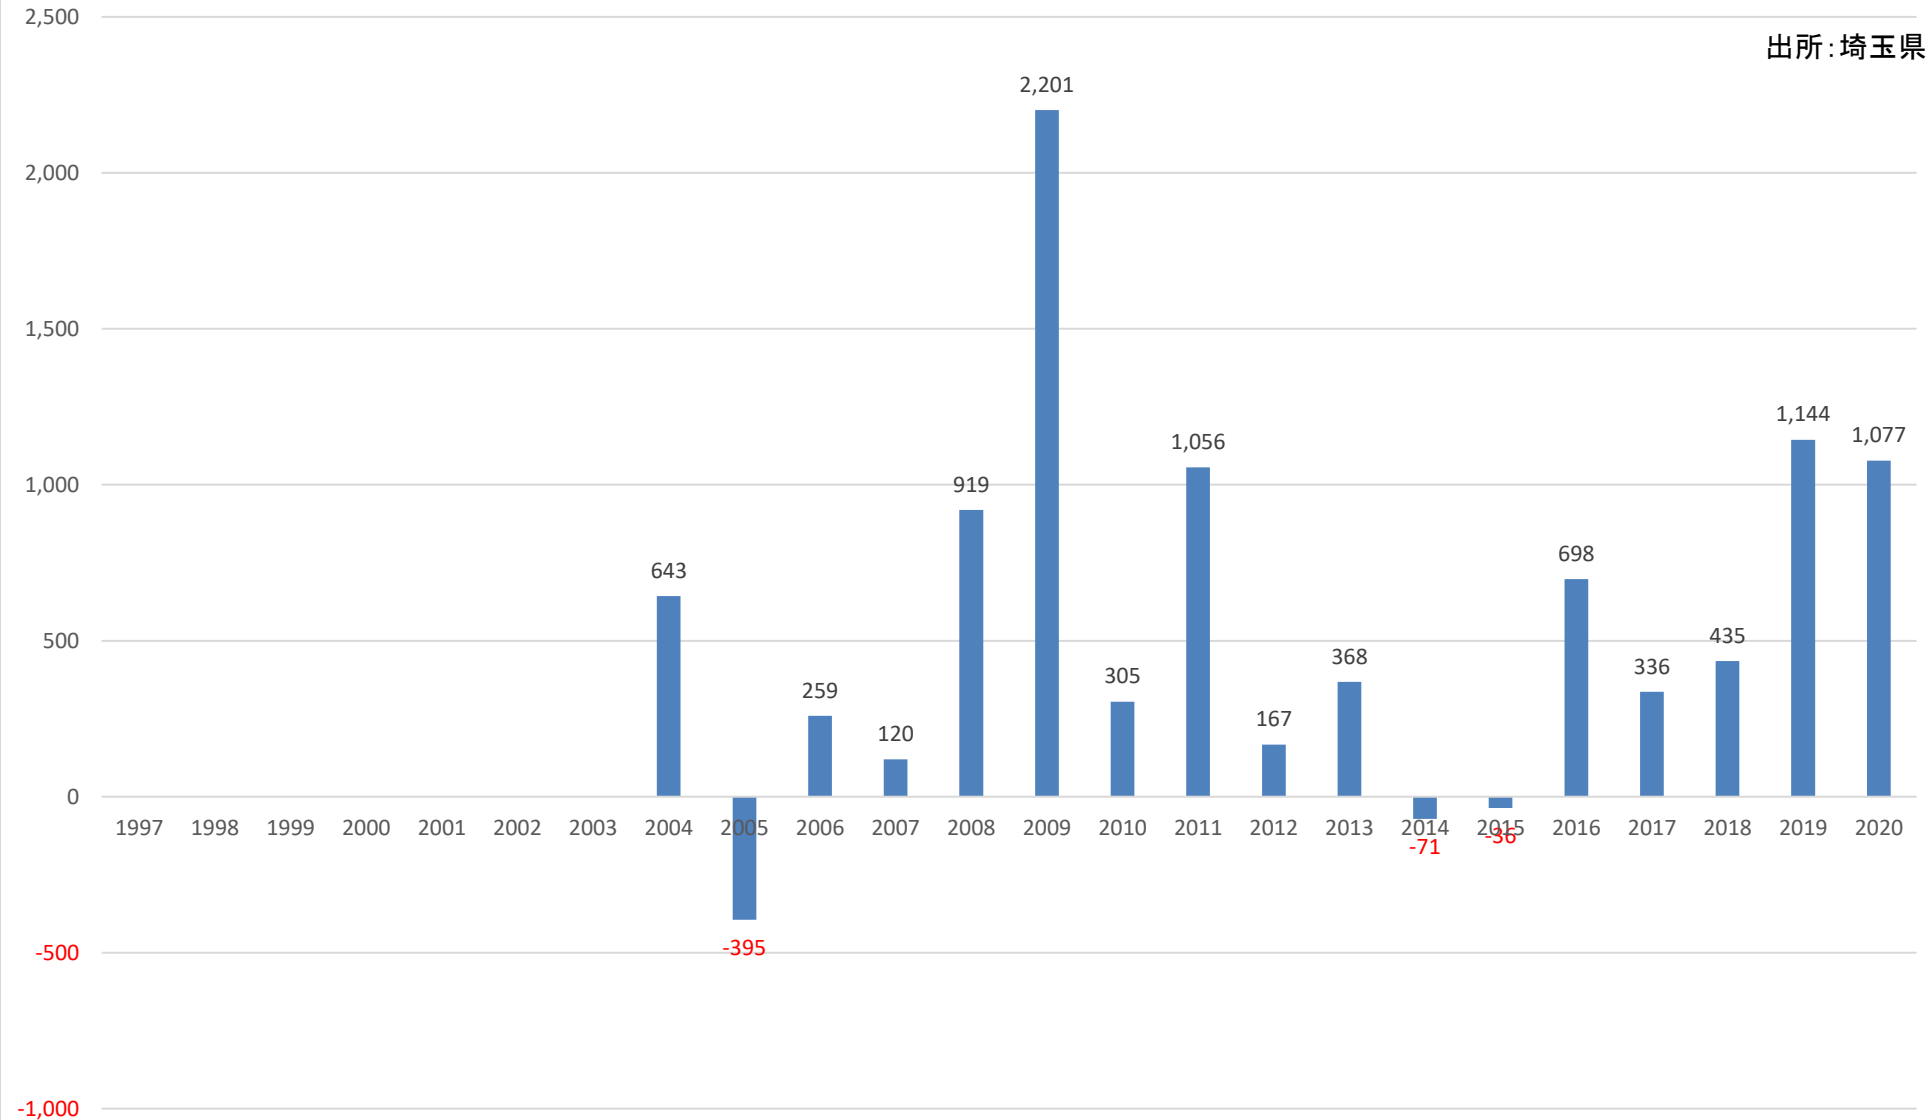

人口転入超過数(社会増減)の推移 (さいたま市)

人口転入超過数(社会増減)の推移 (さいたま市西区)

出所: 埼玉県

人口転入超過数(社会増減)の推移 (さいたま市北区)

出所: 埼玉県

人口転入超過数(社会増減)の推移 (さいたま市大宮区)

出所: 埼玉県

人口転入超過数(社会増減)の推移 (さいたま市見沼区)

出所: 埼玉県

人口転入超過数(社会増減)の推移 (さいたま市中央区)

出所: 埼玉県

人口転入超過数(社会増減)の推移 (さいたま市桜区)

出所: 埼玉県

人口転入超過数(社会増減)の推移 (さいたま市浦和区)

出所: 埼玉県

人口転入超過数(社会増減)の推移 (さいたま市南区)