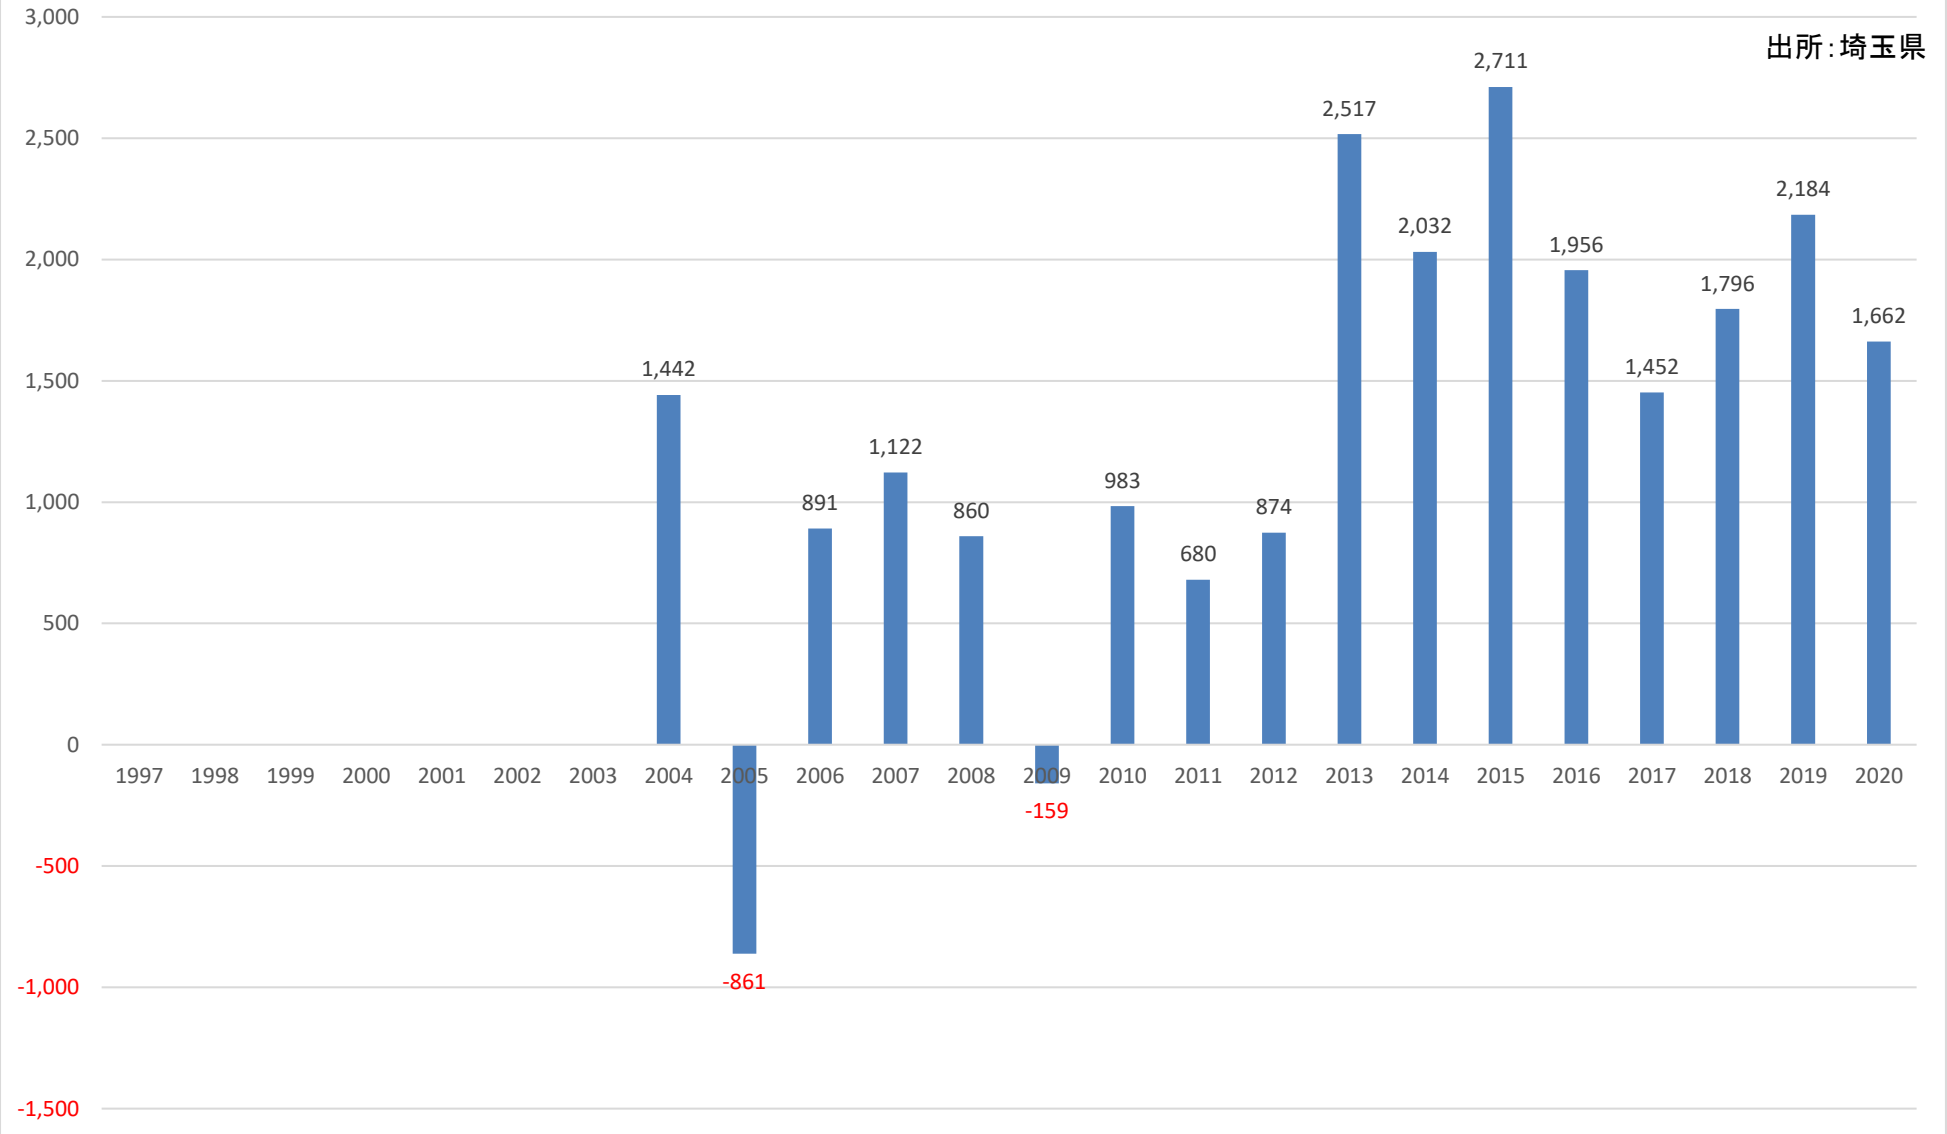

人口転入超過数(社会増減)の推移 (さいたま市)

人口転入超過数(社会増減)の推移 (さいたま市西区)

出所: 埼玉県

人口転入超過数(社会増減)の推移 (さいたま市北区)

出所: 埼玉県

人口転入超過数(社会増減)の推移 (さいたま市大宮区)

出所: 埼玉県

人口転入超過数(社会増減)の推移 (さいたま市見沼区)

出所: 埼玉県

人口転入超過数(社会増減)の推移 (さいたま市中央区)

出所: 埼玉県

人口転入超過数(社会増減)の推移 (さいたま市桜区)

出所: 埼玉県

人口転入超過数(社会増減)の推移 (さいたま市浦和区)

出所: 埼玉県

人口転入超過数(社会増減)の推移 (さいたま市南区)

人口転入超過数(社会増減)の推移 (さいたま市緑区)

人口転入超過数(社会増減)の推移 (さいたま市岩槻区)

出所: 埼玉県

人口転入超過数(社会増減)の推移 (川越市)

出所: 埼玉県

人口転入超過数(社会増減)の推移 (熊谷市)

出所: 埼玉県

人口転入超過数(社会増減)の推移 (川口市)