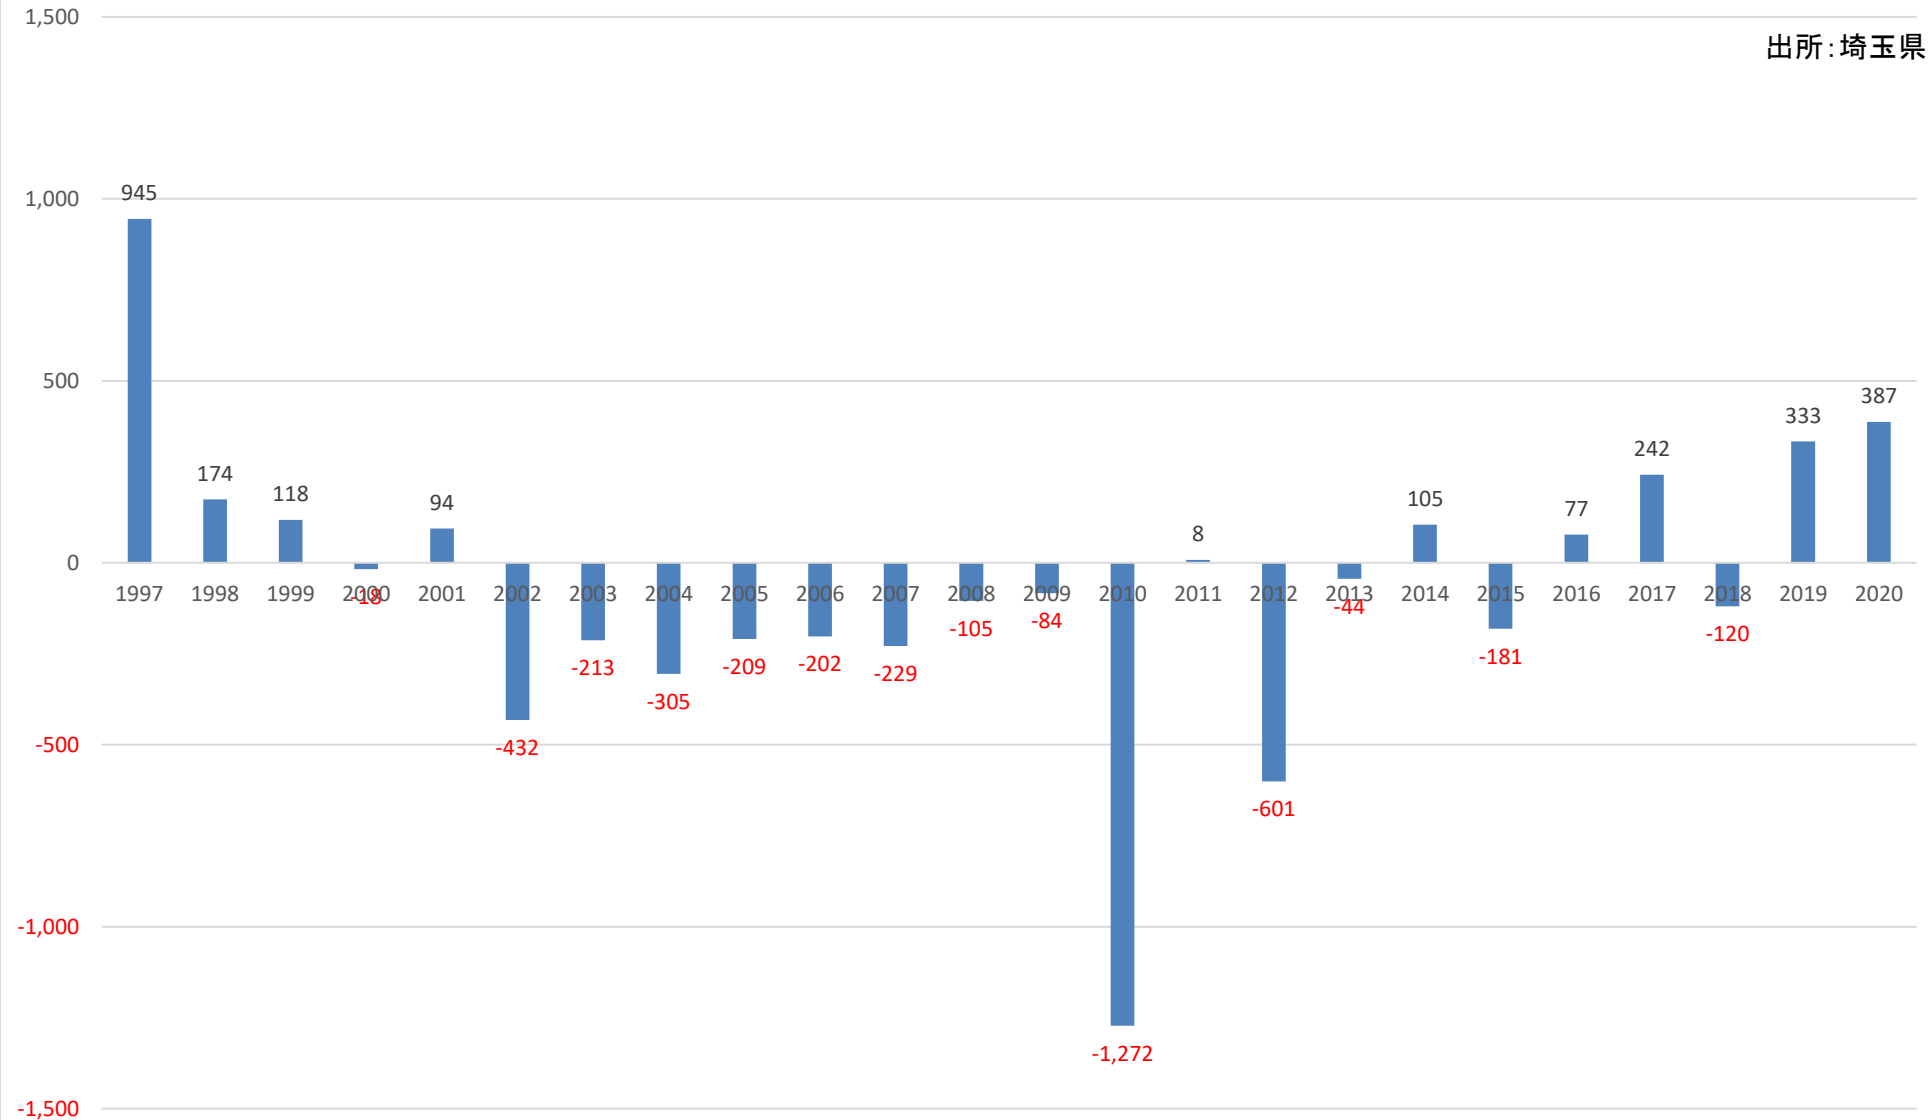

出所: 埼玉県

人口転入超過数(社会増減)の推移 (鴻巣市)

出所: 埼玉県

人口転入超過数(社会増減)の推移 (深谷市)

出所: 埼玉県

人口転入超過数(社会増減)の推移 (上尾市)

出所: 埼玉県

人口転入超過数(社会増減)の推移 (草加市)