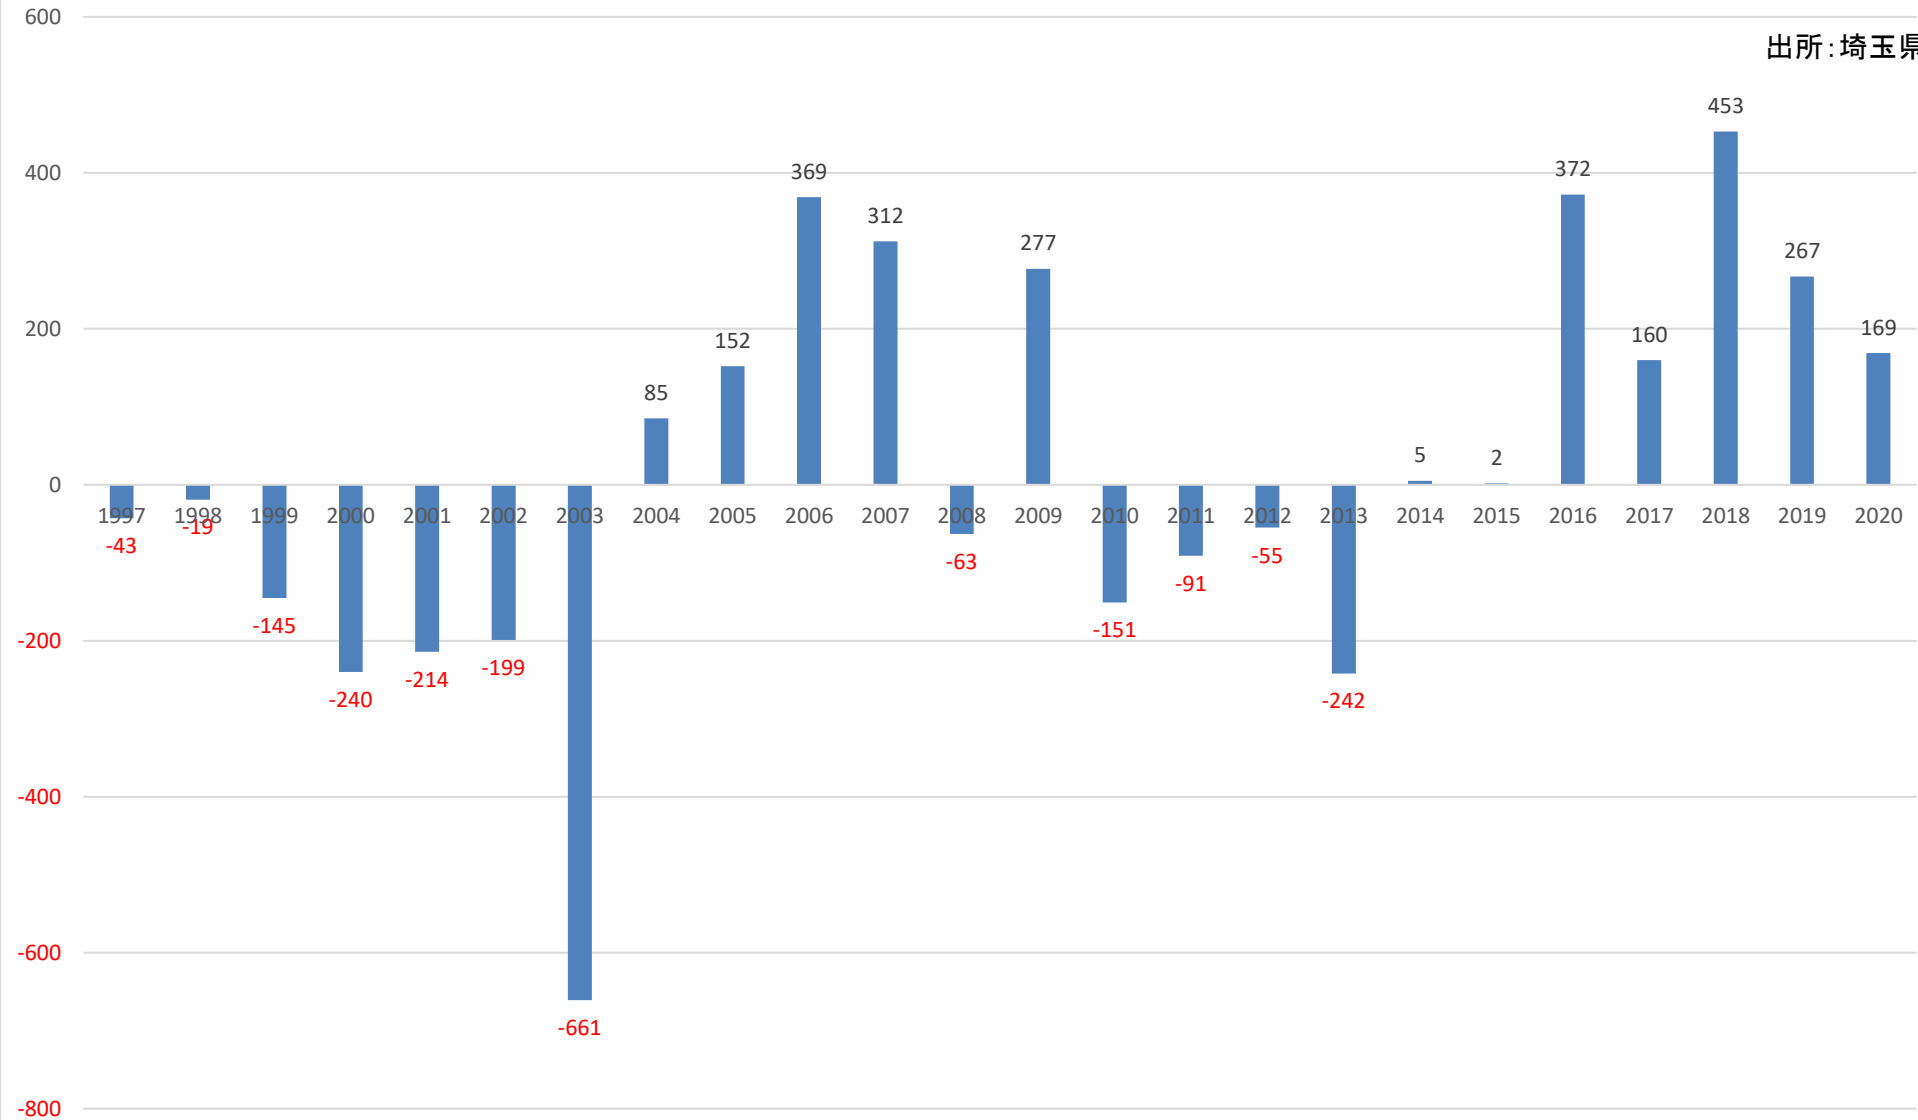

人口転入超過数(社会増減)の推移 (桶川市)

出所: 埼玉県