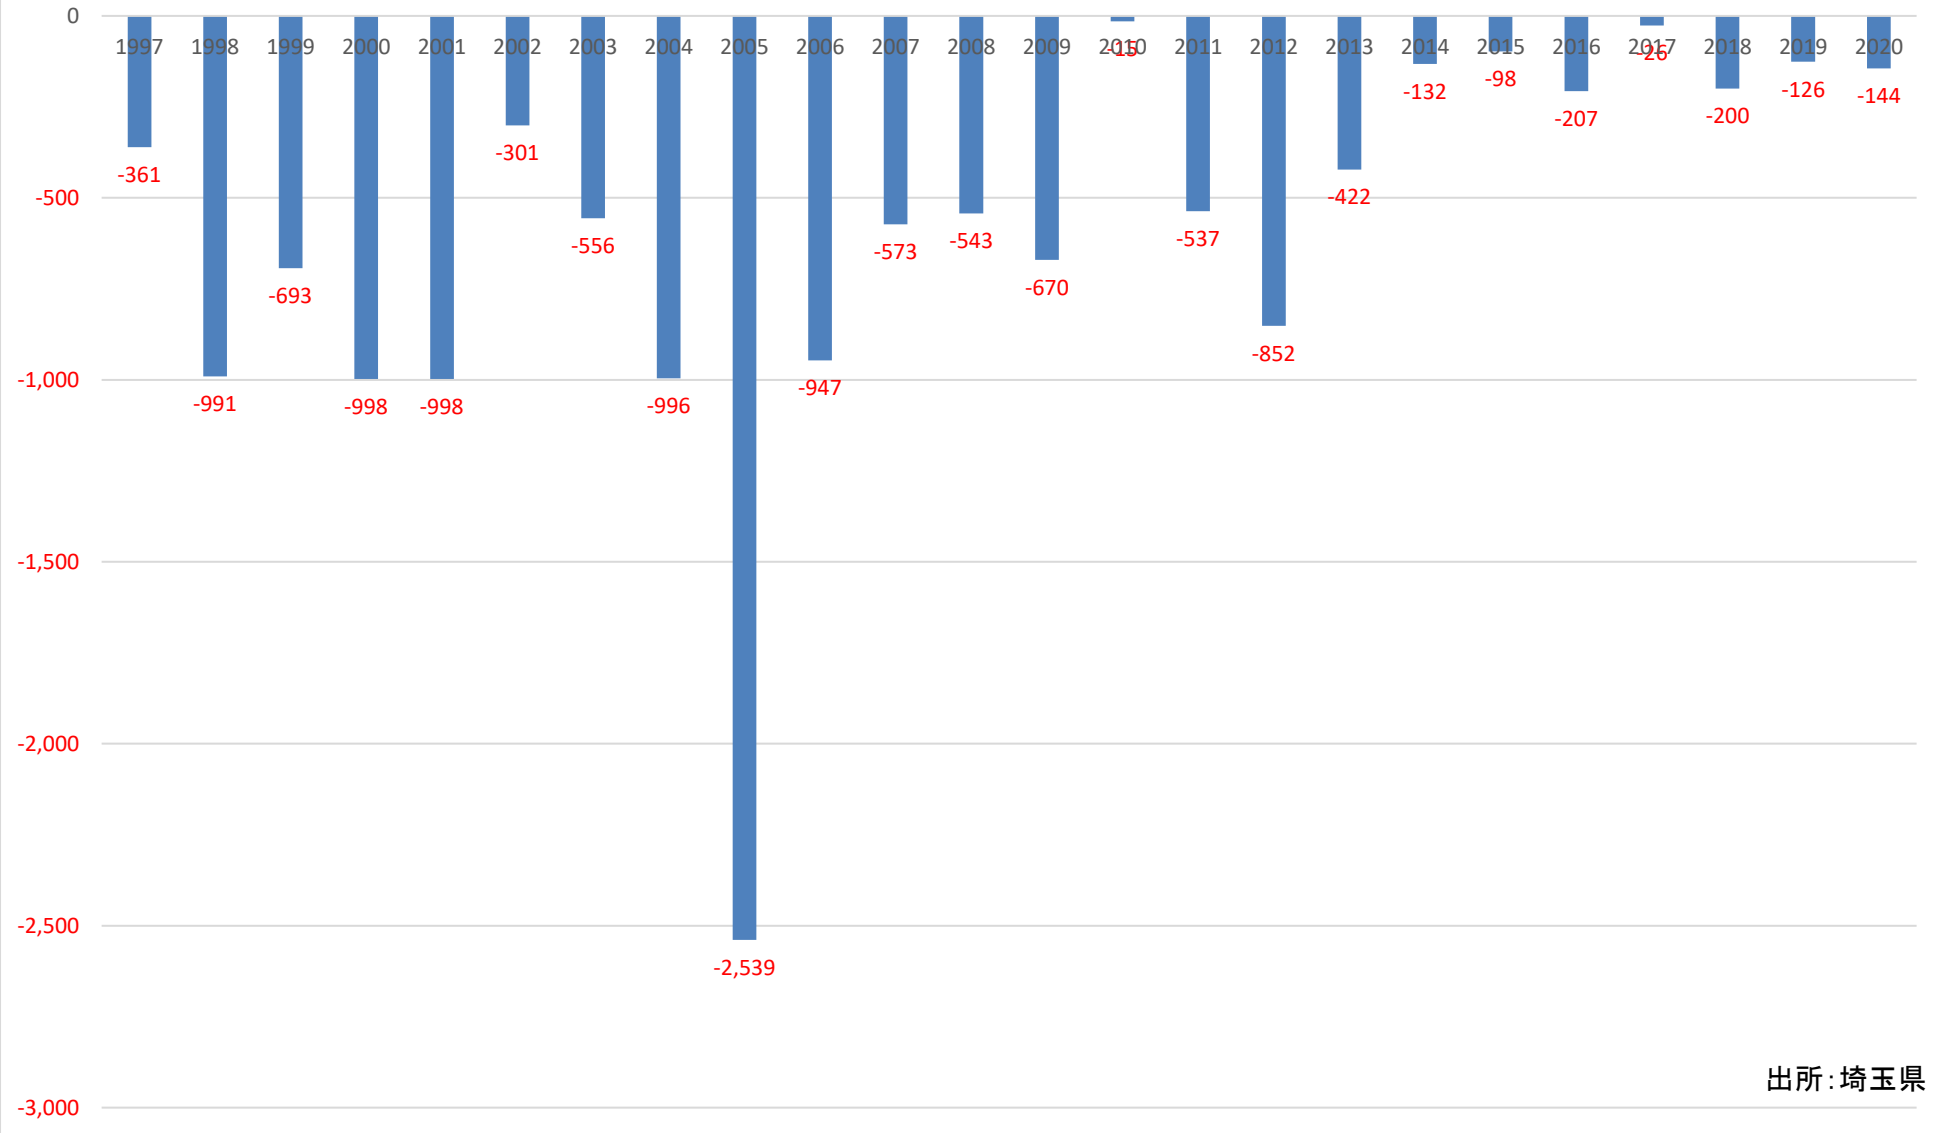

出所: 埼玉県

人口転入超過数(社会増減)の推移 (本庄市)

出所: 埼玉県

人口転入超過数(社会増減)の推移 (東松山市)

人口転入超過数(社会増減)の推移 (春日部市)

出所: 埼玉県

人口転入超過数(社会増減)の推移 (狭山市)

人口転入超過数(社会増減)の推移 (羽生市)