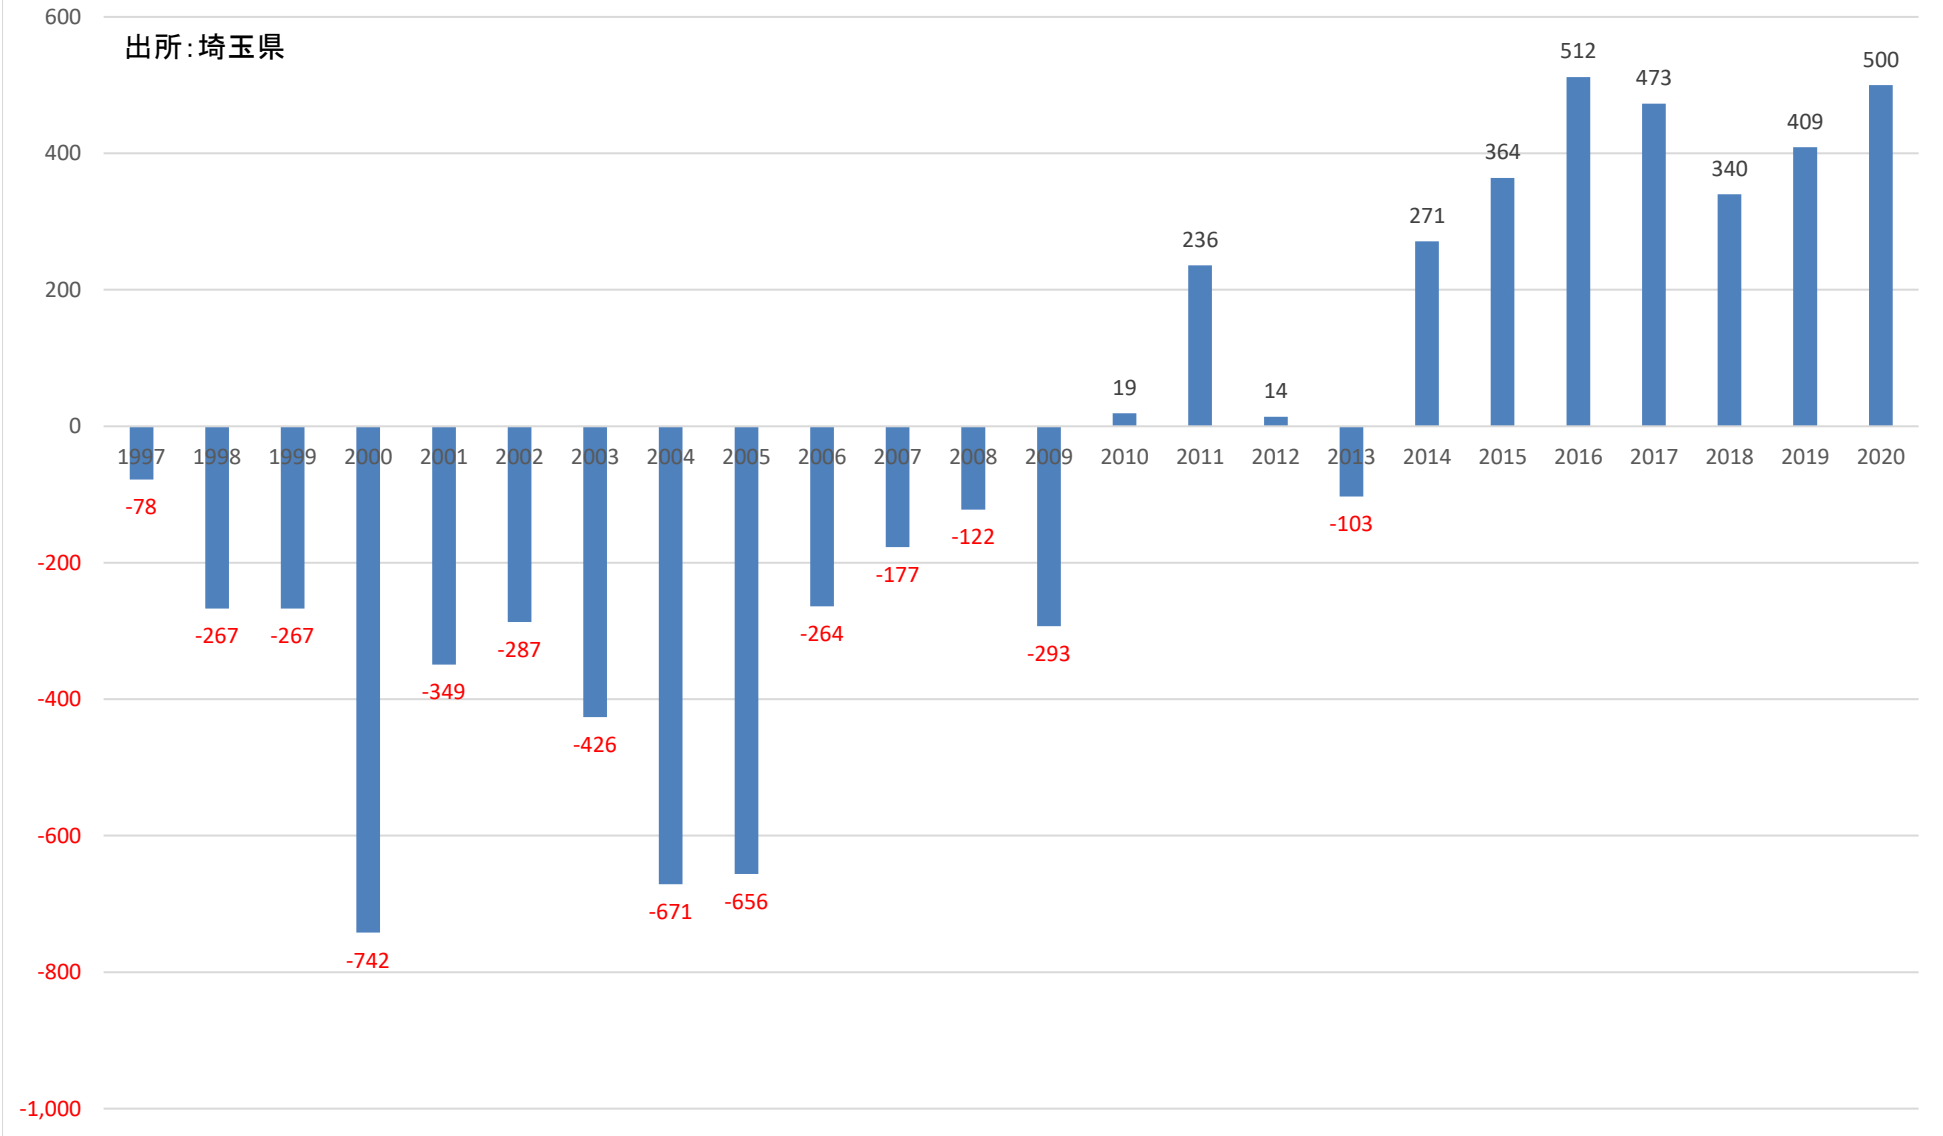

出所: 埼玉県

人口転入超過数(社会増減)の推移 (本庄市)

出所: 埼玉県

人口転入超過数(社会増減)の推移 (東松山市)

人口転入超過数(社会増減)の推移 (春日部市)

出所: 埼玉県

人口転入超過数(社会増減)の推移 (狭山市)

人口転入超過数(社会増減)の推移 (羽生市)