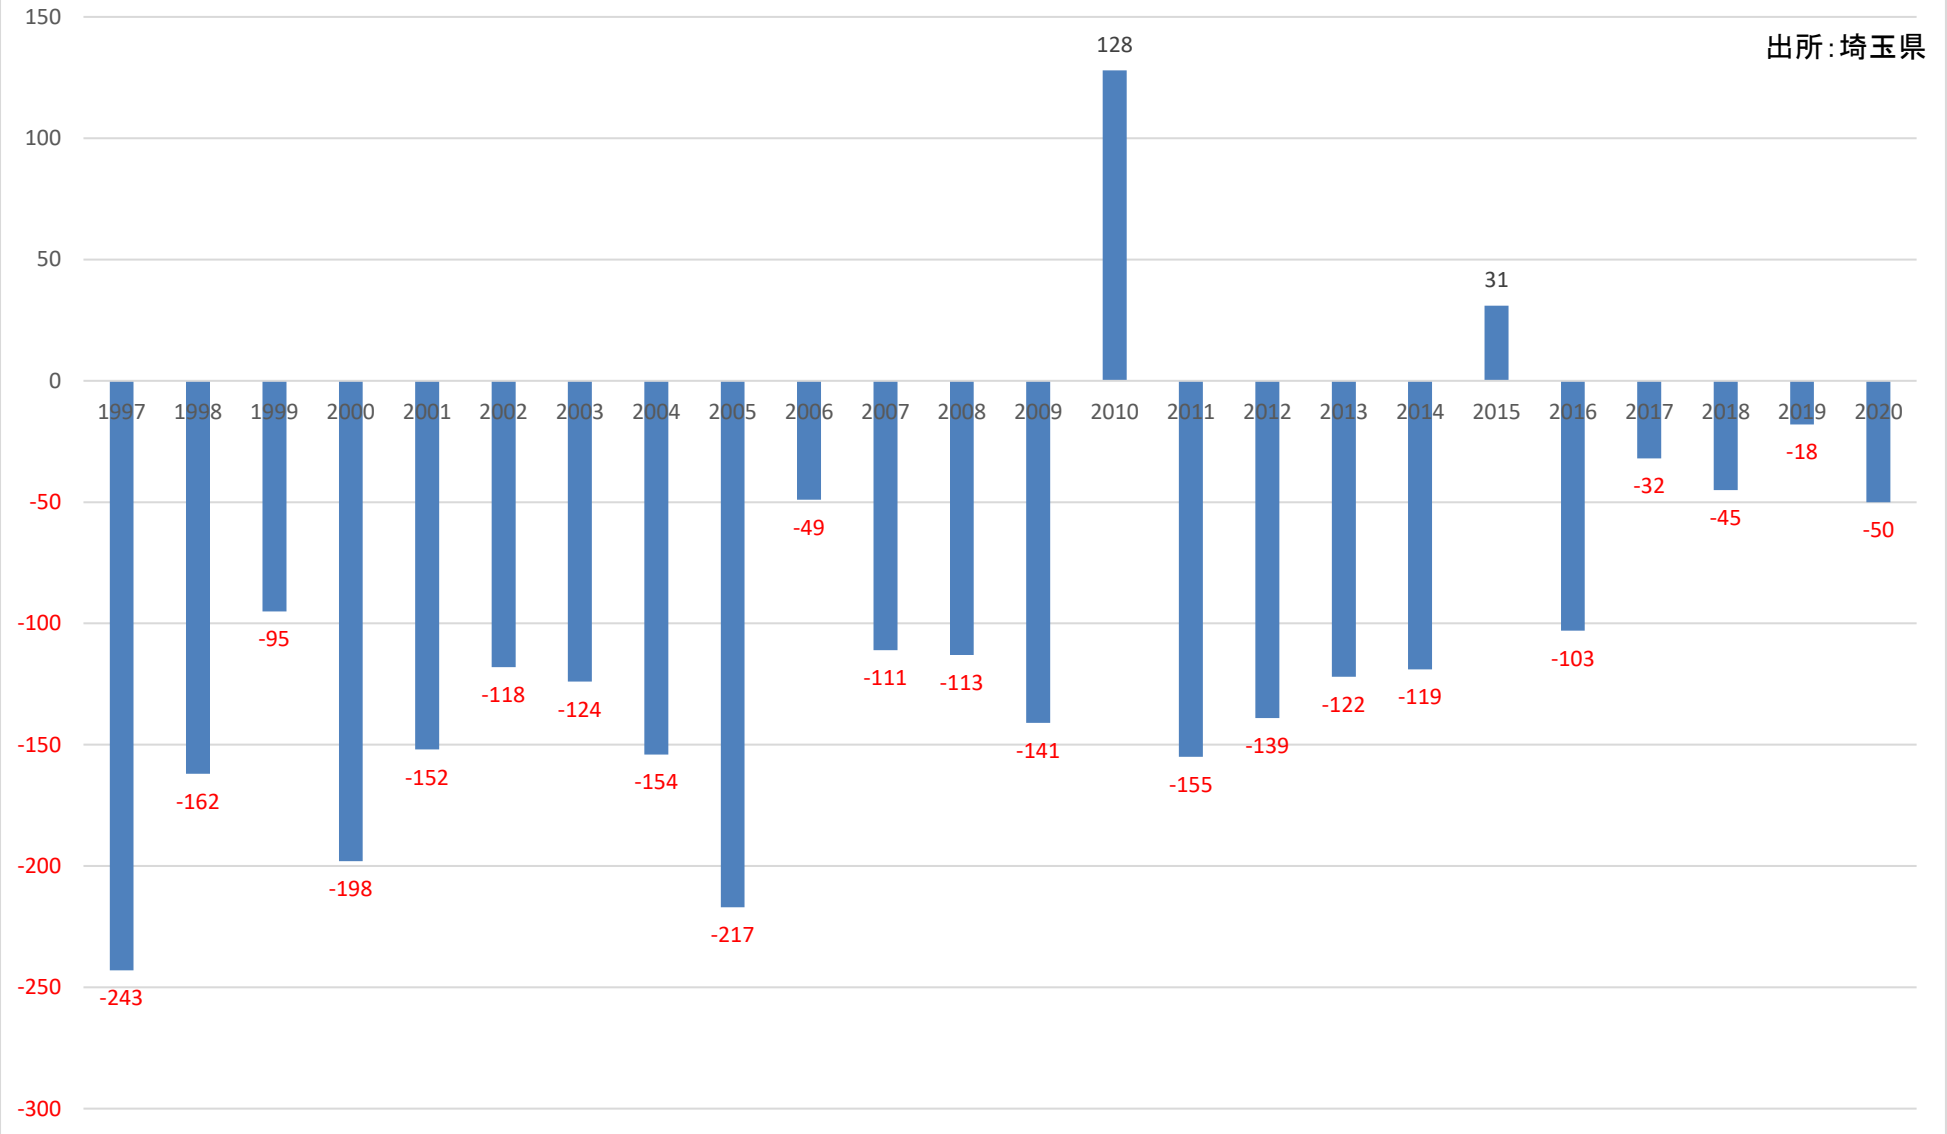

人口転入超過数(社会増減)の推移 (鳩山町)

出所: 埼玉県