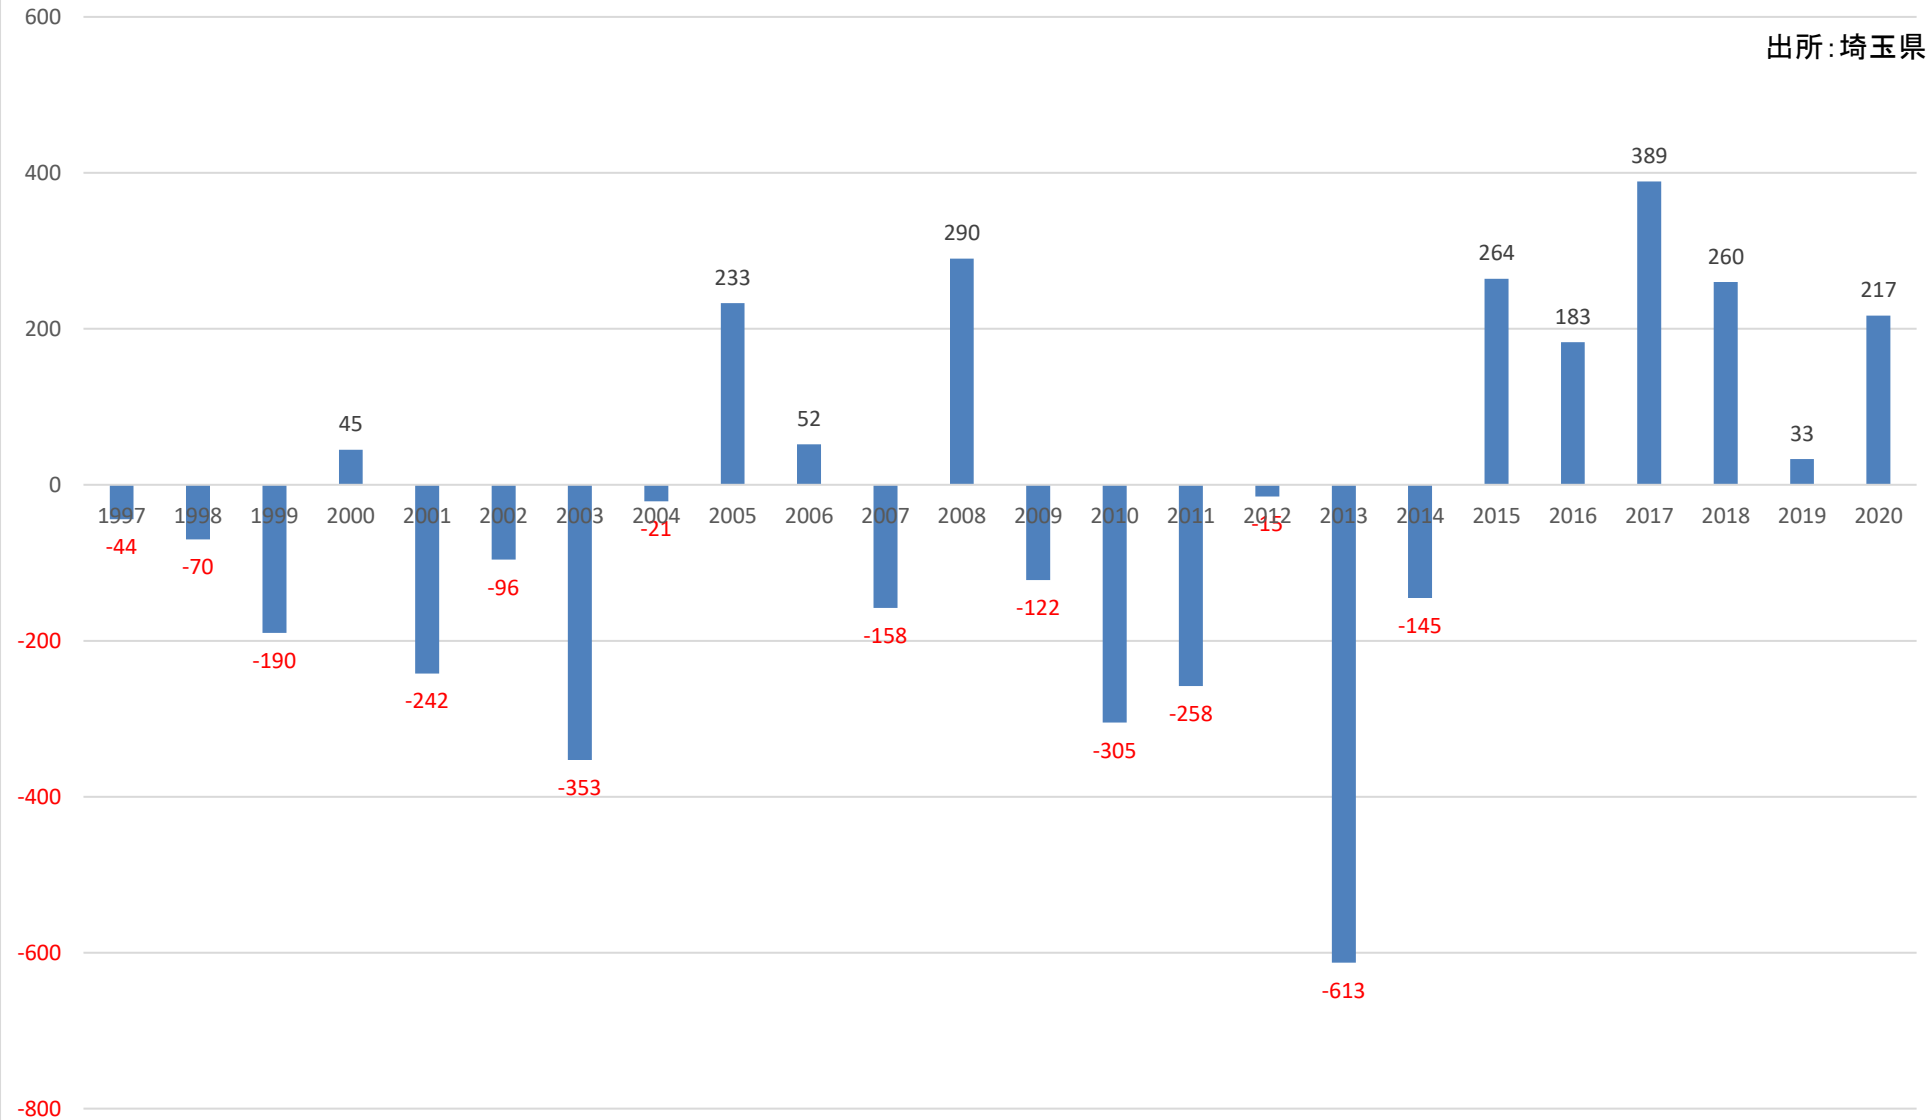

人口転入超過数(社会増減)の推移 (久喜市)

出所: 埼玉県