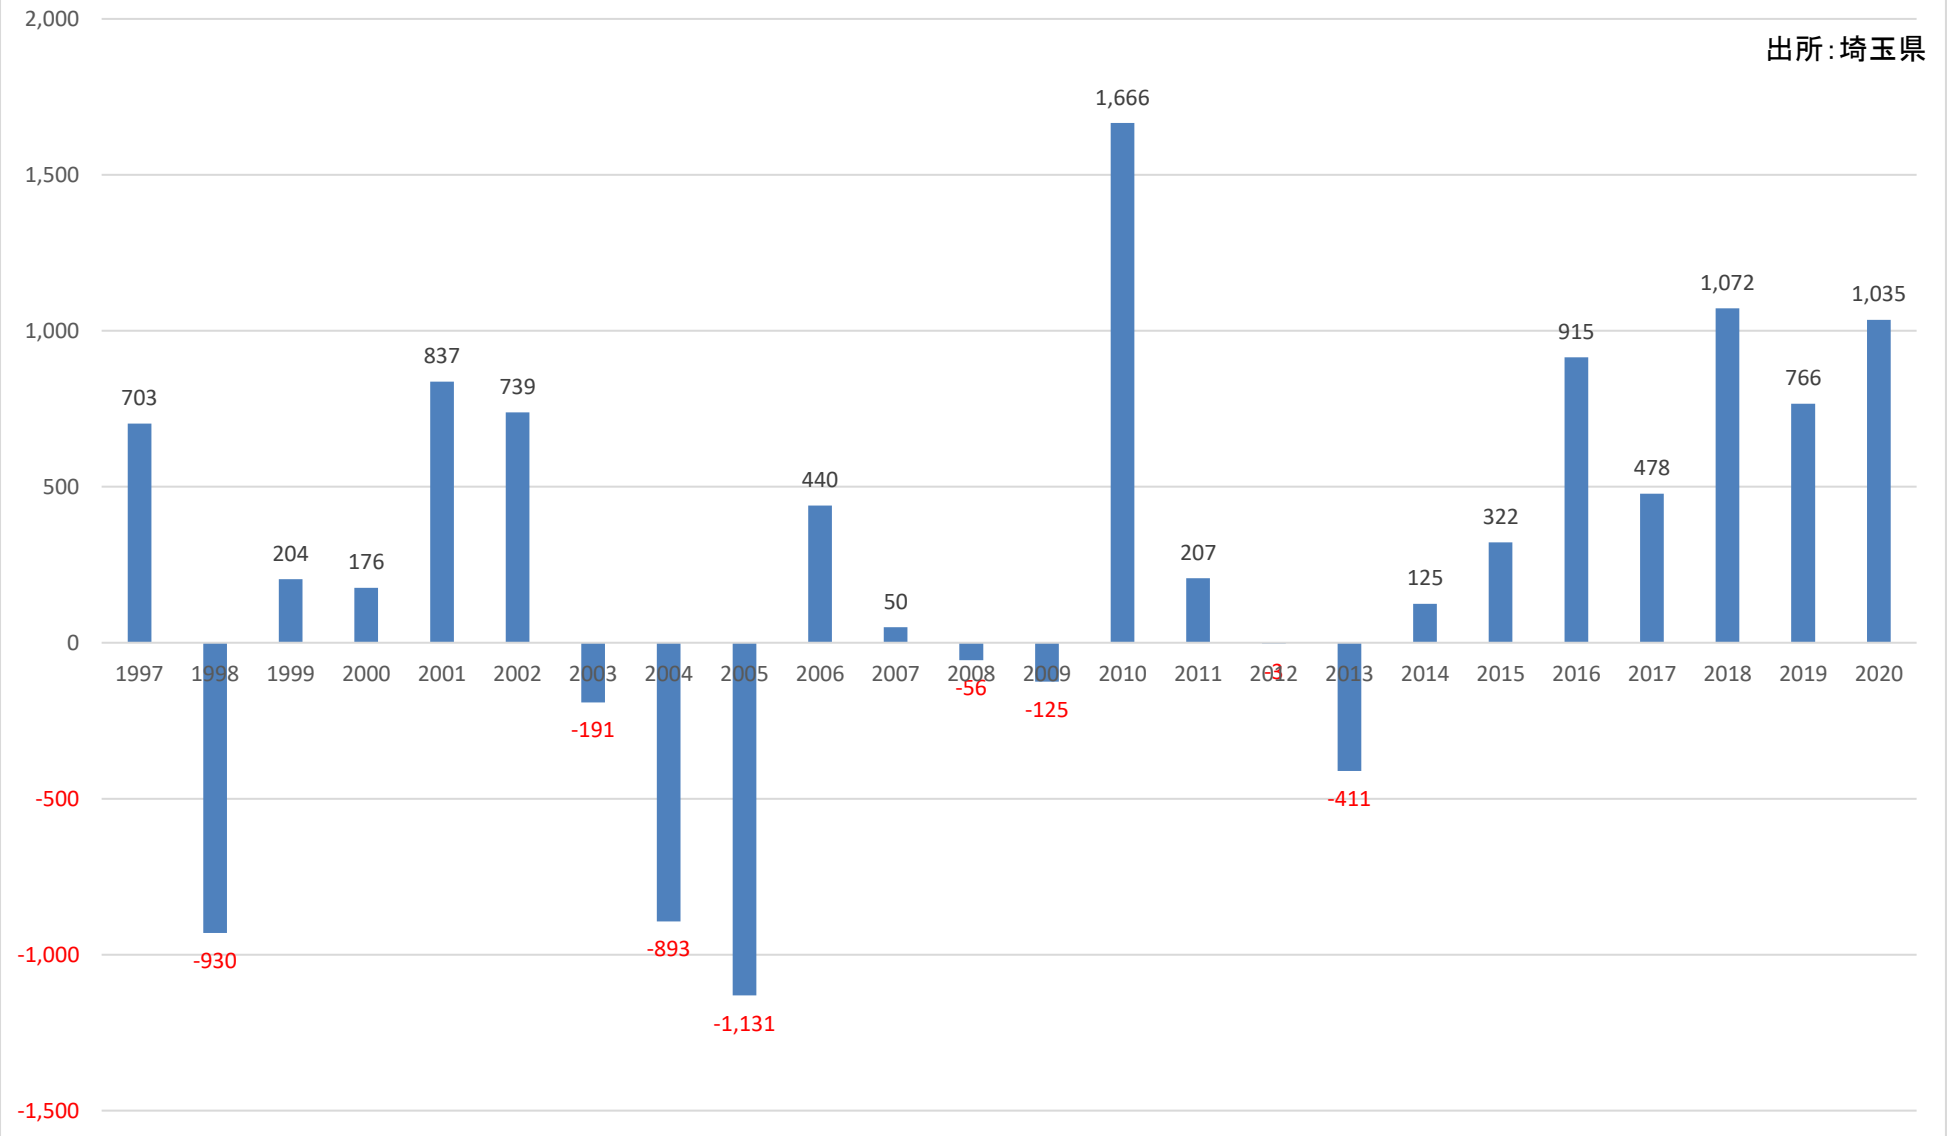

人口転入超過数(社会増減)の推移 (所沢市)

出所: 埼玉県