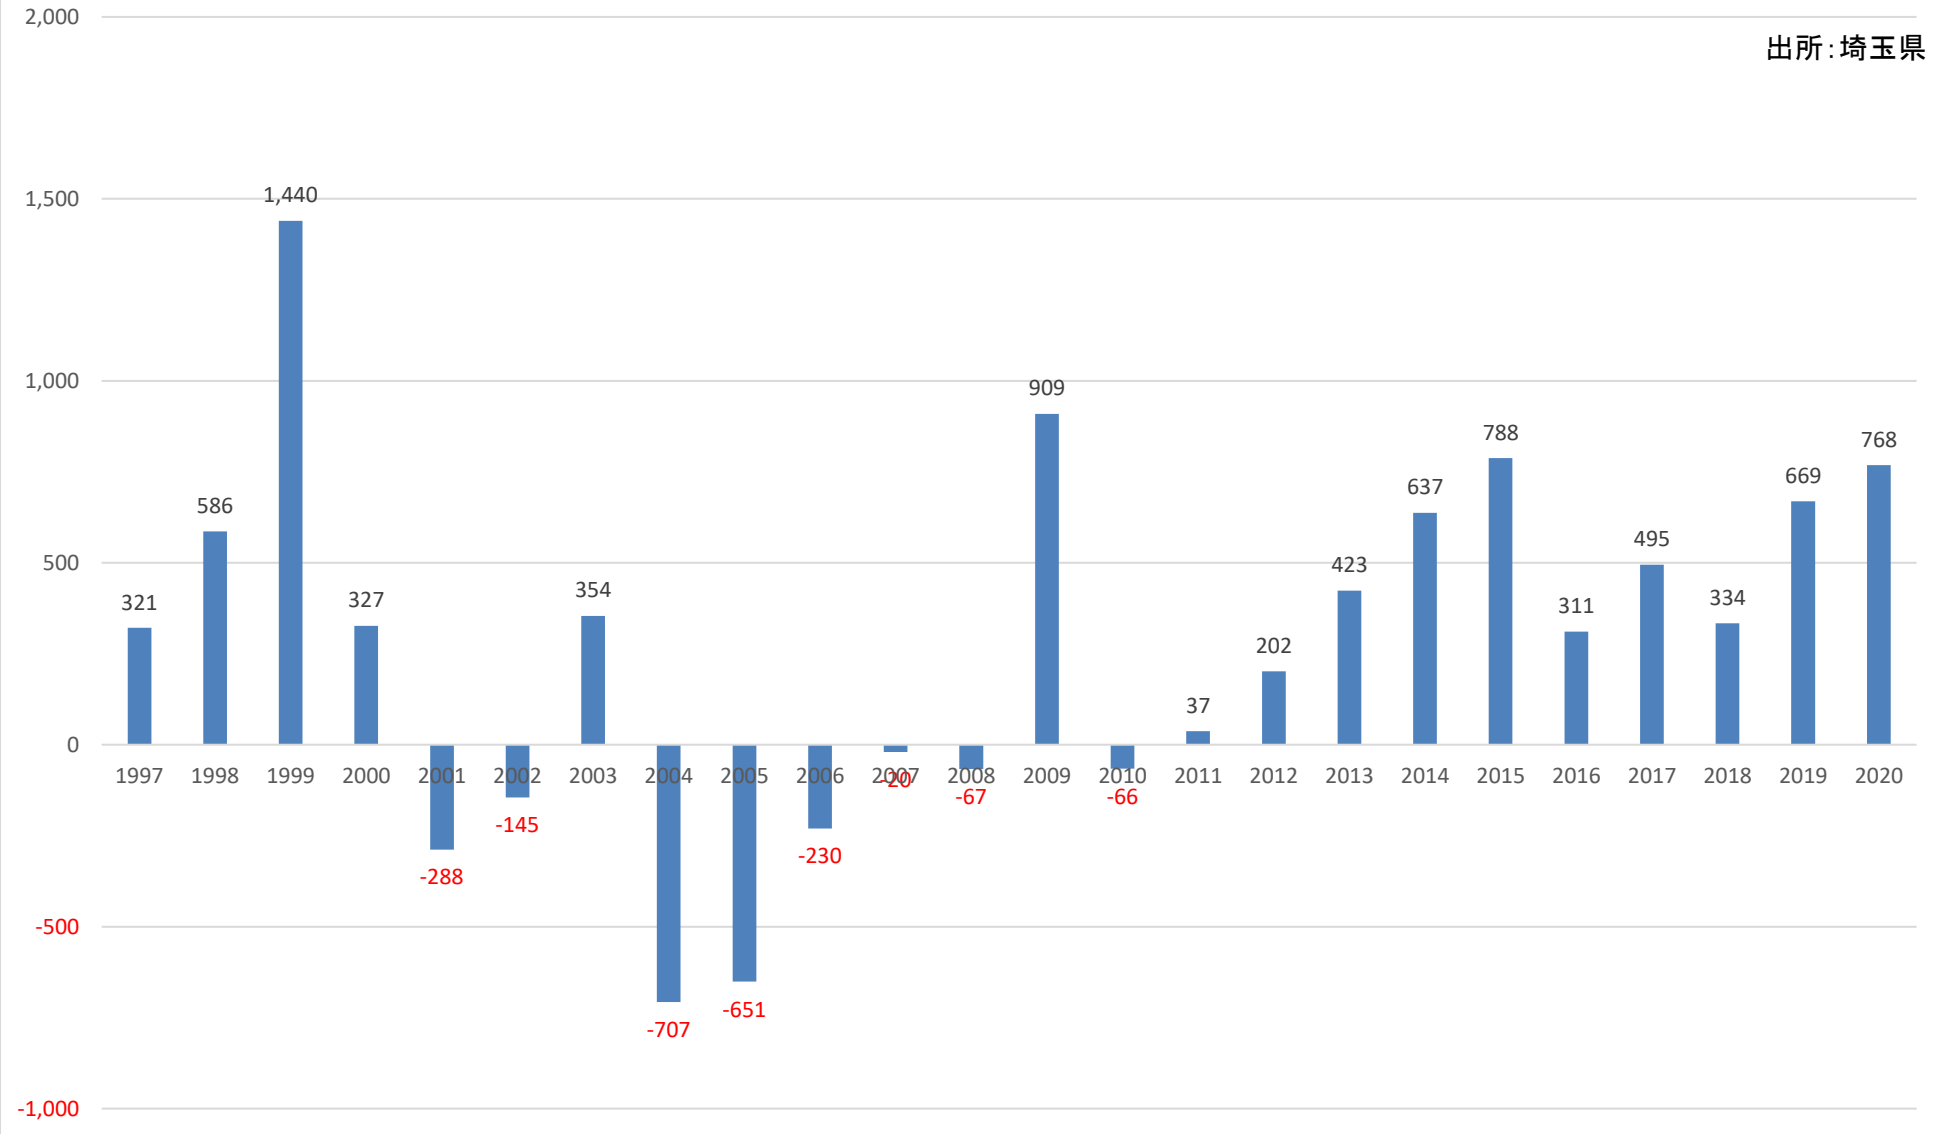

出所: 埼玉県

人口転入超過数(社会増減)の推移 (久喜市)

出所: 埼玉県

人口転入超過数(社会増減)の推移 (北本市)

出所: 埼玉県

人口転入超過数(社会増減)の推移 (八潮市)

人口転入超過数(社会増減)の推移 (富士見市)

出所: 埼玉県