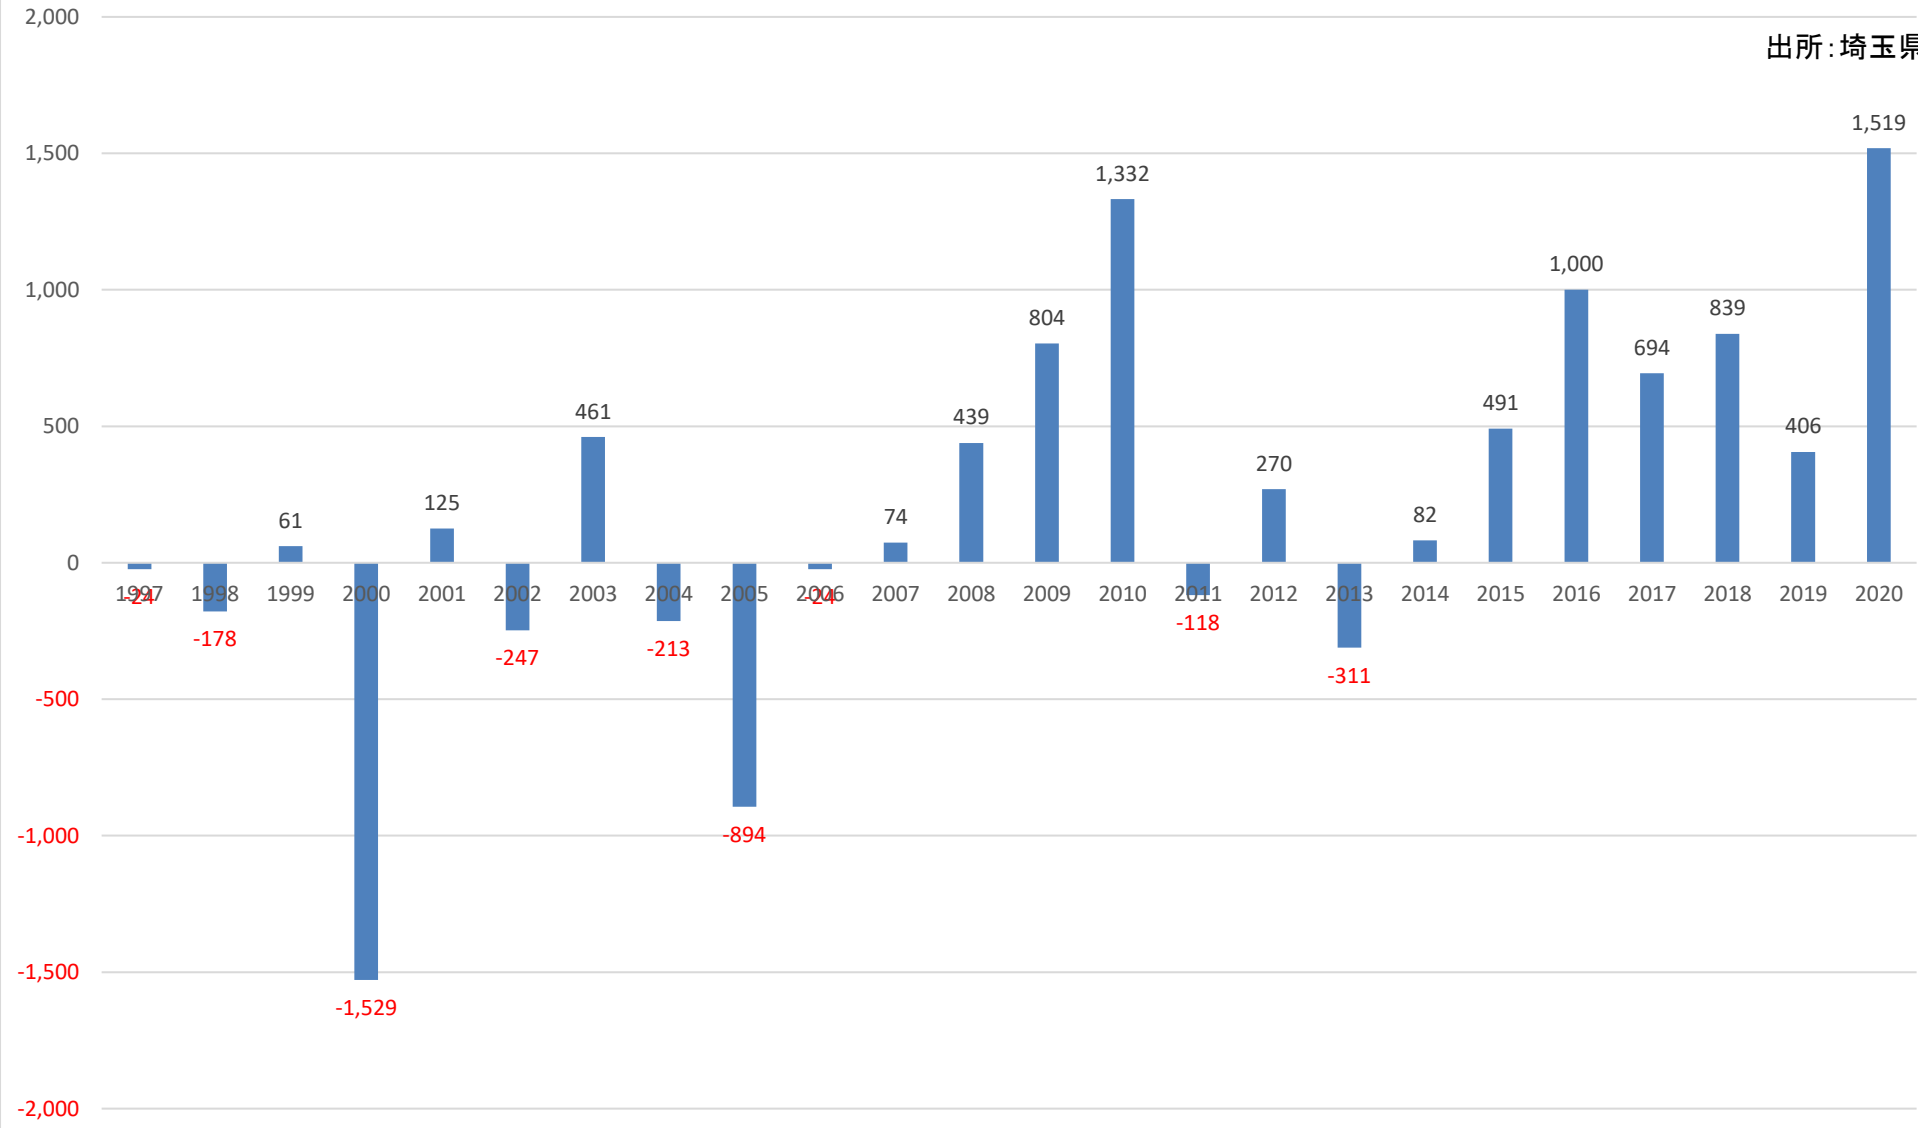

人口転入超過数(社会増減)の推移 (さいたま市)

人口転入超過数(社会増減)の推移 (さいたま市西区)

出所: 埼玉県

人口転入超過数(社会増減)の推移 (さいたま市北区)

出所: 埼玉県

人口転入超過数(社会増減)の推移 (さいたま市大宮区)

出所: 埼玉県

人口転入超過数(社会増減)の推移 (さいたま市見沼区)

出所: 埼玉県

人口転入超過数(社会増減)の推移 (さいたま市中央区)

出所: 埼玉県

人口転入超過数(社会増減)の推移 (さいたま市桜区)

出所: 埼玉県

人口転入超過数(社会増減)の推移 (さいたま市浦和区)

出所: 埼玉県

人口転入超過数(社会増減)の推移 (さいたま市南区)

人口転入超過数(社会増減)の推移 (さいたま市緑区)

人口転入超過数(社会増減)の推移 (さいたま市岩槻区)

出所: 埼玉県

人口転入超過数(社会増減)の推移 (川越市)

出所: 埼玉県

人口転入超過数(社会増減)の推移 (熊谷市)

出所: 埼玉県

人口転入超過数(社会増減)の推移 (川口市)