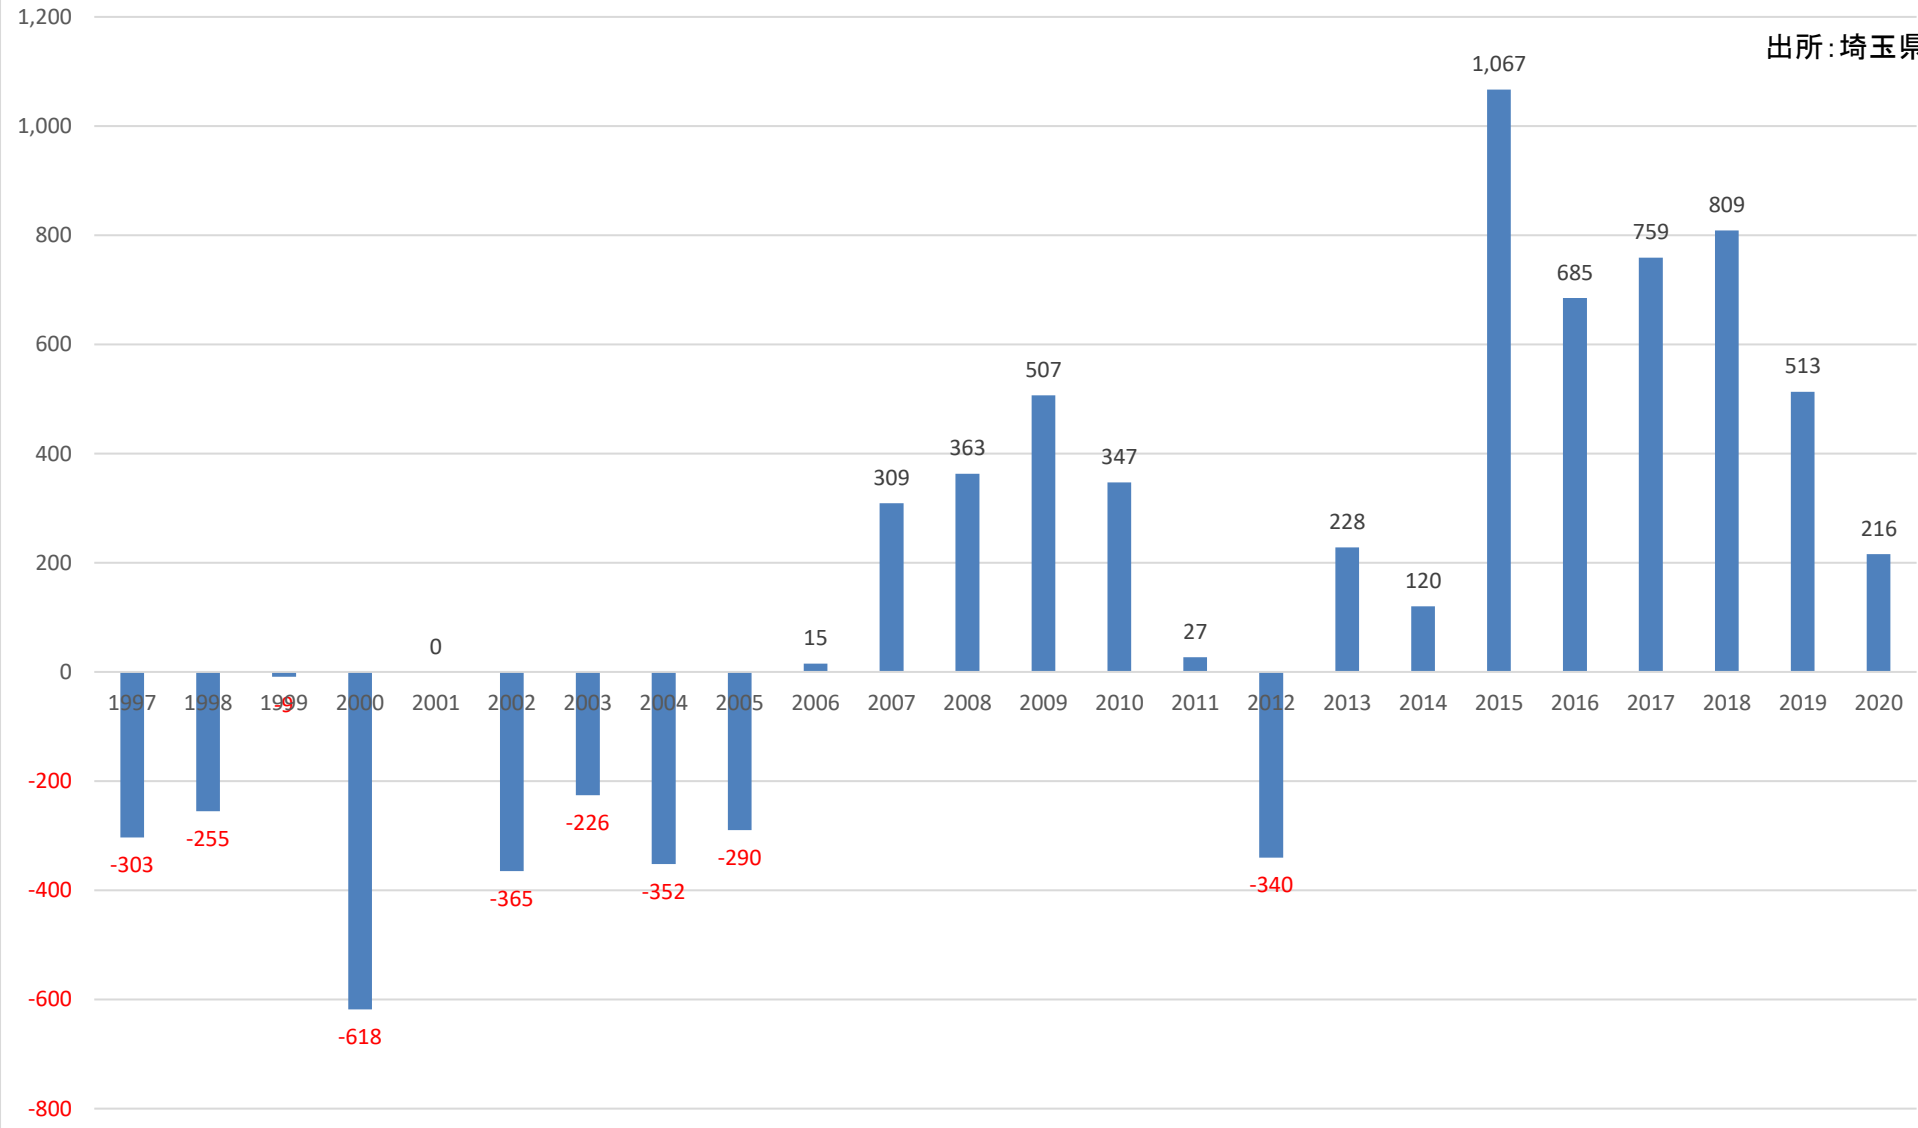

出所: 埼玉県

人口転入超過数(社会増減)の推移 (越谷市)

人口転入超過数(社会増減)の推移 (蕨市)

出所: 埼玉県

人口転入超過数(社会増減)の推移 (戸田市)

出所:埼玉県

人口転入超過数(社会増減)の推移 (入間市)

出所: 埼玉県