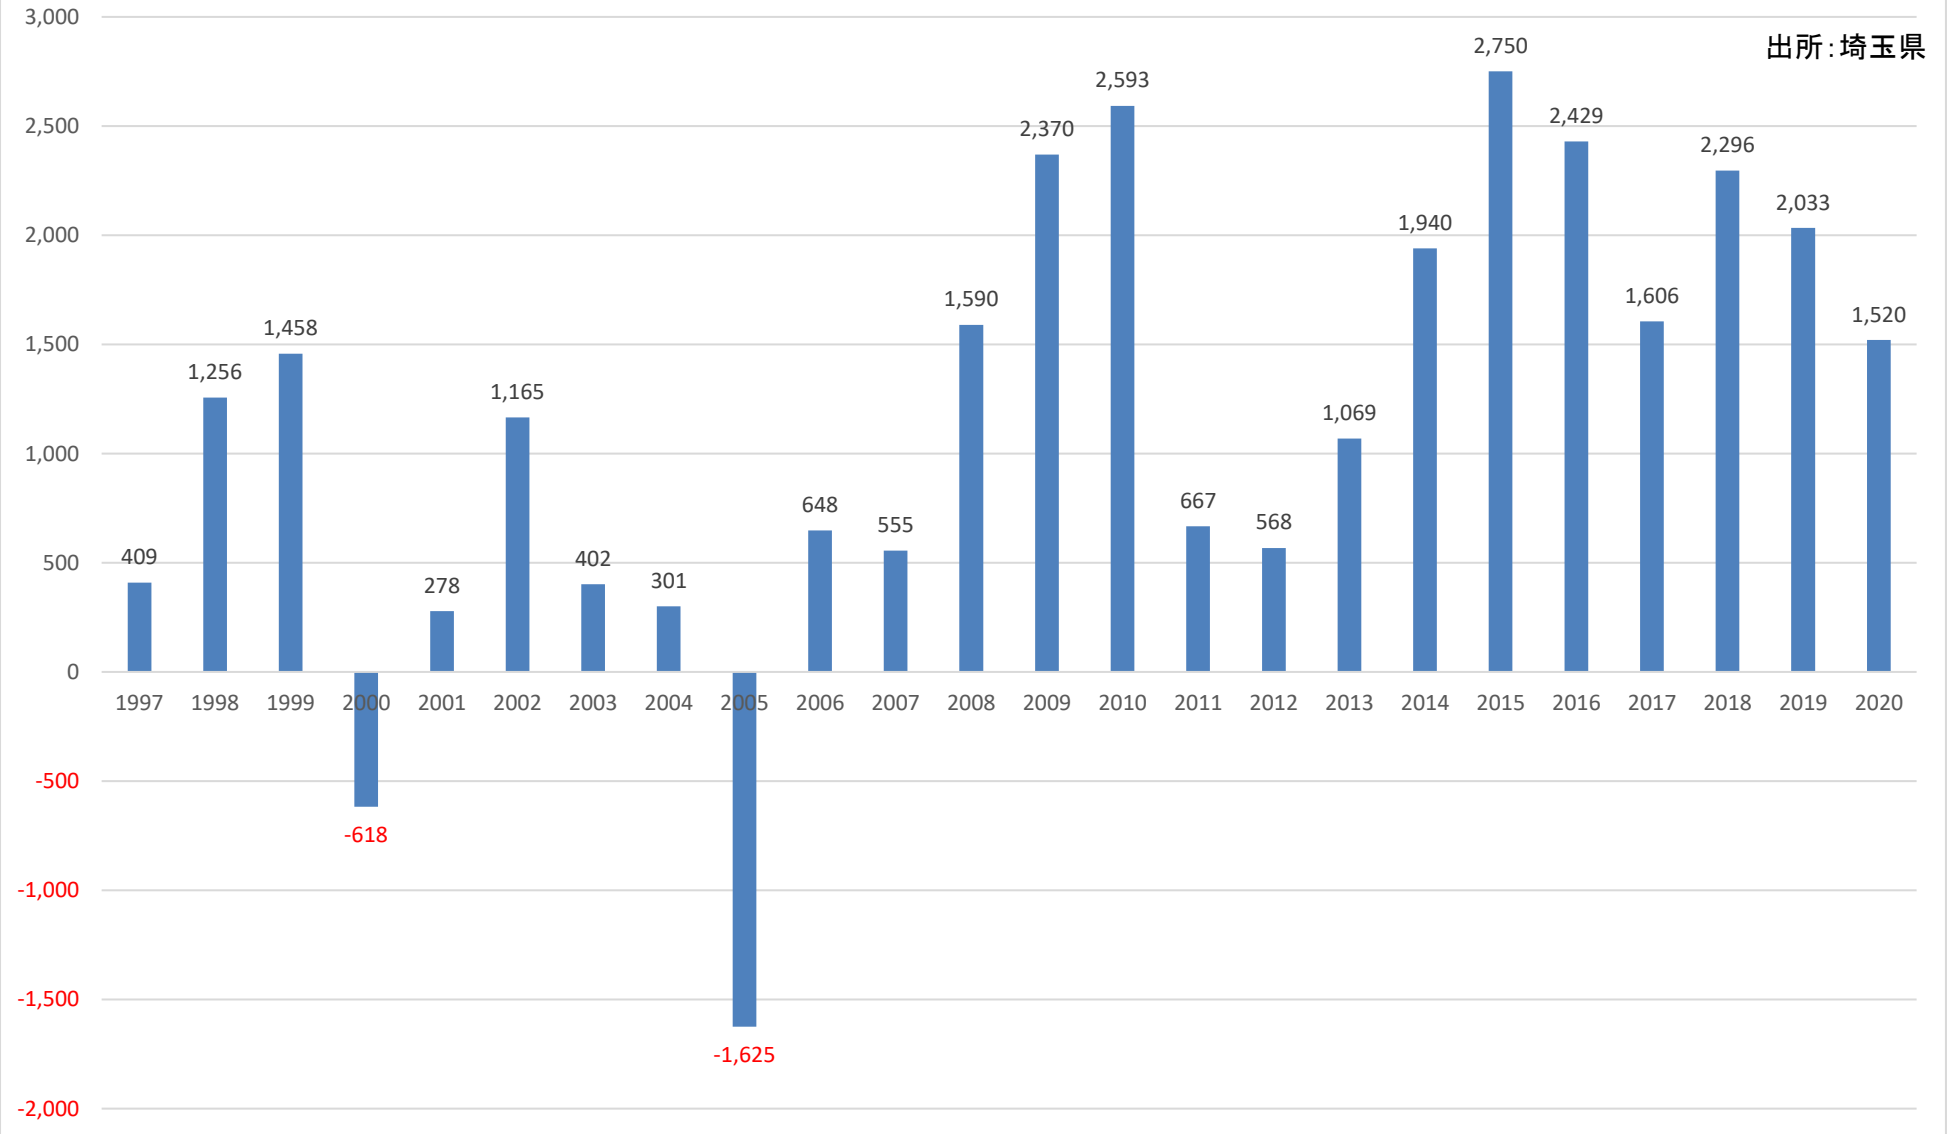

人口転入超過数(社会増減)の推移 (越谷市)