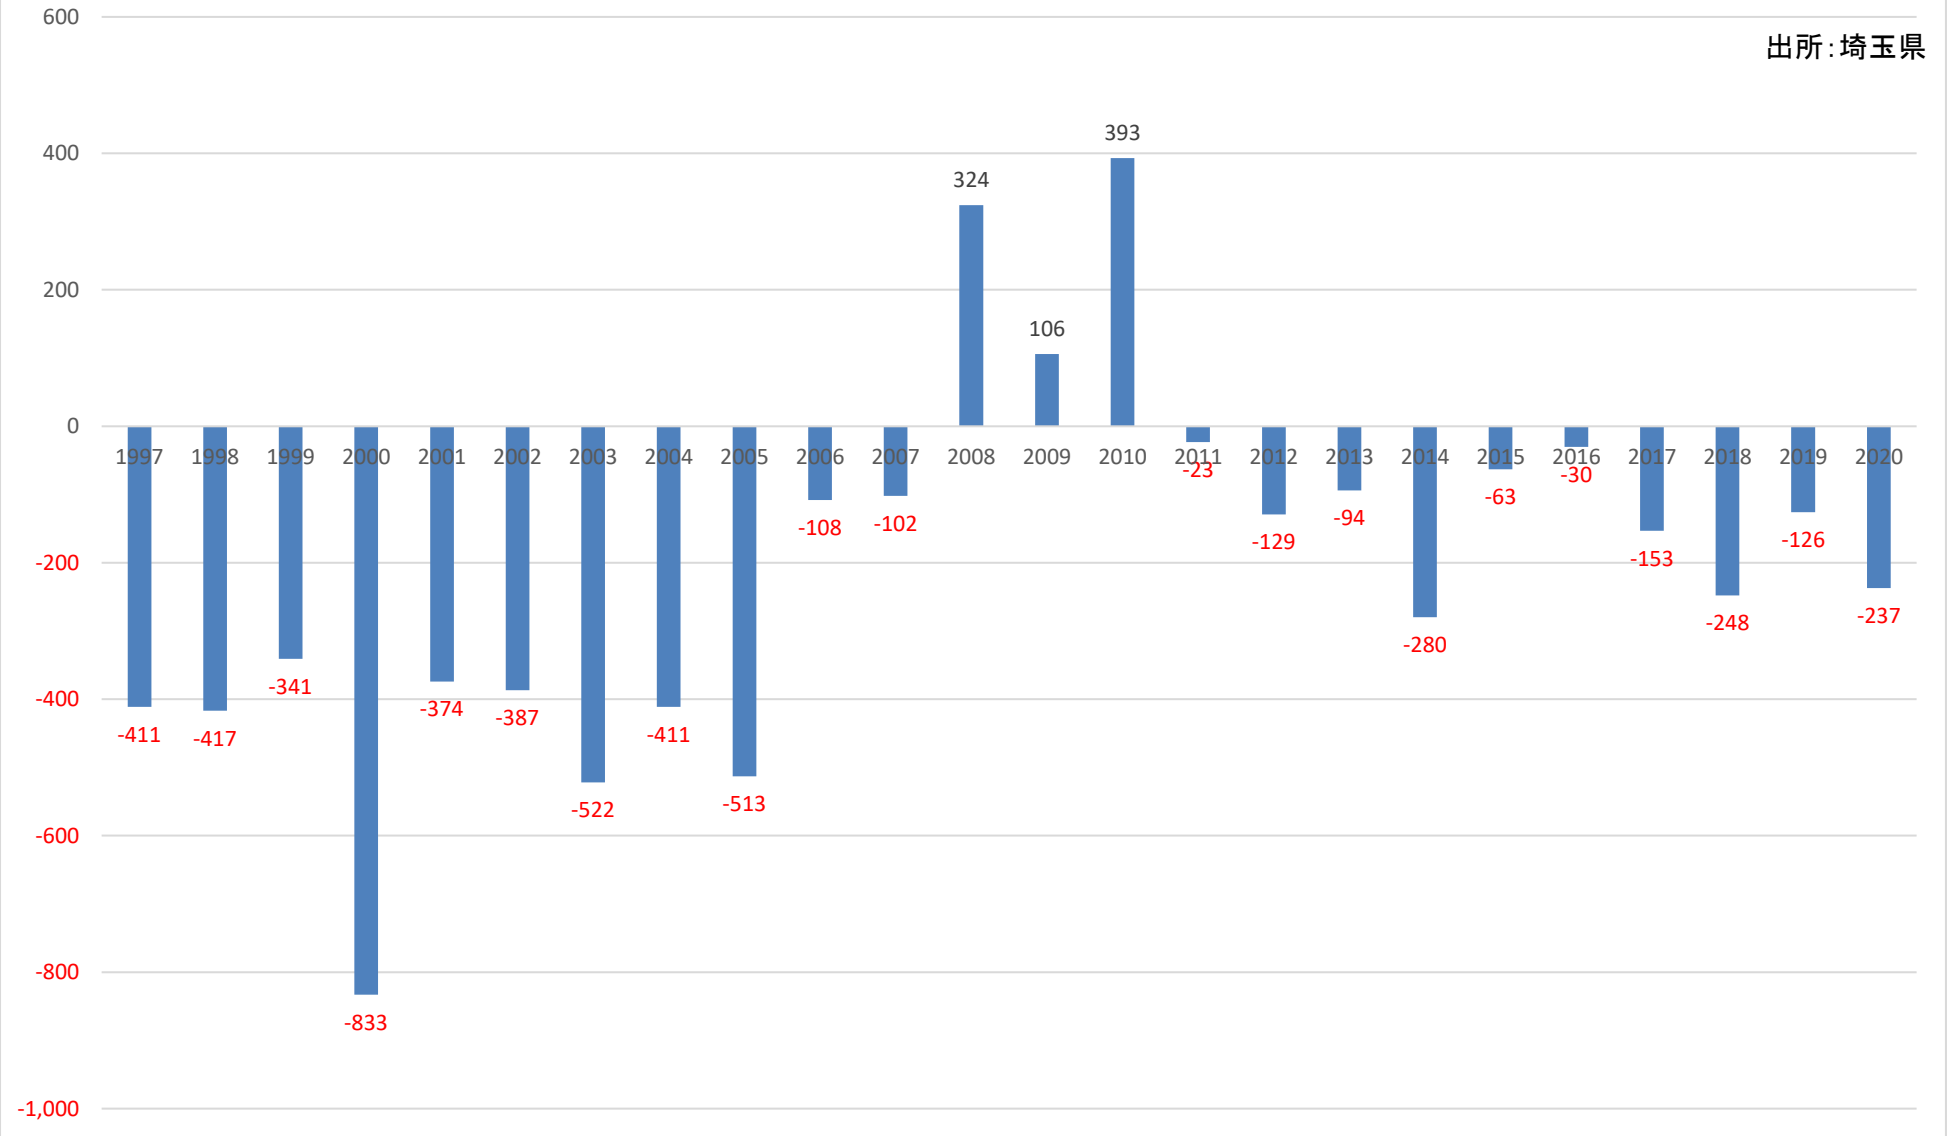

人口転入超過数(社会増減)の推移 (三郷市)

人口転入超過数(社会増減)の推移 (蓮田市)

出所: 埼玉県

人口転入超過数(社会増減)の推移 (坂戸市)

出所:埼玉県

人口転入超過数(社会増減)の推移 (幸手市)

出所: 埼玉県

人口転入超過数(社会増減)の推移 (鶴ヶ島市)