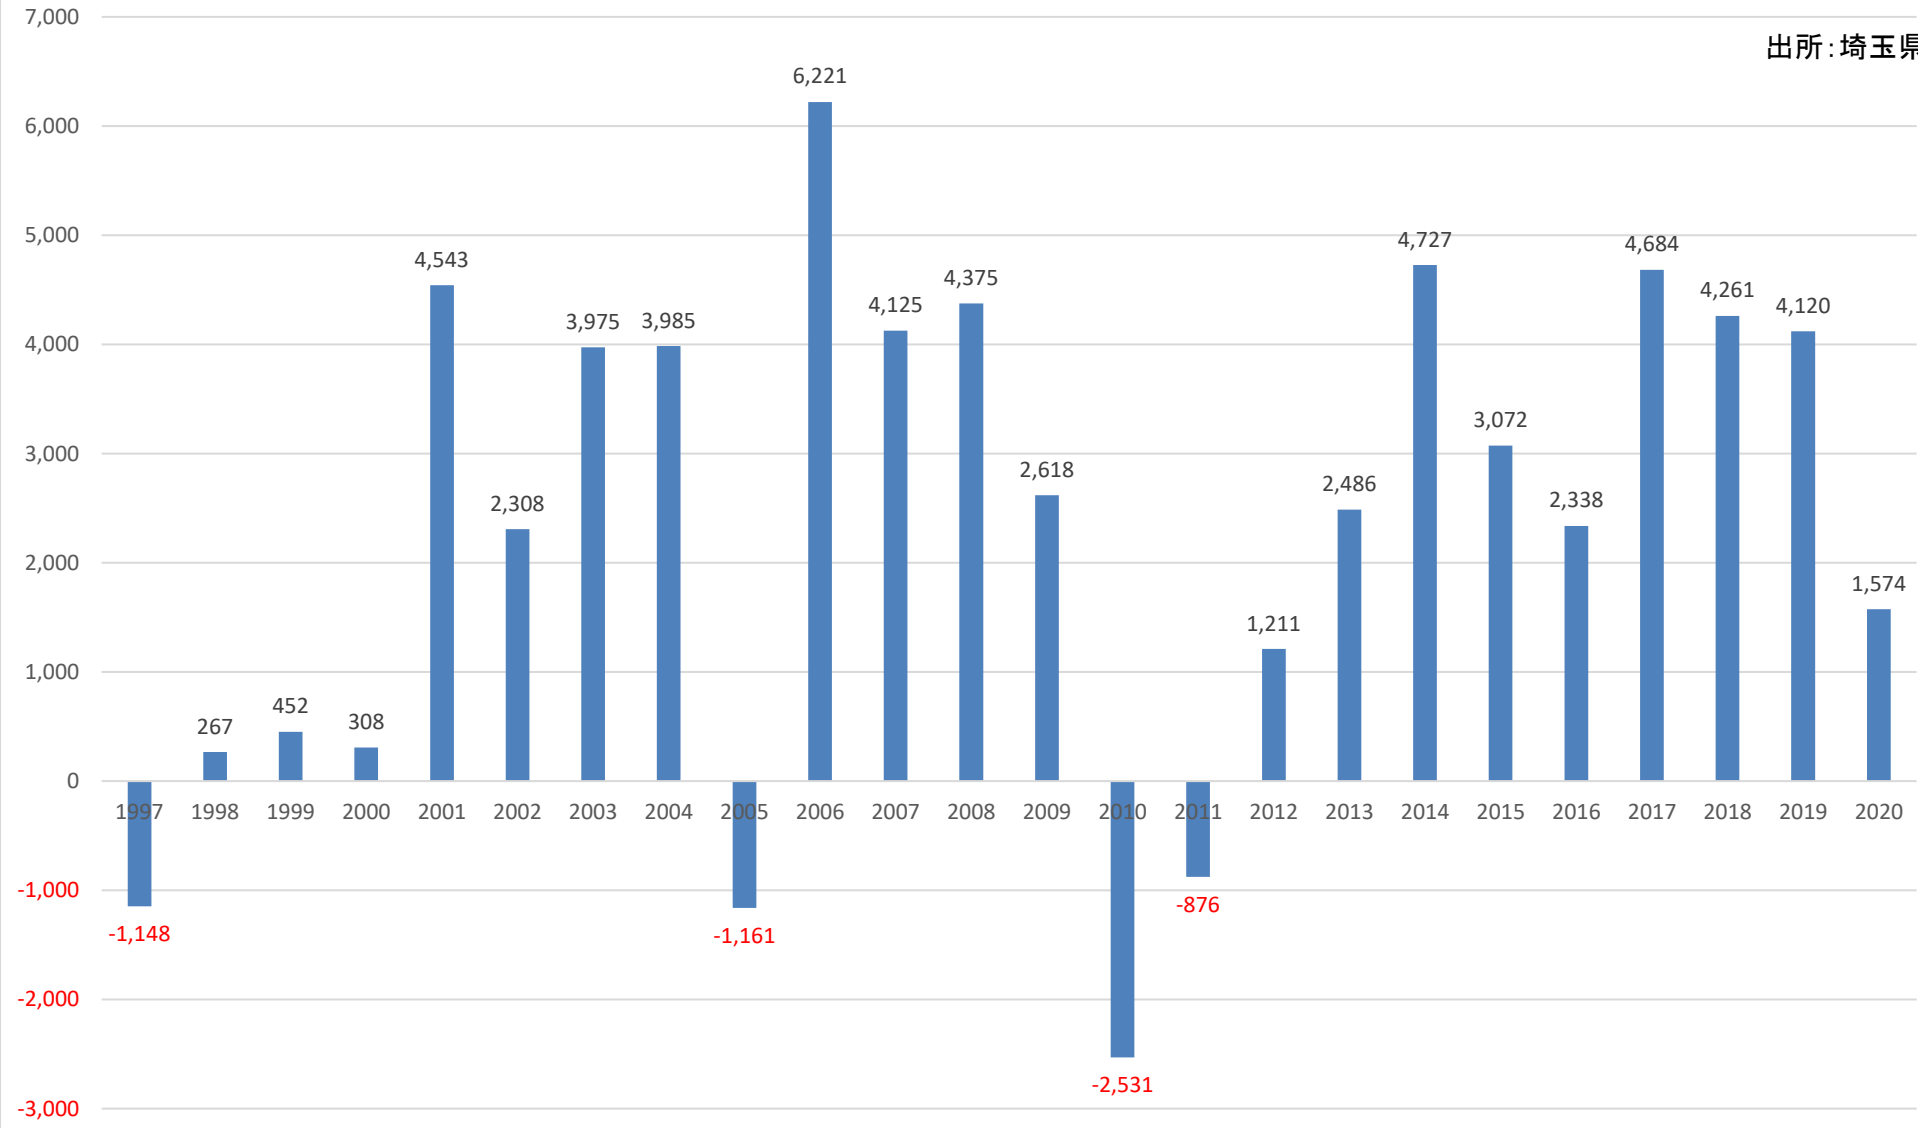

人口転入超過数(社会増減)の推移 (川口市)

出所: 埼玉県