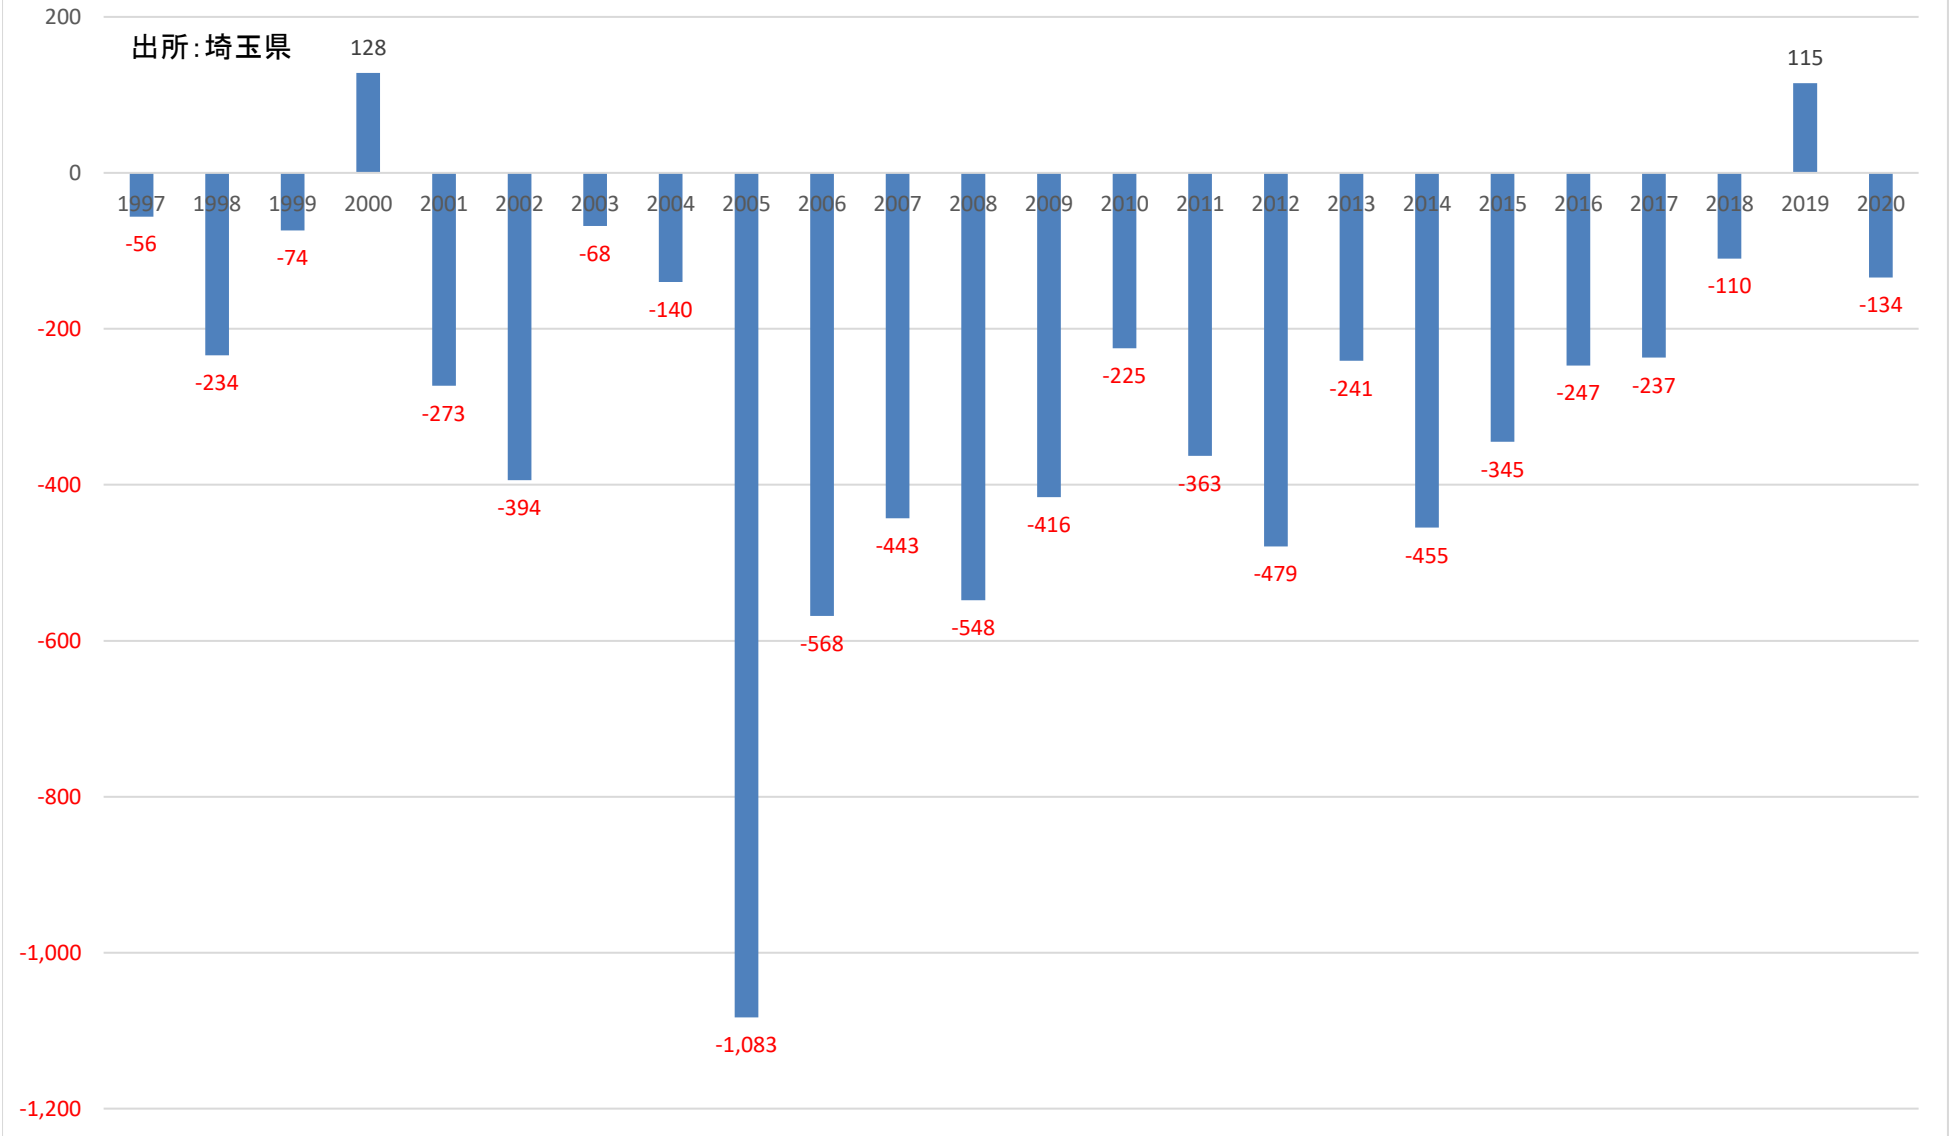

人口転入超過数(社会増減)の推移 (行田市)