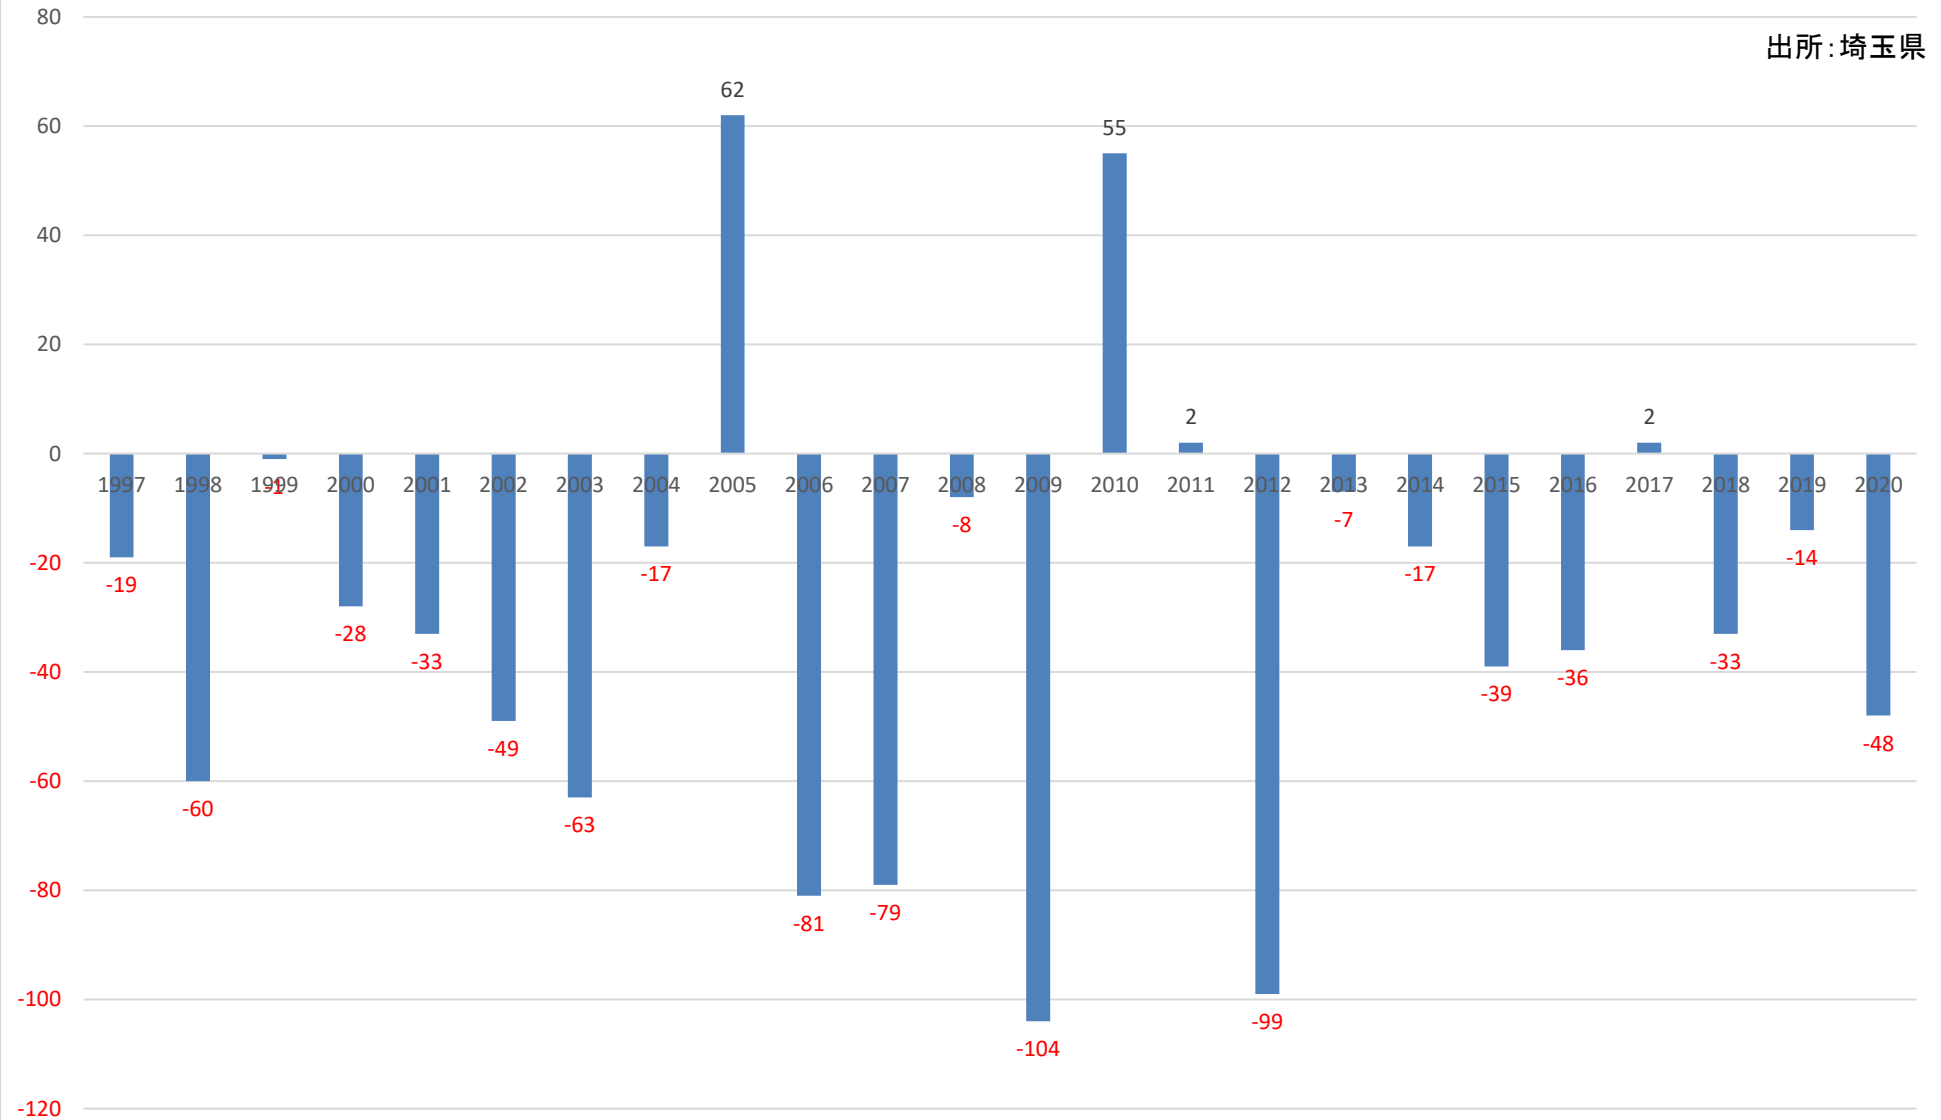

人口転入超過数(社会増減)の推移 (長瀬町)

出所: 埼玉県