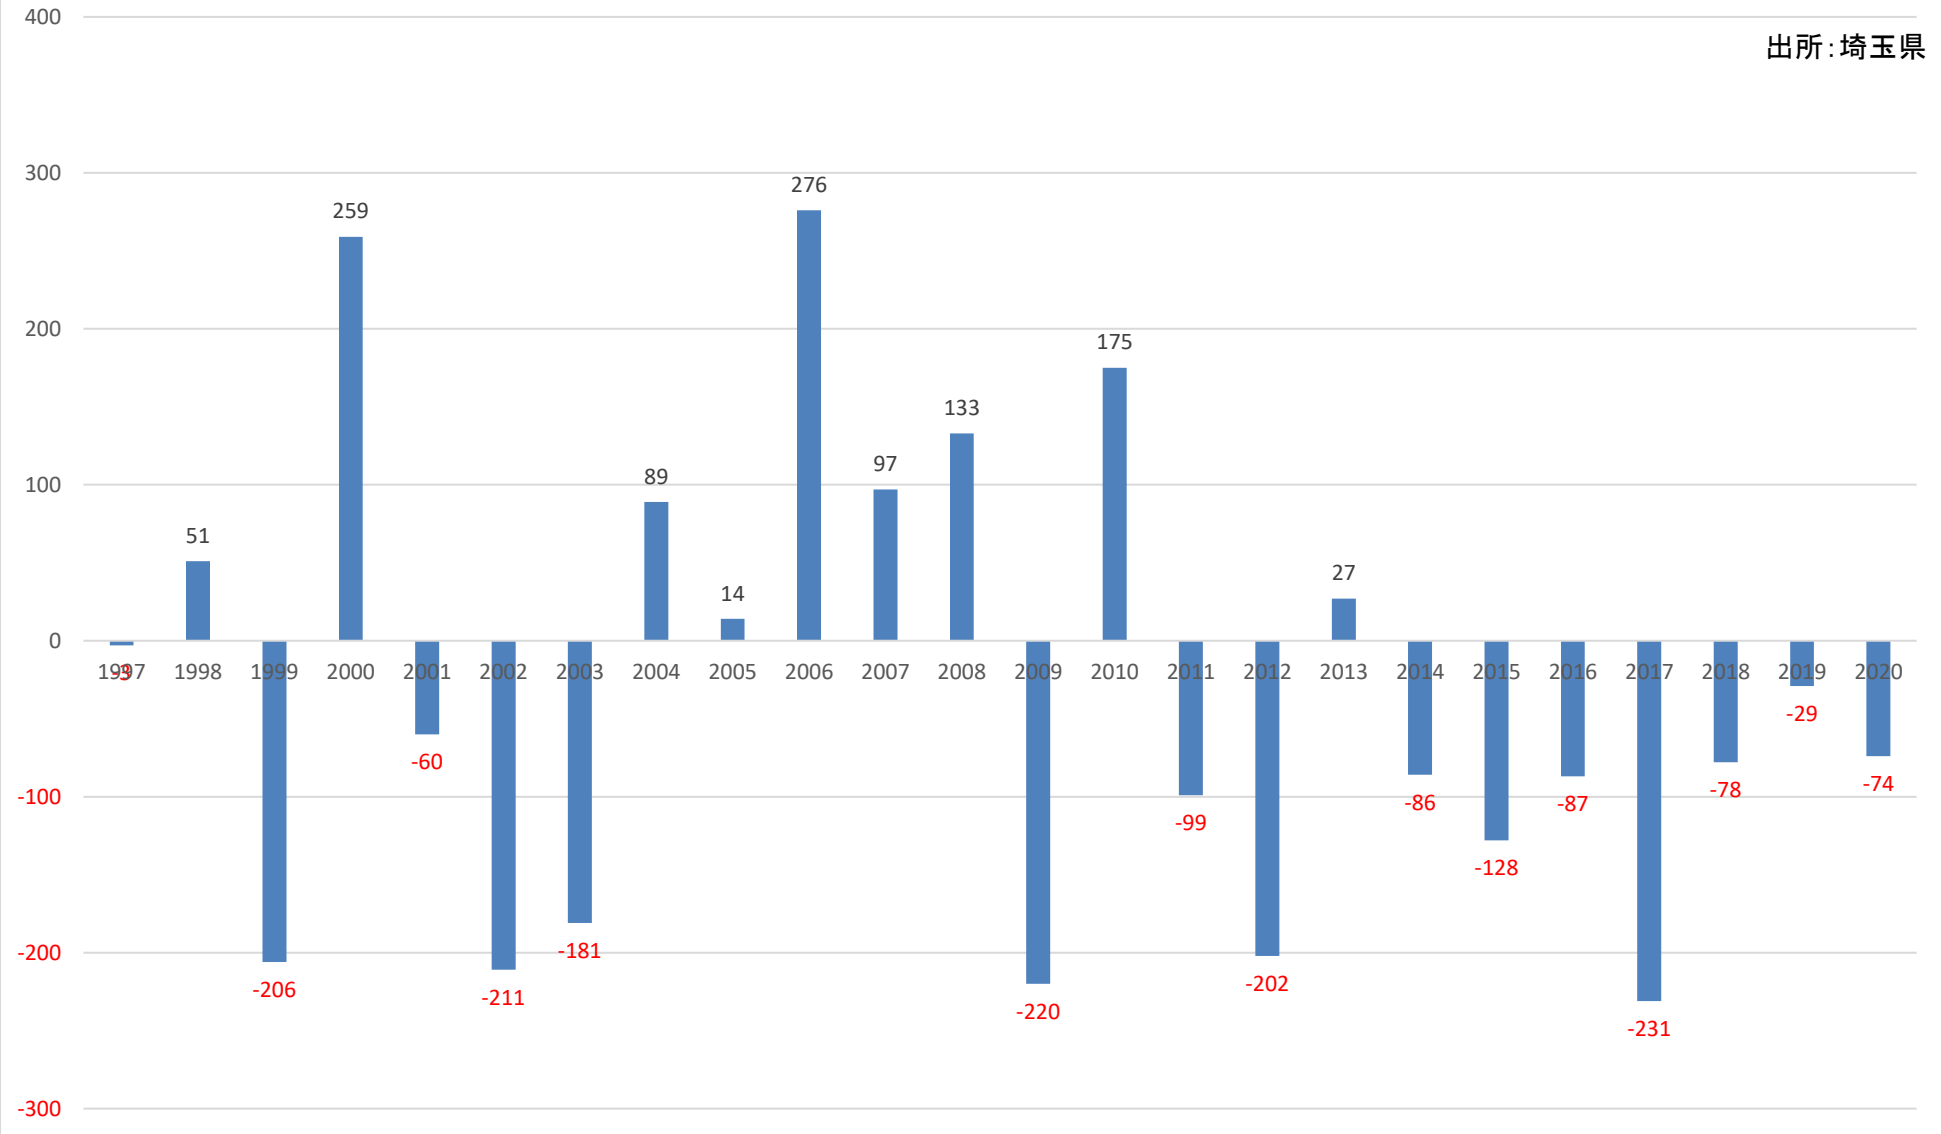

人口転入超過数(社会増減)の推移 (毛呂山町)

出所:埼玉県