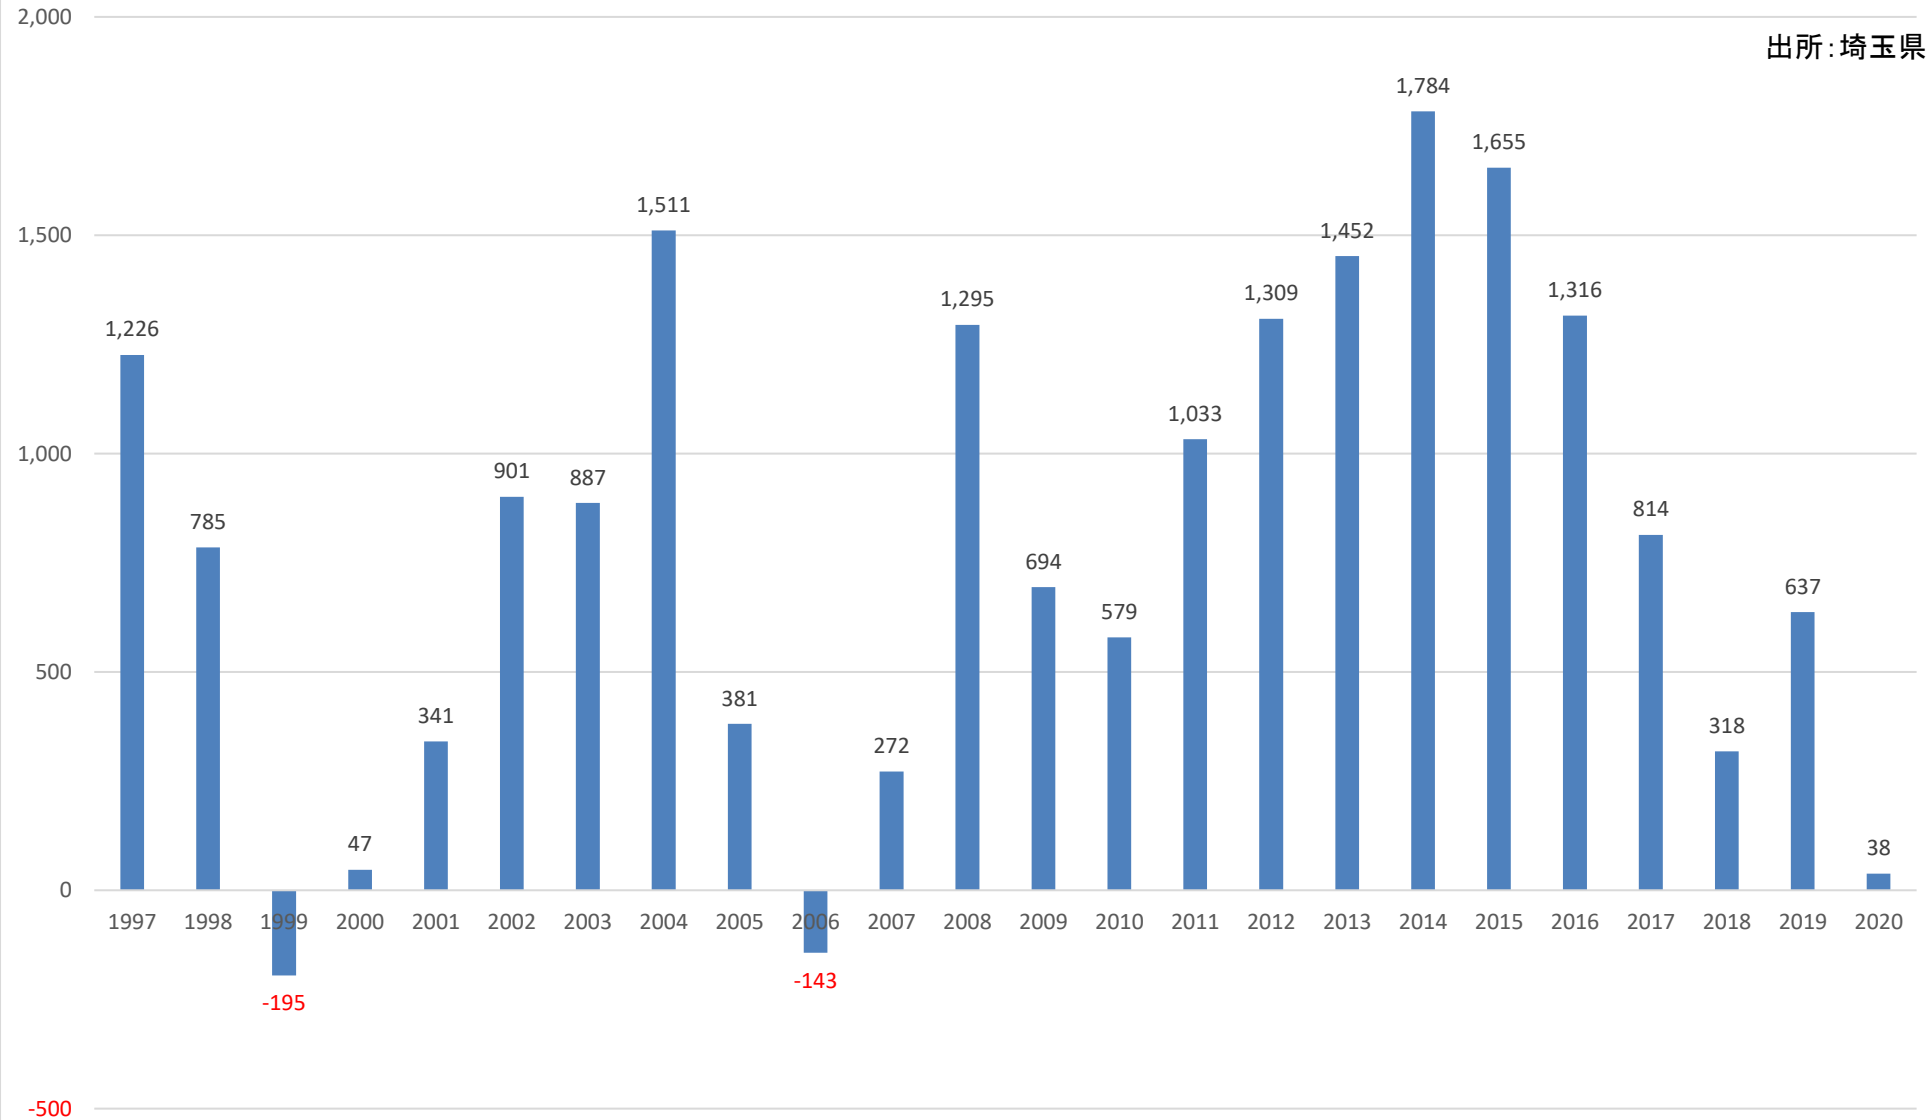

出所: 埼玉県

人口転入超過数(社会増減)の推移 (越谷市)

人口転入超過数(社会増減)の推移 (蕨市)

出所: 埼玉県

人口転入超過数(社会増減)の推移 (戸田市)

出所:埼玉県

人口転入超過数(社会増減)の推移 (入間市)

出所: 埼玉県