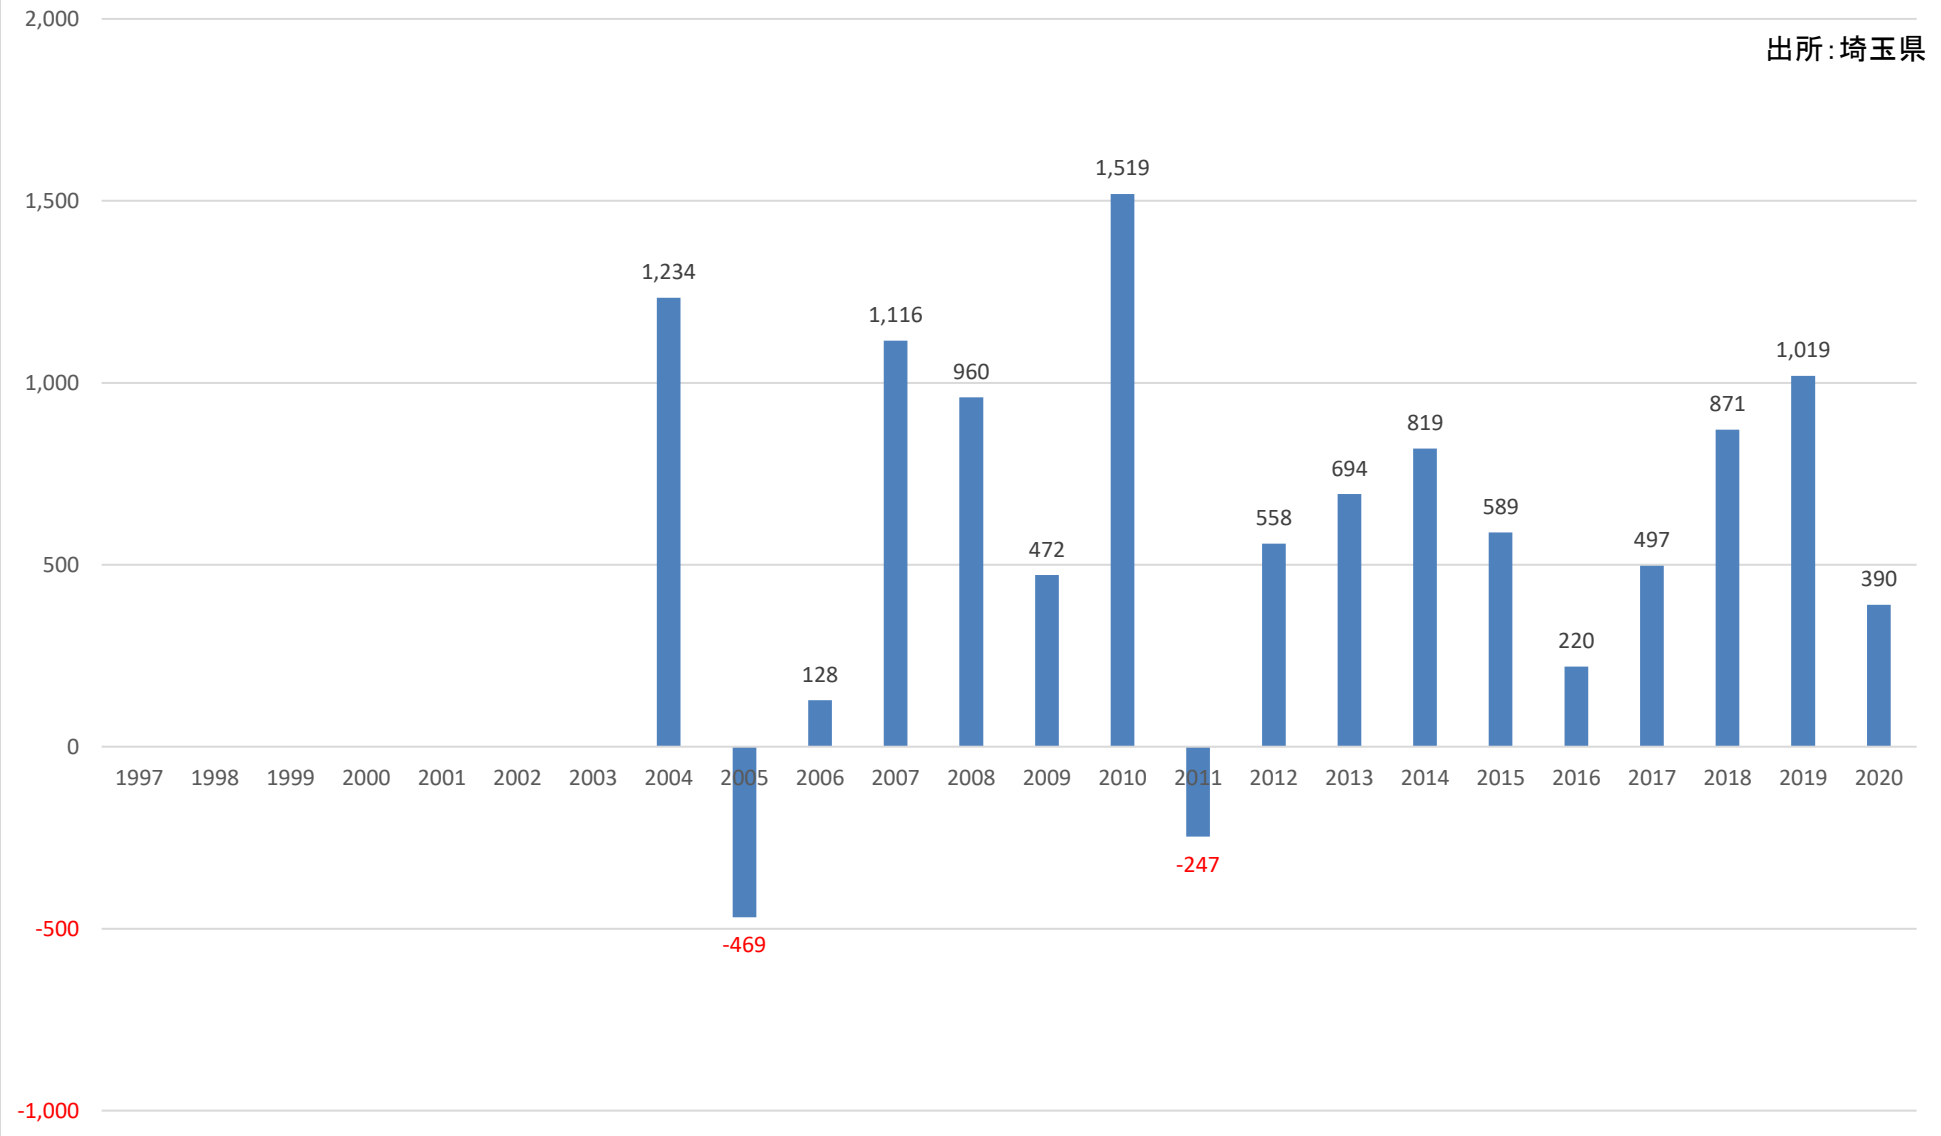

人口転入超過数(社会増減)の推移 (さいたま市)

人口転入超過数(社会増減)の推移 (さいたま市西区)

出所: 埼玉県

人口転入超過数(社会増減)の推移 (さいたま市北区)

出所: 埼玉県

人口転入超過数(社会増減)の推移 (さいたま市大宮区)

出所: 埼玉県

人口転入超過数(社会増減)の推移 (さいたま市見沼区)

出所: 埼玉県

人口転入超過数(社会増減)の推移 (さいたま市中央区)

出所: 埼玉県

人口転入超過数(社会増減)の推移 (さいたま市桜区)

出所: 埼玉県

人口転入超過数(社会増減)の推移 (さいたま市浦和区)

出所: 埼玉県

人口転入超過数(社会増減)の推移 (さいたま市南区)