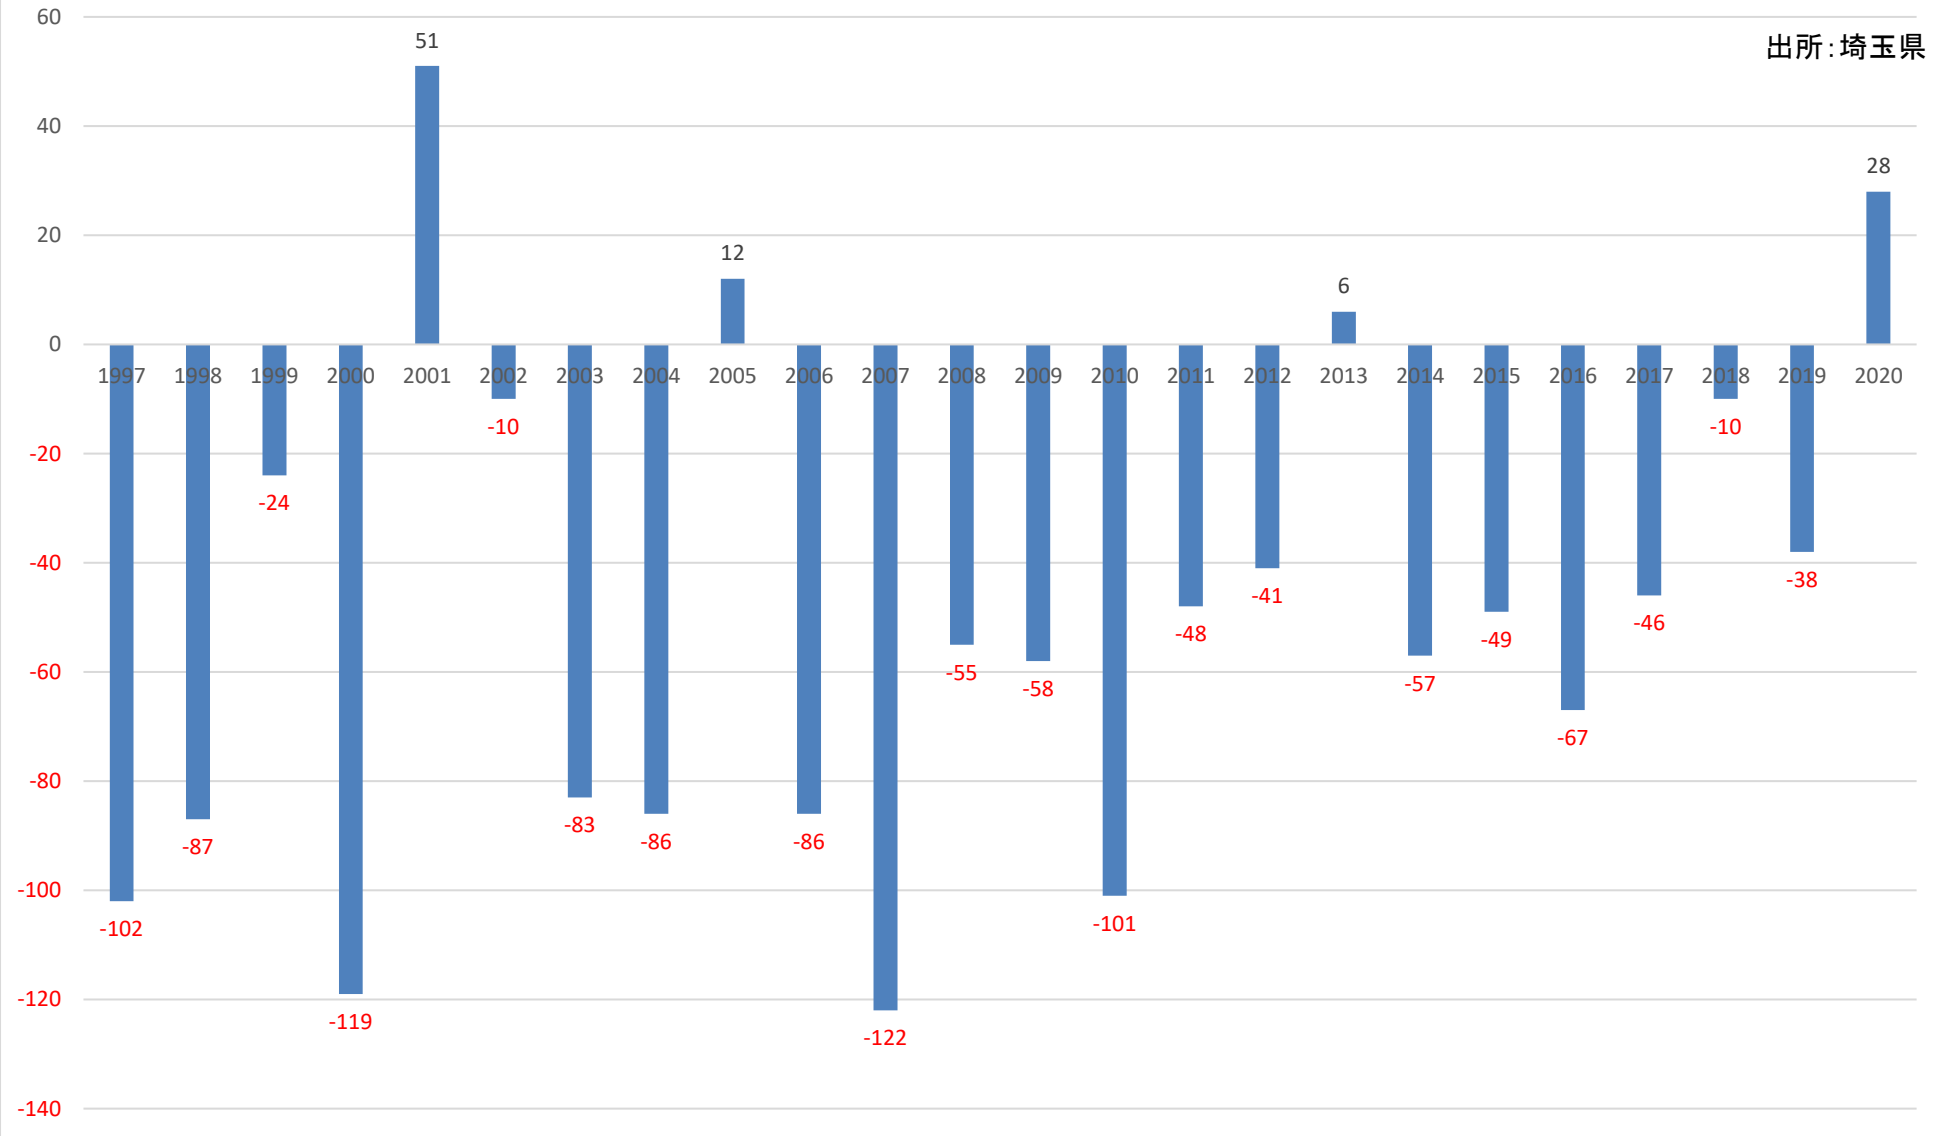

人口転入超過数(社会増減)の推移 (吉見町)

出所: 埼玉県

人口転入超過数(社会増減)の推移 (鳩山町)

出所: 埼玉県

人口転入超過数(社会増減)の推移 (ときがわ町)

出所: 埼玉県

人口転入超過数(社会増減)の推移 (横瀬町)

出所: 埼玉県