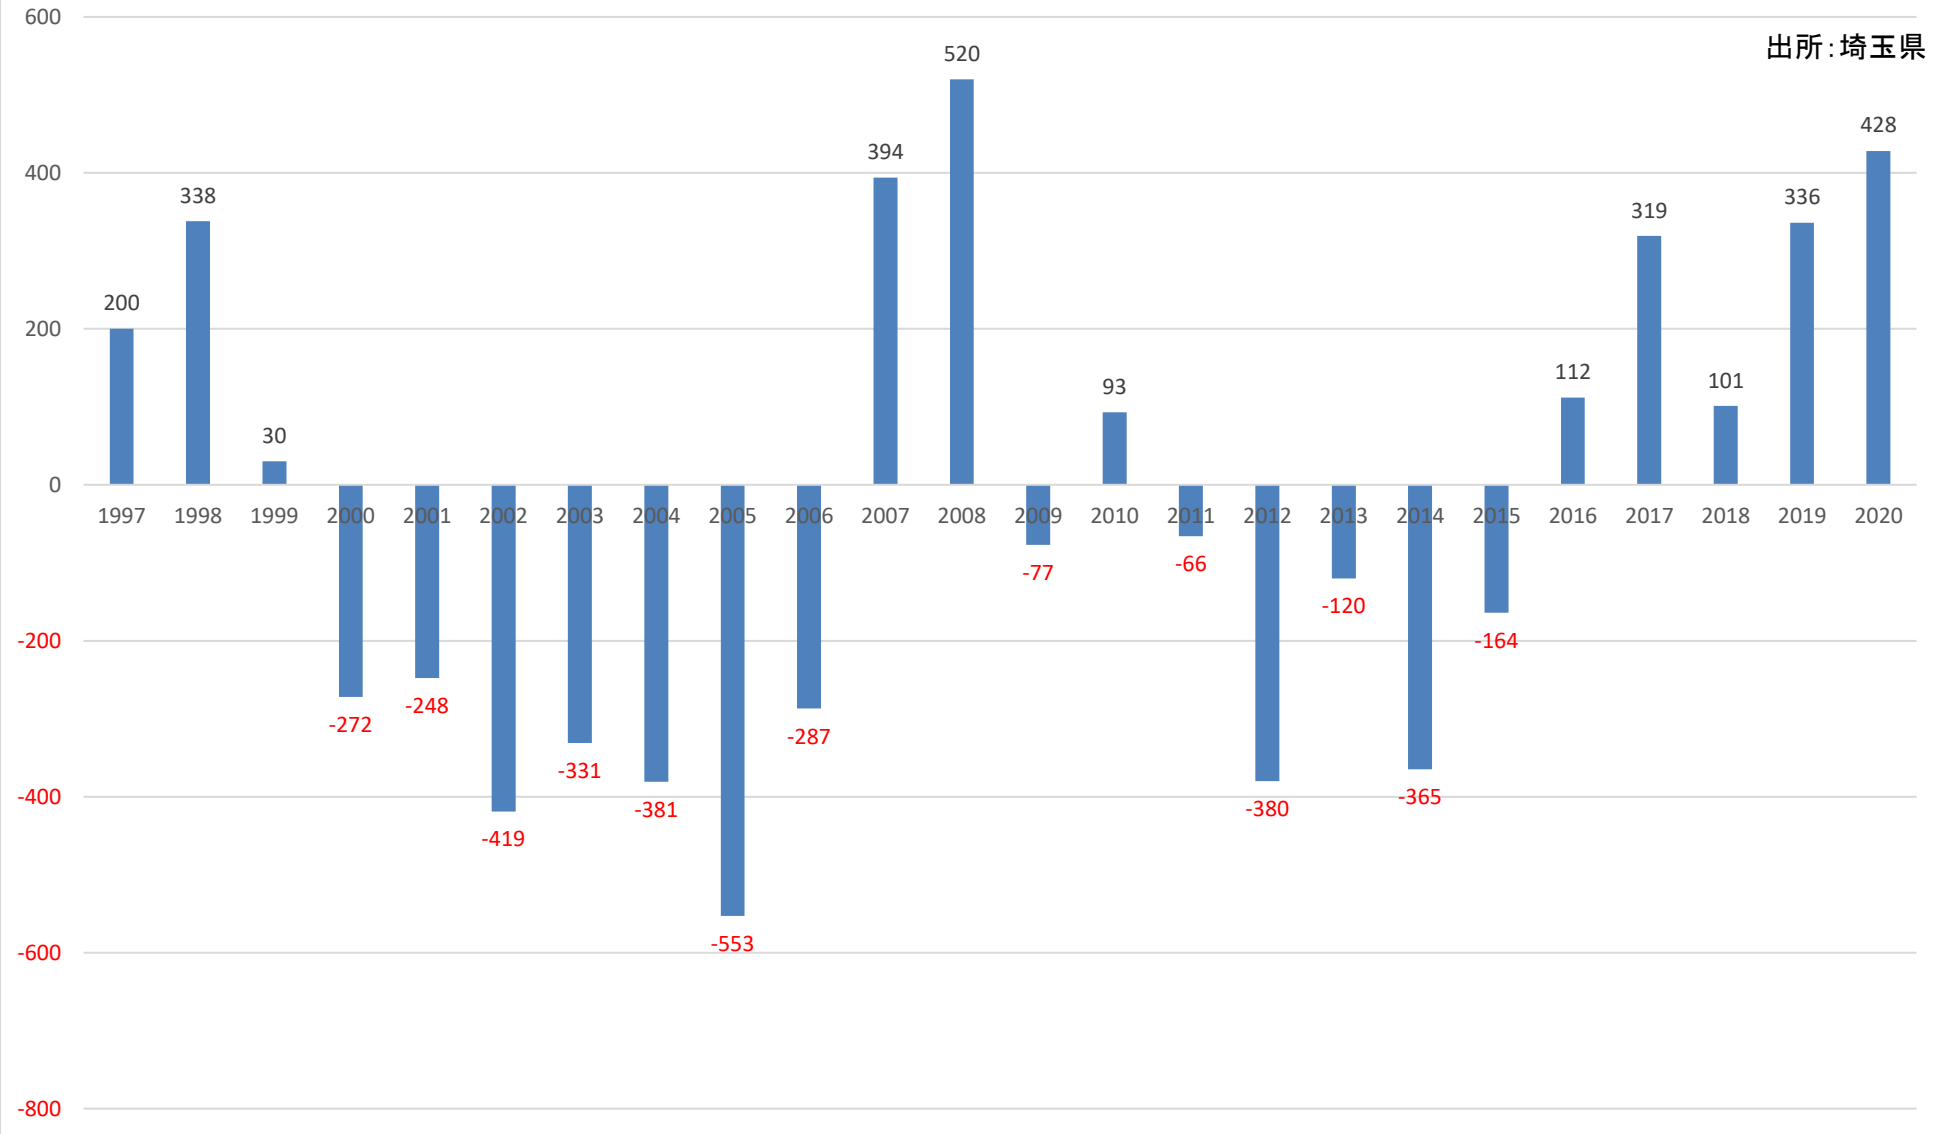

人口転入超過数(社会増減)の推移 (加須市)

出所: 埼玉県