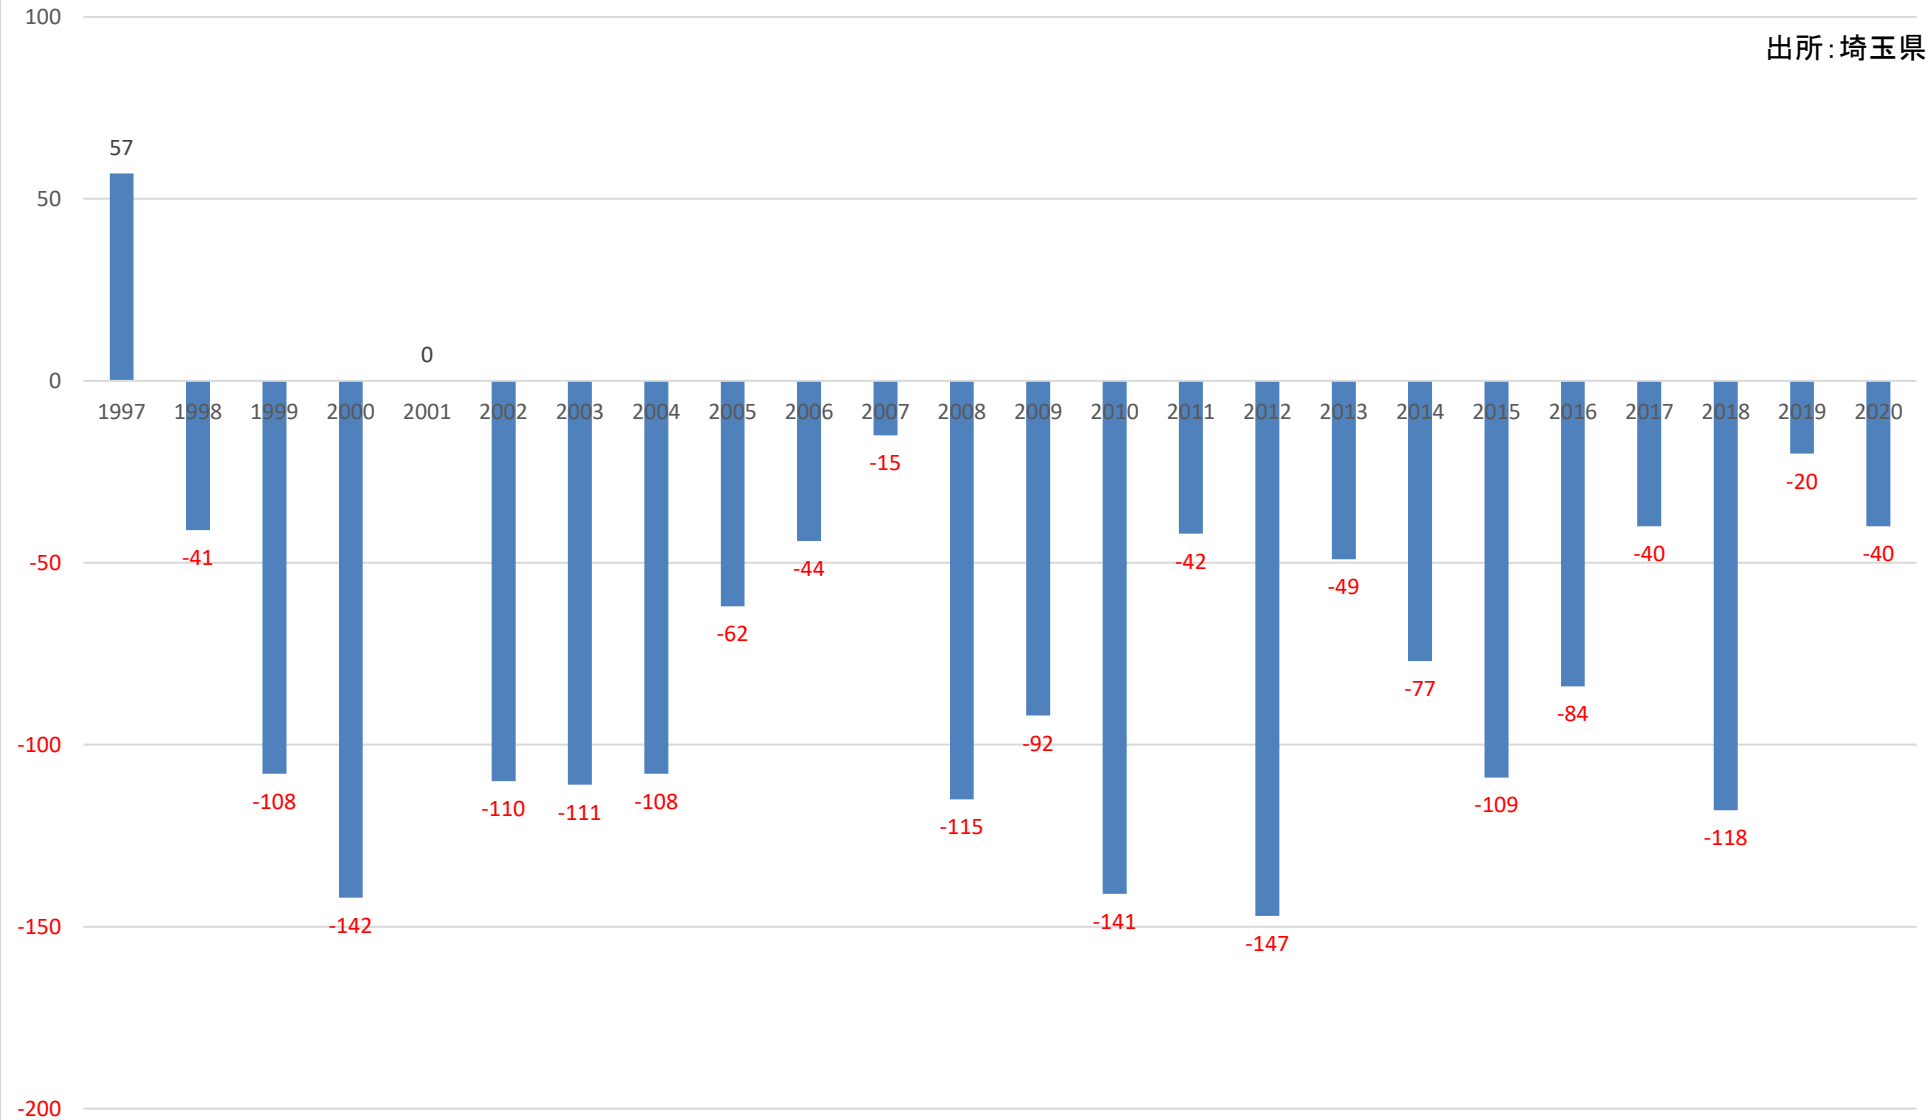

人口転入超過数(社会増減)の推移 (吉見町)

出所: 埼玉県

人口転入超過数(社会増減)の推移 (鳩山町)

出所: 埼玉県

人口転入超過数(社会増減)の推移 (ときがわ町)

出所: 埼玉県

人口転入超過数(社会増減)の推移 (横瀬町)

出所: 埼玉県