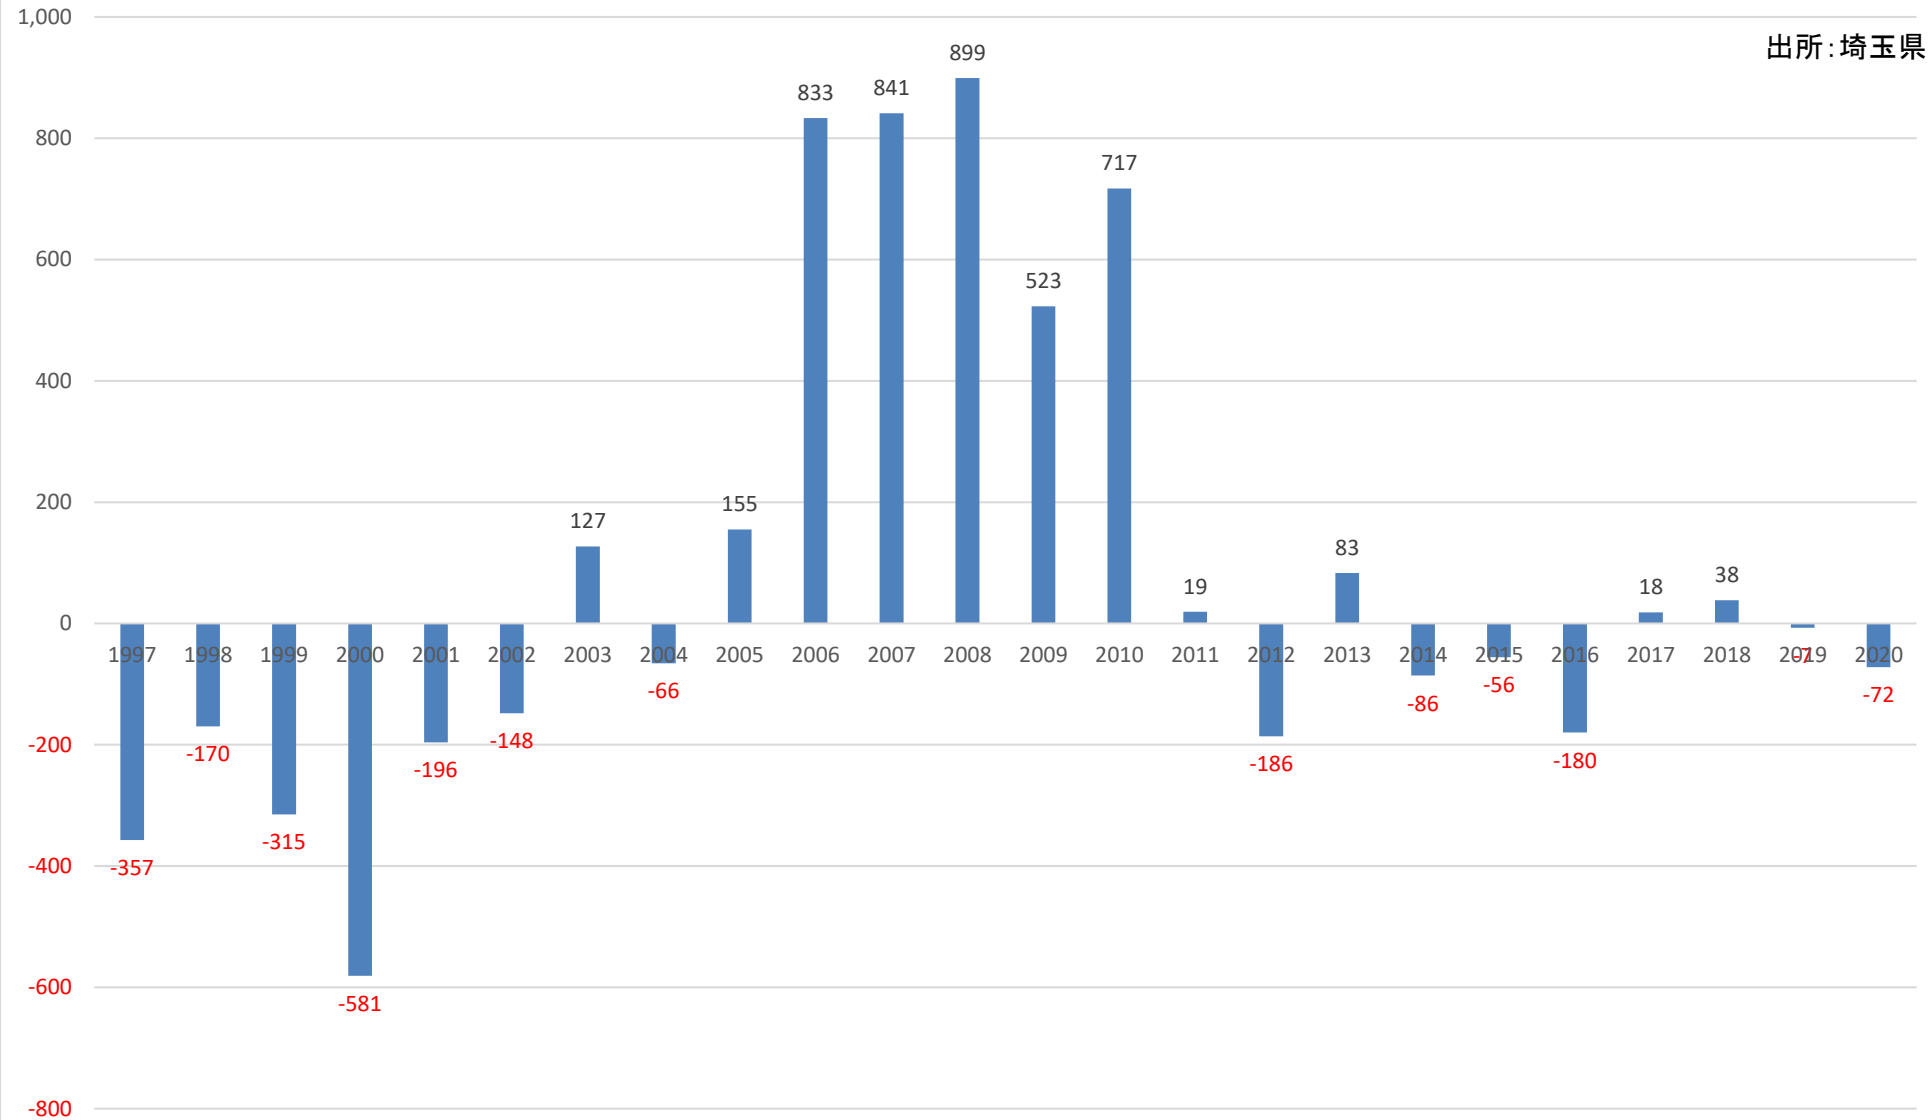

人口転入超過数(社会増減)の推移 (日高市)

出所: 埼玉県