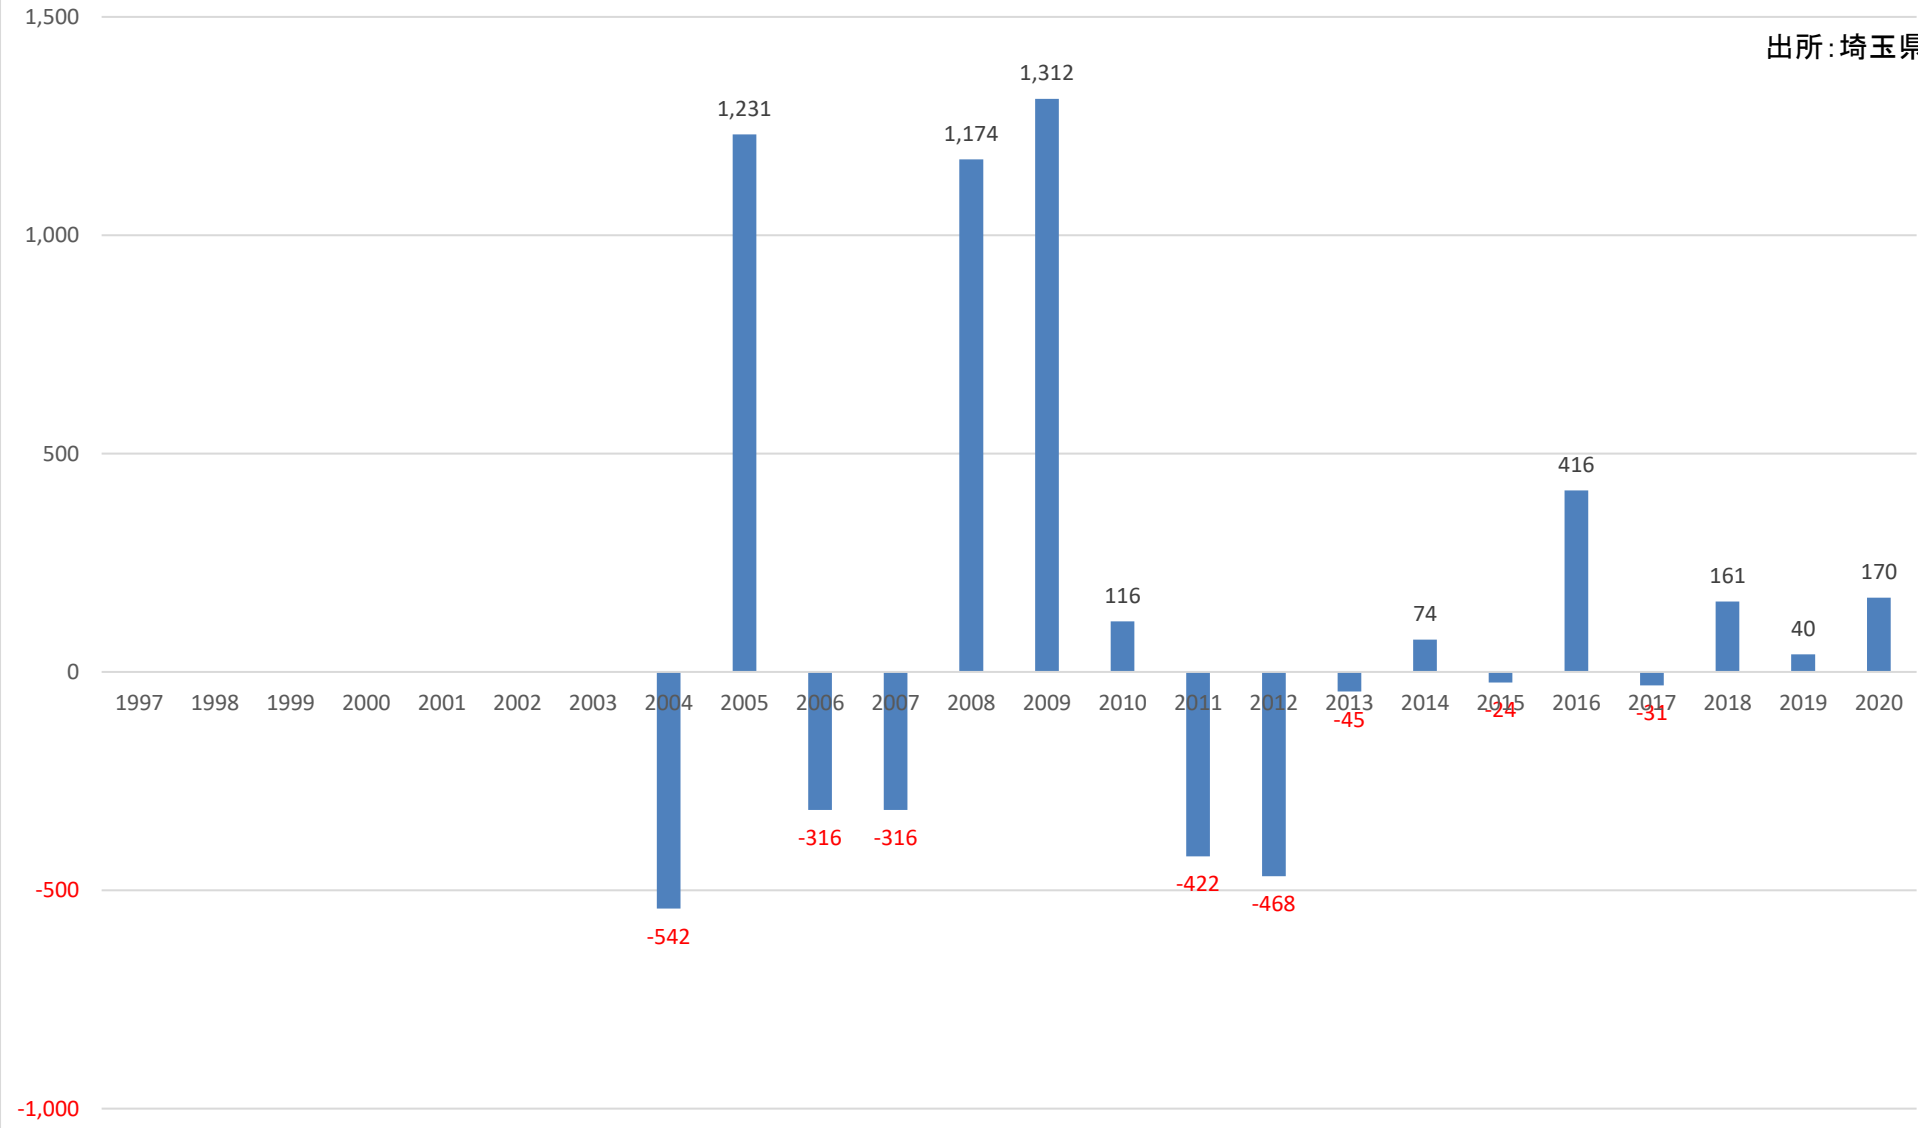

人口転入超過数(社会増減)の推移 (さいたま市)

人口転入超過数(社会増減)の推移 (さいたま市西区)

出所: 埼玉県

人口転入超過数(社会増減)の推移 (さいたま市北区)

出所: 埼玉県

人口転入超過数(社会増減)の推移 (さいたま市大宮区)

出所: 埼玉県

人口転入超過数(社会増減)の推移 (さいたま市見沼区)

出所: 埼玉県

人口転入超過数(社会増減)の推移 (さいたま市中央区)

出所: 埼玉県

人口転入超過数(社会増減)の推移 (さいたま市桜区)

出所: 埼玉県

人口転入超過数(社会増減)の推移 (さいたま市浦和区)

出所: 埼玉県

人口転入超過数(社会増減)の推移 (さいたま市南区)

人口転入超過数(社会増減)の推移 (さいたま市緑区)

人口転入超過数(社会増減)の推移 (さいたま市岩槻区)

出所: 埼玉県

人口転入超過数(社会増減)の推移 (川越市)

出所: 埼玉県

人口転入超過数(社会増減)の推移 (熊谷市)

出所: 埼玉県

人口転入超過数(社会増減)の推移 (川口市)