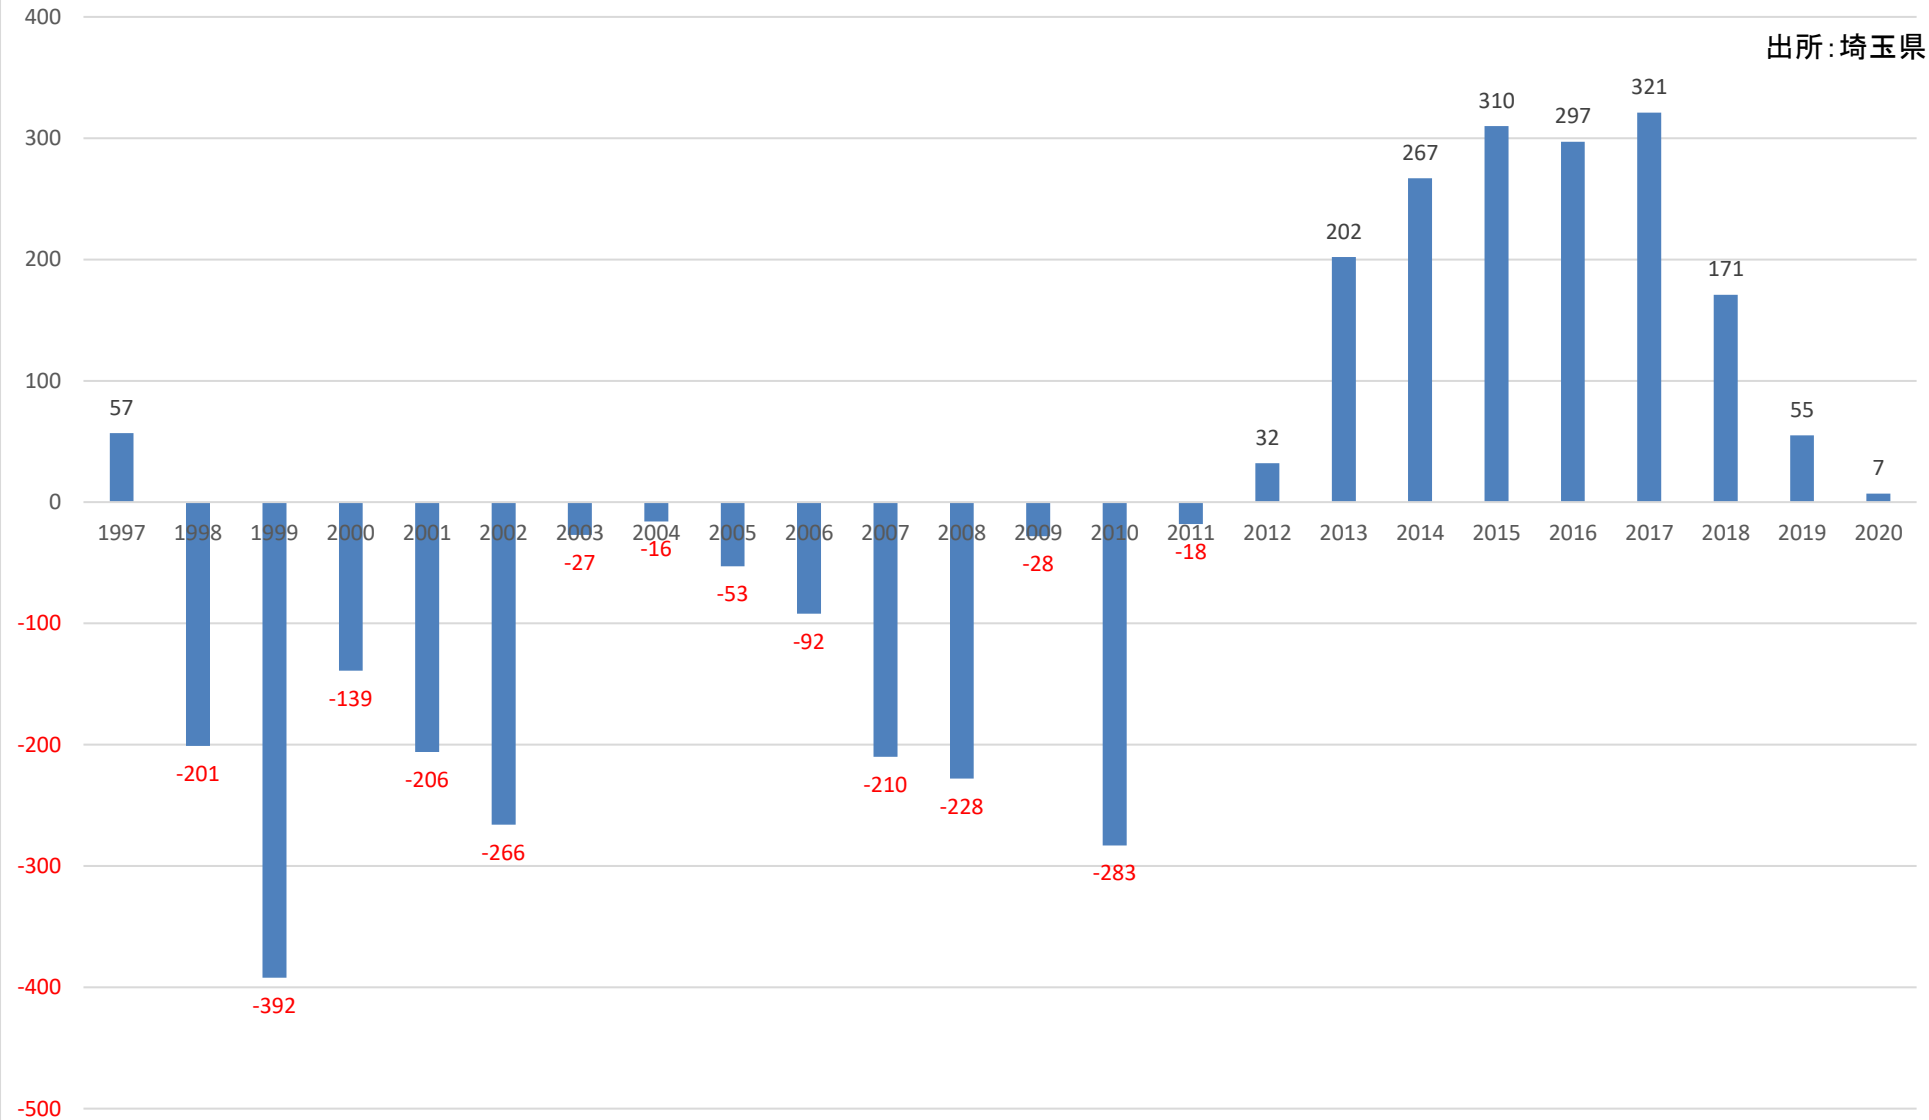

人口転入超過数(社会増減)の推移 (宮代町)

出所: 埼玉県