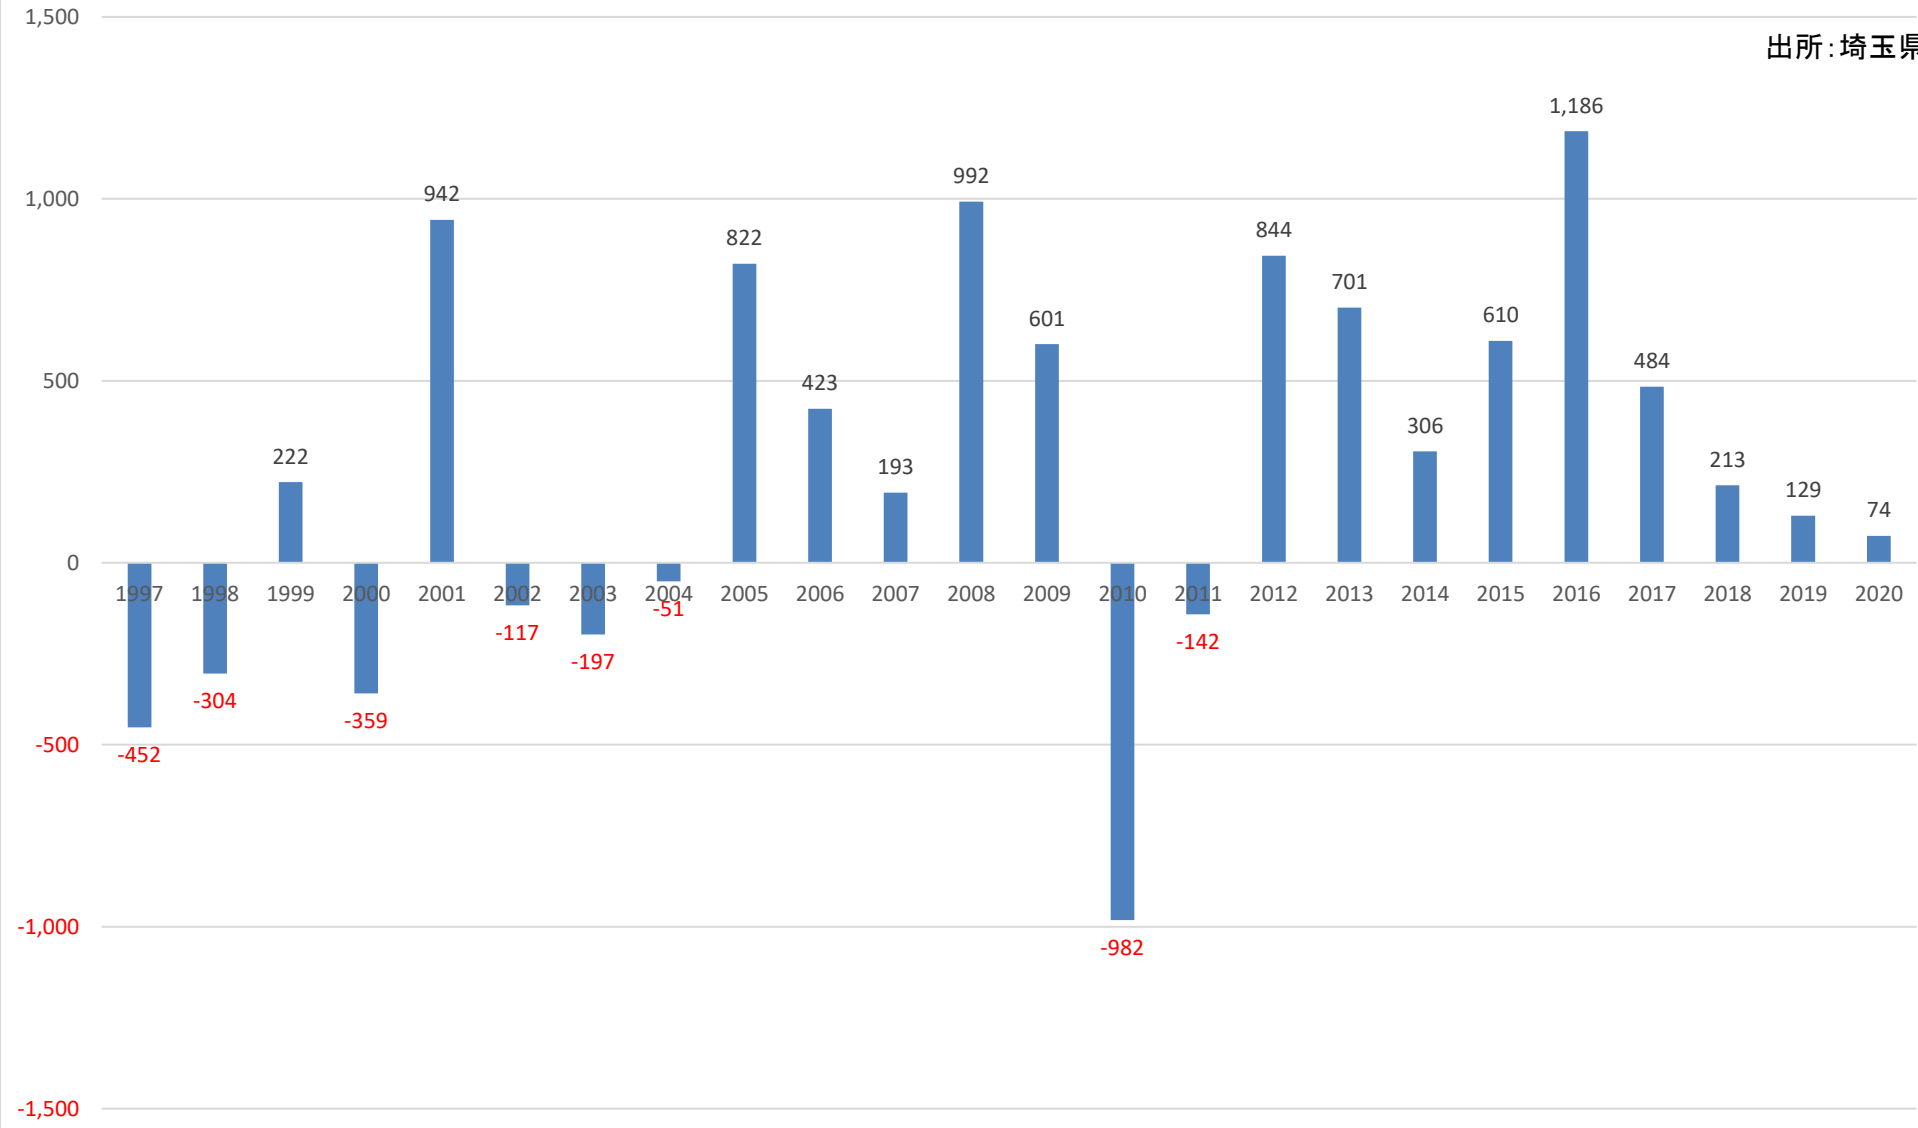

人口転入超過数(社会増減)の推移 (志木市)

出所: 埼玉県