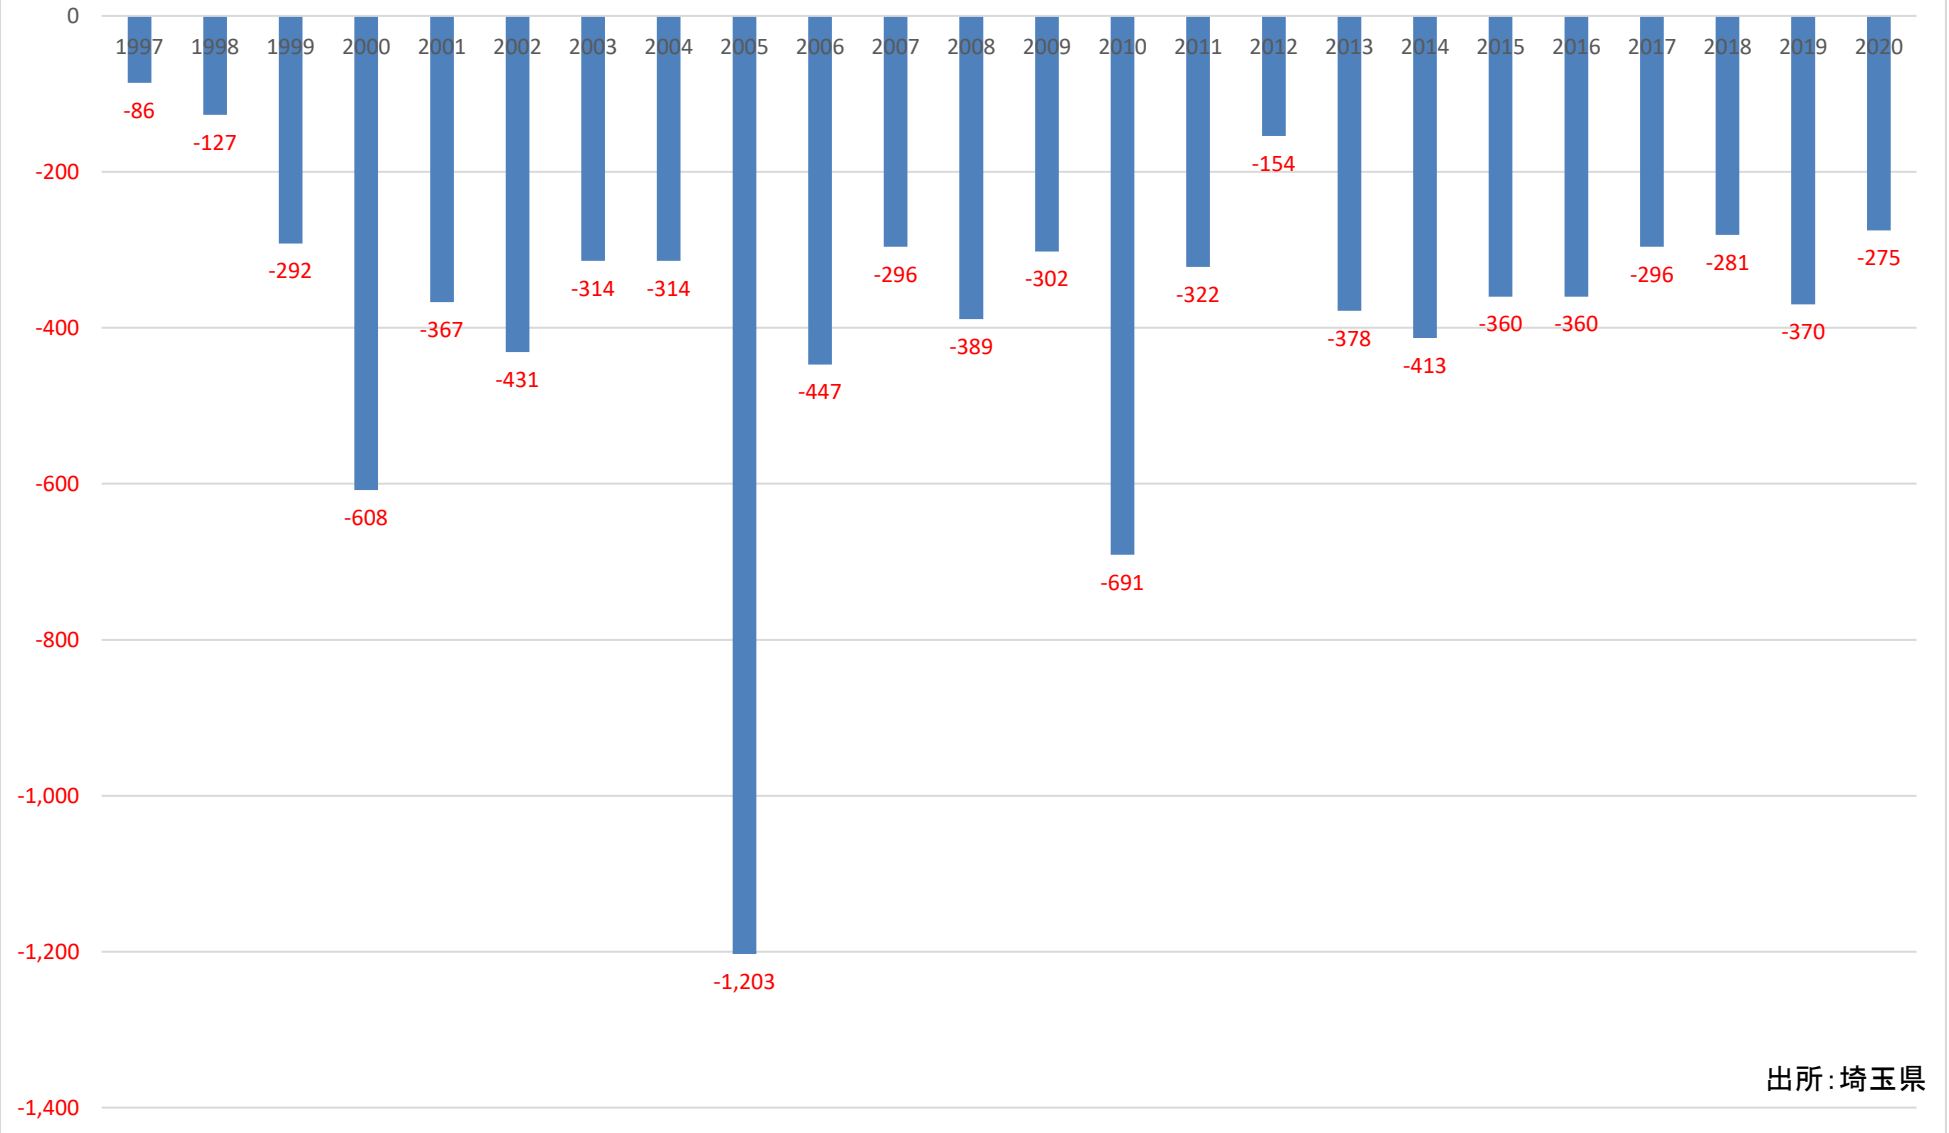

人口転入超過数(社会増減)の推移 (秩父市)