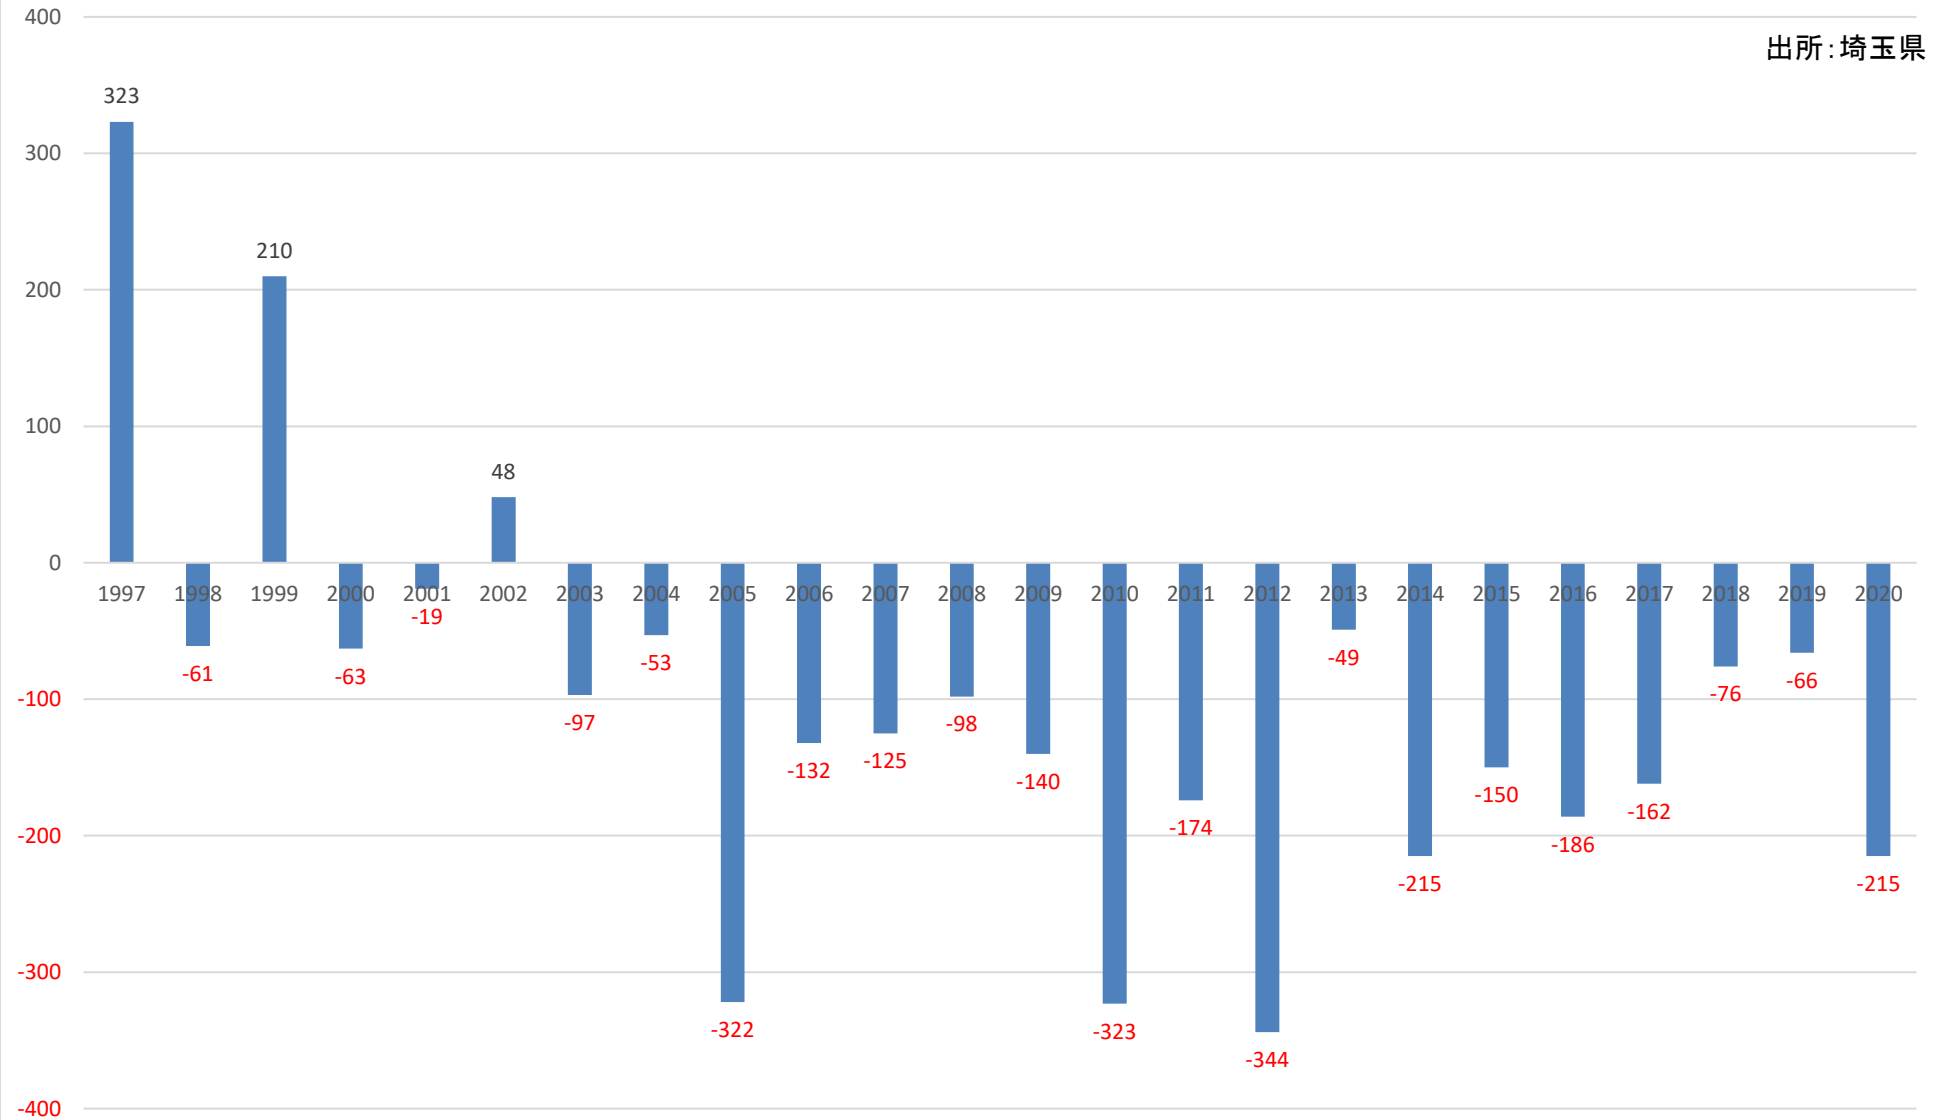

人口転入超過数(社会増減)の推移 (美里町)

人口転入超過数(社会増減)の推移 (神川町)

出所: 埼玉県

人口転入超過数(社会増減)の推移 (上里町)

出所: 埼玉県

人口転入超過数(社会増減)の推移 (寄居町)

出所: 埼玉県

人口転入超過数(社会増減)の推移 (宮代町)