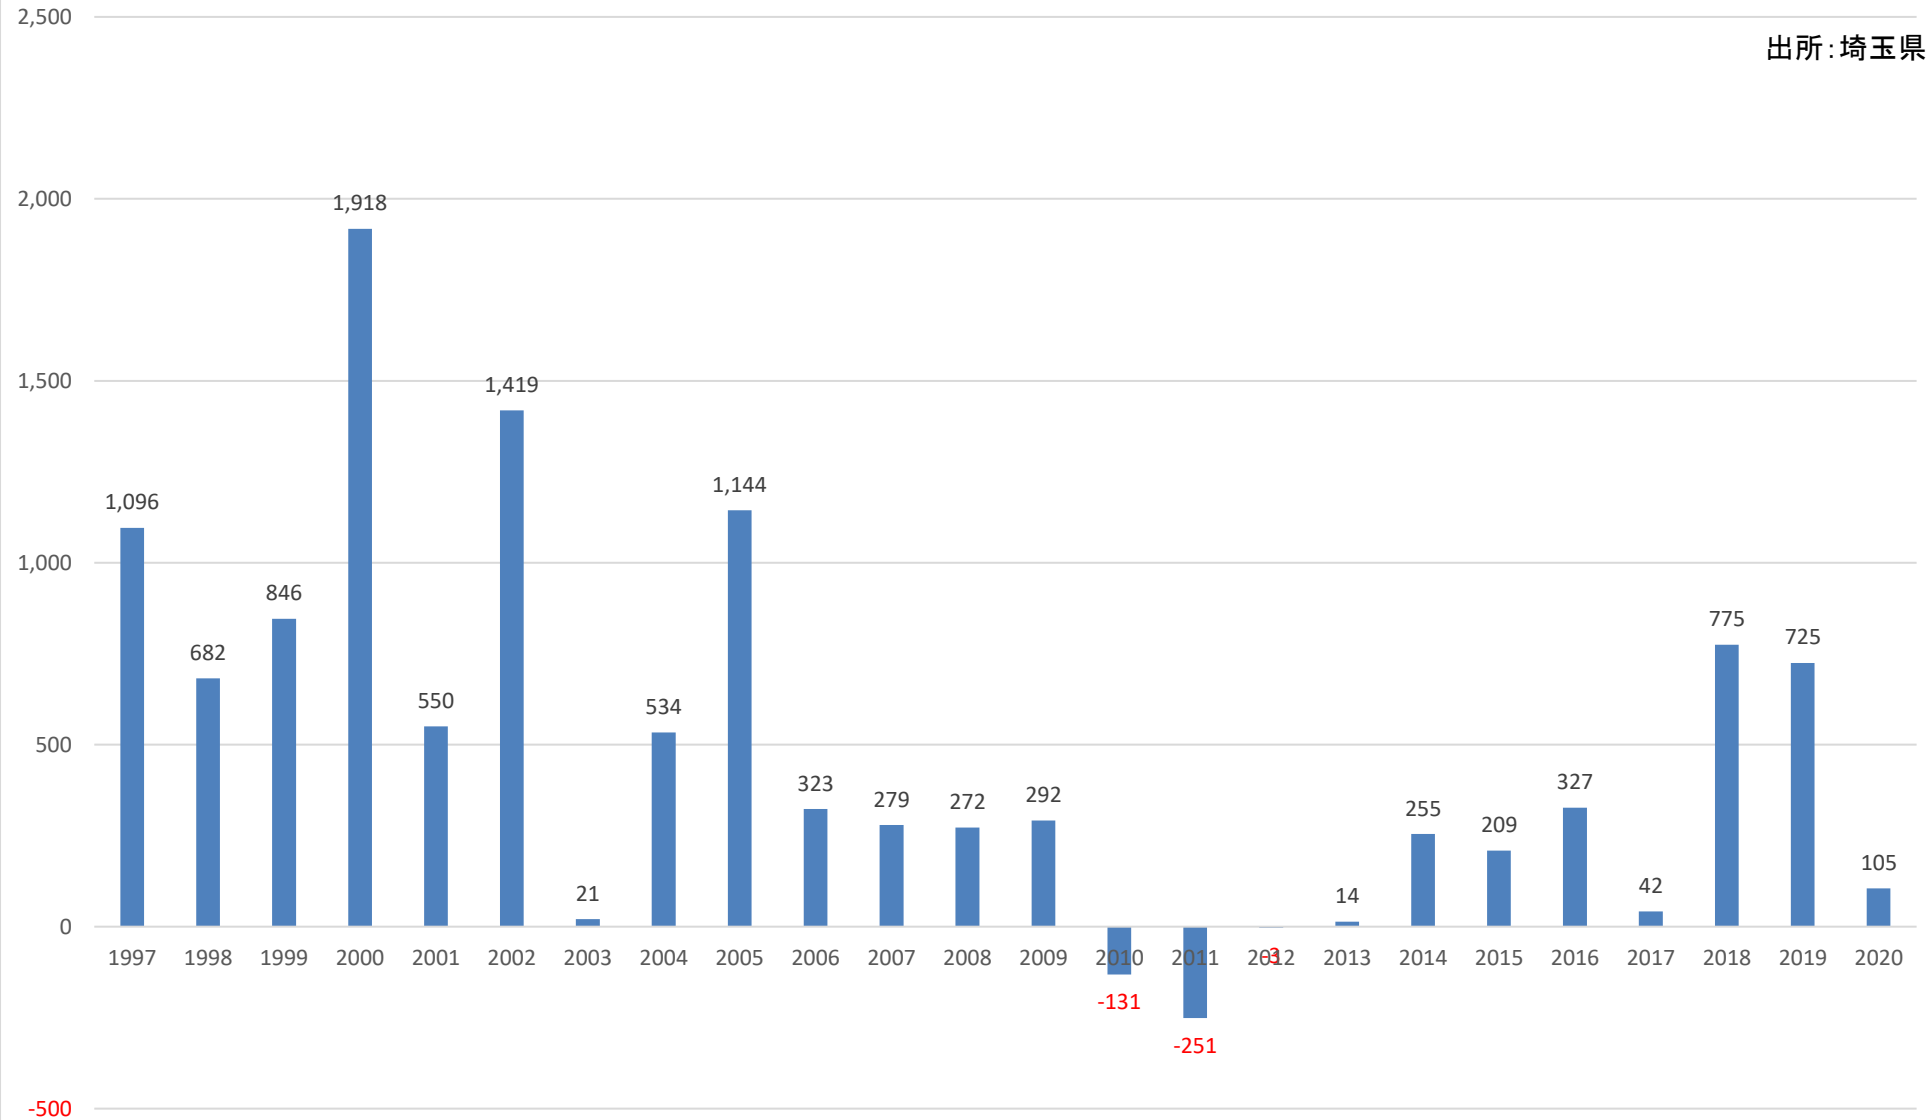

人口転入超過数(社会増減)の推移 (朝霞市)

人口転入超過数(社会増減)の推移 (志木市)

出所: 埼玉県

人口転入超過数(社会増減)の推移 (和光市)

出所:埼玉県

人口転入超過数(社会増減)の推移 (新座市)

出所: 埼玉県

人口転入超過数(社会増減)の推移 (桶川市)