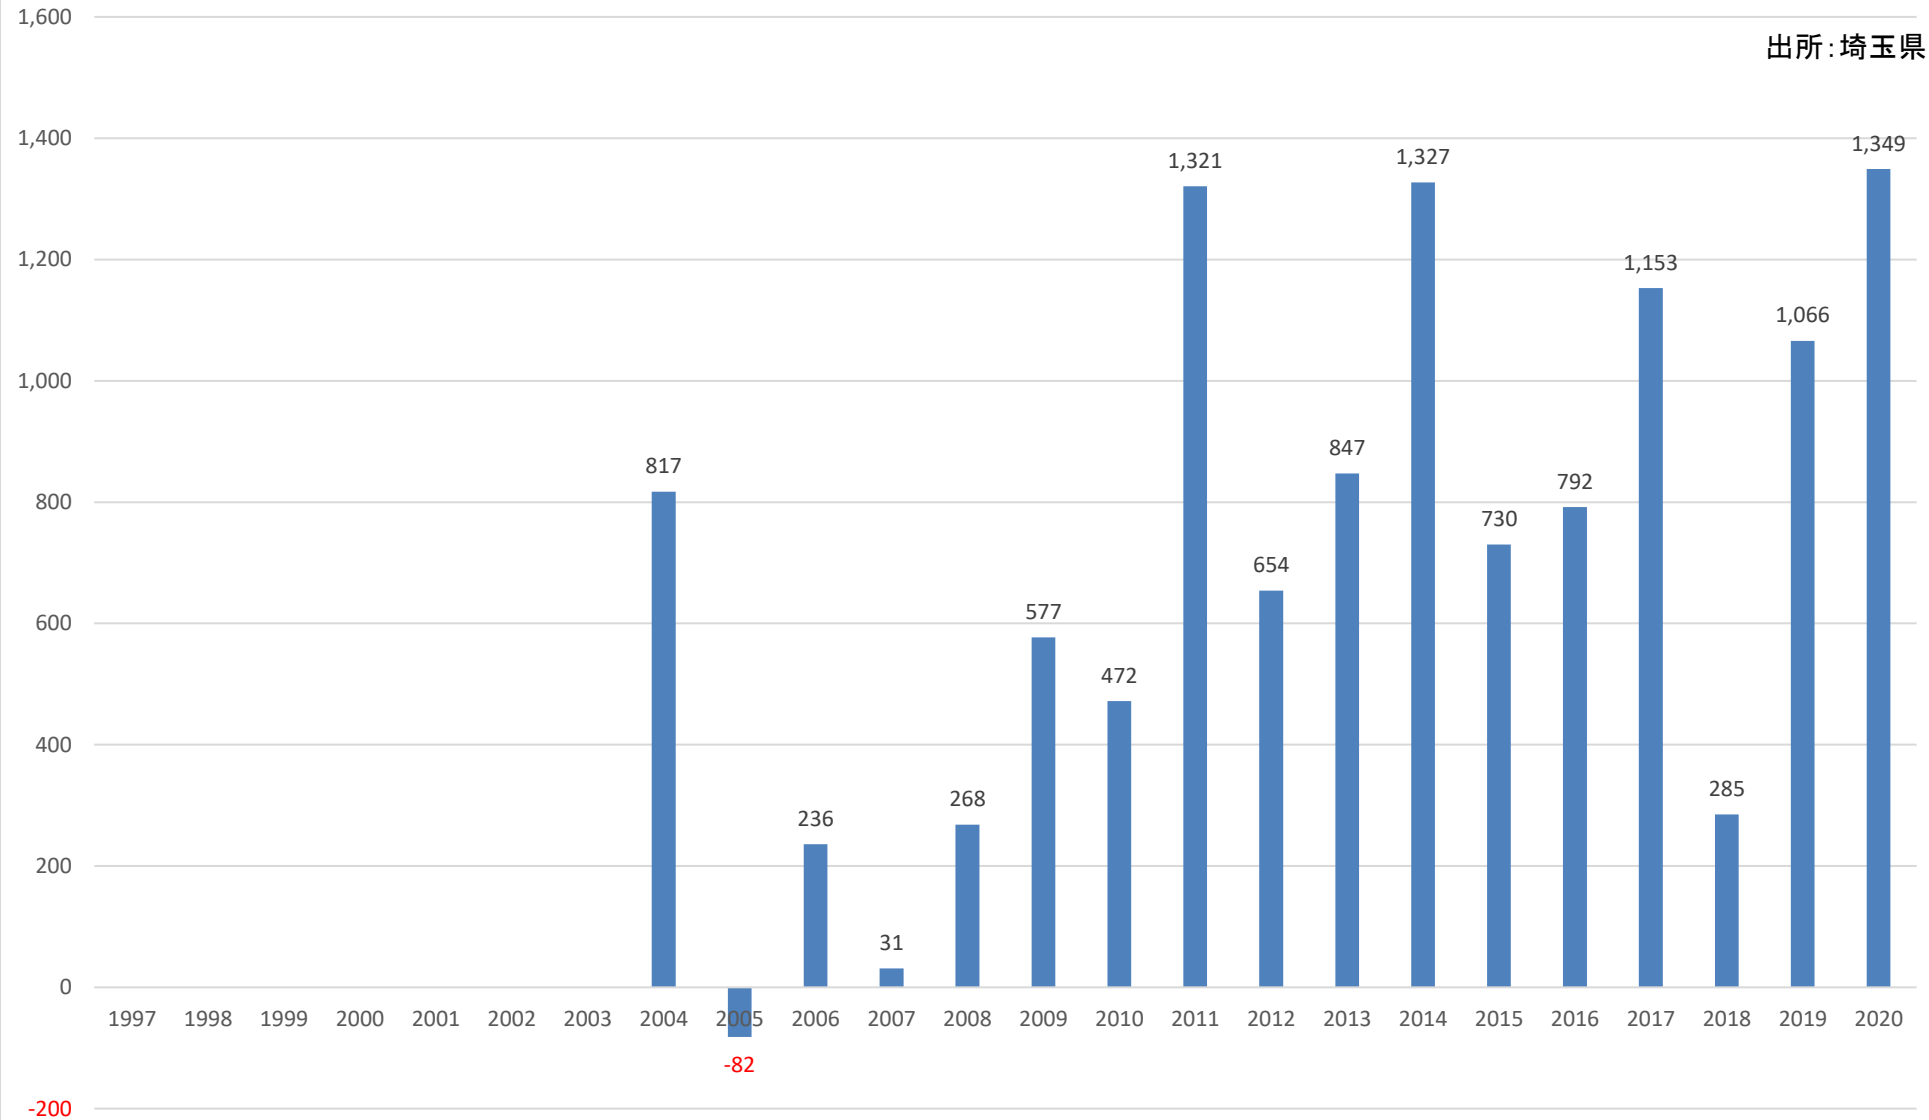

人口転入超過数(社会増減)の推移 (さいたま市)

人口転入超過数(社会増減)の推移 (さいたま市西区)

出所: 埼玉県

人口転入超過数(社会増減)の推移 (さいたま市北区)

出所: 埼玉県

人口転入超過数(社会増減)の推移 (さいたま市大宮区)

出所: 埼玉県

人口転入超過数(社会増減)の推移 (さいたま市見沼区)

出所: 埼玉県

人口転入超過数(社会増減)の推移 (さいたま市中央区)

出所: 埼玉県

人口転入超過数(社会増減)の推移 (さいたま市桜区)

出所: 埼玉県

人口転入超過数(社会増減)の推移 (さいたま市浦和区)

出所: 埼玉県

人口転入超過数(社会増減)の推移 (さいたま市南区)