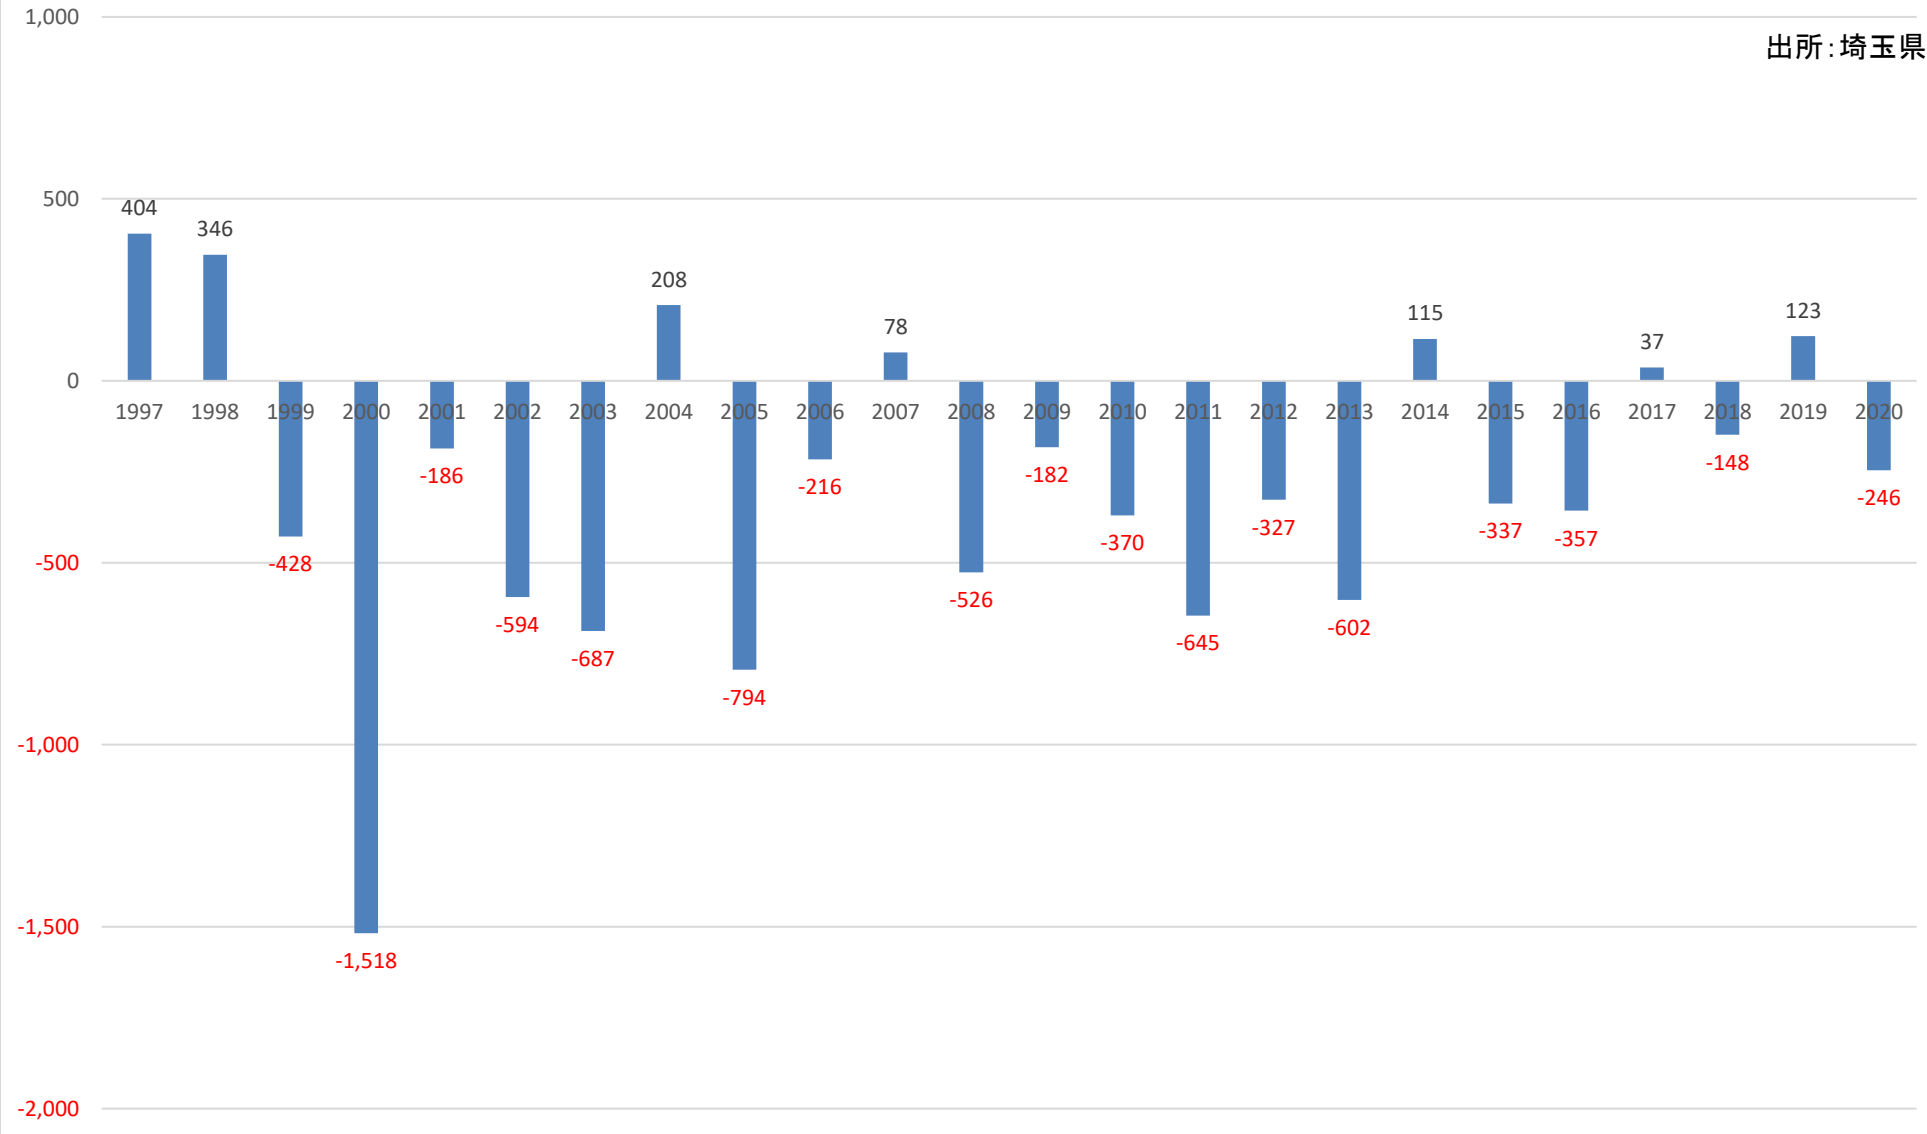

人口転入超過数(社会増減)の推移 (さいたま市緑区)

人口転入超過数(社会増減)の推移 (さいたま市岩槻区)

出所: 埼玉県

人口転入超過数(社会増減)の推移 (川越市)

出所: 埼玉県

人口転入超過数(社会増減)の推移 (熊谷市)

出所: 埼玉県

人口転入超過数(社会増減)の推移 (川口市)