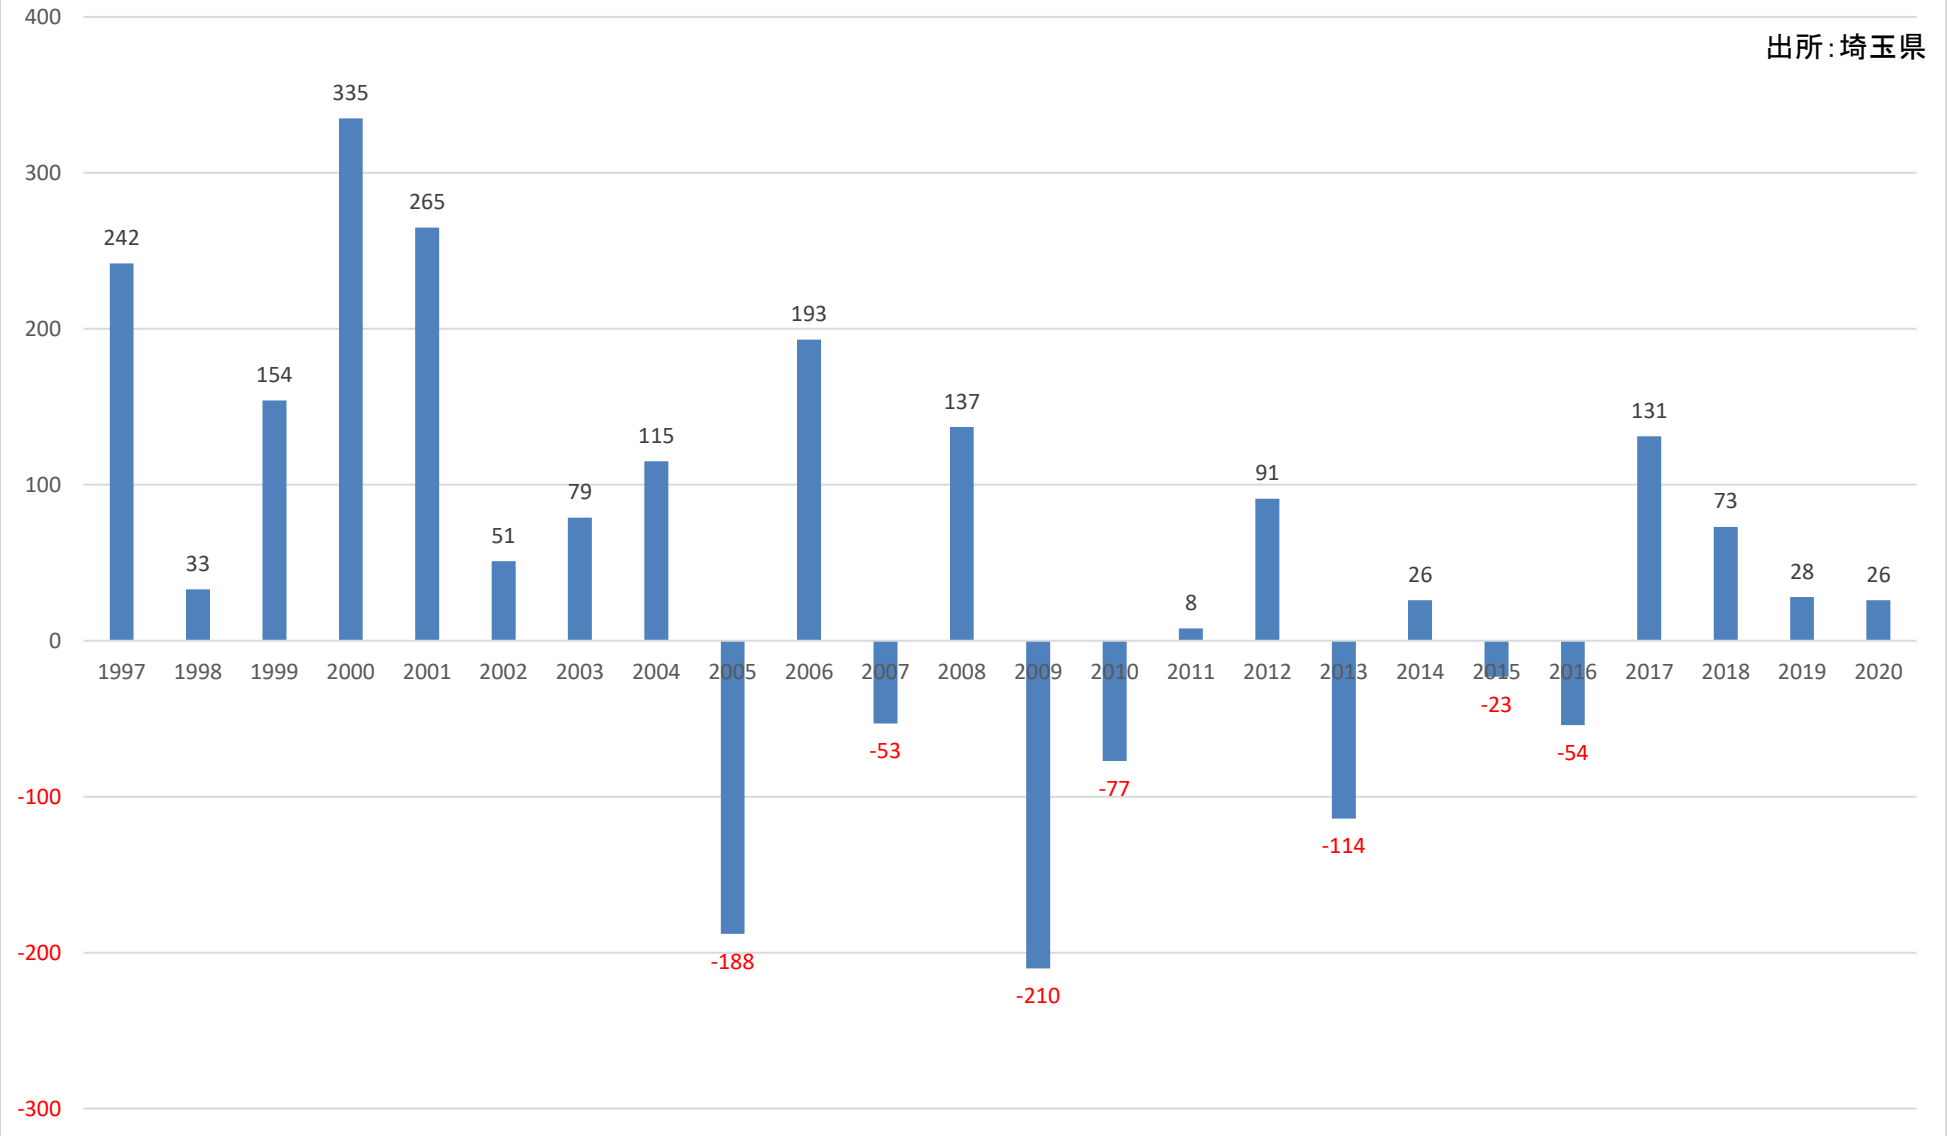

人口転入超過数(社会増減)の推移 (上里町)

出所: 埼玉県