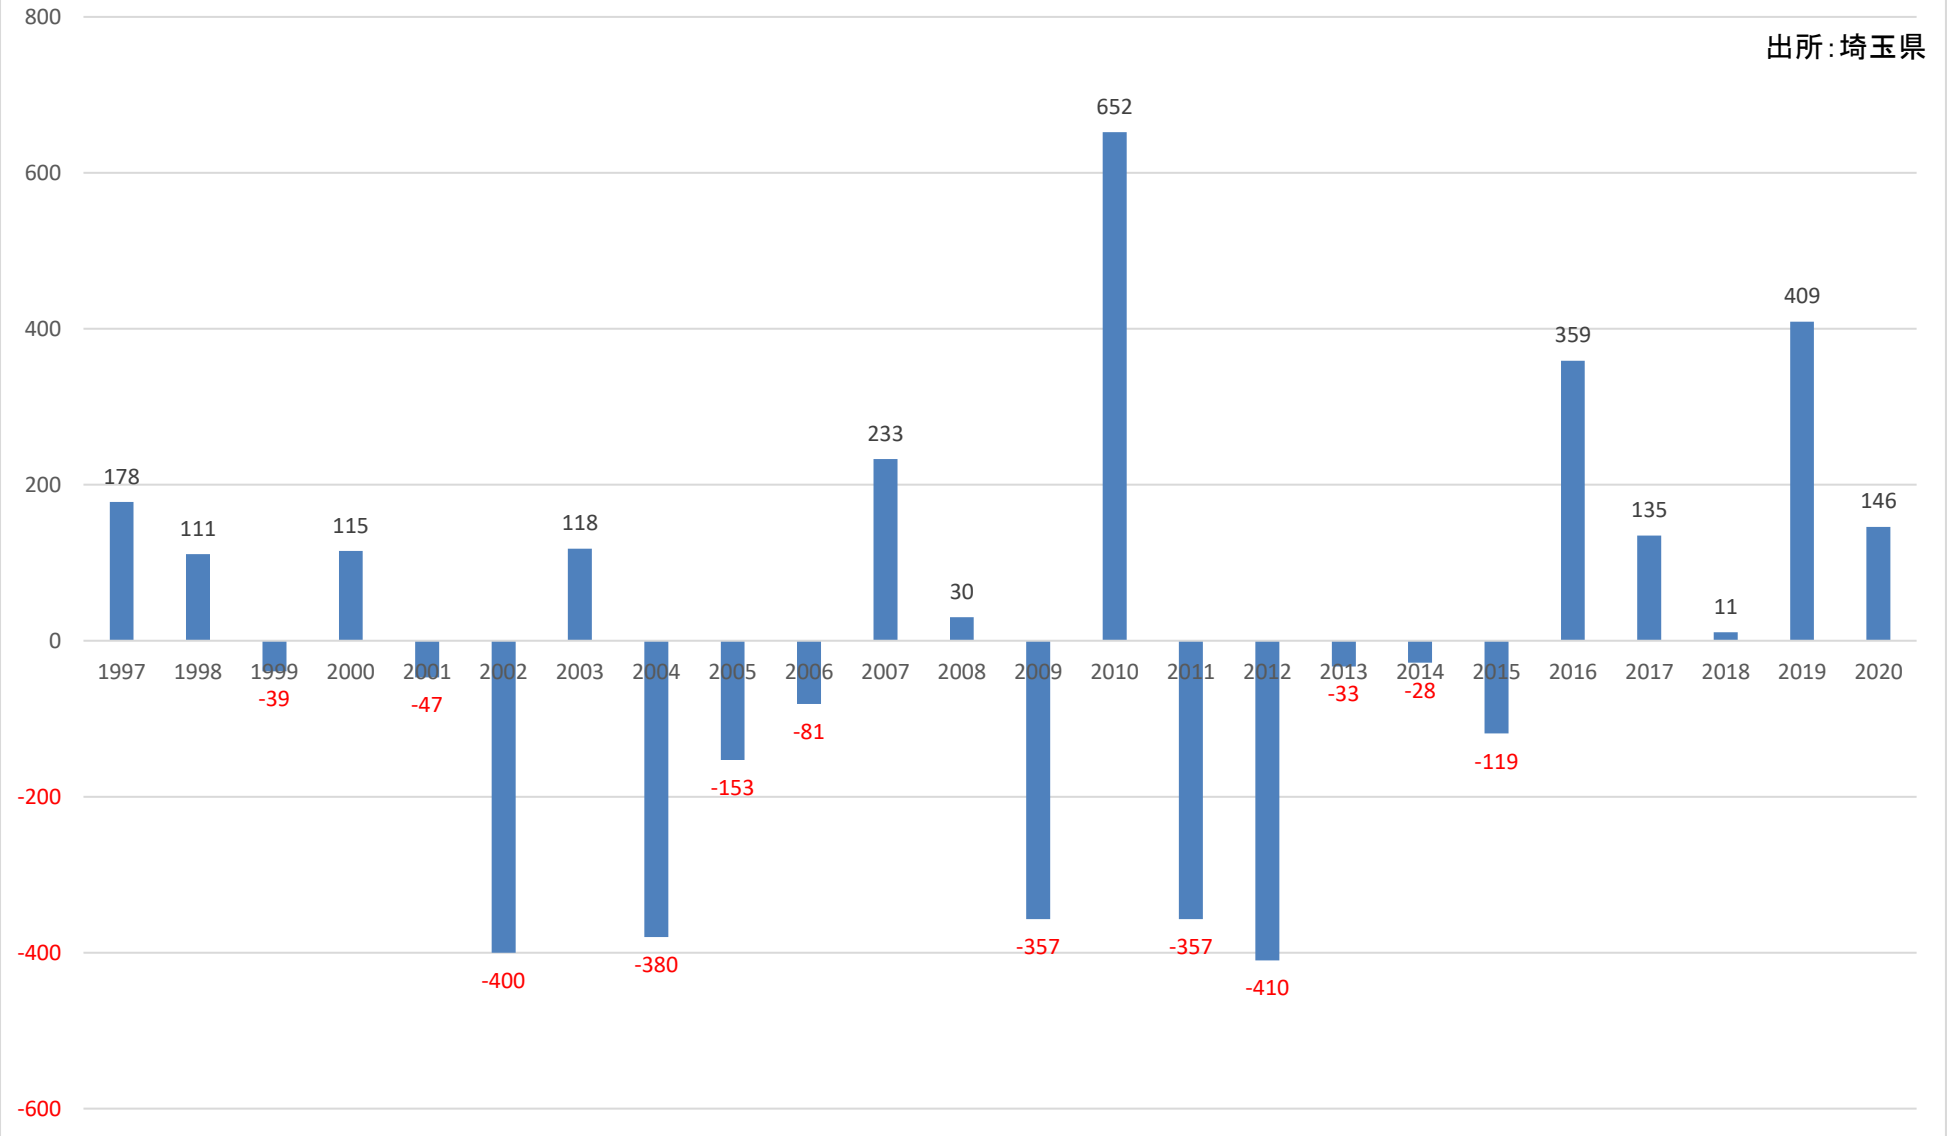

人口転入超過数(社会増減)の推移 (本庄市)

出所: 埼玉県