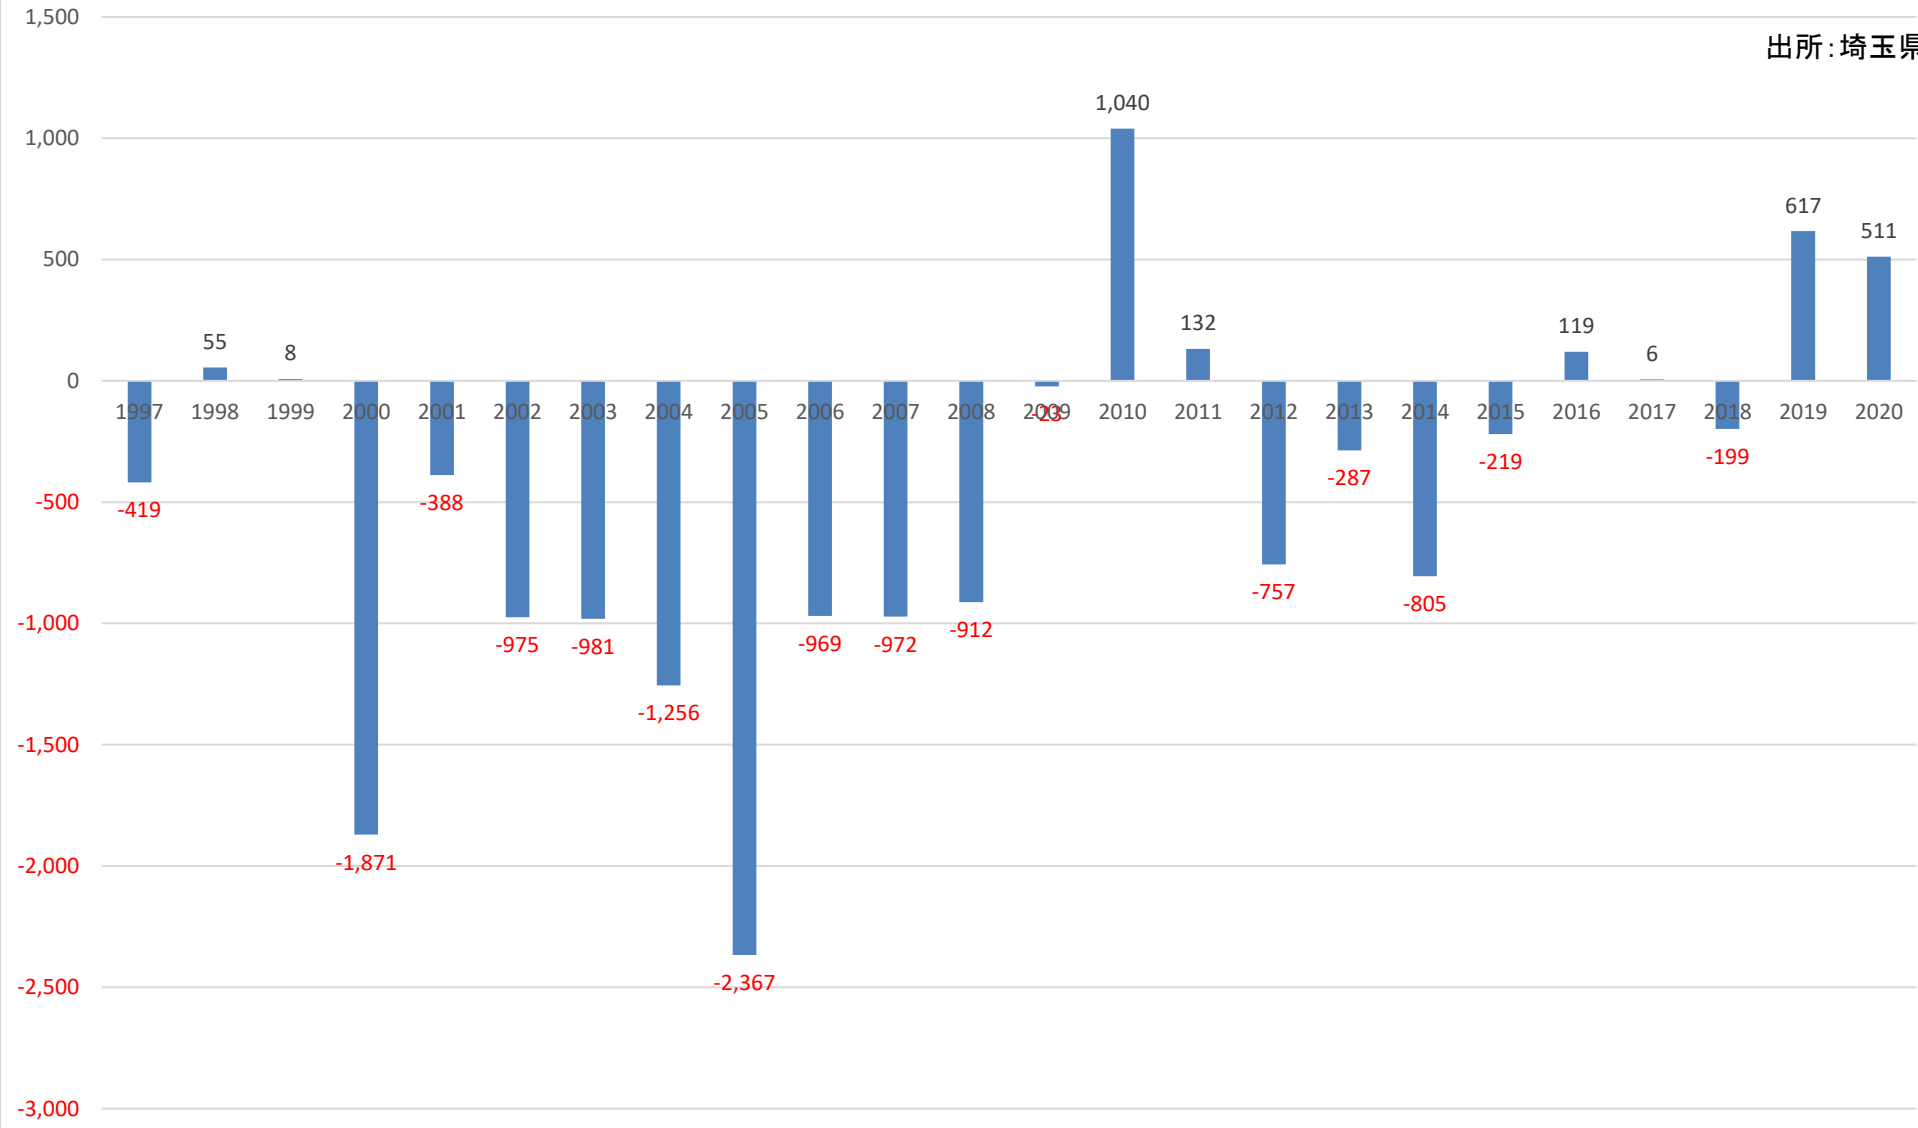

出所: 埼玉県

人口転入超過数(社会増減)の推移 (本庄市)

出所: 埼玉県

人口転入超過数(社会増減)の推移 (東松山市)

人口転入超過数(社会増減)の推移 (春日部市)

出所: 埼玉県

人口転入超過数(社会増減)の推移 (狭山市)

人口転入超過数(社会増減)の推移 (羽生市)