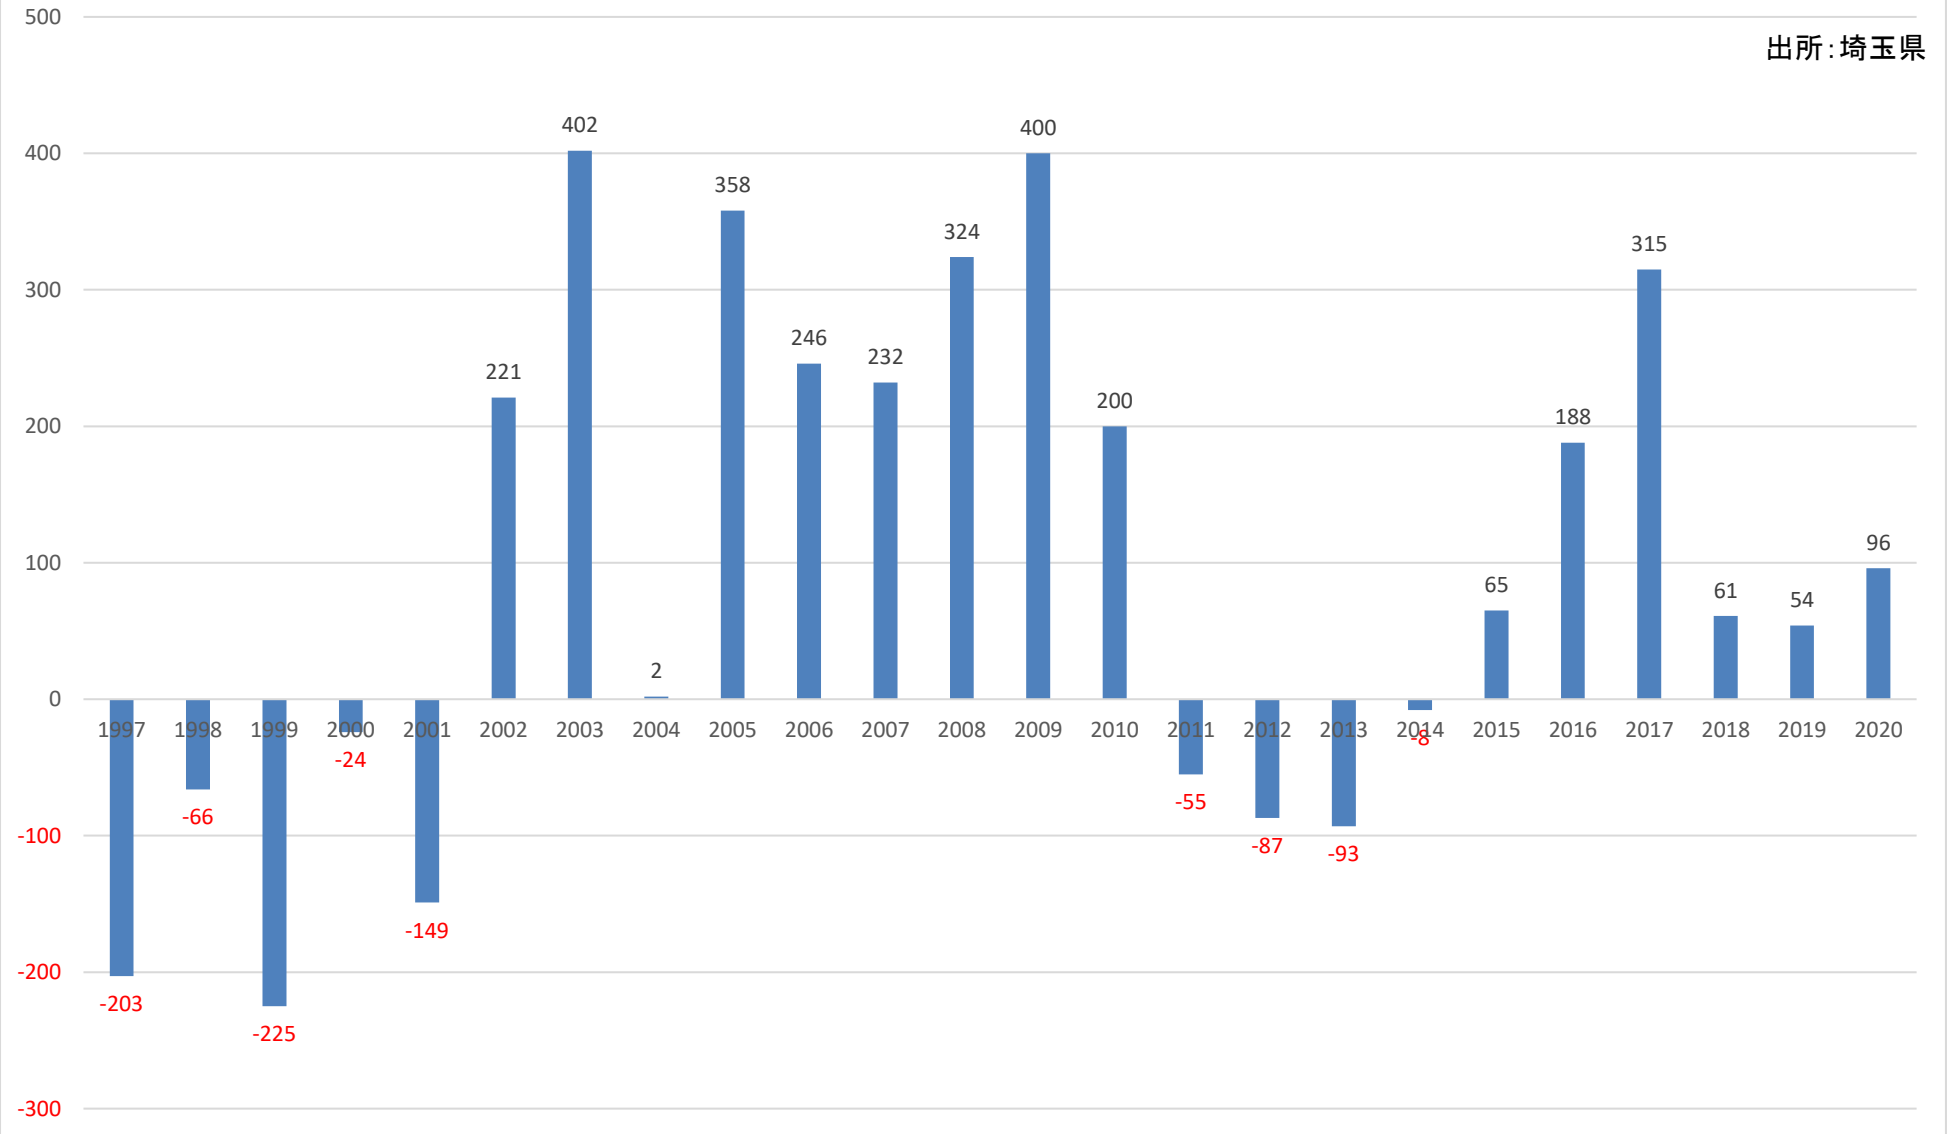

出所:埼玉県

人口転入超過数(社会増減)の推移 (伊奈町)

出所:埼玉県

人口転入超過数(社会増減)の推移 (三芳町)

出所: 埼玉県

人口転入超過数(社会増減)の推移 (毛呂山町)

出所:埼玉県

人口転入超過数(社会増減)の推移 (越生町)