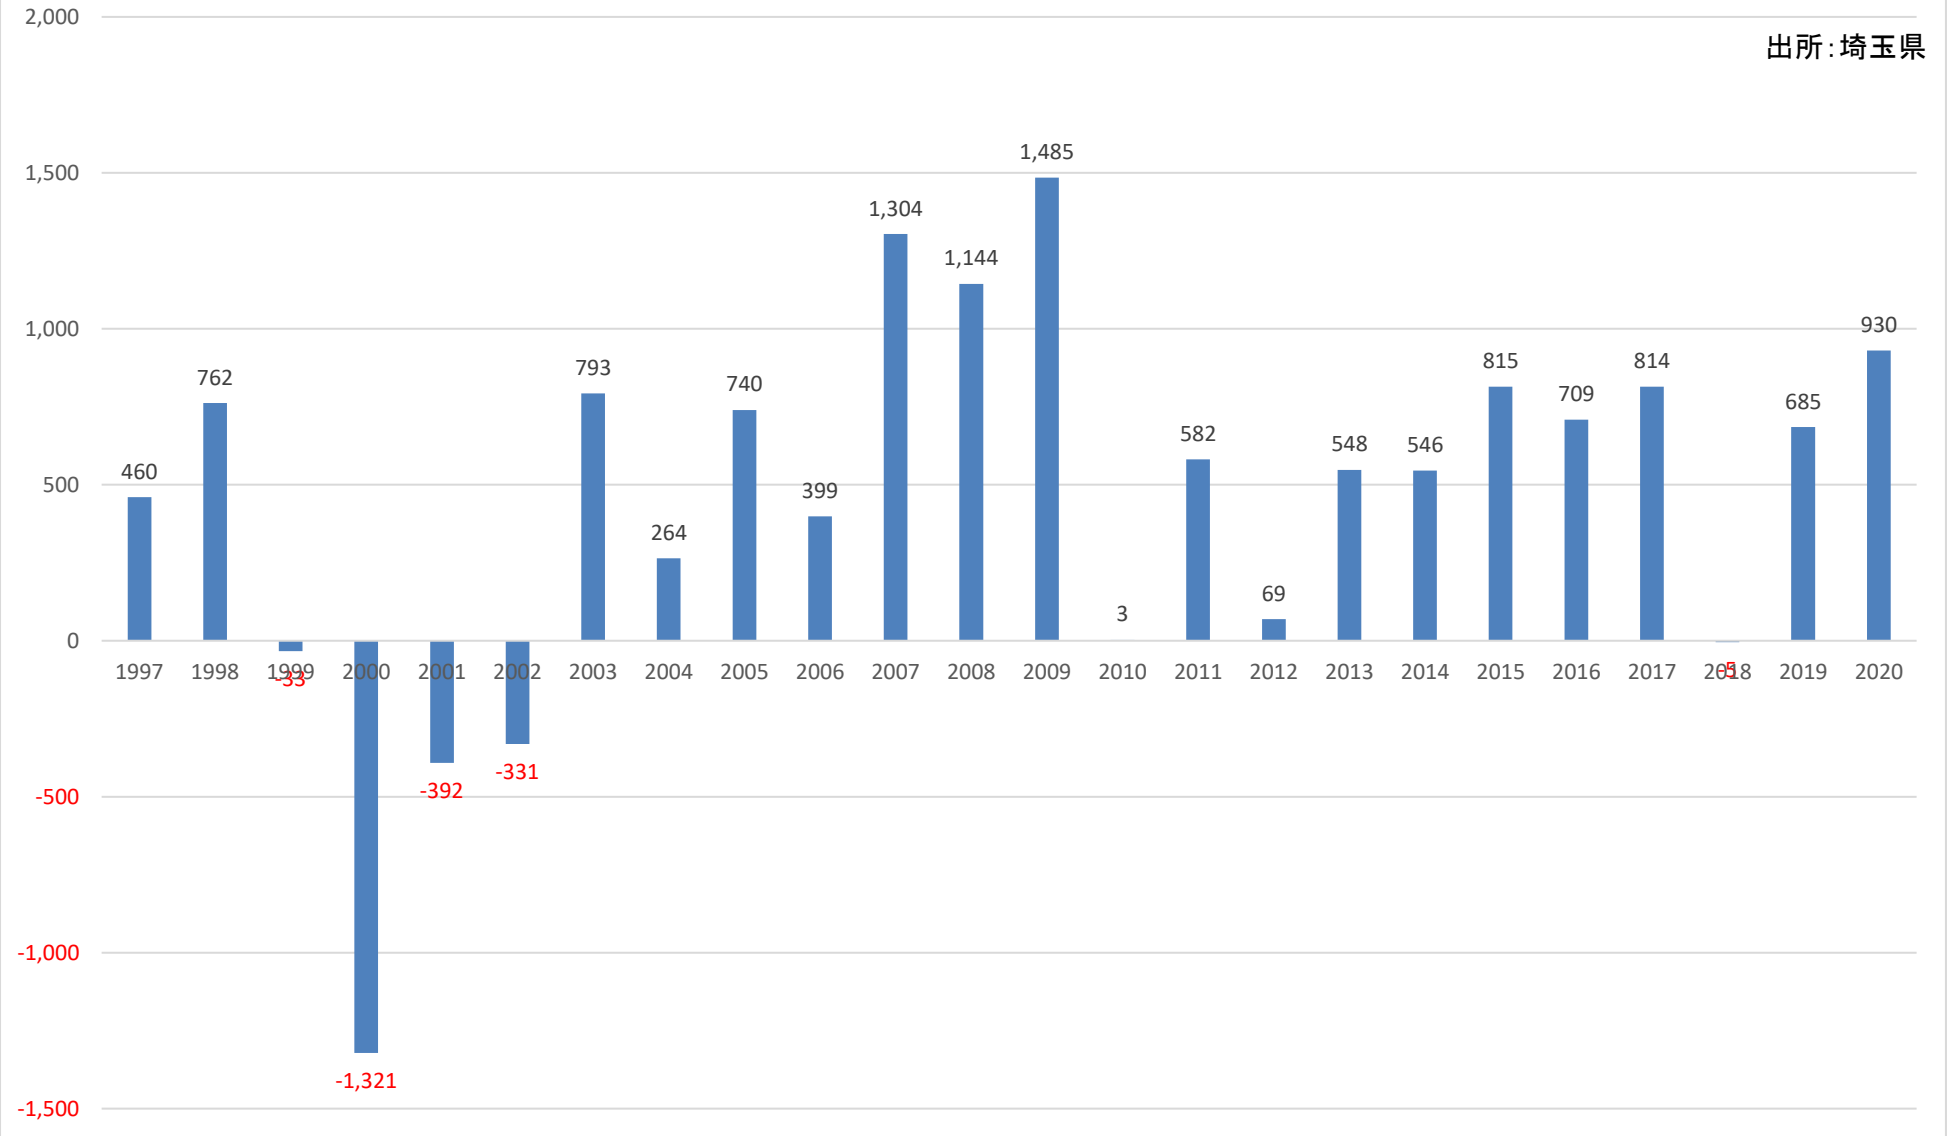

人口転入超過数(社会増減)の推移 (朝霞市)

人口転入超過数(社会増減)の推移 (志木市)

出所: 埼玉県

人口転入超過数(社会増減)の推移 (和光市)

出所:埼玉県

人口転入超過数(社会増減)の推移 (新座市)

出所: 埼玉県

人口転入超過数(社会増減)の推移 (桶川市)