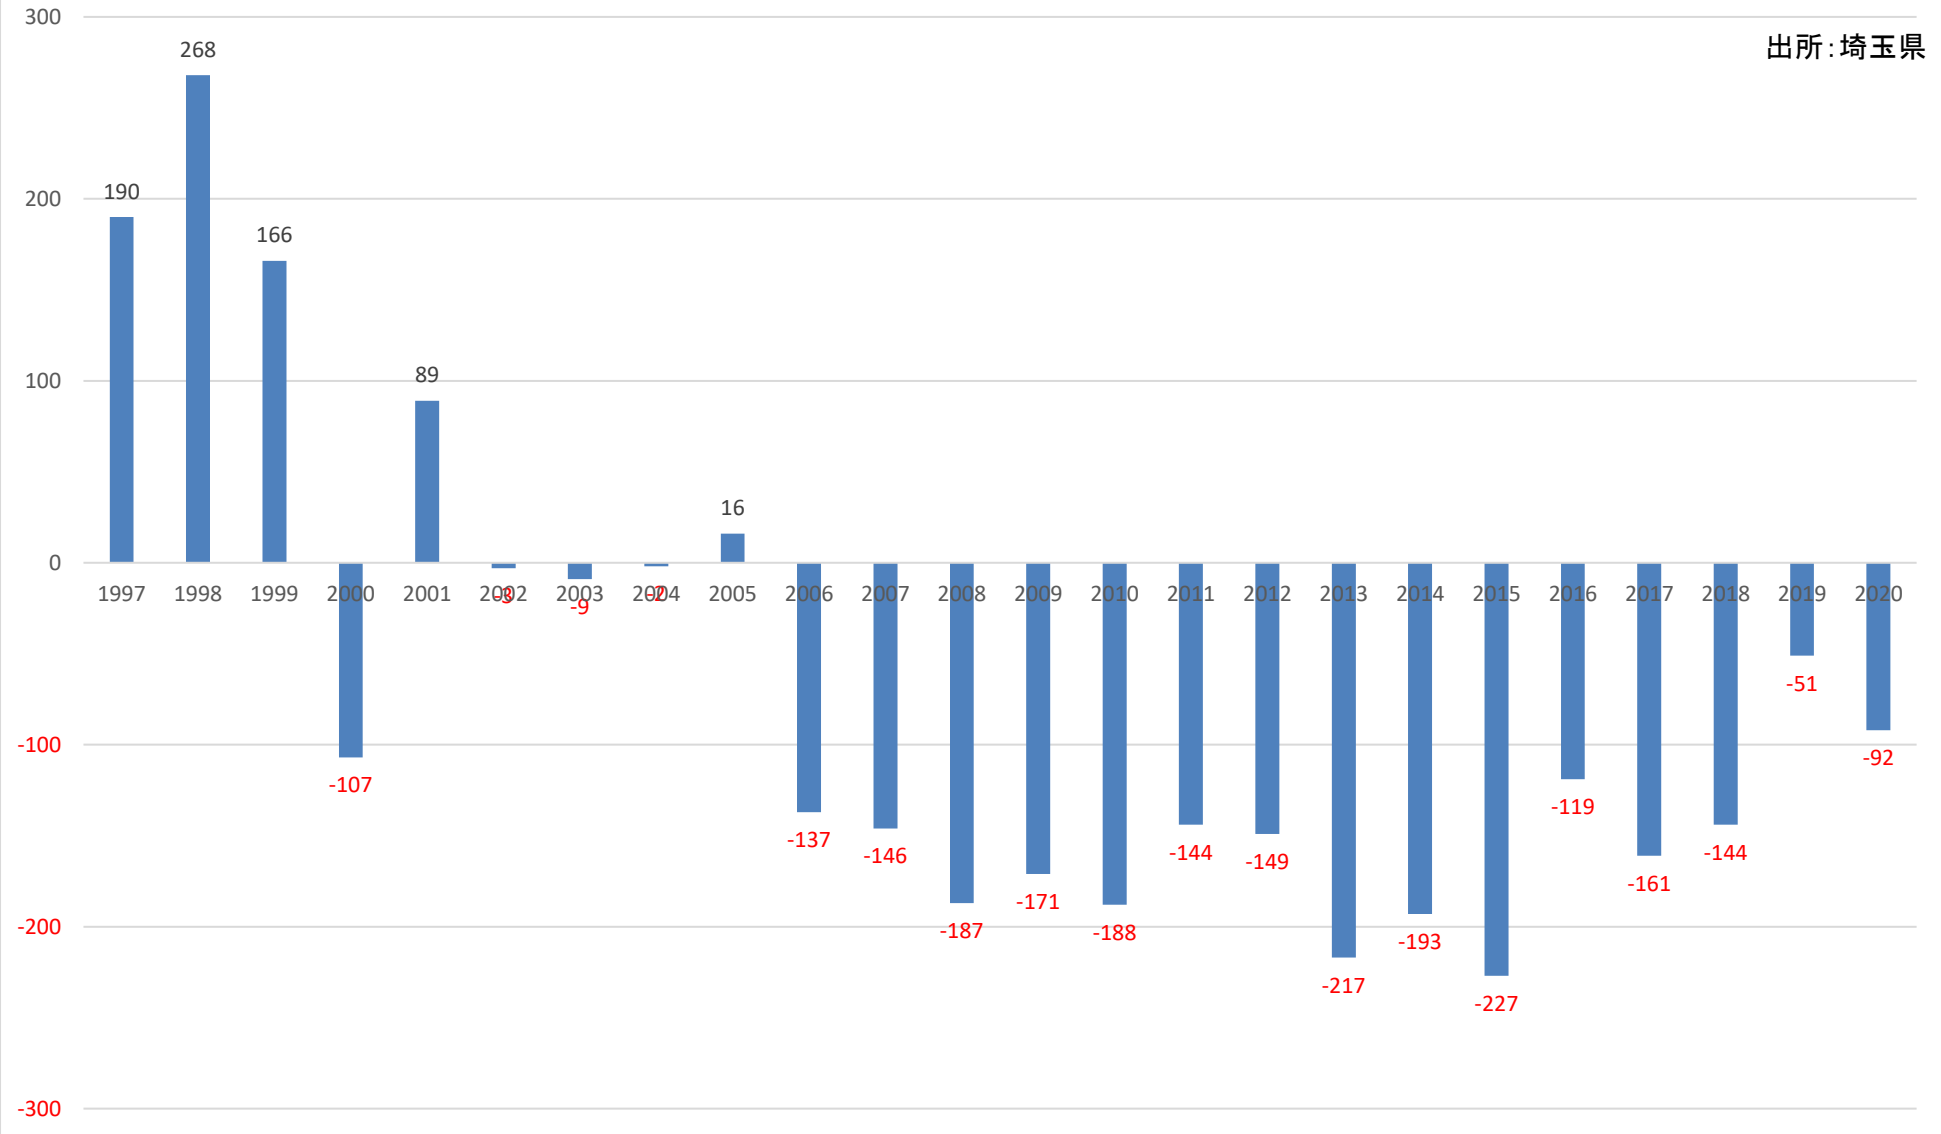

人口転入超過数(社会増減)の推移 (吉見町)

出所: 埼玉県