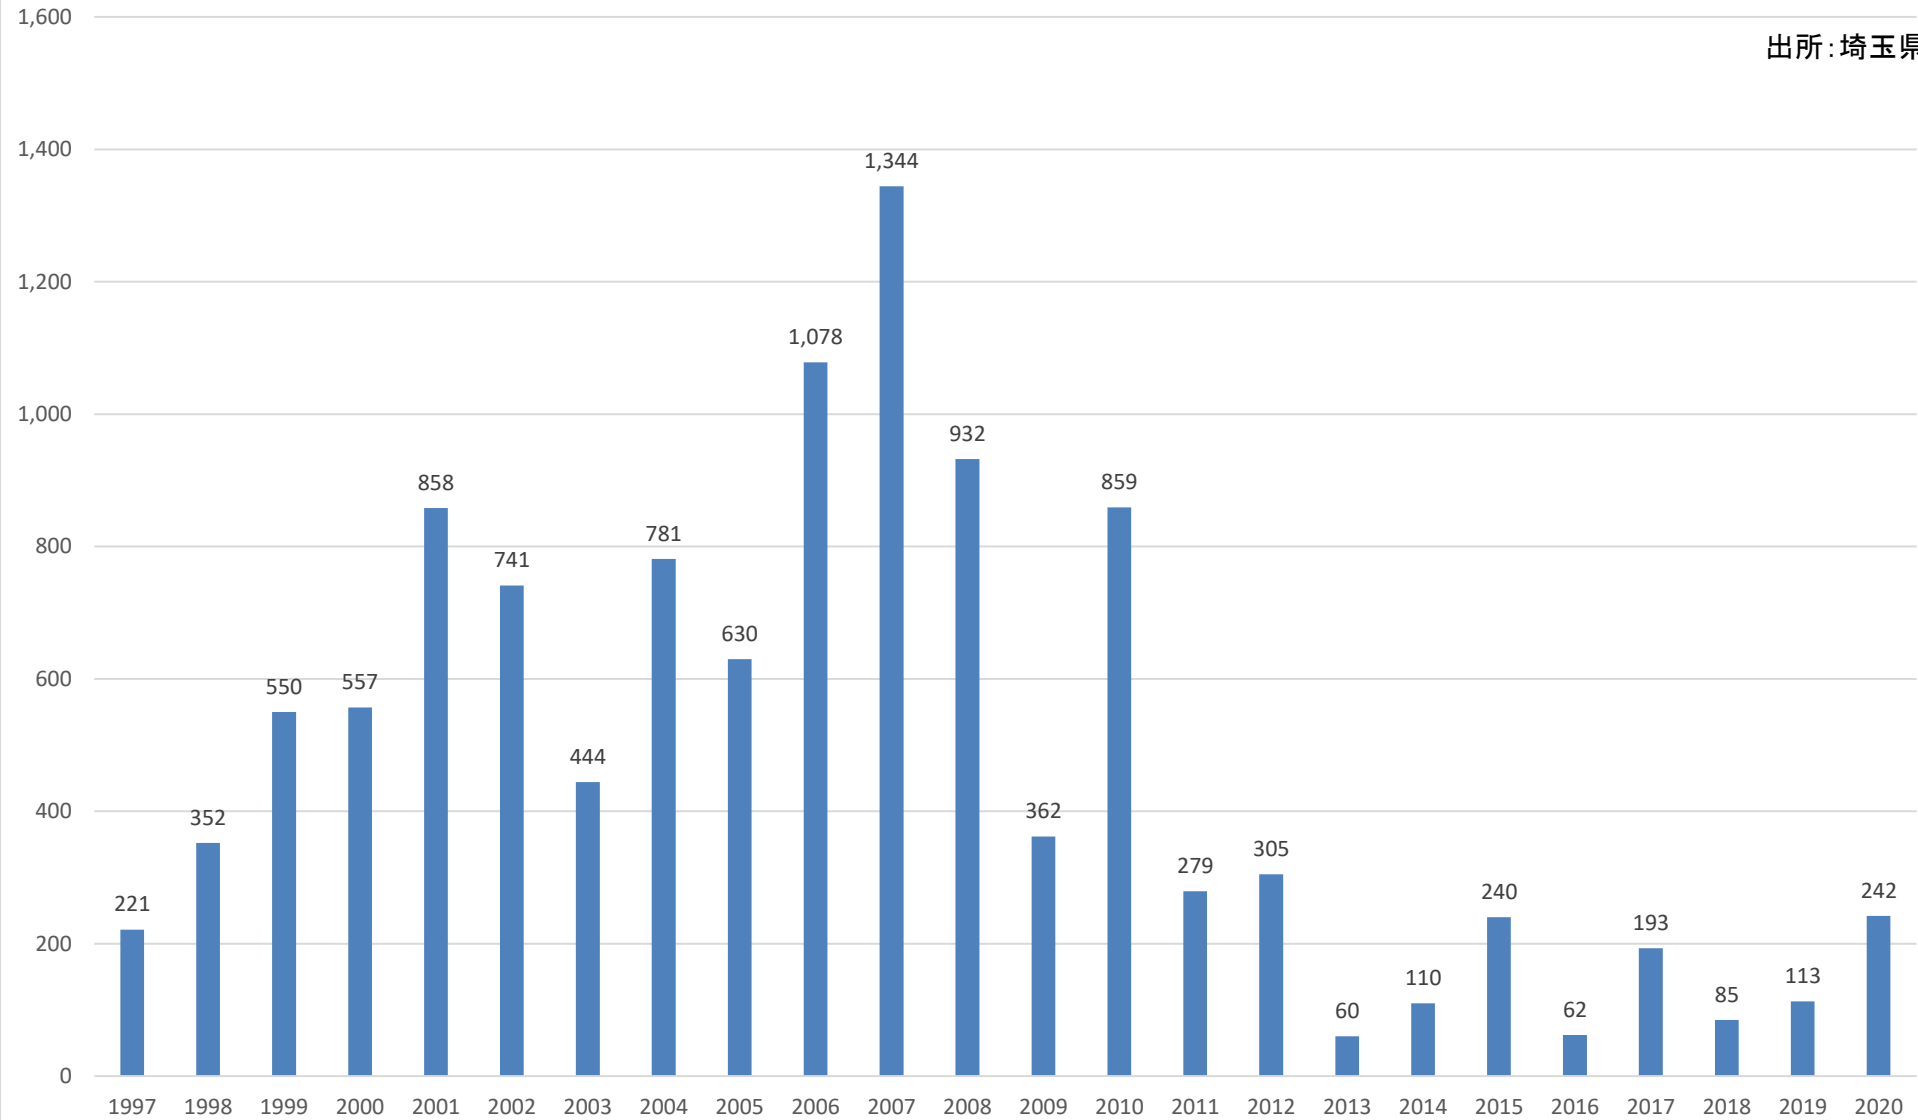

人口転入超過数(社会増減)の推移 (伊奈町)

出所:埼玉県