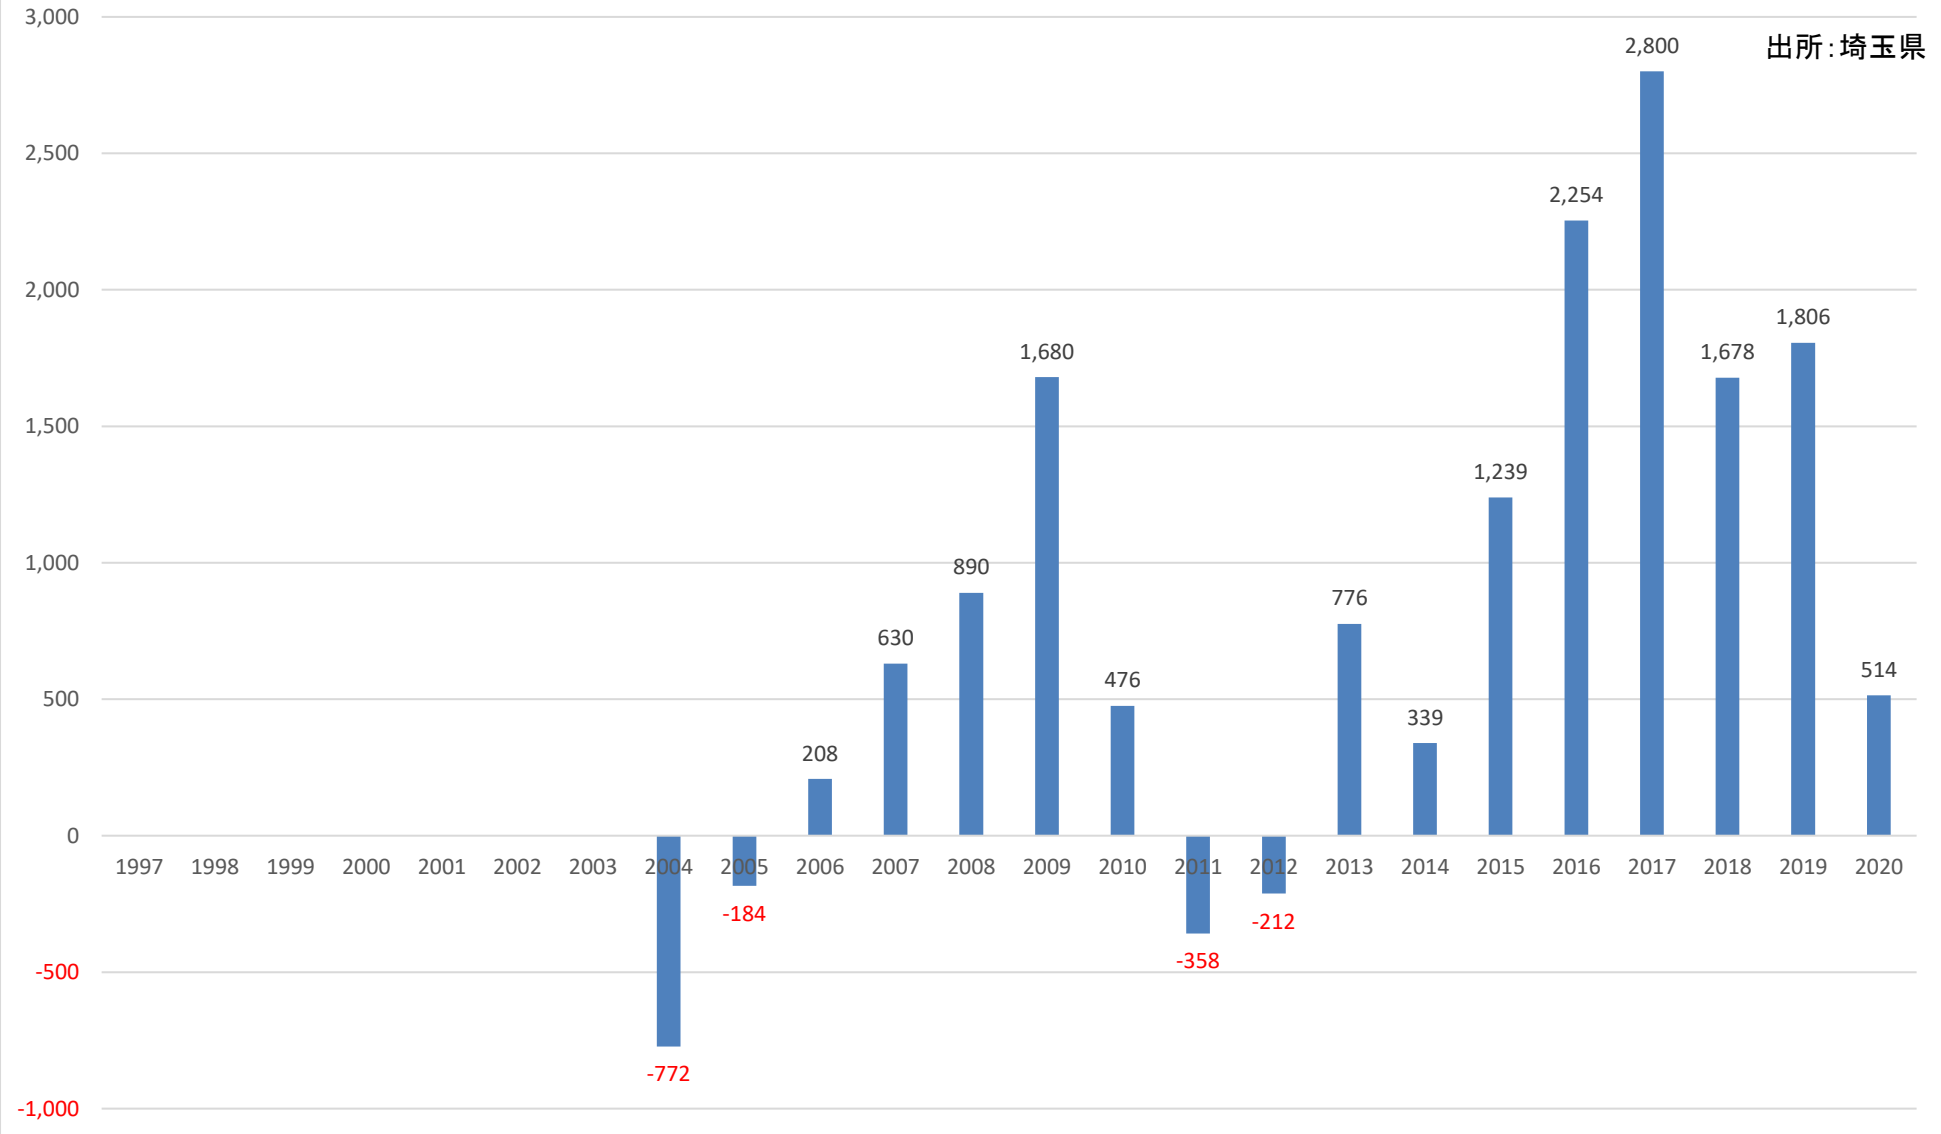

人口転入超過数(社会増減)の推移 (さいたま市)

人口転入超過数(社会増減)の推移 (さいたま市西区)

出所: 埼玉県

人口転入超過数(社会増減)の推移 (さいたま市北区)

出所: 埼玉県

人口転入超過数(社会増減)の推移 (さいたま市大宮区)

出所: 埼玉県

人口転入超過数(社会増減)の推移 (さいたま市見沼区)

出所: 埼玉県

人口転入超過数(社会増減)の推移 (さいたま市中央区)

出所: 埼玉県

人口転入超過数(社会増減)の推移 (さいたま市桜区)

出所: 埼玉県

人口転入超過数(社会増減)の推移 (さいたま市浦和区)

出所: 埼玉県

人口転入超過数(社会増減)の推移 (さいたま市南区)