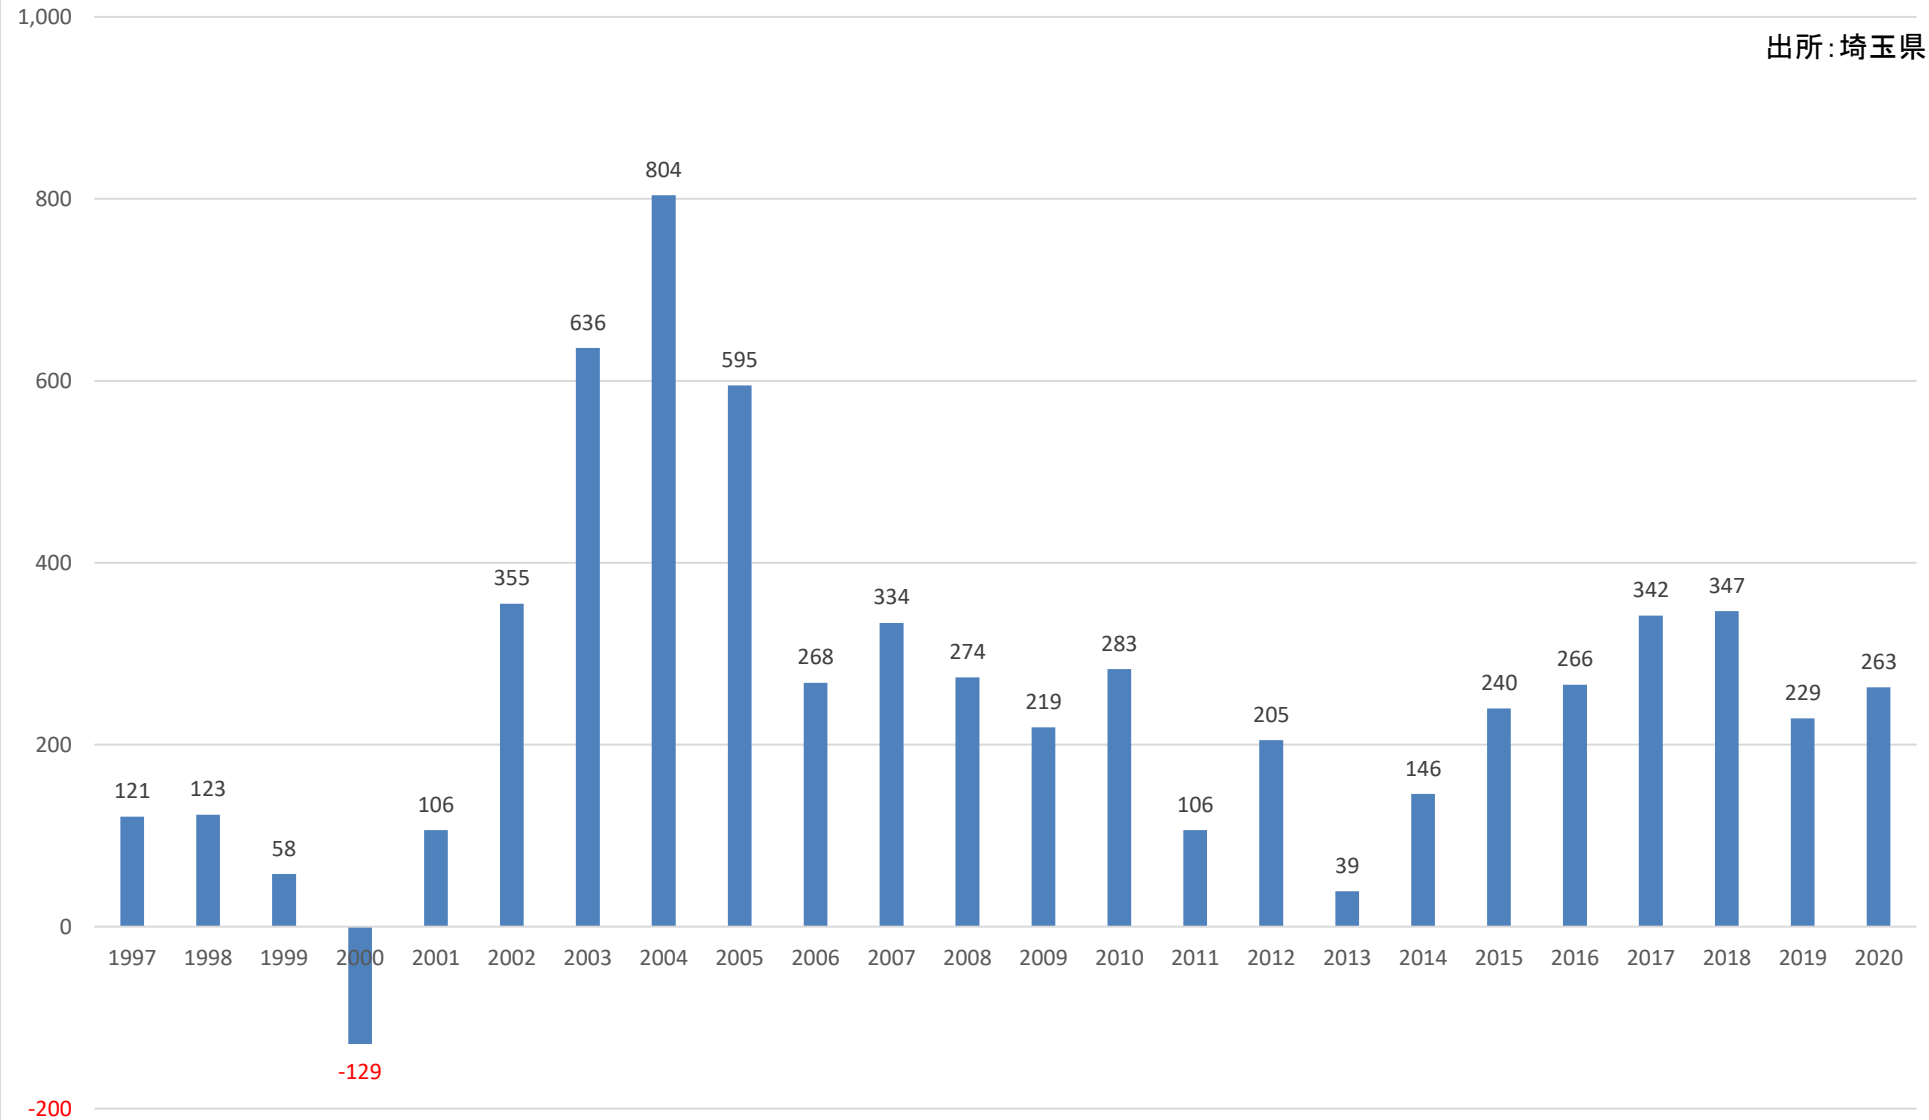

人口転入超過数(社会増減)の推移 (滑川町)

出所:埼玉県