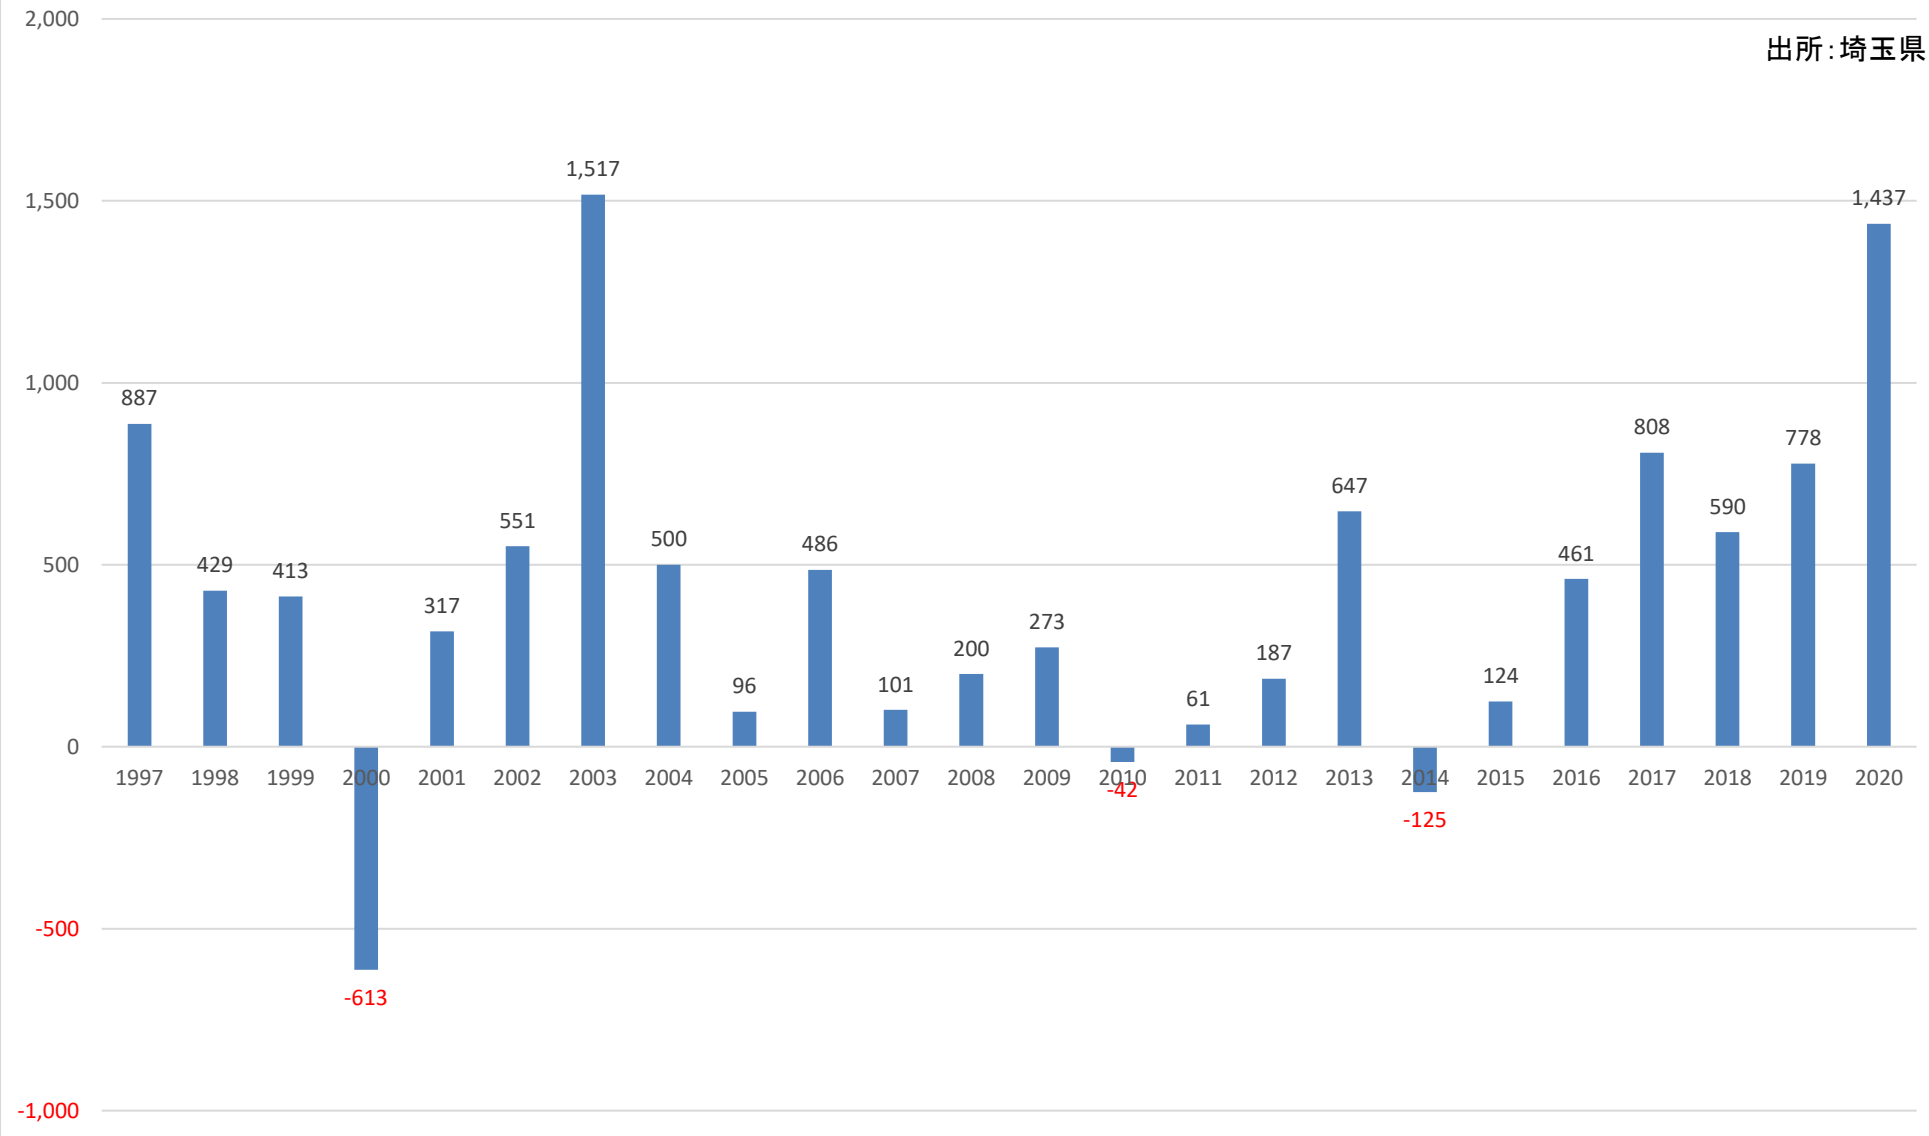

出所: 埼玉県

人口転入超過数(社会増減)の推移 (鴻巣市)

出所: 埼玉県

人口転入超過数(社会増減)の推移 (深谷市)

出所: 埼玉県

人口転入超過数(社会増減)の推移 (上尾市)

出所: 埼玉県

人口転入超過数(社会増減)の推移 (草加市)