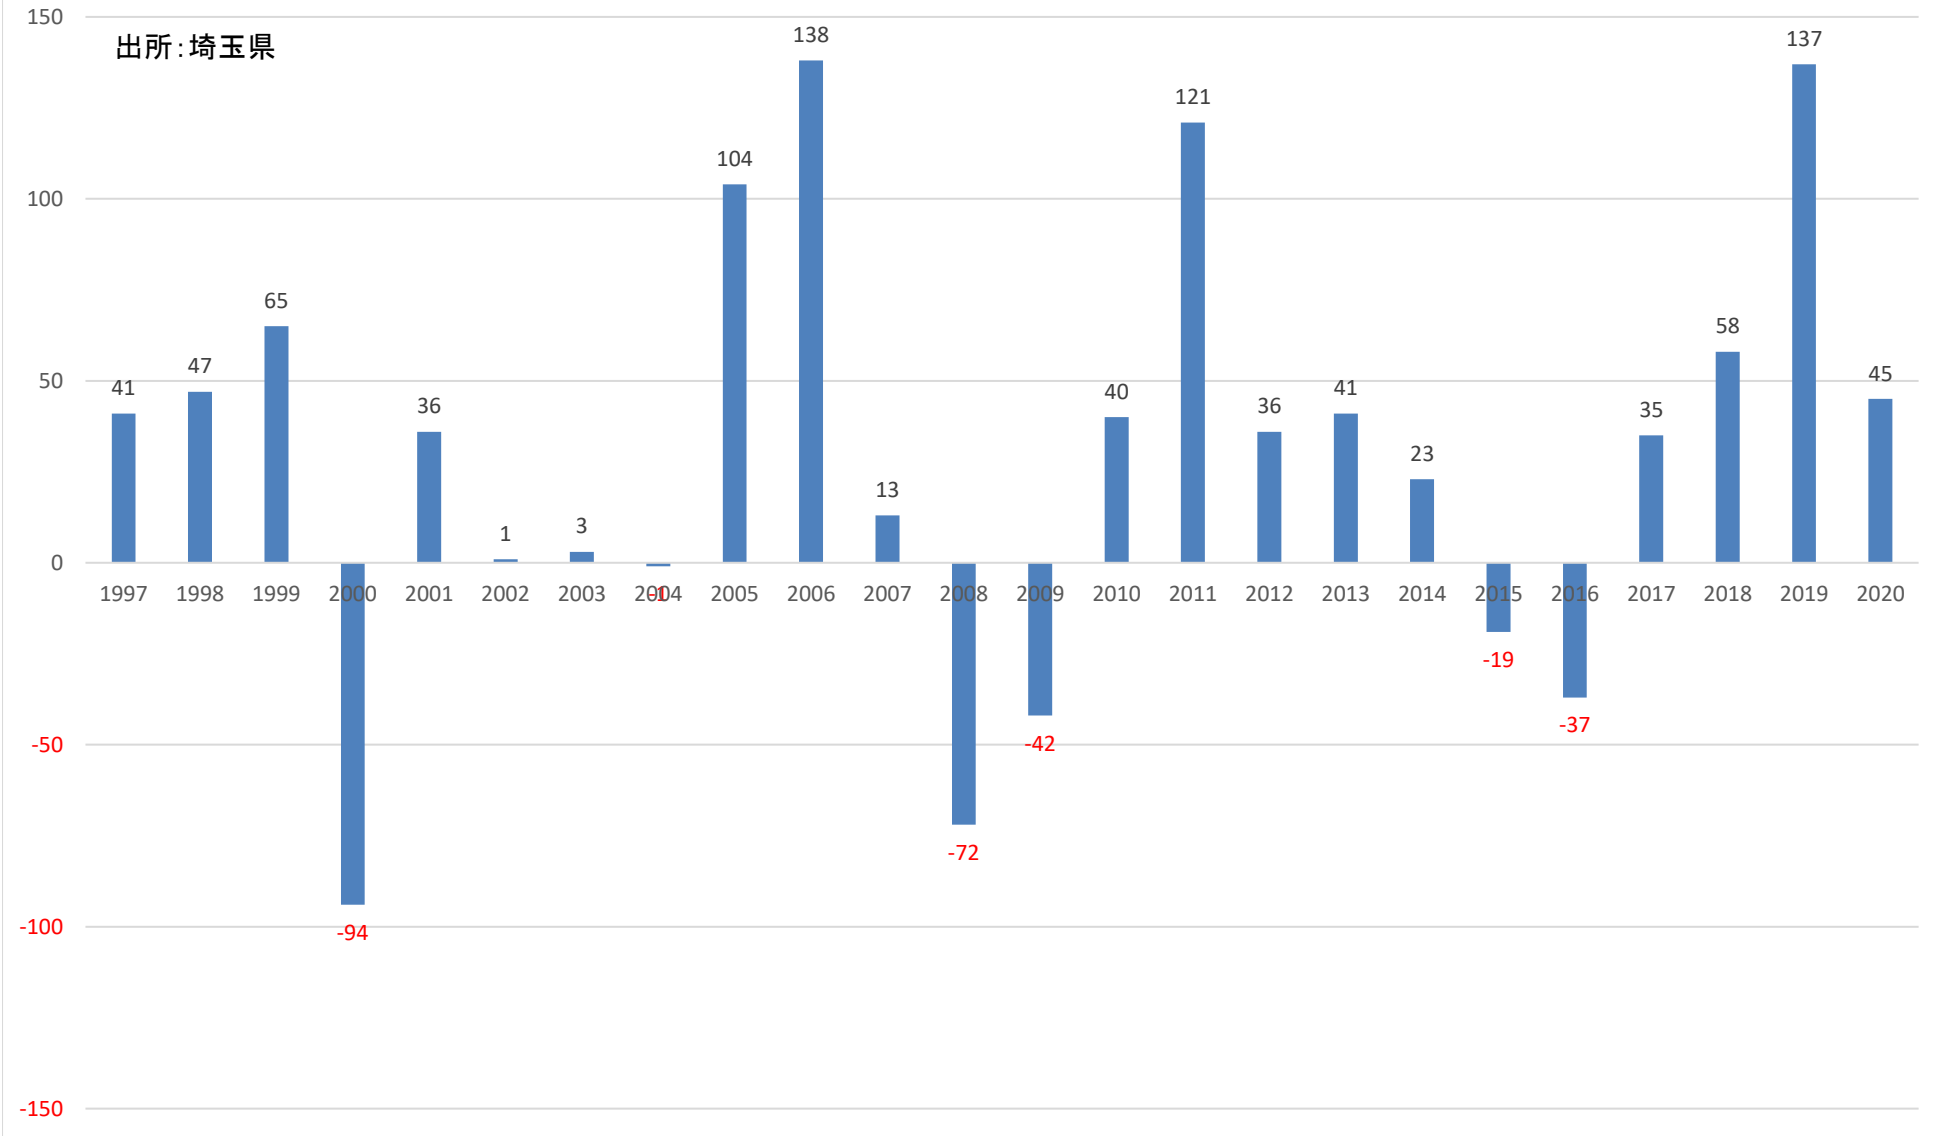

人口転入超過数(社会増減)の推移 (美里町)