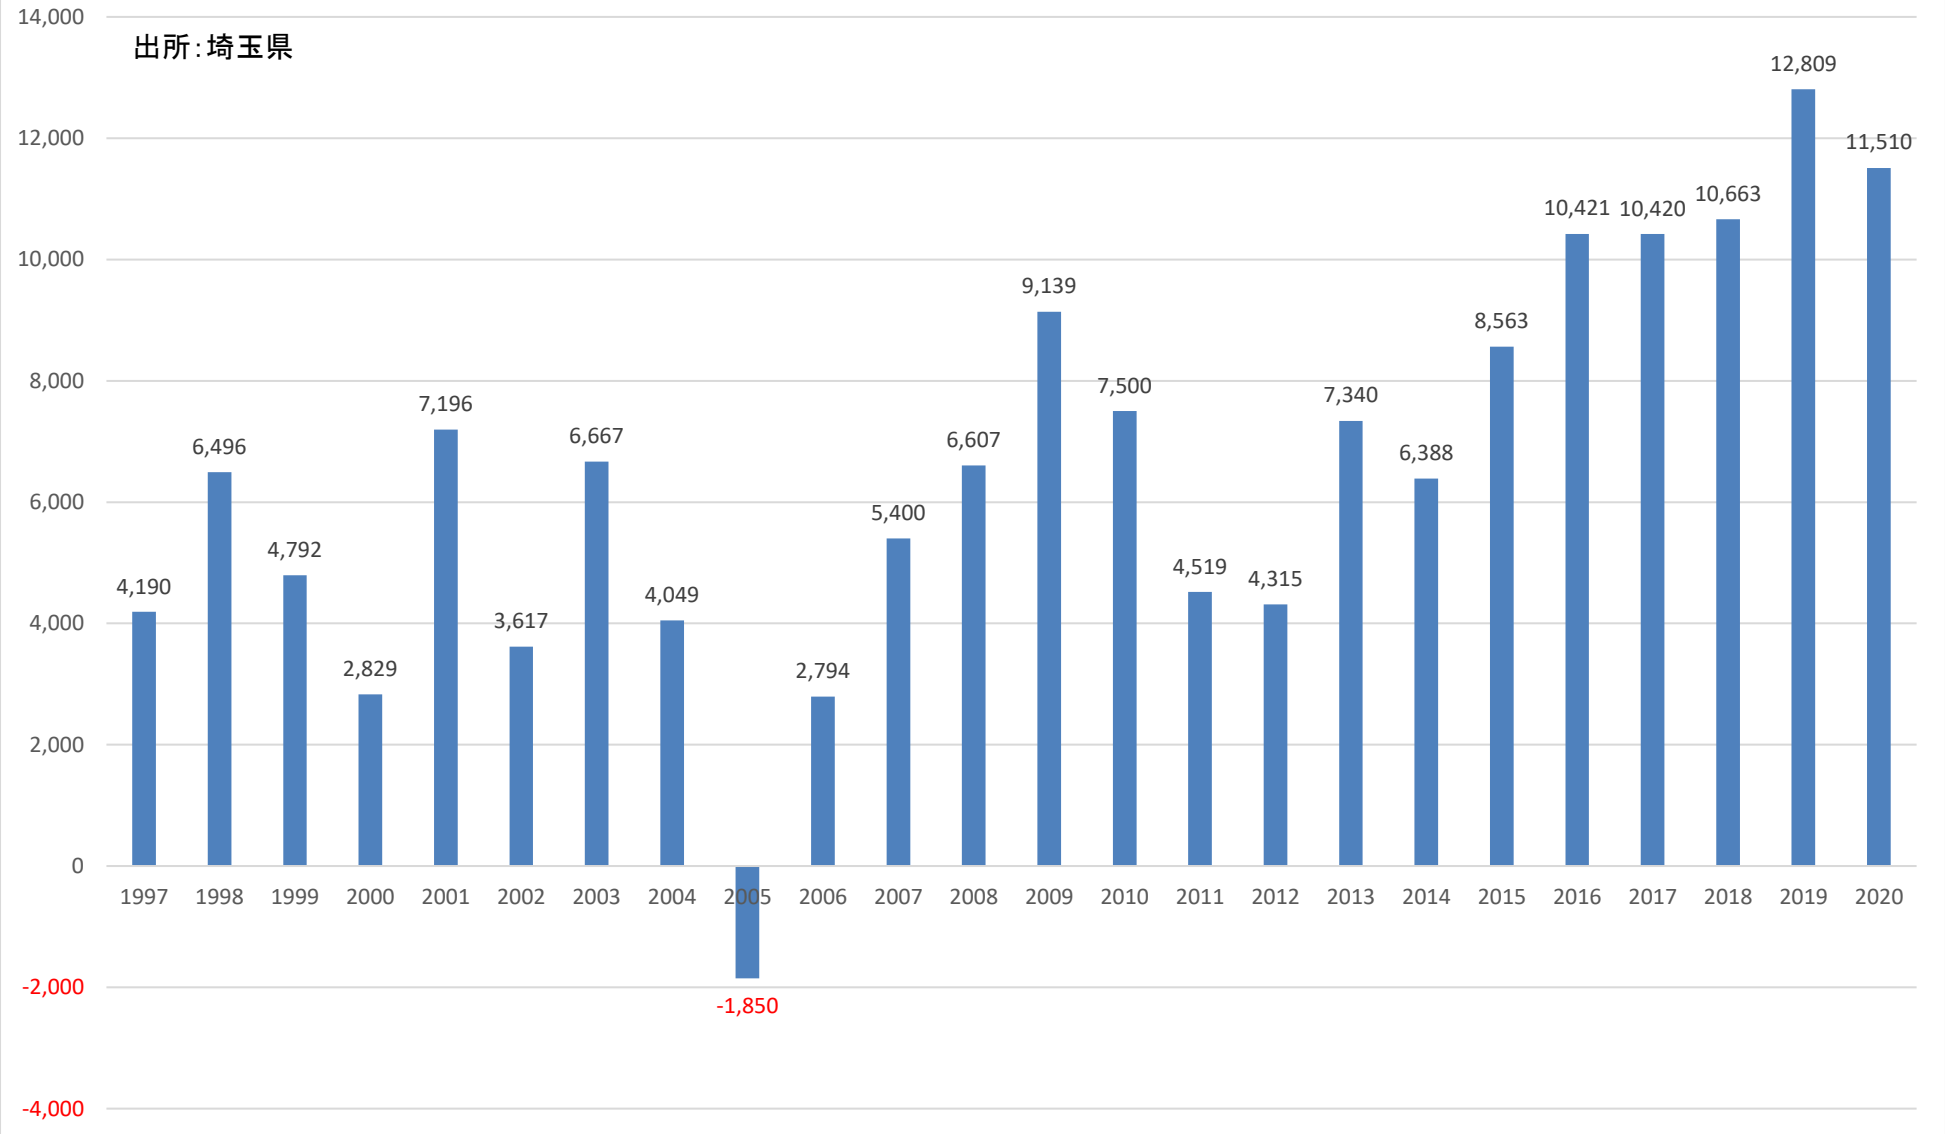

人口転入超過数(社会増減)の推移 (さいたま市)

人口転入超過数(社会増減)の推移 (さいたま市西区)

出所: 埼玉県

人口転入超過数(社会増減)の推移 (さいたま市北区)

出所: 埼玉県

人口転入超過数(社会増減)の推移 (さいたま市大宮区)

出所: 埼玉県

人口転入超過数(社会増減)の推移 (さいたま市見沼区)