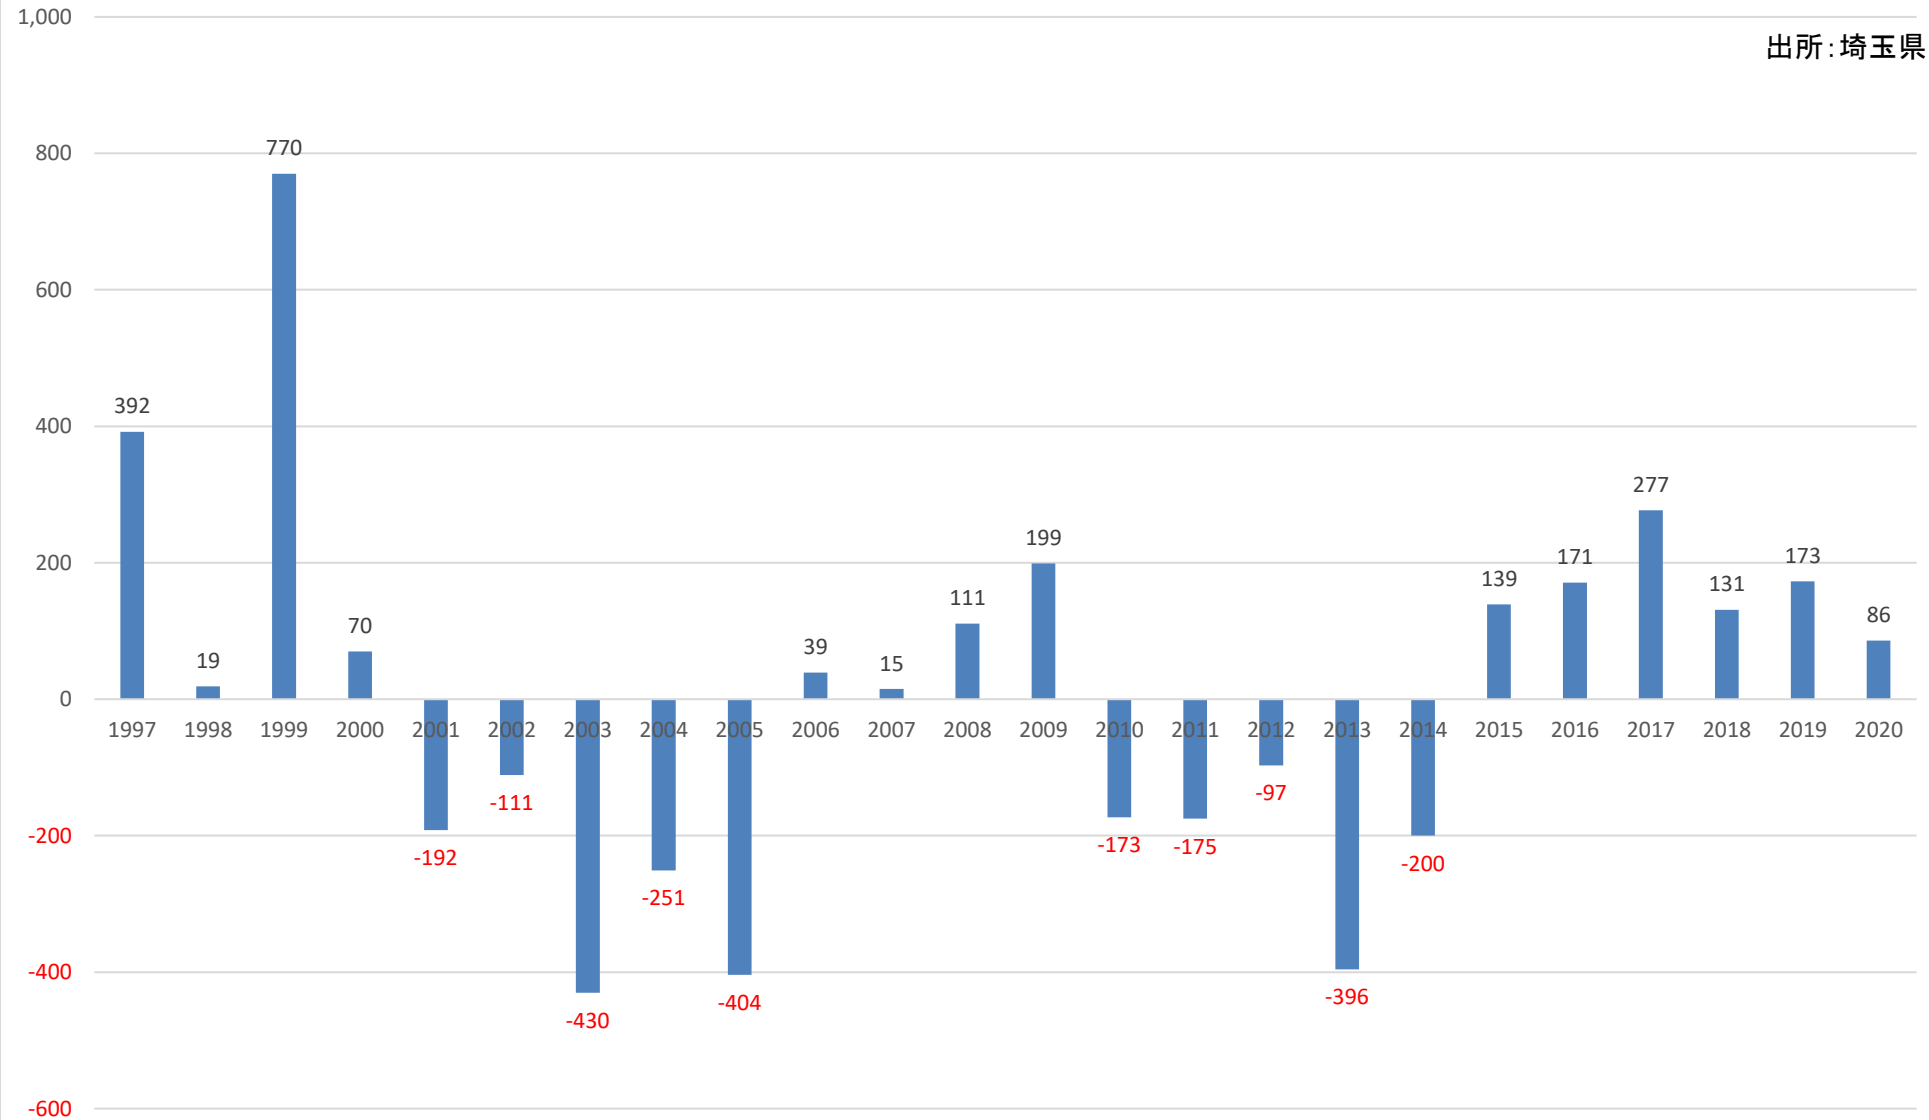

人口転入超過数(社会増減)の推移 (鴻巣市)

出所: 埼玉県