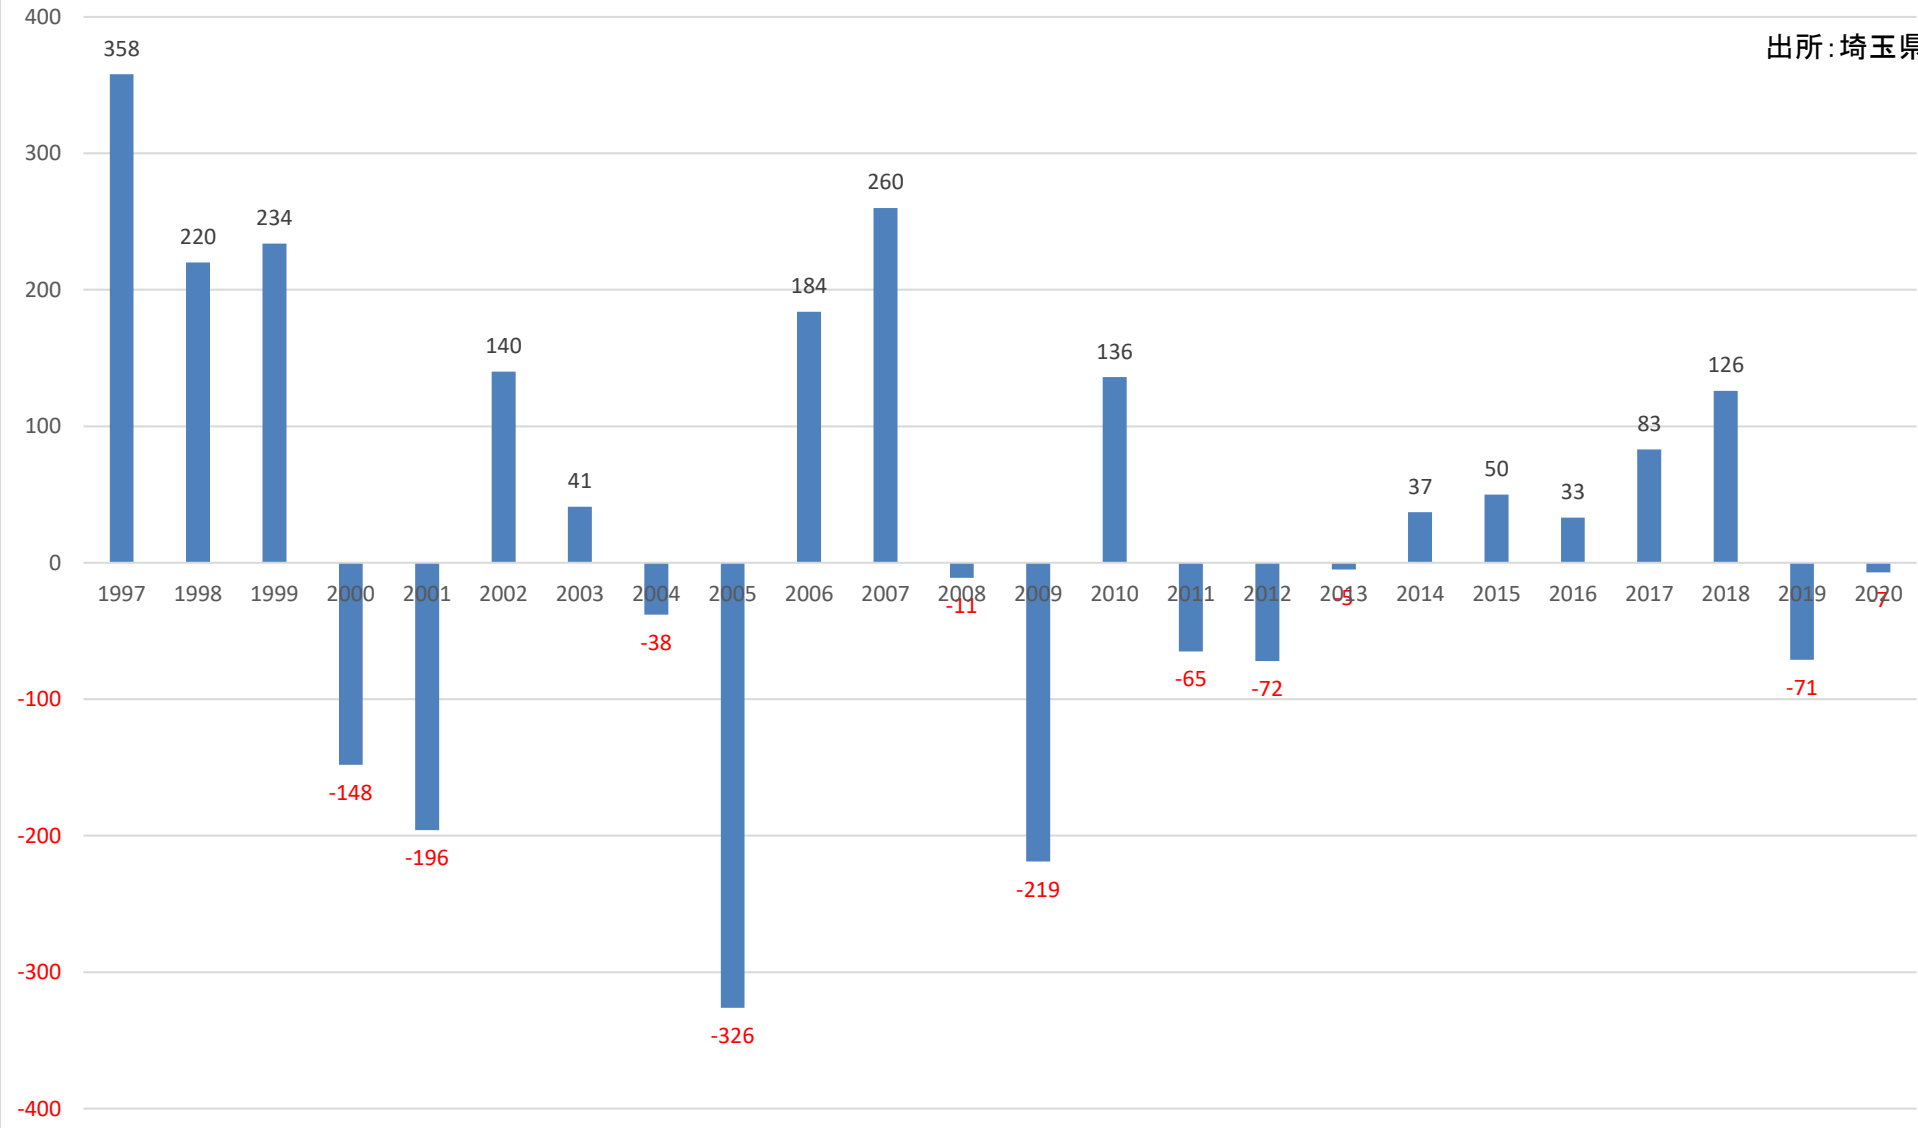

人口転入超過数(社会増減)の推移 (羽生市)

出所: 埼玉県