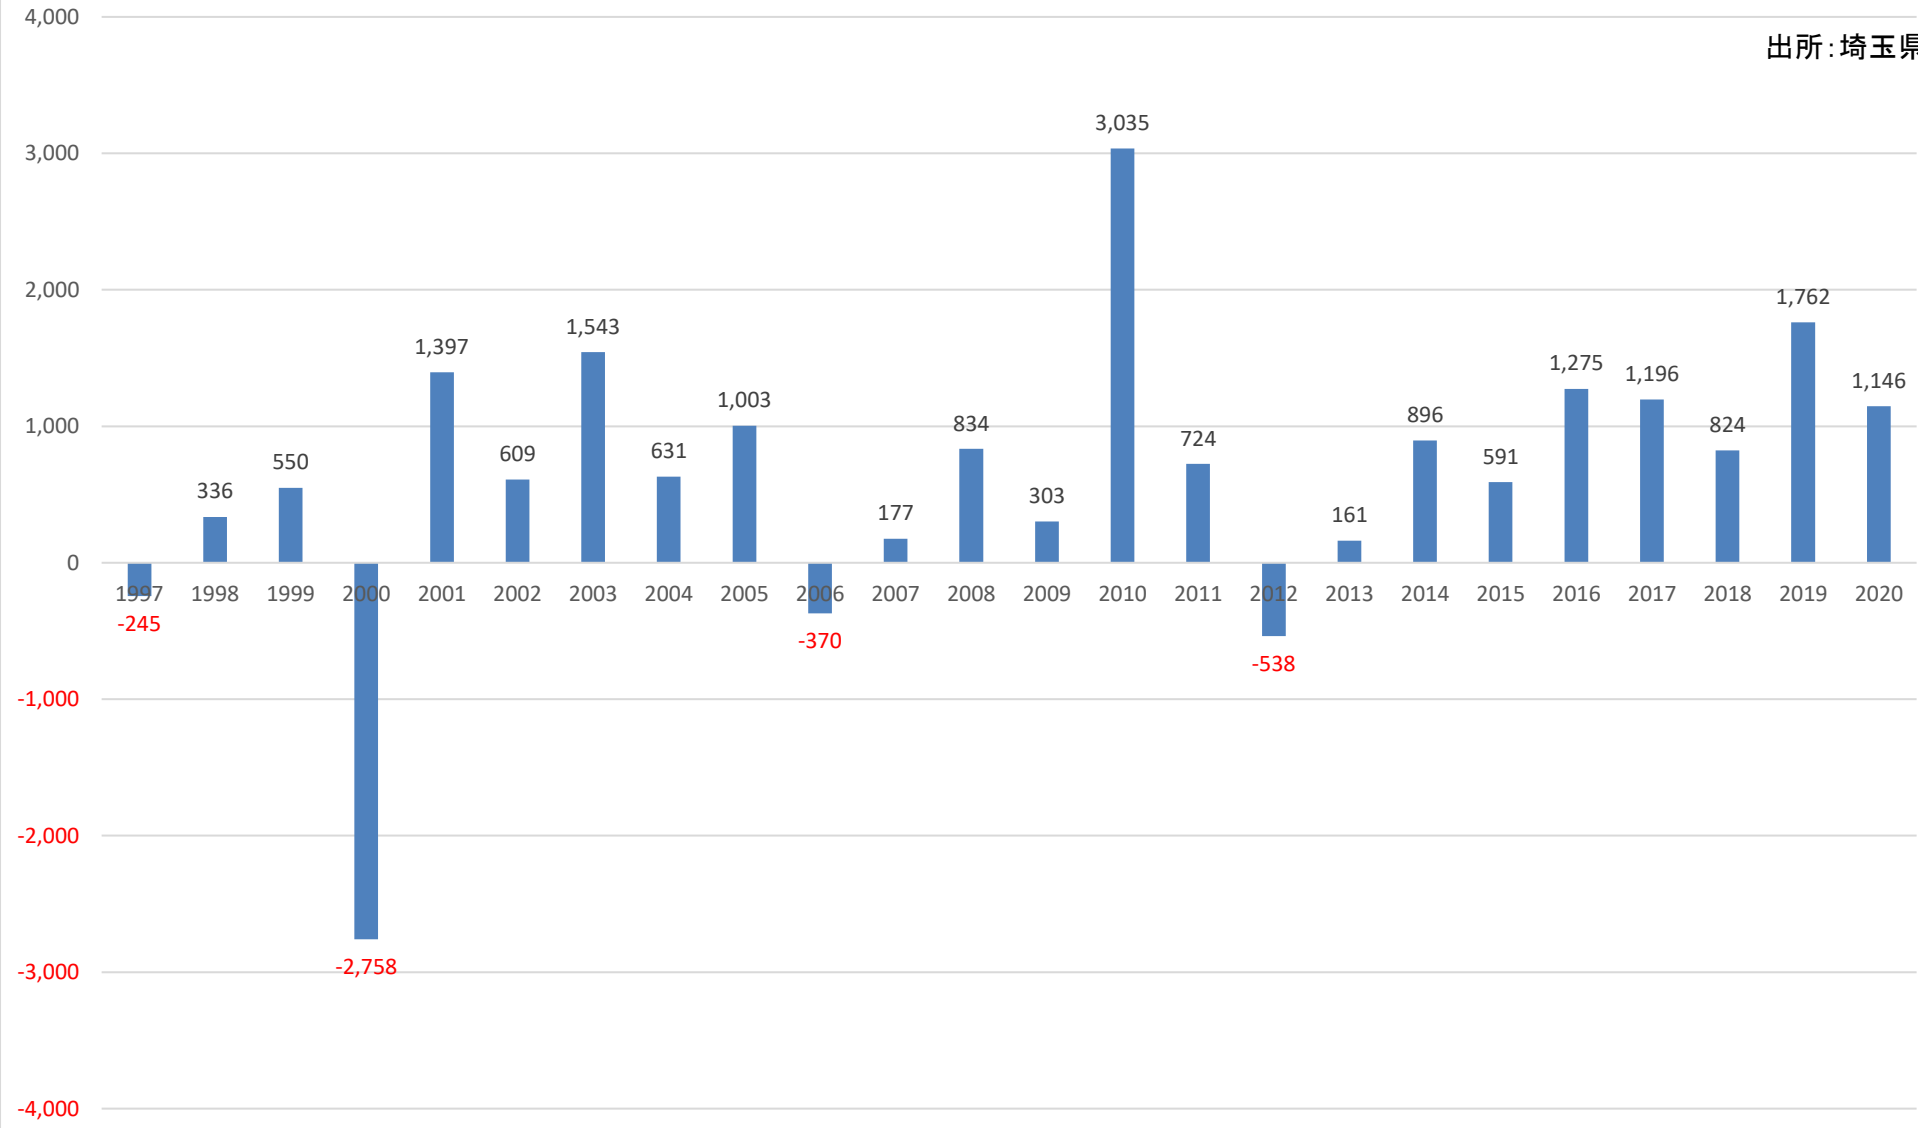

人口転入超過数(社会増減)の推移 (草加市)

出所: 埼玉県