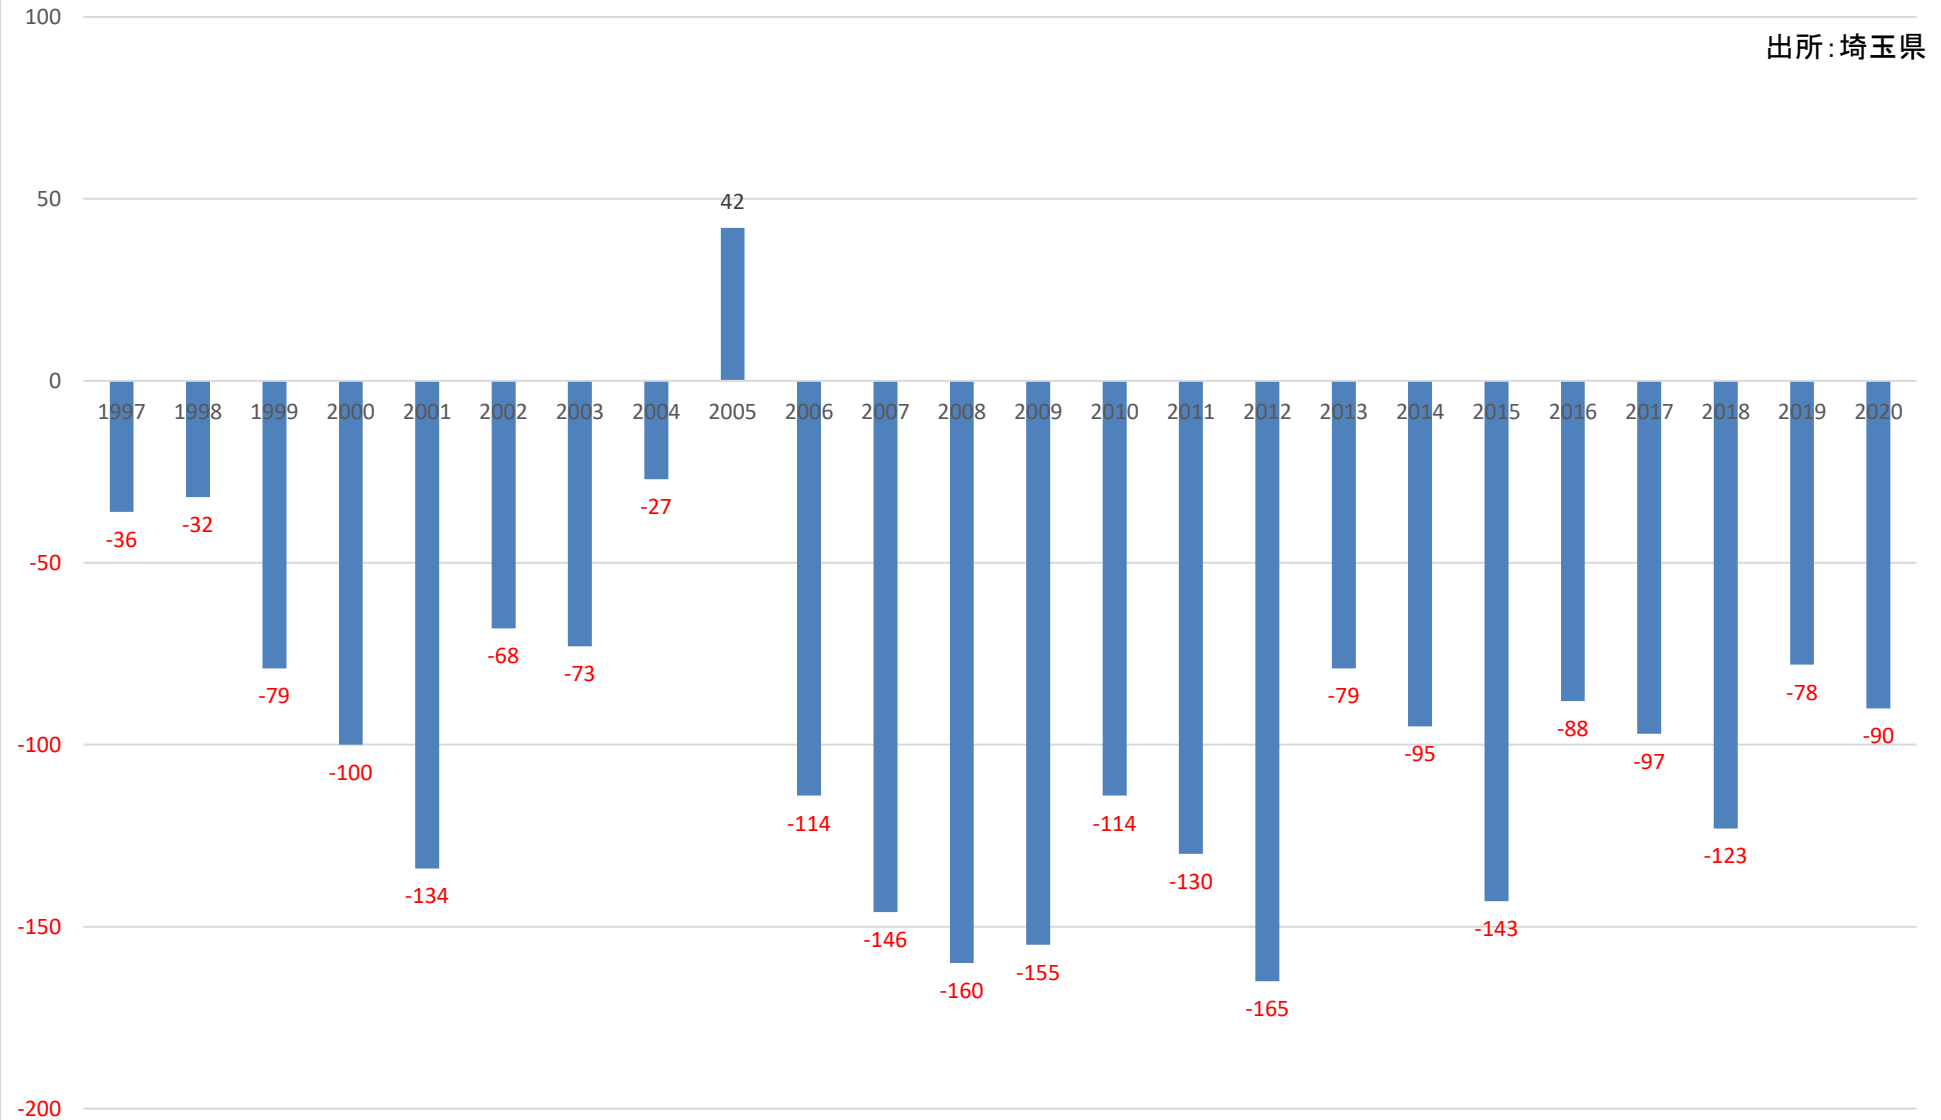

人口転入超過数(社会増減)の推移 (皆野町)

出所: 埼玉県

人口転入超過数(社会増減)の推移 (長瀬町)

出所: 埼玉県

人口転入超過数(社会増減)の推移 (小鹿野町)

出所: 埼玉県

人口転入超過数(社会増減)の推移 (東秩父村)

出所: 埼玉県