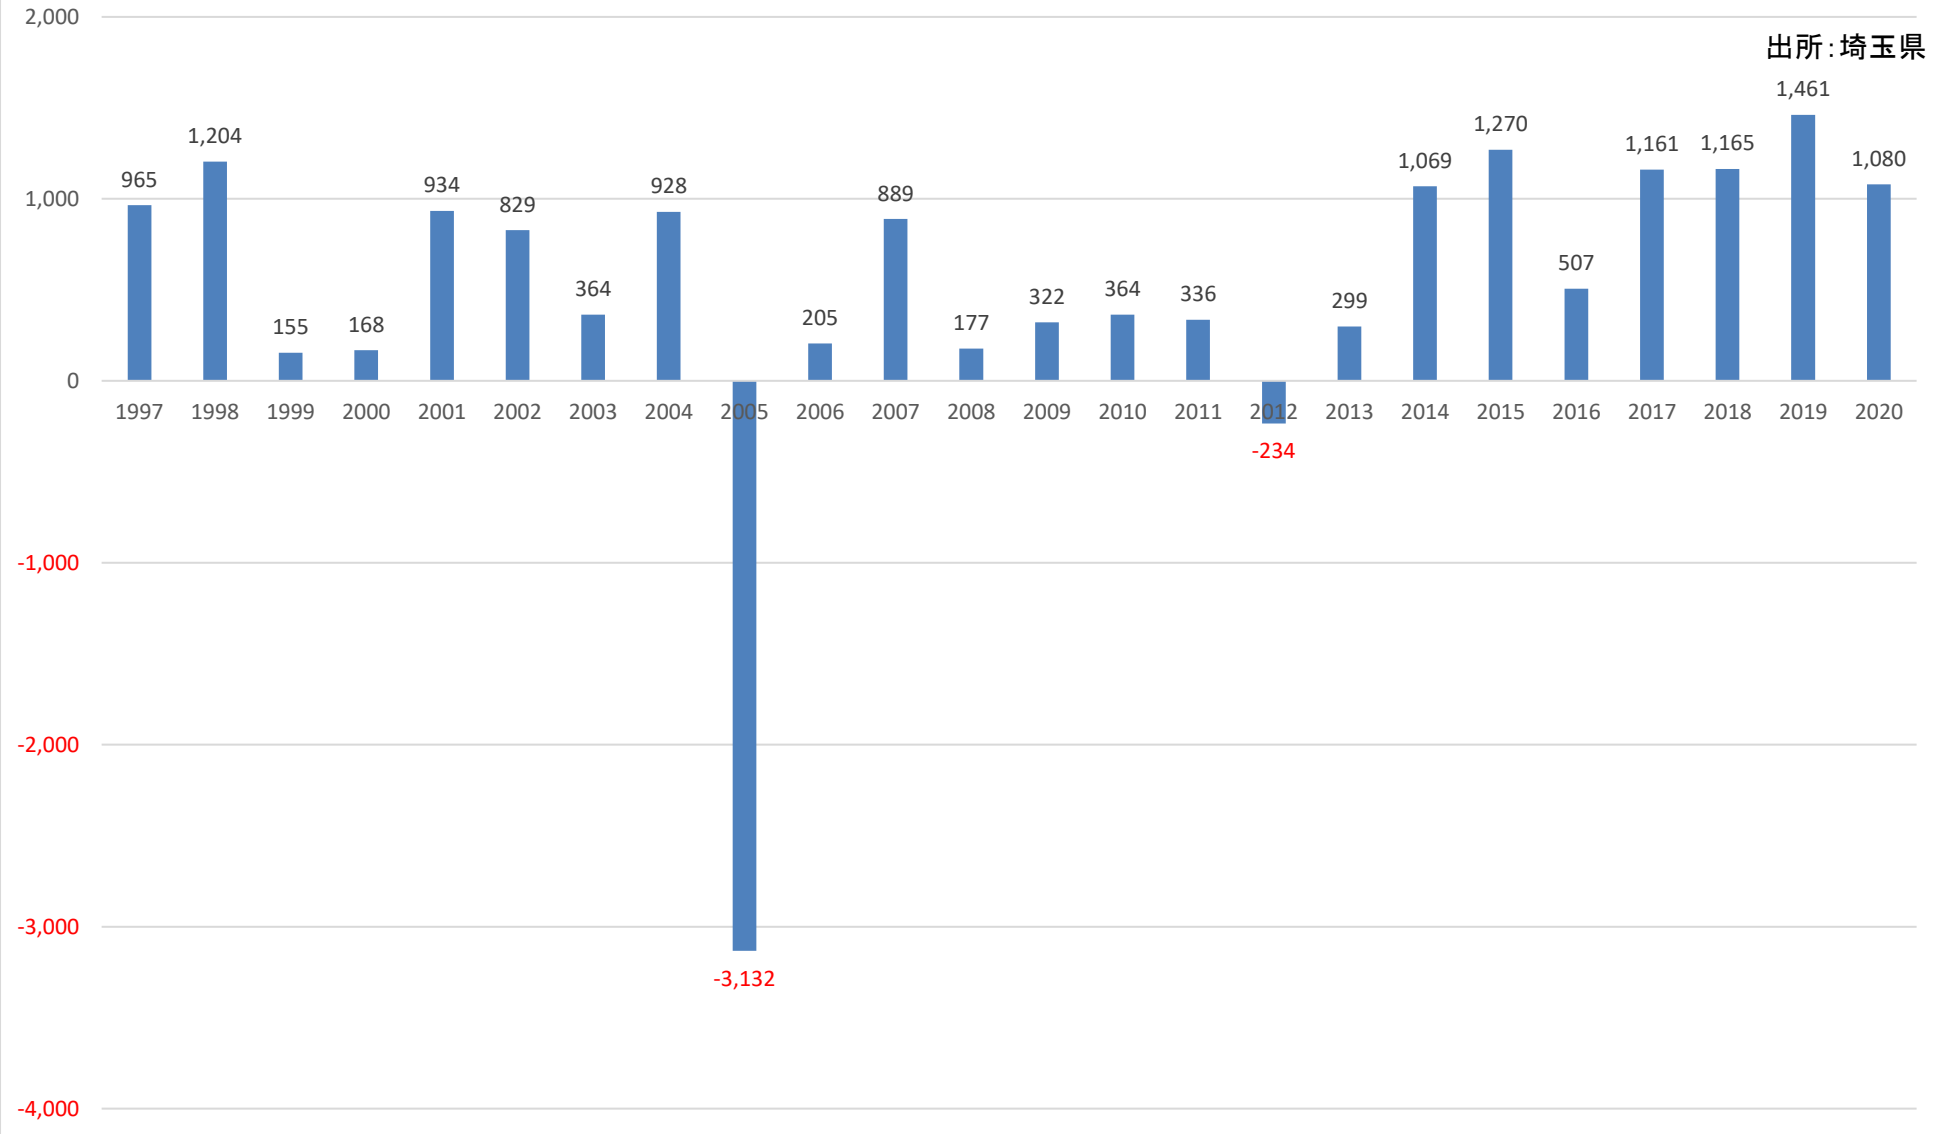

人口転入超過数(社会増減)の推移 (朝霞市)