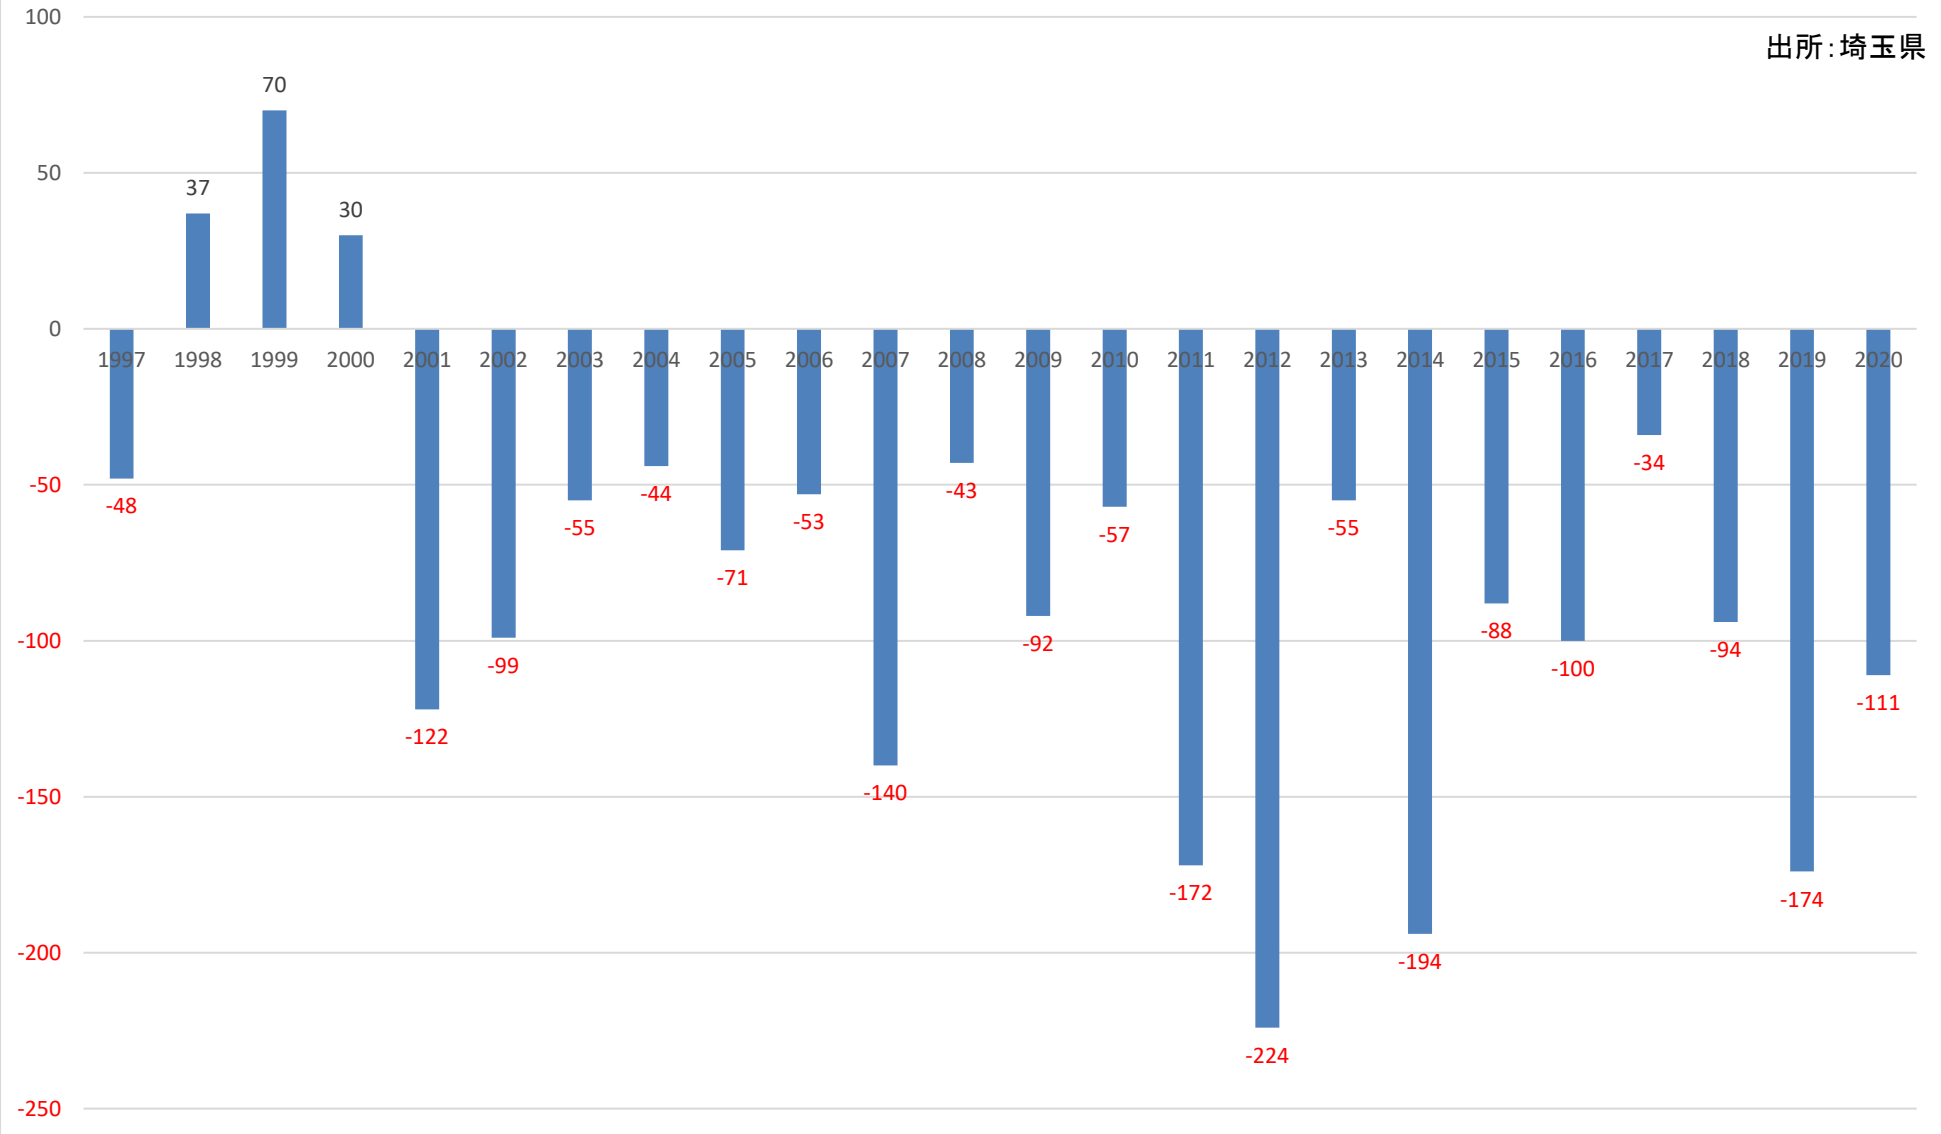

出所: 埼玉県

人口転入超過数(社会増減)の推移 (滑川町)

出所:埼玉県

人口転入超過数(社会増減)の推移 (嵐山町)

人口転入超過数(社会増減)の推移 (小川町)

出所: 埼玉県

人口転入超過数(社会増減)の推移 (川島町)

出所:埼玉県