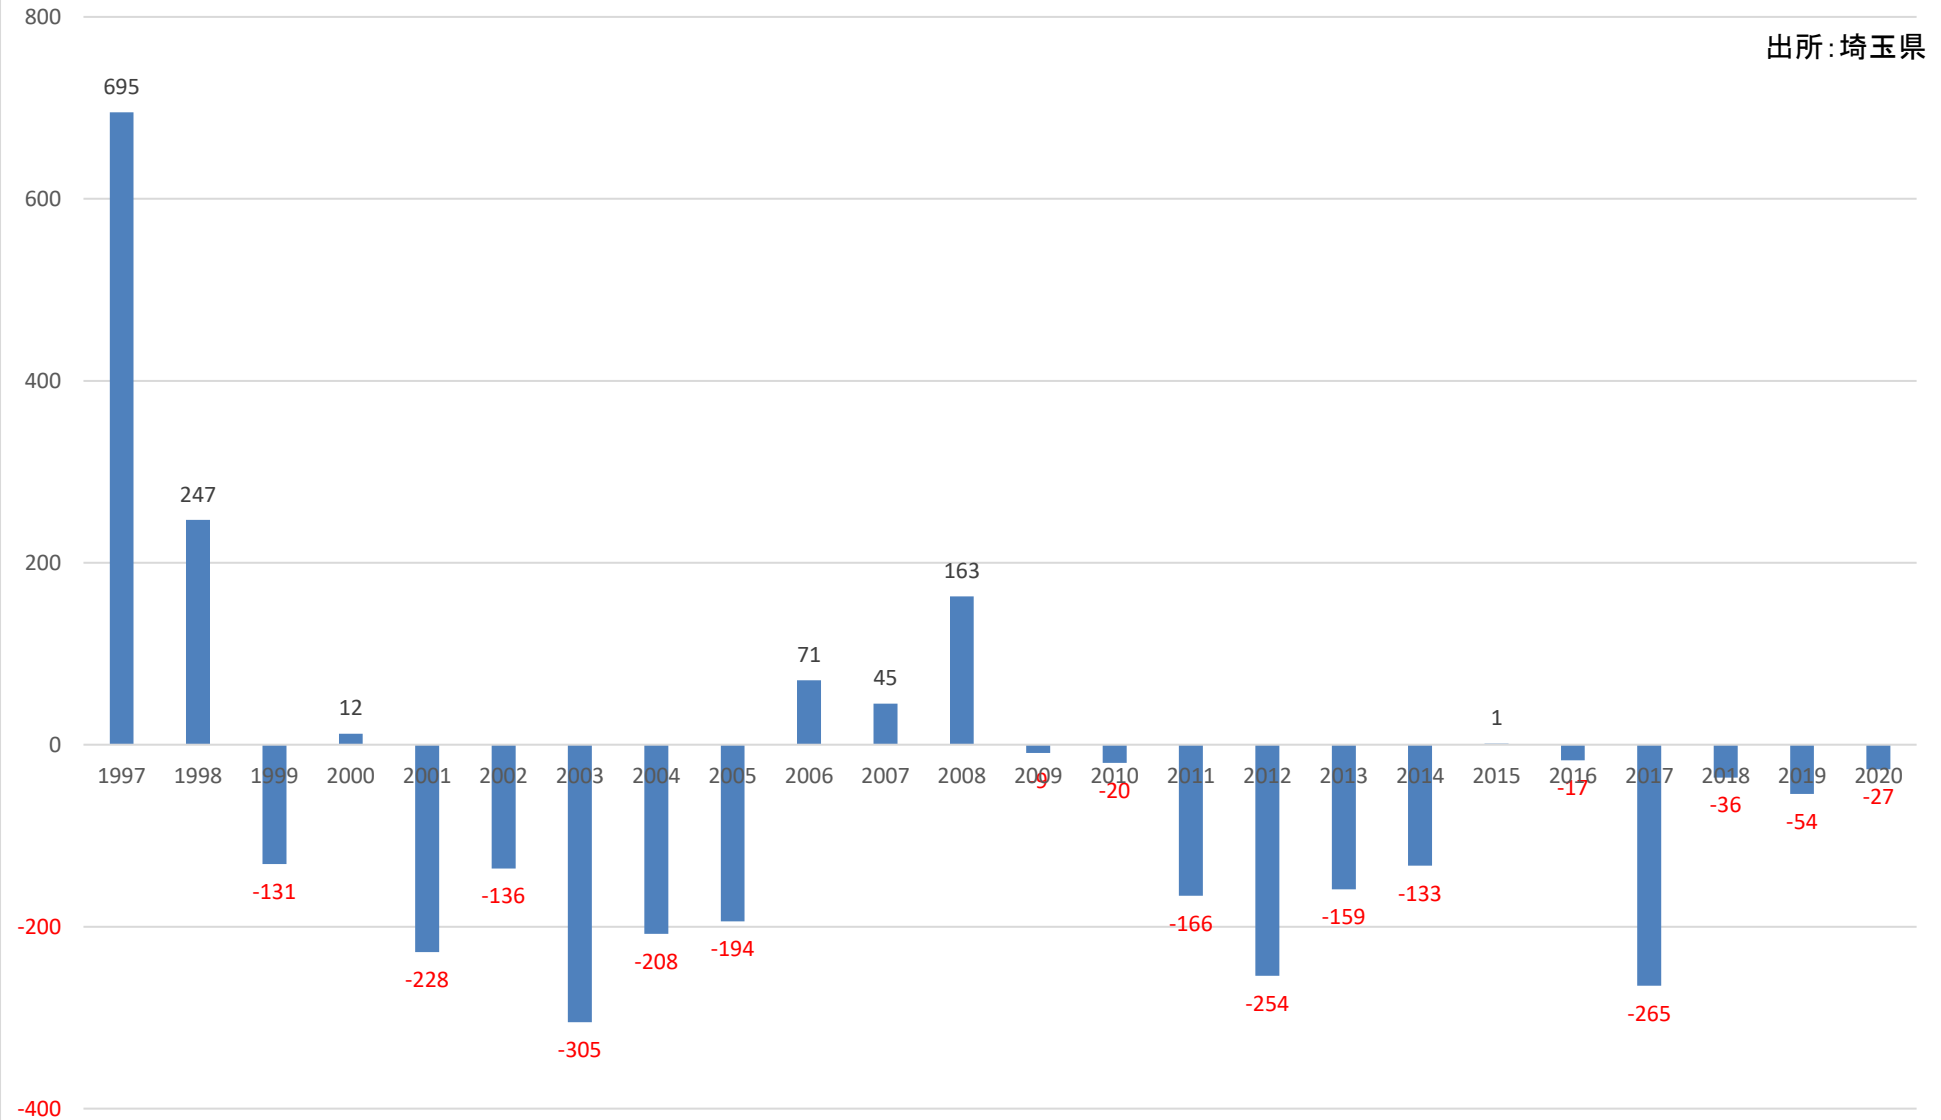

人口転入超過数(社会増減)の推移 (杉戸町)

出所:埼玉県