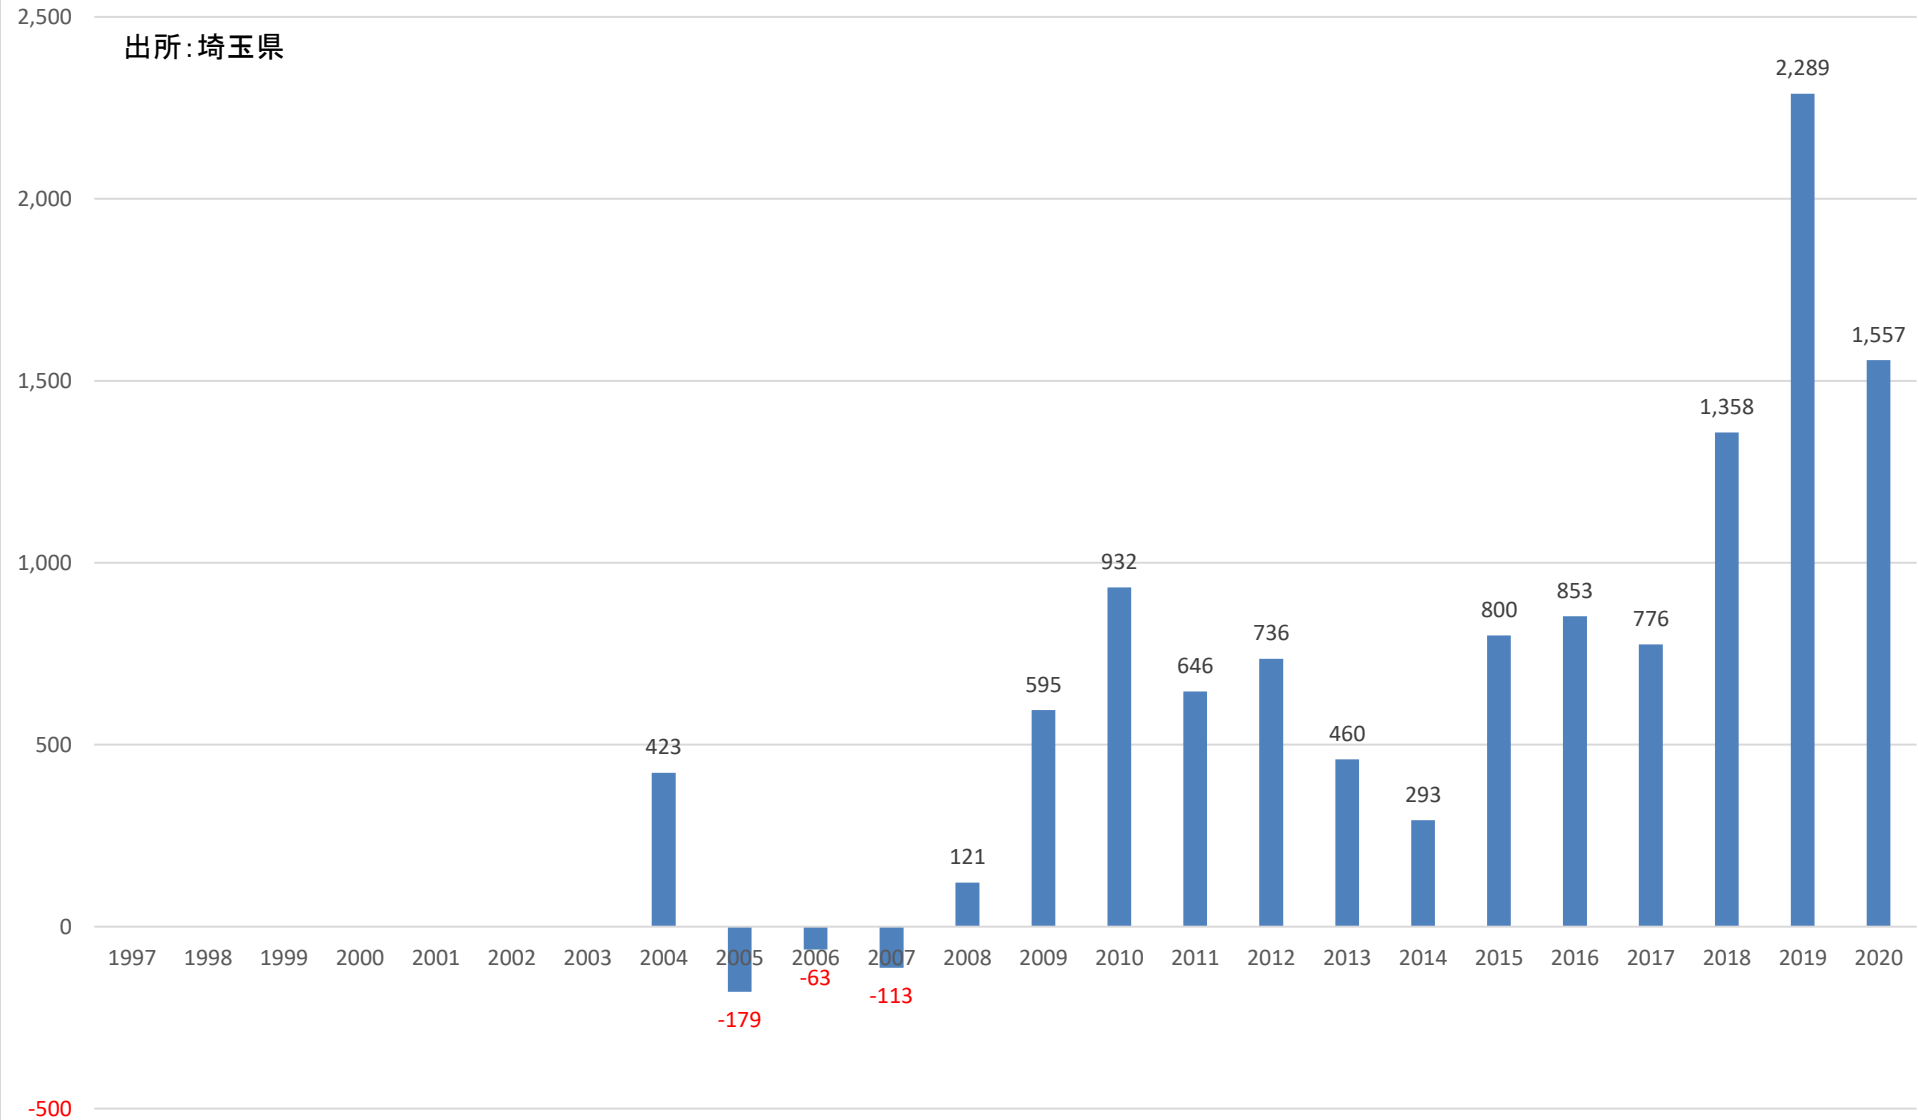

人口転入超過数(社会増減)の推移 (さいたま市)

人口転入超過数(社会増減)の推移 (さいたま市西区)

出所: 埼玉県

人口転入超過数(社会増減)の推移 (さいたま市北区)

出所: 埼玉県

人口転入超過数(社会増減)の推移 (さいたま市大宮区)

出所: 埼玉県

人口転入超過数(社会増減)の推移 (さいたま市見沼区)

出所: 埼玉県

人口転入超過数(社会増減)の推移 (さいたま市中央区)

出所: 埼玉県

人口転入超過数(社会増減)の推移 (さいたま市桜区)

出所: 埼玉県

人口転入超過数(社会増減)の推移 (さいたま市浦和区)

出所: 埼玉県

人口転入超過数(社会増減)の推移 (さいたま市南区)