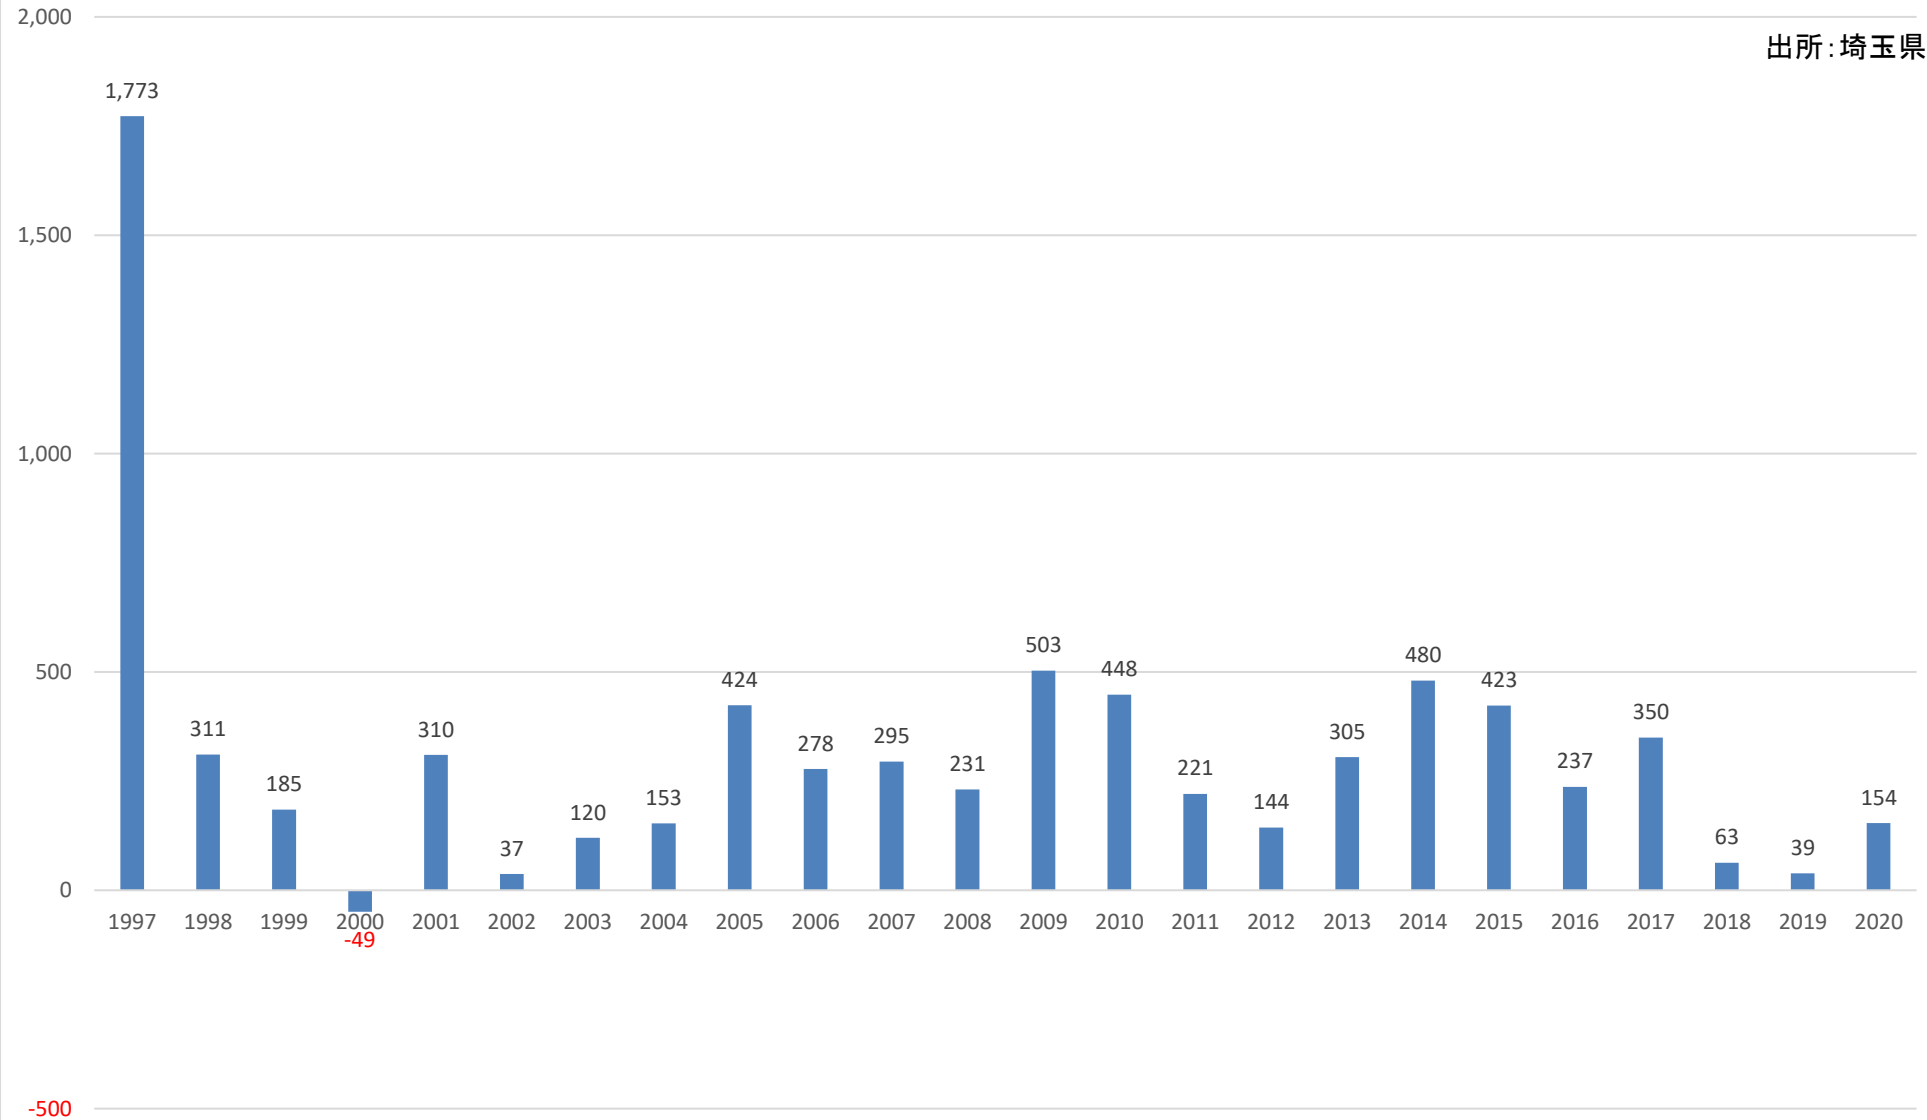

人口転入超過数(社会増減)の推移 (白岡市)

出所:埼玉県