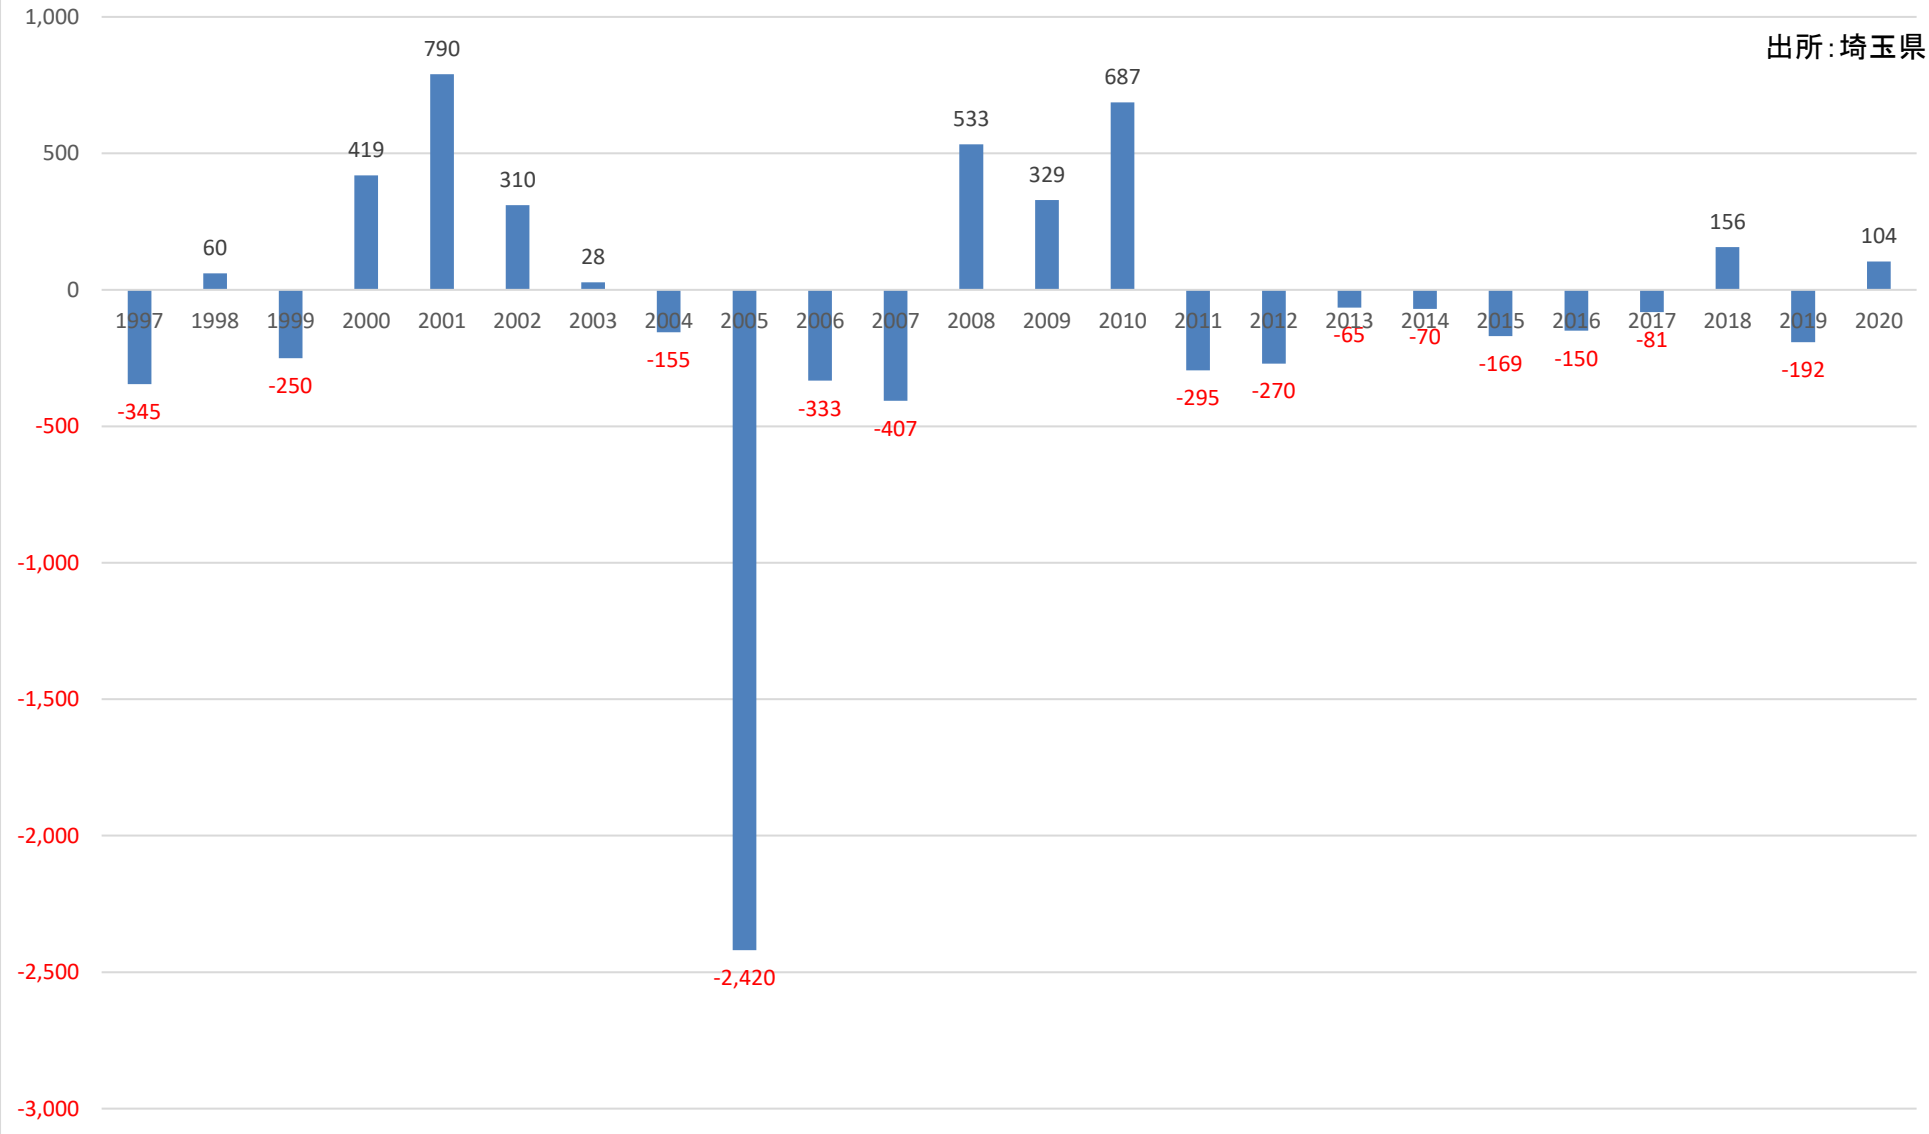

出所: 埼玉県

人口転入超過数(社会増減)の推移 (越谷市)

人口転入超過数(社会増減)の推移 (蕨市)

出所: 埼玉県

人口転入超過数(社会増減)の推移 (戸田市)

出所:埼玉県

人口転入超過数(社会増減)の推移 (入間市)

出所: 埼玉県