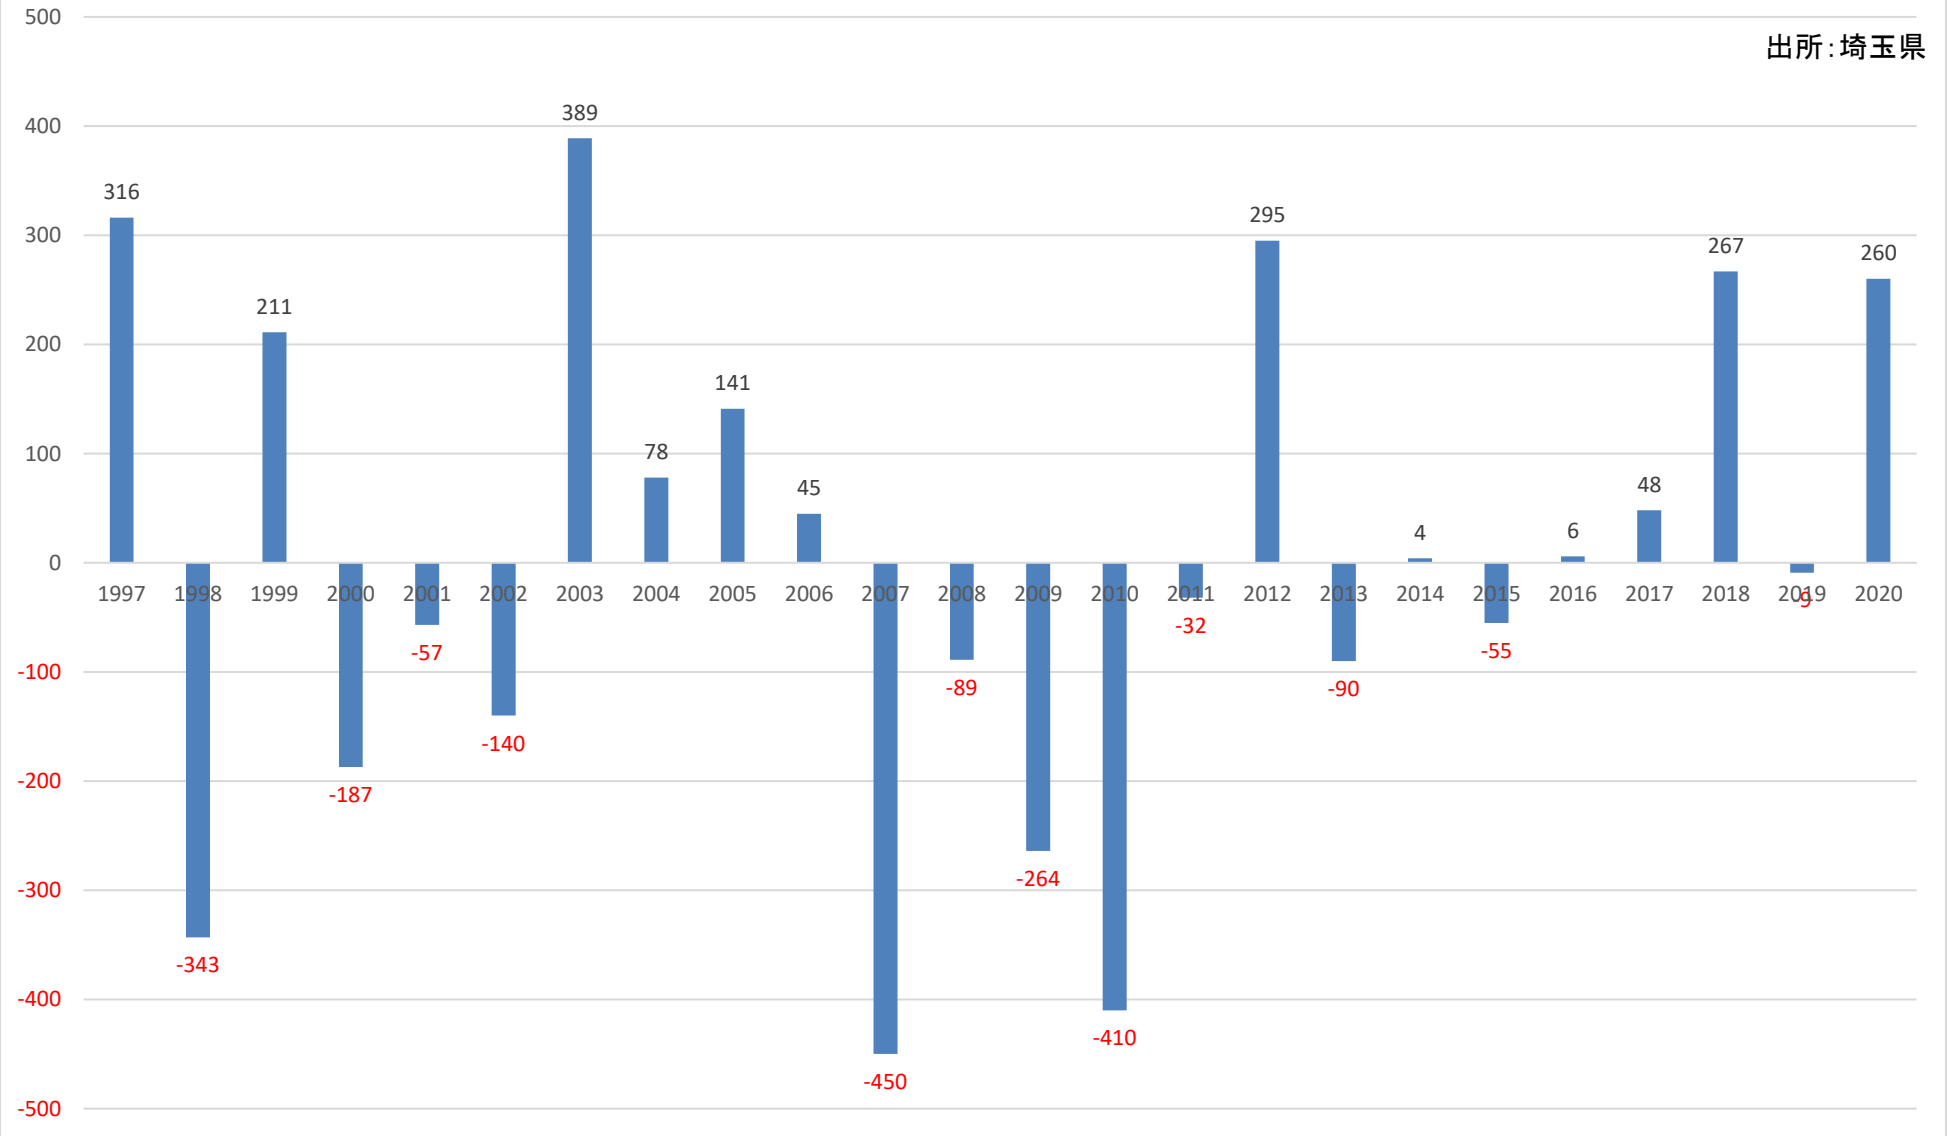

人口転入超過数(社会増減)の推移 (鶴ヶ島市)

出所: 埼玉県