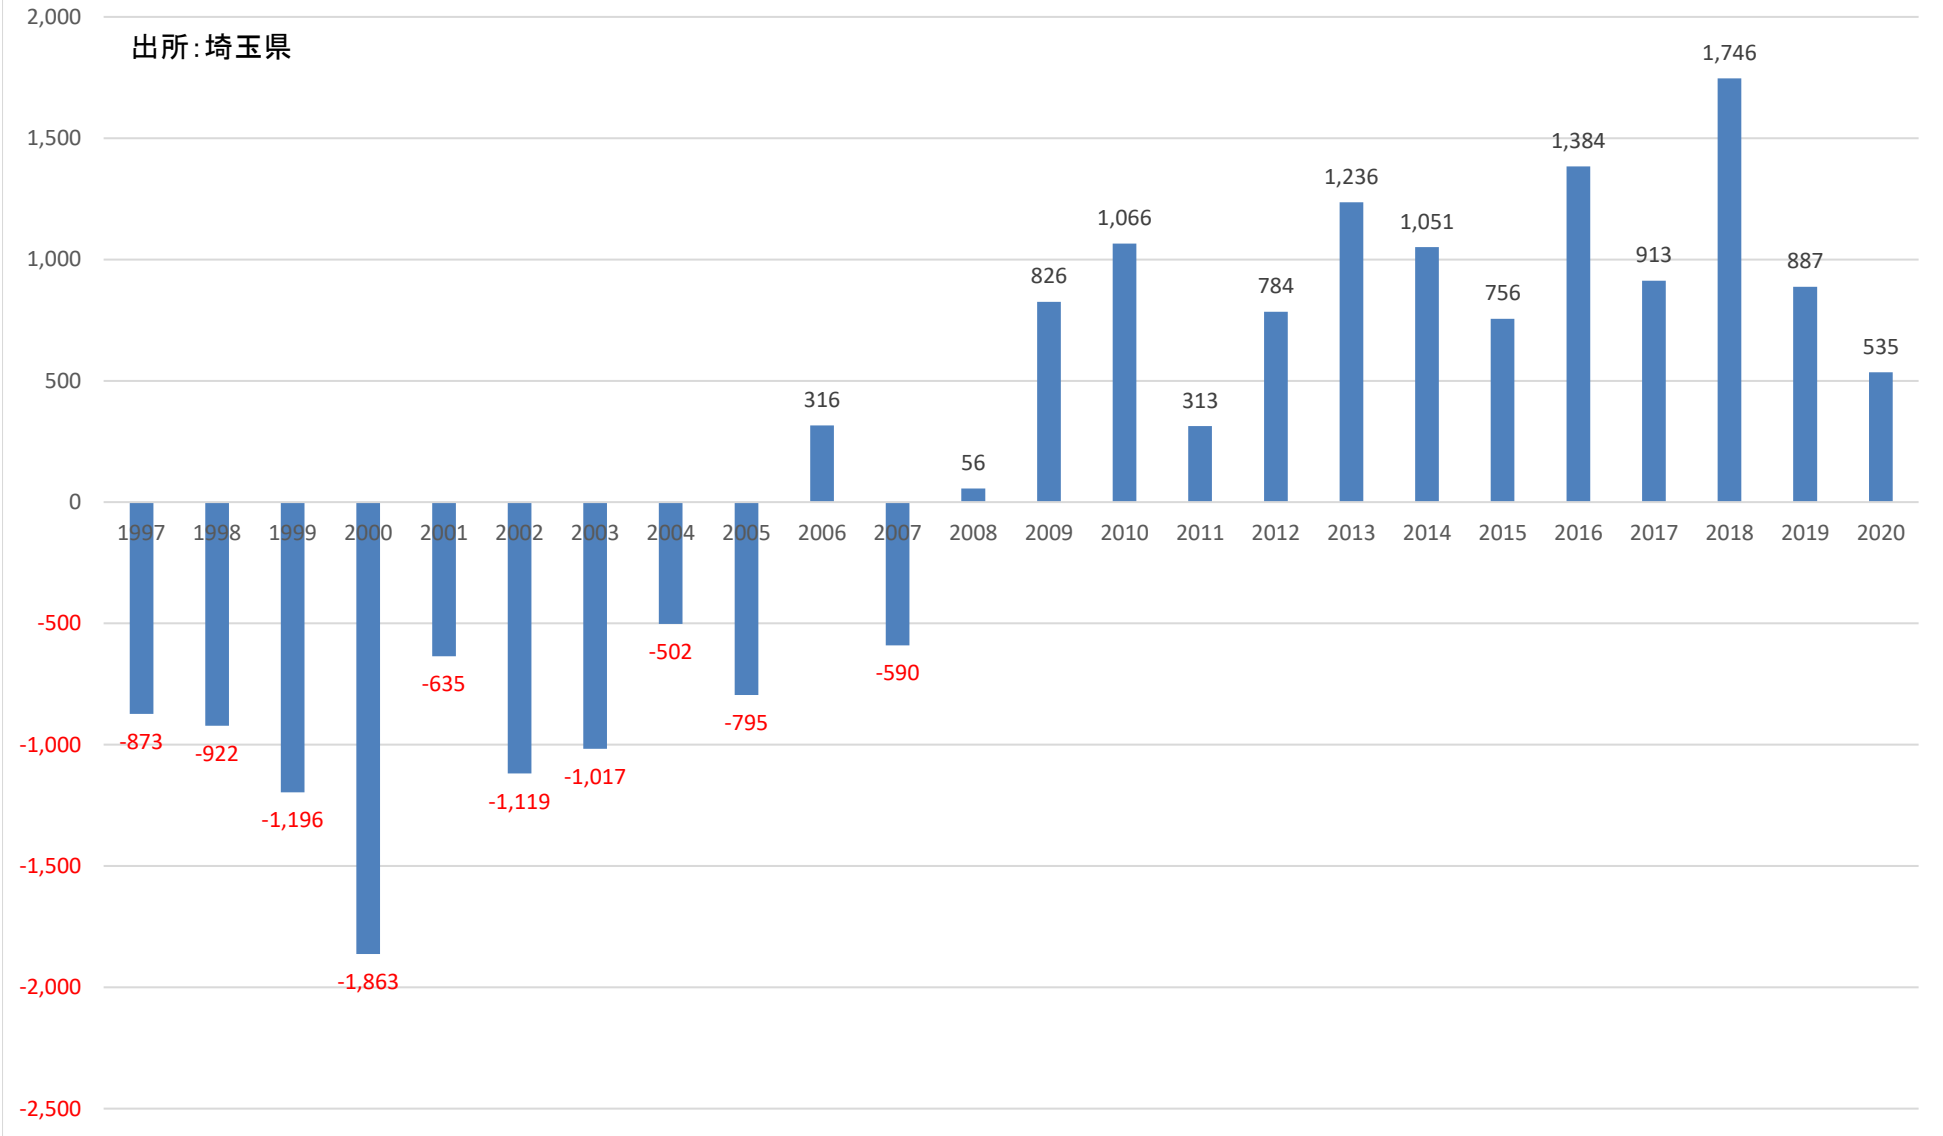

人口転入超過数(社会増減)の推移 (三郷市)