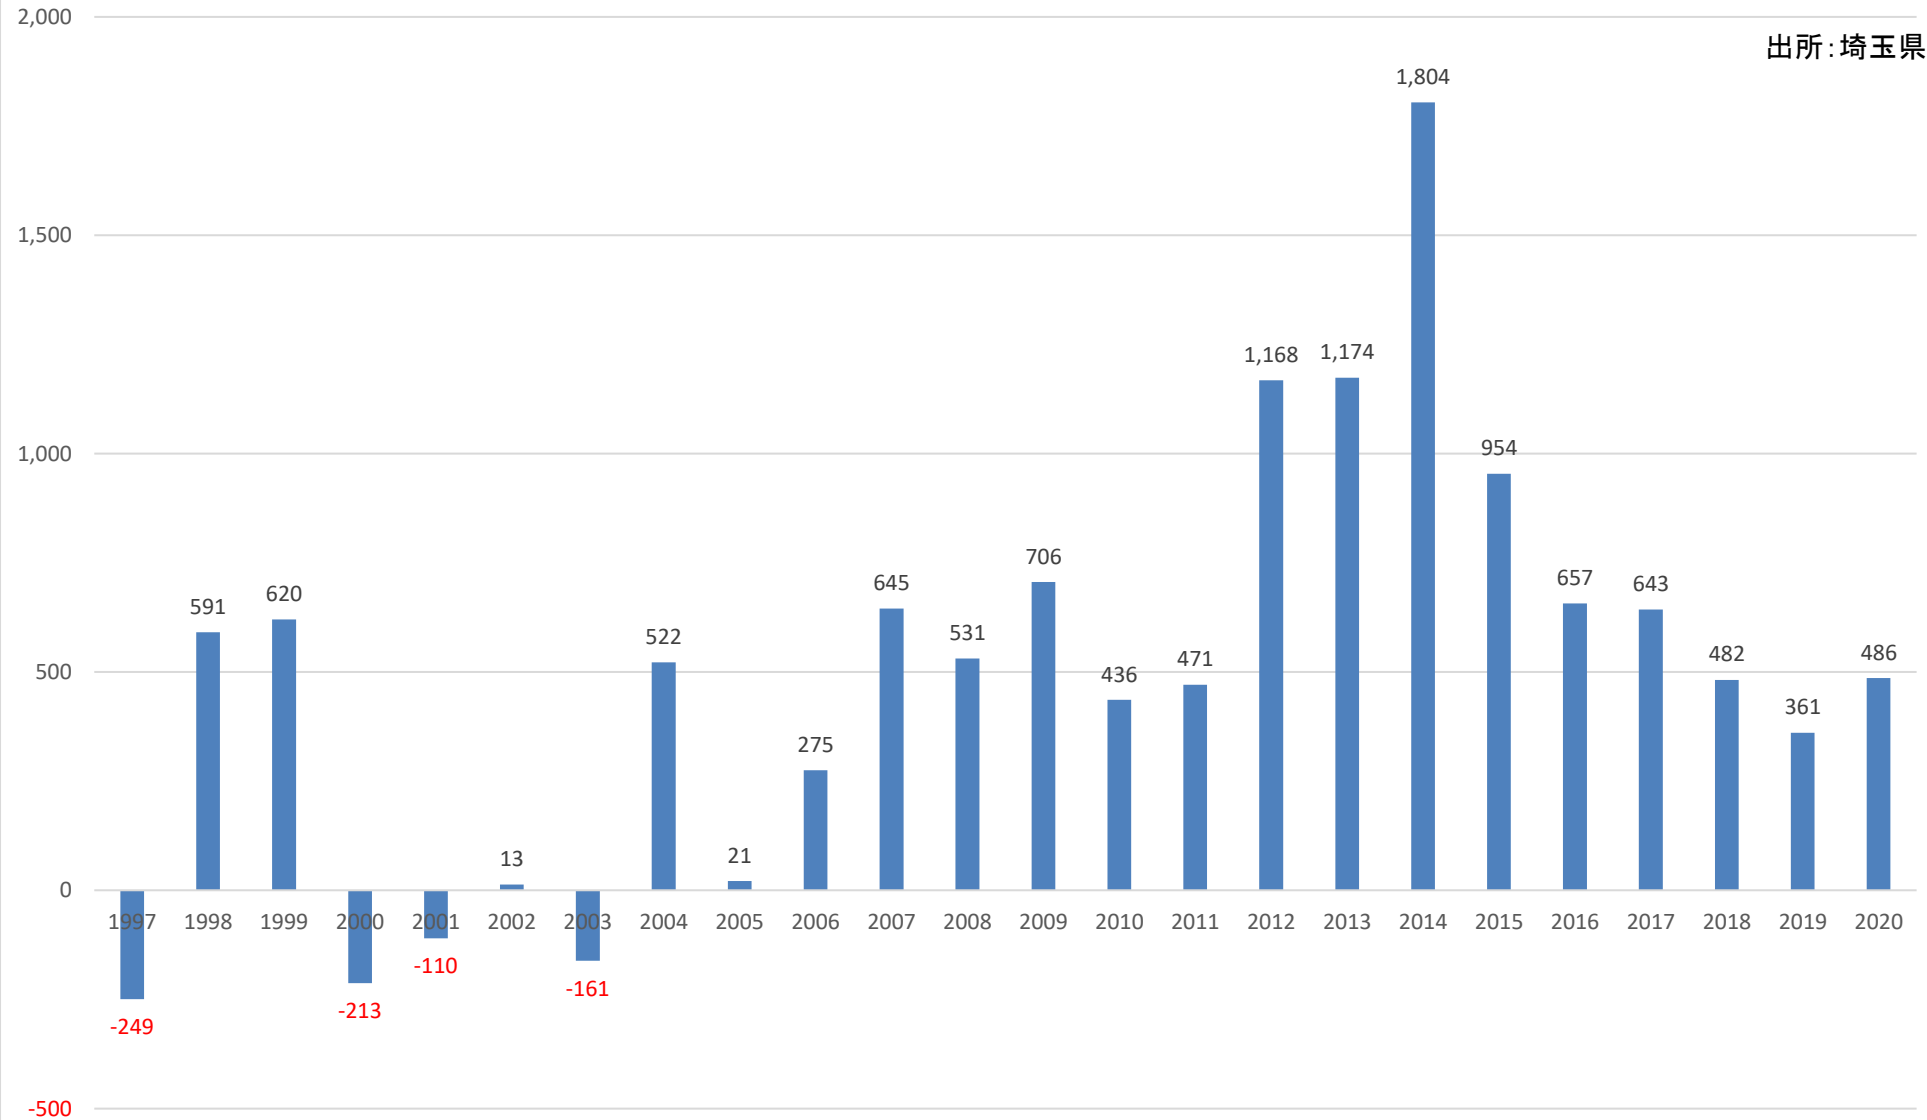

出所: 埼玉県

人口転入超過数(社会増減)の推移 (日高市)

出所: 埼玉県

人口転入超過数(社会増減)の推移 (吉川市)

出所: 埼玉県

人口転入超過数(社会増減)の推移 (ふじみ野市)

出所: 埼玉県

人口転入超過数(社会増減)の推移 (白岡市)