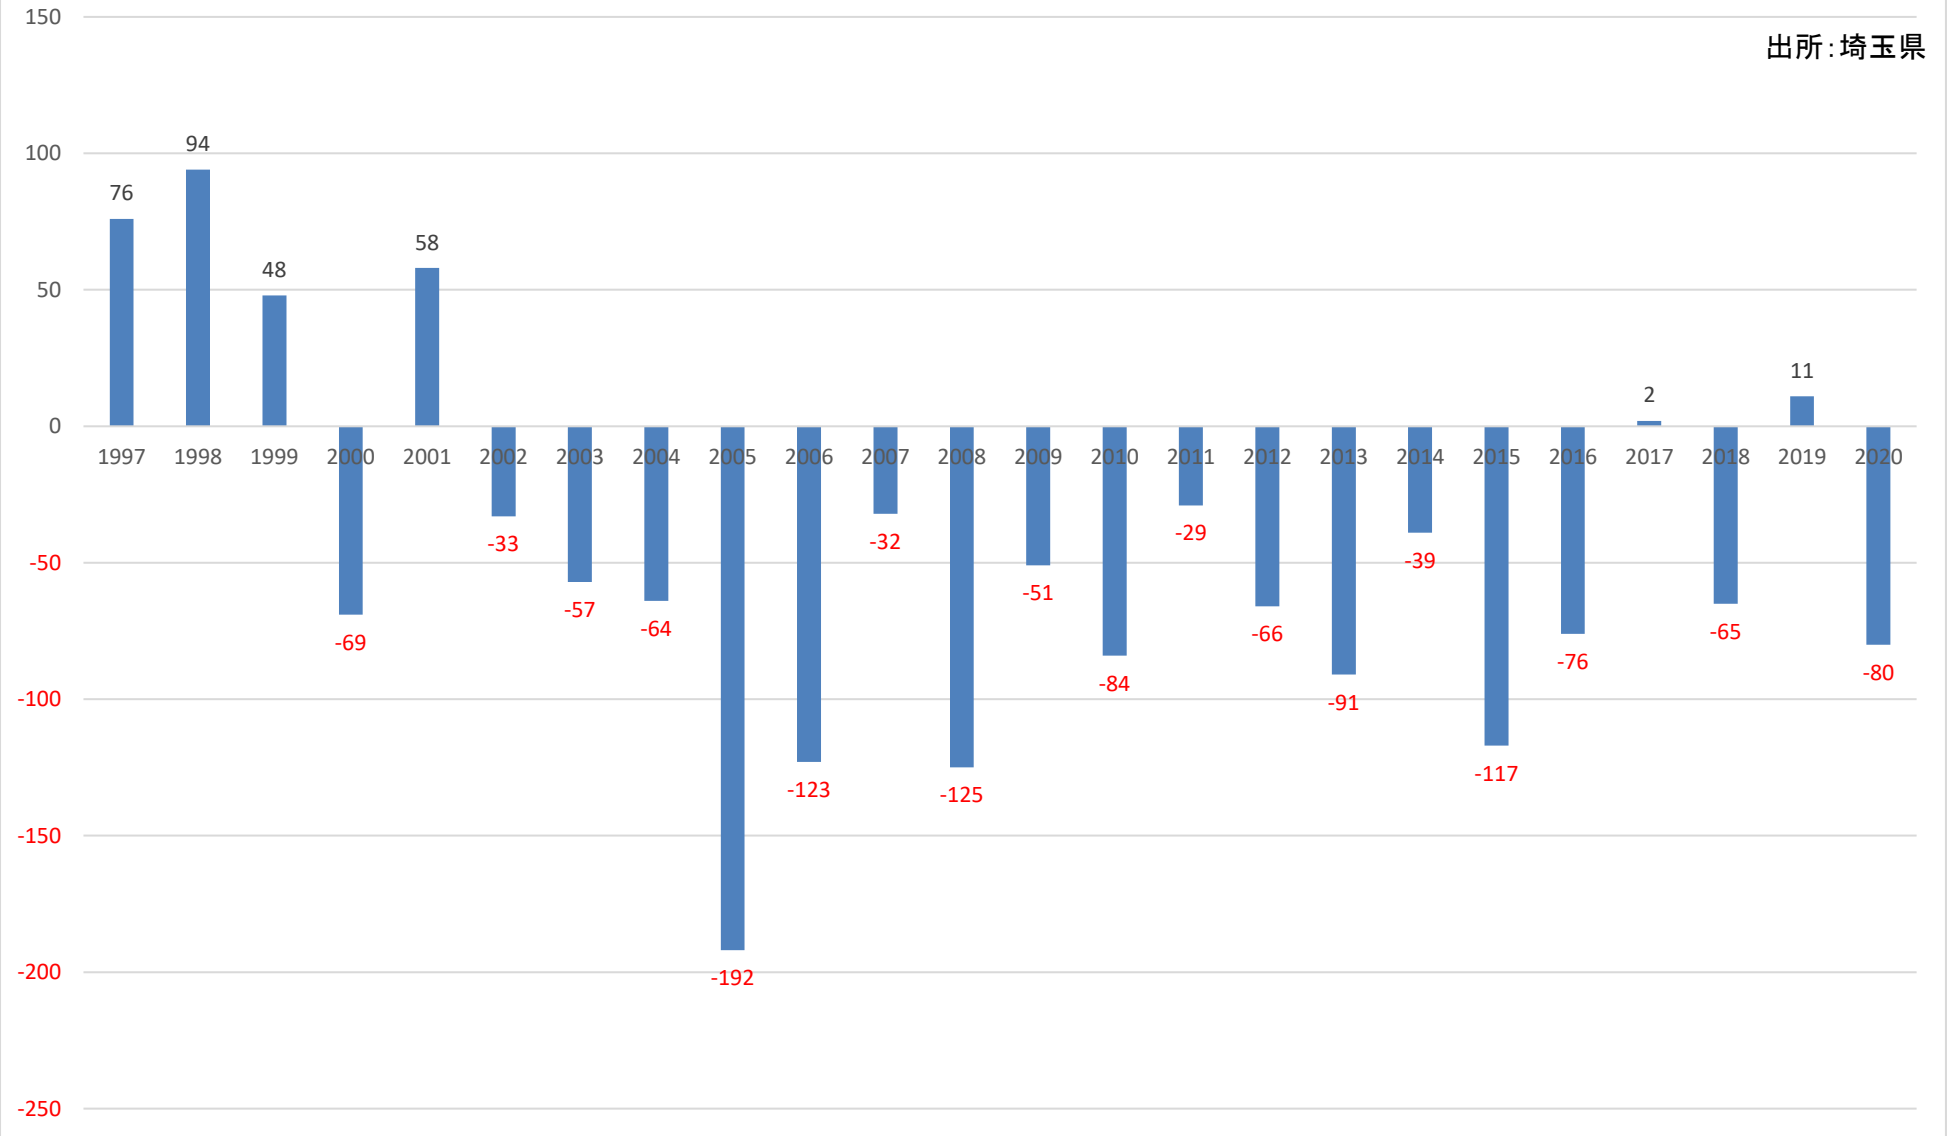

人口転入超過数(社会増減)の推移 (越生町)

出所: 埼玉県