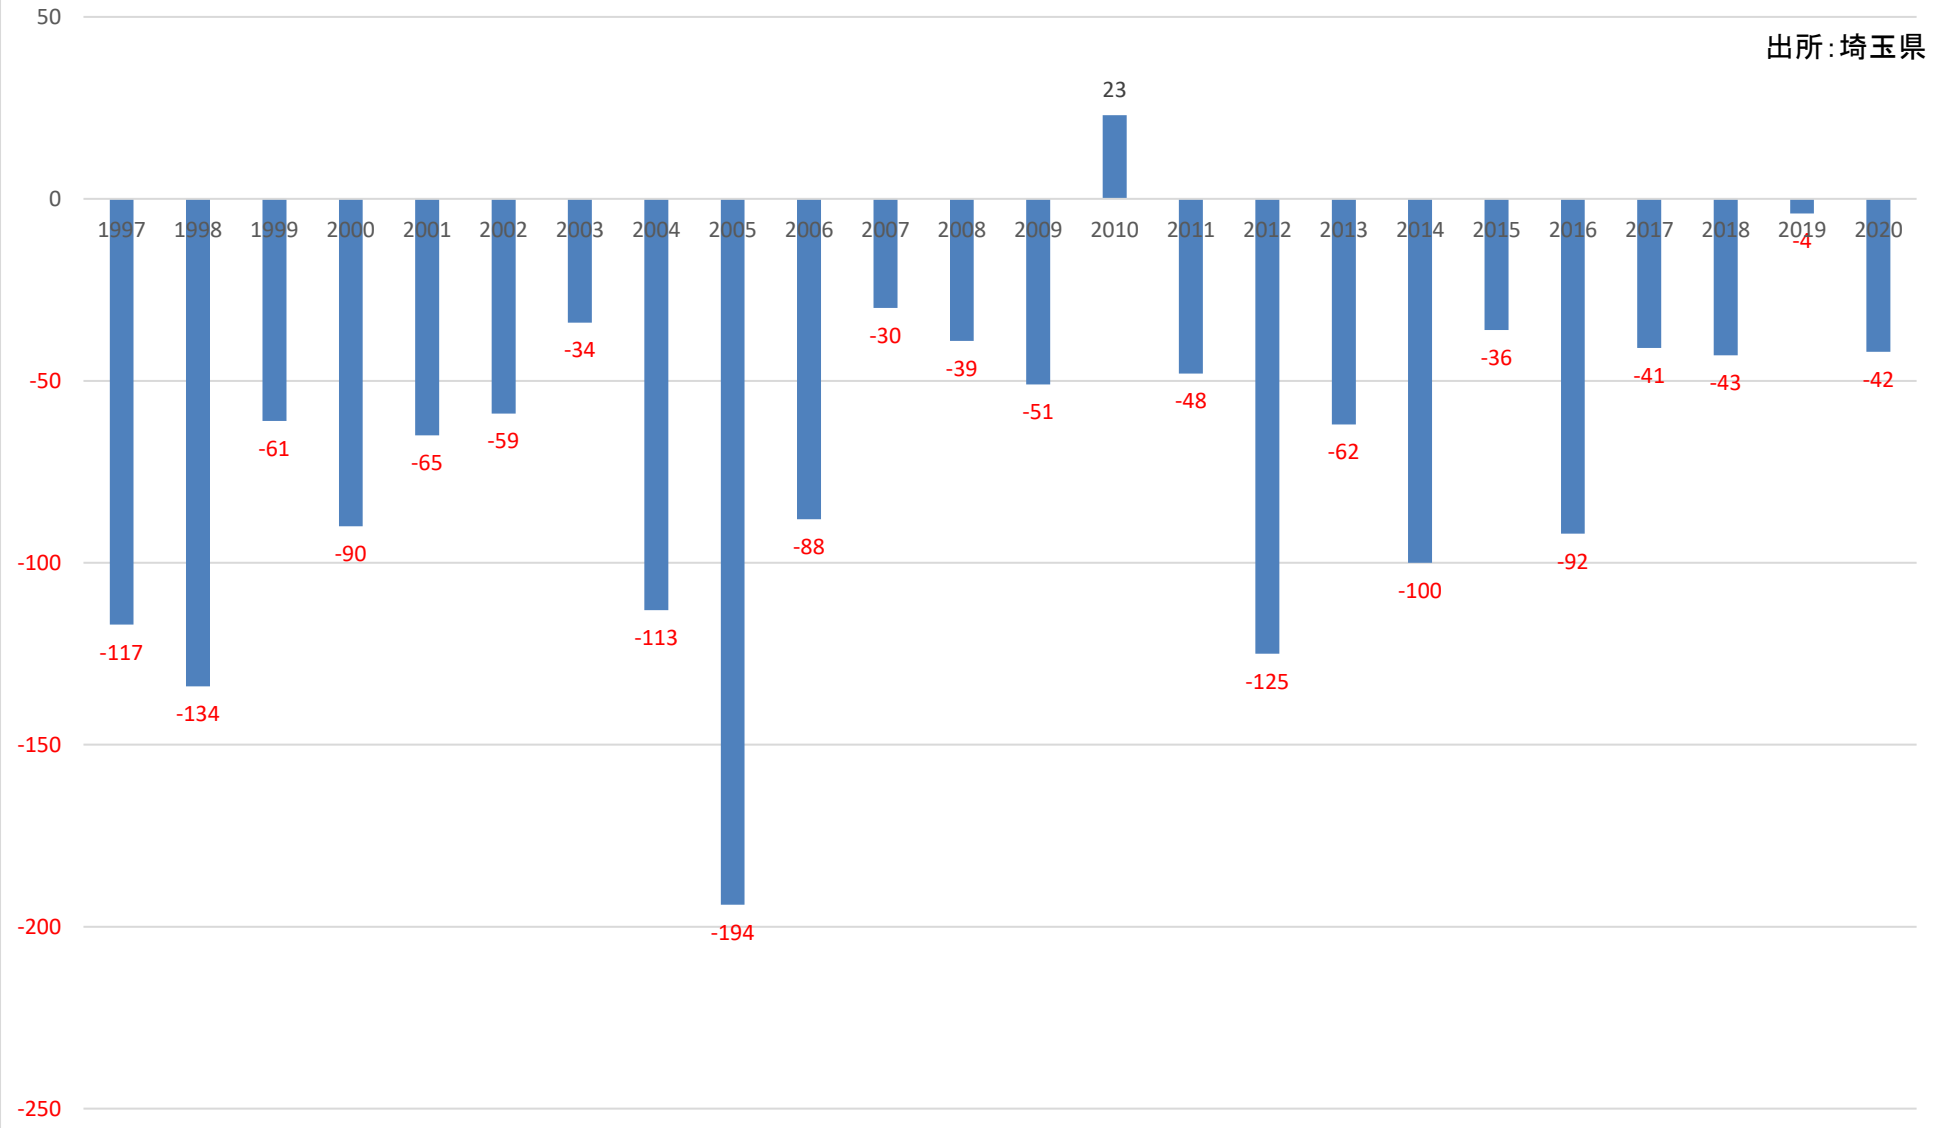

人口転入超過数(社会増減)の推移 (皆野町)

出所: 埼玉県