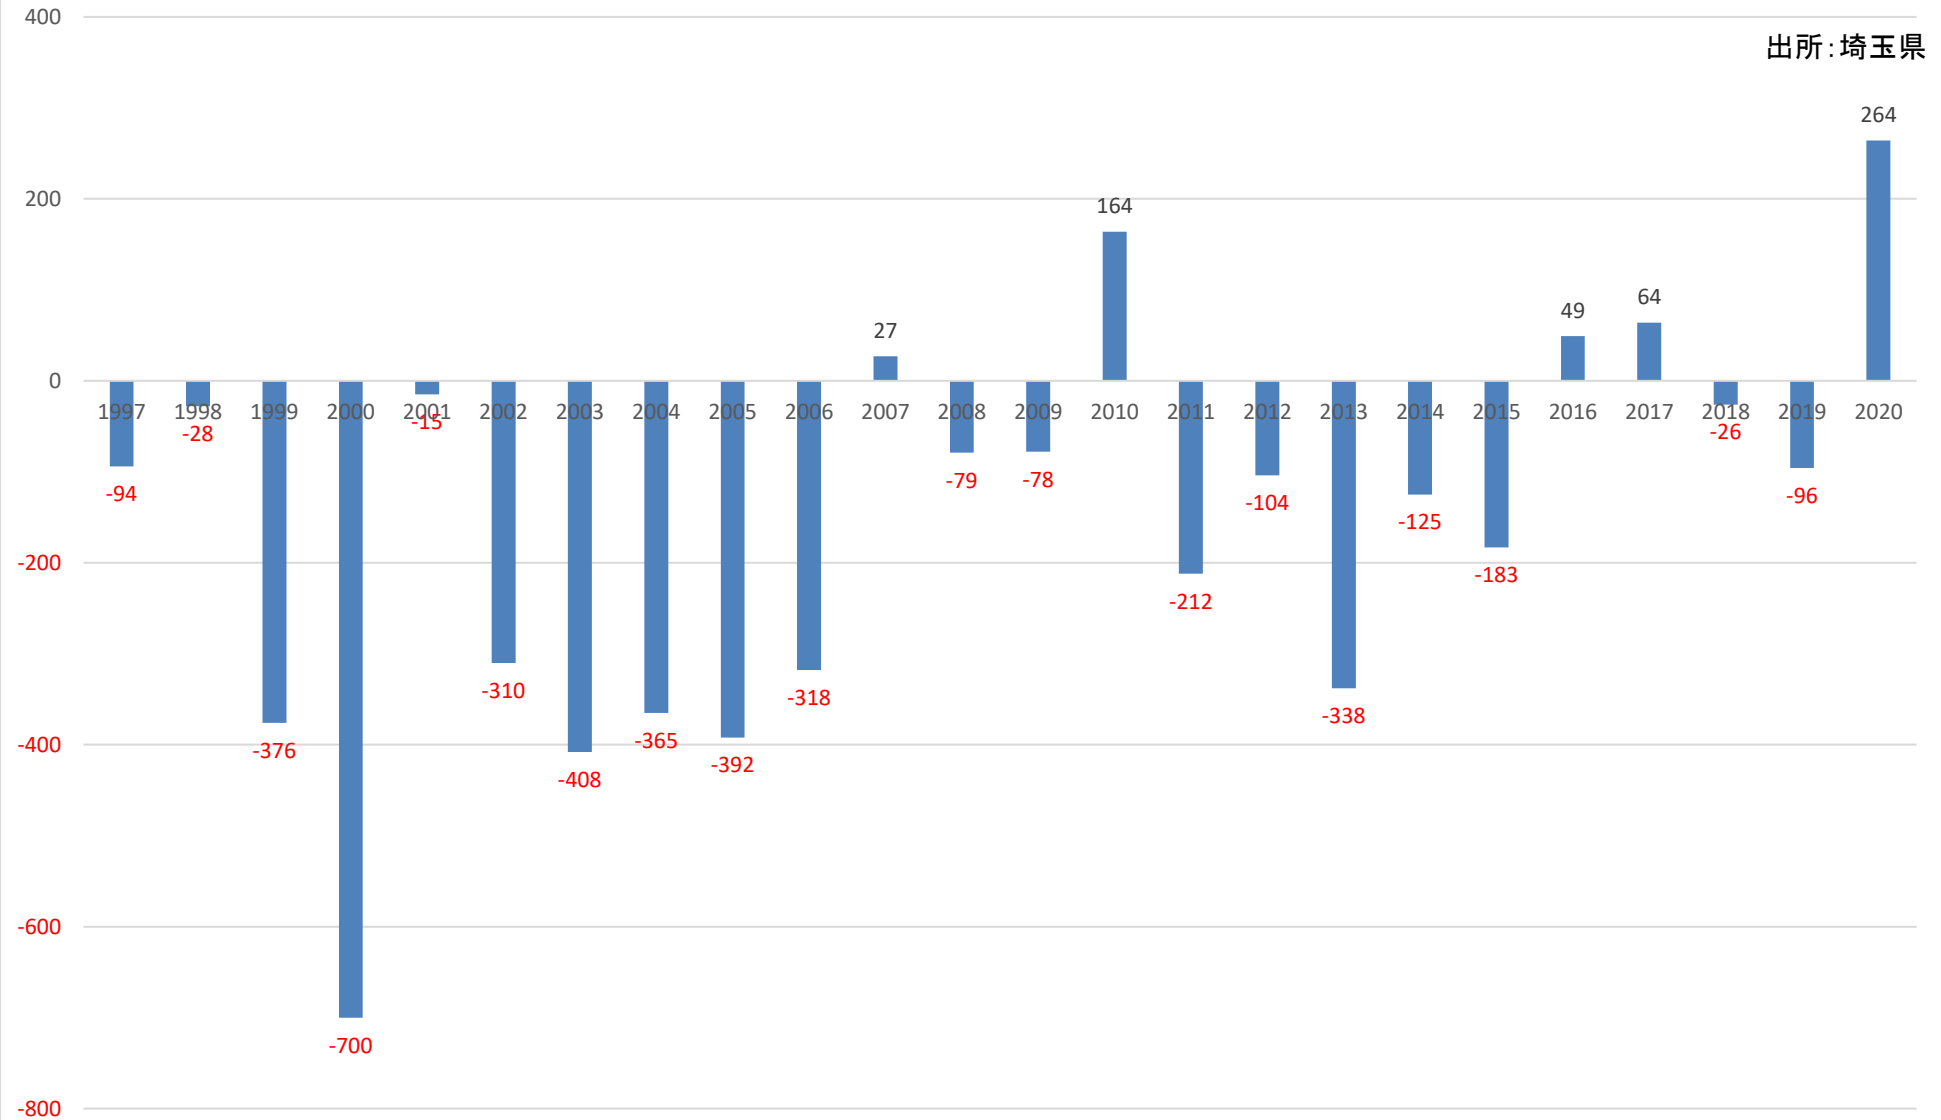

人口転入超過数(社会増減)の推移 (蓮田市)

出所: 埼玉県