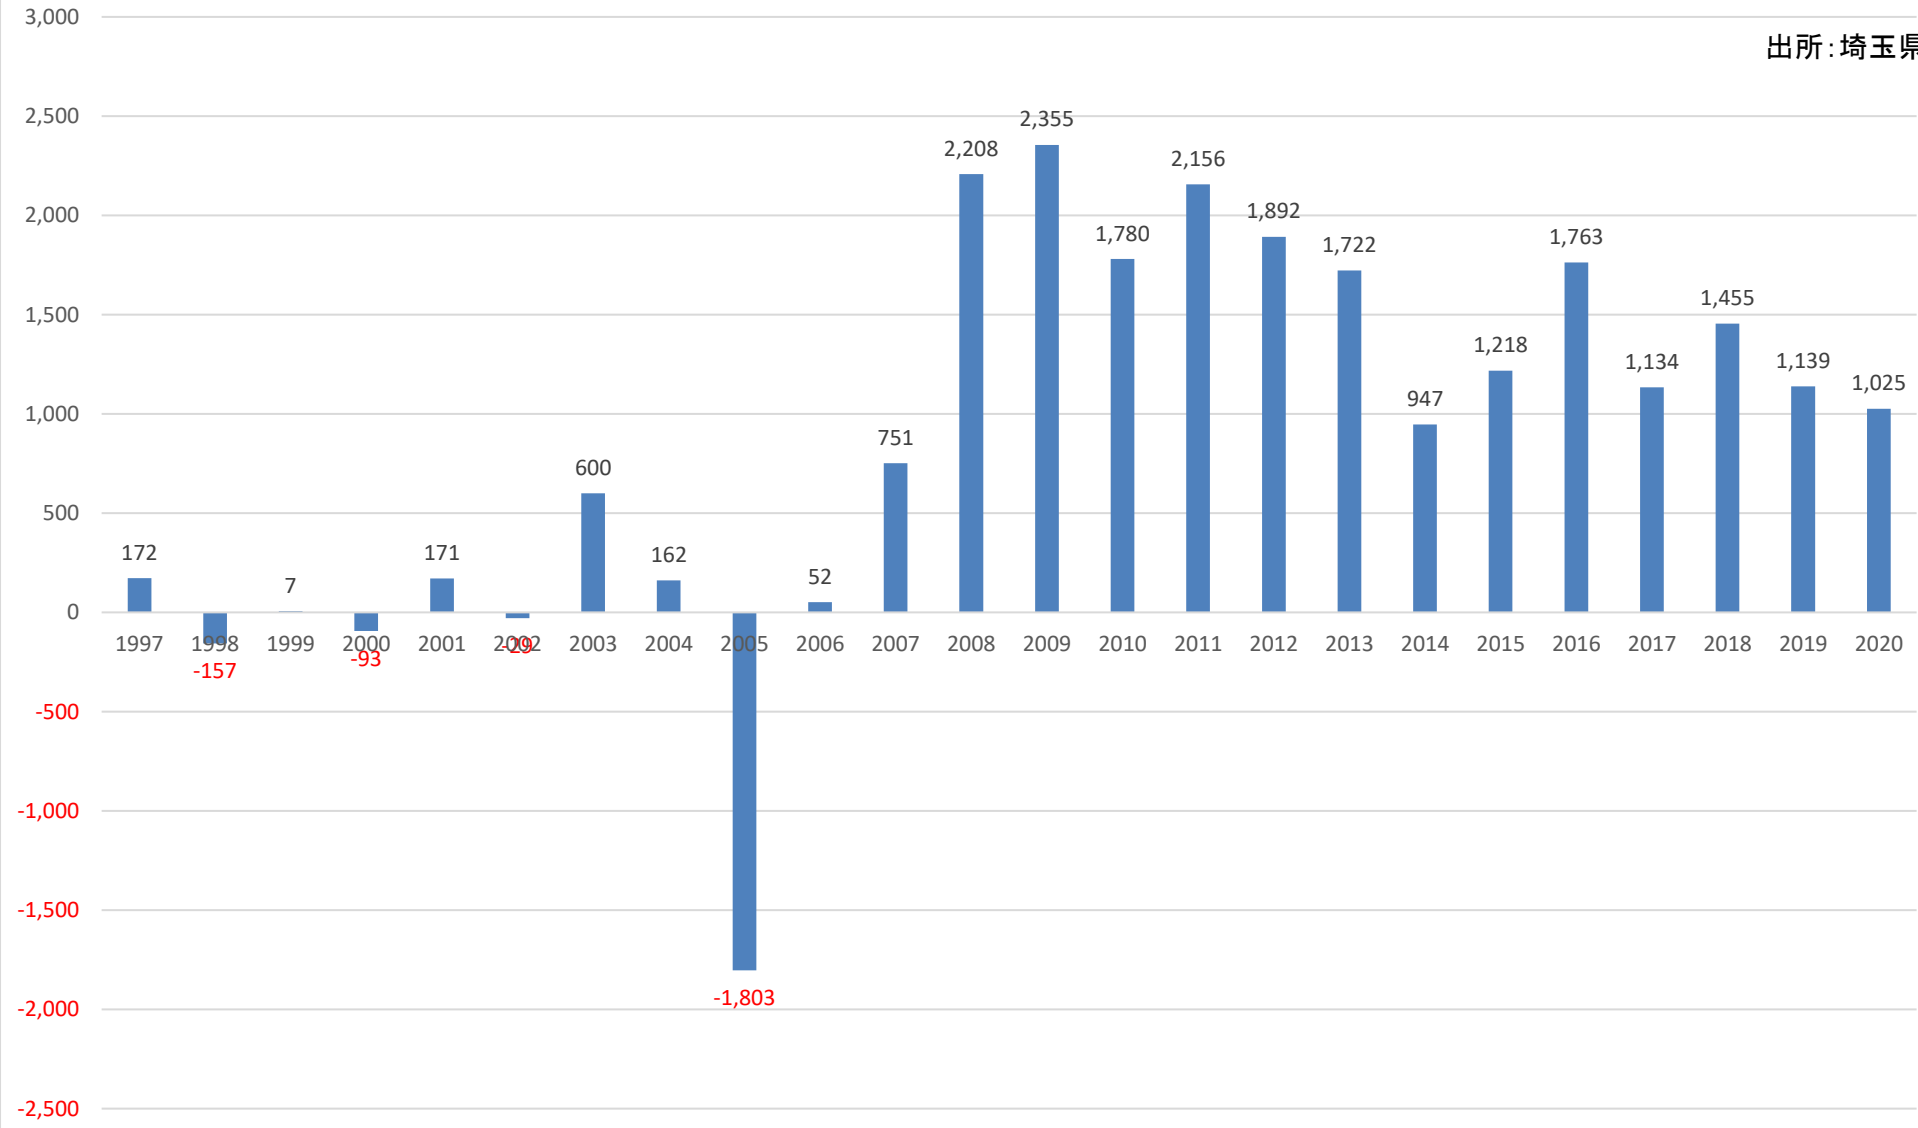

人口転入超過数(社会増減)の推移 (さいたま市緑区)

人口転入超過数(社会増減)の推移 (さいたま市岩槻区)

出所: 埼玉県

人口転入超過数(社会増減)の推移 (川越市)

出所: 埼玉県

人口転入超過数(社会増減)の推移 (熊谷市)

出所: 埼玉県

人口転入超過数(社会増減)の推移 (川口市)