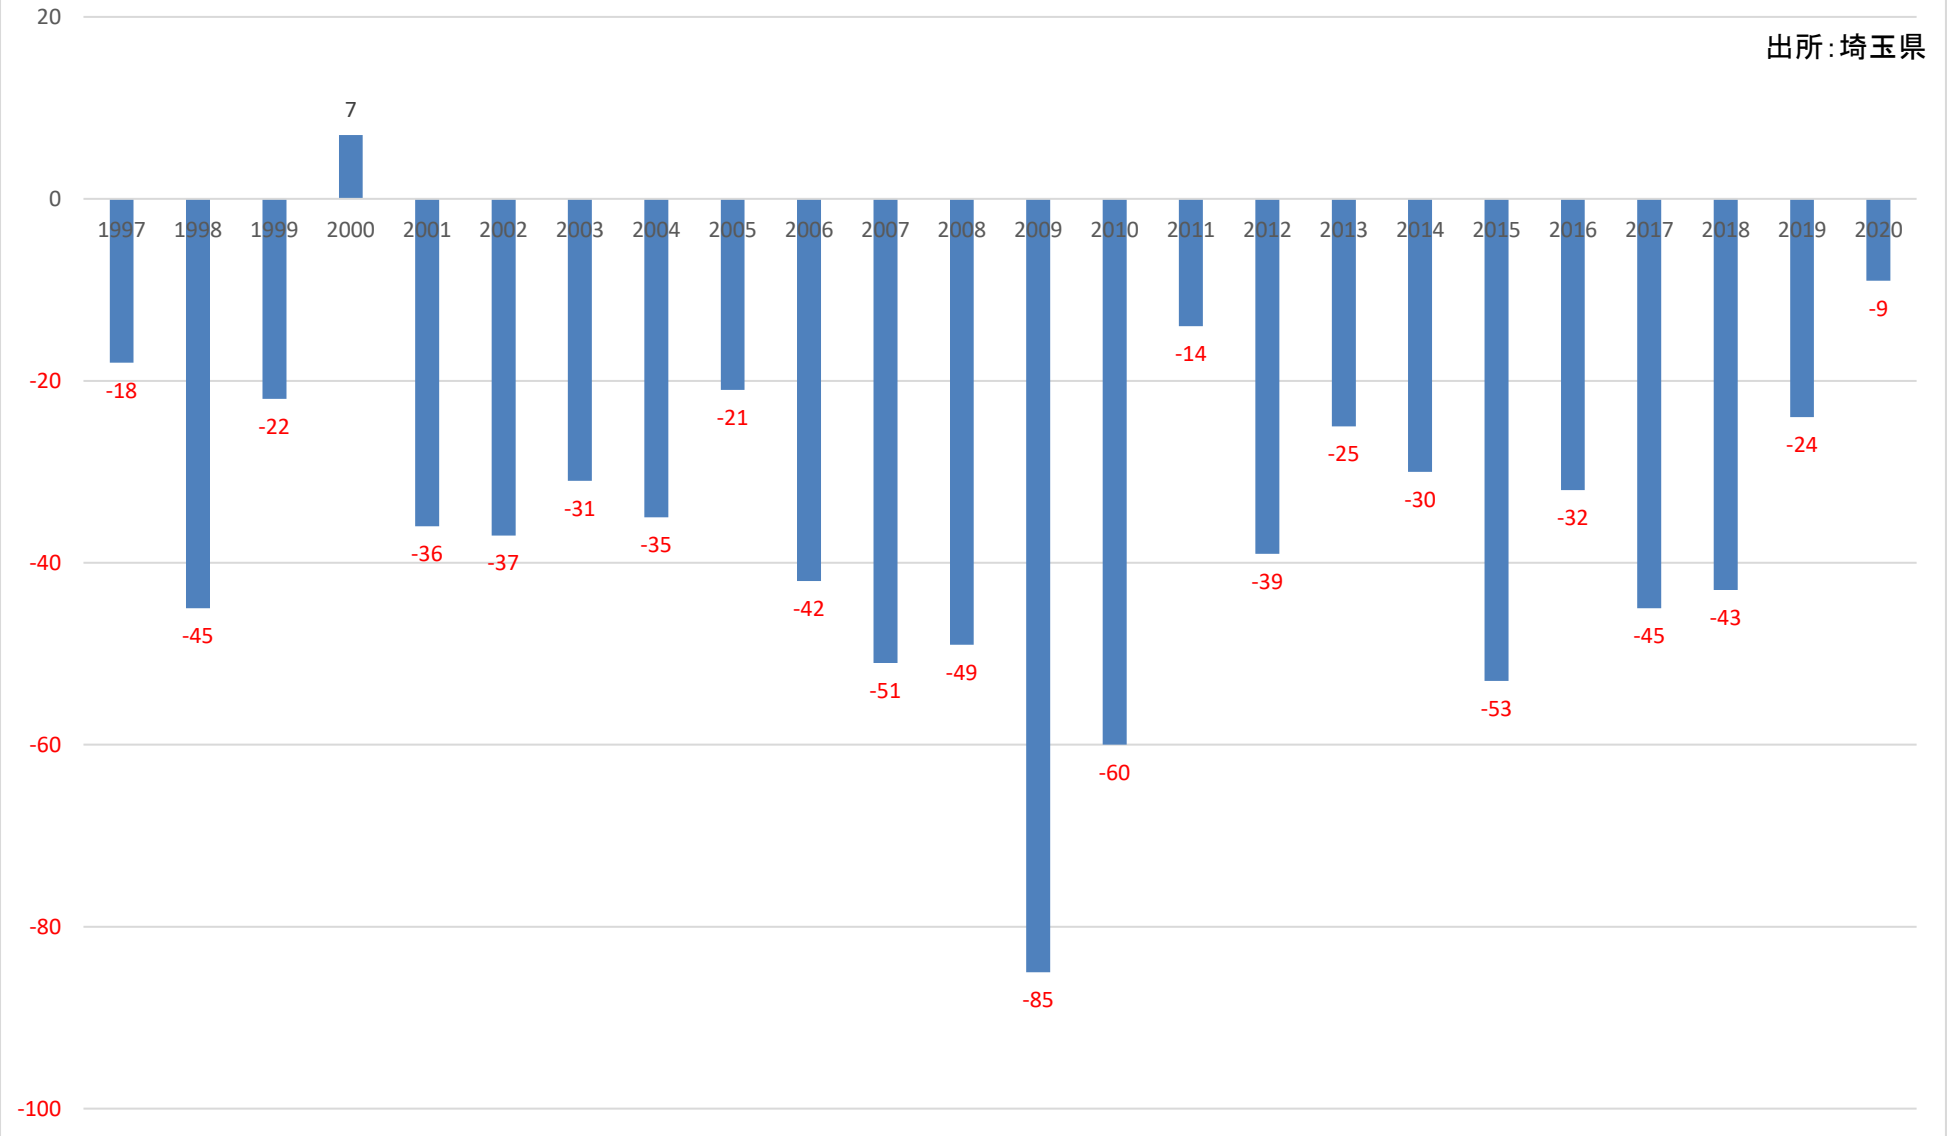

人口転入超過数(社会増減)の推移 (皆野町)

出所: 埼玉県

人口転入超過数(社会増減)の推移 (長瀬町)

出所: 埼玉県

人口転入超過数(社会増減)の推移 (小鹿野町)

出所: 埼玉県

人口転入超過数(社会増減)の推移 (東秩父村)

出所: 埼玉県