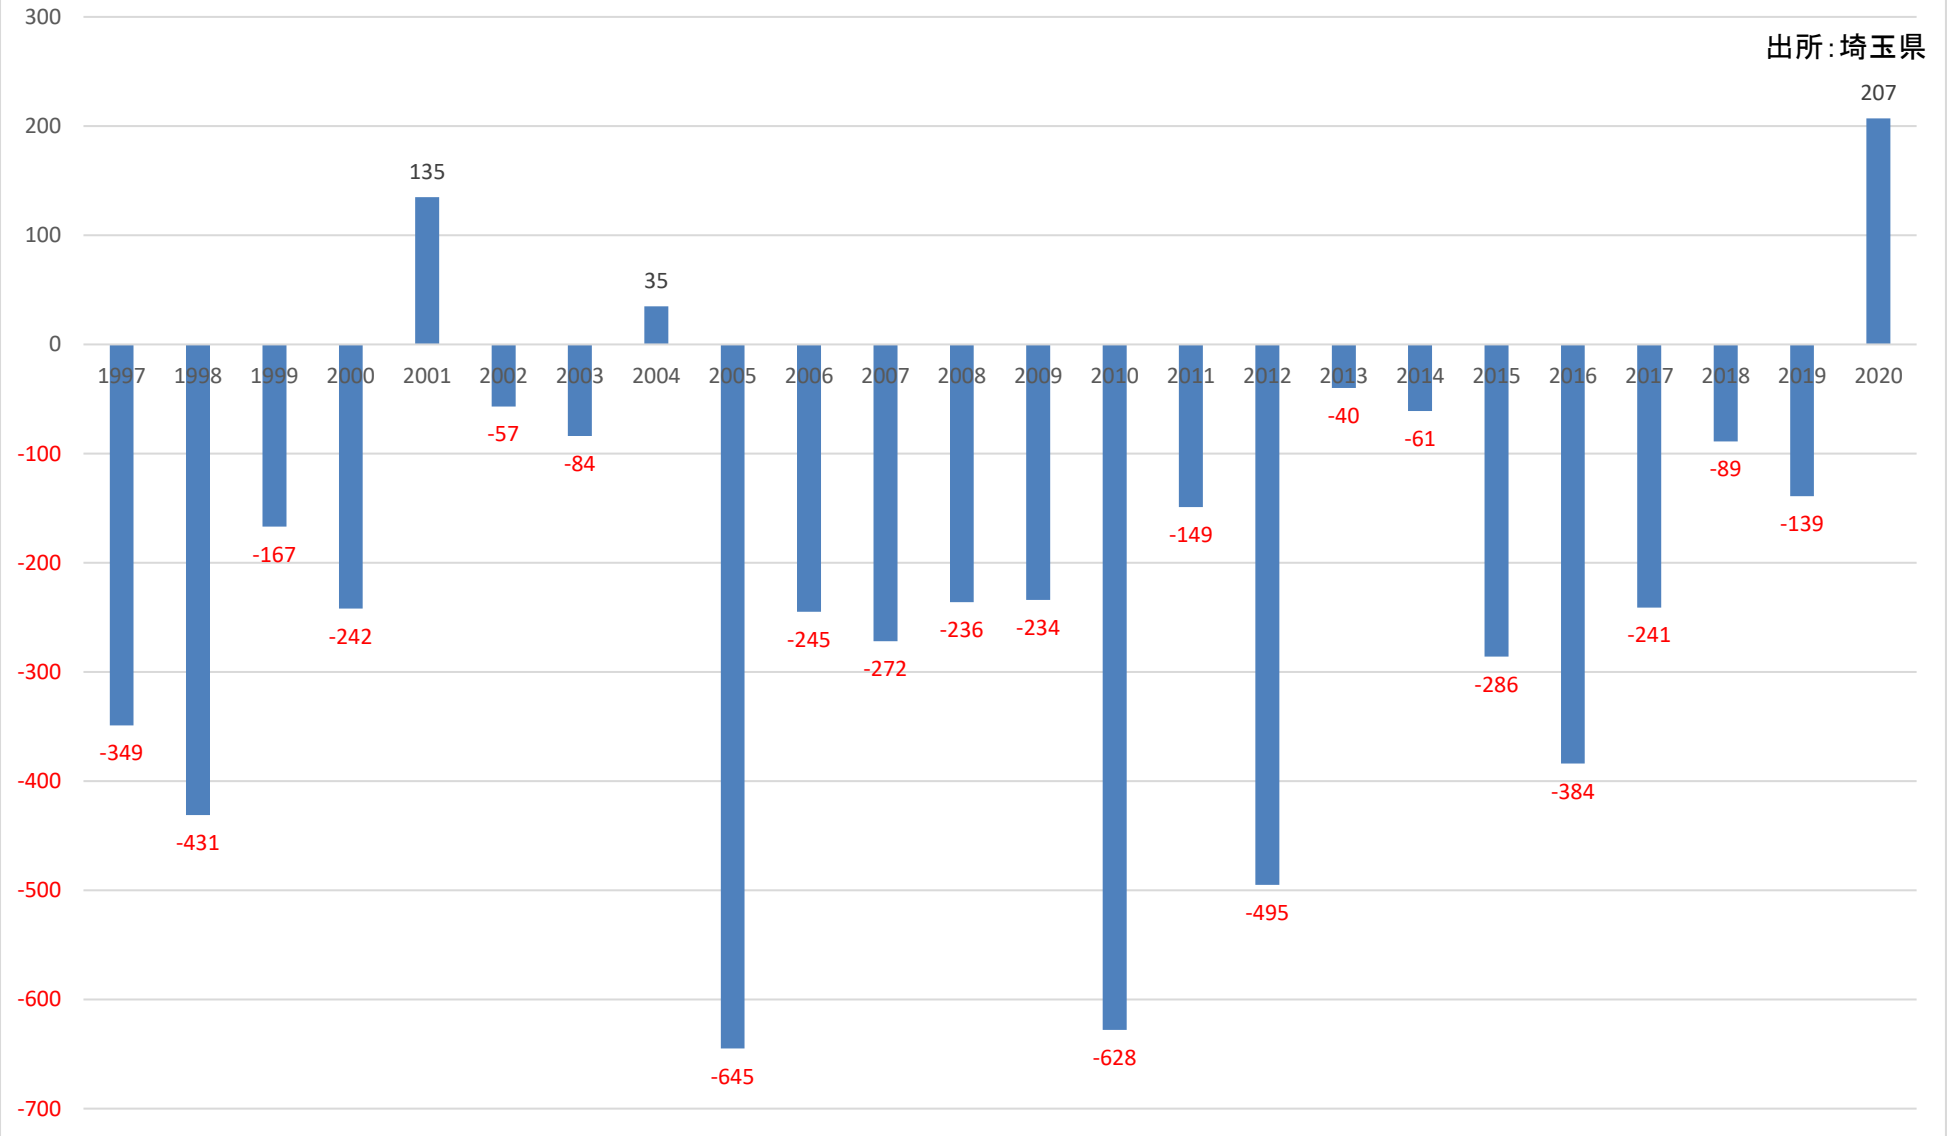

出所: 埼玉県

人口転入超過数(社会増減)の推移 (久喜市)

出所: 埼玉県

人口転入超過数(社会増減)の推移 (北本市)

出所: 埼玉県

人口転入超過数(社会増減)の推移 (八潮市)

人口転入超過数(社会増減)の推移 (富士見市)

出所: 埼玉県