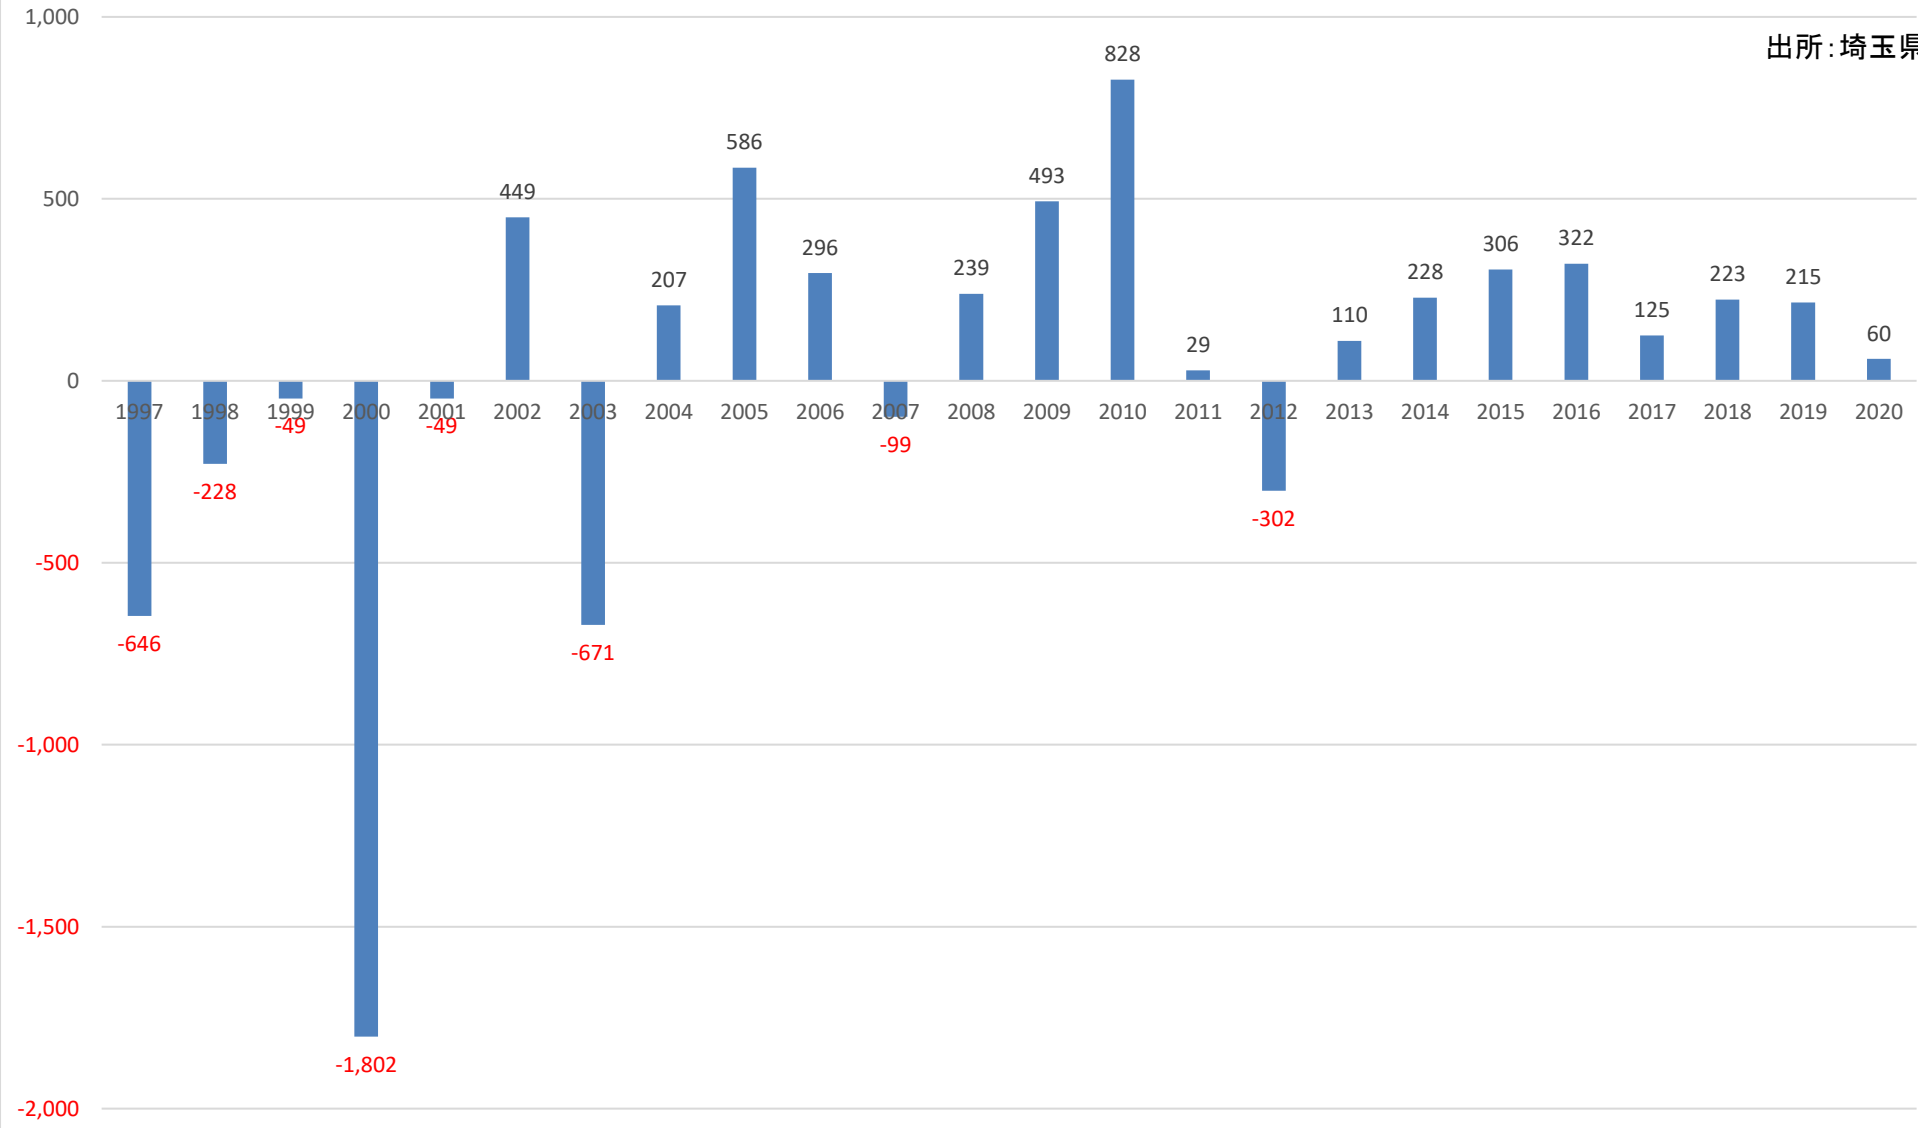

人口転入超過数(社会増減)の推移 (三郷市)

人口転入超過数(社会増減)の推移 (蓮田市)

出所: 埼玉県

人口転入超過数(社会増減)の推移 (坂戸市)

出所:埼玉県

人口転入超過数(社会増減)の推移 (幸手市)

出所: 埼玉県

人口転入超過数(社会増減)の推移 (鶴ヶ島市)