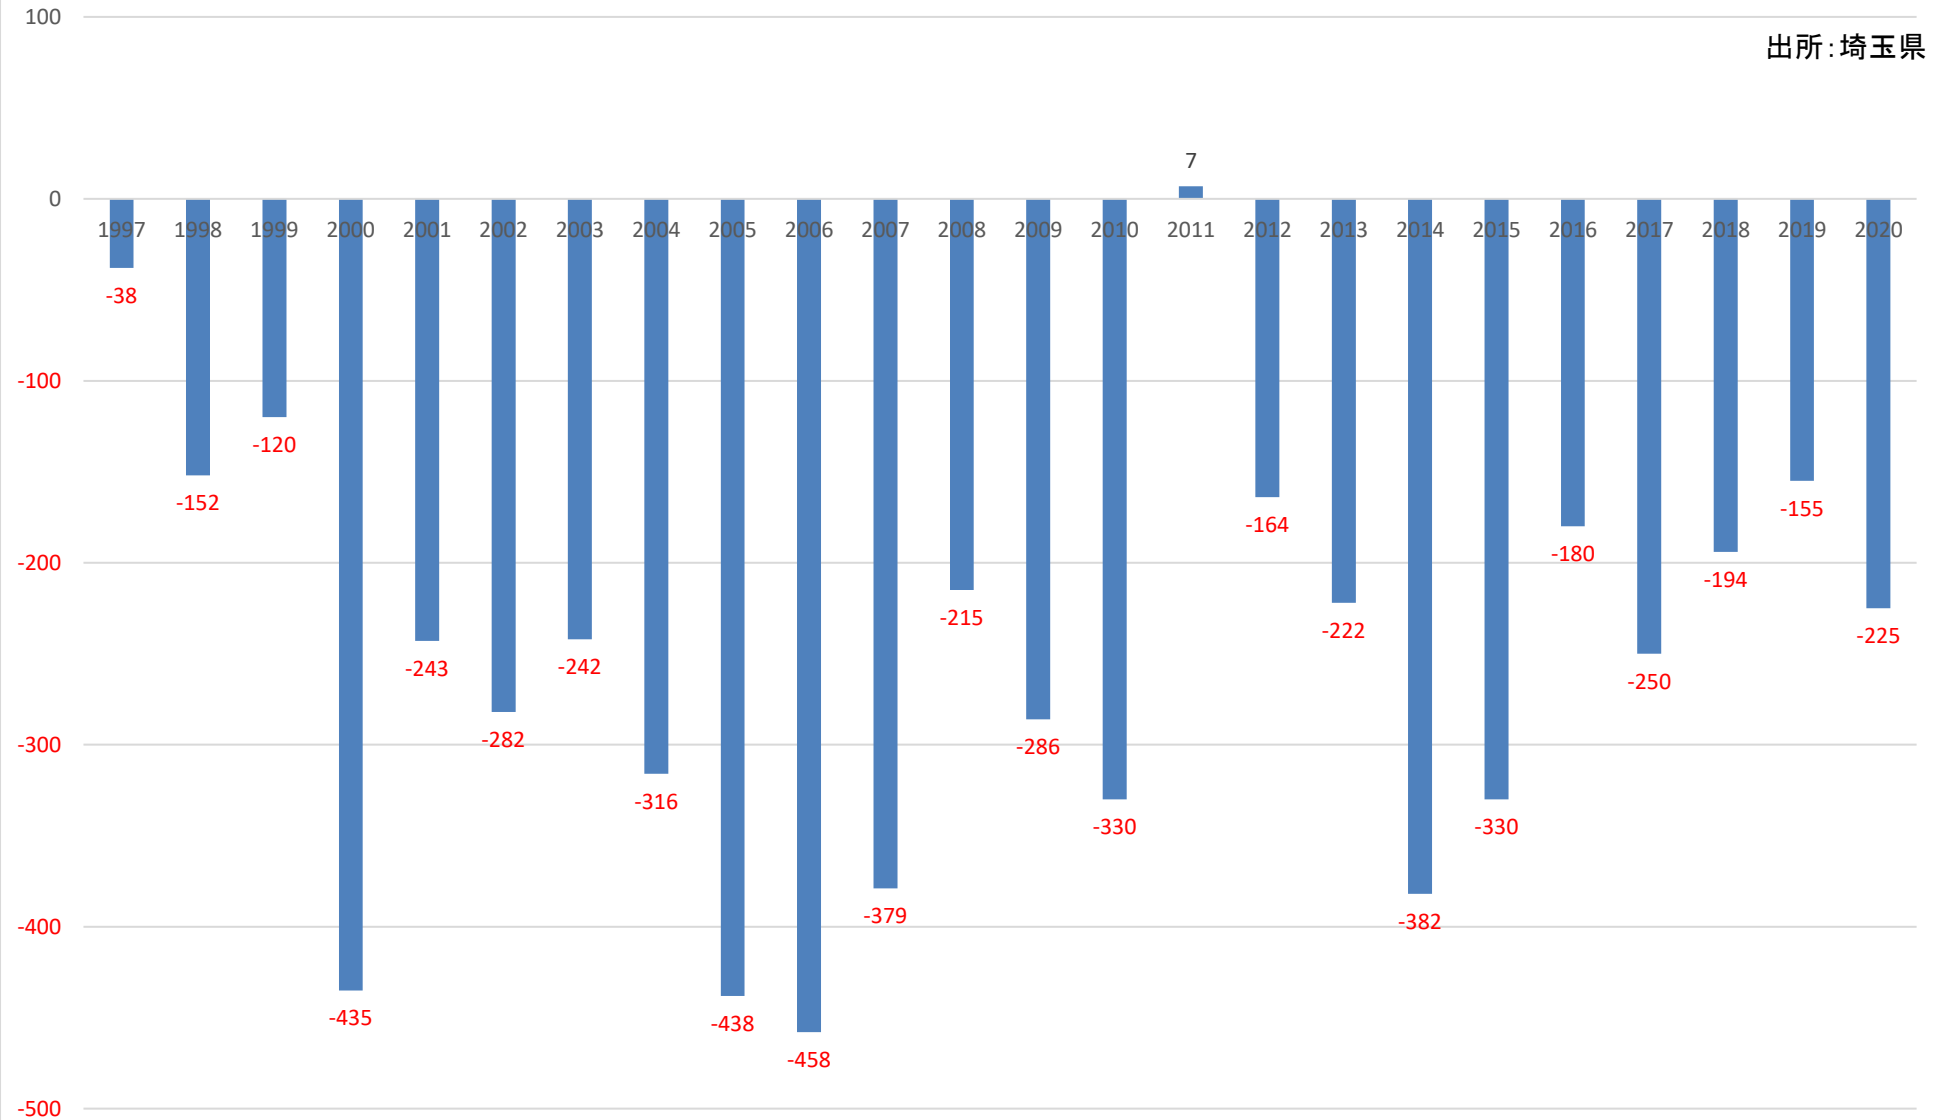

出所: 埼玉県

人口転入超過数(社会増減)の推移 (滑川町)

出所:埼玉県

人口転入超過数(社会増減)の推移 (嵐山町)

人口転入超過数(社会増減)の推移 (小川町)

出所: 埼玉県

人口転入超過数(社会増減)の推移 (川島町)

出所:埼玉県