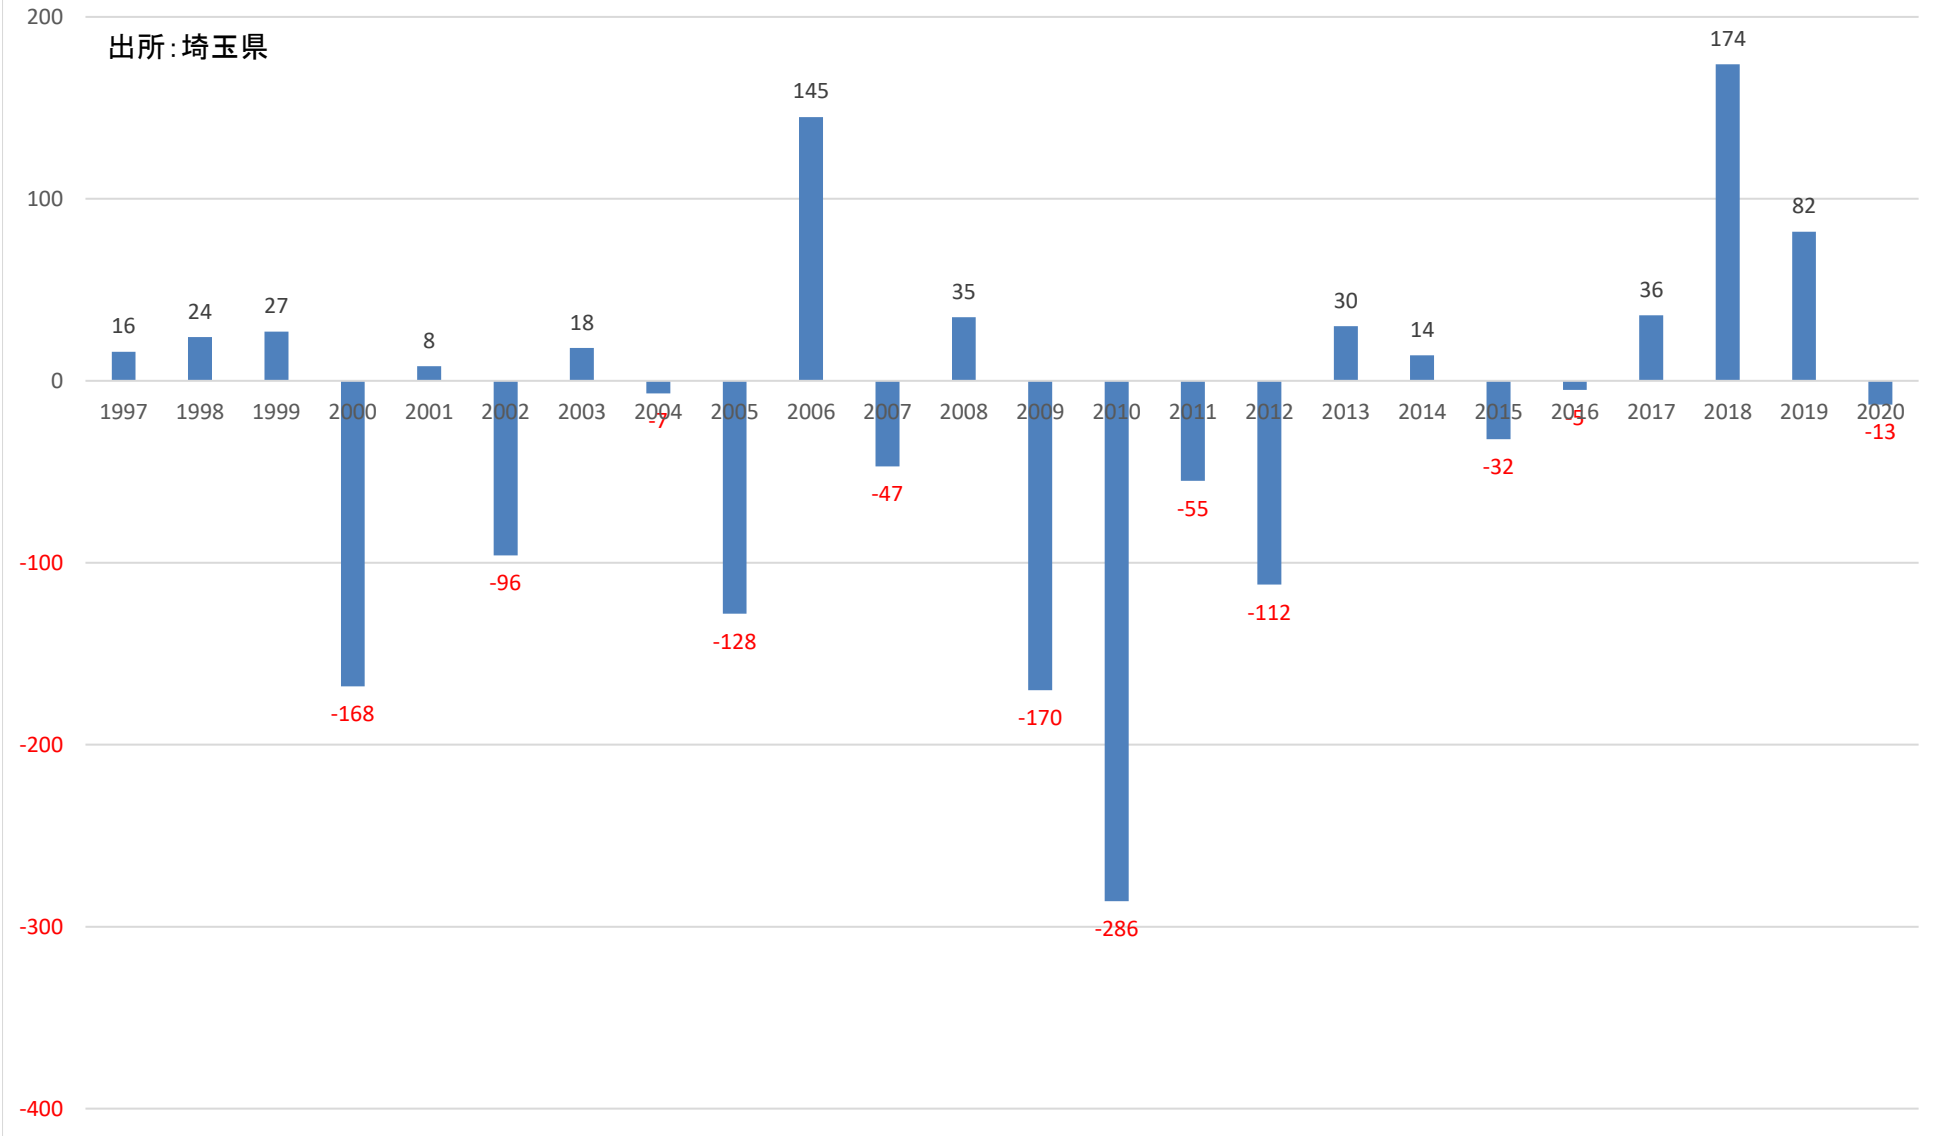

出所: 埼玉県

人口転入超過数(社会増減)の推移 (滑川町)

出所:埼玉県

人口転入超過数(社会増減)の推移 (嵐山町)

人口転入超過数(社会増減)の推移 (小川町)

出所: 埼玉県

人口転入超過数(社会増減)の推移 (川島町)

出所:埼玉県