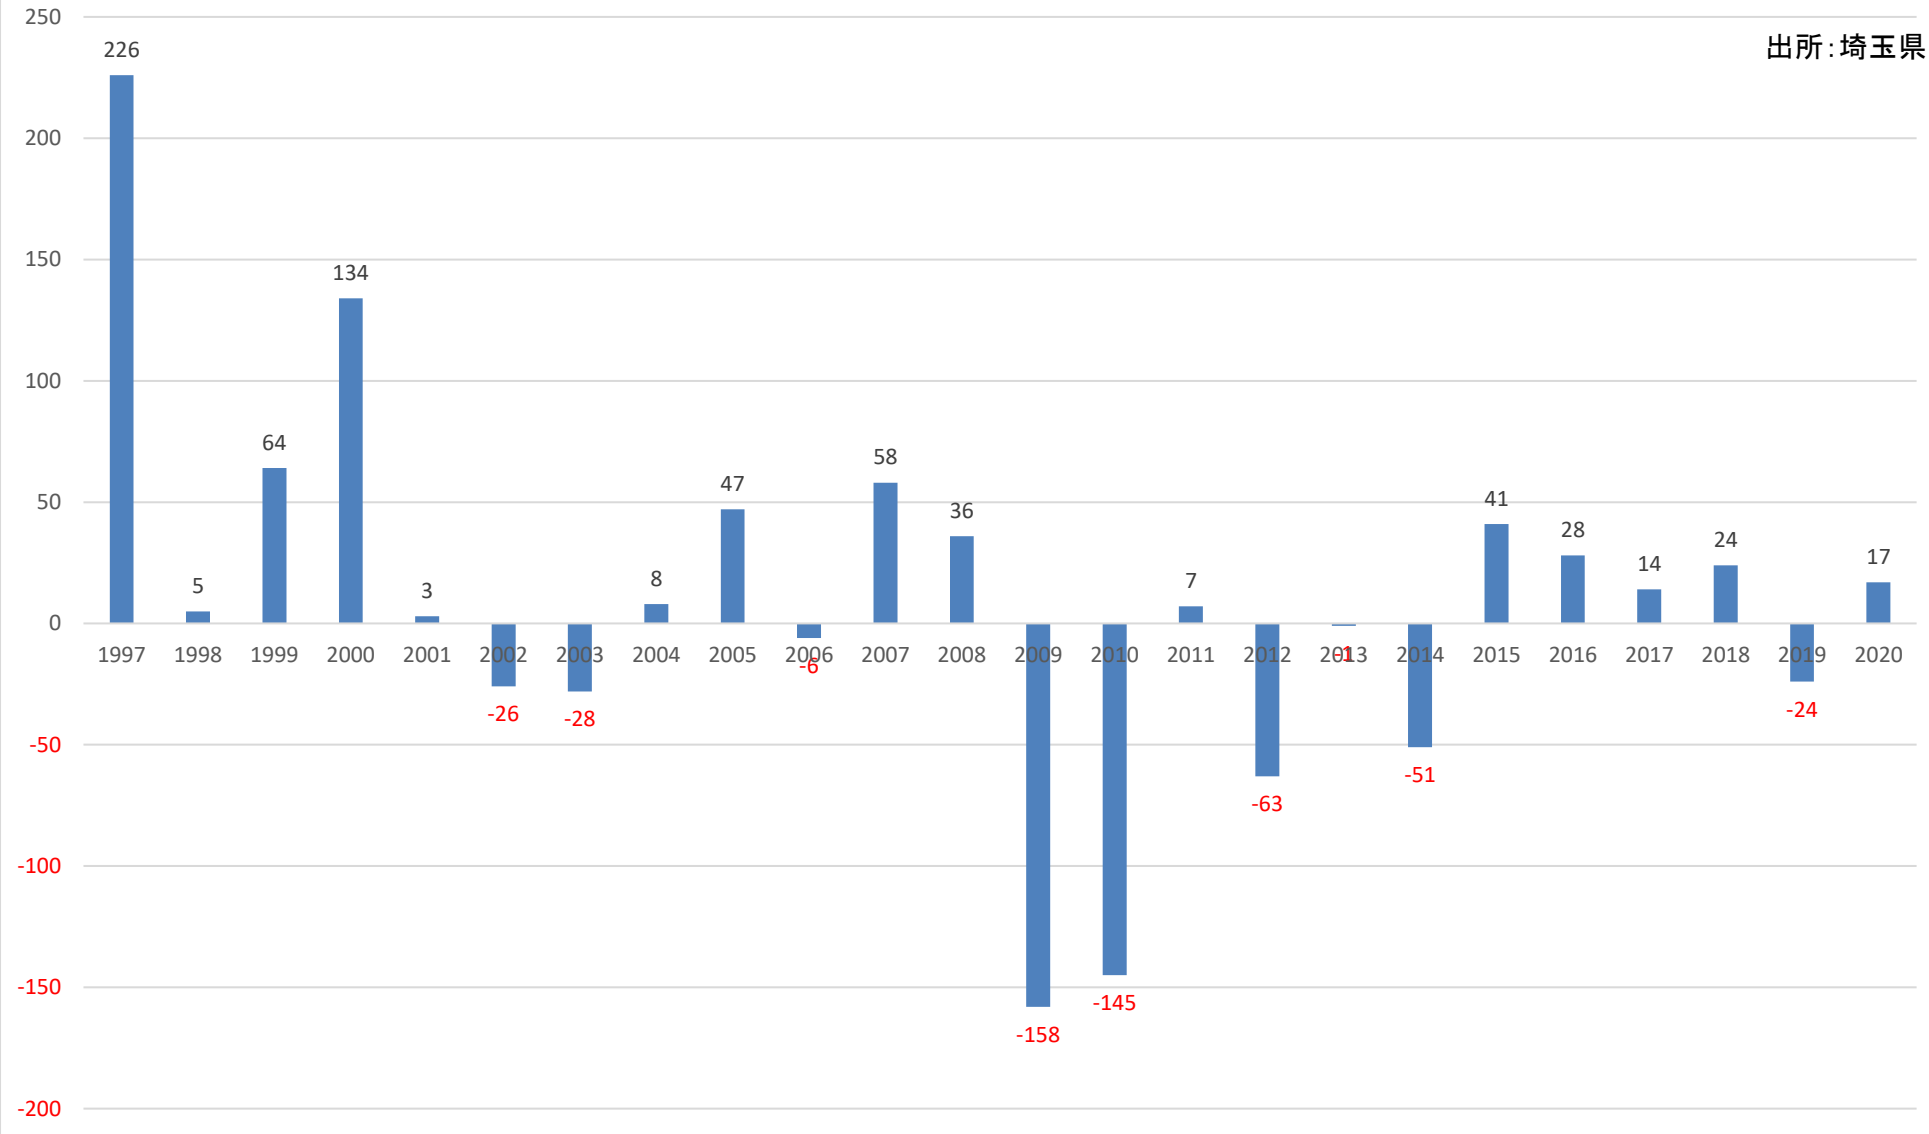

人口転入超過数(社会増減)の推移 (神川町)

出所: 埼玉県