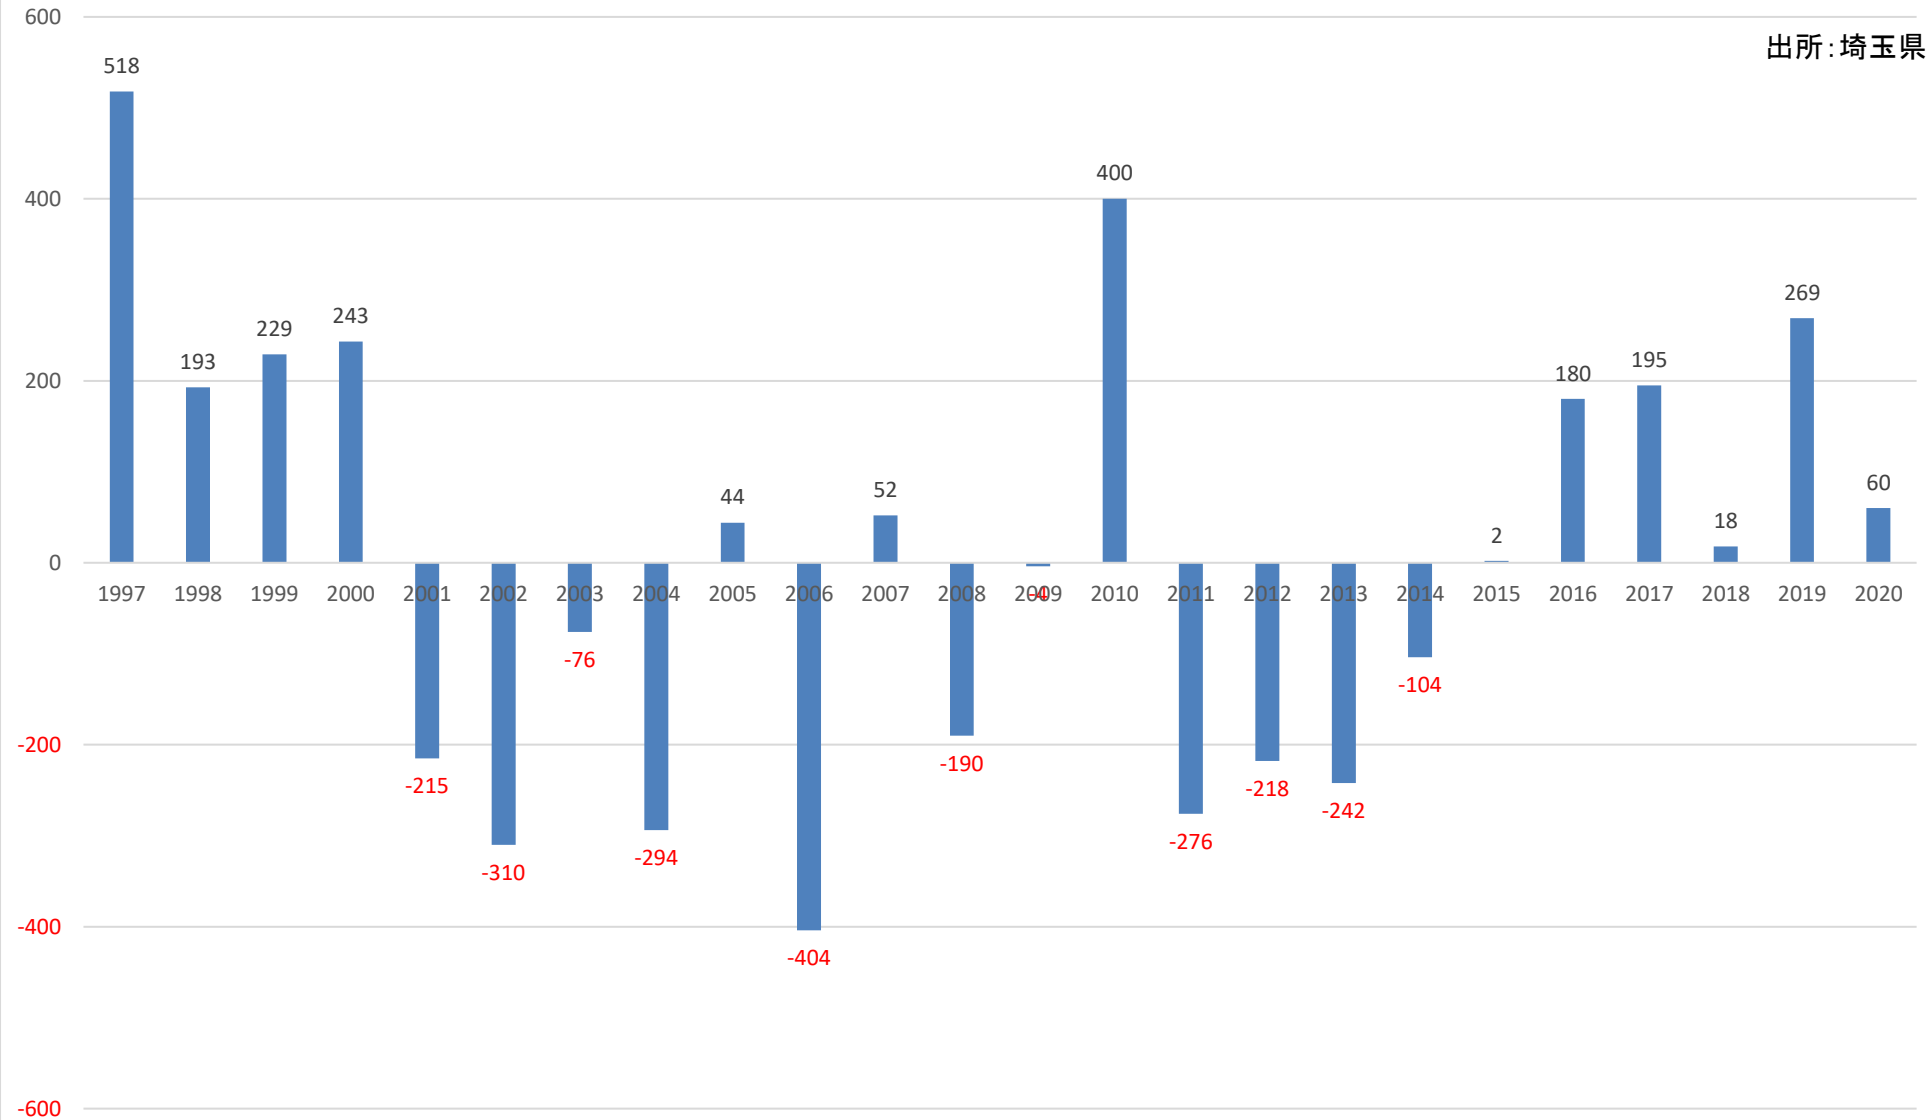

人口転入超過数(社会増減)の推移 (飯能市)

出所: 埼玉県