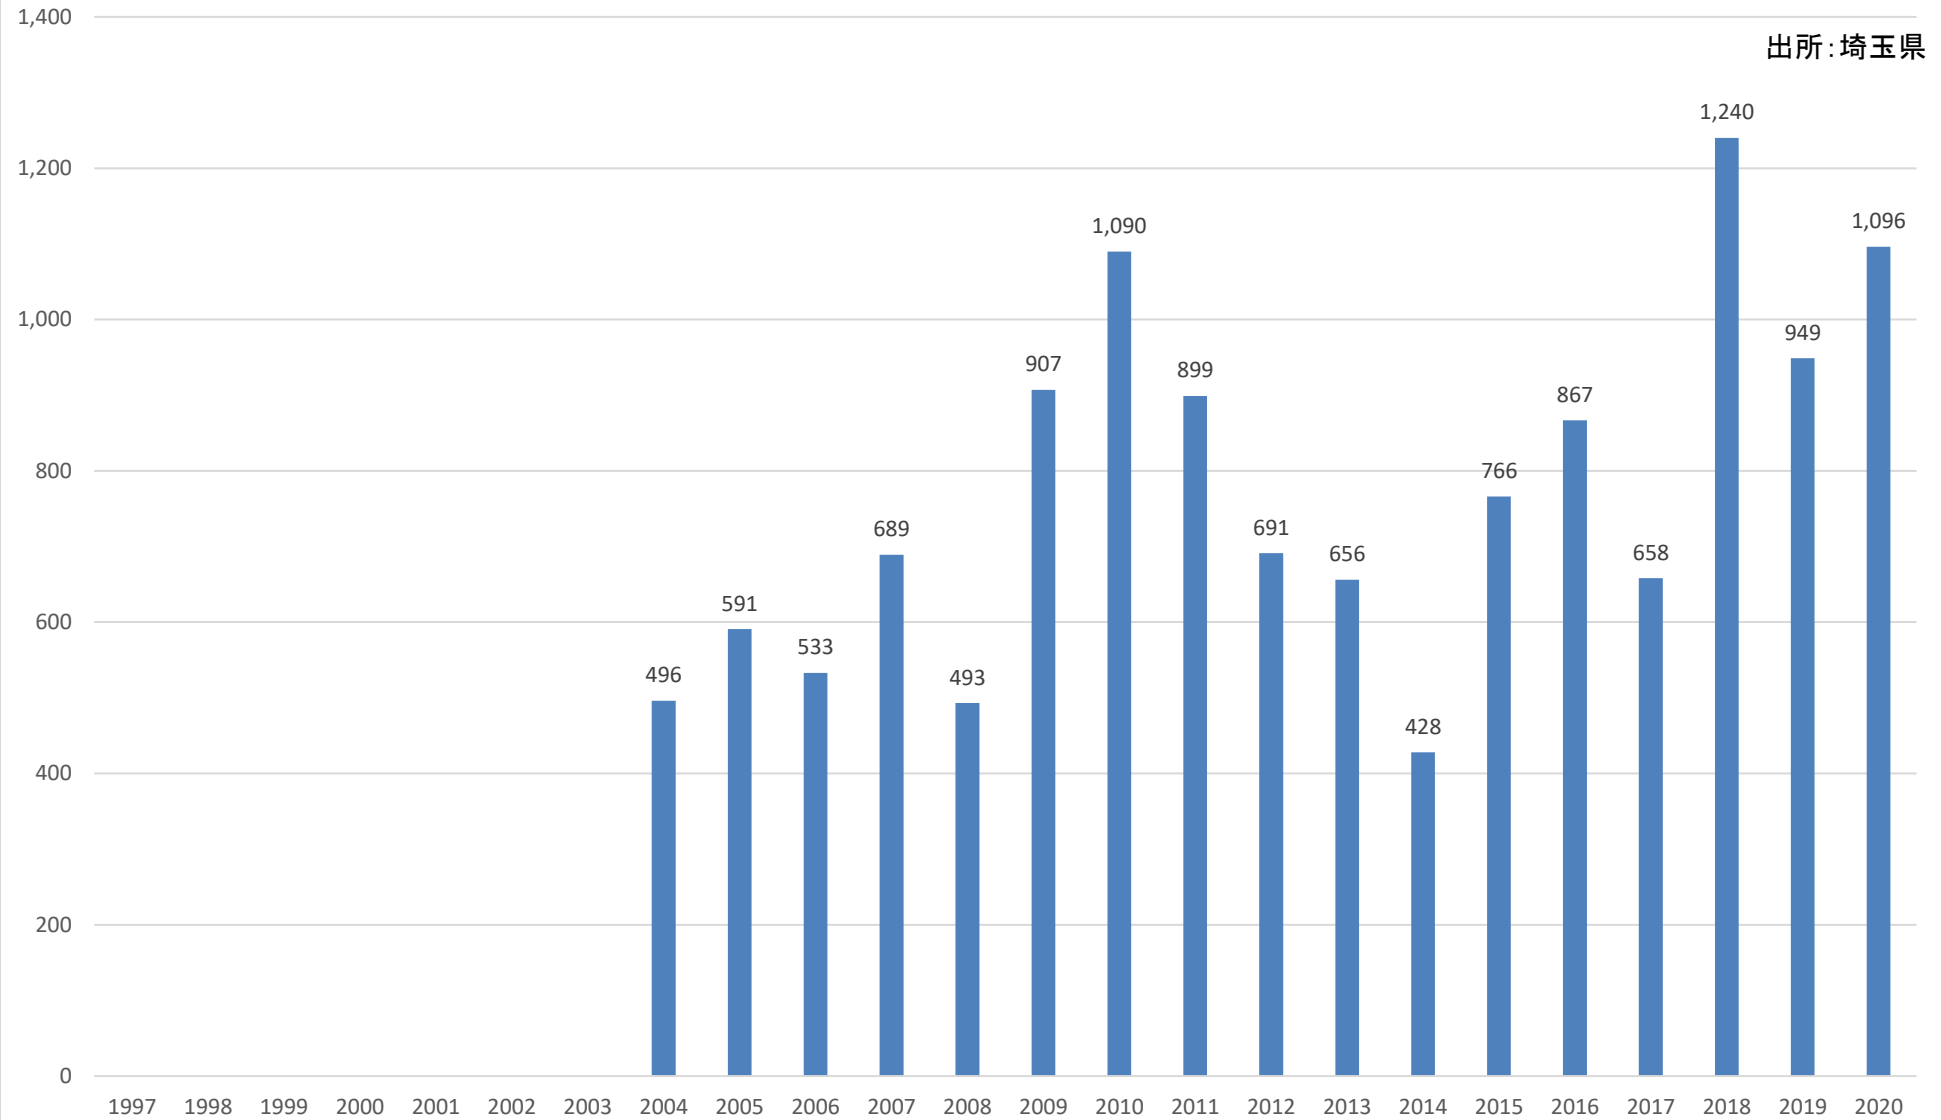

人口転入超過数(社会増減)の推移 (さいたま市)

人口転入超過数(社会増減)の推移 (さいたま市西区)

出所: 埼玉県

人口転入超過数(社会増減)の推移 (さいたま市北区)

出所: 埼玉県

人口転入超過数(社会増減)の推移 (さいたま市大宮区)

出所: 埼玉県

人口転入超過数(社会増減)の推移 (さいたま市見沼区)

出所: 埼玉県

人口転入超過数(社会増減)の推移 (さいたま市中央区)

出所: 埼玉県

人口転入超過数(社会増減)の推移 (さいたま市桜区)

出所: 埼玉県

人口転入超過数(社会増減)の推移 (さいたま市浦和区)

出所: 埼玉県

人口転入超過数(社会増減)の推移 (さいたま市南区)