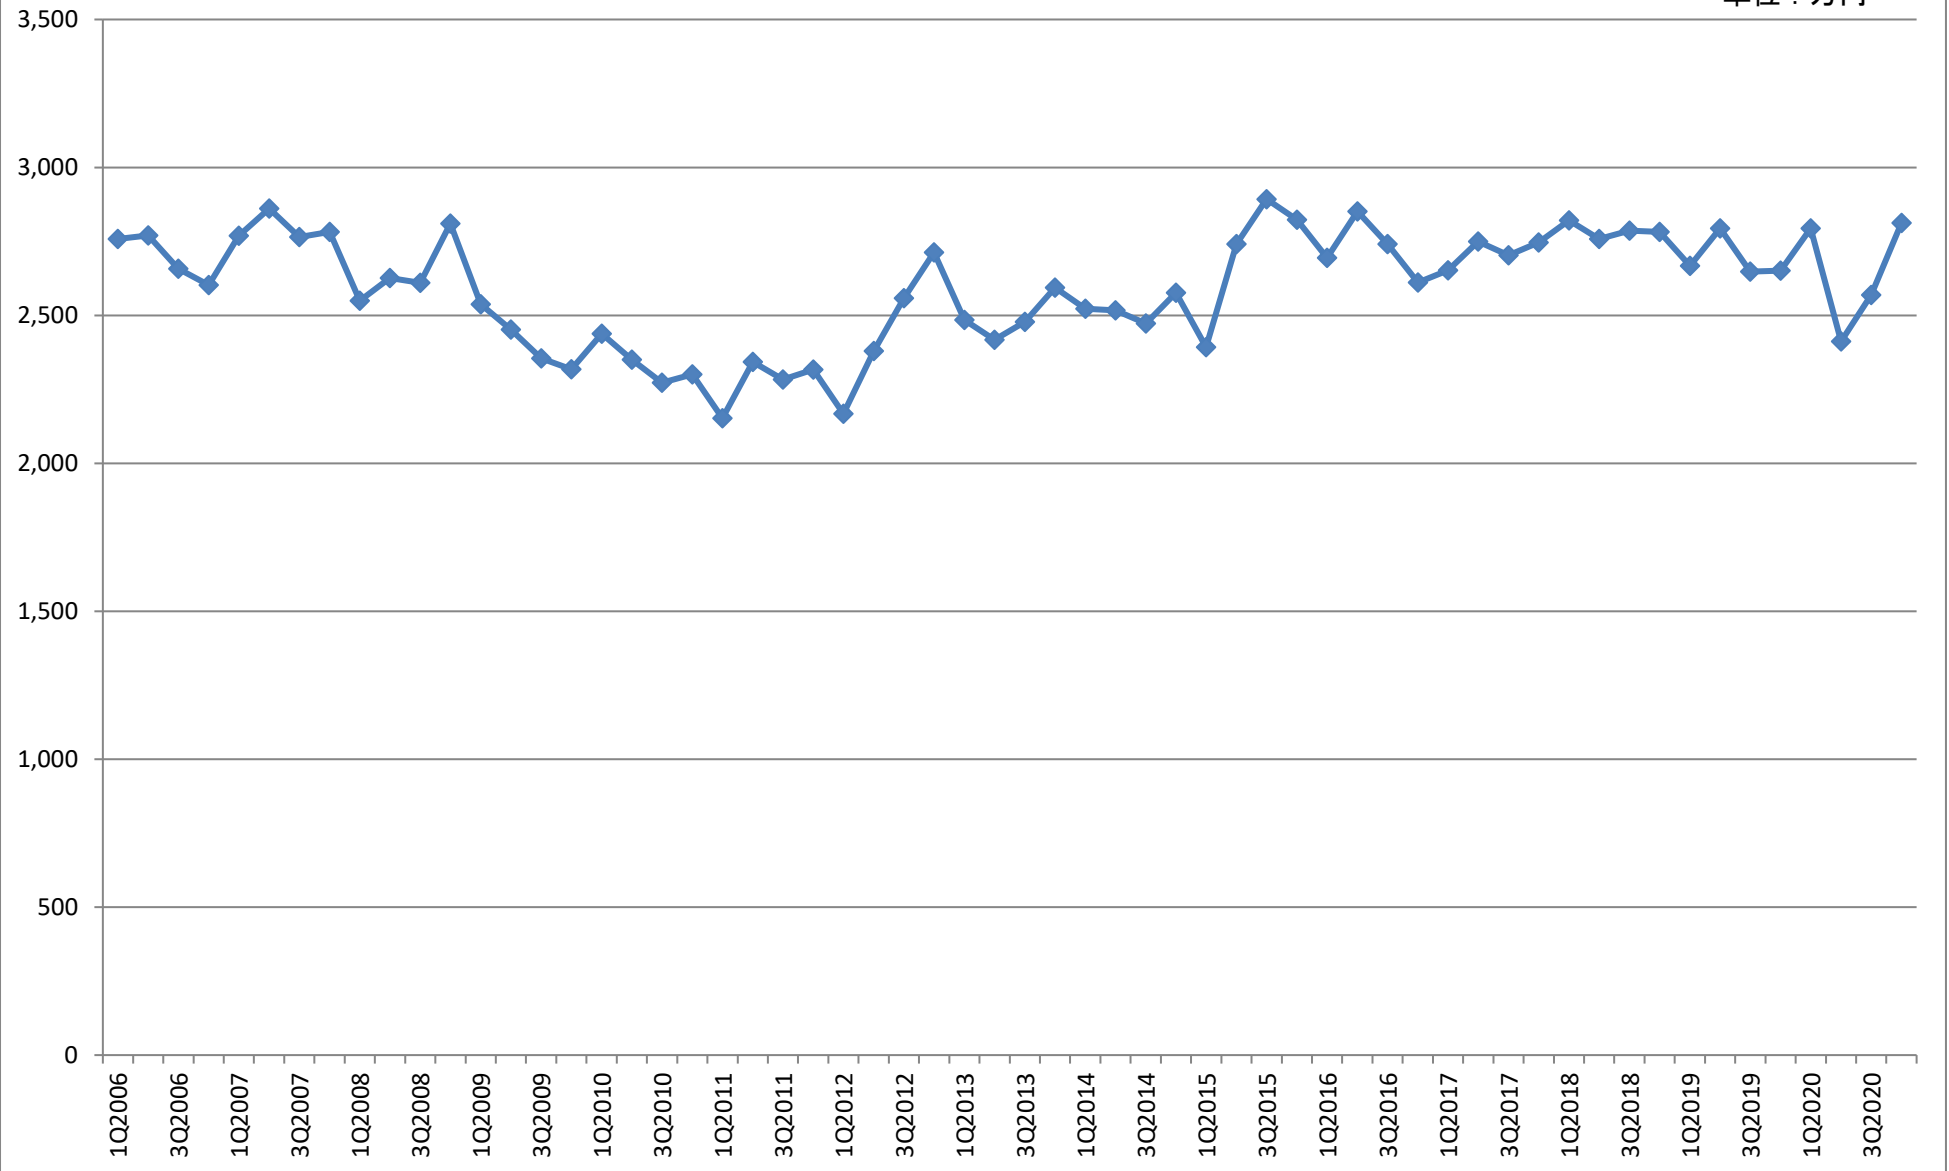

坂戸市 新築住宅価格（総額）の推移

単位：万円

坂戸市 新築住宅価格（単価）の推移

単位：円