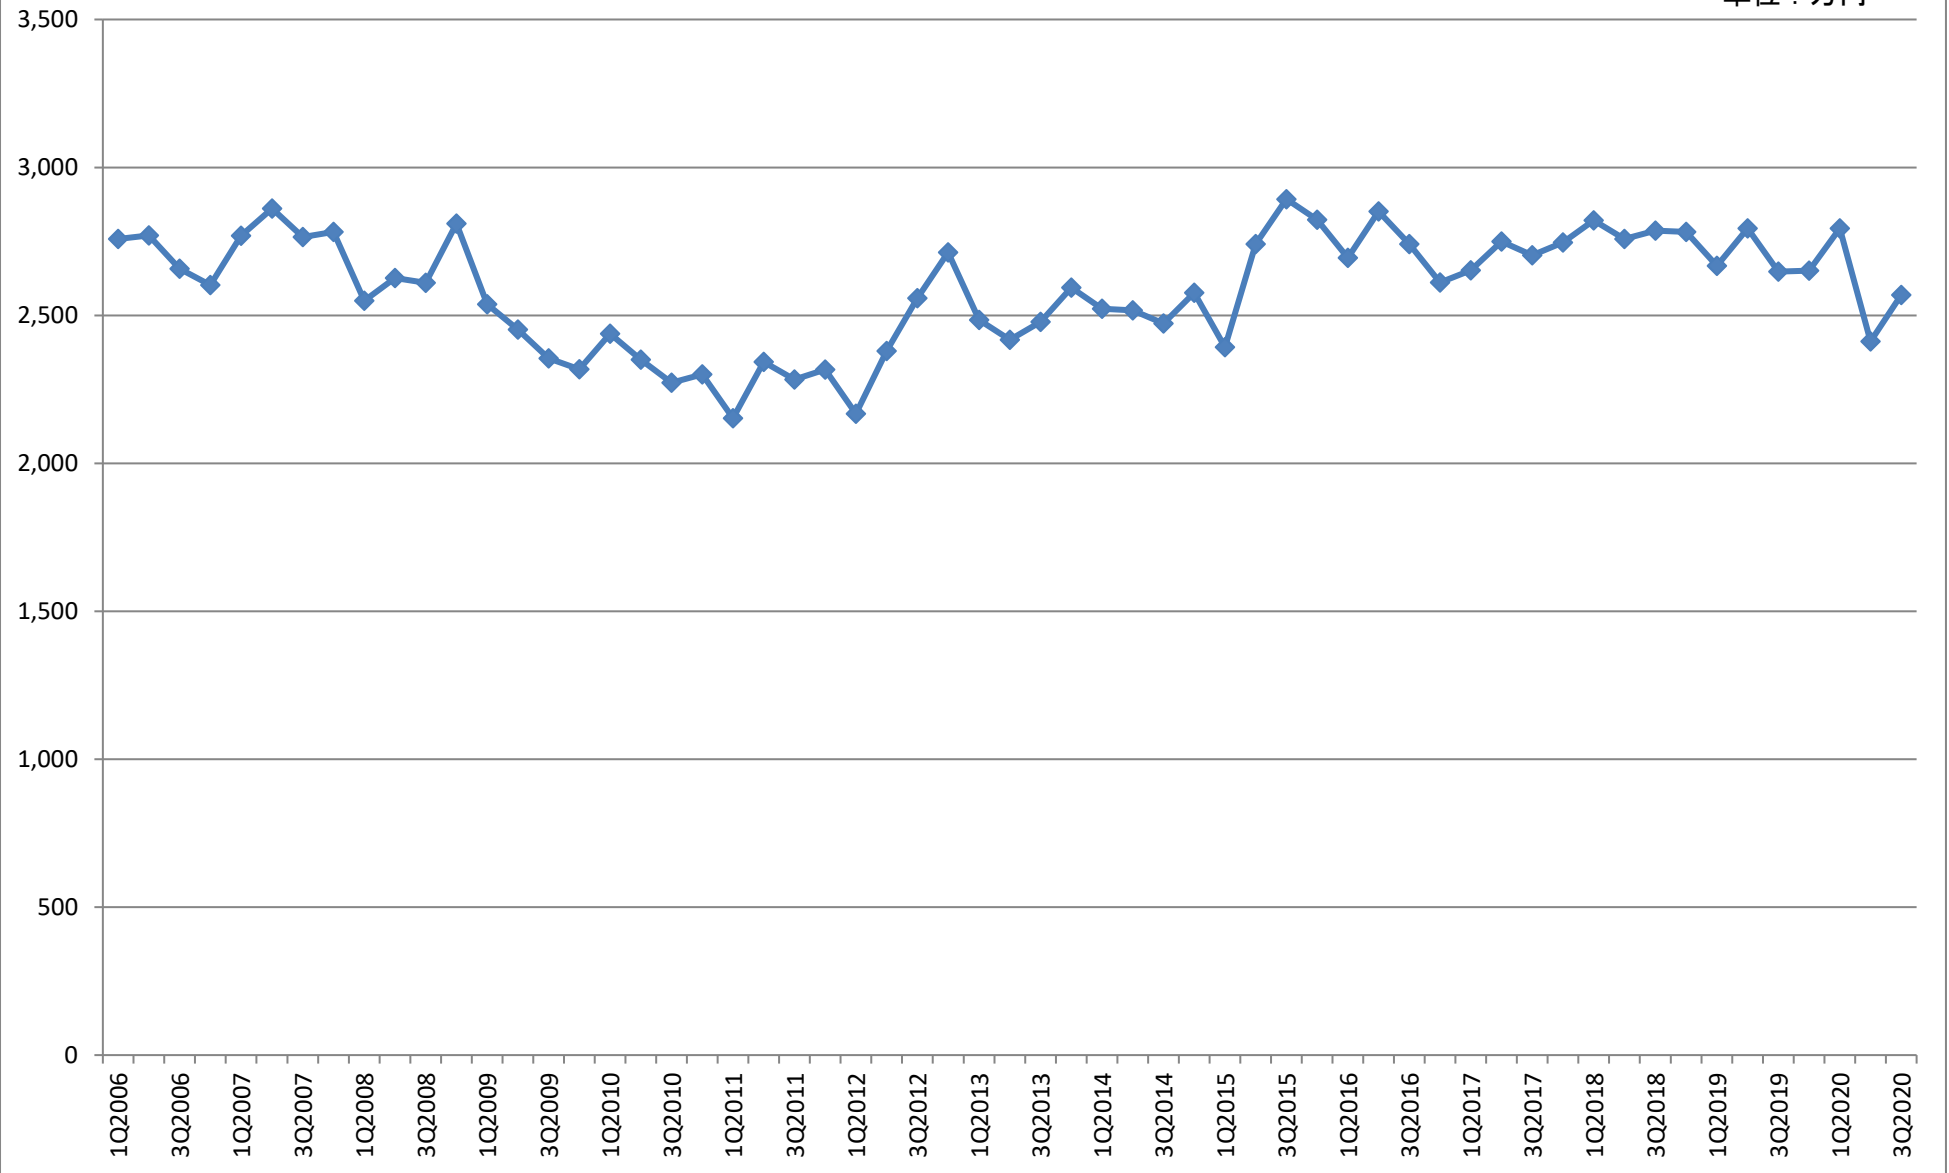

坂戸市 新築住宅価格（総額）の推移

単位：万円

坂戸市 新築住宅価格（単価）の推移

単位：円