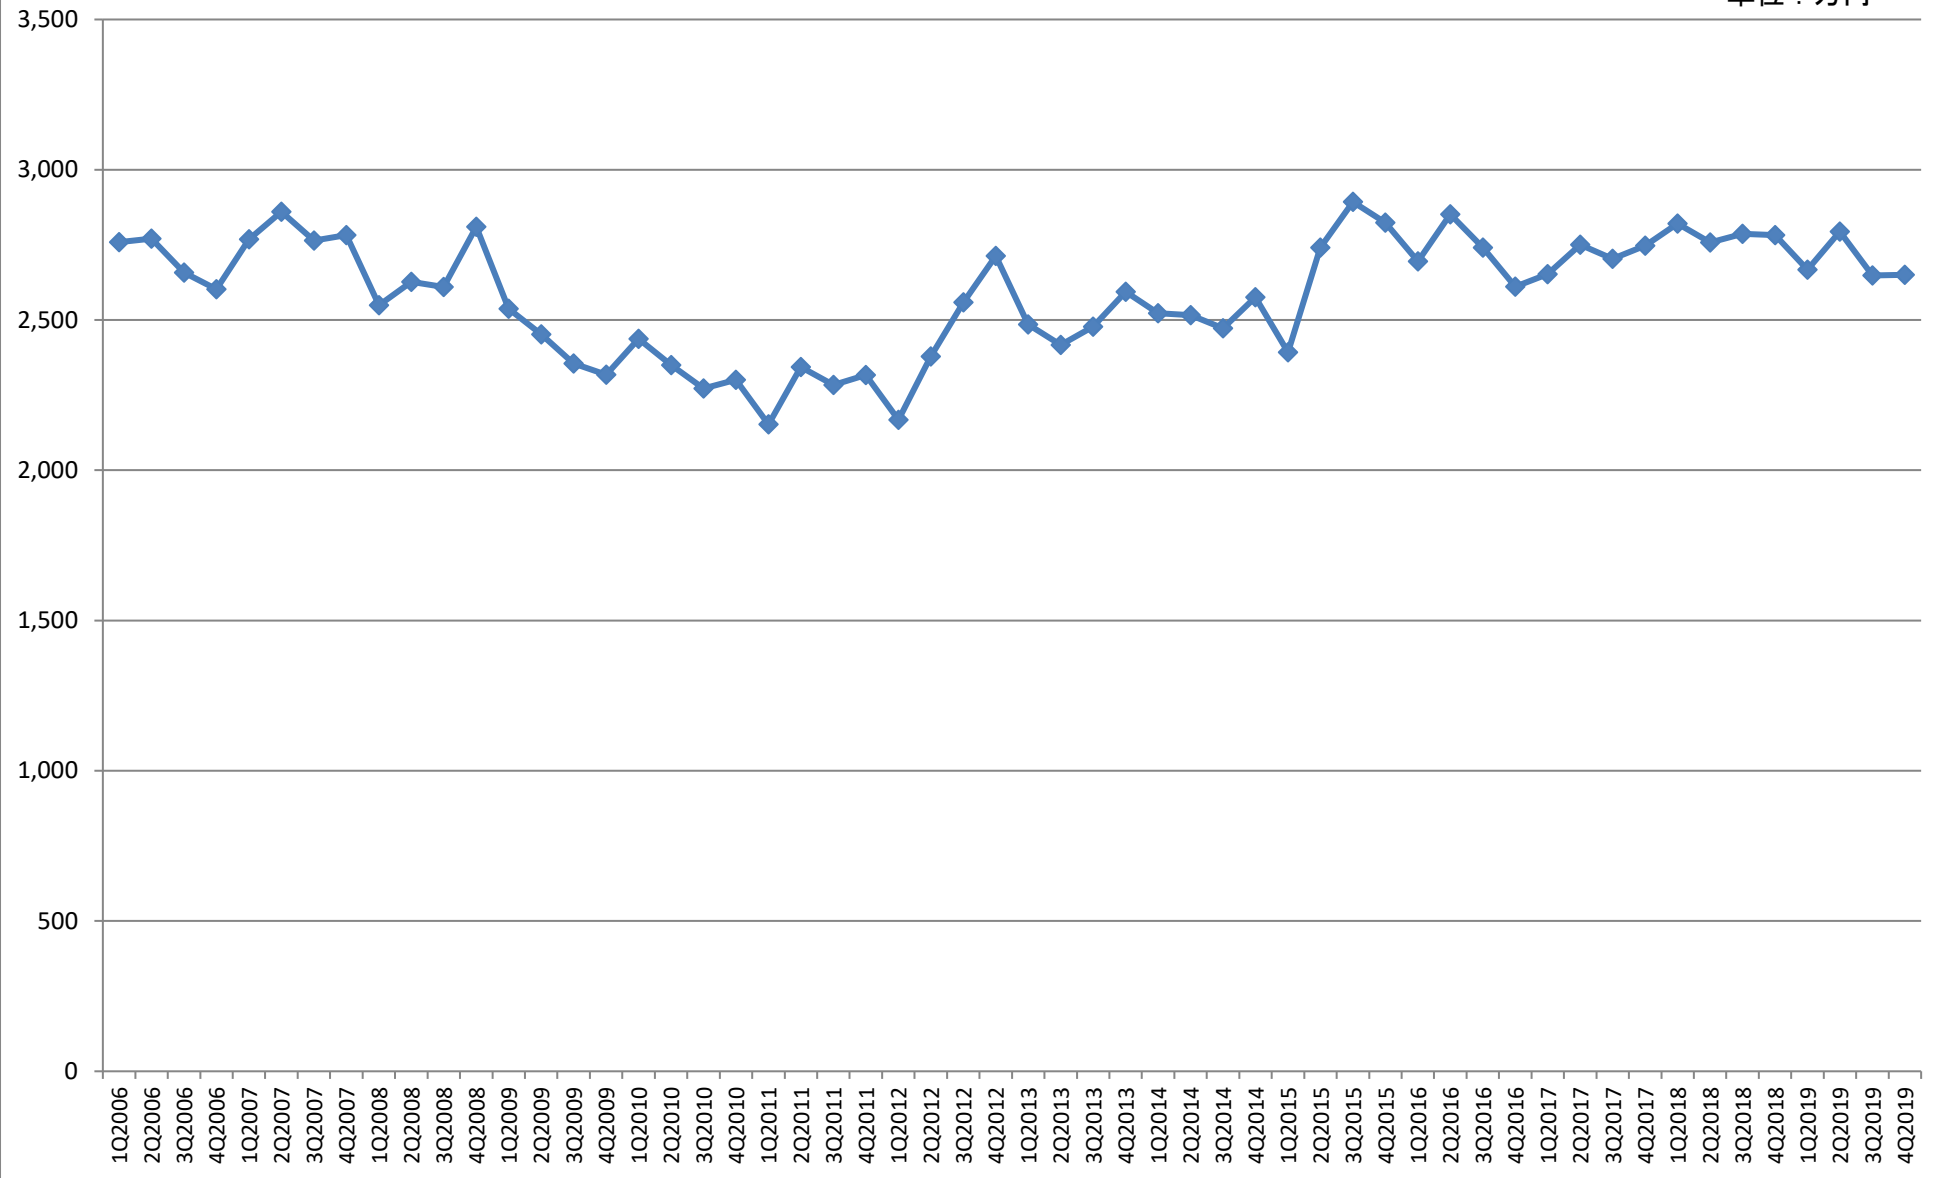

坂戸市 新築住宅価格（総額）の推移

単位：万円

坂戸市 新築住宅価格（単価）の推移

単位：円