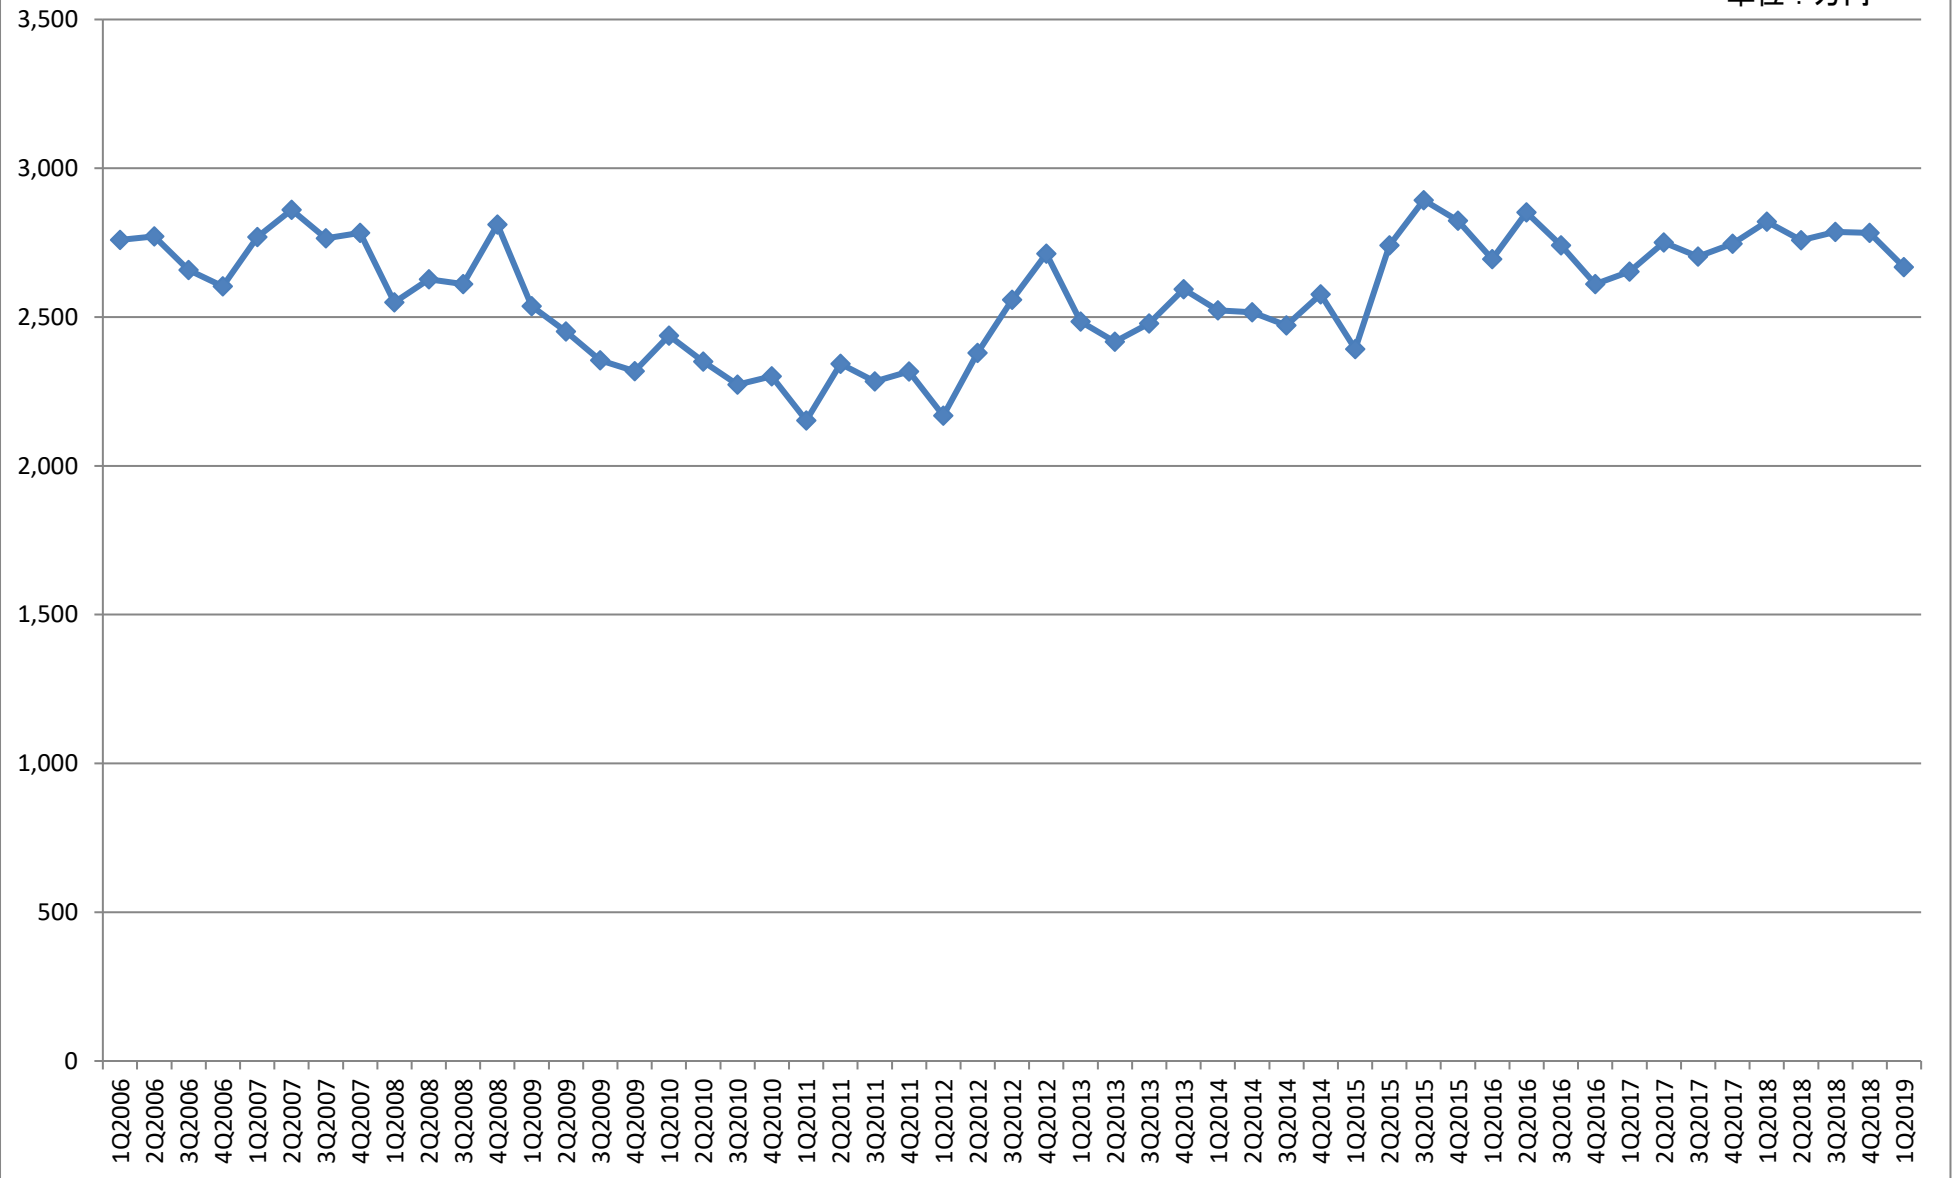

# 坂戸市 新築住宅価格（総額）の推移

単位：万円

# 坂戸市 新築住宅価格（単価）の推移

単位：円