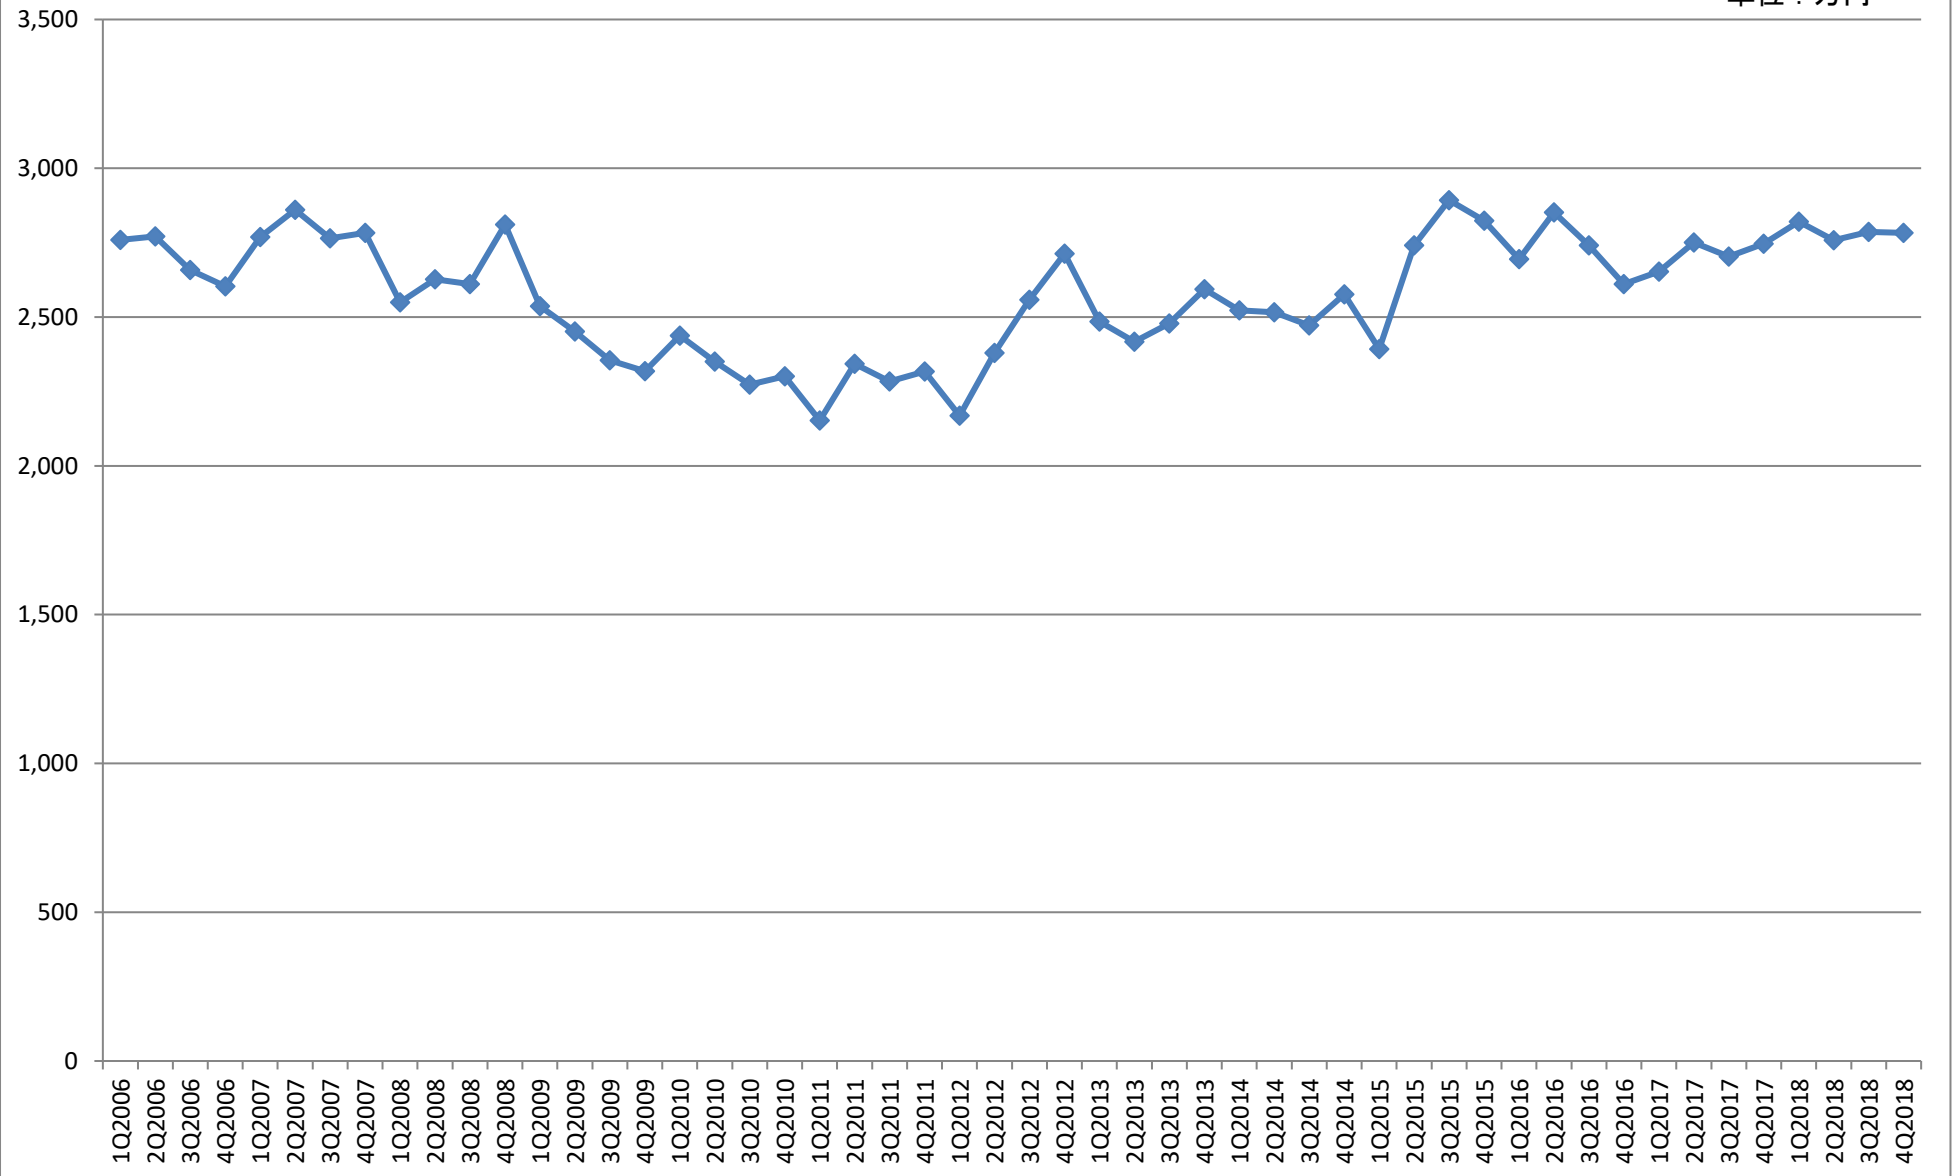

坂戸市 新築住宅価格（総額）の推移

単位：万円

坂戸市 新築住宅価格（単価）の推移

単位：円