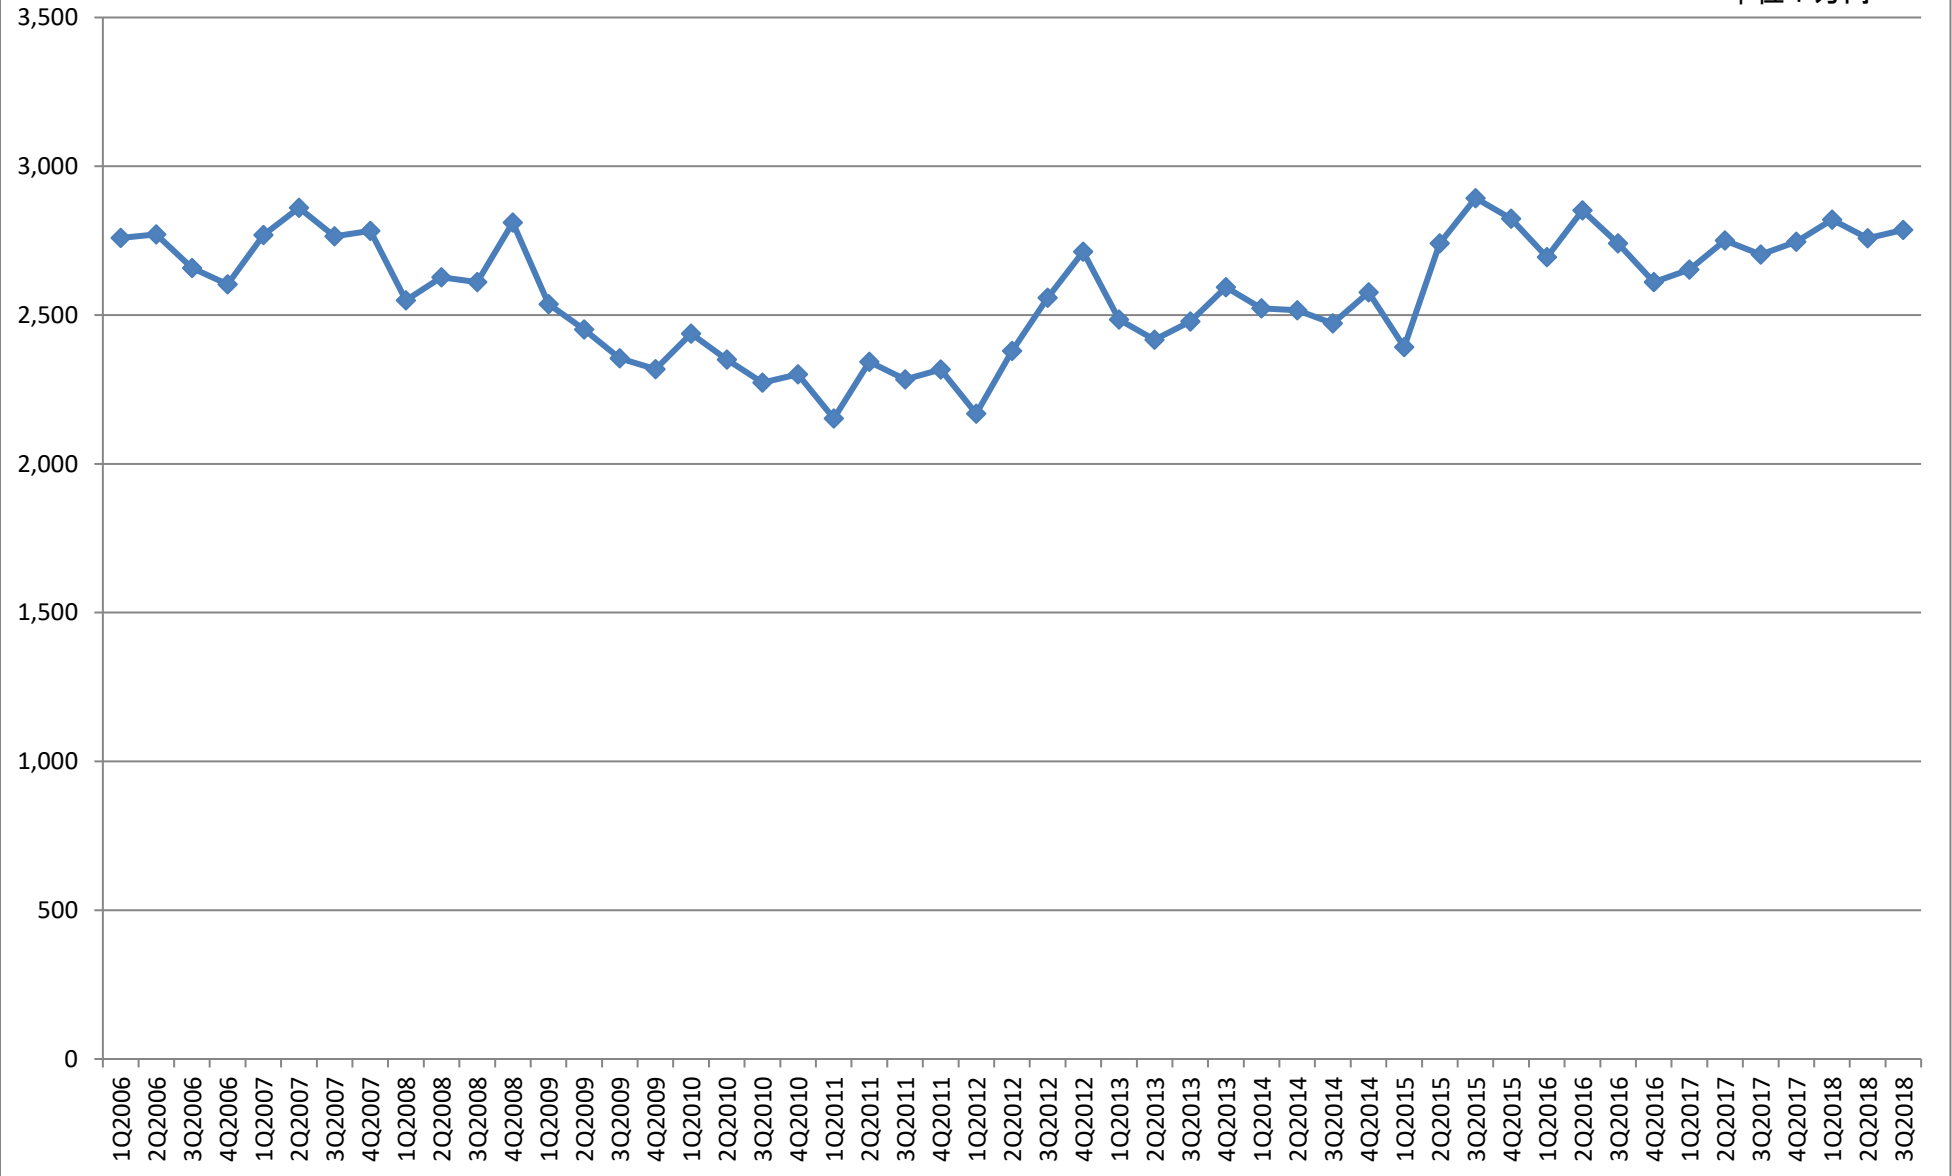

坂戸市 新築住宅価格（総額）の推移

単位：万円

坂戸市 新築住宅価格（単価）の推移

単位：円