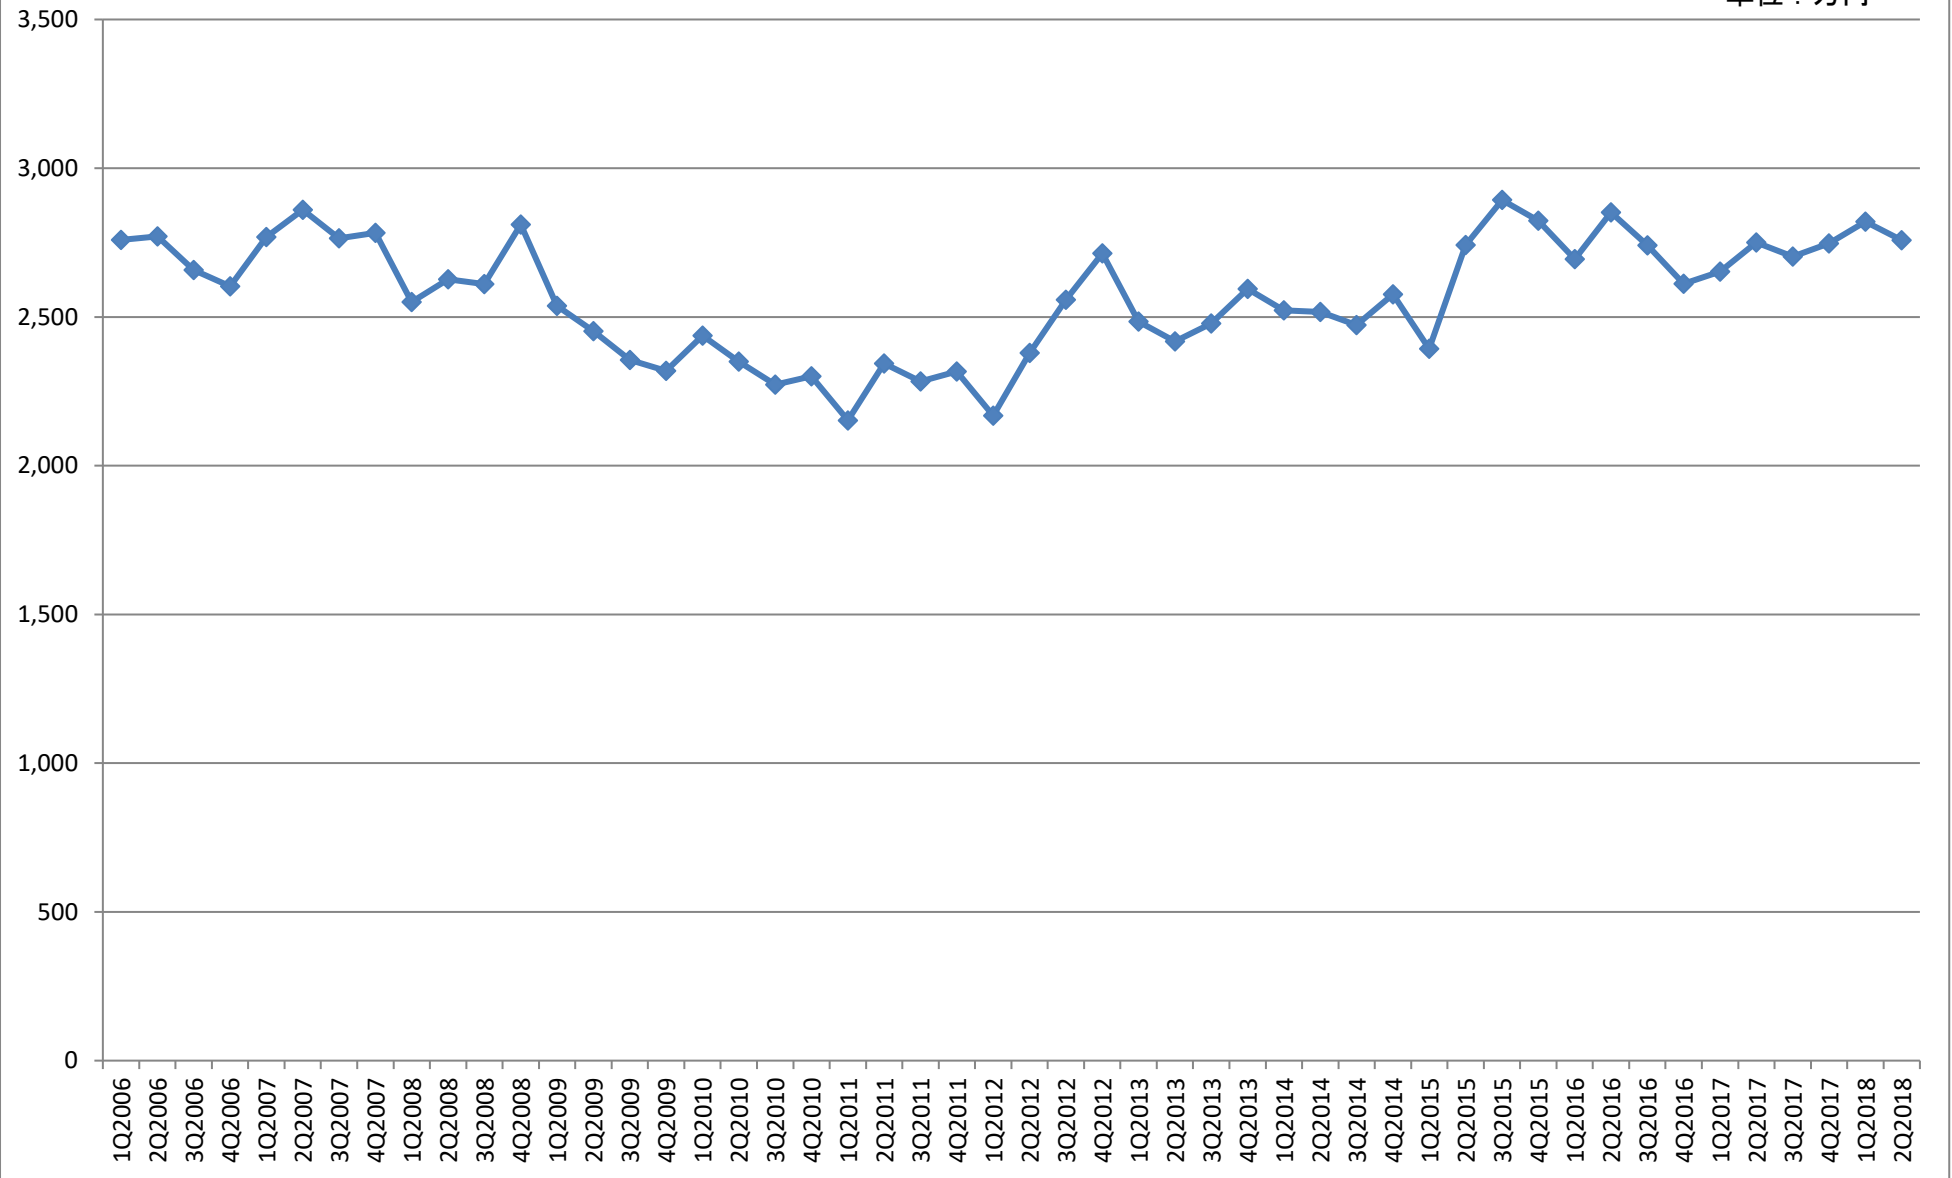

坂戸市 新築住宅価格（総額）の推移

単位：万円

坂戸市 新築住宅価格（単価）の推移

単位：円