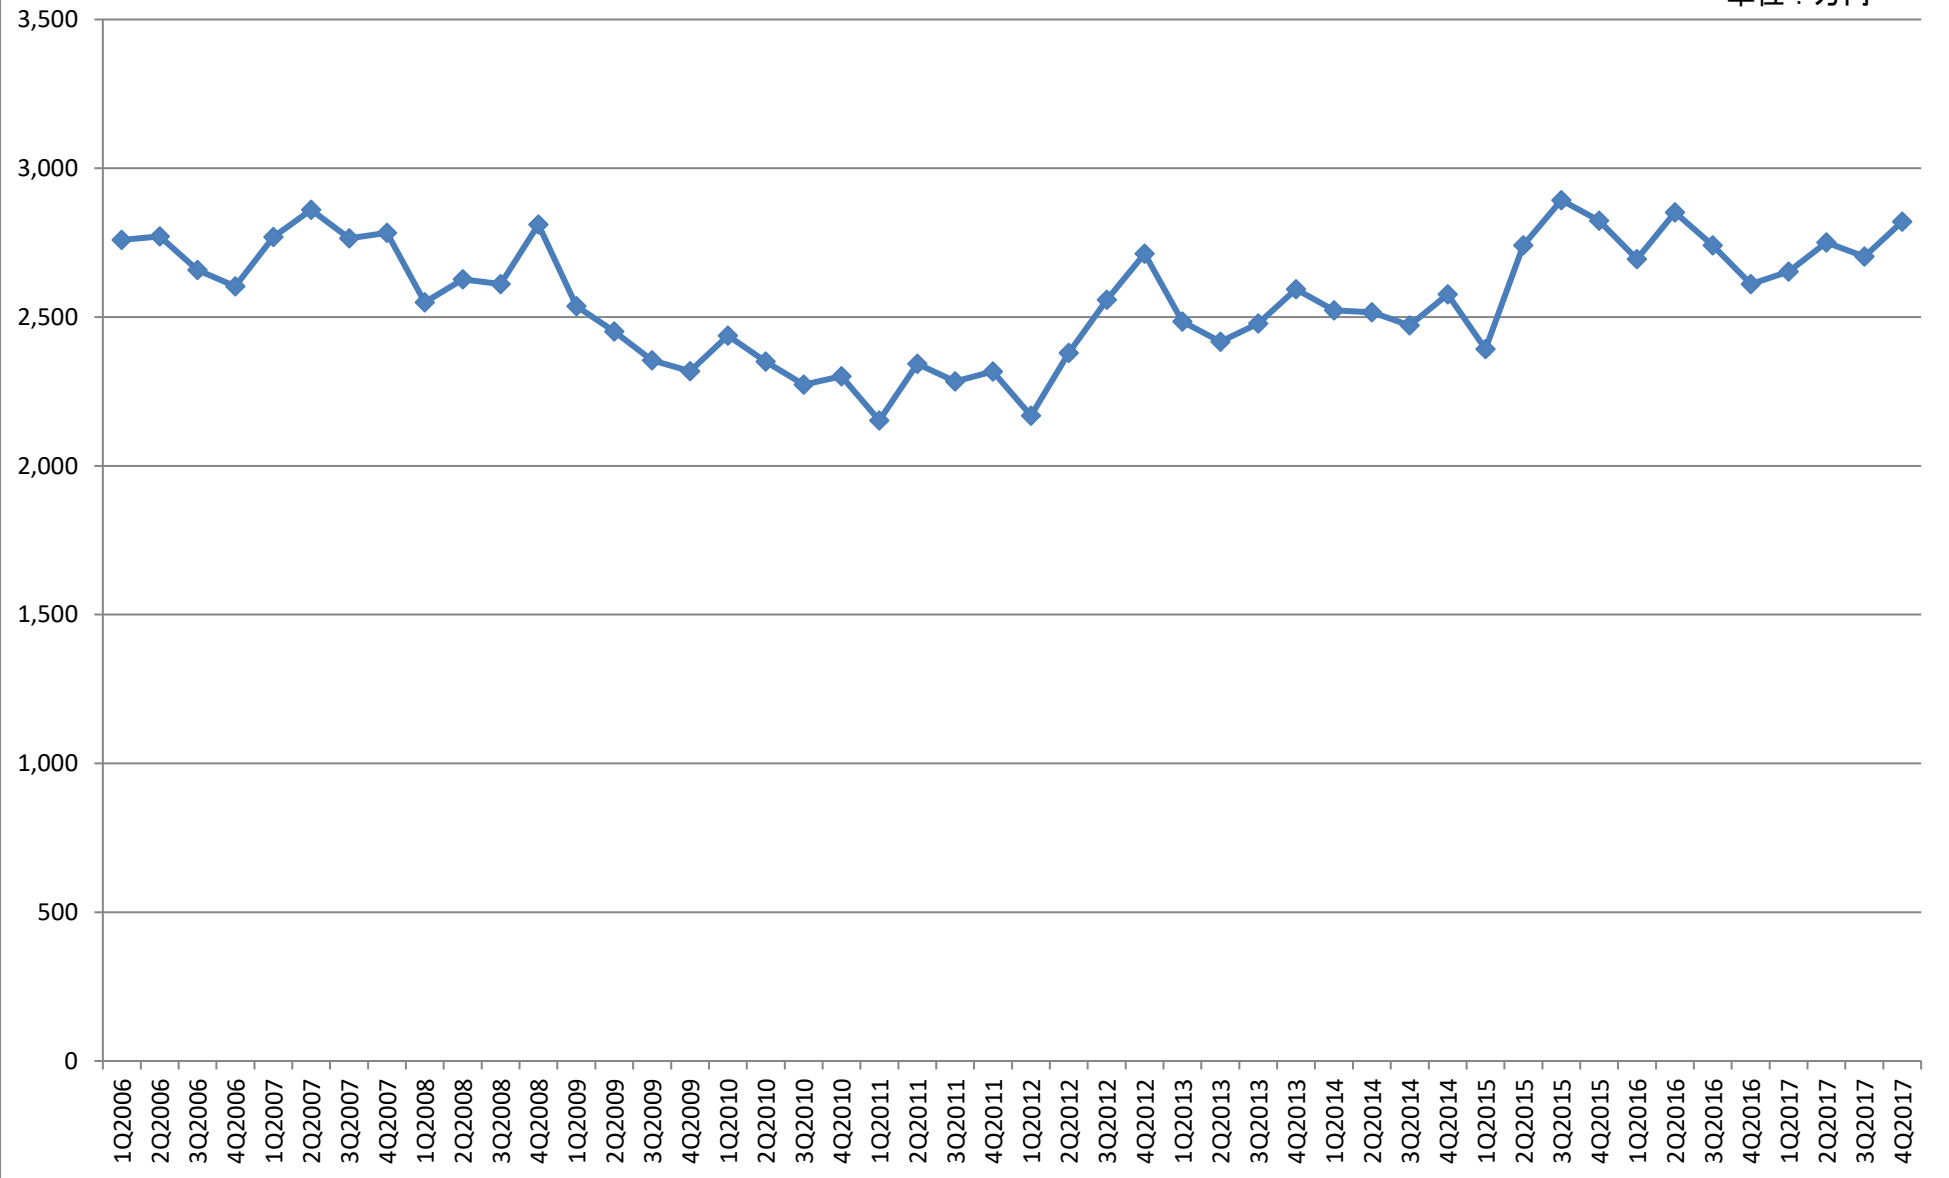

坂戸市 新築住宅価格（総額）の推移

単位：万円

坂戸市 新築住宅価格（単価）の推移

単位：円