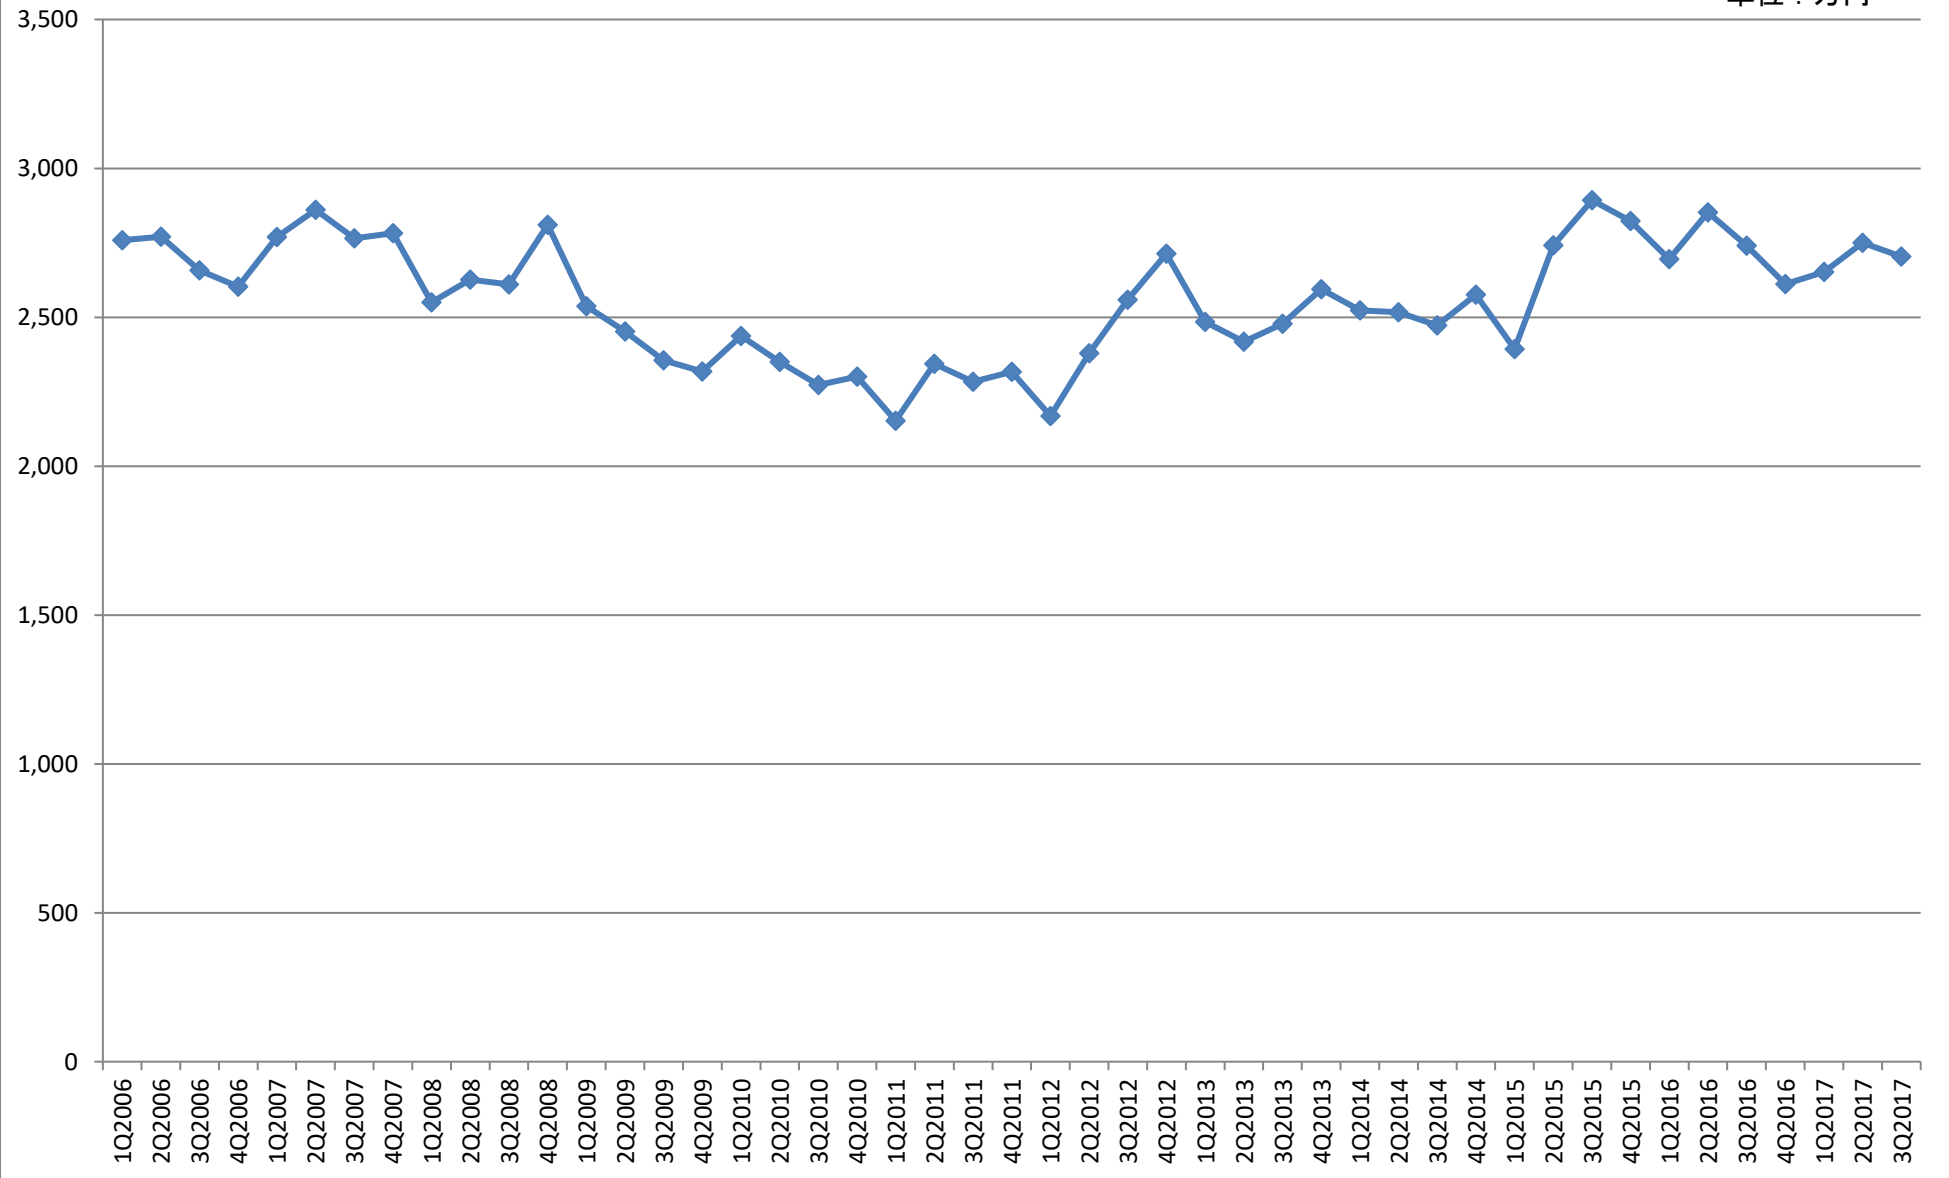

坂戸市 新築住宅価格（総額）の推移

単位：万円

坂戸市 新築住宅価格（単価）の推移

単位：円