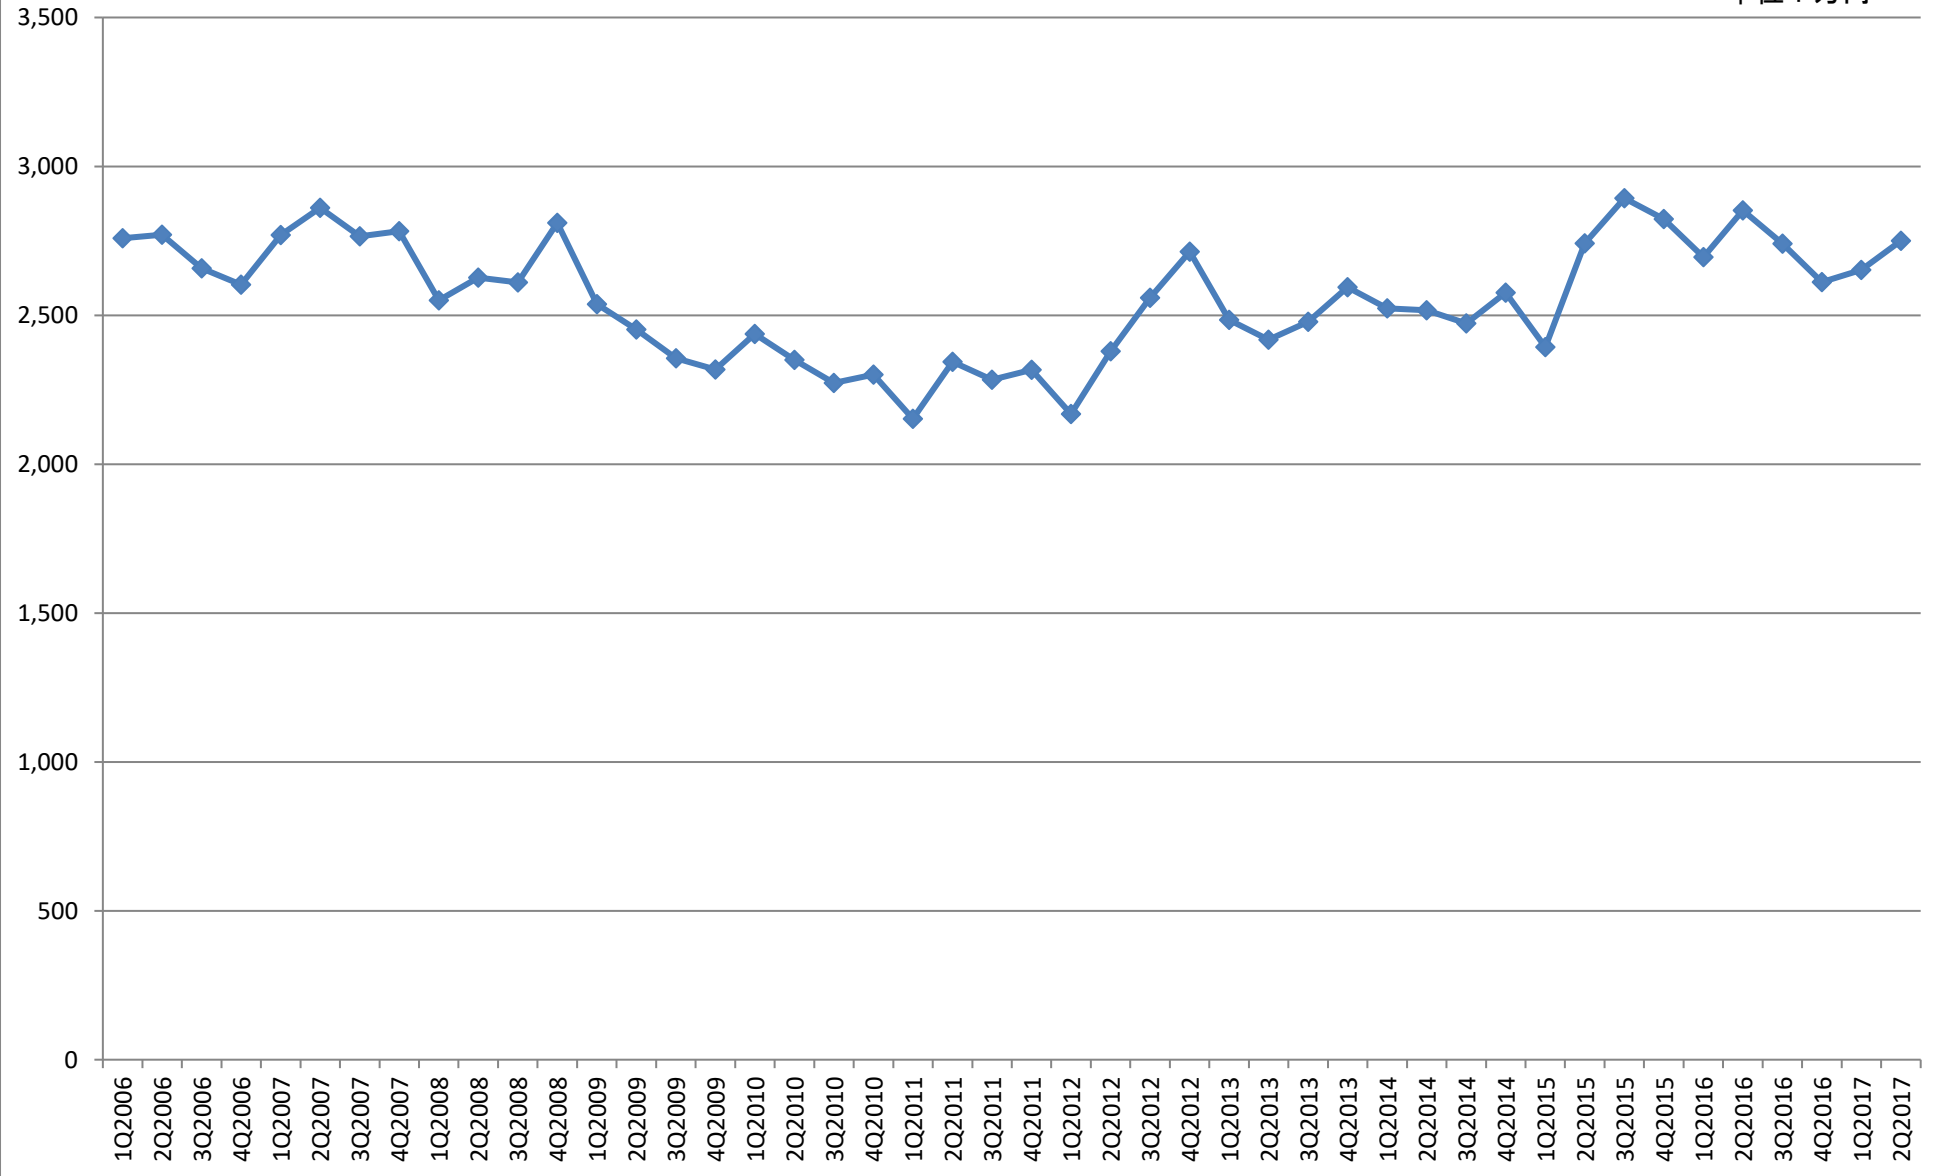

坂戸市 新築住宅価格（総額）の推移

単位：万円

坂戸市 新築住宅価格（単価）の推移

単位：円