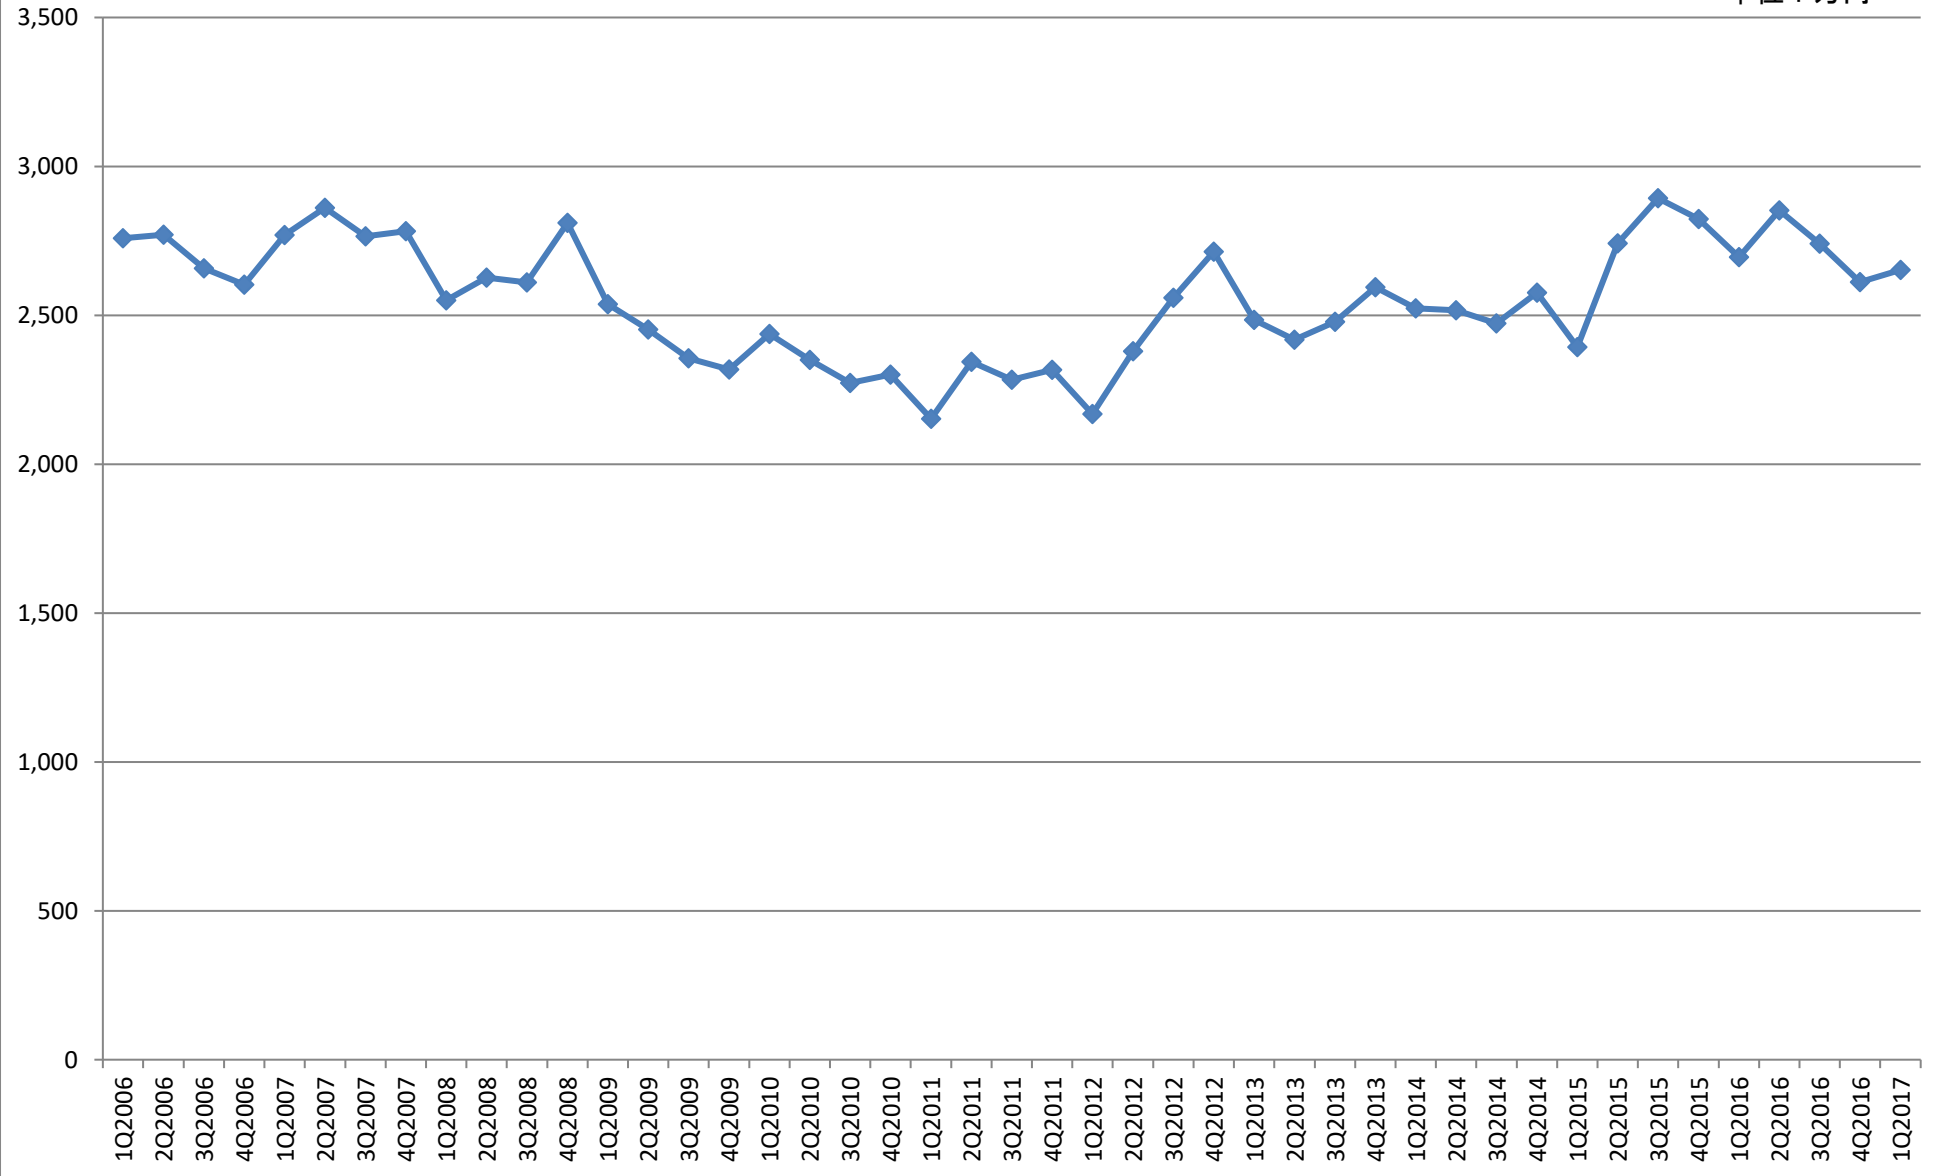

坂戸市 新築住宅価格（総額）の推移

単位：万円

坂戸市 新築住宅価格（単価）の推移

単位：円