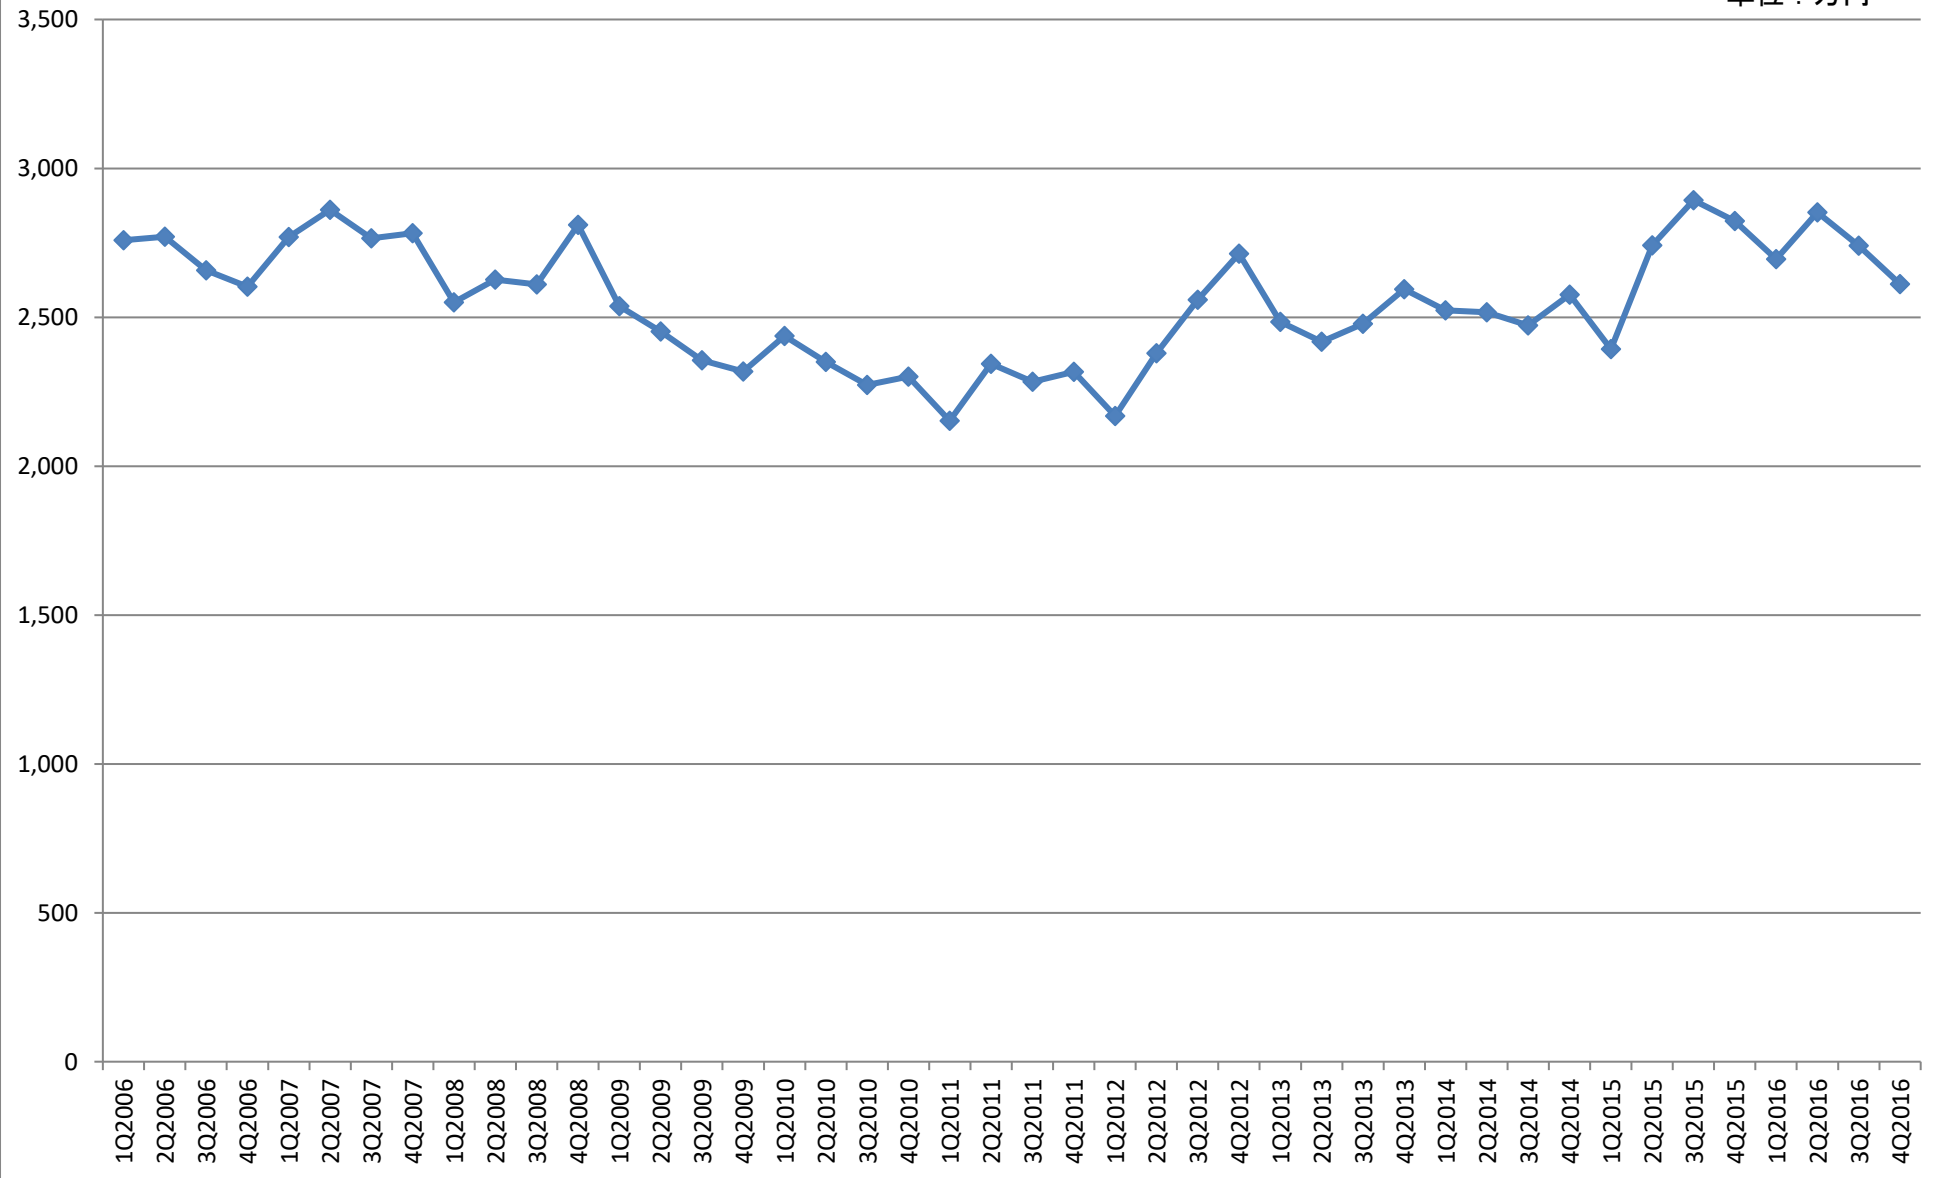

坂戸市 新築住宅価格（総額）の推移

単位：万円

坂戸市 新築住宅価格（単価）の推移

単位：円