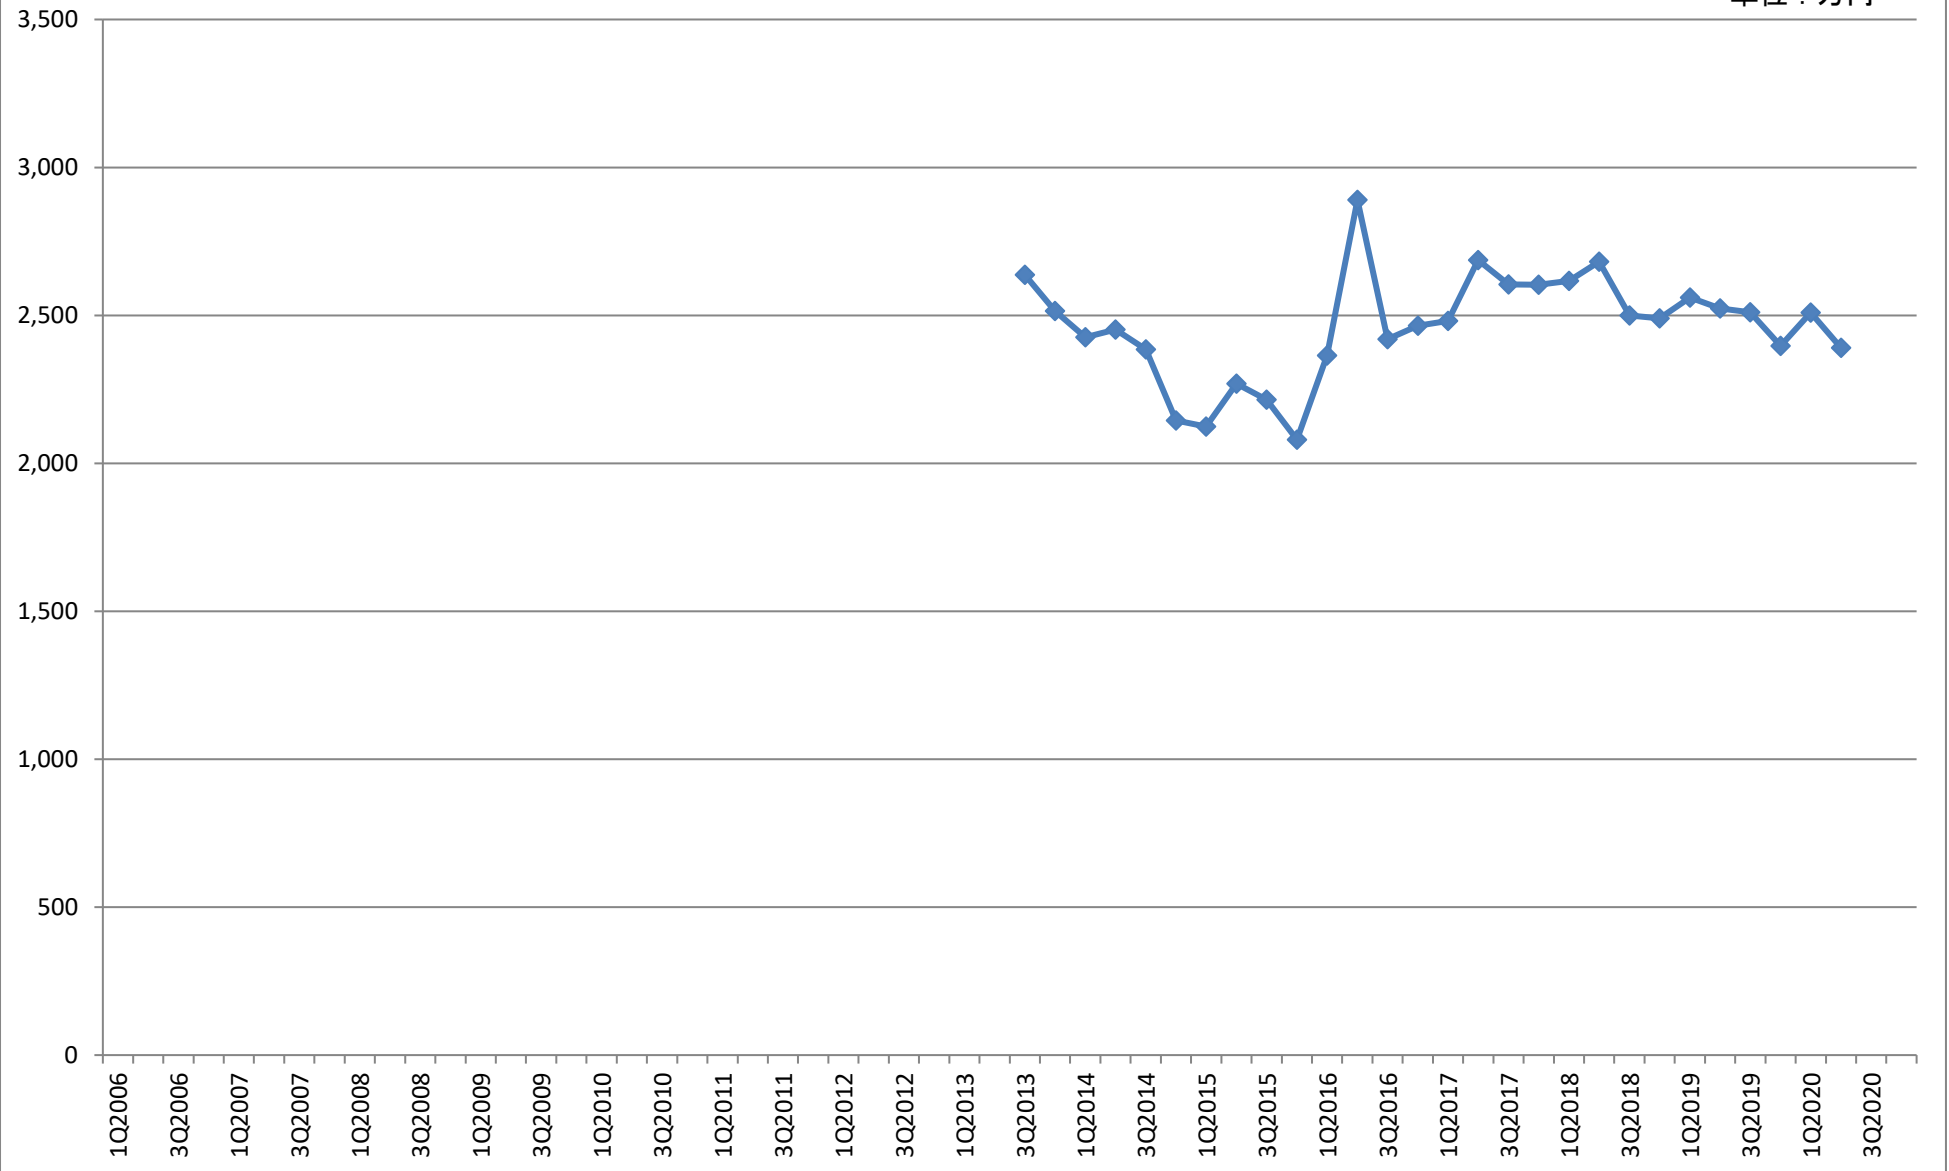

比企郡滑川町 新築住宅価格（総額）の推移

単位：万円

比企郡滑川町 新築住宅価格（単価）の推移

単位：円