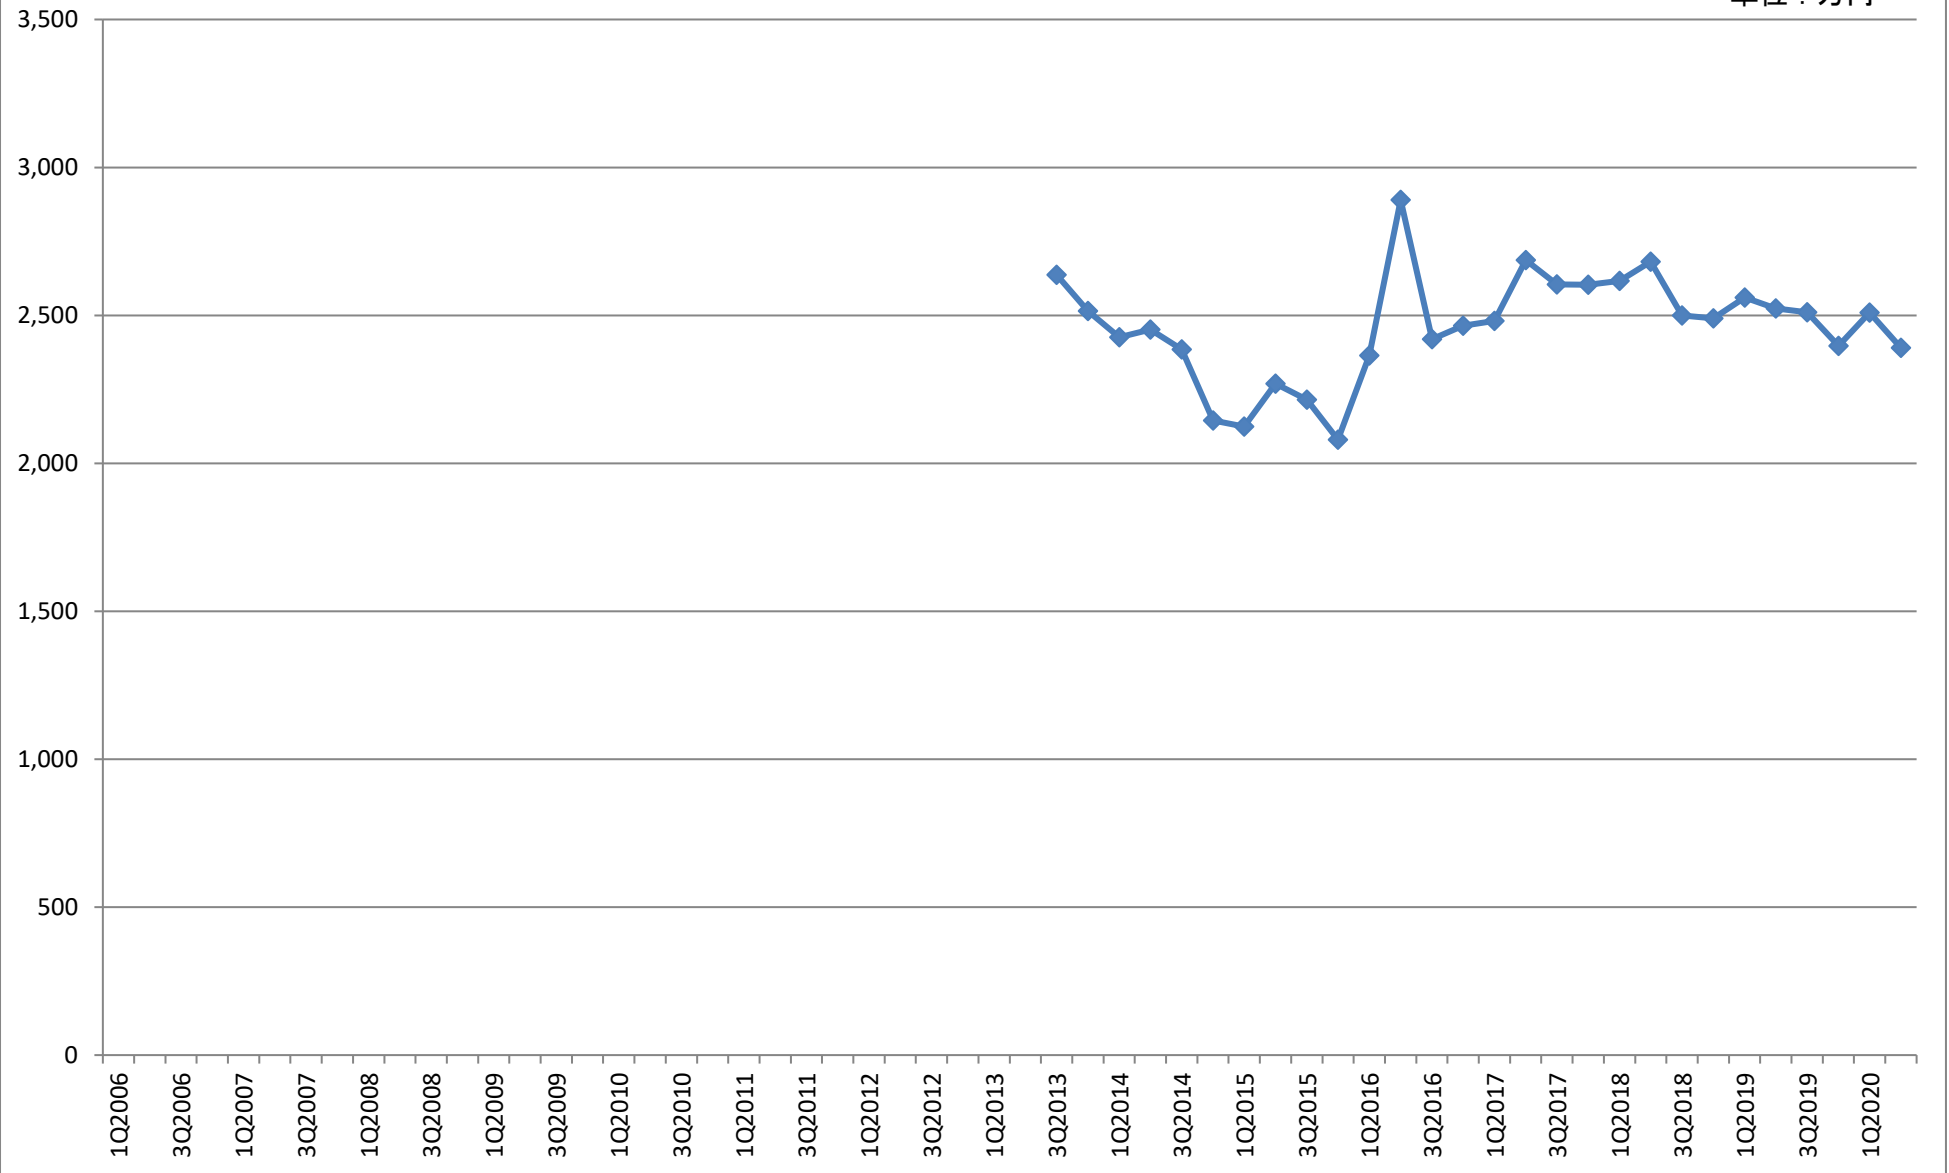

比企郡滑川町 新築住宅価格（総額）の推移

単位：万円

比企郡滑川町 新築住宅価格（単価）の推移

単位：円