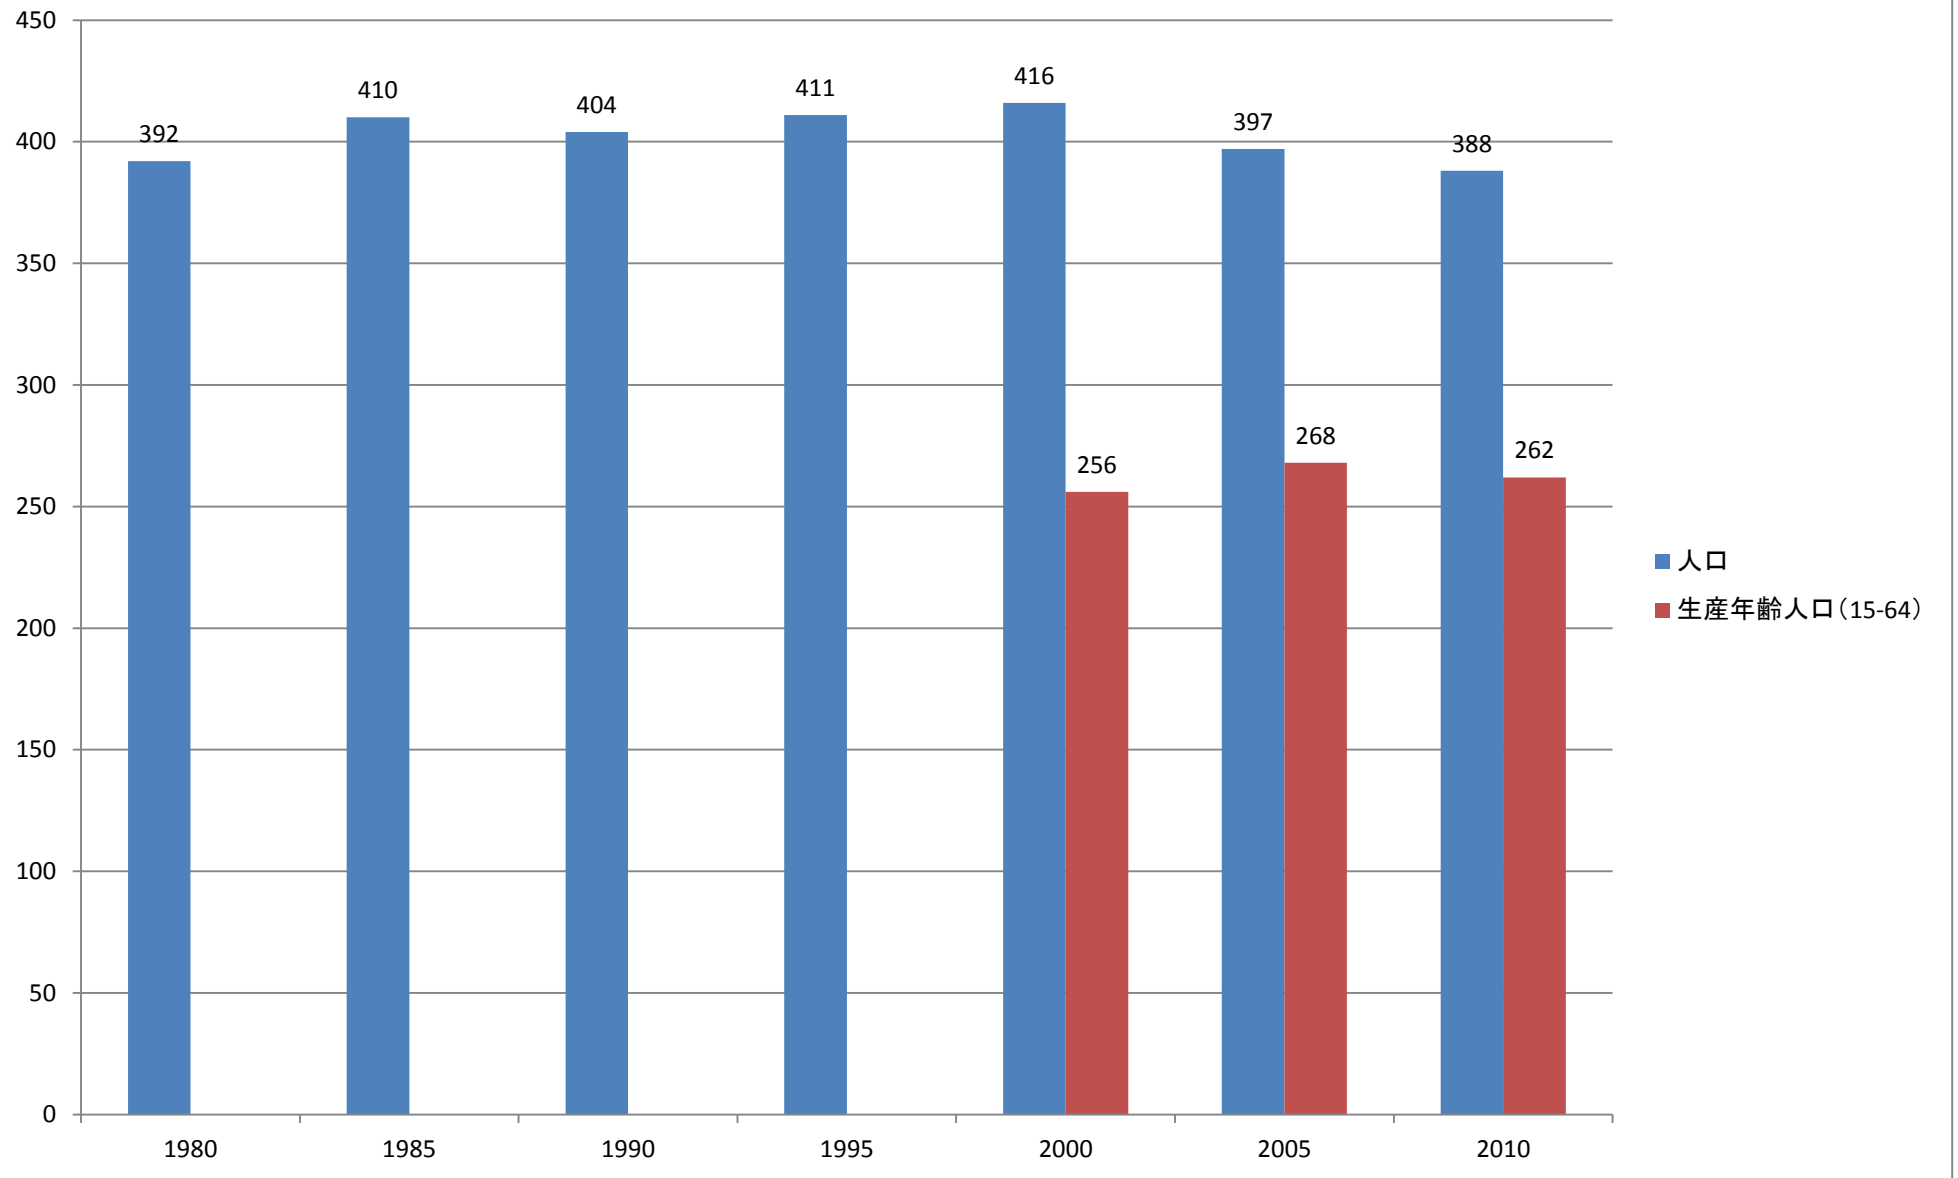

中尾

伊古

水房

月輪

六軒

都

羽尾

みなみ野