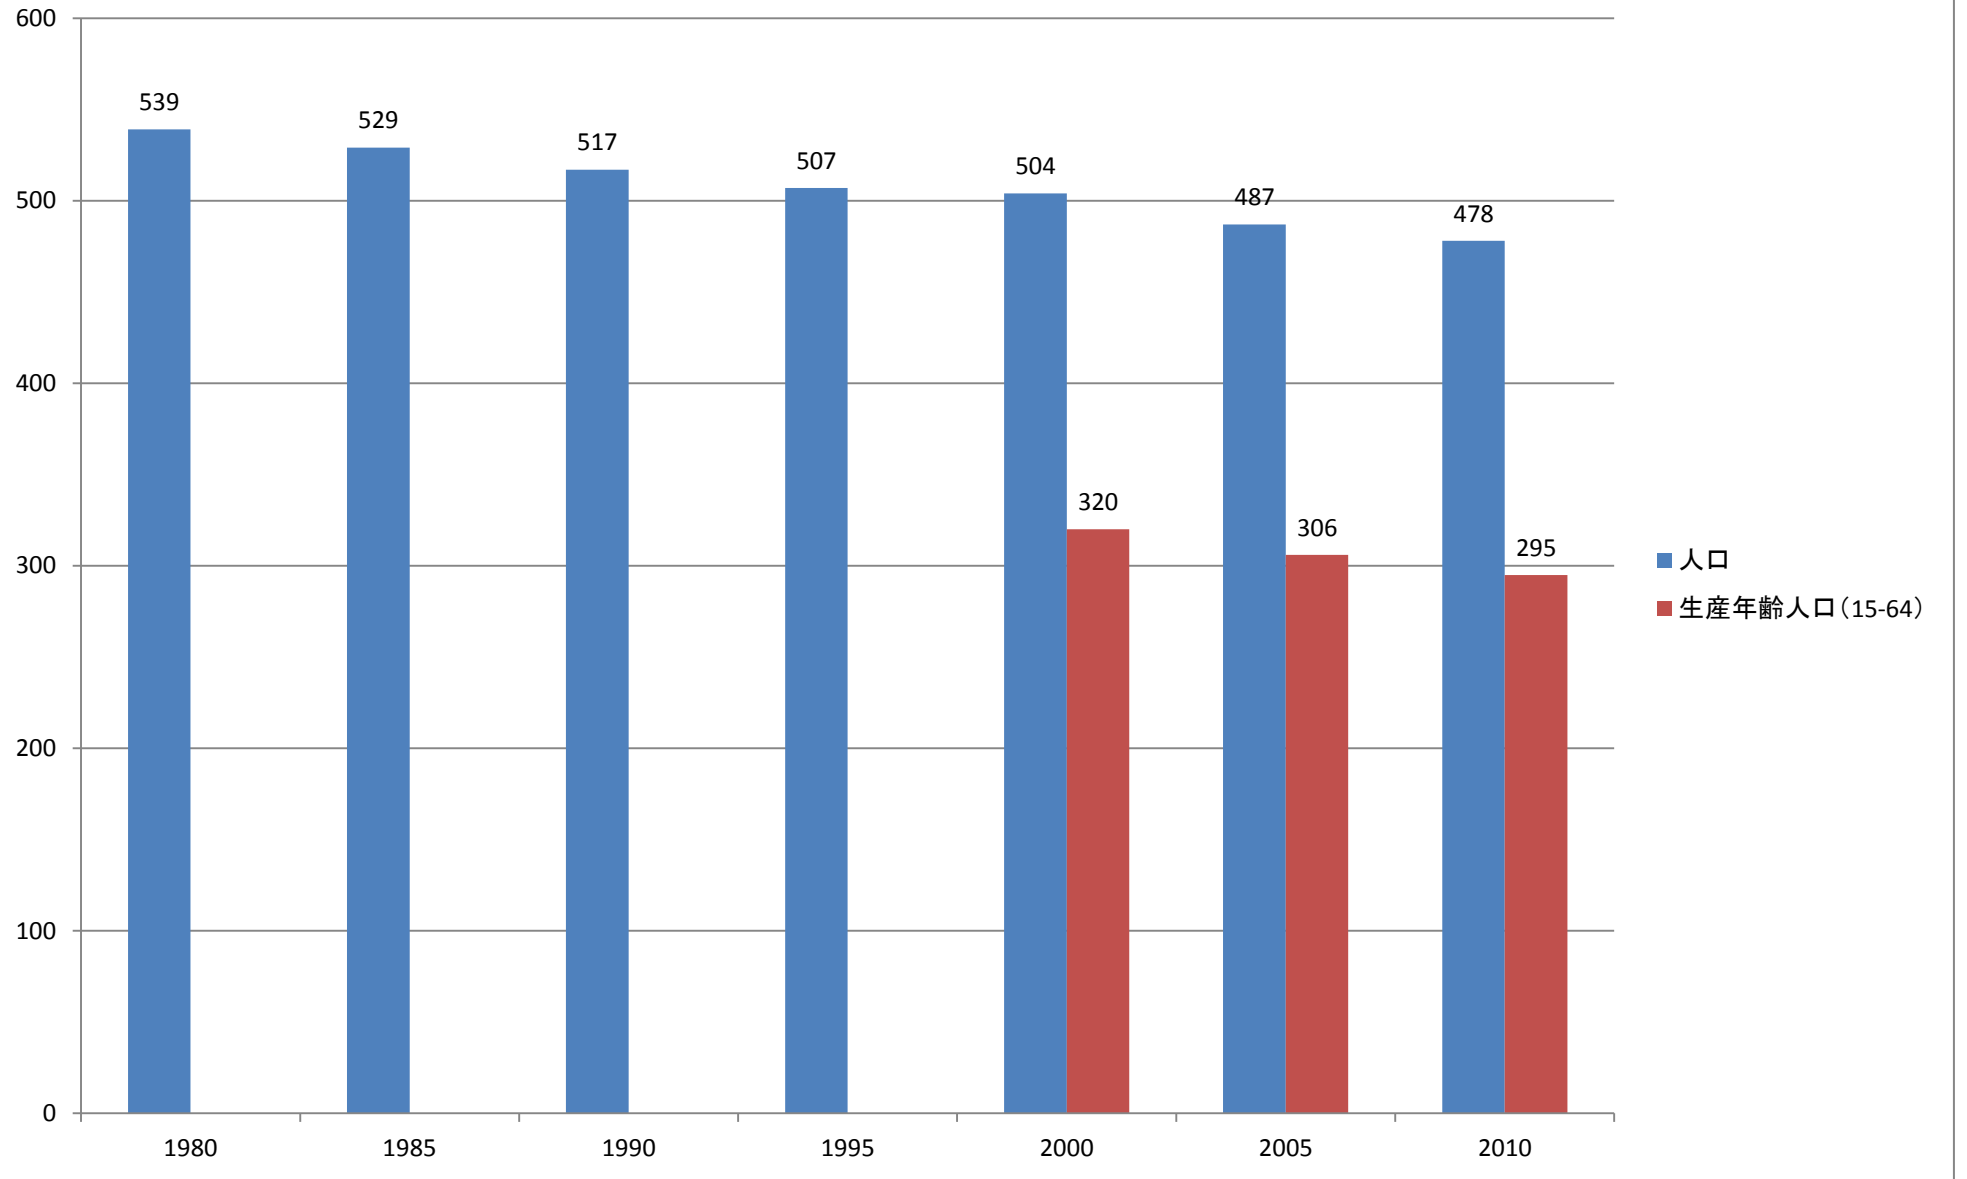

中尾

伊古

水房

月輪

六軒

都

羽尾

みなみ野