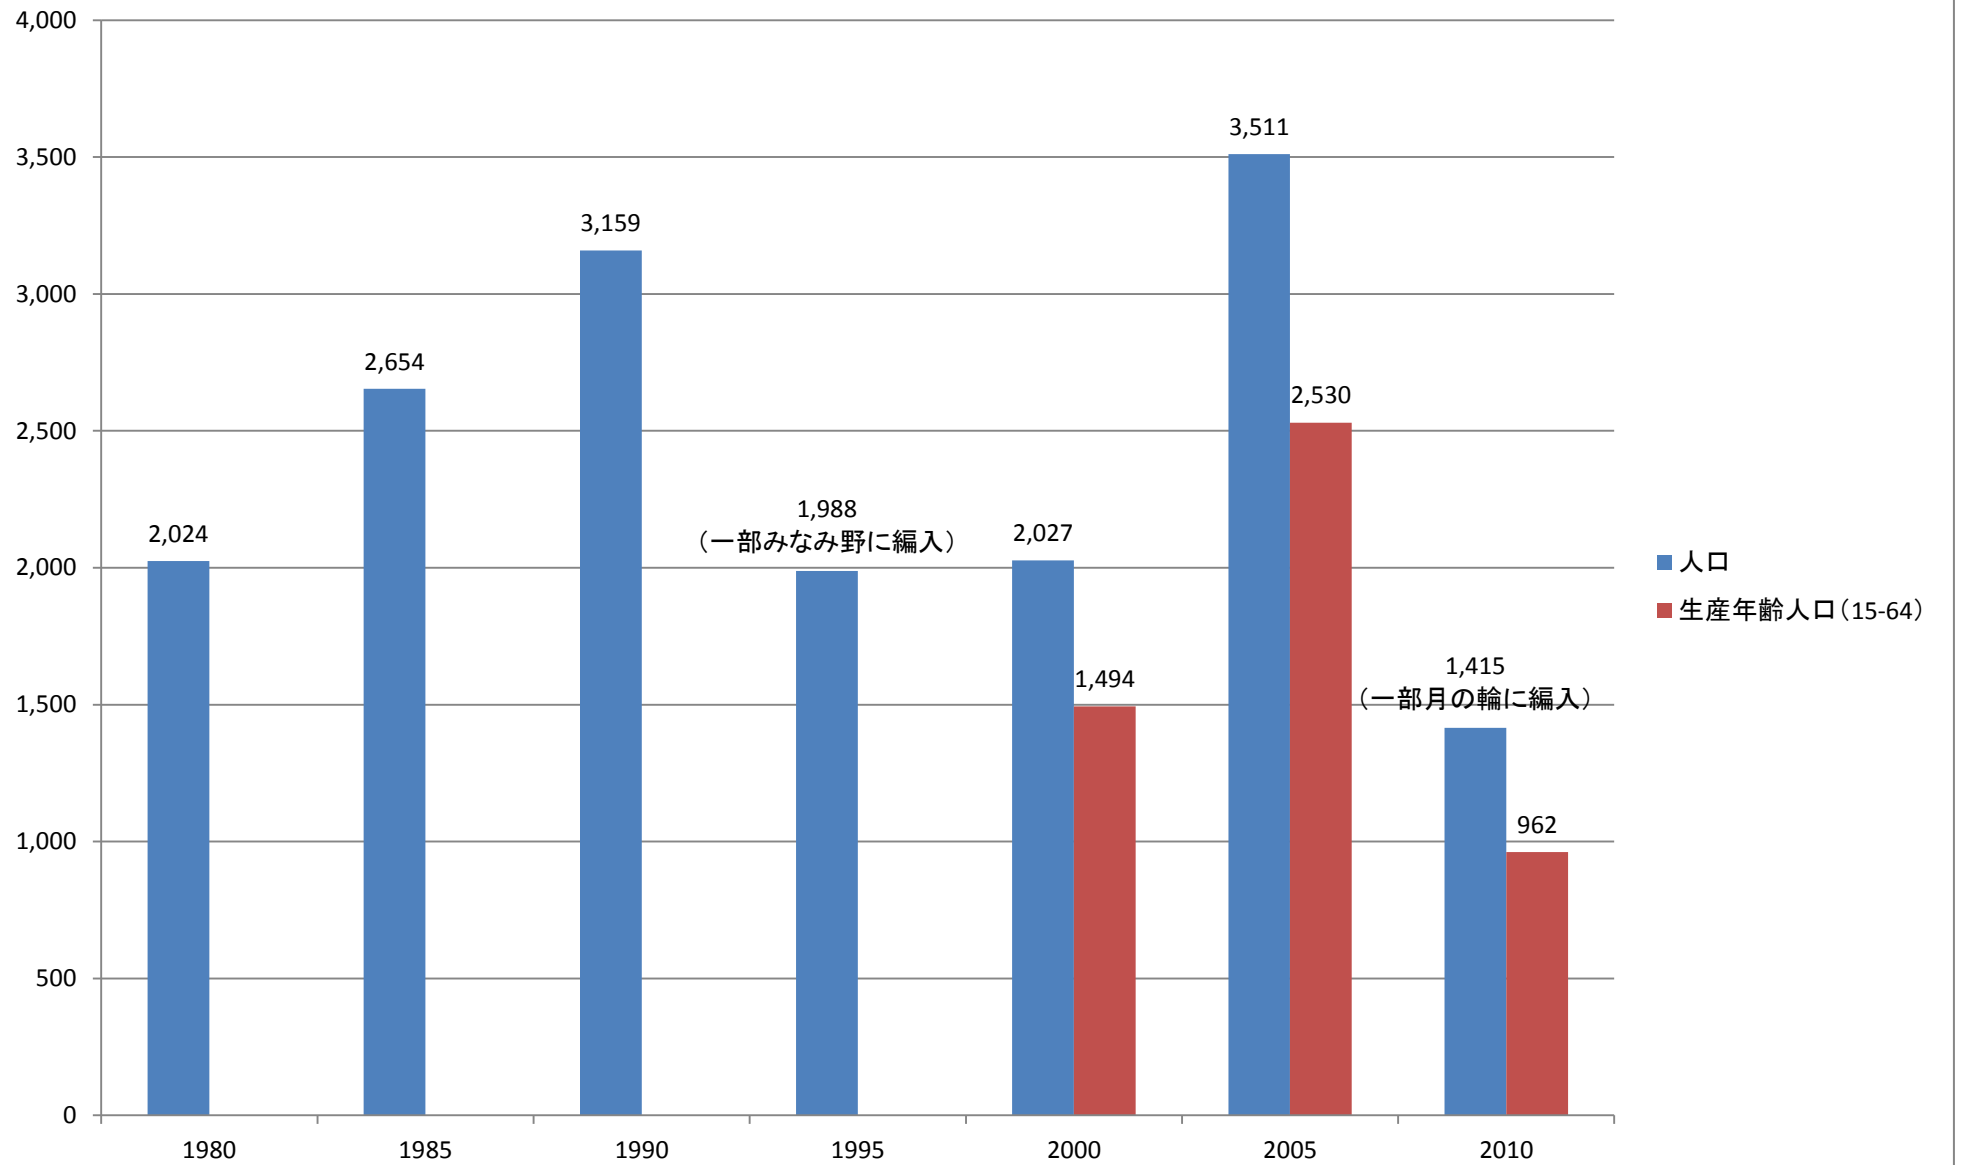

中尾

伊古

水房

月輪

六軒

都

羽尾

みなみ野