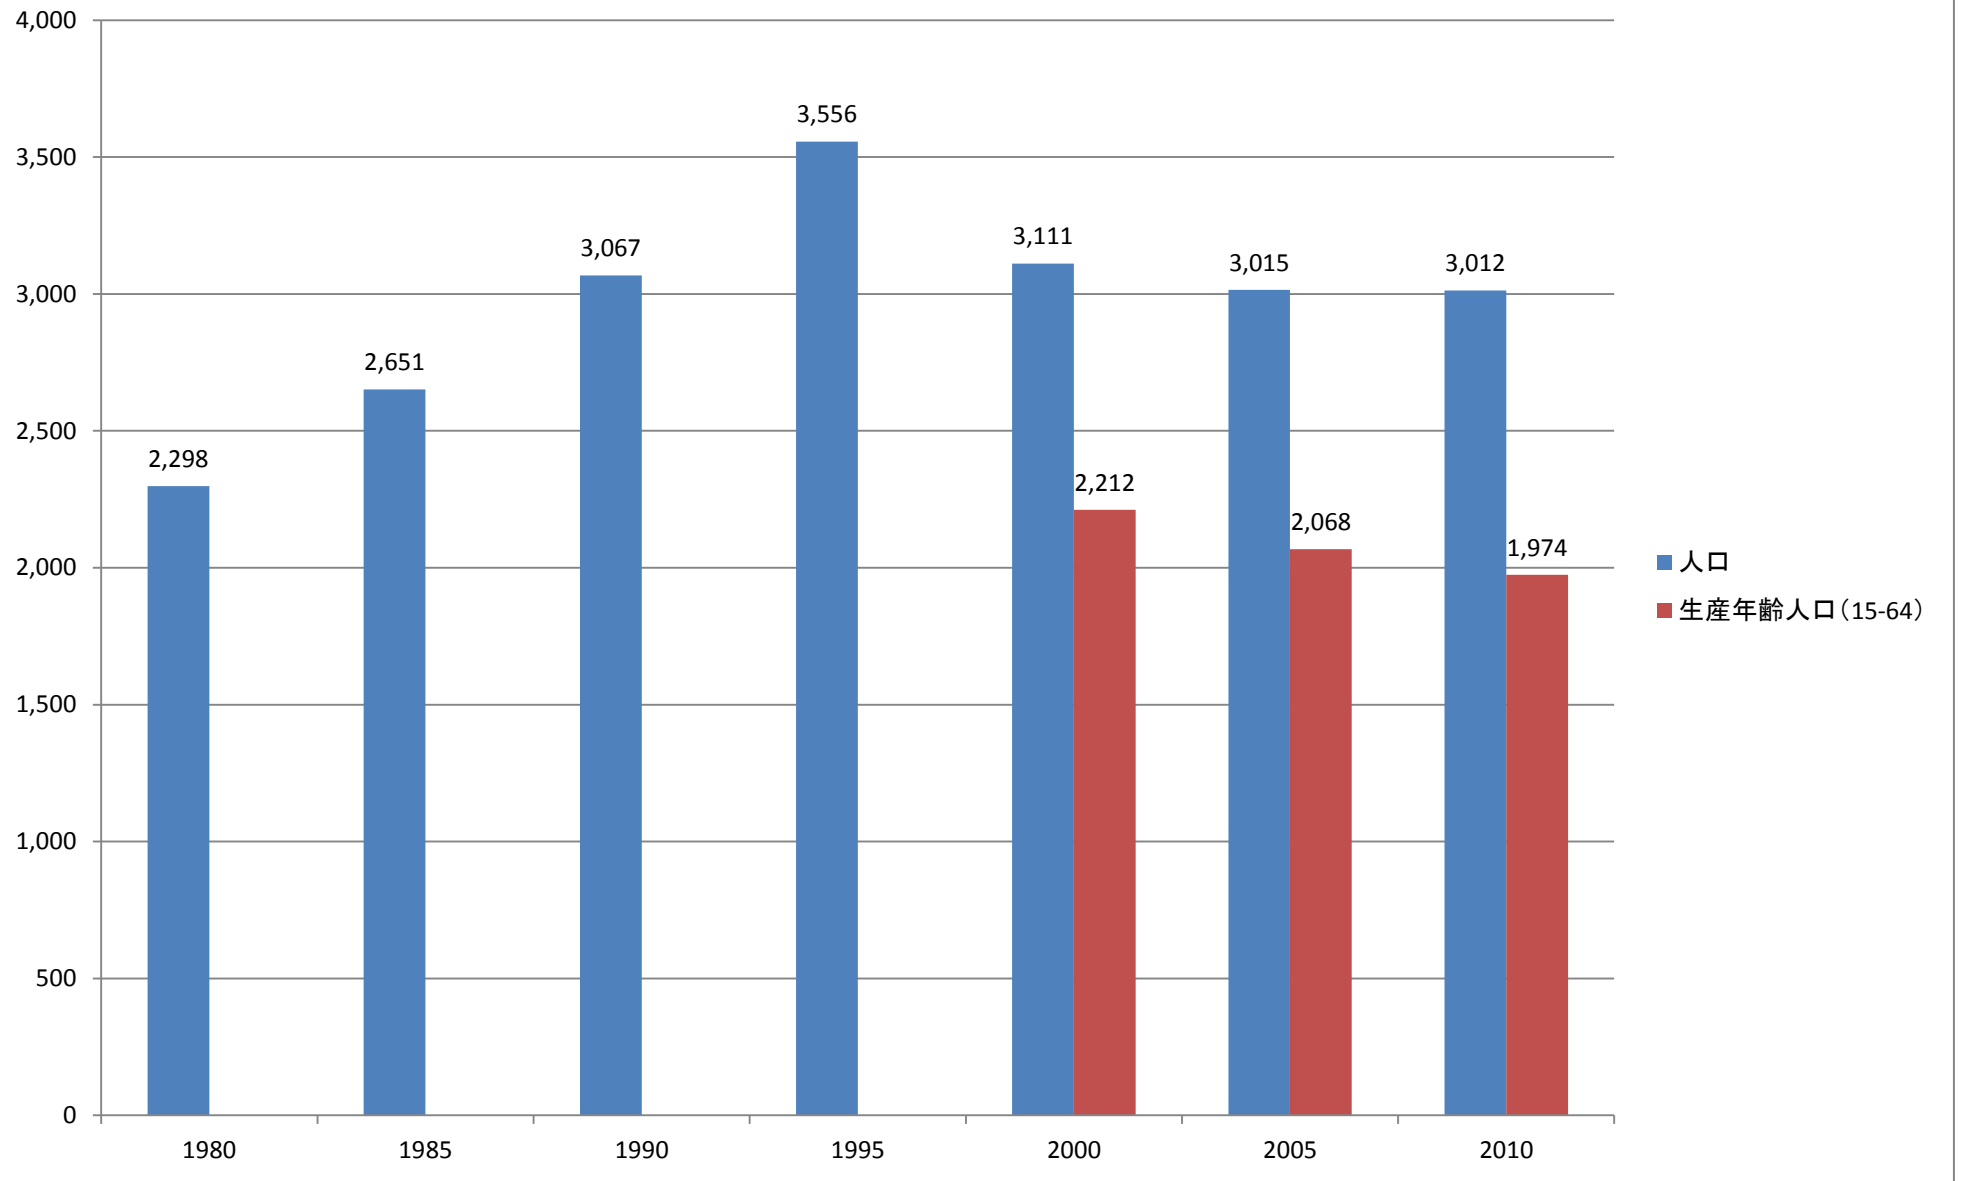

中尾

伊古

水房

月輪

六軒

都

羽尾

みなみ野