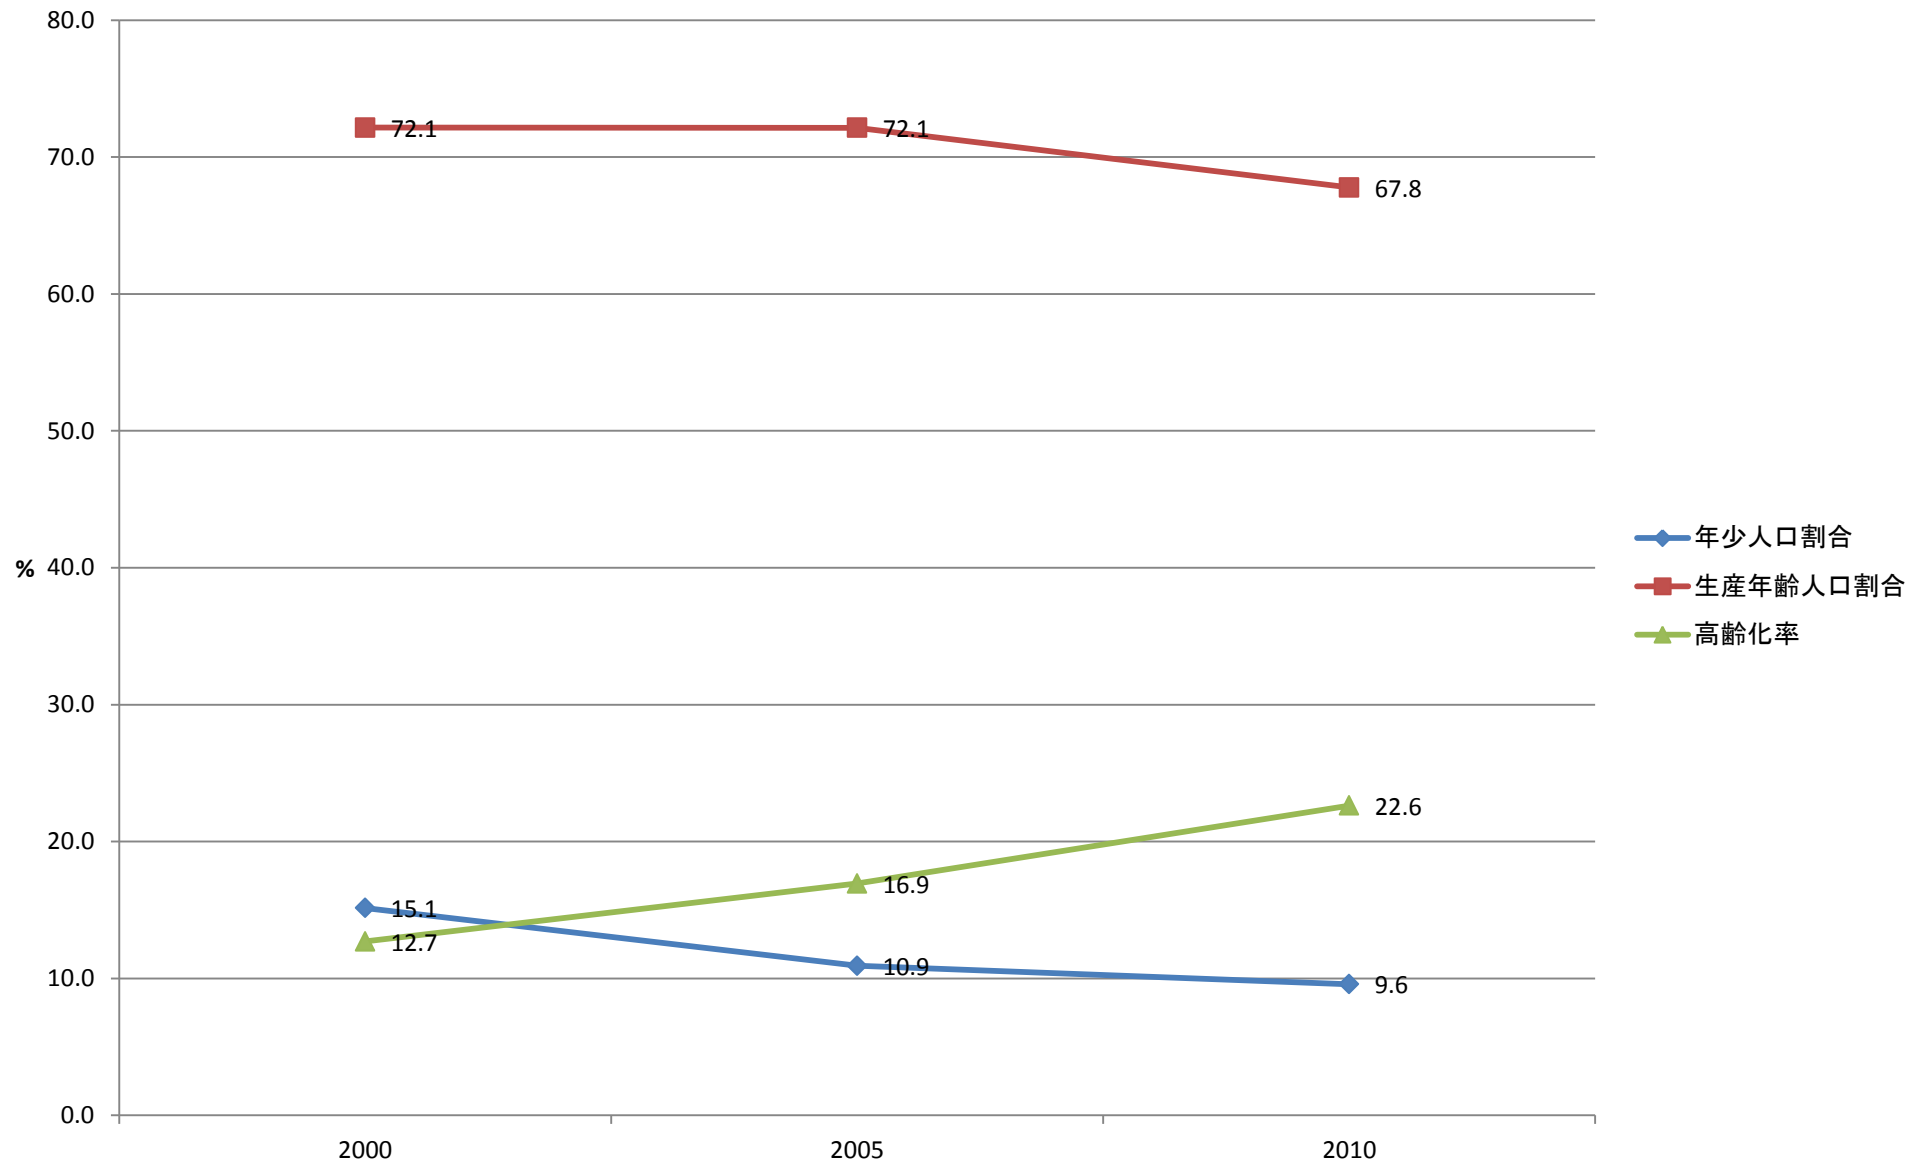

大字松山

東平

野田

松山町

市ノ川

御茶山町

六反町

六軒町