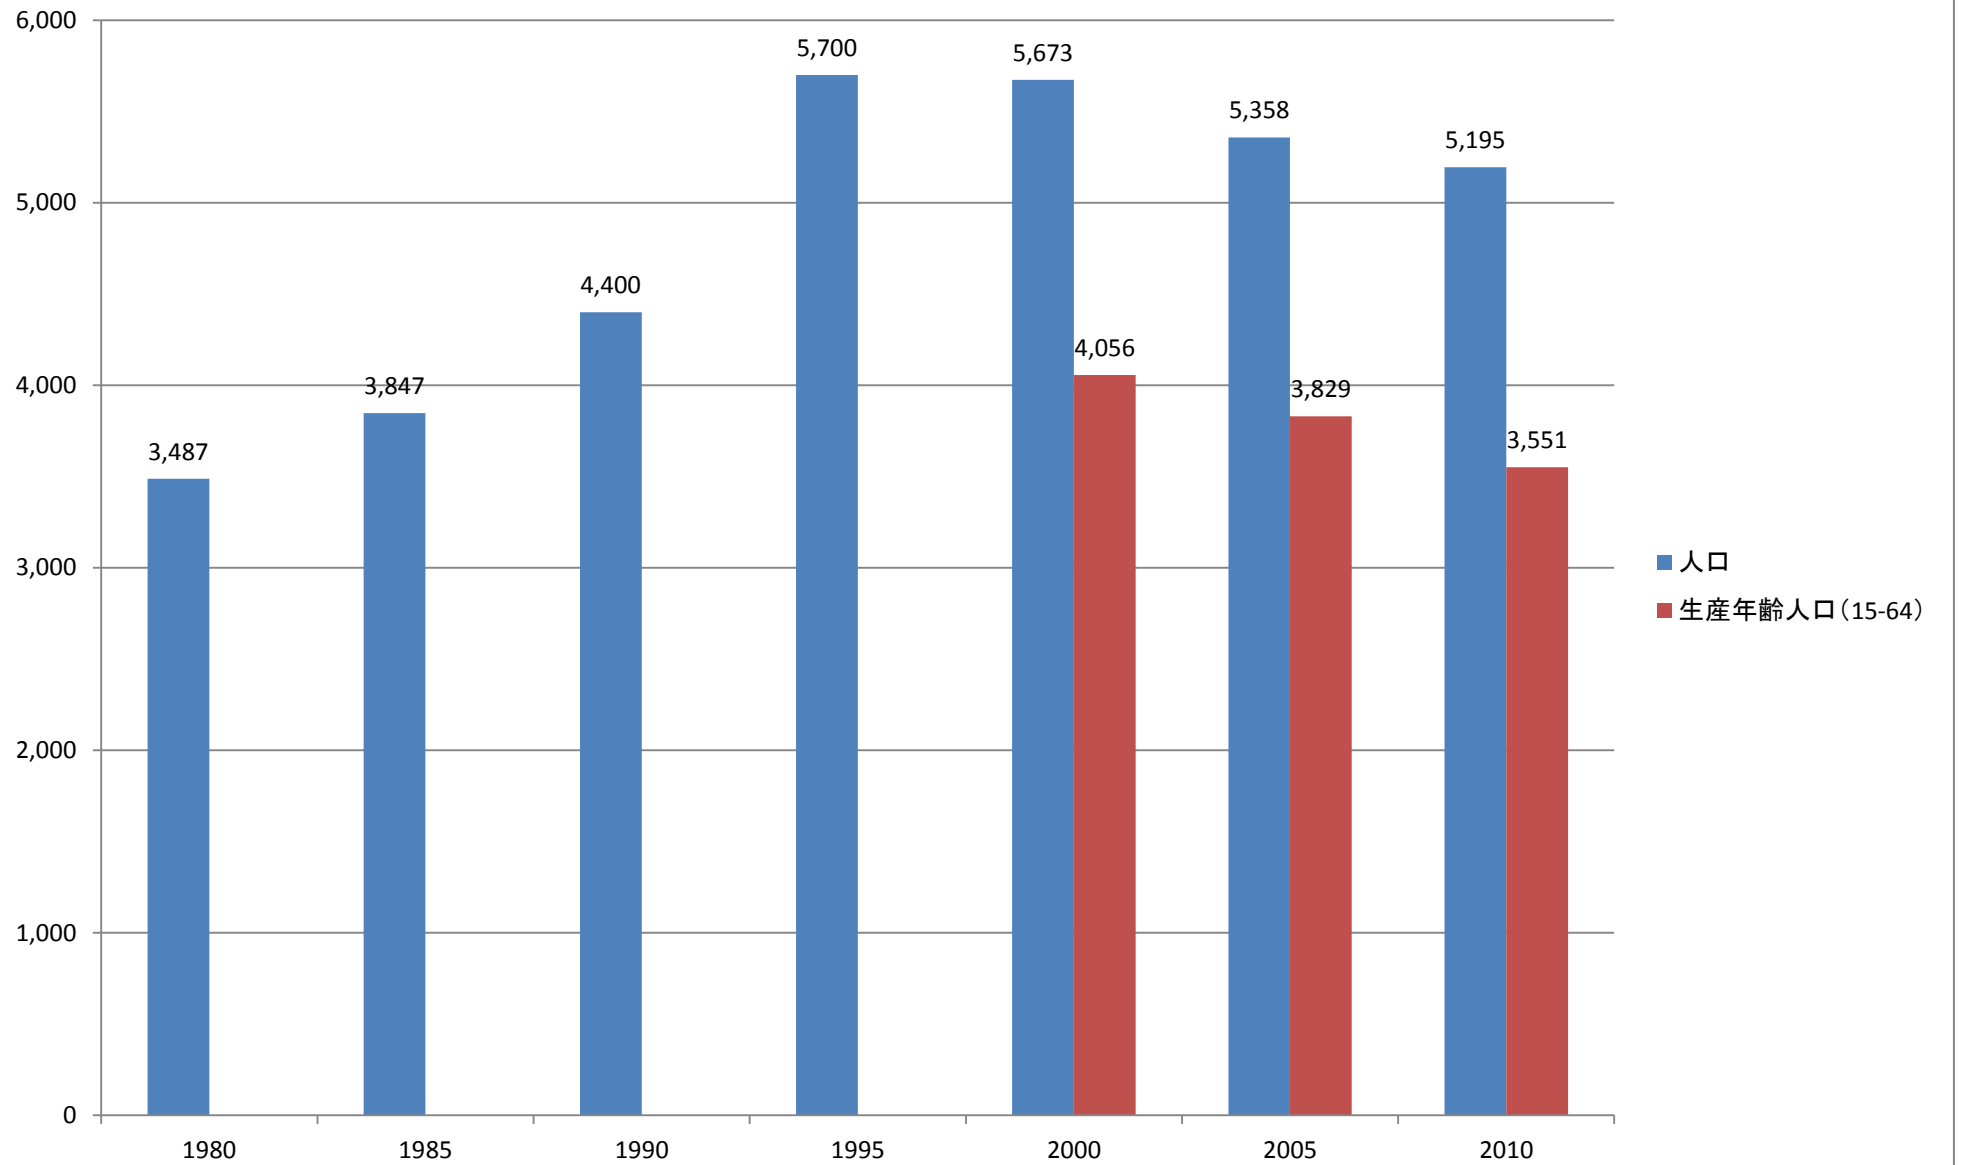

大字松山

東平

野田

松山町

市ノ川

御茶山町

六反町

六軒町