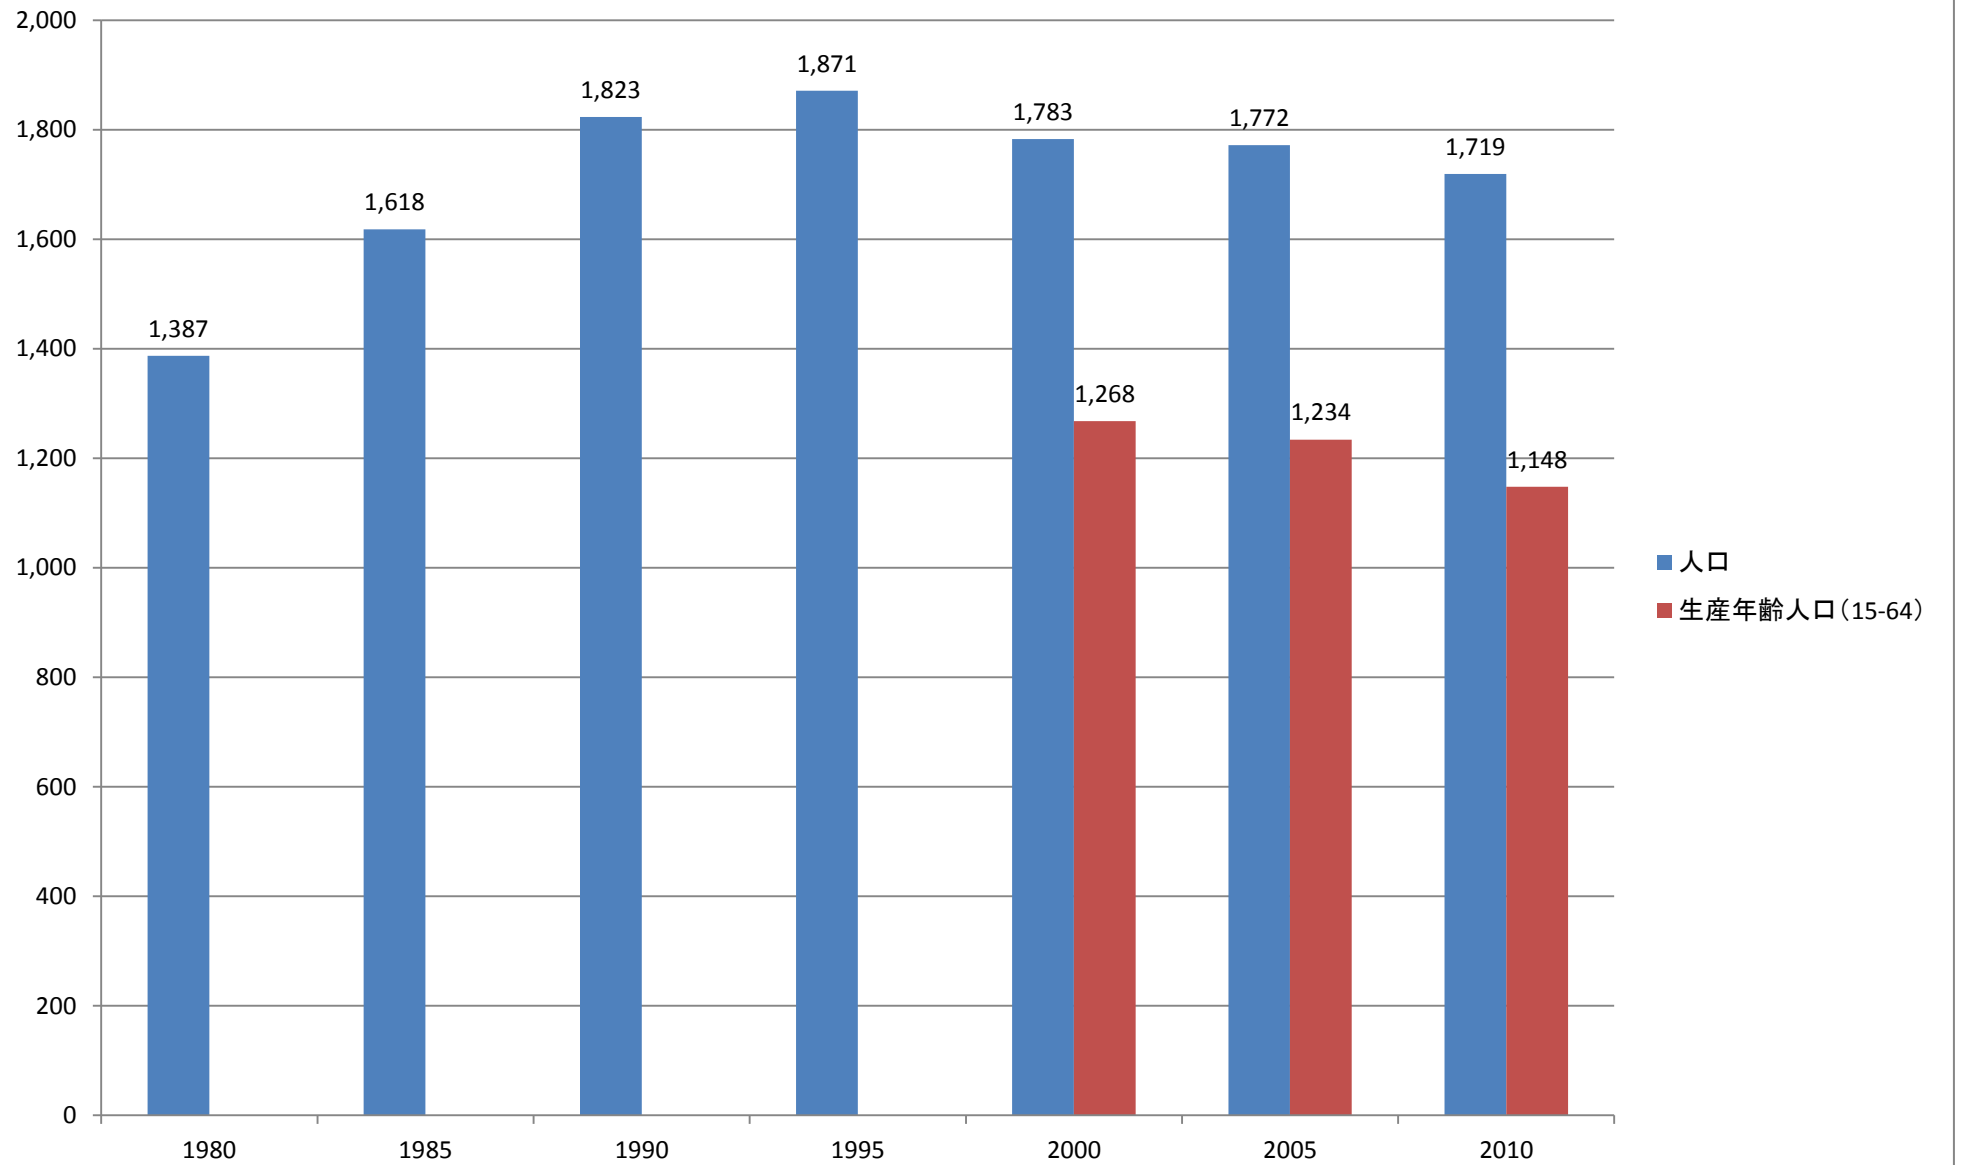

大字松山

東平

野田

松山町

市ノ川

御茶山町

六反町

六軒町