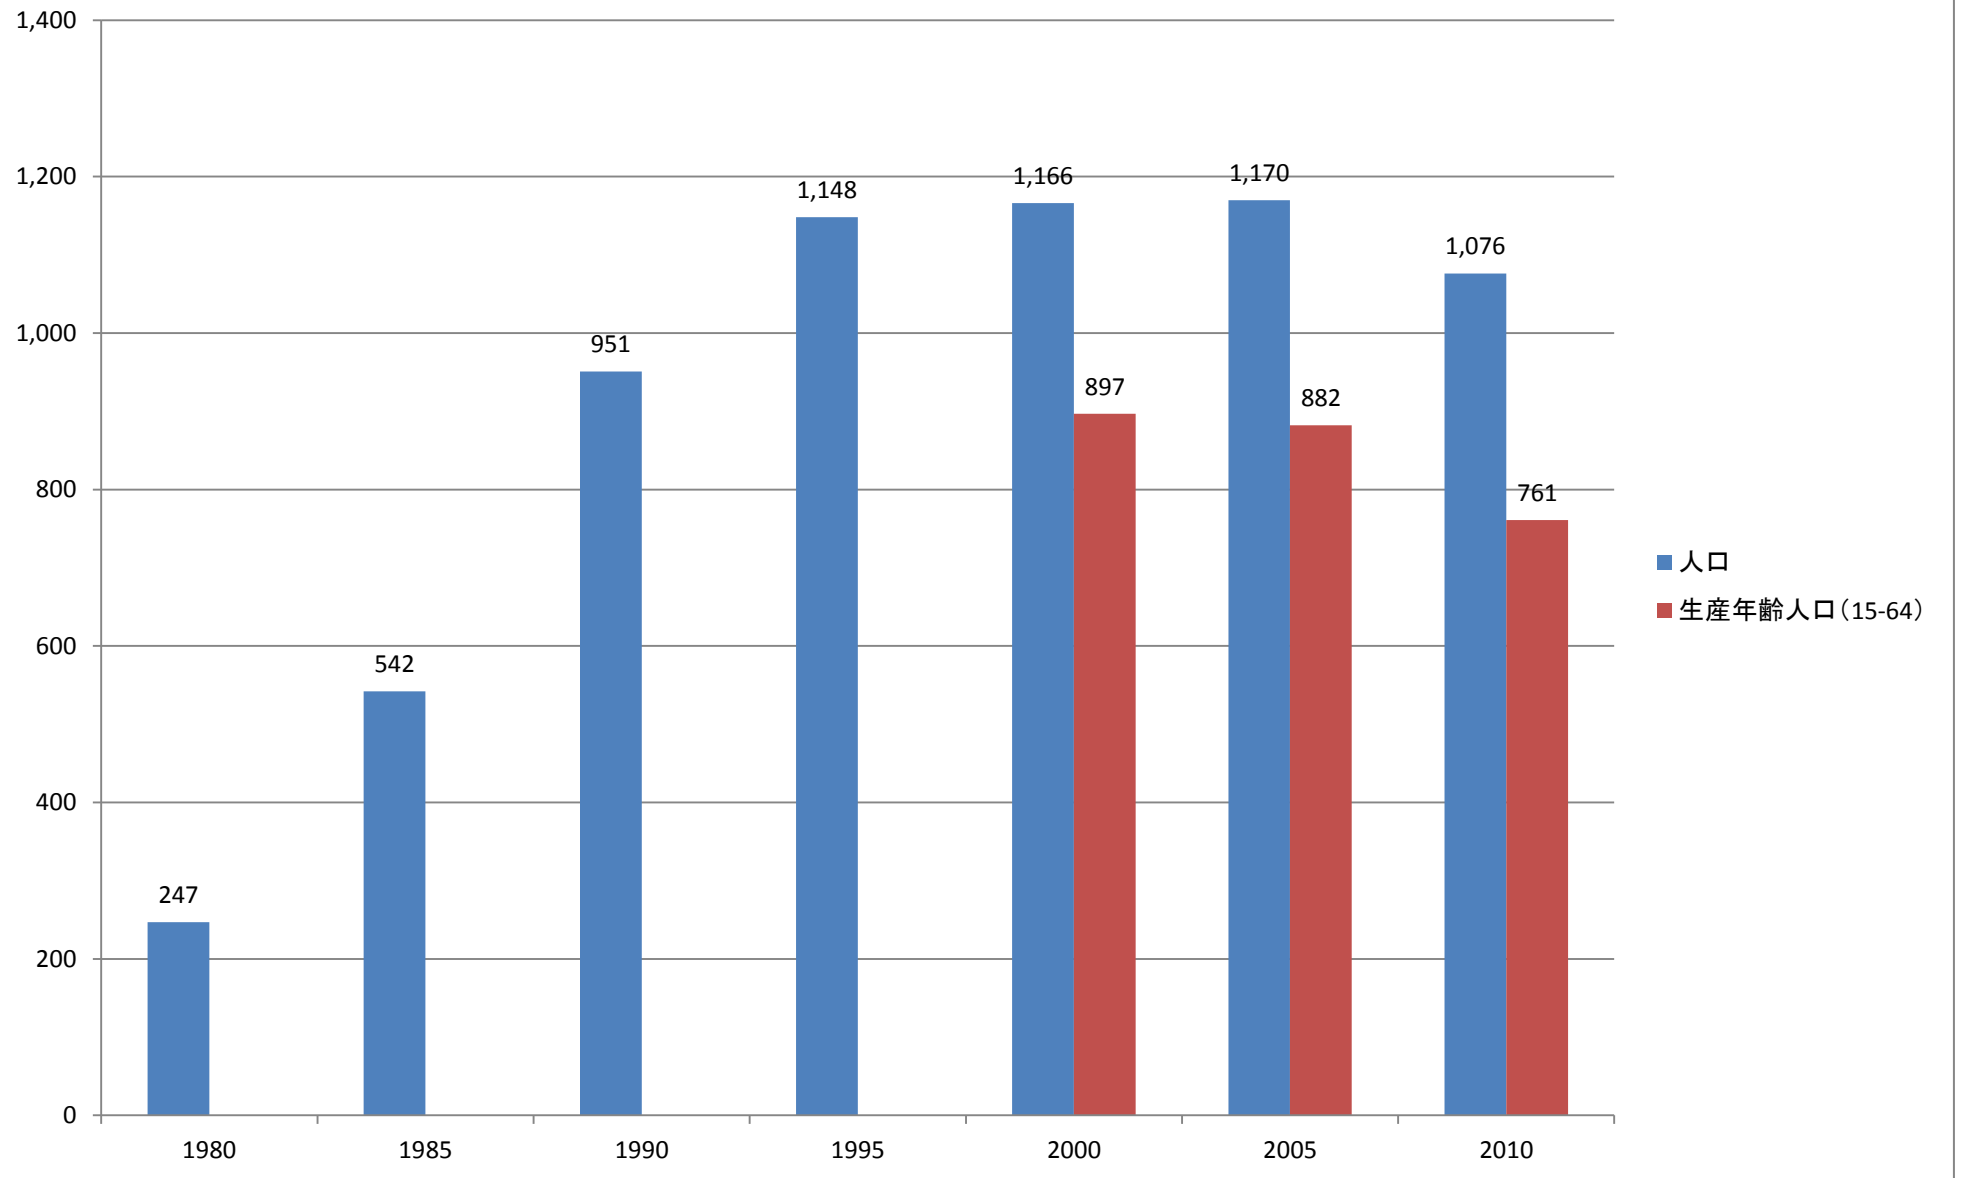

大字松山

東平

野田

松山町

市ノ川

御茶山町

六反町

六軒町