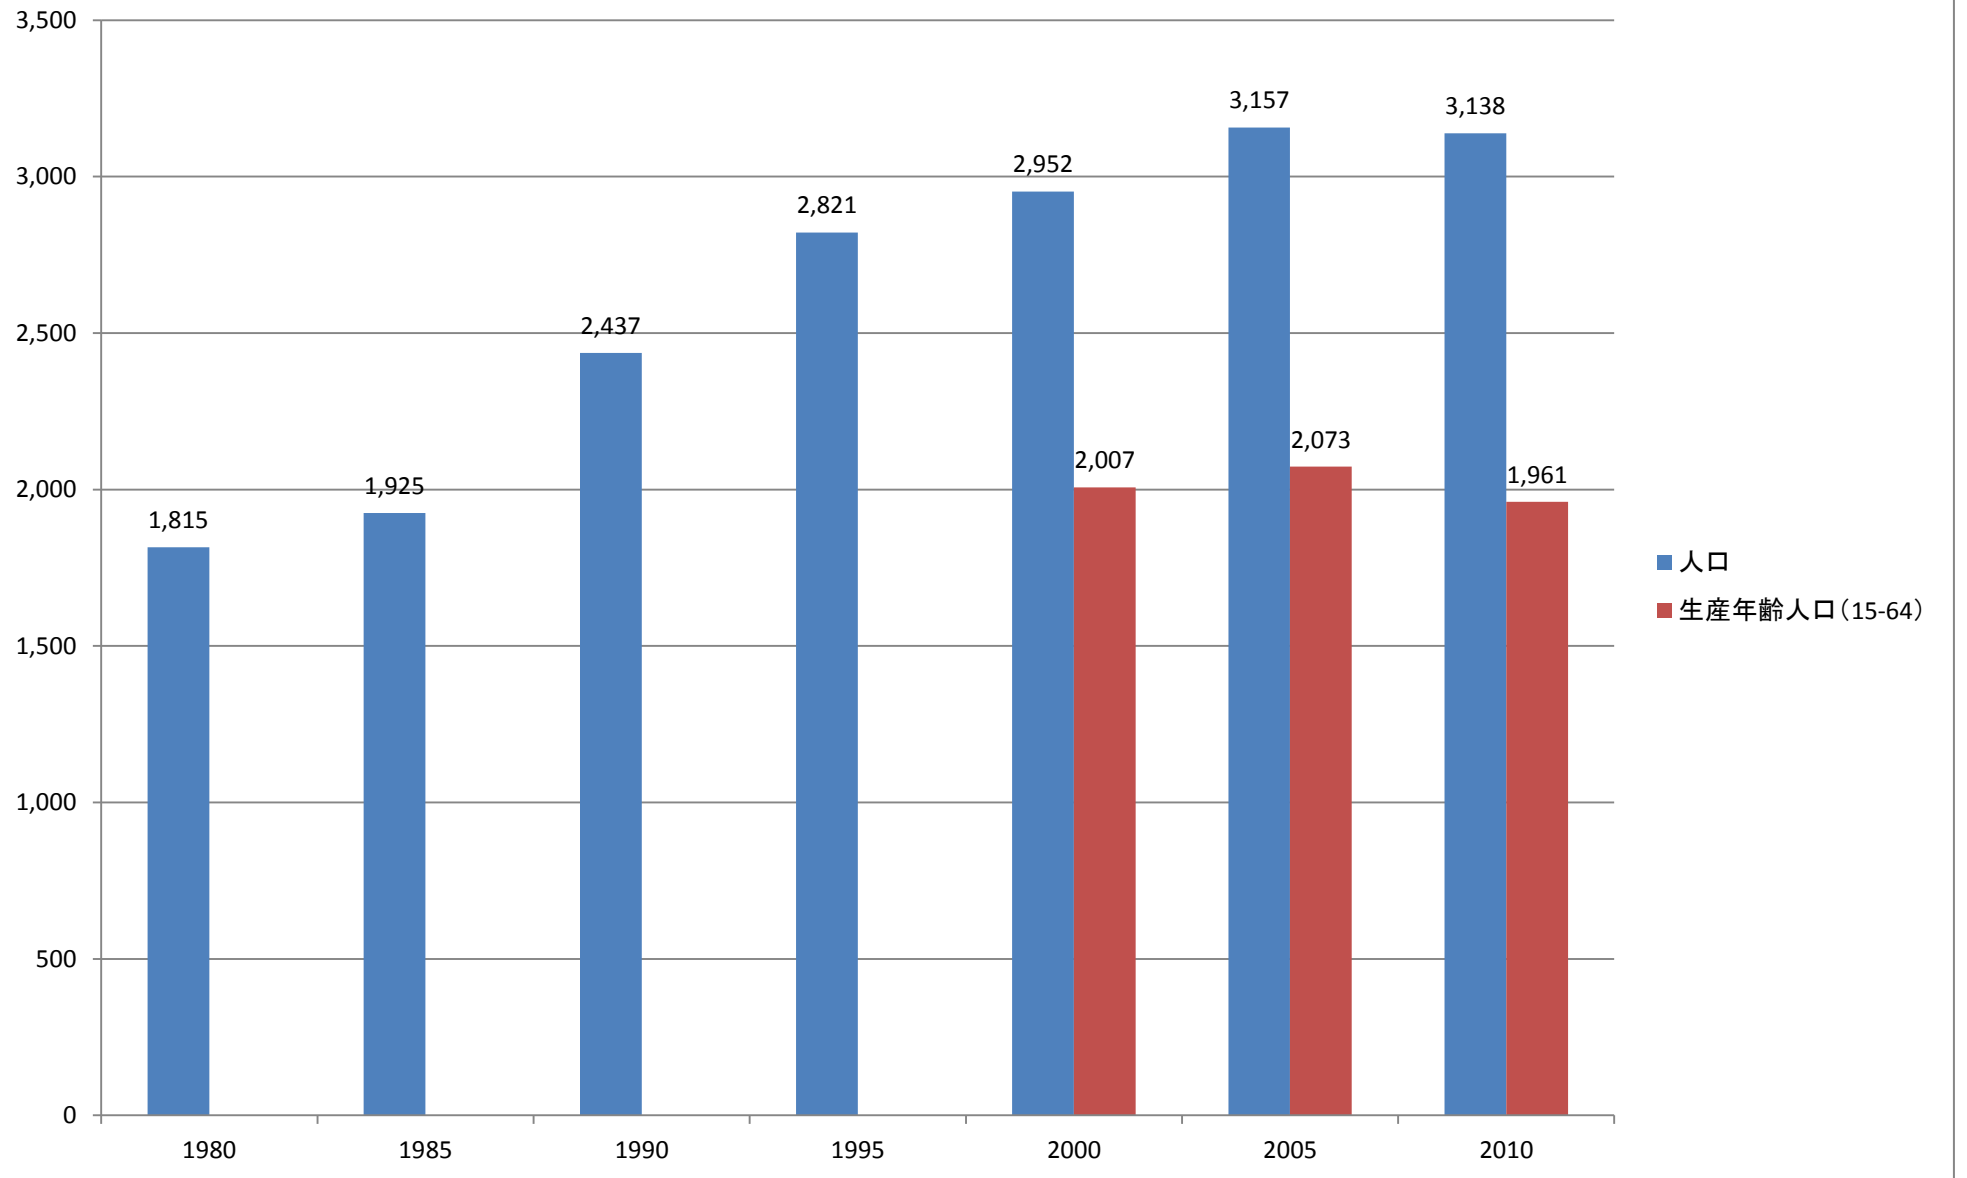

大字松山

東平

野田

松山町

市ノ川

御茶山町

六反町

六軒町