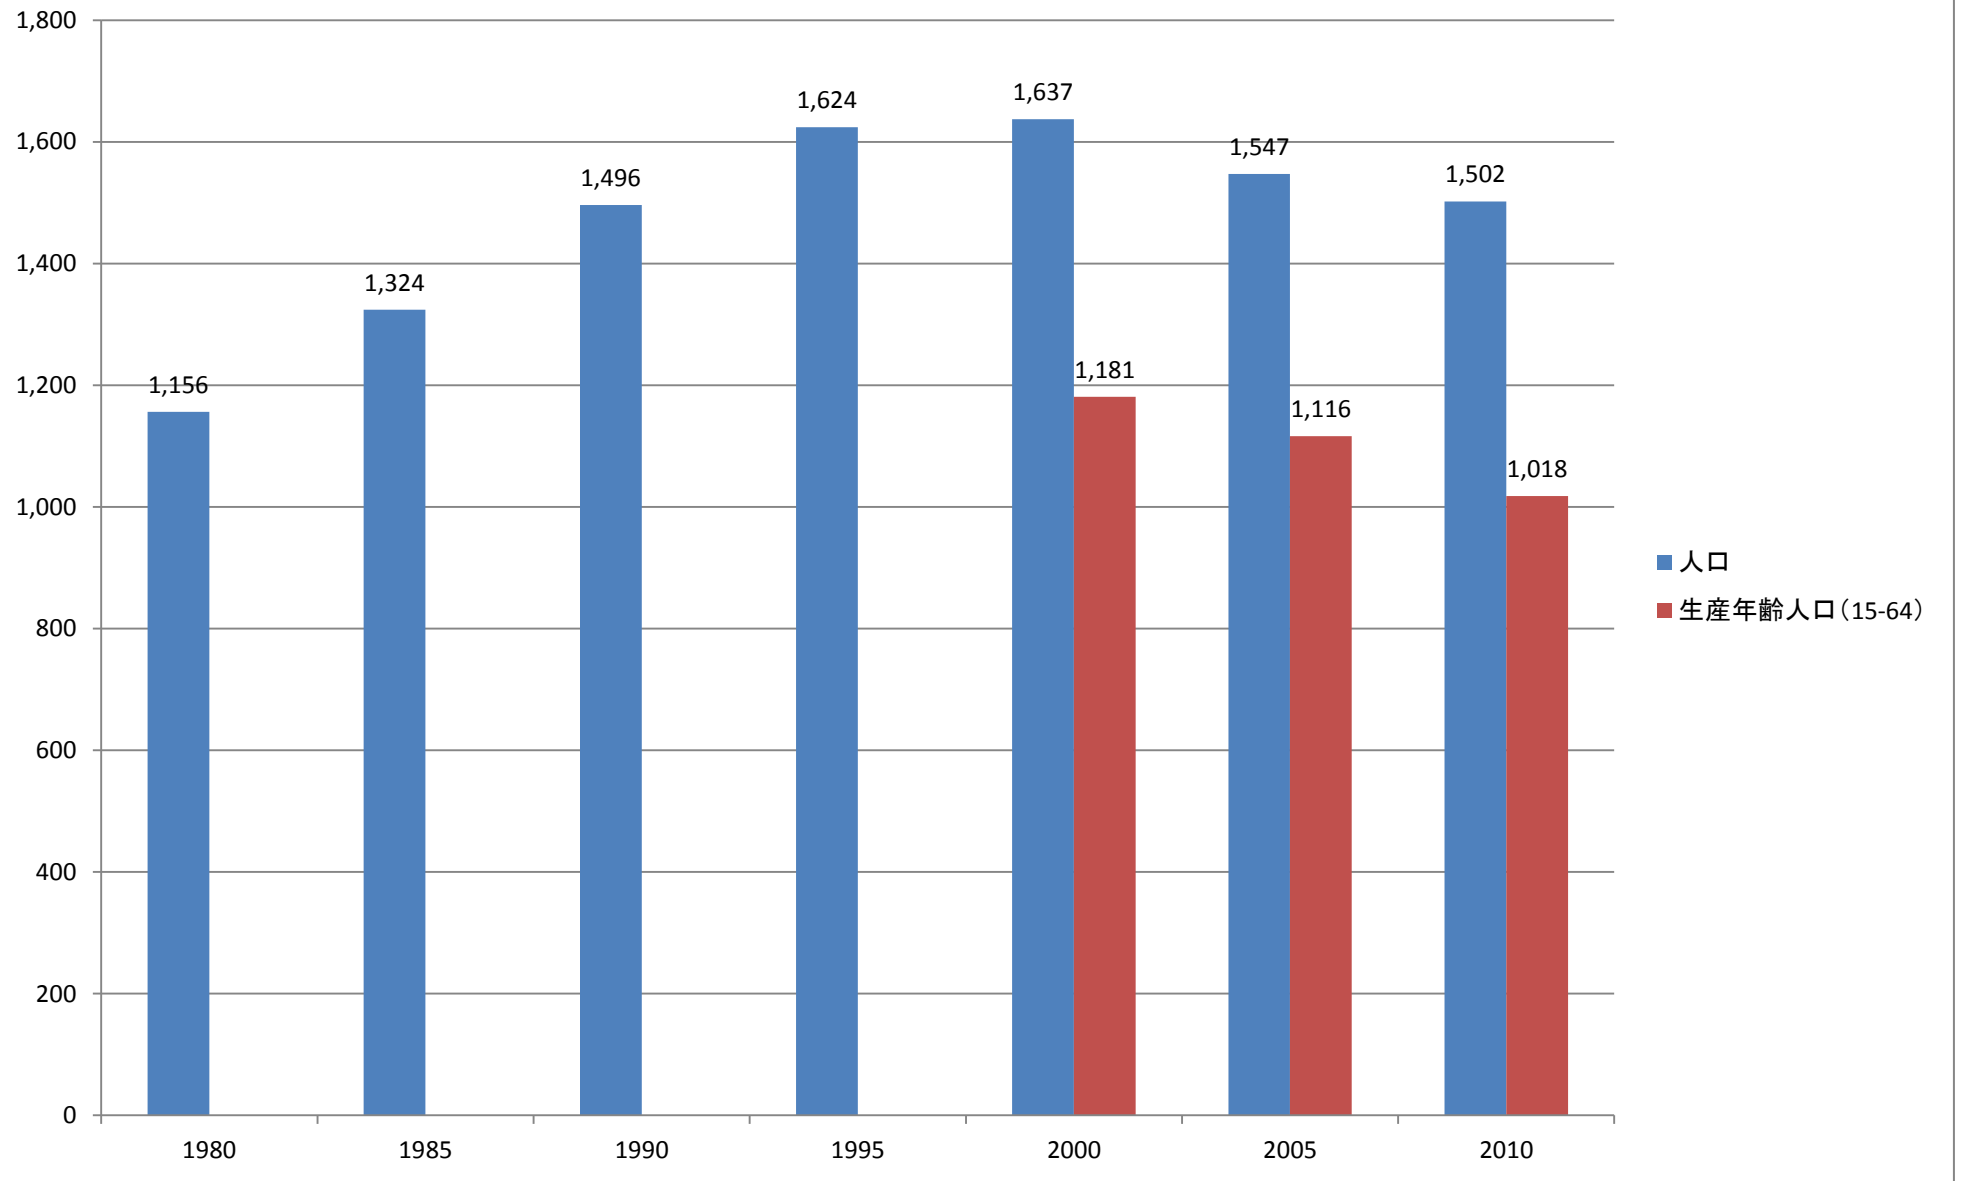

大字松山

東平

野田

松山町

市ノ川

御茶山町

六反町

六軒町