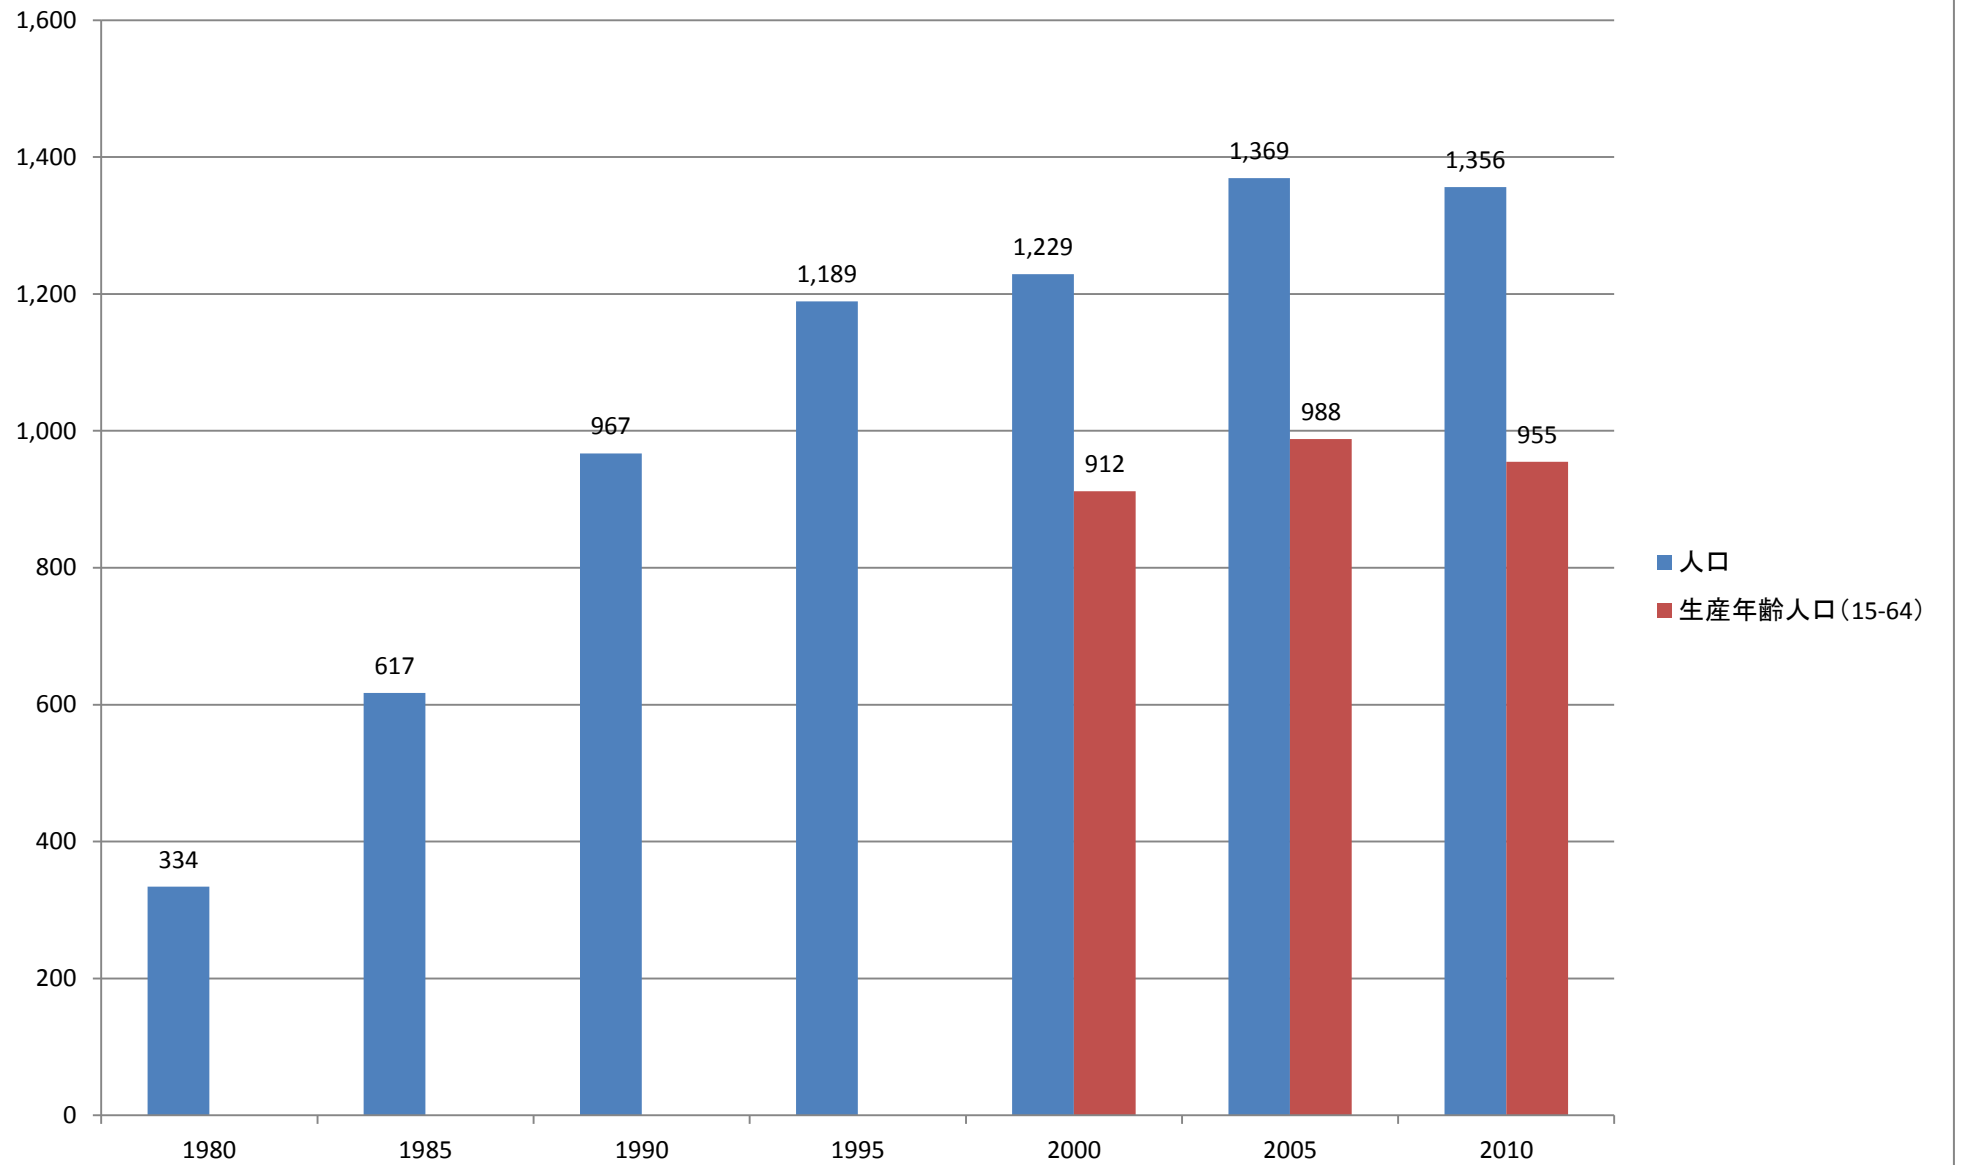

大字松山

東平

野田

松山町

市ノ川

御茶山町

六反町

六軒町