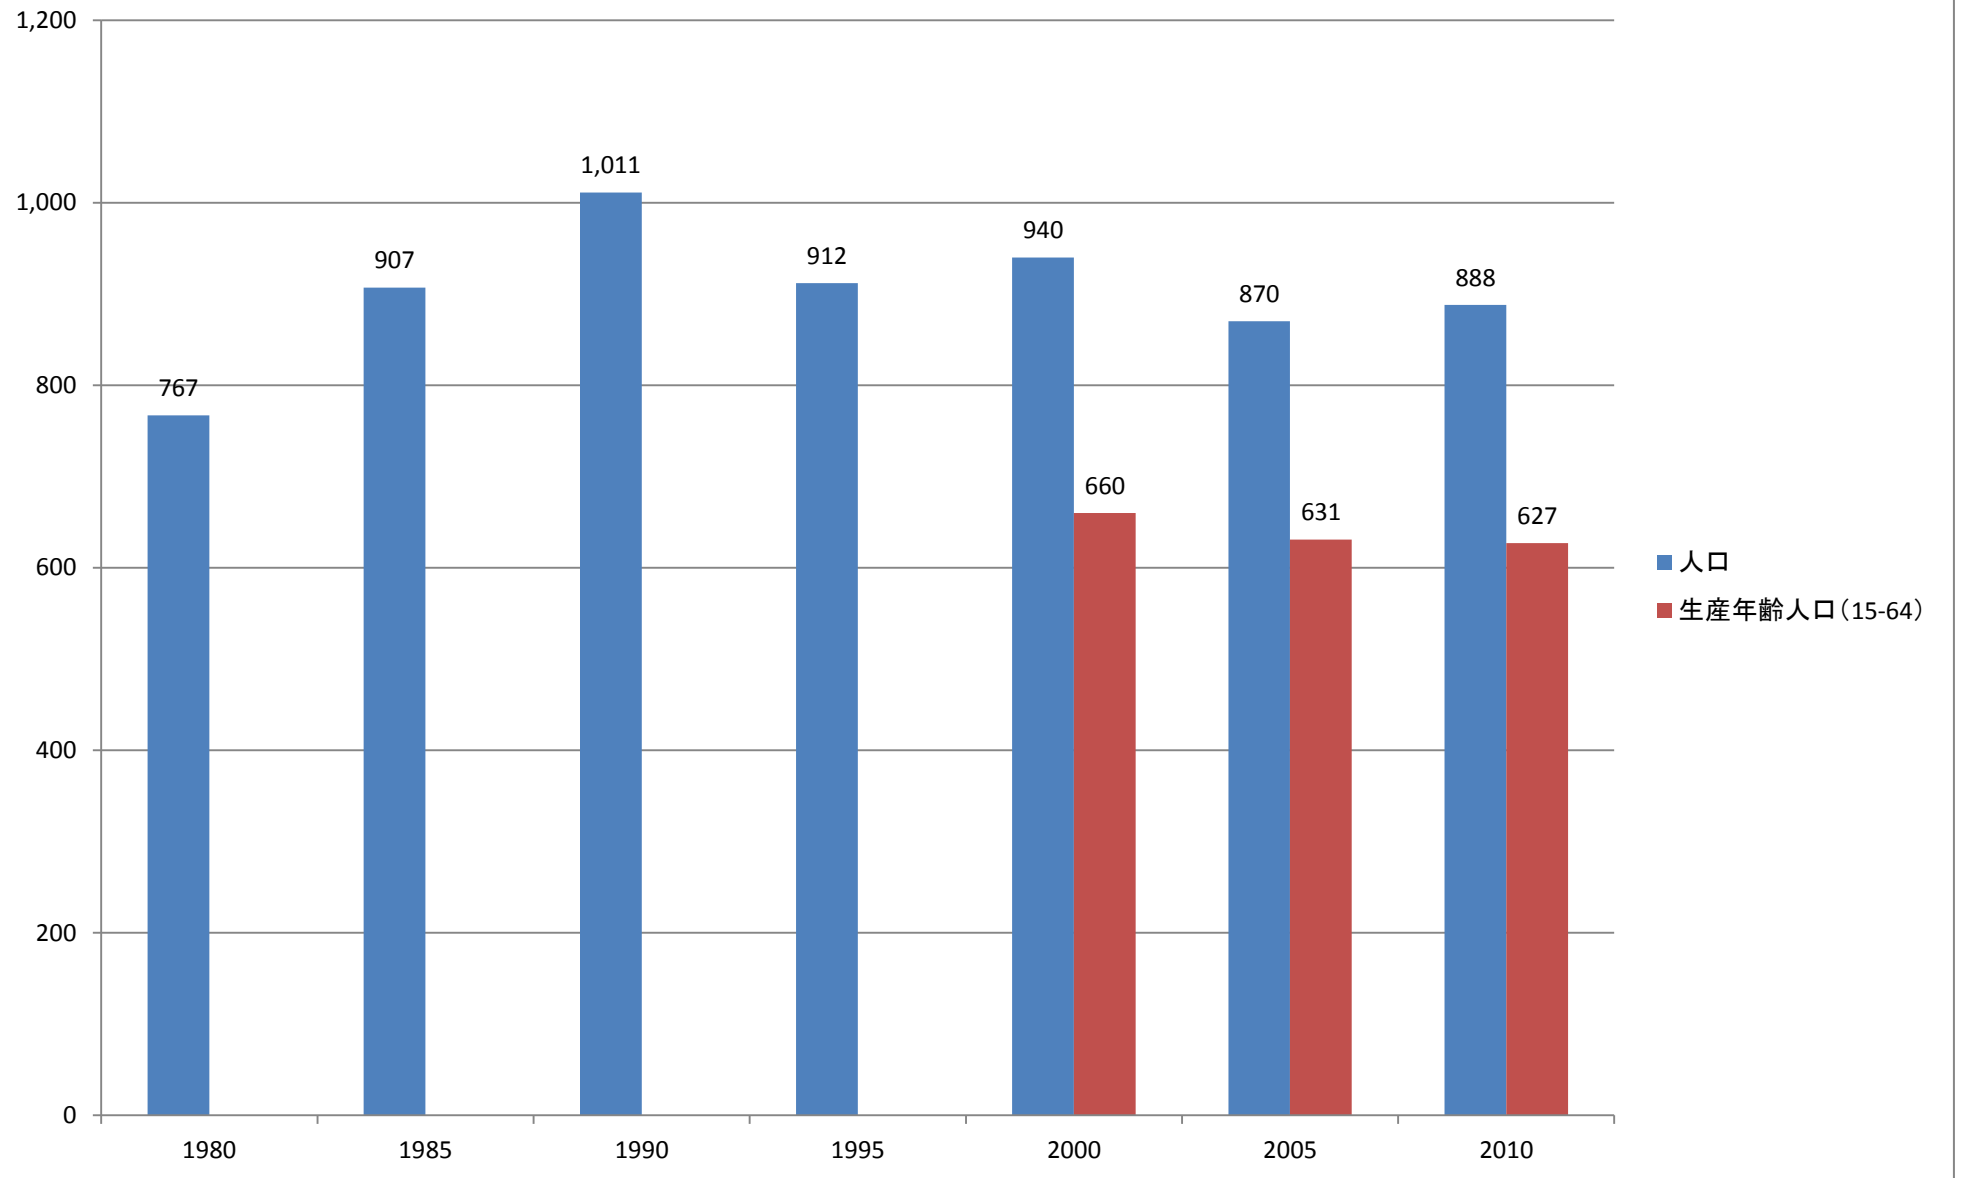

早侯

正代

宮鼻

毛塚

田木

岩殿

西本宿

元宿