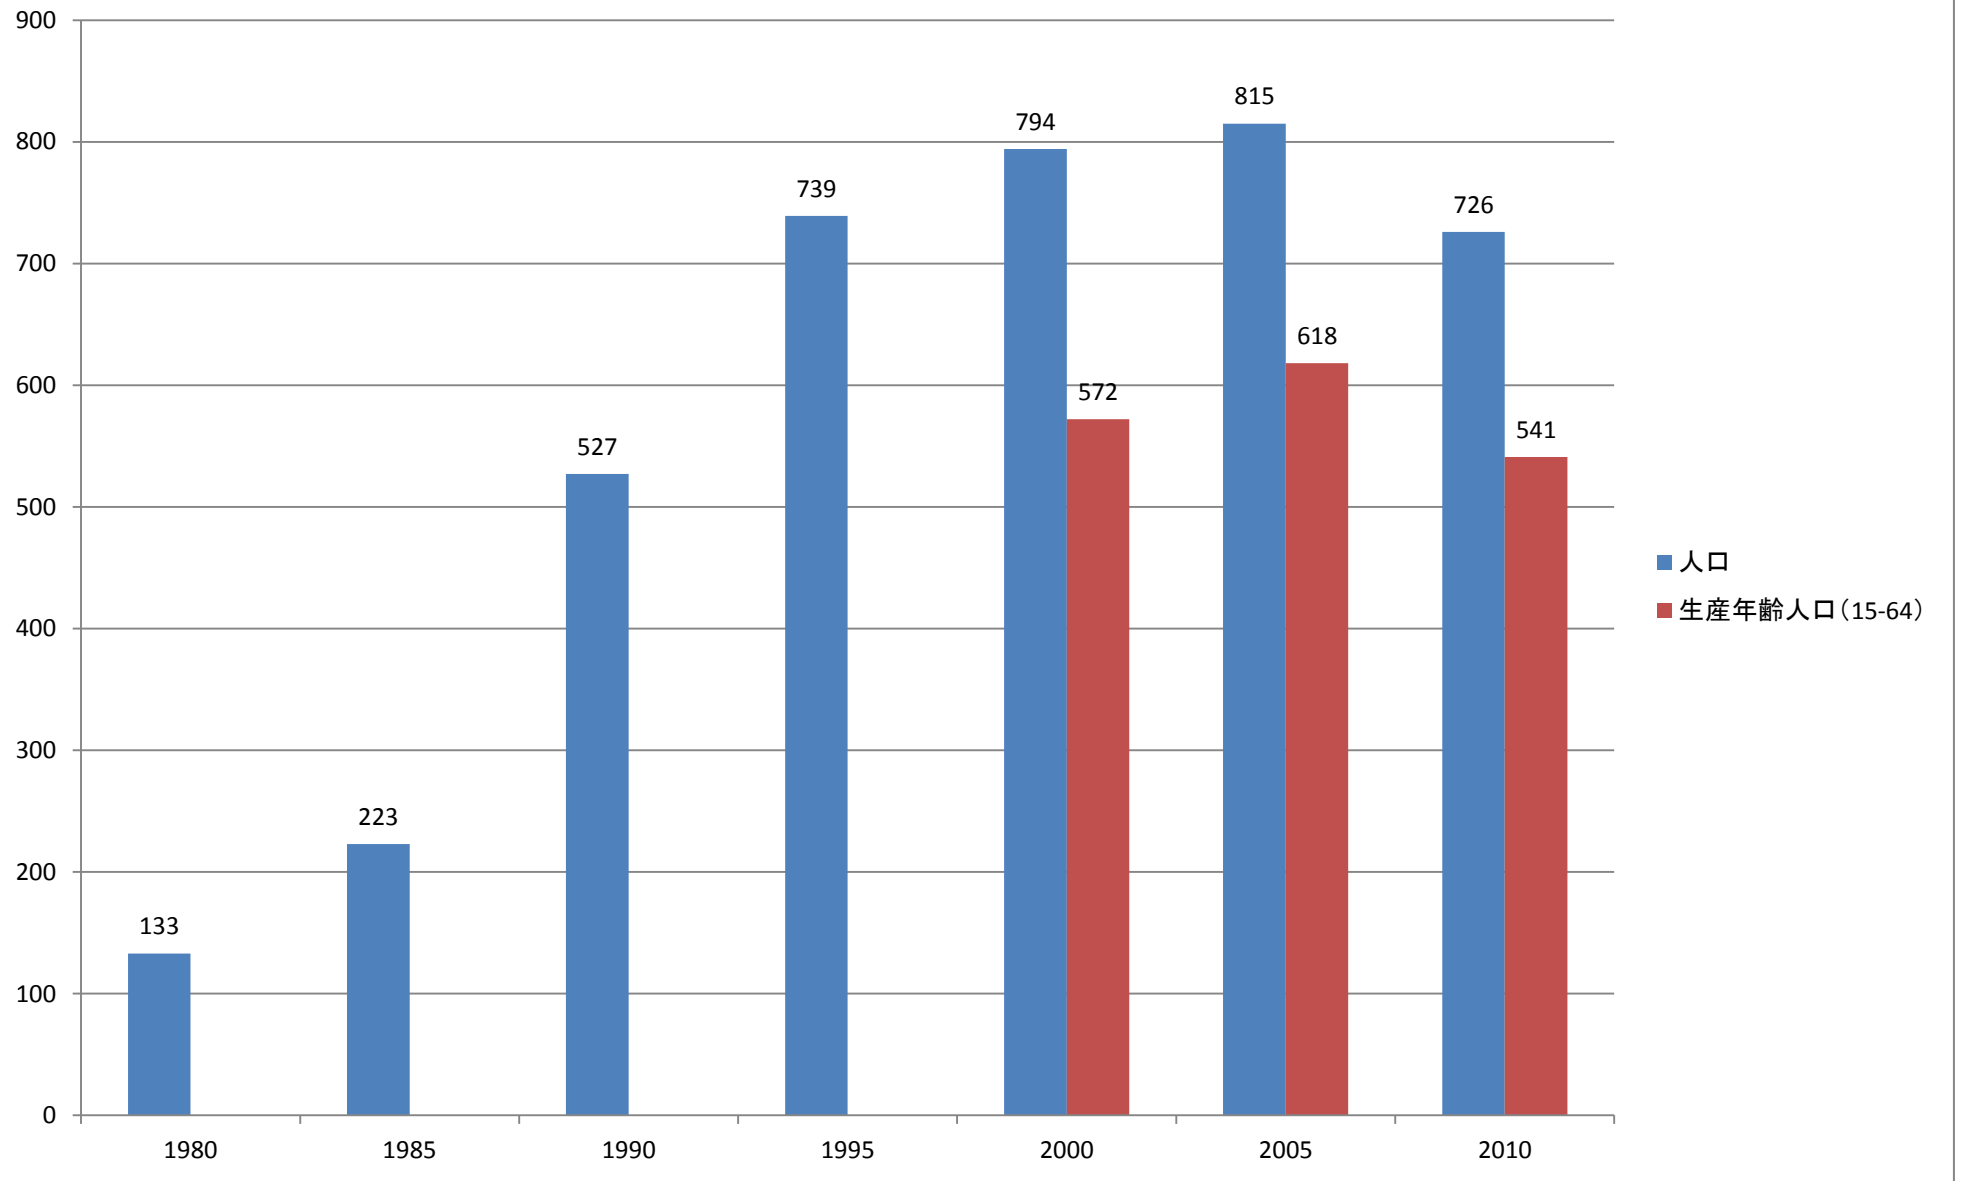

大字松山

東平

野田

松山町

市ノ川

御茶山町

六反町

六軒町