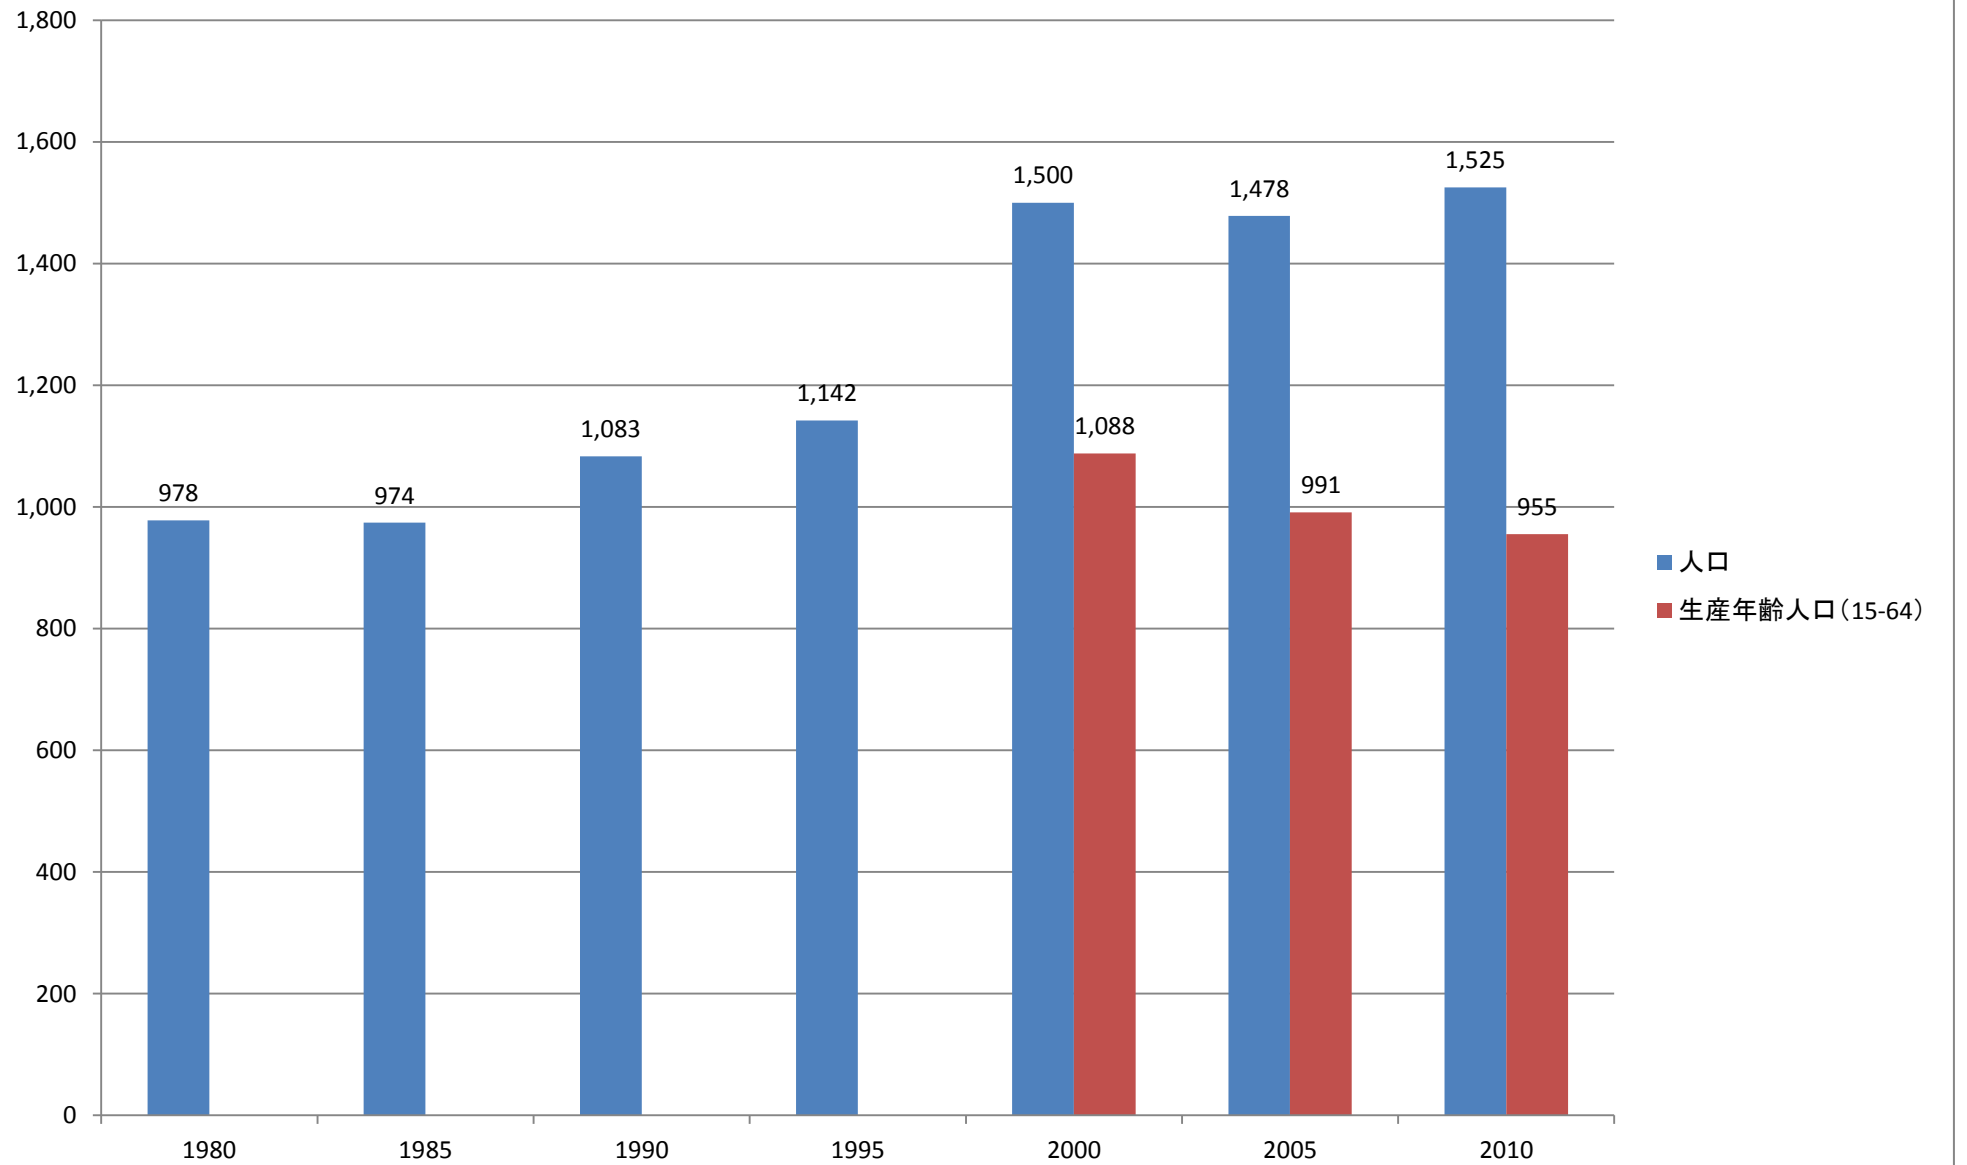

大字松山

東平

野田

松山町

市ノ川

御茶山町

六反町

六軒町