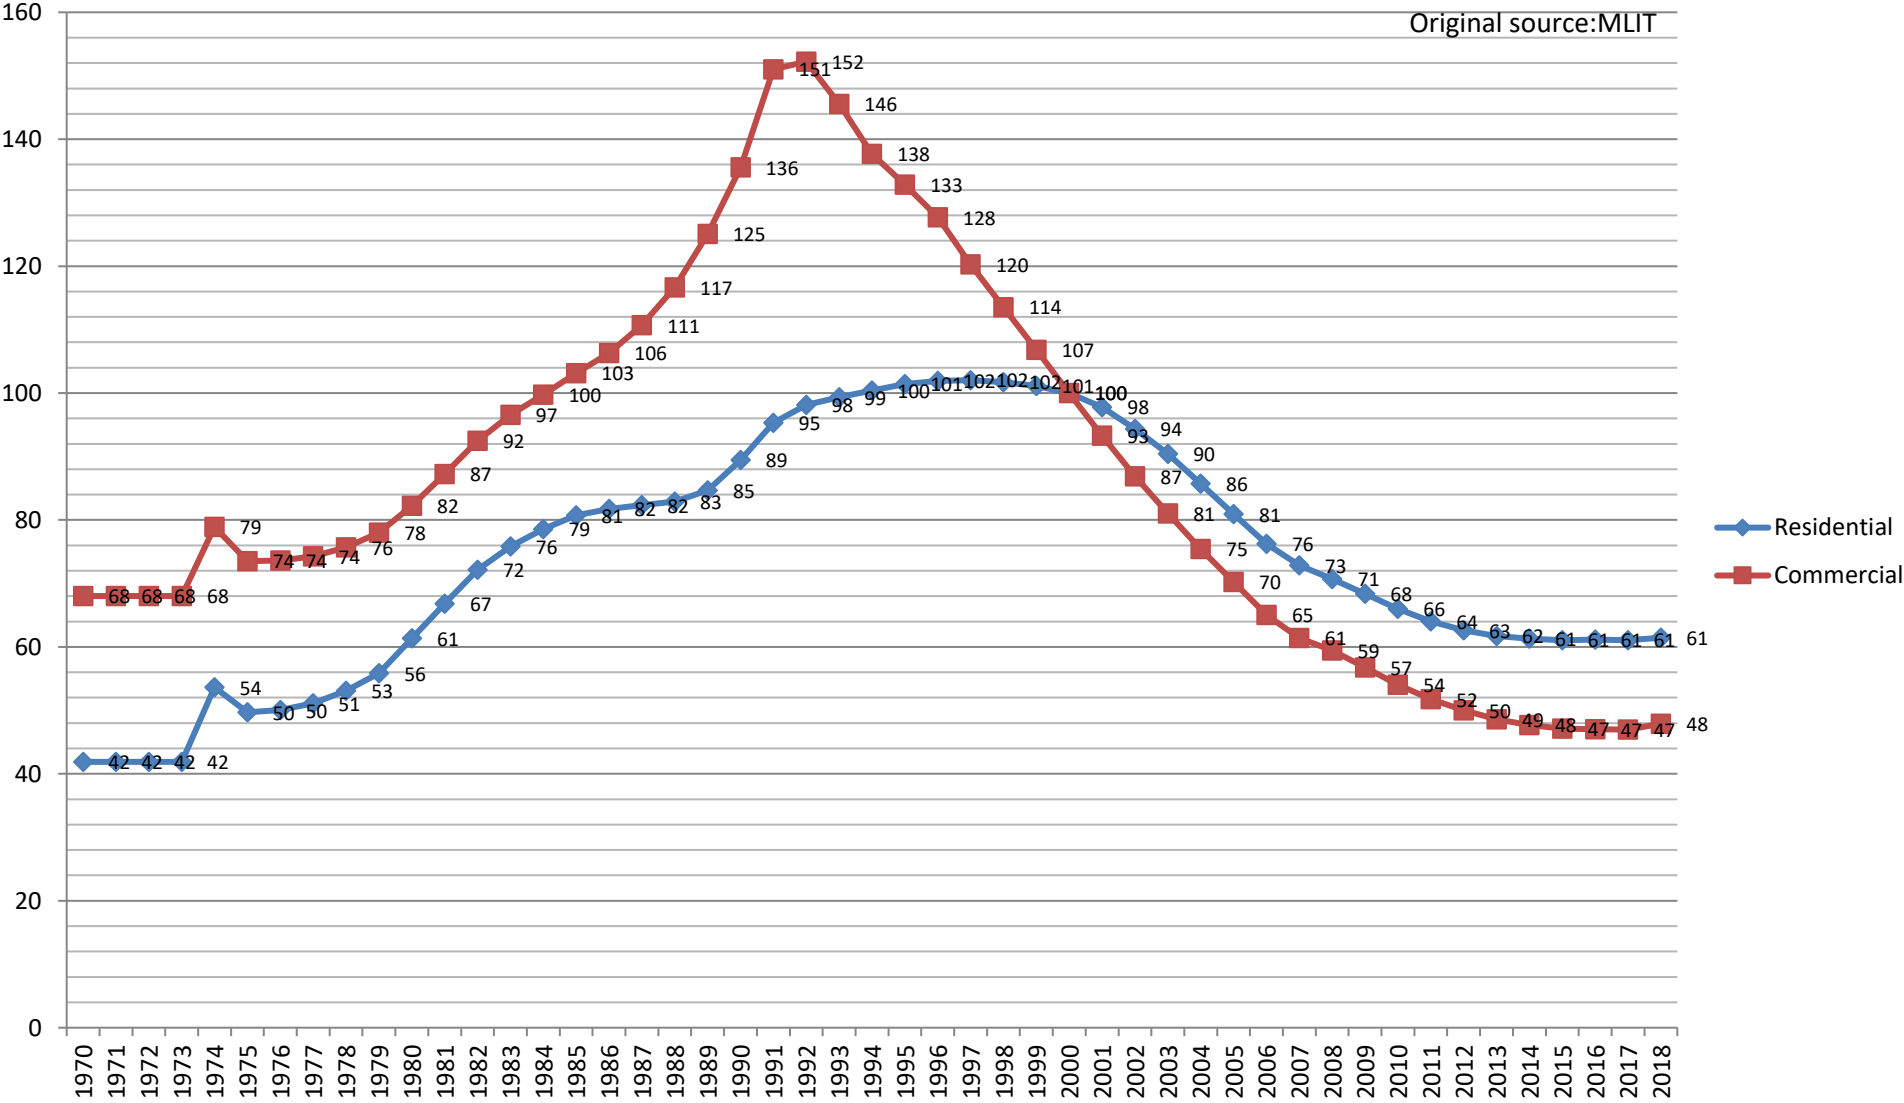

Original source:MLIT

Land Price Index (Nagasaki)

2000y=100

Original source:MLIT

Land Price Index (Kumamoto) 2000y=100

Original source:MLIT

Land Price Index (Oita)

2000y=100