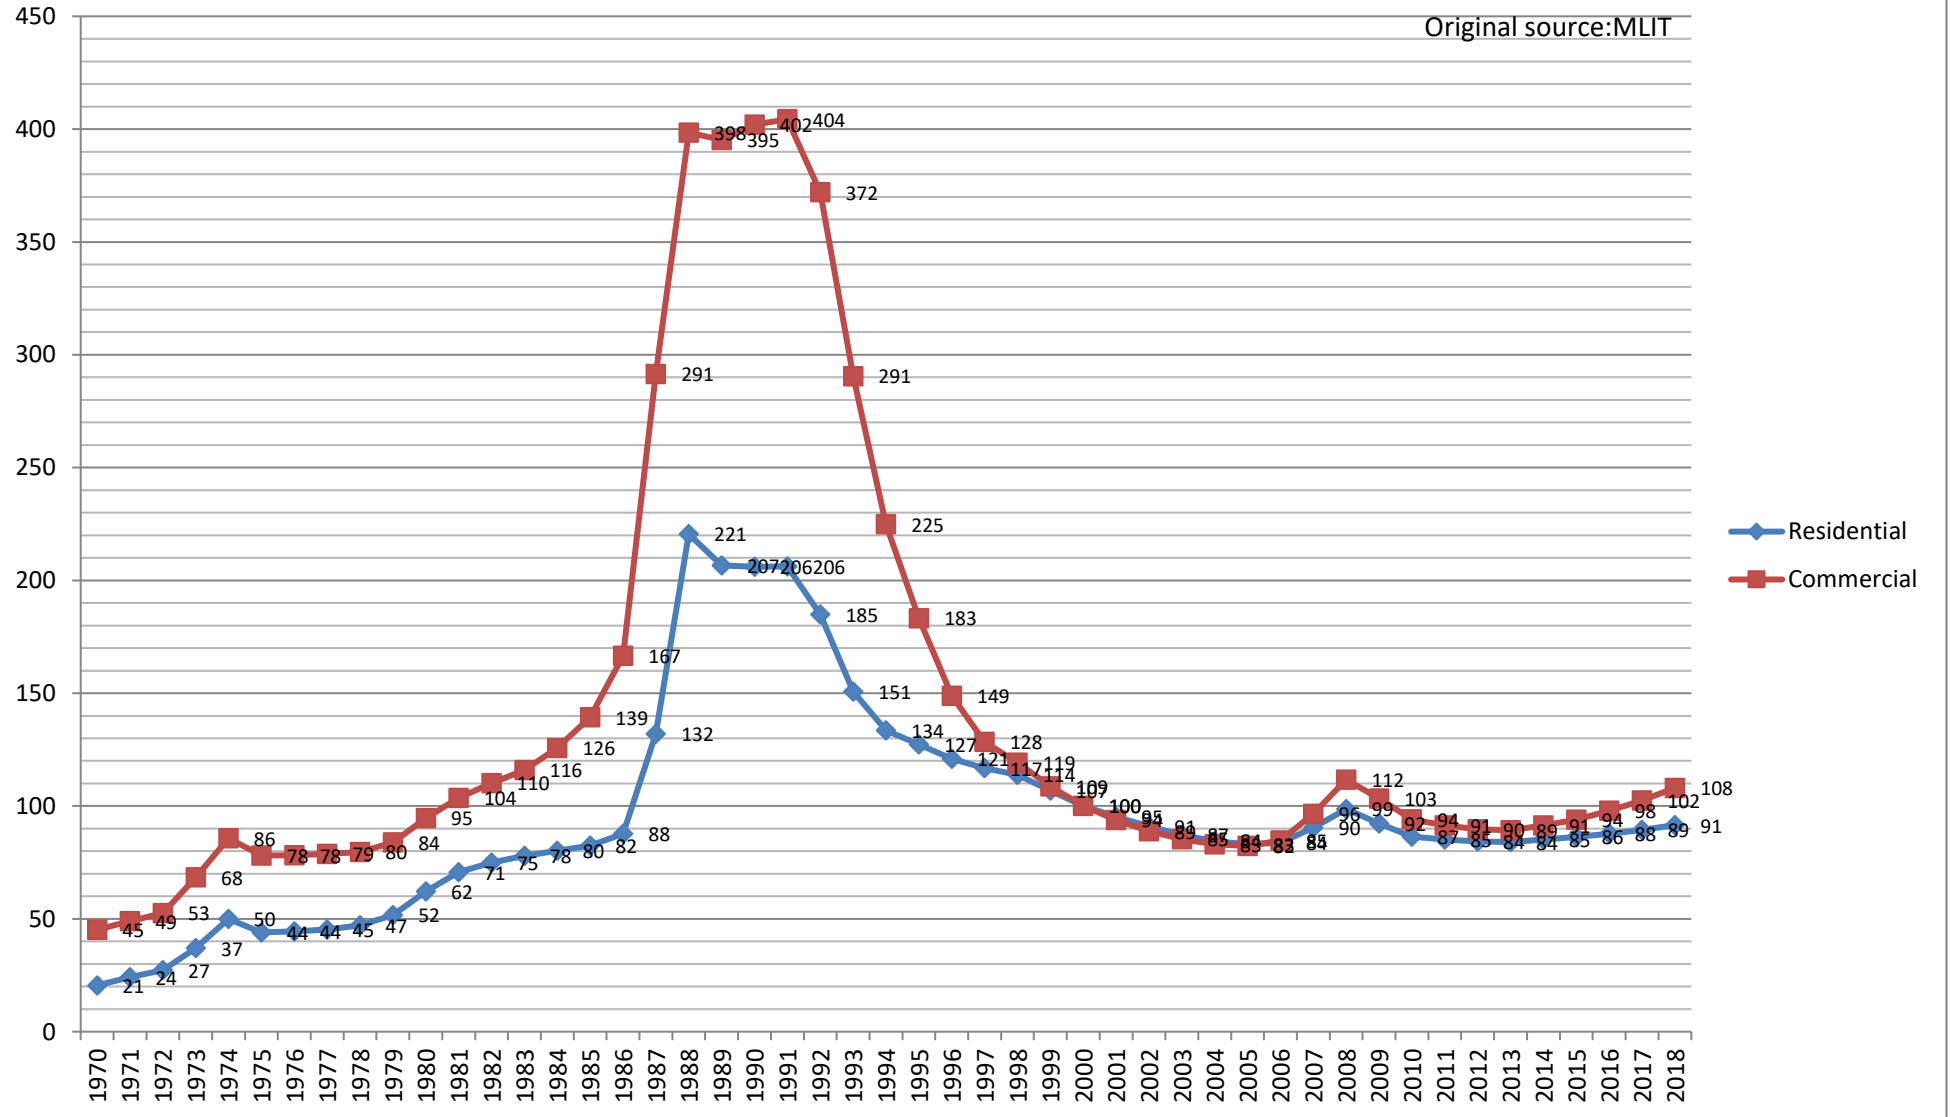

Land Price Index (Saitama) 2000y=100

Original source:MLIT

Land Price Index (Chiba) 2000y=100

Original source:MLIT

Land Price Index (Tokyo) 2000y=100

Original source:MLIT

Land Price Index (Kanagawa) 2000y=100