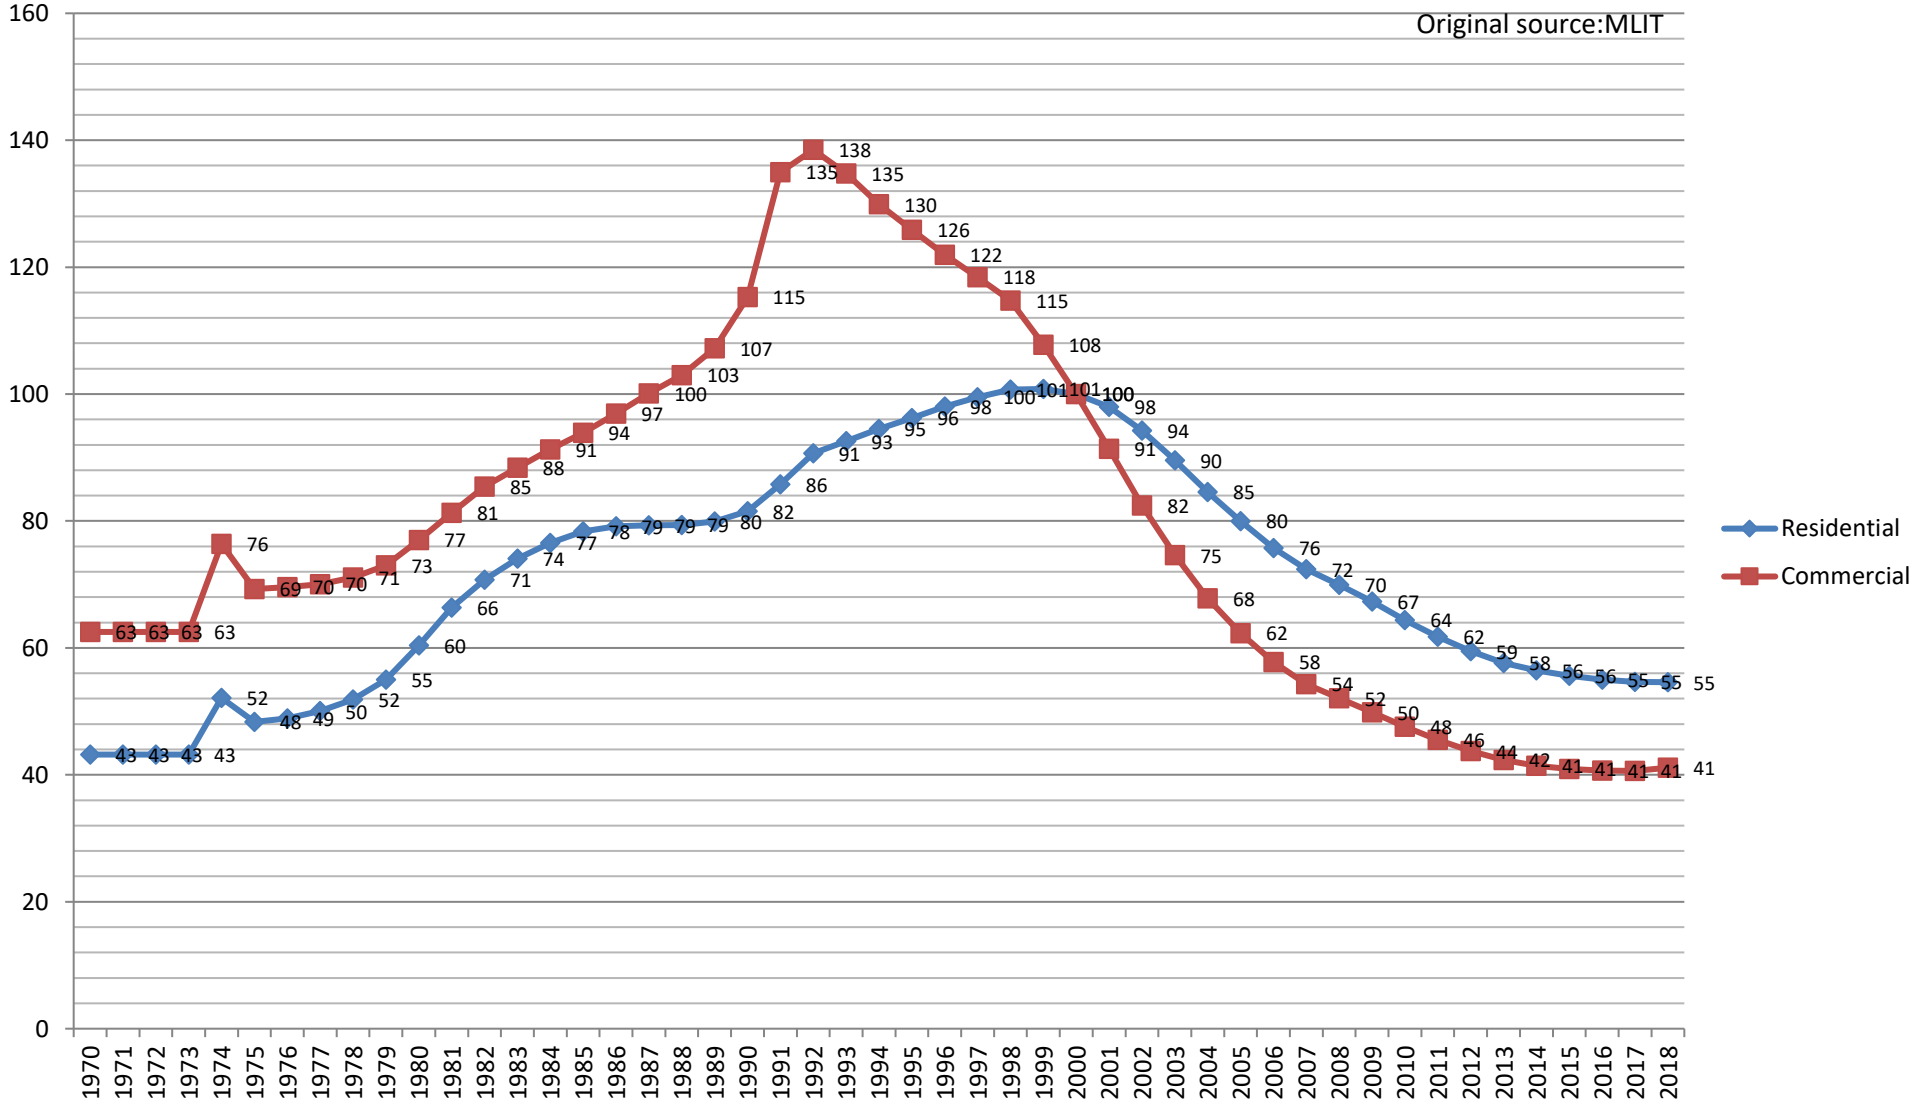

Land Price Index (Nagasaki)

2000y=100

Original source:MLIT