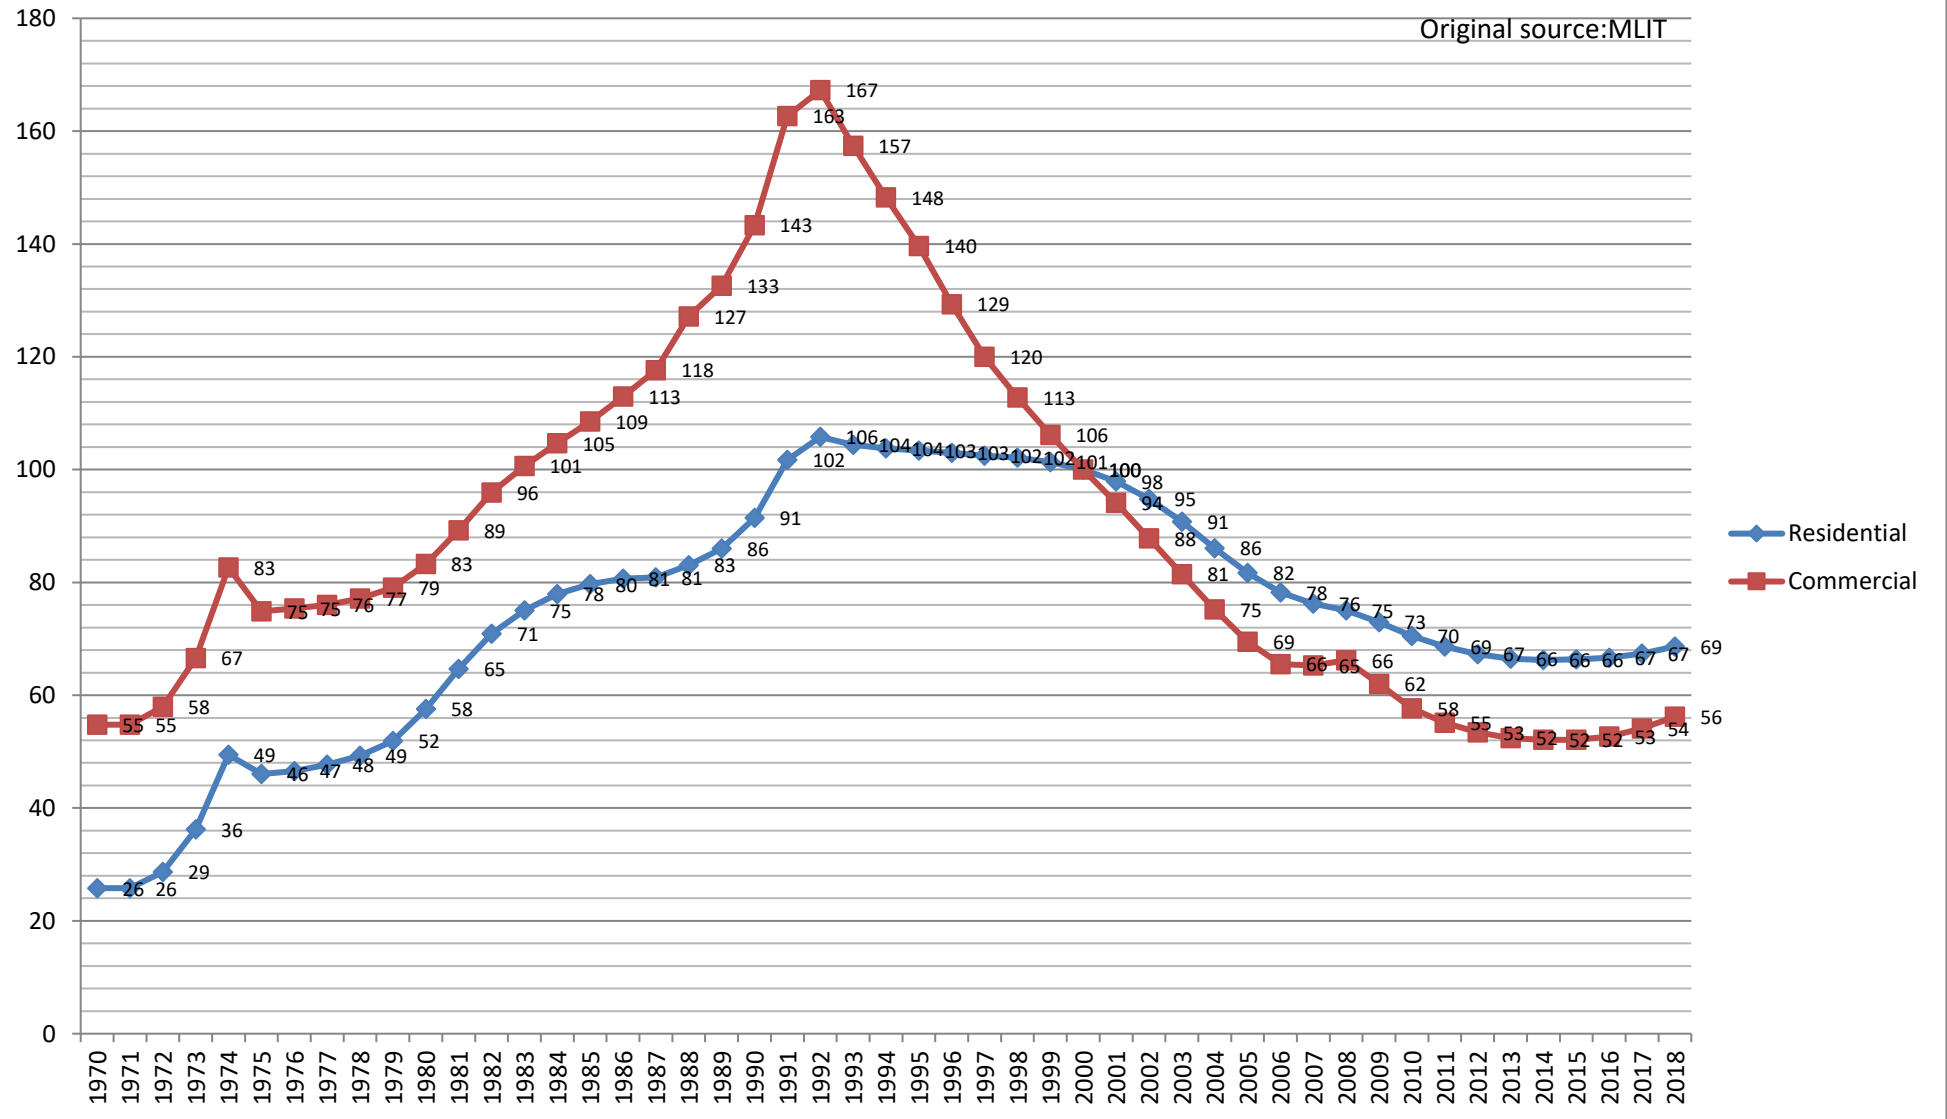

Land Price Index (Ehime)

2000y=100

Original source:MLIT

Land Price Index (Kochi) 2000y=100

Original source: MLIT

Land Price Index (Fukuoka) 2000y=100

Original source:MLIT

Land Price Index (Saga) 2000y=100