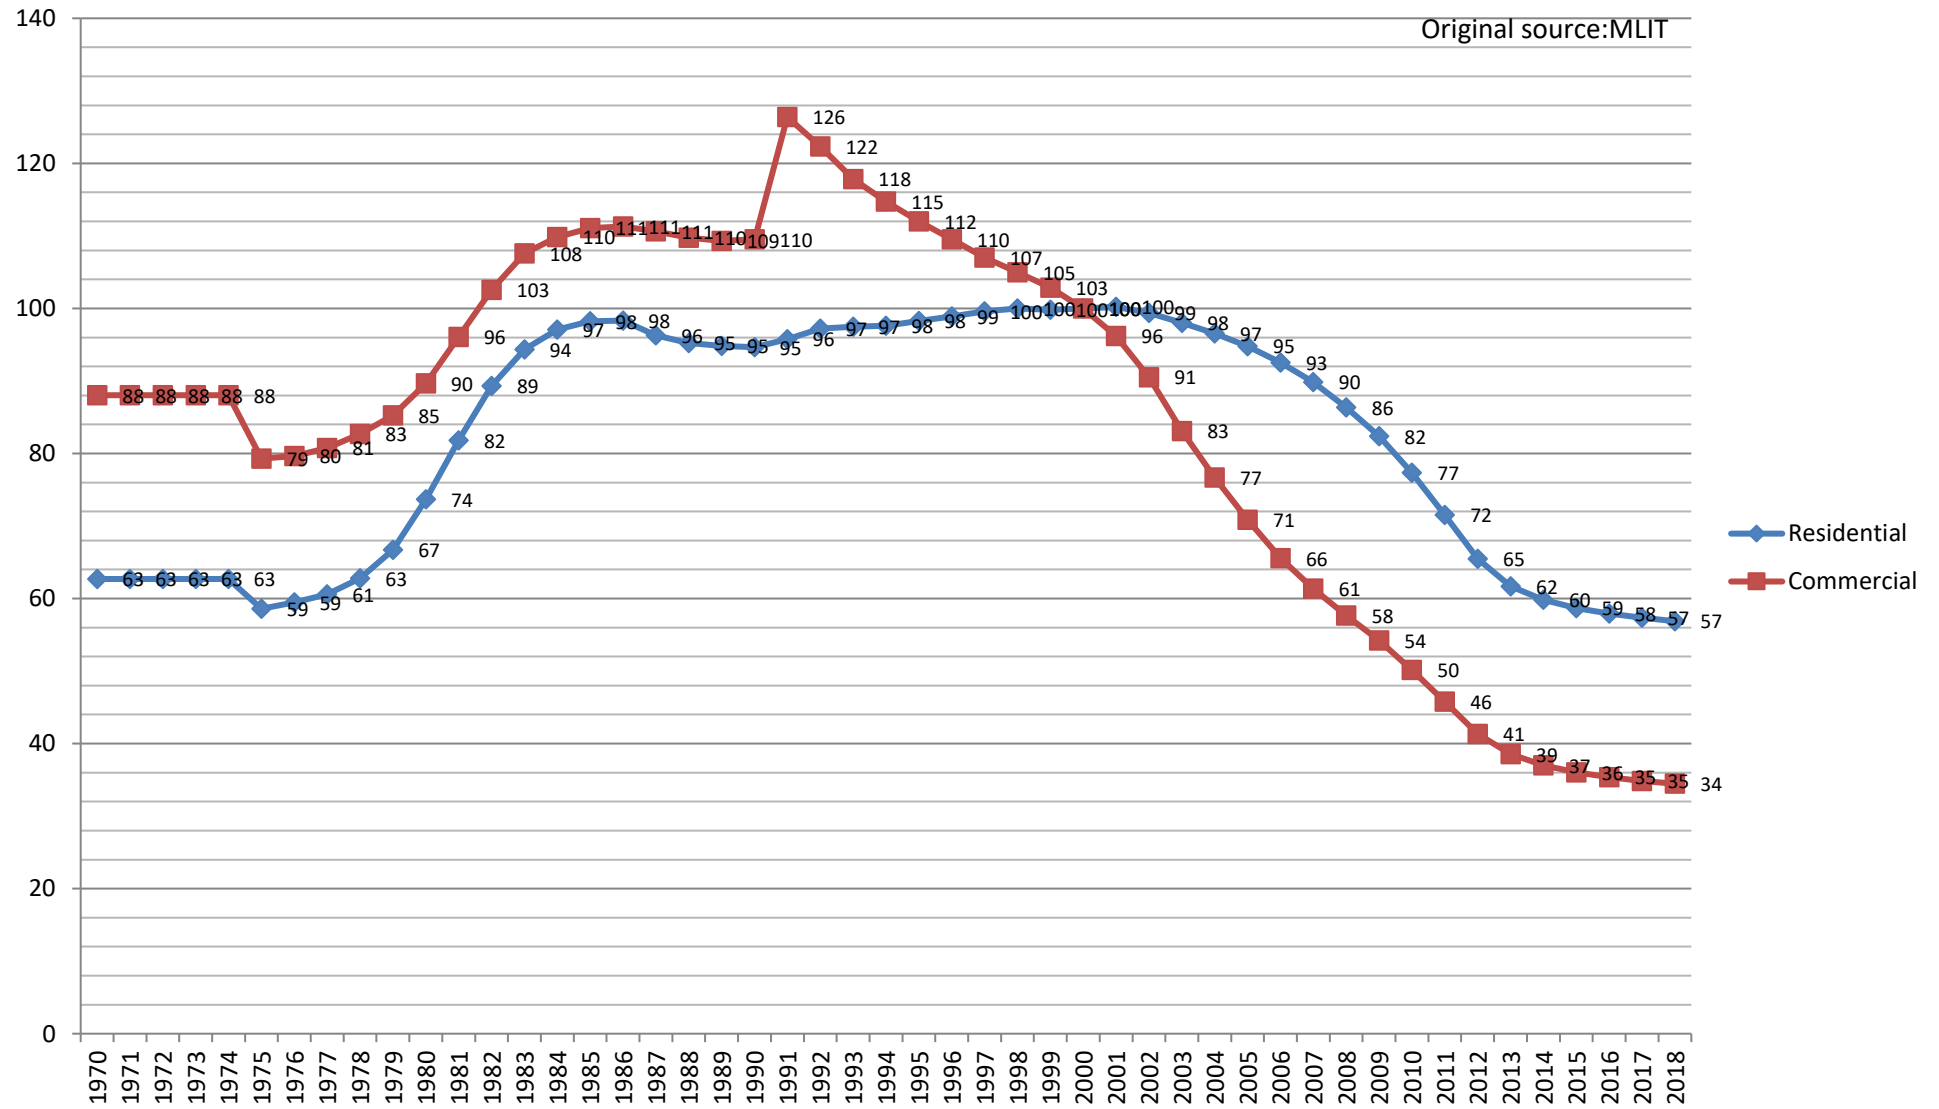

Land Price Index (Ehime)

2000y=100

Original source:MLIT

Land Price Index (Kochi) 2000y=100

Original source: MLIT

Land Price Index (Fukuoka) 2000y=100

Original source:MLIT

Land Price Index (Saga) 2000y=100