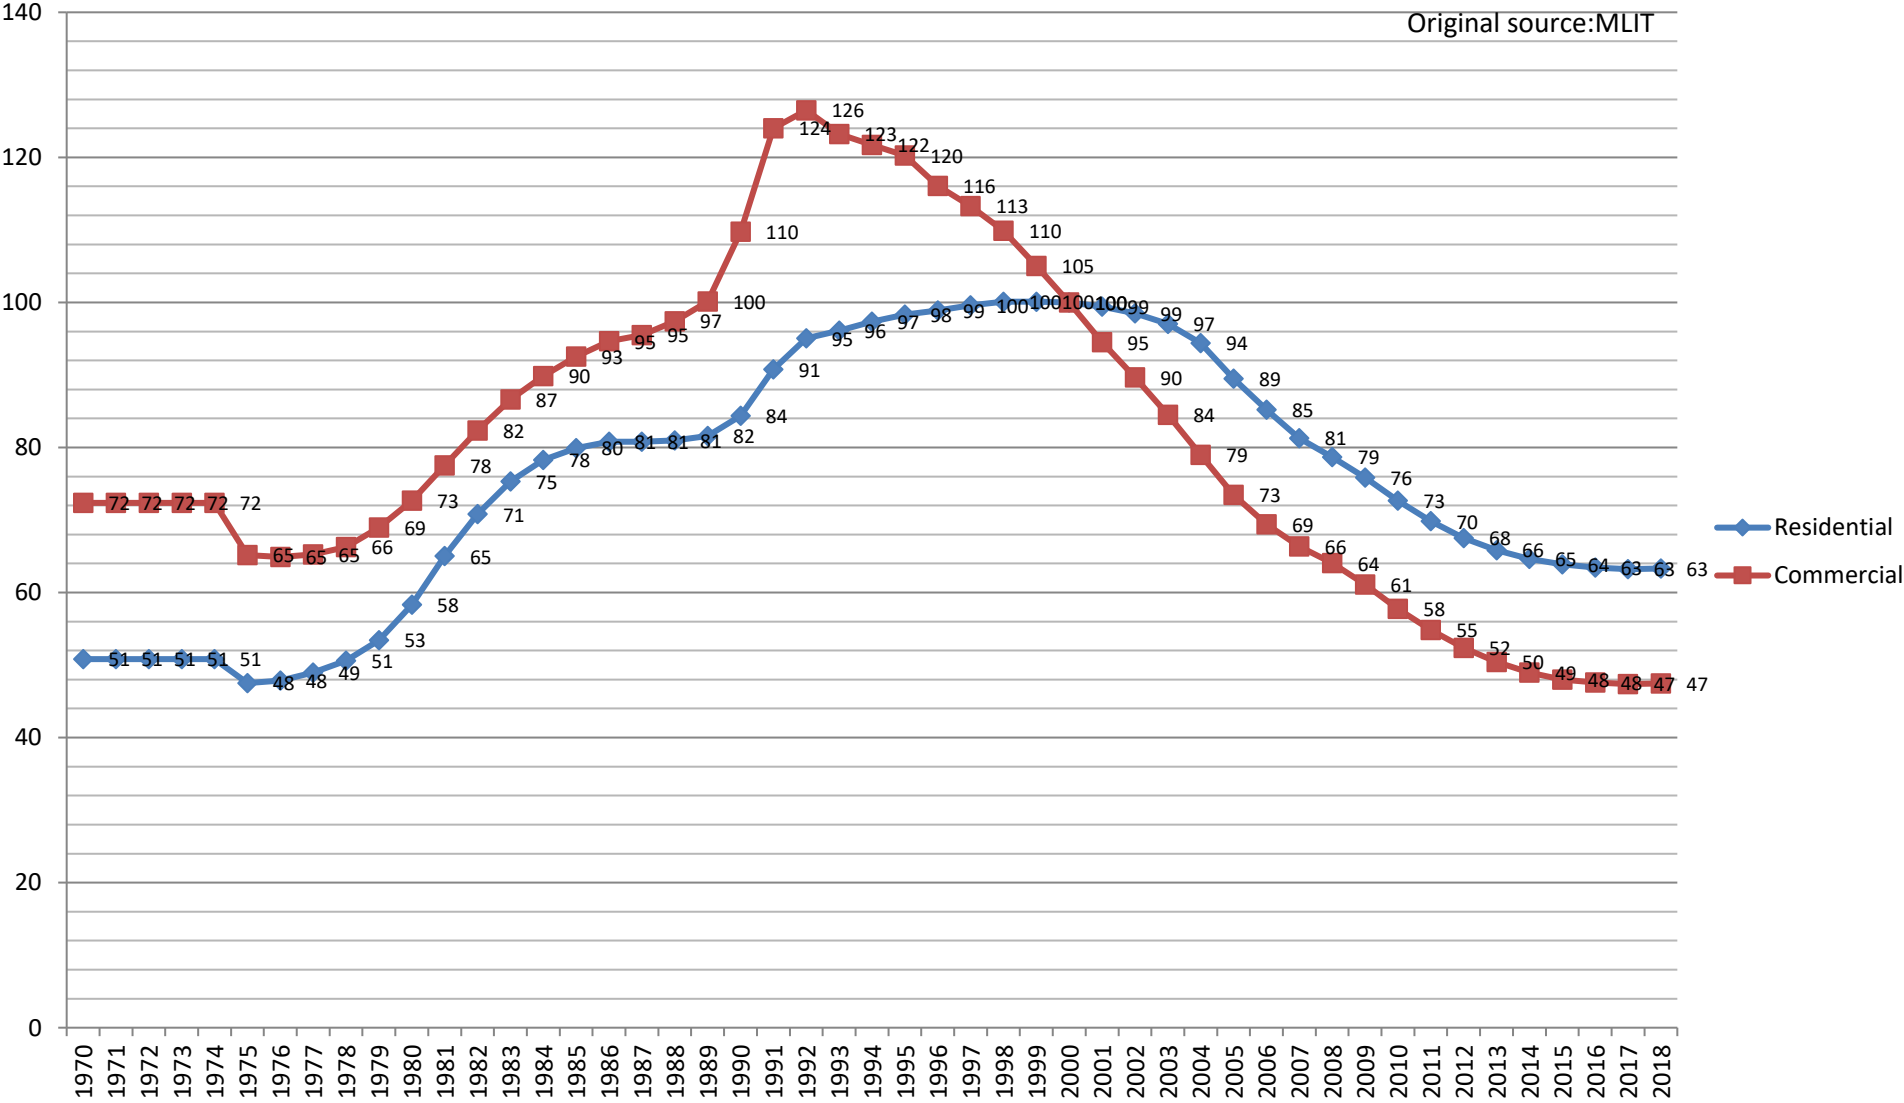

Land Price Index (Oita)

2000y=100

Original source:MLIT