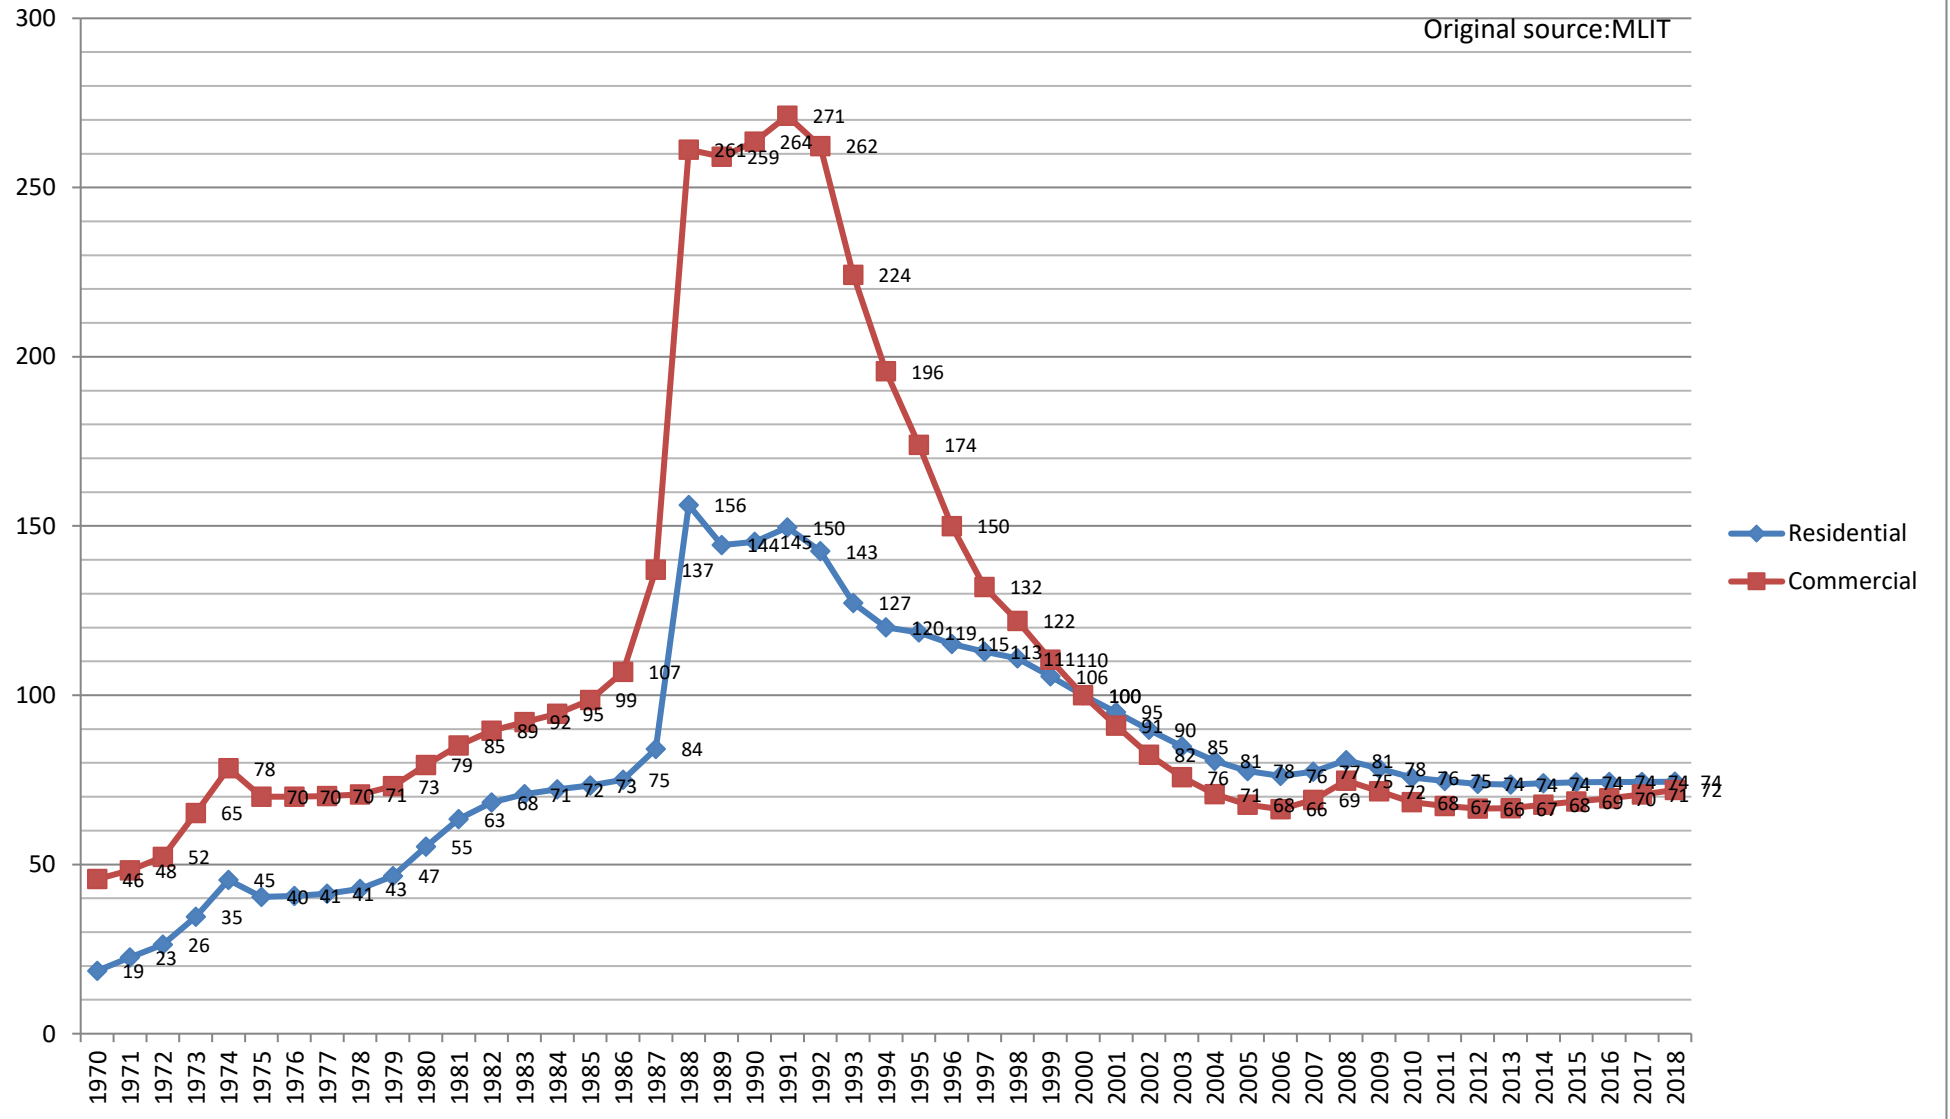

Land Price Index (Kanagawa) 2000y=100

Original source:MLIT