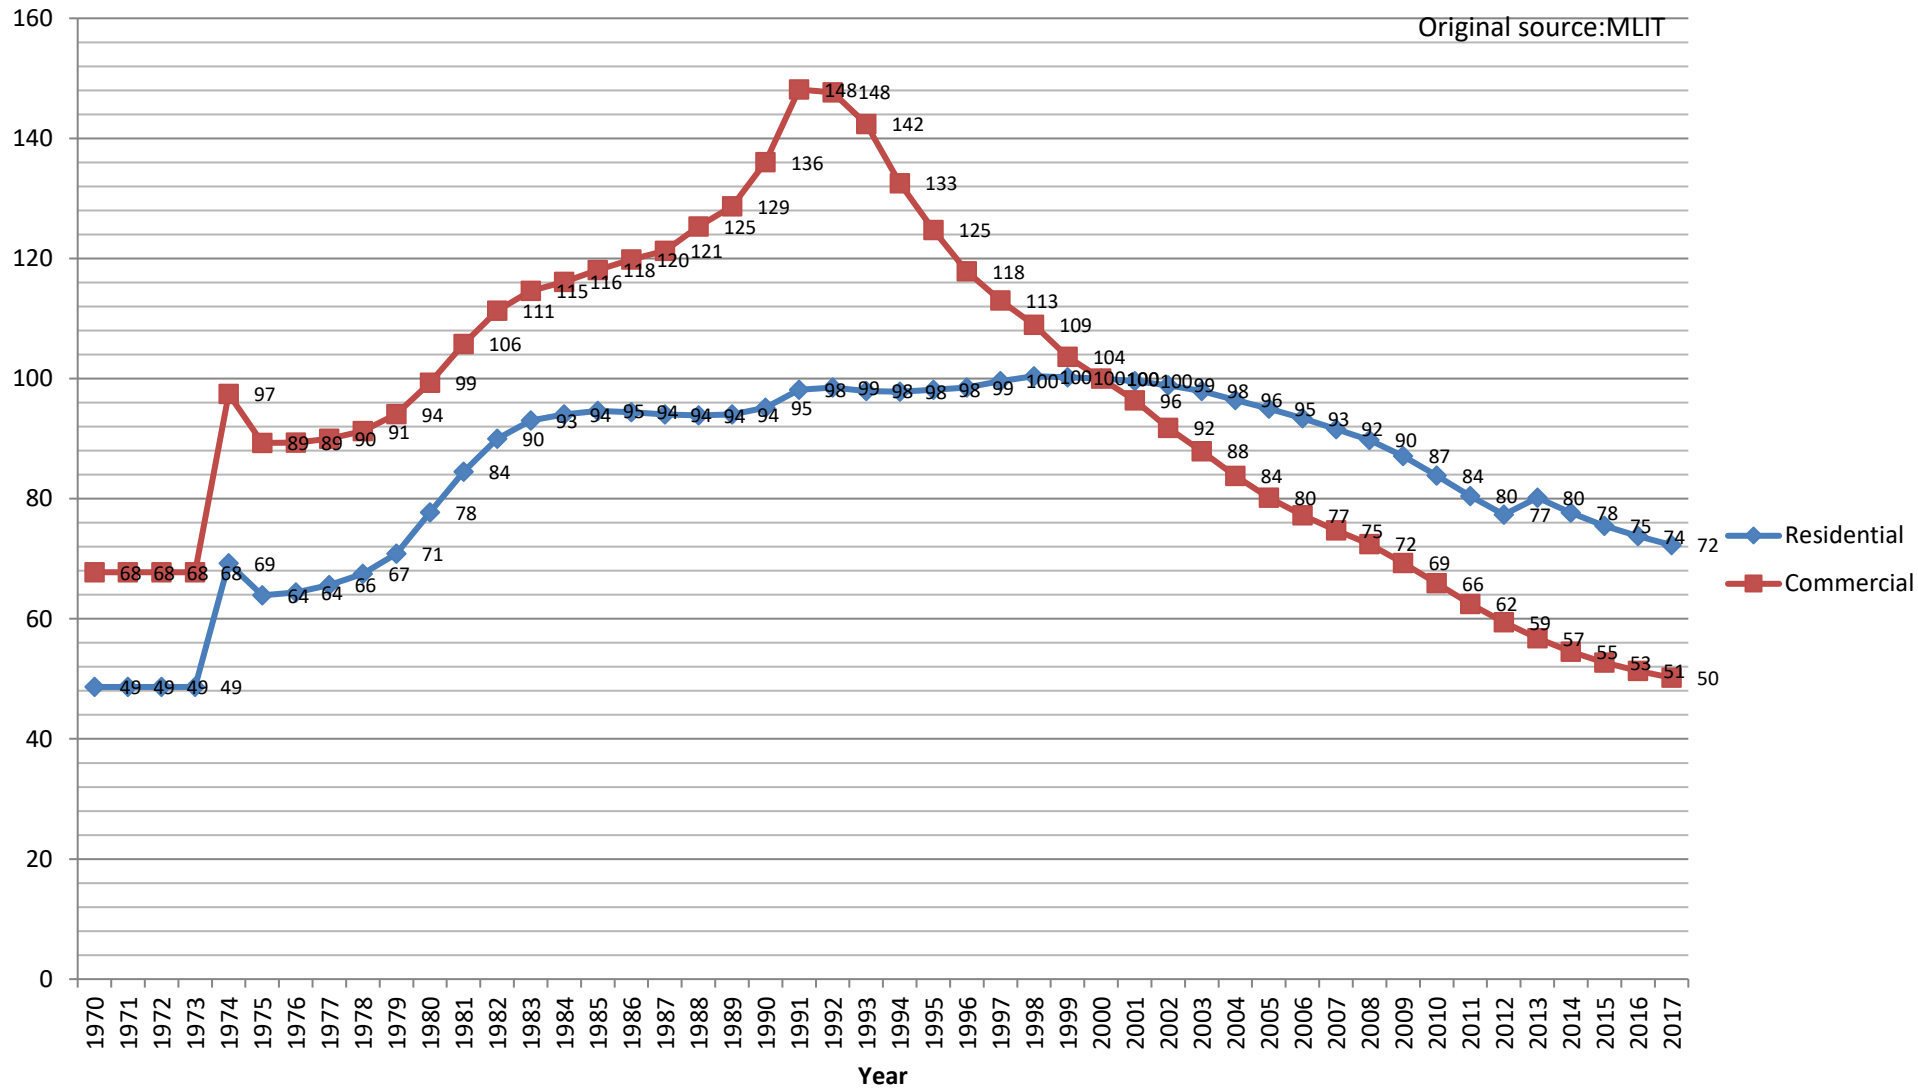

Land Price Index (Kagoshima)

2000y=100

Original source:MLIT