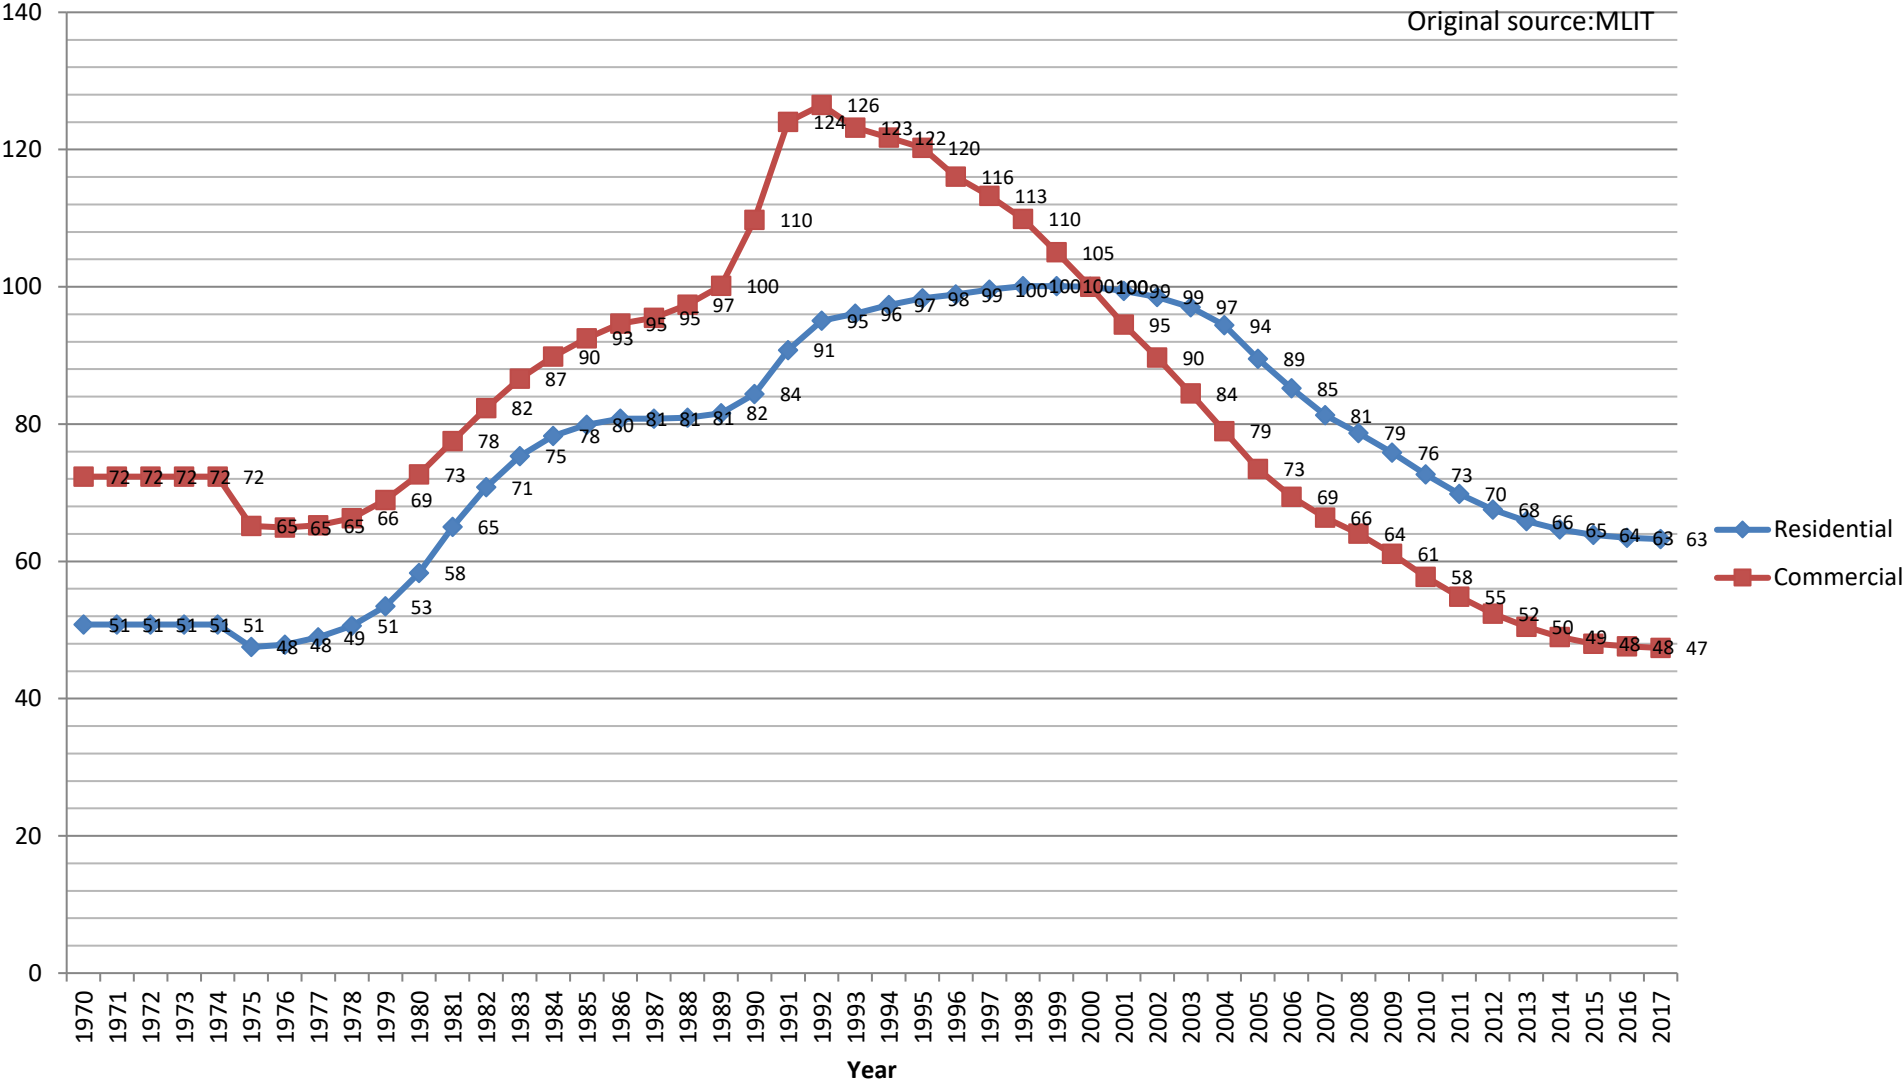

Land Price Index (Oita)

2000y=100

Original source:MLIT