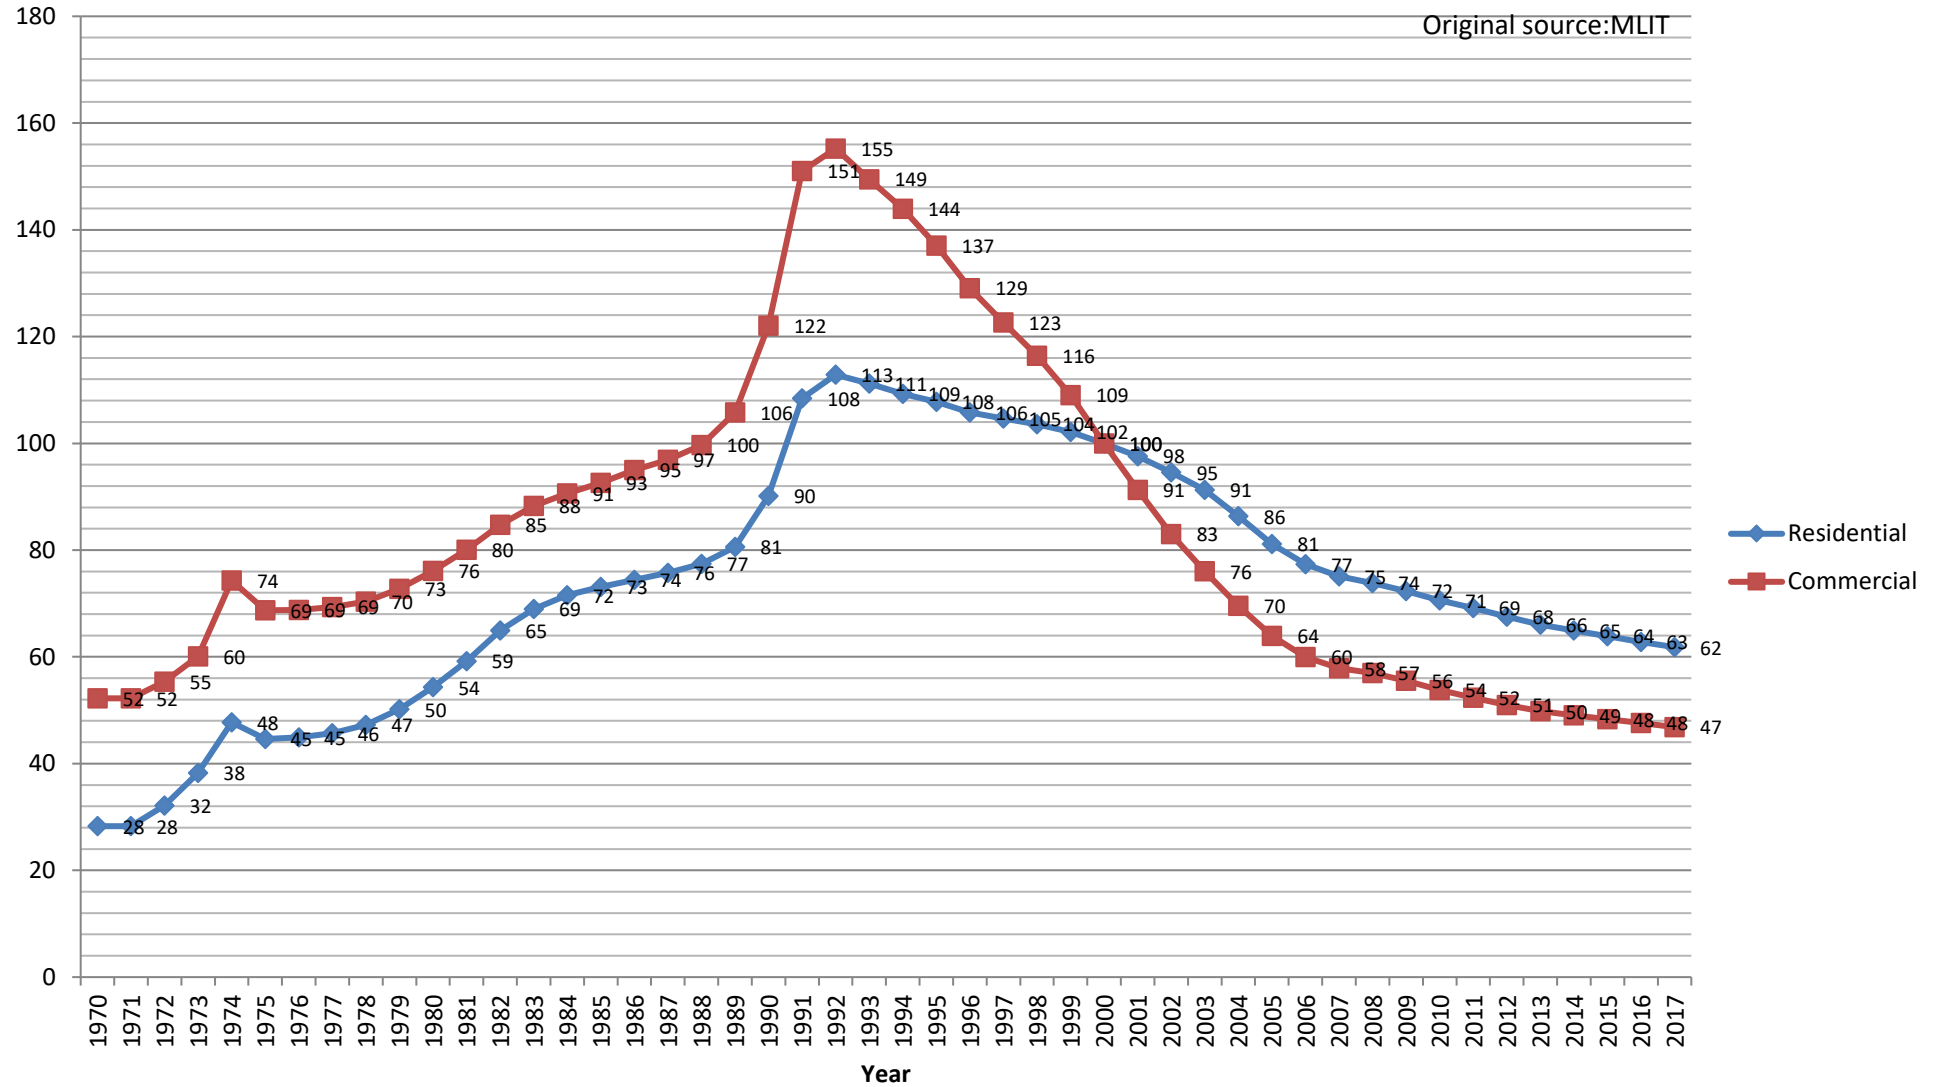

2000y=100

Original source:MLIT

Land Price Index (Aichi)

2000y=100

Original source:MLIT

Land Price Index (Mie)

2000y=100

Original source:MLIT