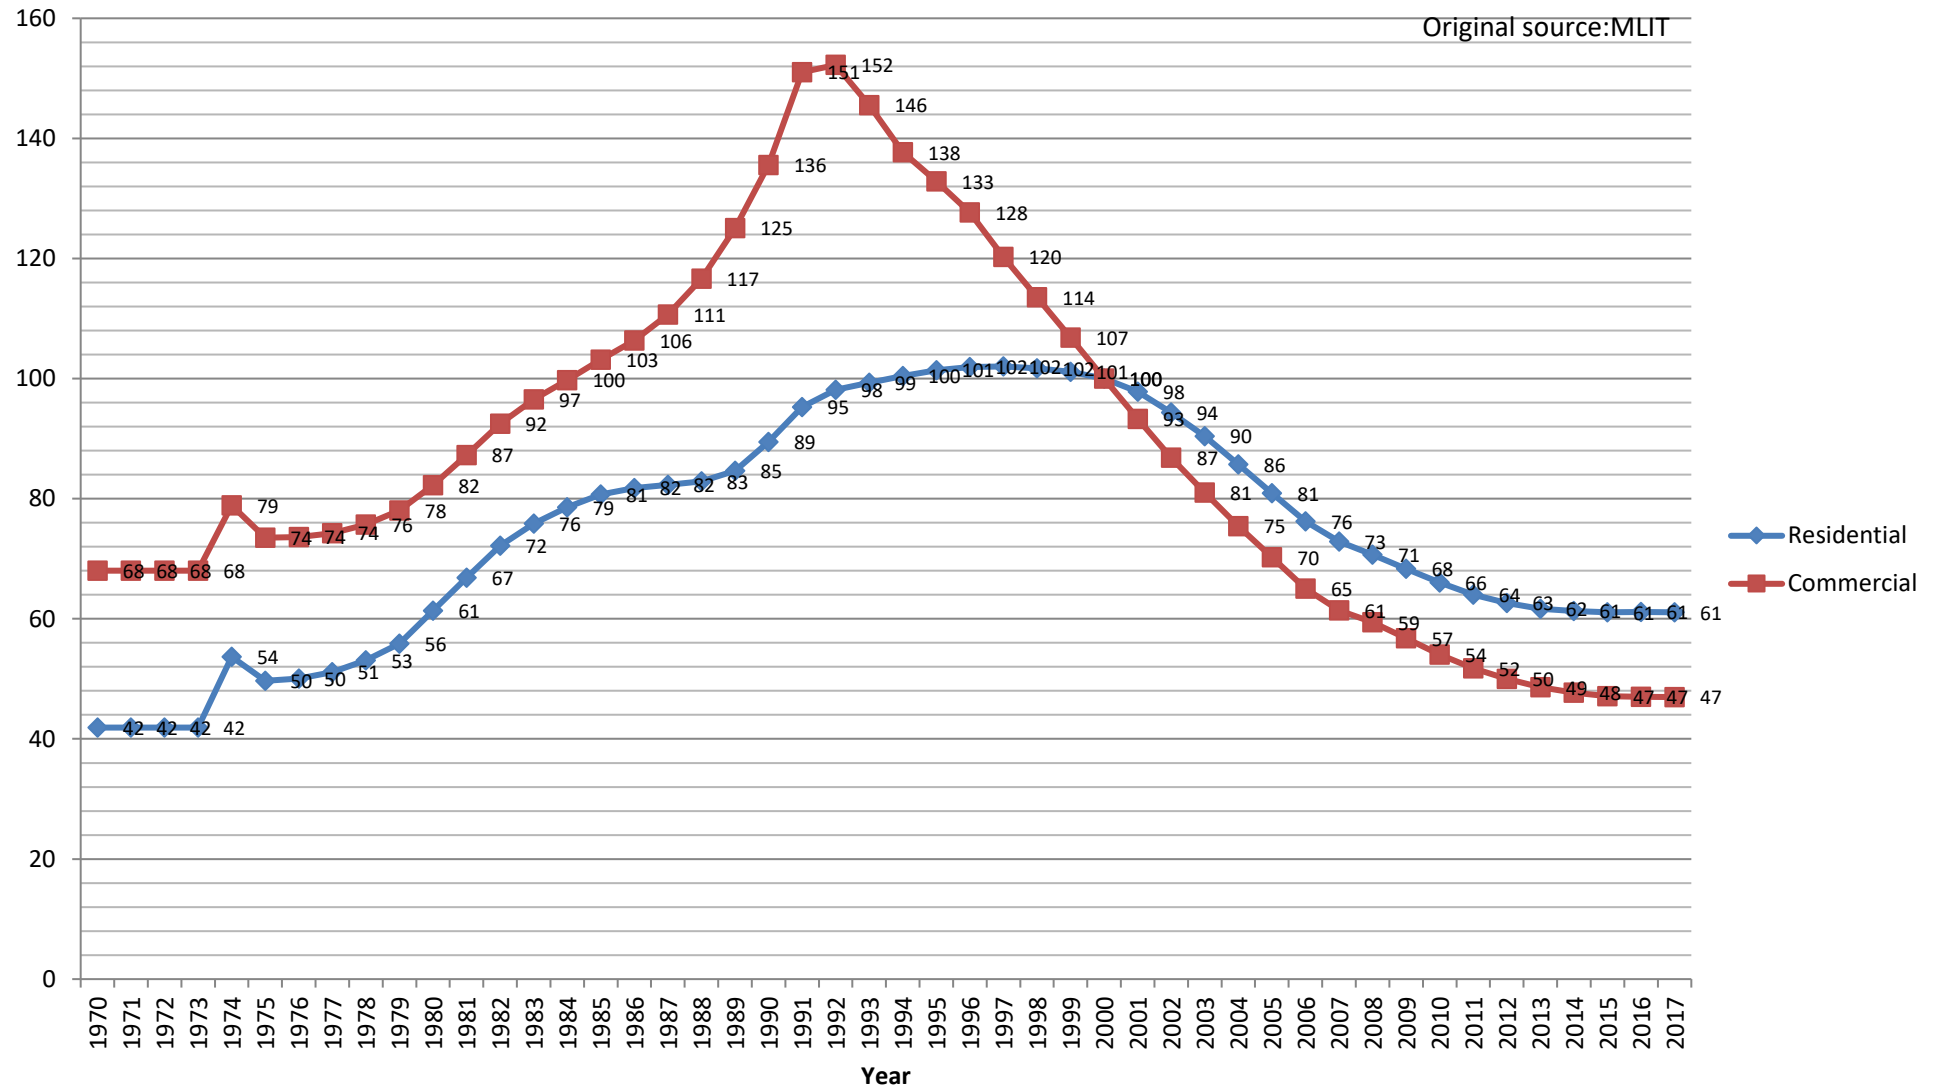

Land Price Index (Kumamoto)

2000y=100

Original source:MLIT