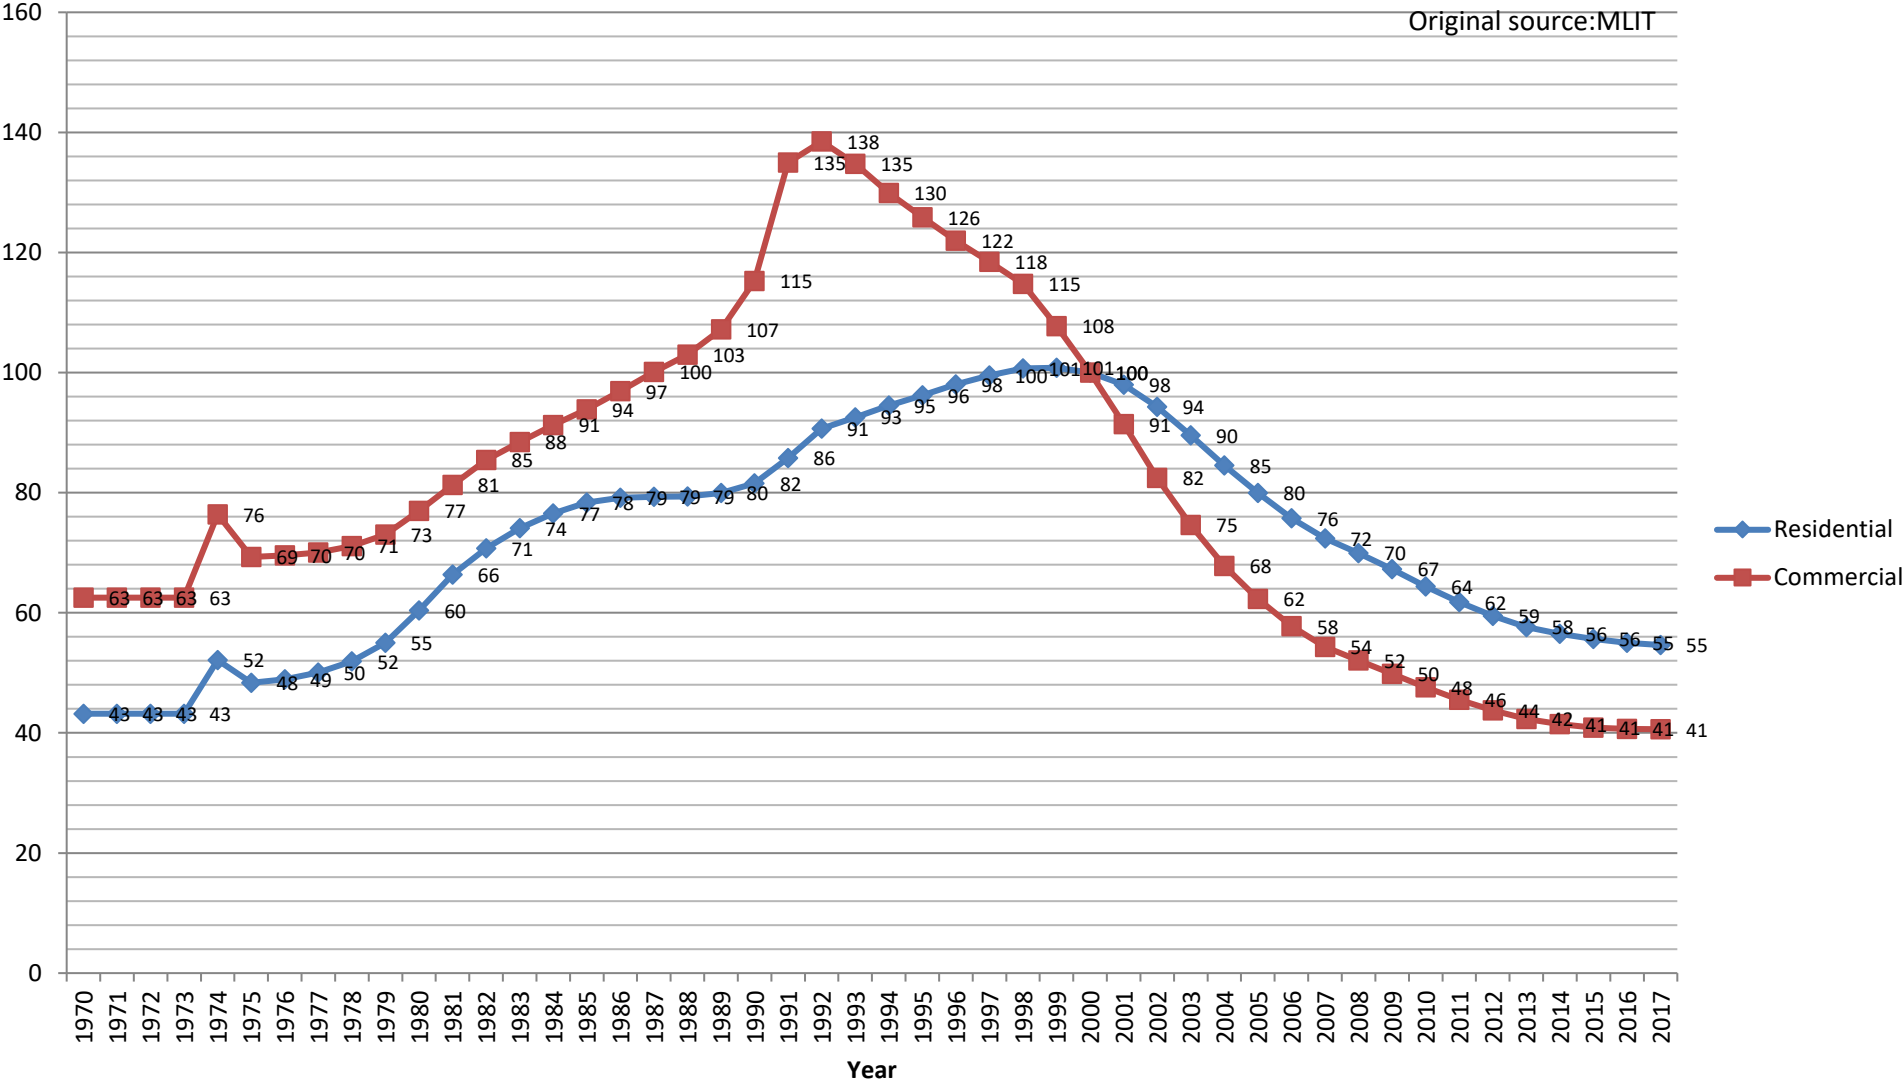

Land Price Index (Saga)

2000y=100

Original source:MLIT

Land Price Index (Nagasaki)

2000y=100

Original source:MLIT

Land Price Index (Kumamoto)

2000y=100