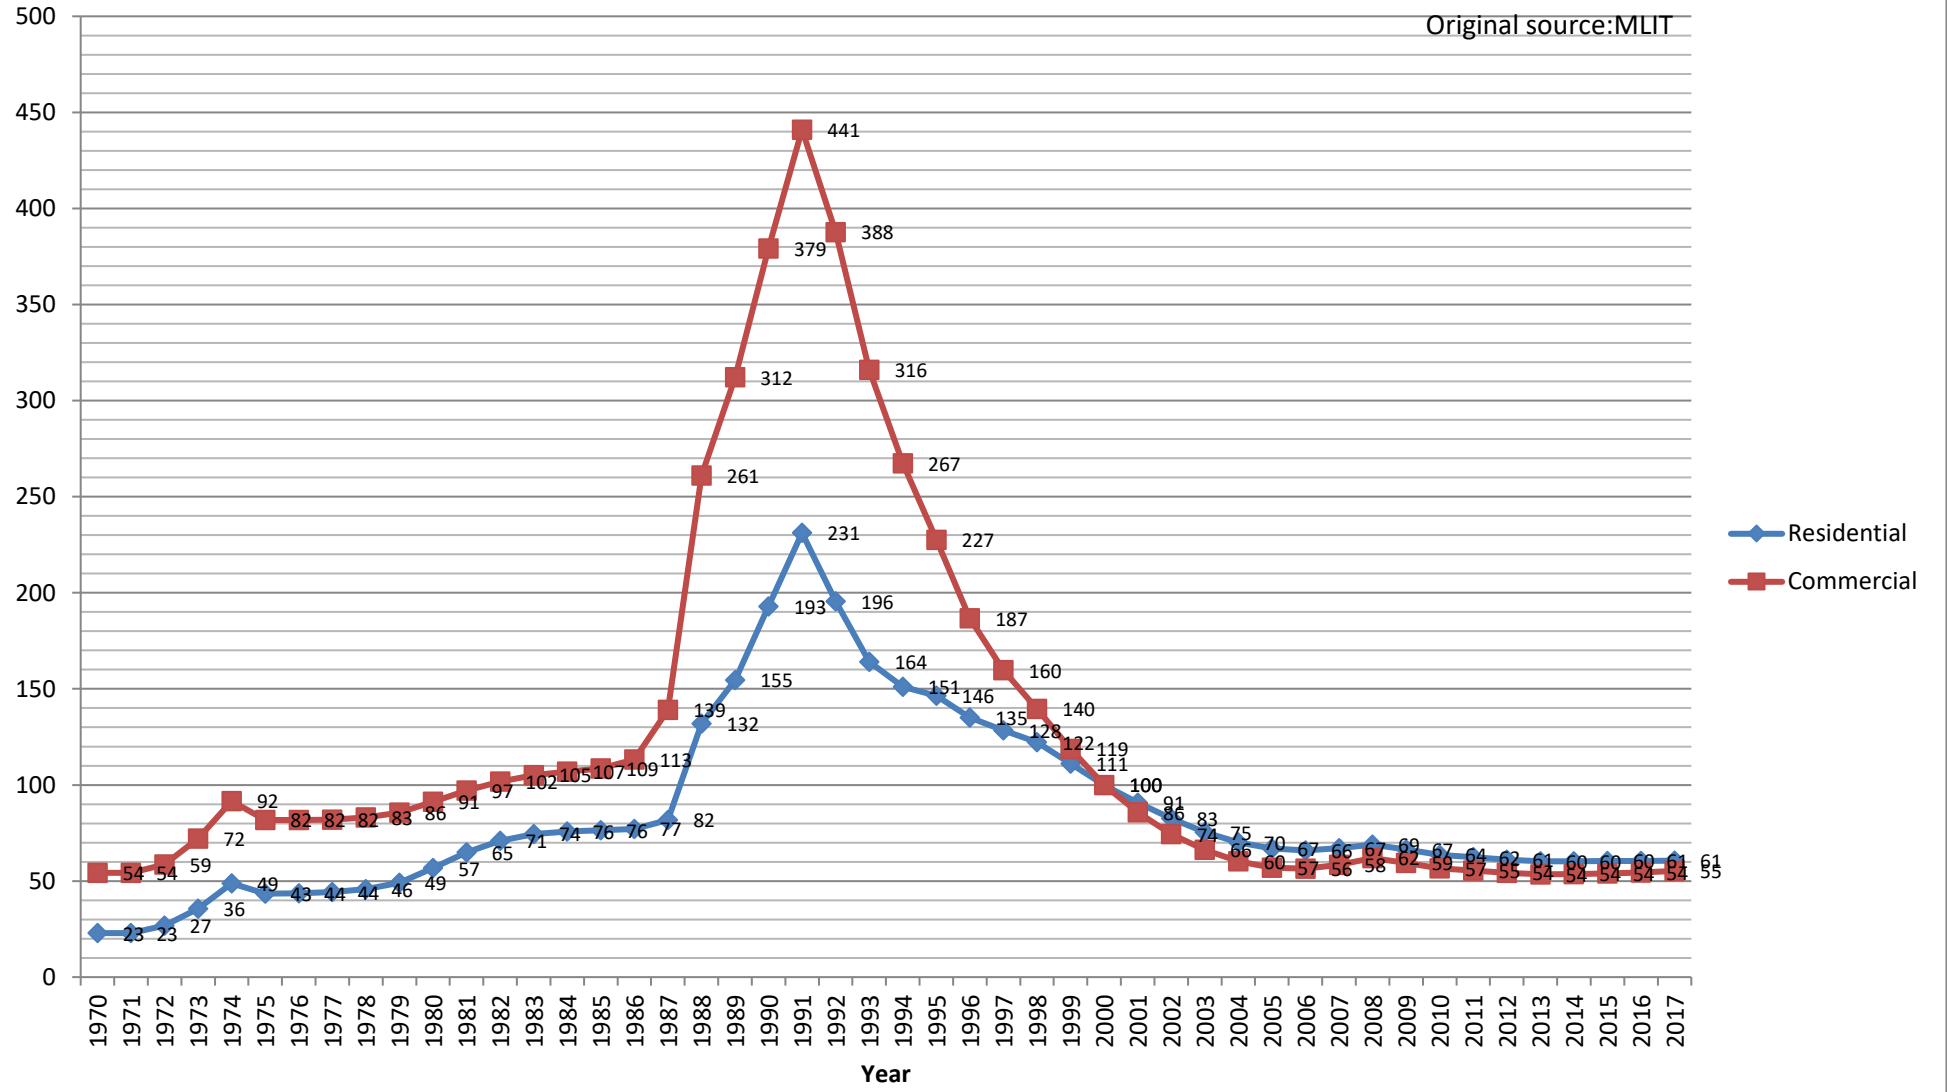

Land Price Index (Saitama)

2000y=100

Original source:MLIT

Land Price Index (Chiba) 2000y=100

Original source:MLIT

Land Price Index (Tokyo) 2000y=100

Original source:MLIT

Land Price Index (Kanagawa)