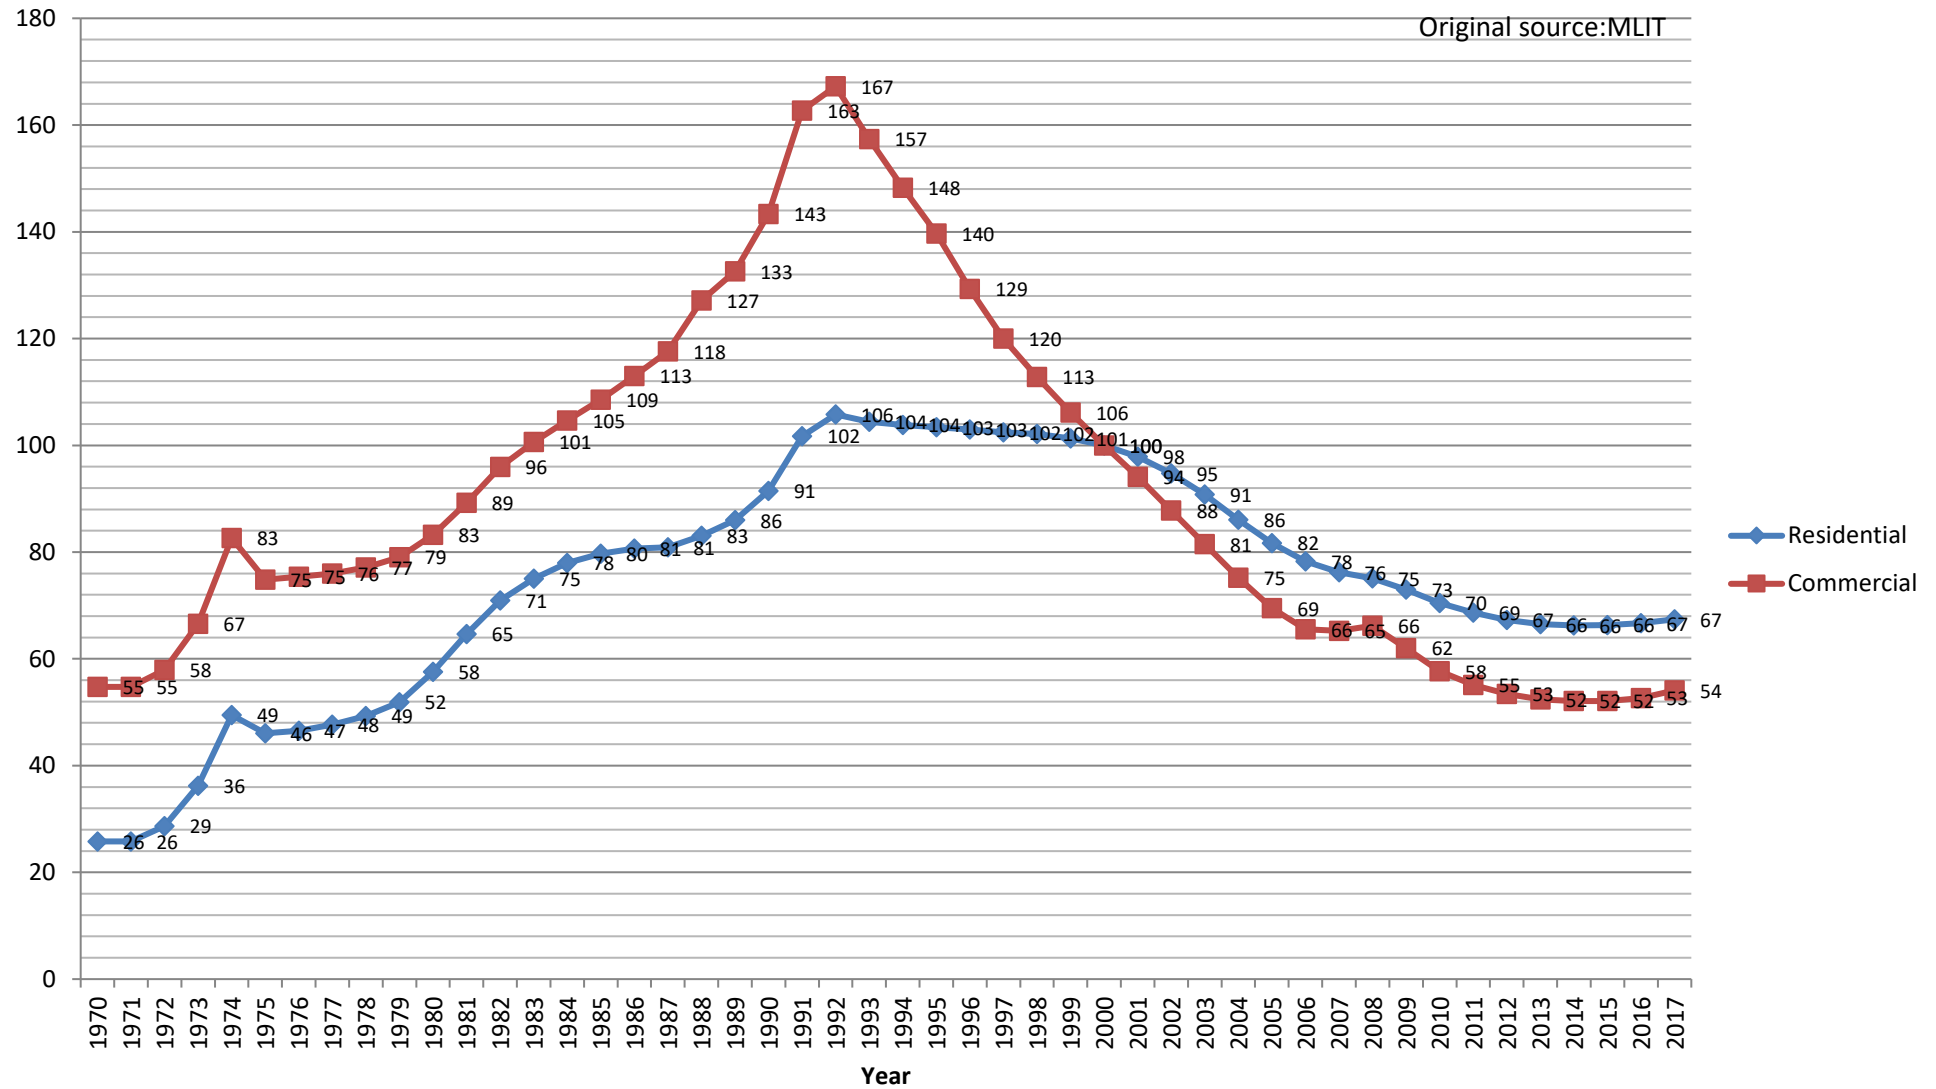

Land Price Index (Ehime)

2000y=100

Original source:MLIT

Land Price Index (Kochi) 2000y=100

Original source:MLIT

Land Price Index (Fukuoka)

2000y=100

Original source:MLIT