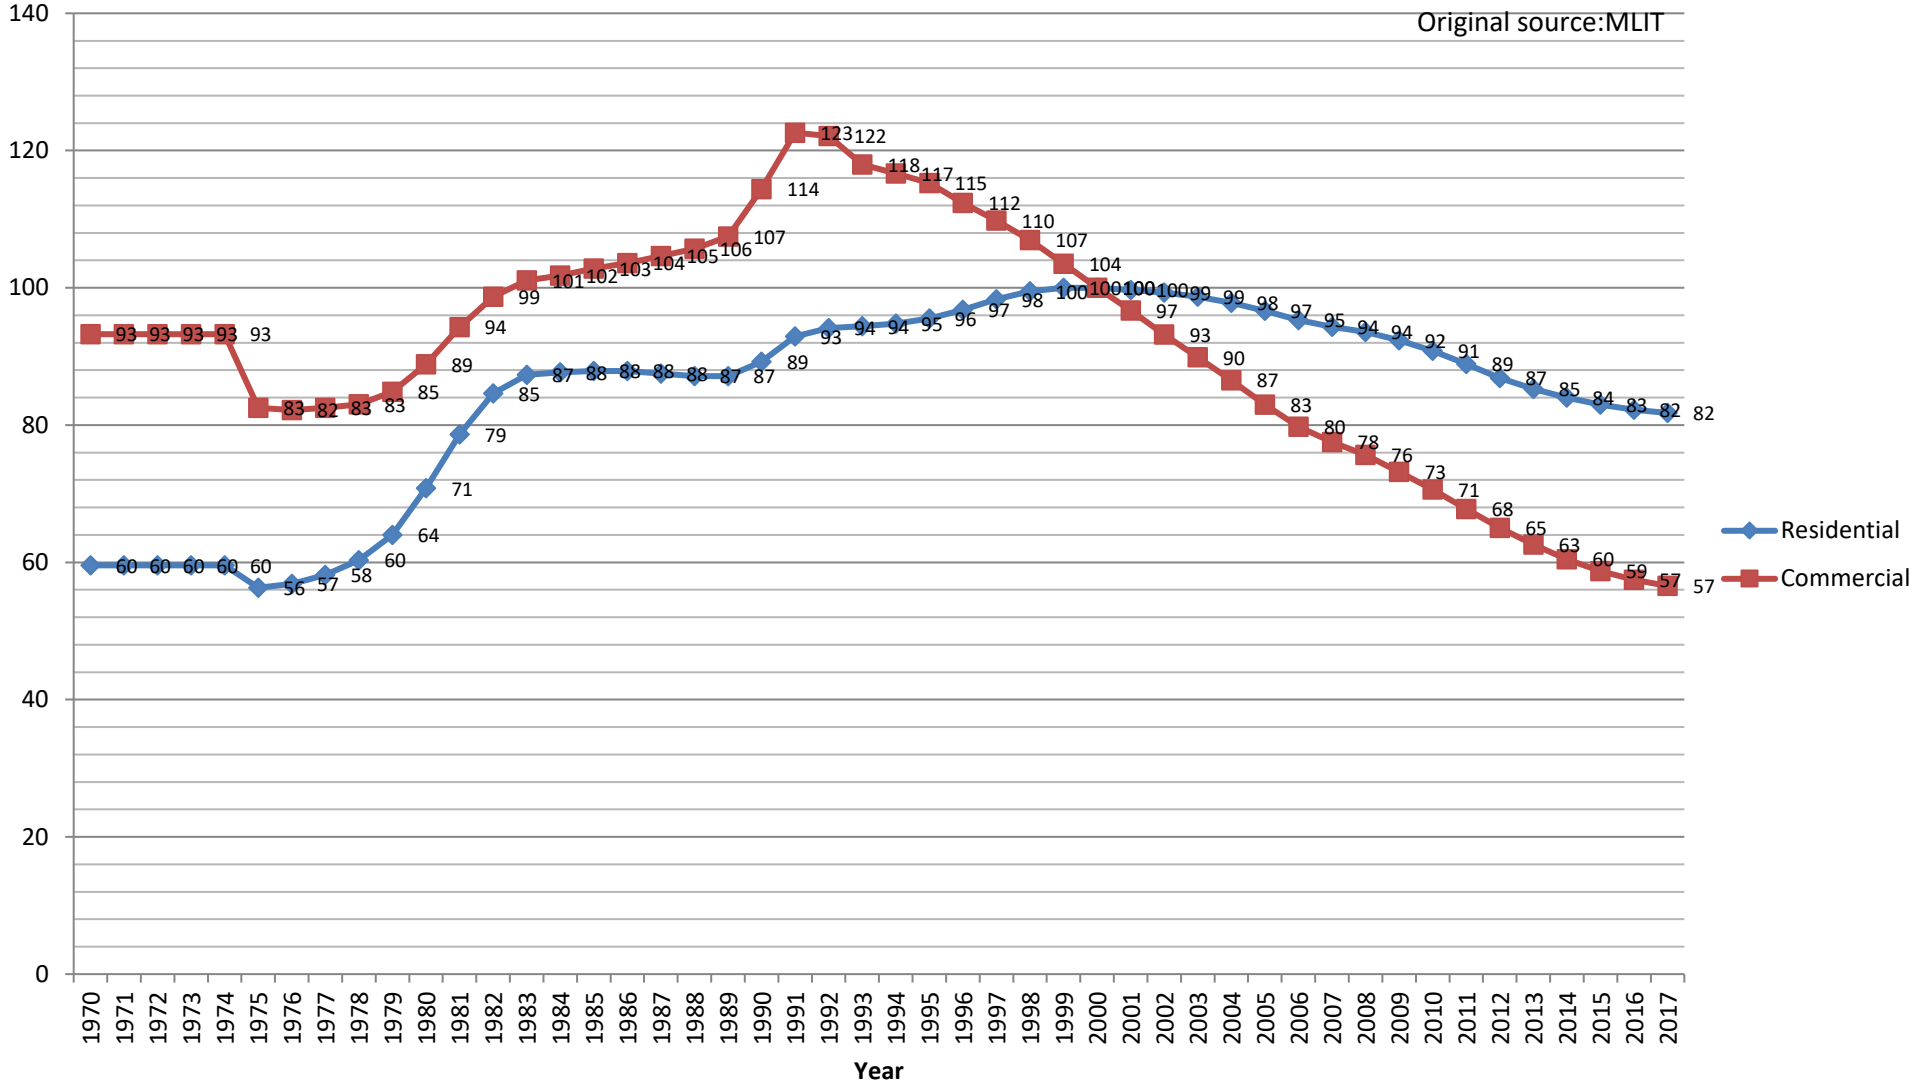

Original source:MLIT

Land Price Index (Oita)

2000y=100

Original source:MLIT

Land Price Index (Miyazaki)

2000y=100

Original source:MLIT

Land Price Index (Kagoshima)