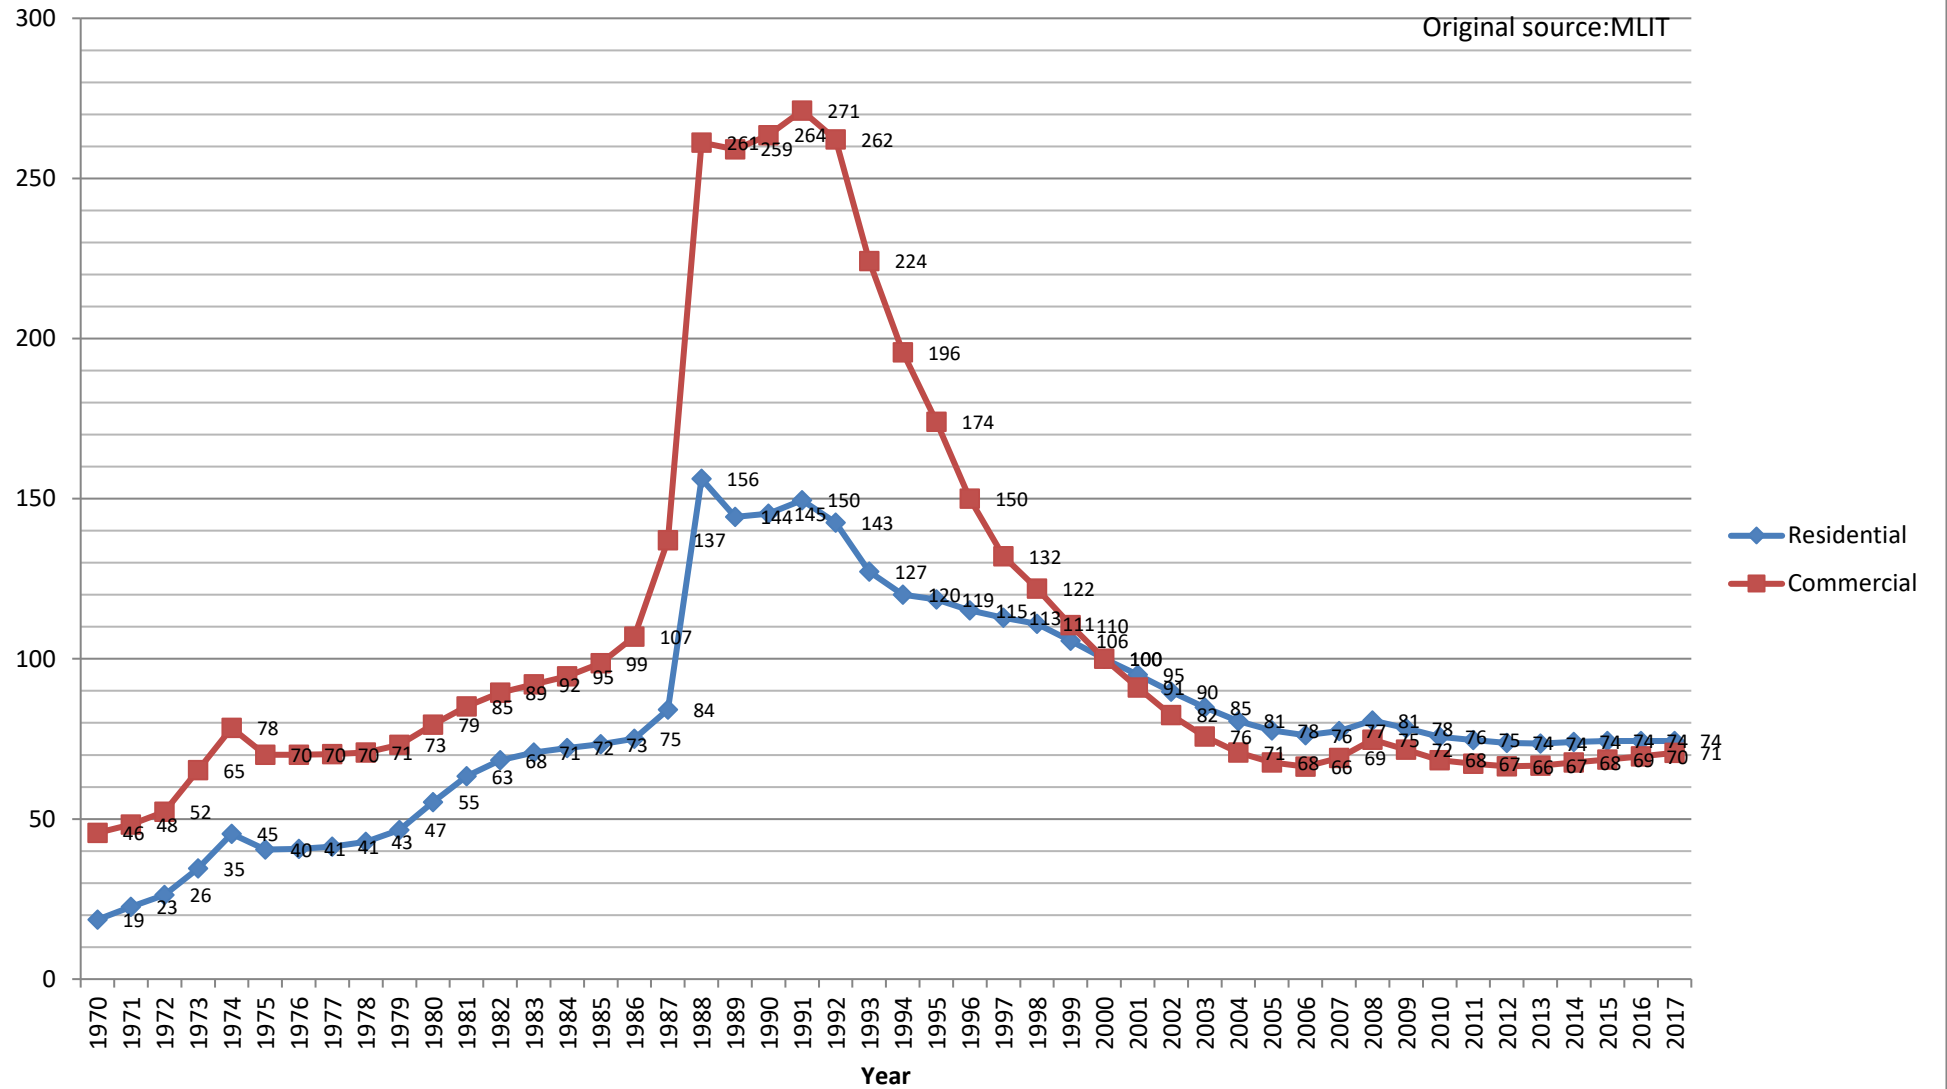

Land Price Index (Kanagawa)

2000y=100

Original source:MLIT