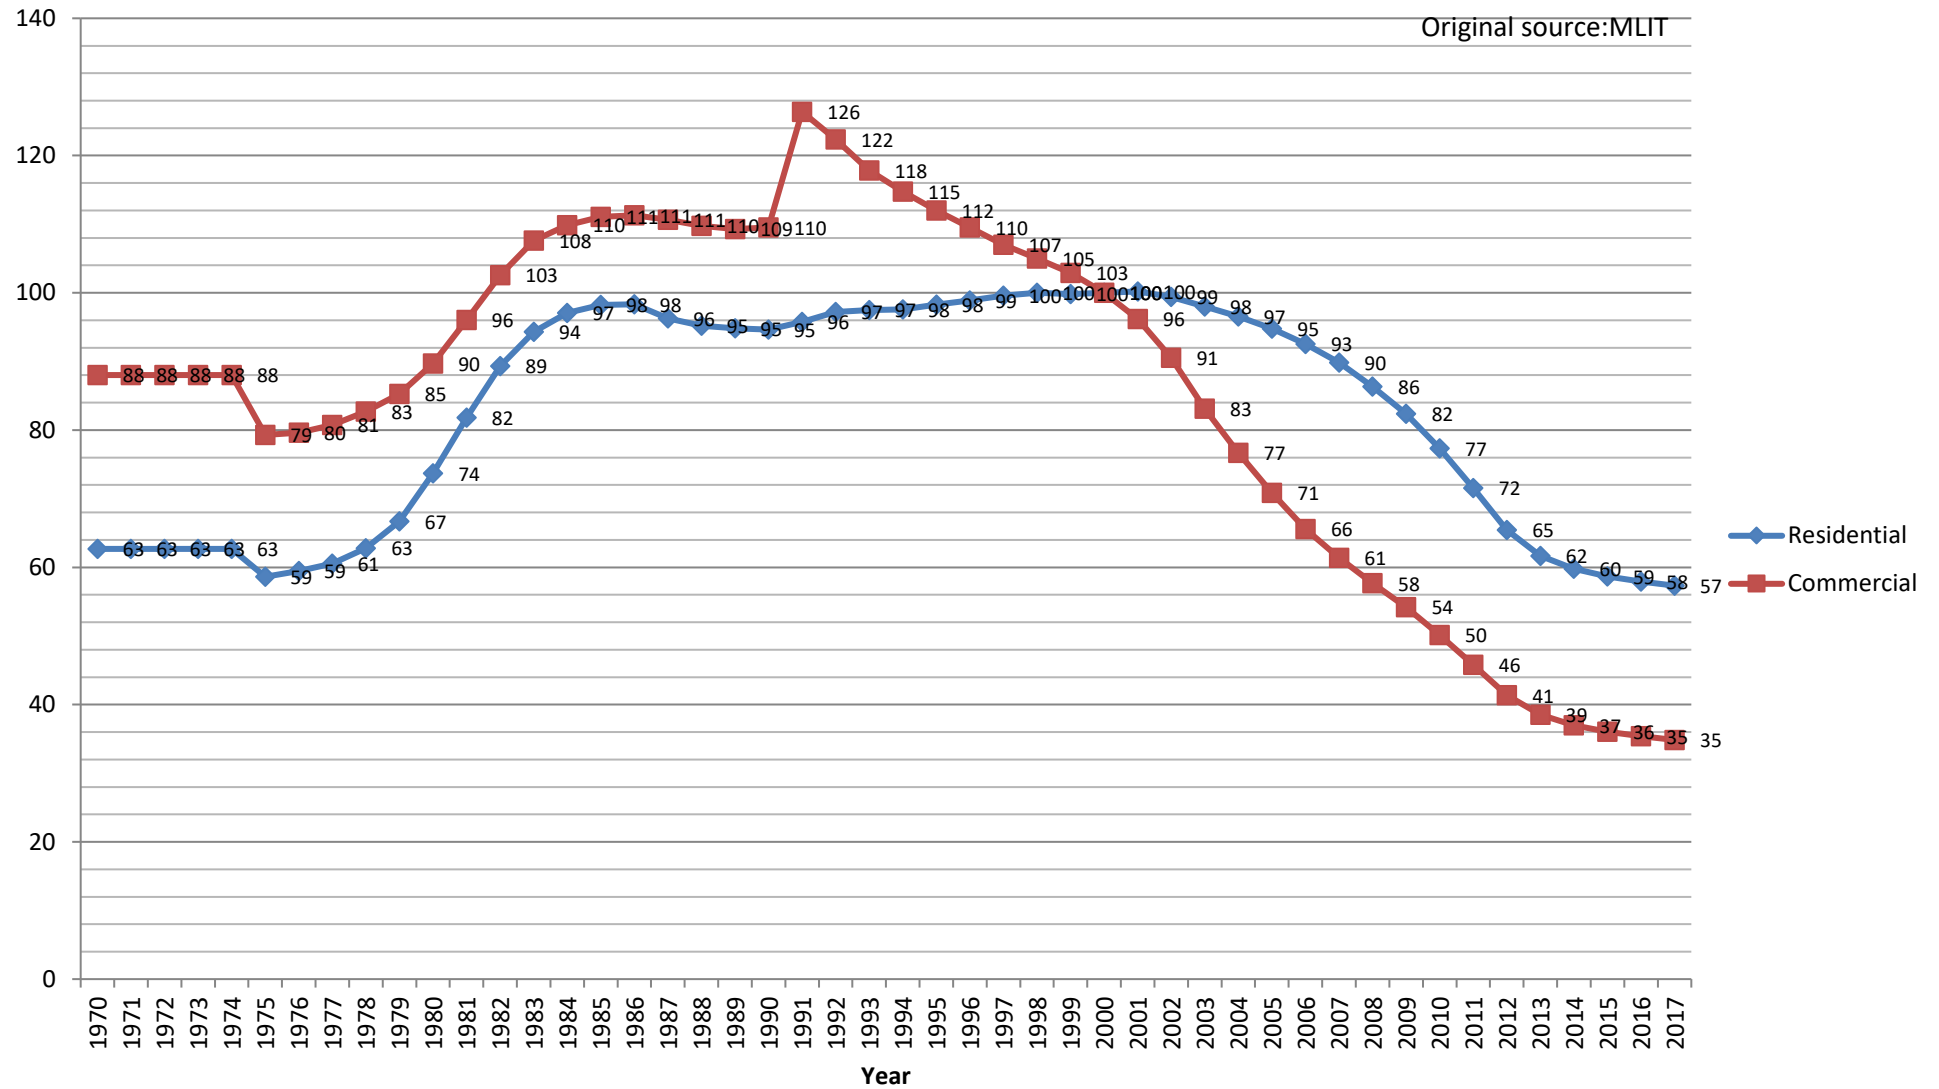

Land Price Index (Ehime)

2000y=100

Original source:MLIT

Land Price Index (Kochi) 2000y=100

Original source:MLIT

Land Price Index (Fukuoka)

2000y=100

Original source:MLIT