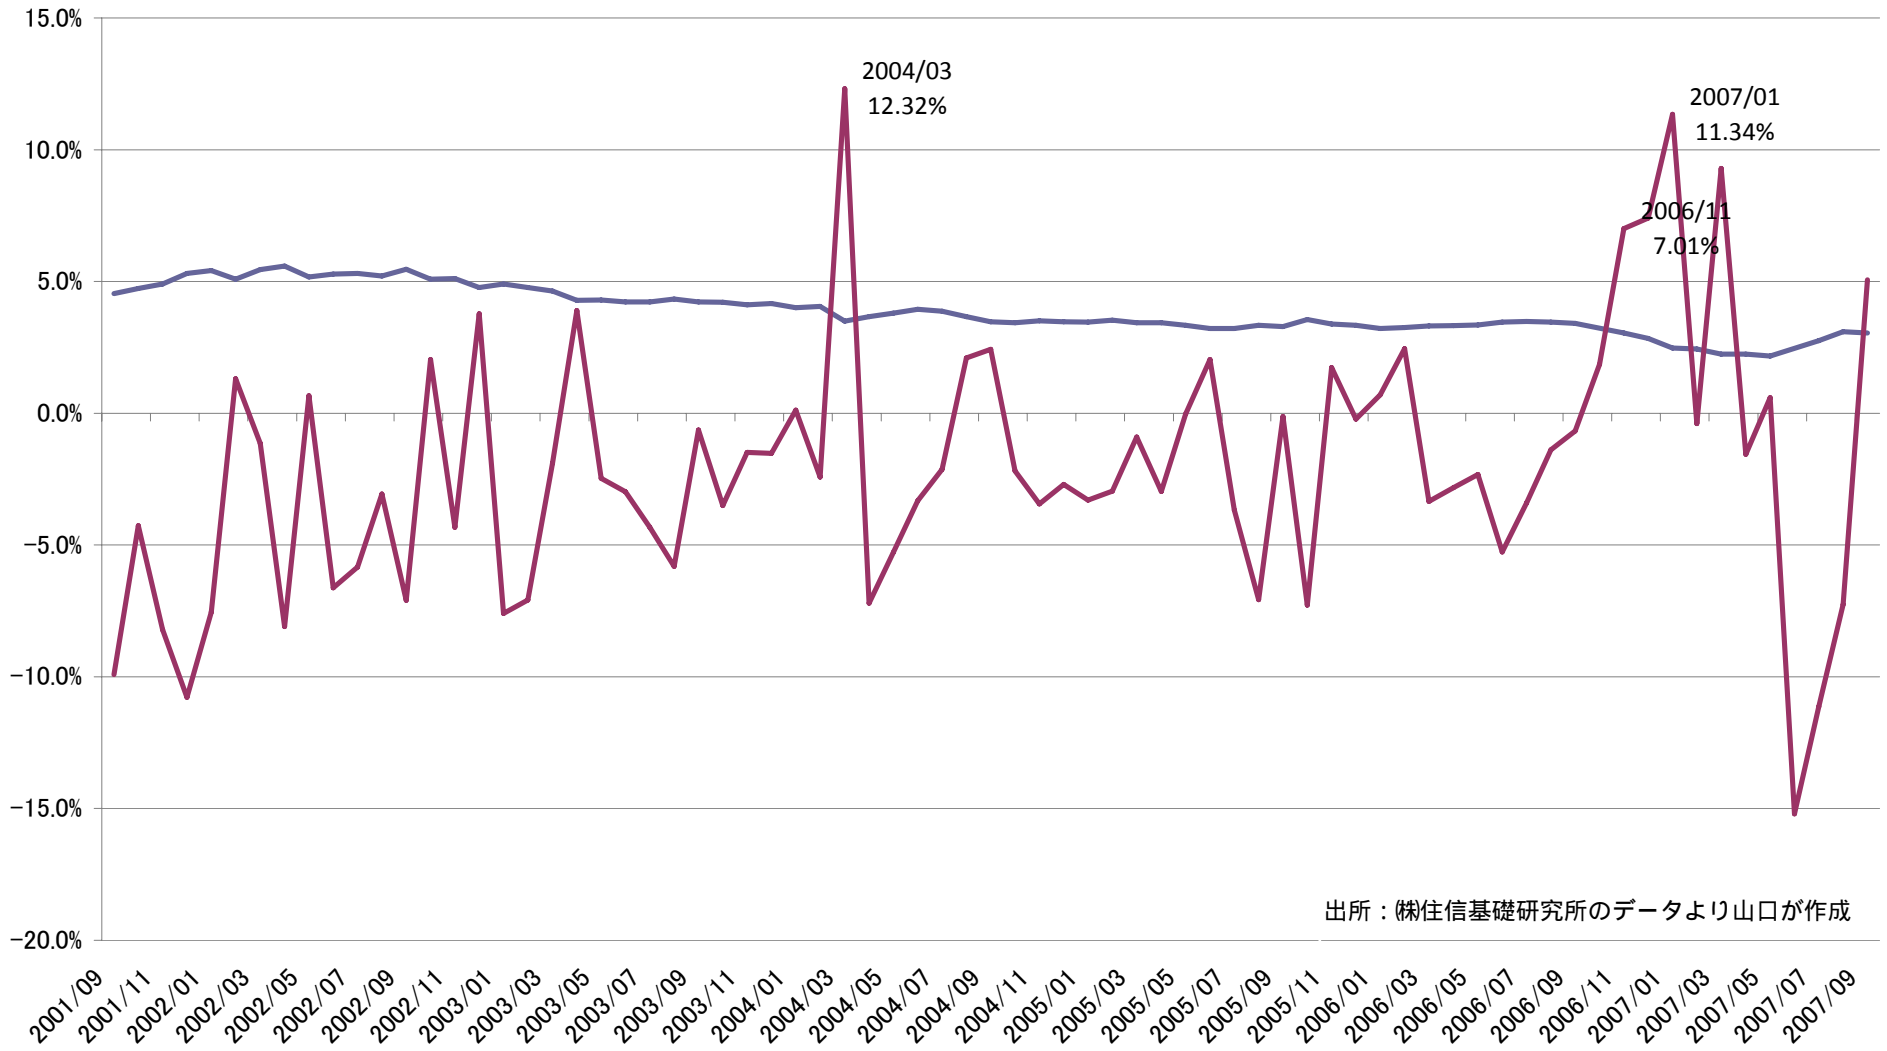

オフィス特化型J-REITのインカム収益率とキャピタル収益率の推移

— インカム収益率 — キャピタル収益率

出所：(株)住信基礎研究所のデータより山口が作成