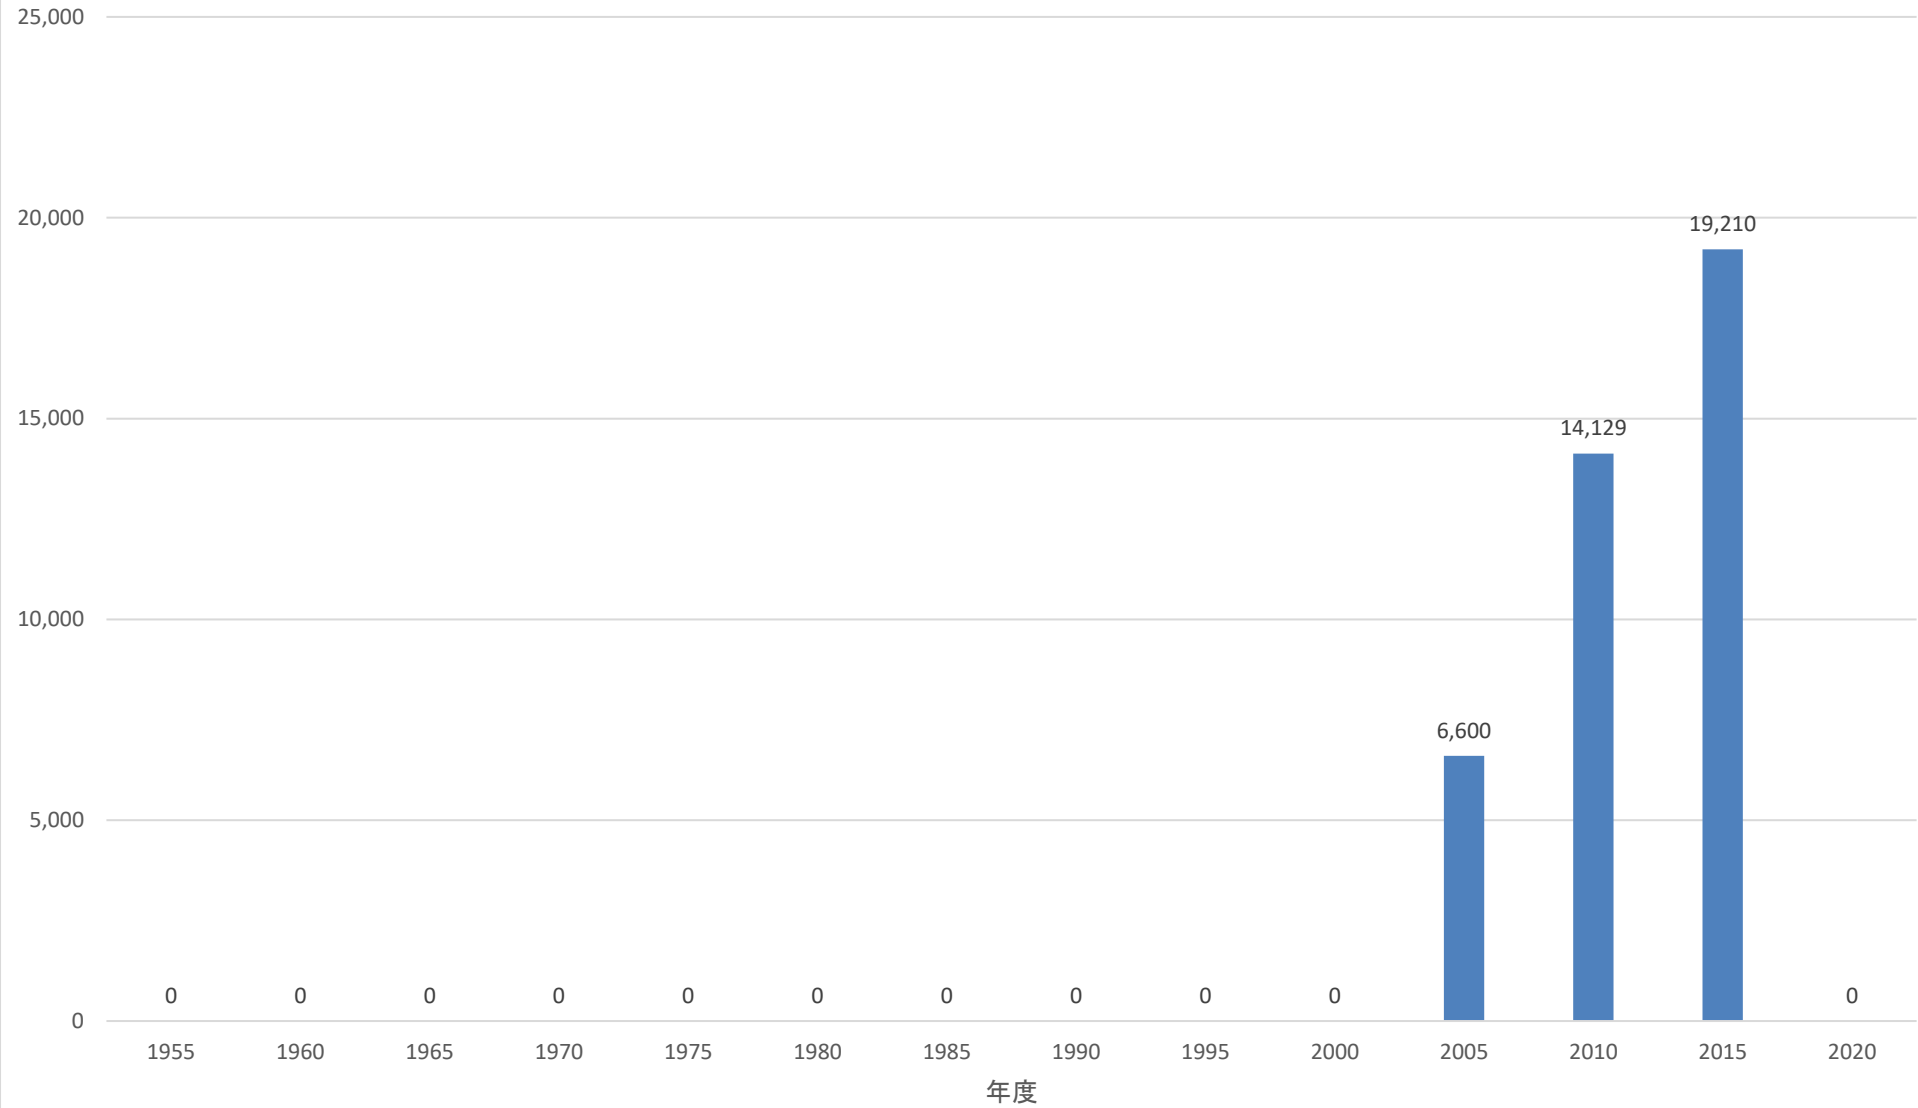

# 首都圏新都市鉄道(TX) 1日当たり駅乗車人員の推移 (八潮駅)

### 首都圏新都市鉄道(TX) 1日当たり駅乗車人員の推移 (三郷中央駅)