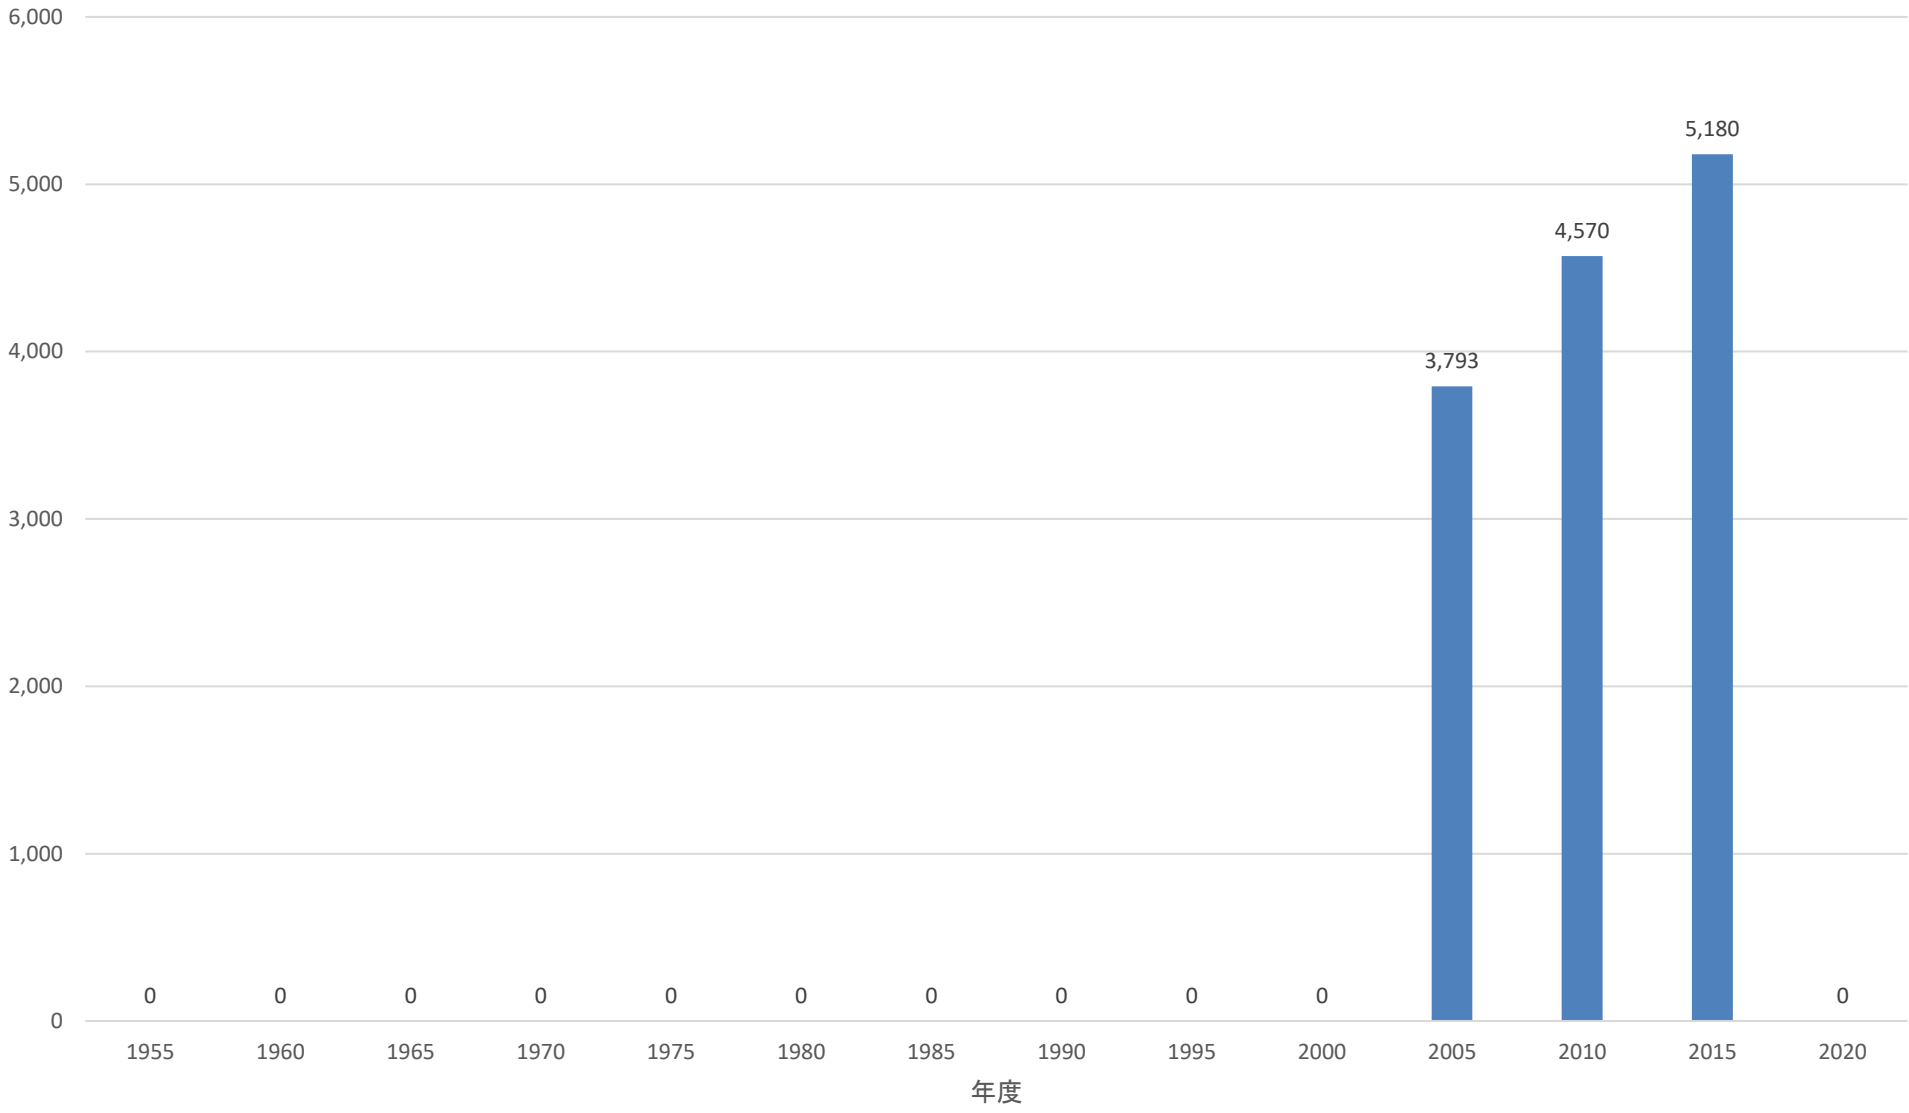

埼玉高速鉄道 1日当たり駅乗車人員の推移  
(浦和美園駅)

埼玉高速鉄道 1日当たり駅乗車人員の推移  
(東川口駅)

埼玉高速鉄道 1日当たり駅乗車人員の推移  
(戸塚安行駅)

埼玉高速鉄道 1日当たり駅乗車人員の推移  
(新井宿駅)

### 埼玉高速鉄道 1日当たり駅乗車人員の推移 (鳩ヶ谷駅)

埼玉高速鉄道 1日当たり駅乗車人員の推移  
(南鳩ヶ谷駅)

埼玉高速鉄道 1日当たり駅乗車人員の推移  
(川口元郷駅)