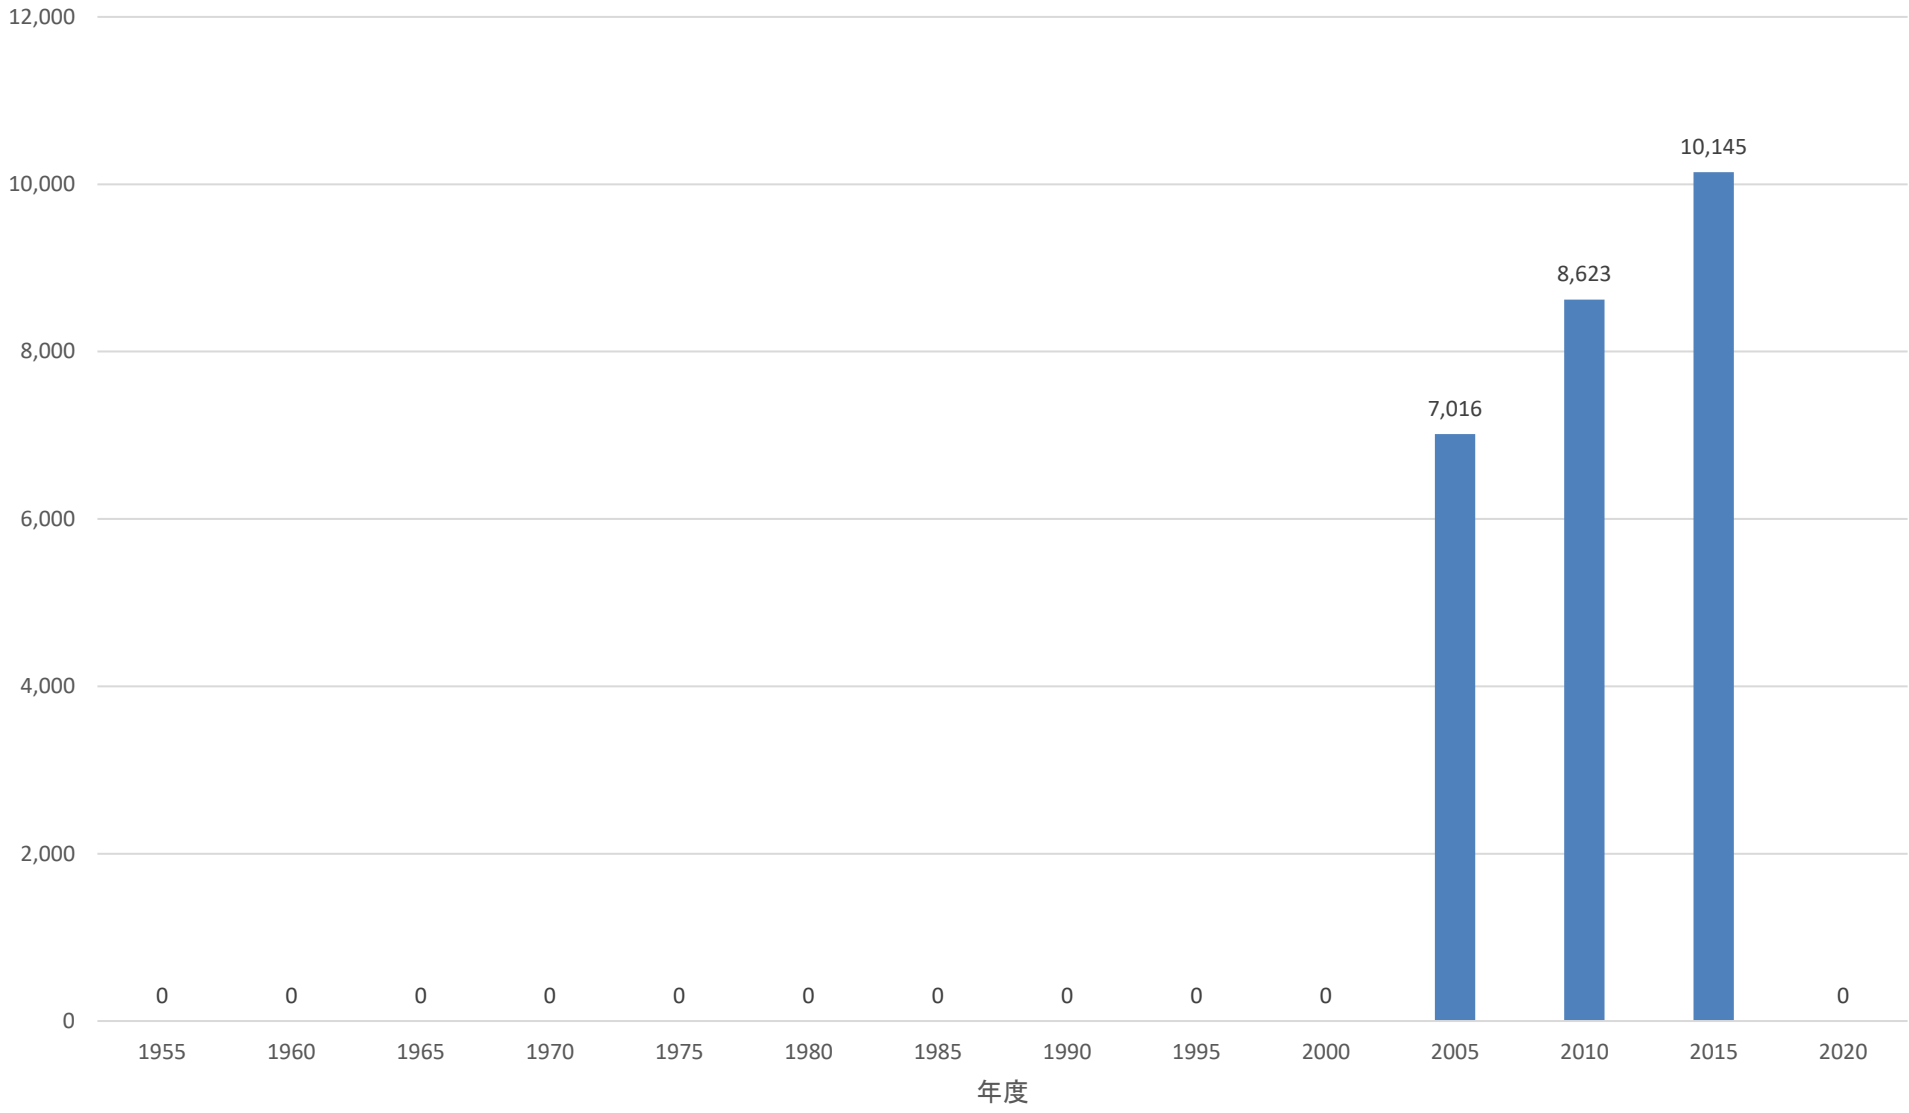

埼玉高速鉄道 1日当たり駅乗車人員の推移  
(浦和美園駅)

埼玉高速鉄道 1日当たり駅乗車人員の推移  
(東川口駅)

埼玉高速鉄道 1日当たり駅乗車人員の推移  
(戸塚安行駅)

埼玉高速鉄道 1日当たり駅乗車人員の推移  
(新井宿駅)

### 埼玉高速鉄道 1日当たり駅乗車人員の推移 (鳩ヶ谷駅)

埼玉高速鉄道 1日当たり駅乗車人員の推移  
(南鳩ヶ谷駅)

埼玉高速鉄道 1日当たり駅乗車人員の推移  
(川口元郷駅)