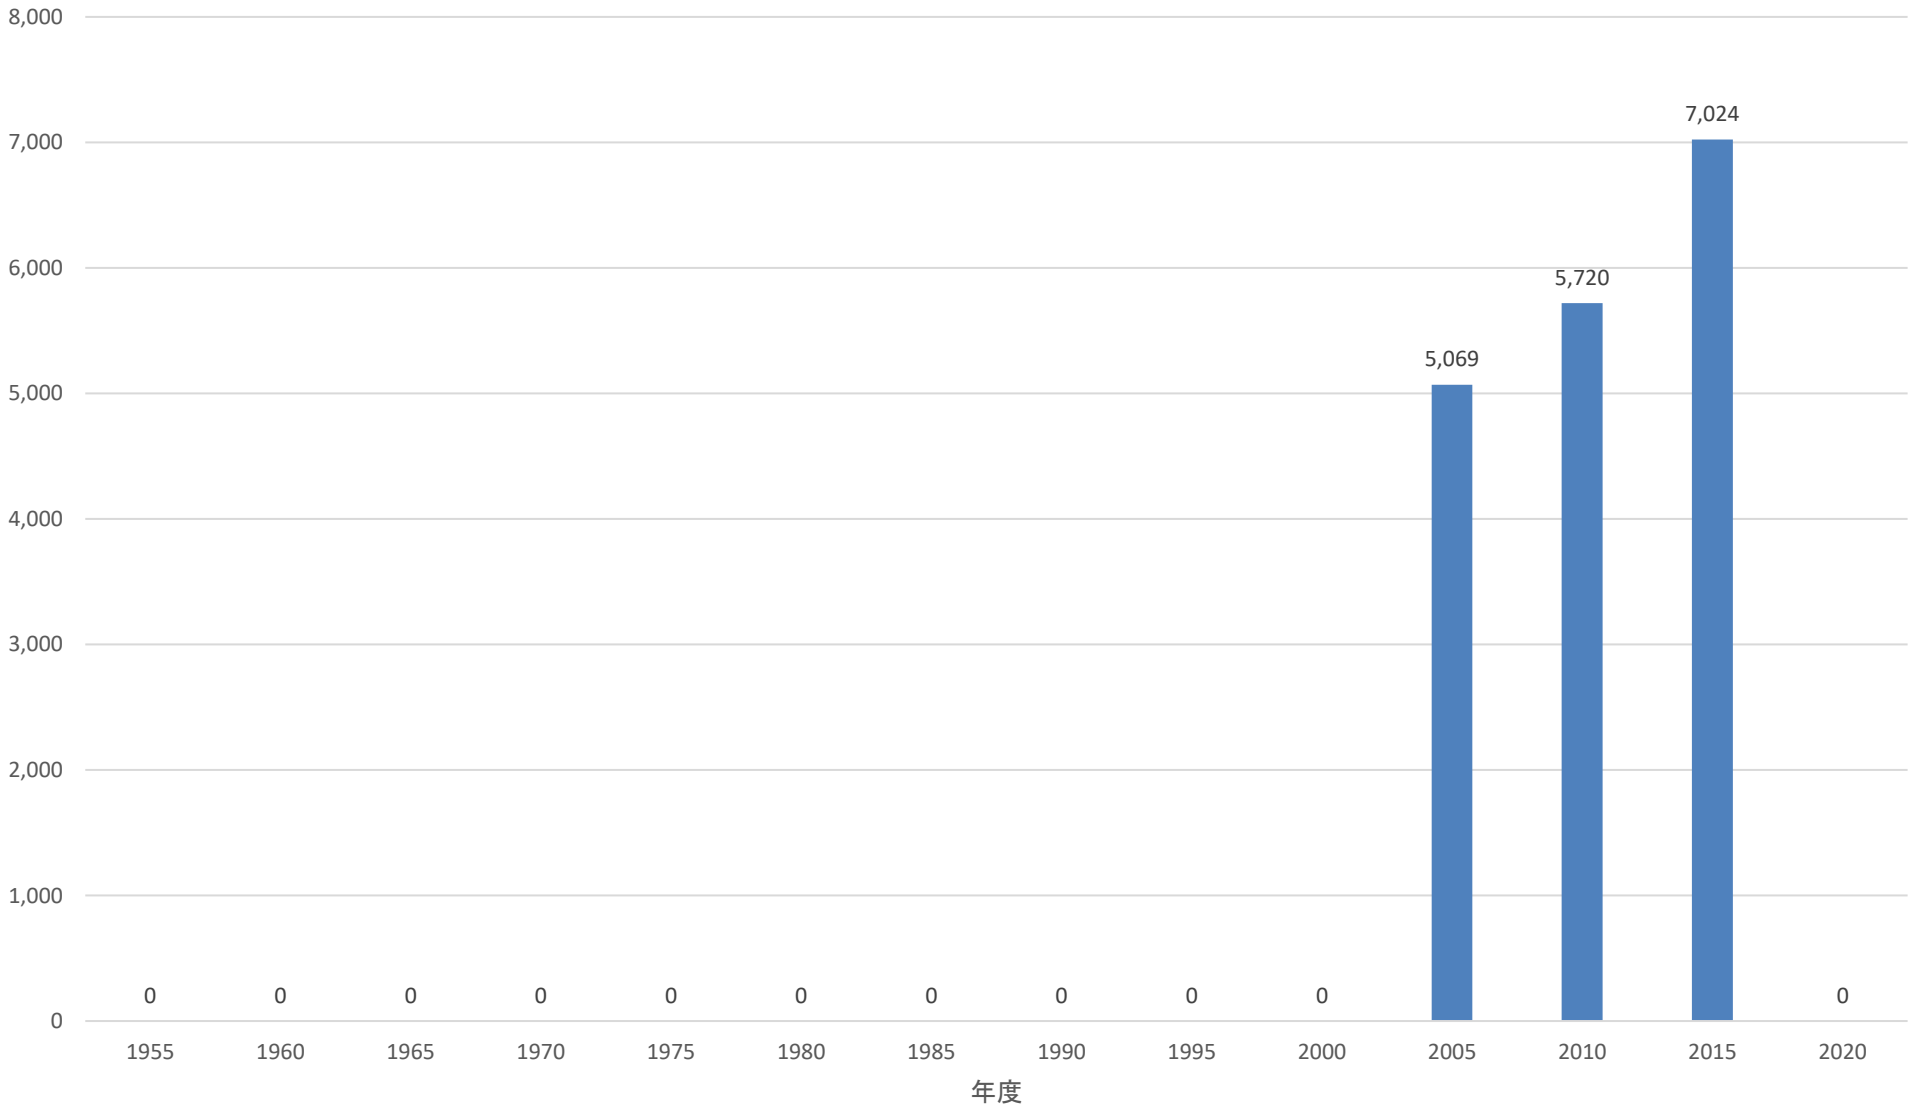

埼玉高速鉄道 1日当たり駅乗車人員の推移  
(浦和美園駅)

埼玉高速鉄道 1日当たり駅乗車人員の推移  
(東川口駅)

埼玉高速鉄道 1日当たり駅乗車人員の推移  
(戸塚安行駅)

埼玉高速鉄道 1日当たり駅乗車人員の推移  
(新井宿駅)

### 埼玉高速鉄道 1日当たり駅乗車人員の推移 (鳩ヶ谷駅)

埼玉高速鉄道 1日当たり駅乗車人員の推移  
(南鳩ヶ谷駅)

埼玉高速鉄道 1日当たり駅乗車人員の推移  
(川口元郷駅)