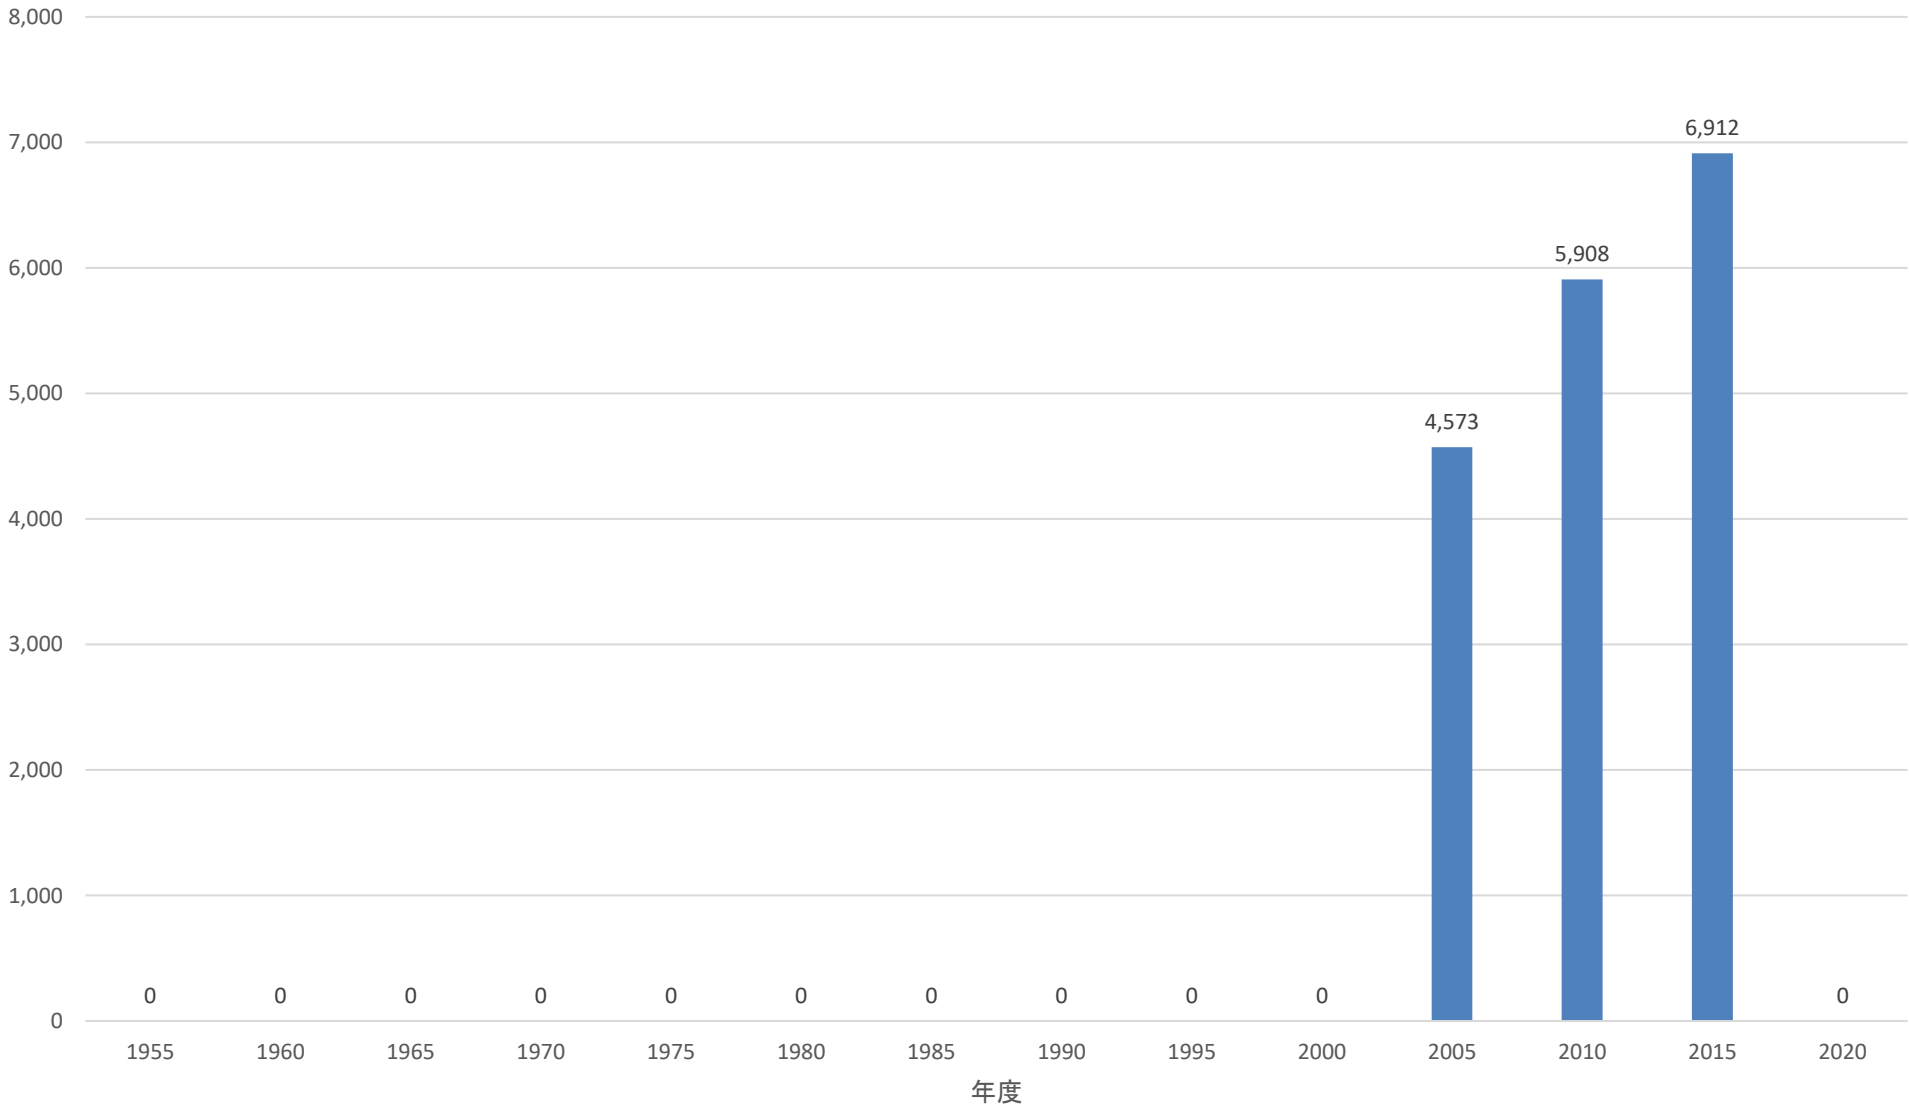

埼玉高速鉄道 1日当たり駅乗車人員の推移  
(浦和美園駅)

埼玉高速鉄道 1日当たり駅乗車人員の推移  
(東川口駅)

埼玉高速鉄道 1日当たり駅乗車人員の推移  
(戸塚安行駅)

埼玉高速鉄道 1日当たり駅乗車人員の推移  
(新井宿駅)

### 埼玉高速鉄道 1日当たり駅乗車人員の推移 (鳩ヶ谷駅)

埼玉高速鉄道 1日当たり駅乗車人員の推移  
(南鳩ヶ谷駅)

埼玉高速鉄道 1日当たり駅乗車人員の推移  
(川口元郷駅)