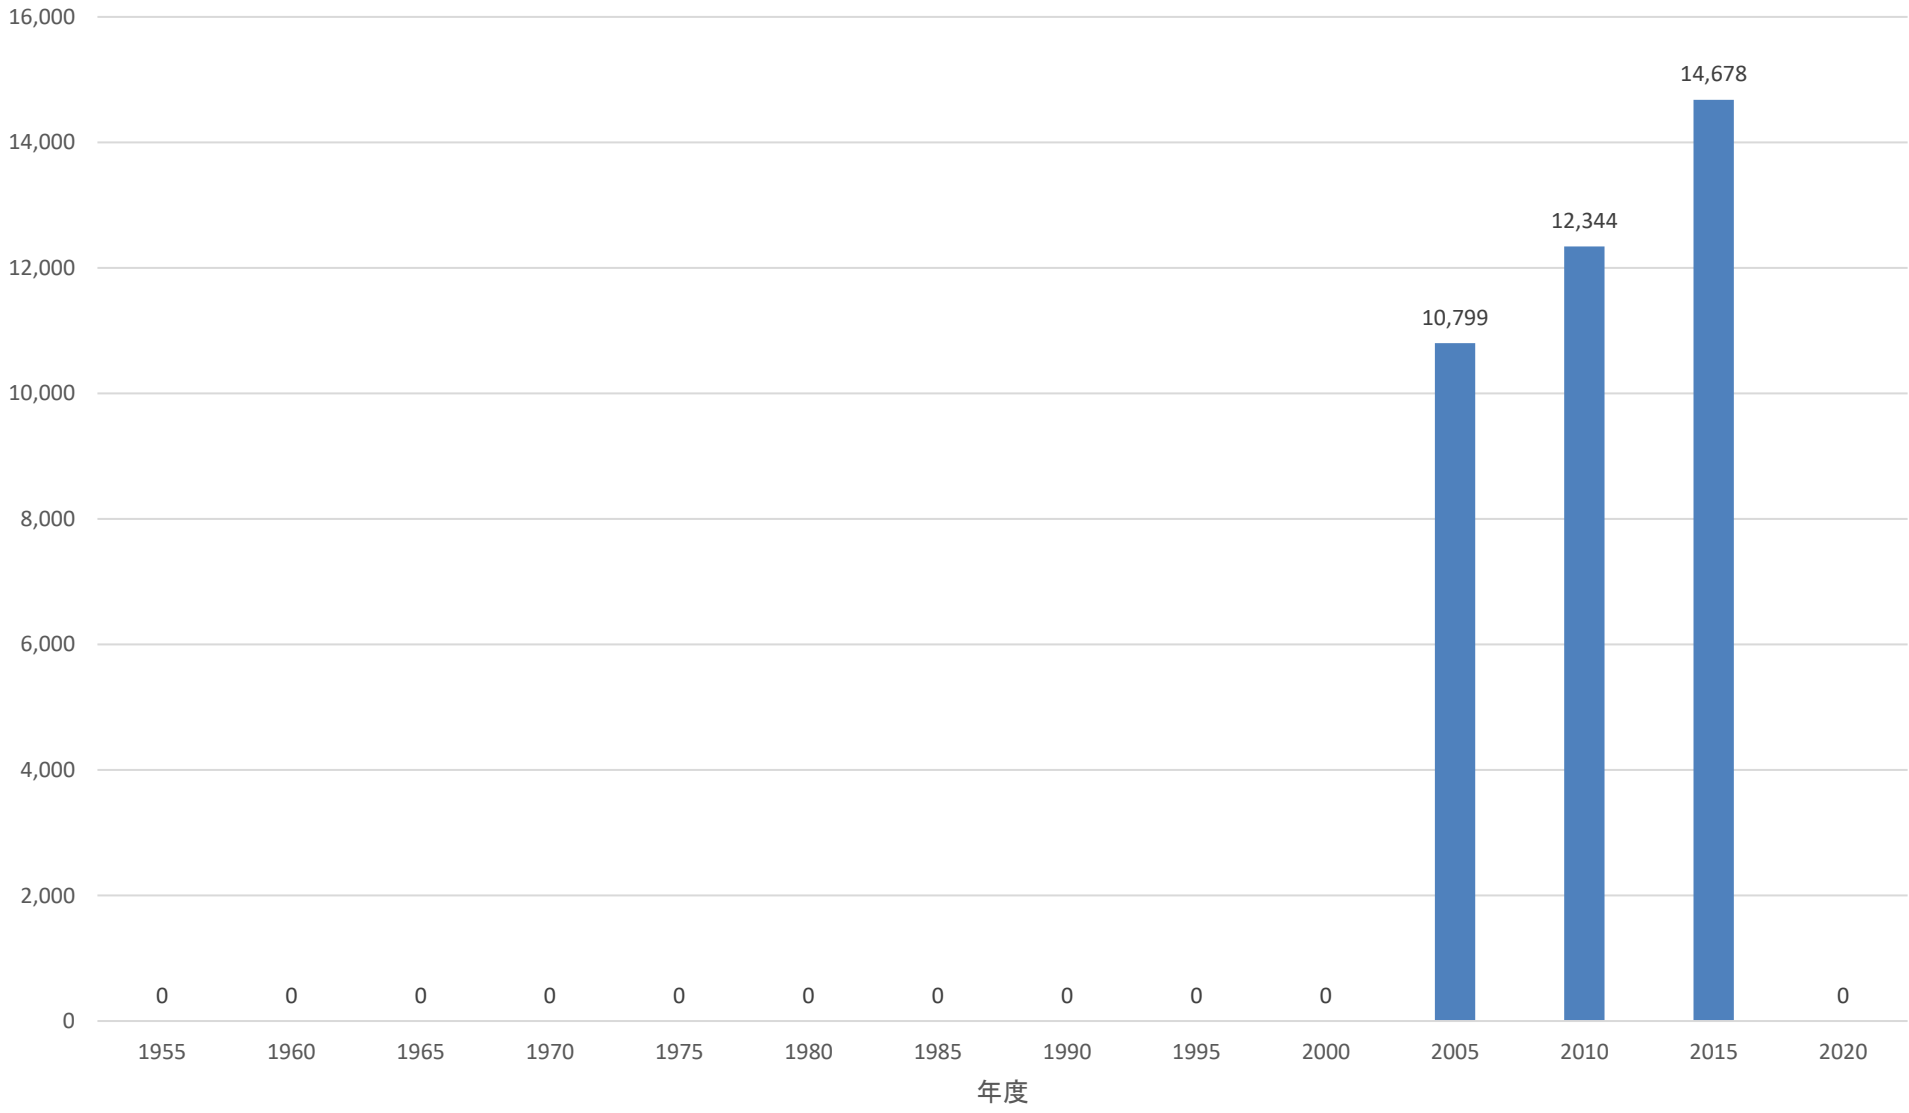

埼玉高速鉄道 1日当たり駅乗車人員の推移  
(浦和美園駅)

埼玉高速鉄道 1日当たり駅乗車人員の推移  
(東川口駅)

埼玉高速鉄道 1日当たり駅乗車人員の推移  
(戸塚安行駅)

埼玉高速鉄道 1日当たり駅乗車人員の推移  
(新井宿駅)

### 埼玉高速鉄道 1日当たり駅乗車人員の推移 (鳩ヶ谷駅)

埼玉高速鉄道 1日当たり駅乗車人員の推移  
(南鳩ヶ谷駅)

埼玉高速鉄道 1日当たり駅乗車人員の推移  
(川口元郷駅)