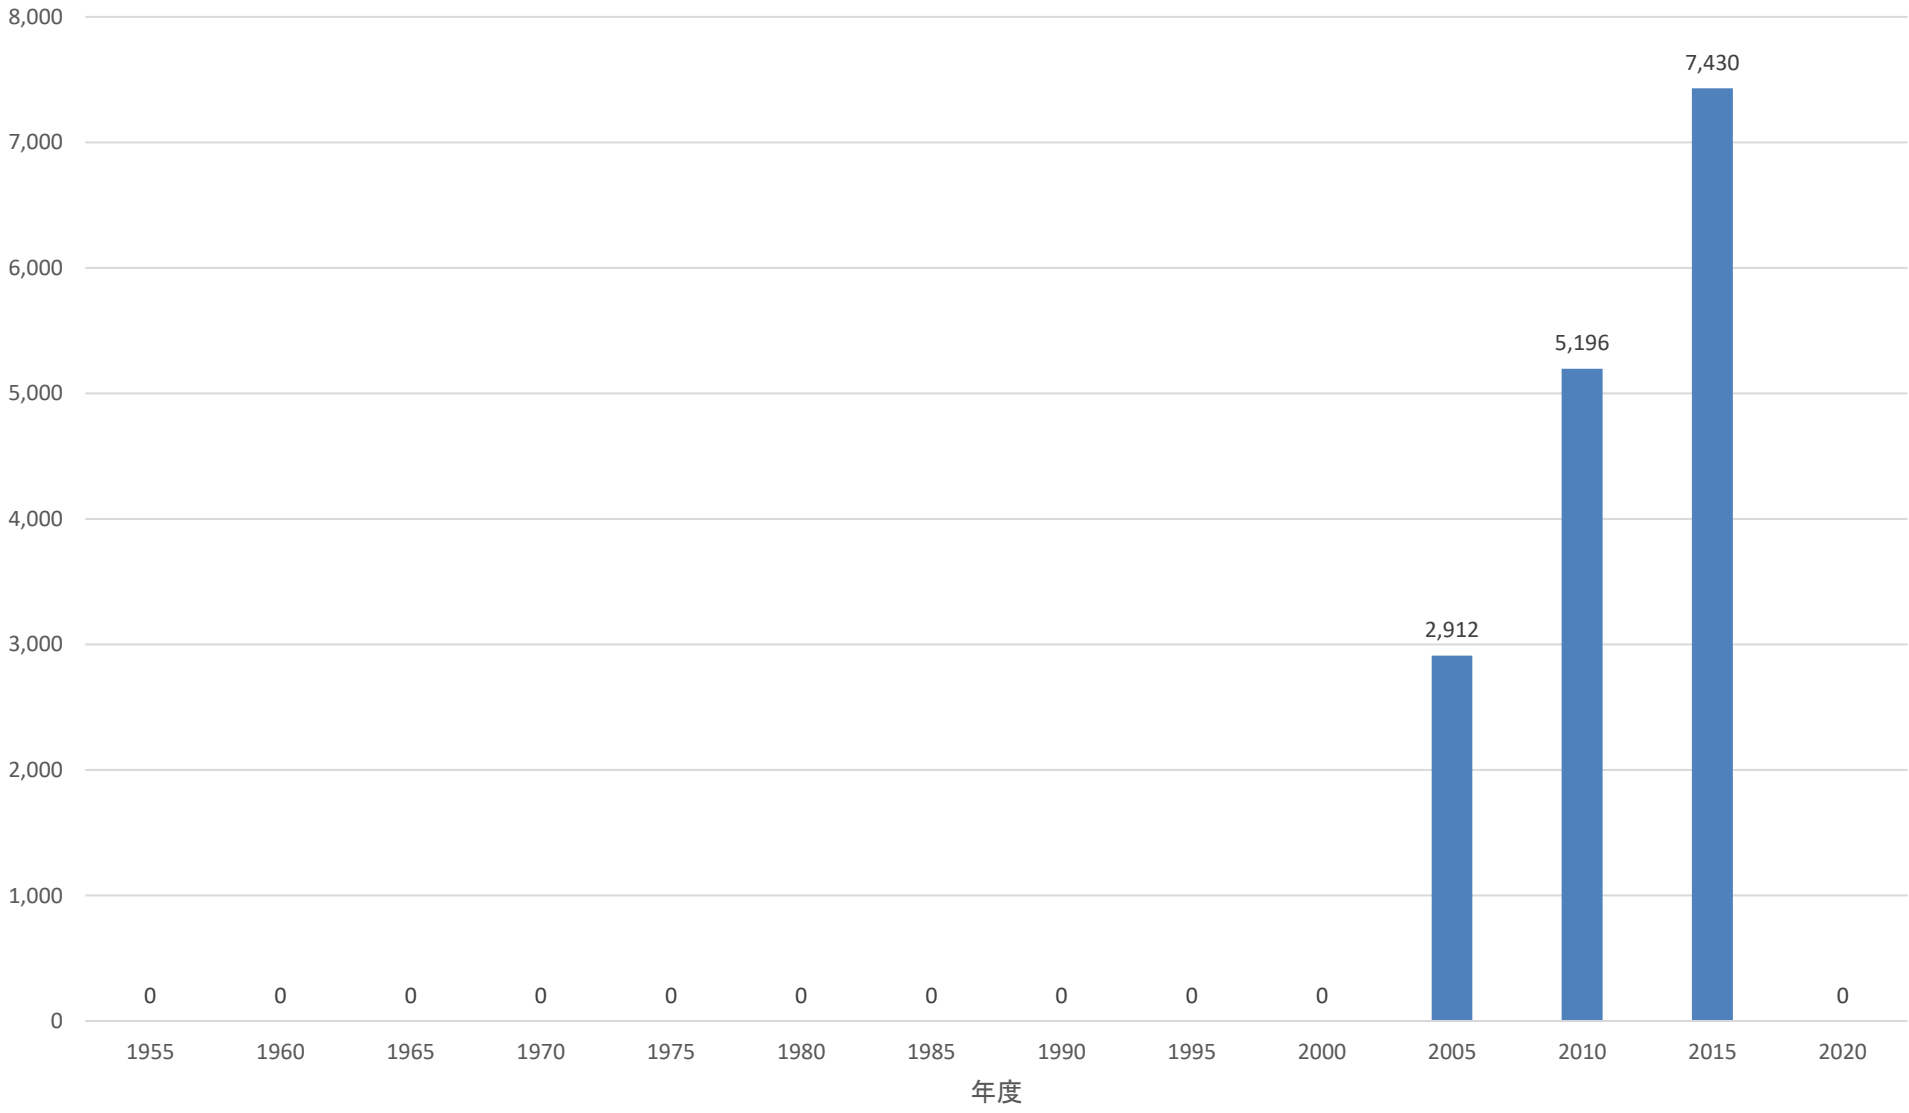

埼玉高速鉄道 1日当たり駅乗車人員の推移  
(浦和美園駅)

埼玉高速鉄道 1日当たり駅乗車人員の推移  
(東川口駅)

埼玉高速鉄道 1日当たり駅乗車人員の推移  
(戸塚安行駅)

埼玉高速鉄道 1日当たり駅乗車人員の推移  
(新井宿駅)

### 埼玉高速鉄道 1日当たり駅乗車人員の推移 (鳩ヶ谷駅)

埼玉高速鉄道 1日当たり駅乗車人員の推移  
(南鳩ヶ谷駅)

埼玉高速鉄道 1日当たり駅乗車人員の推移  
(川口元郷駅)