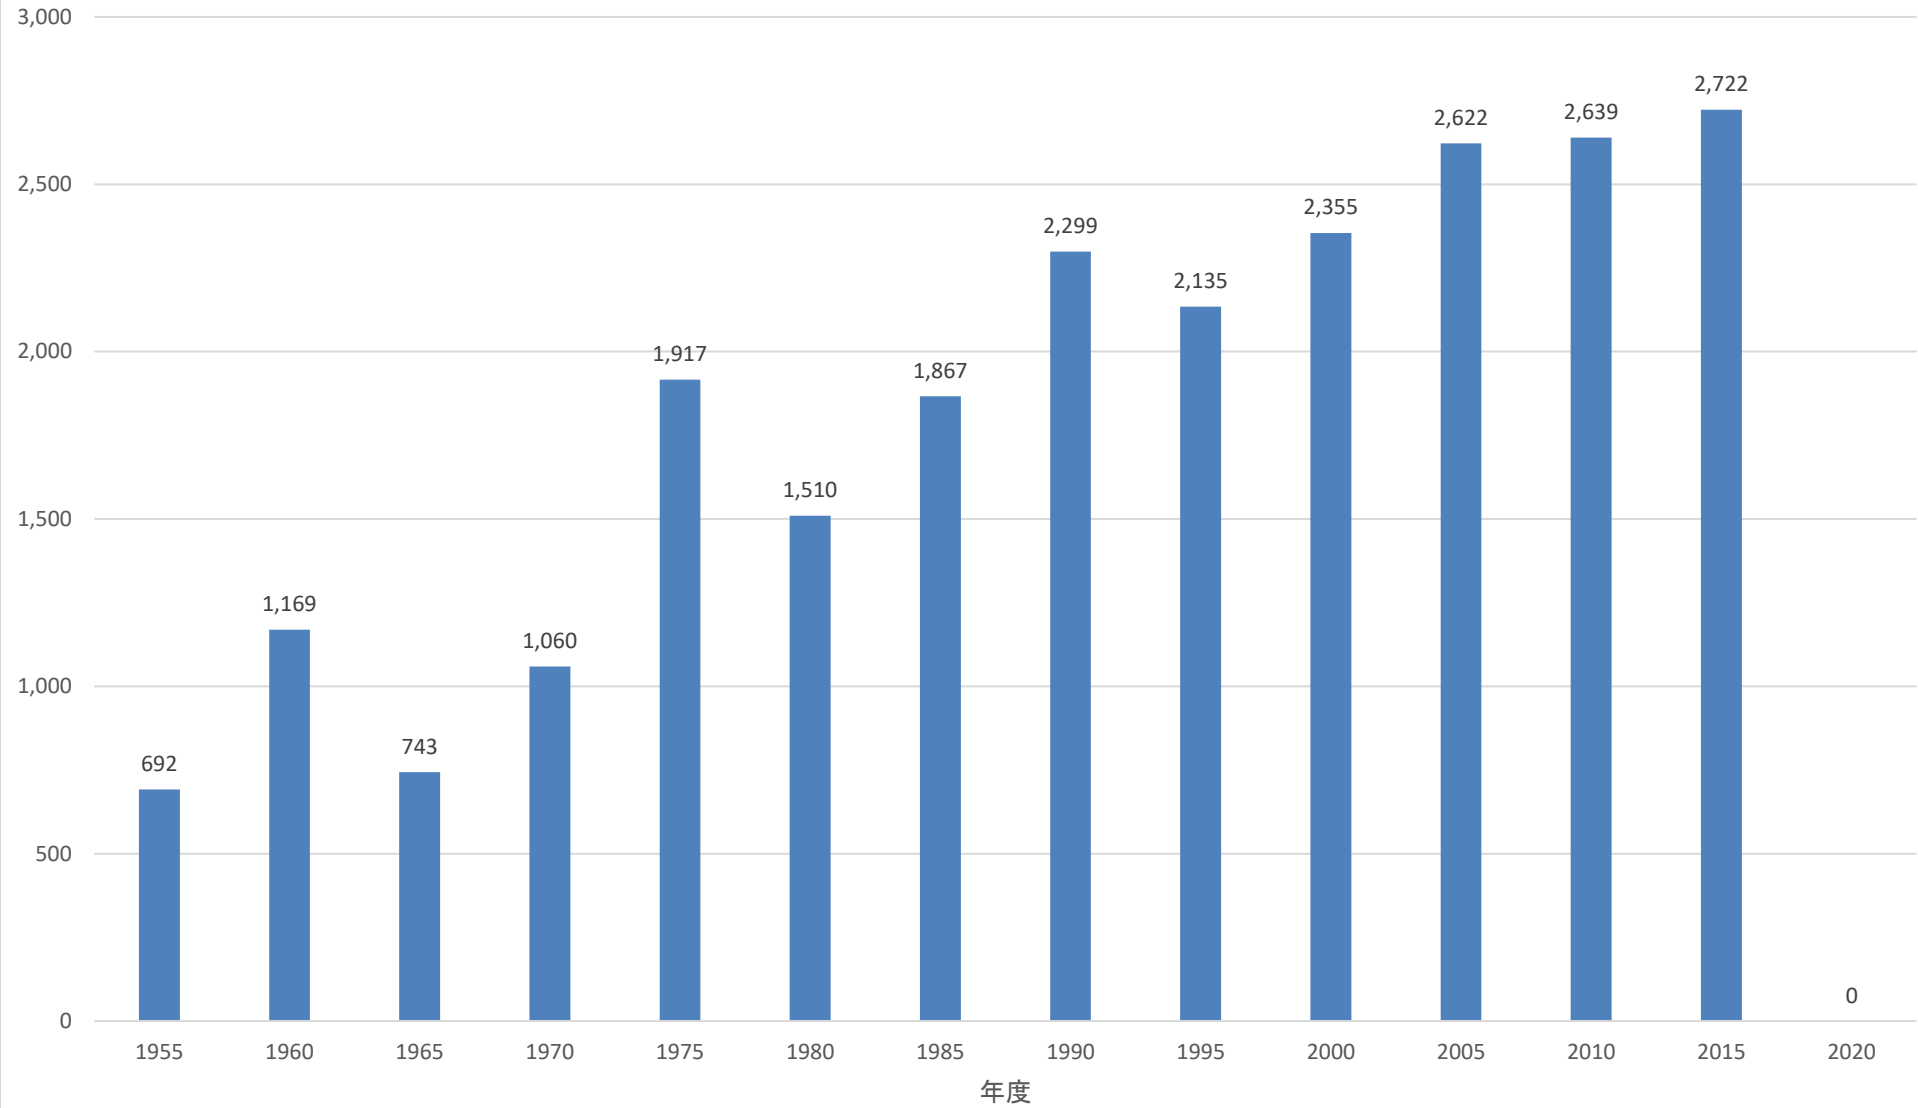

西武鉄道 1日当たり駅乗車人員の推移 (東飯能駅)