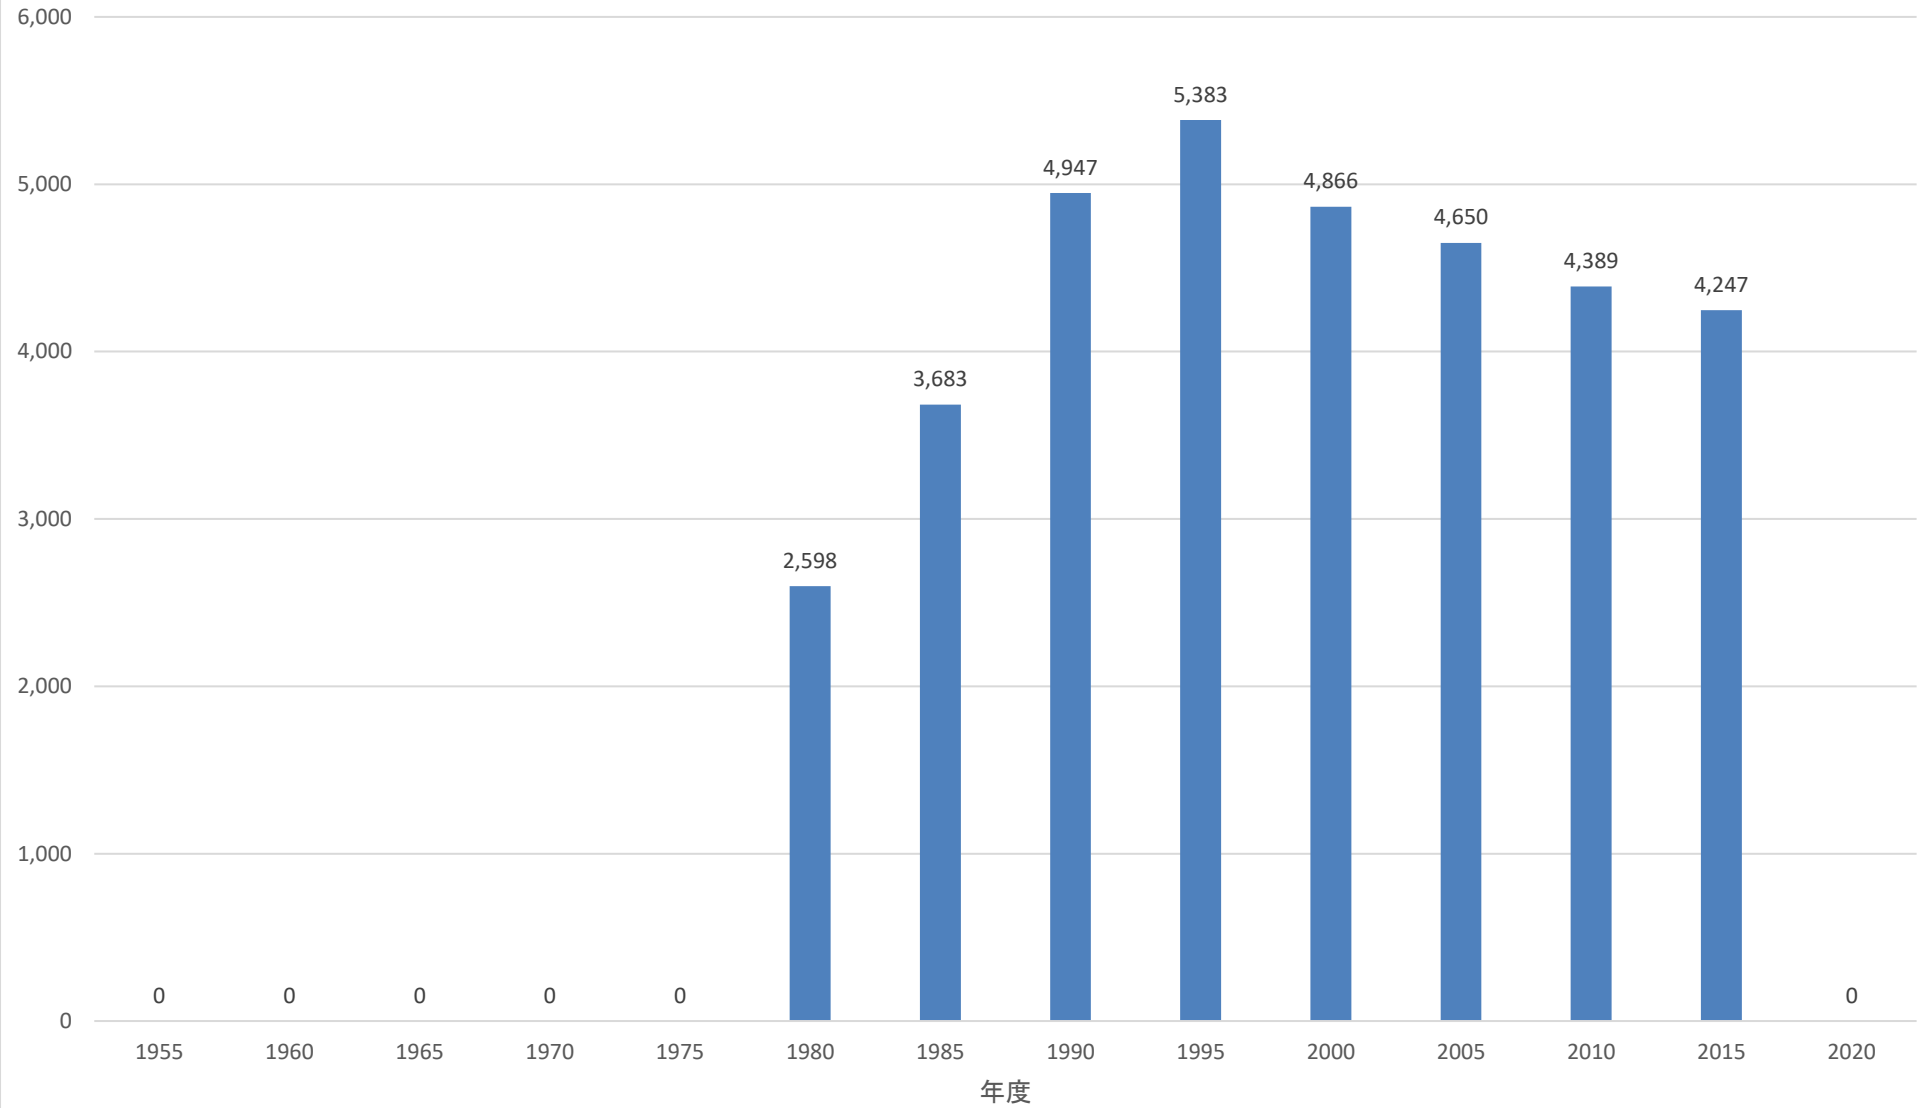

西武鉄道 1日当たり駅乗車人員の推移 (下山口駅)