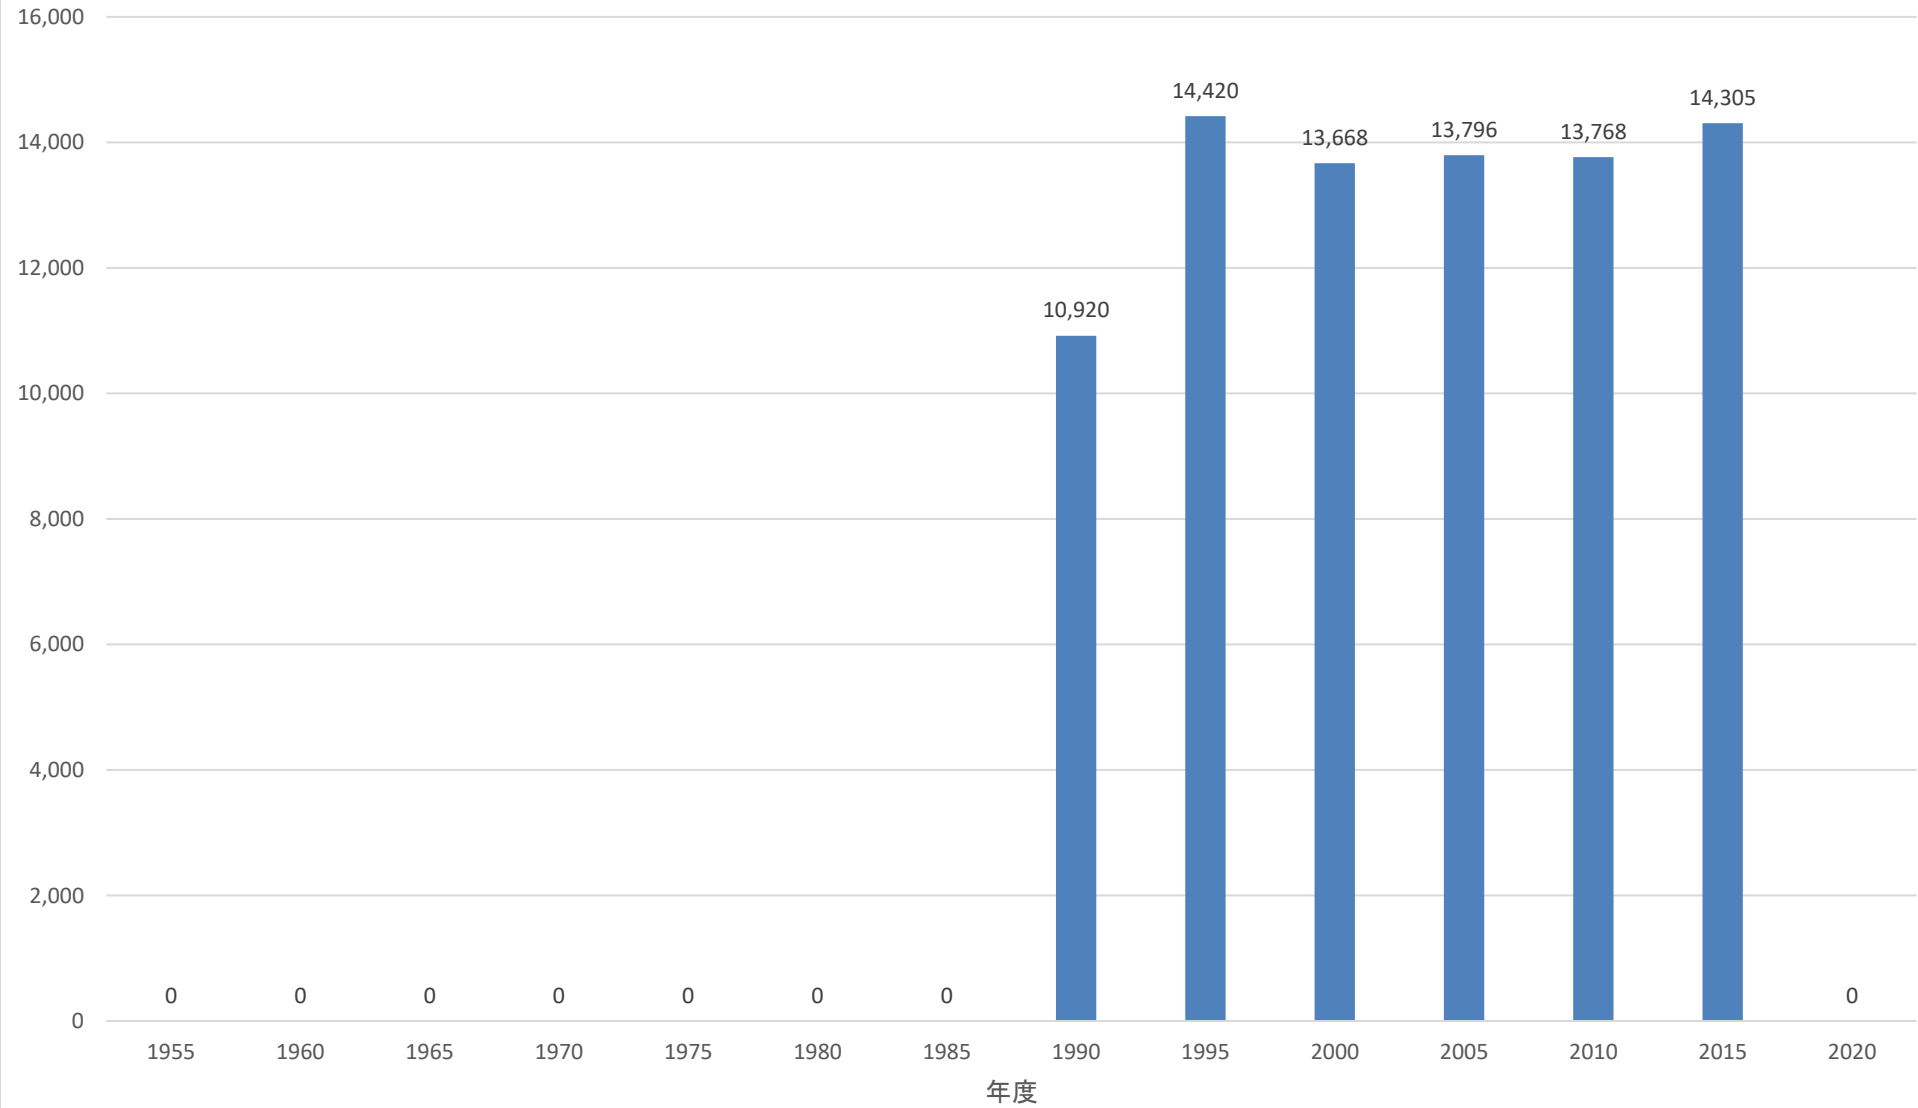

西武鉄道 1日当たり駅乗車人員の推移 (航空公園駅)