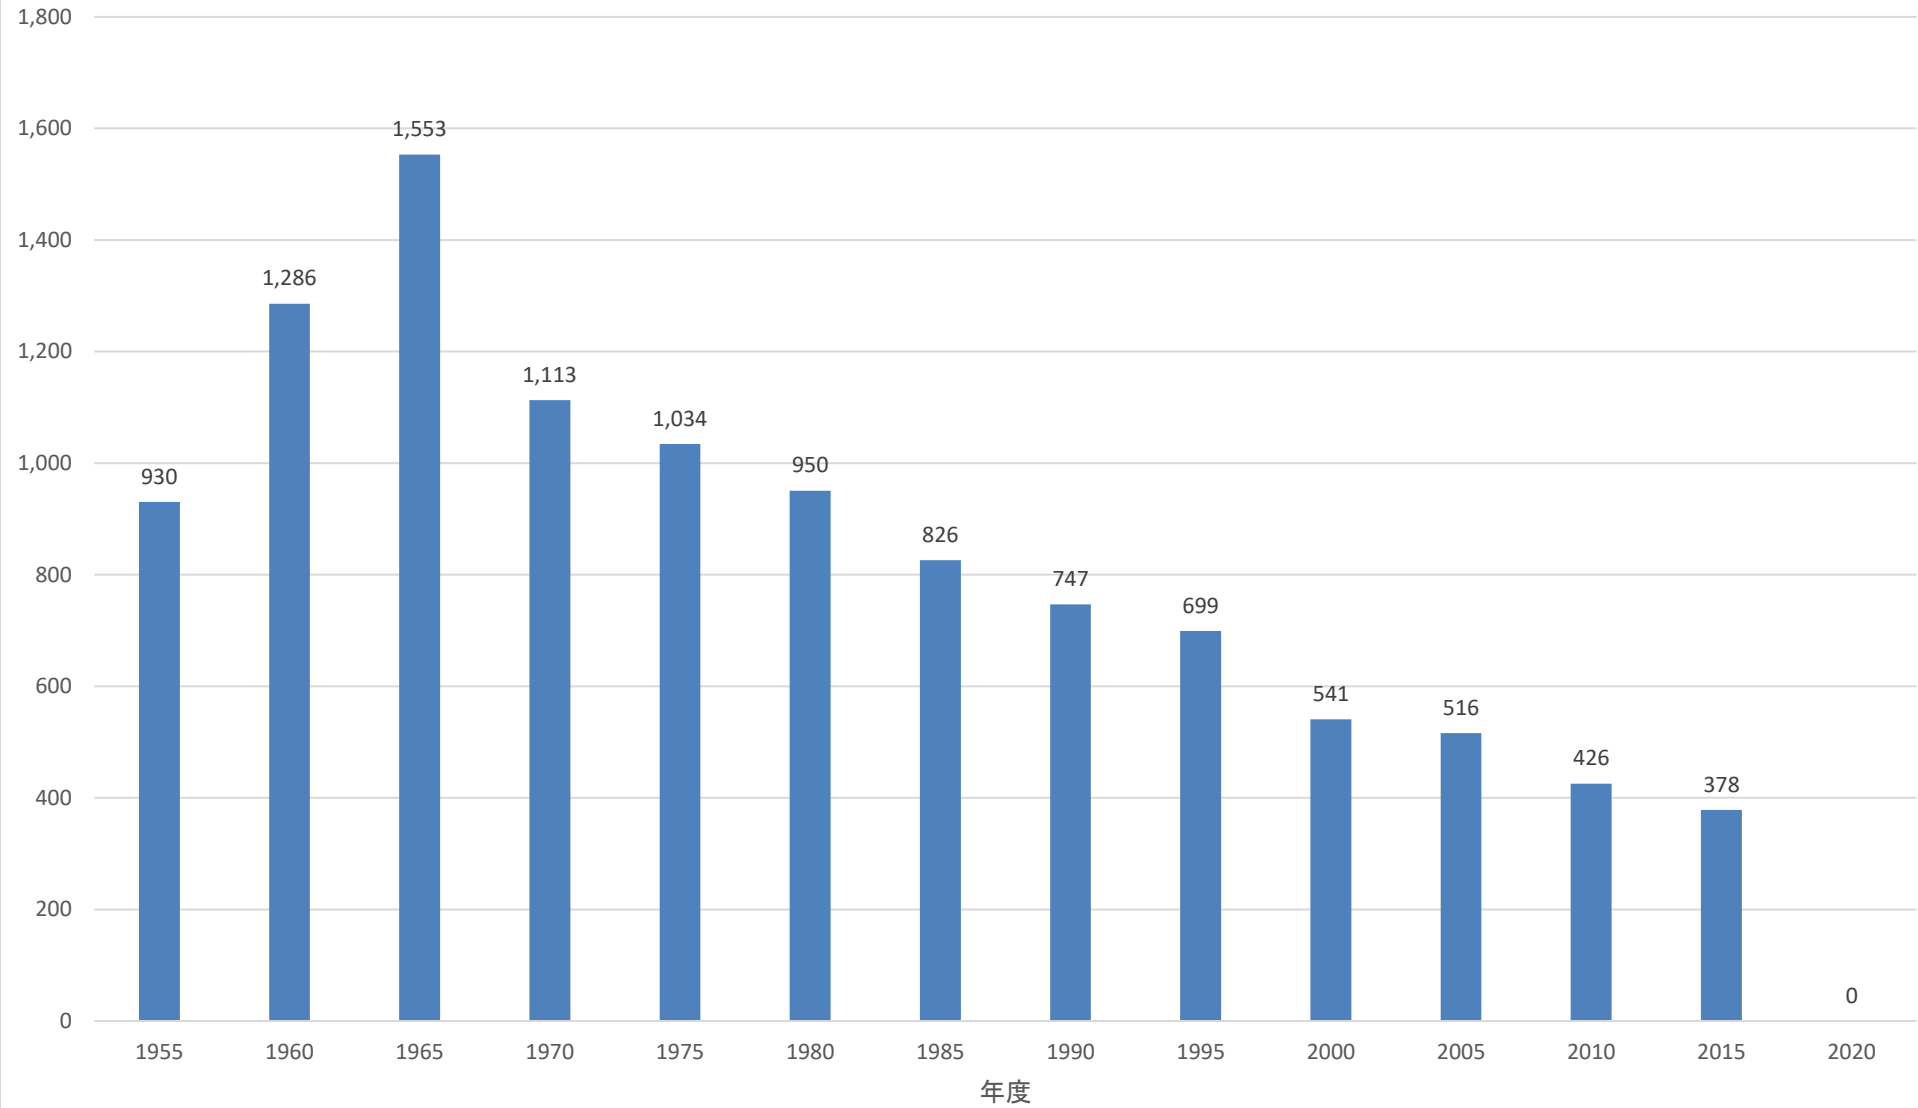

西武鉄道 1日当たり駅乗車人員の推移 (吾野駅)