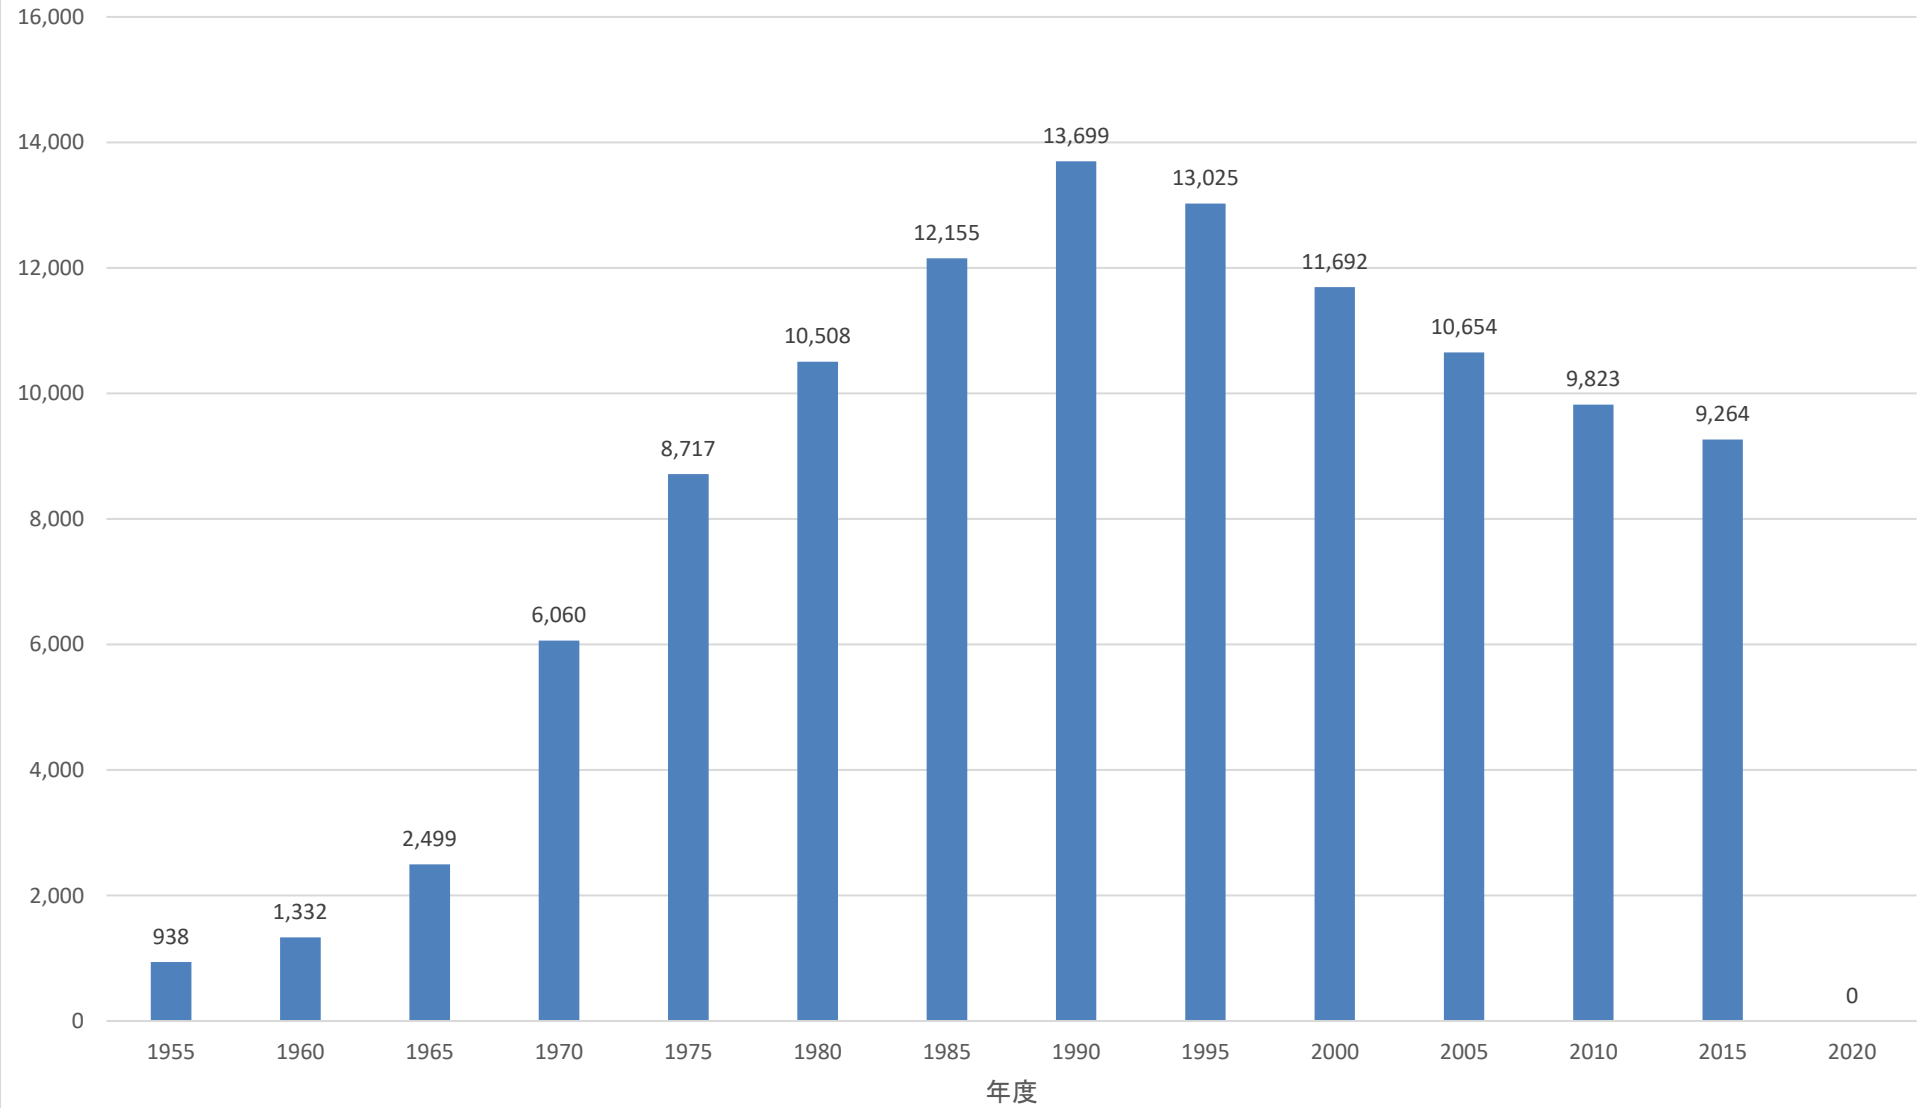

西武鉄道 1日当たり駅乗車人員の推移 (入曽駅)