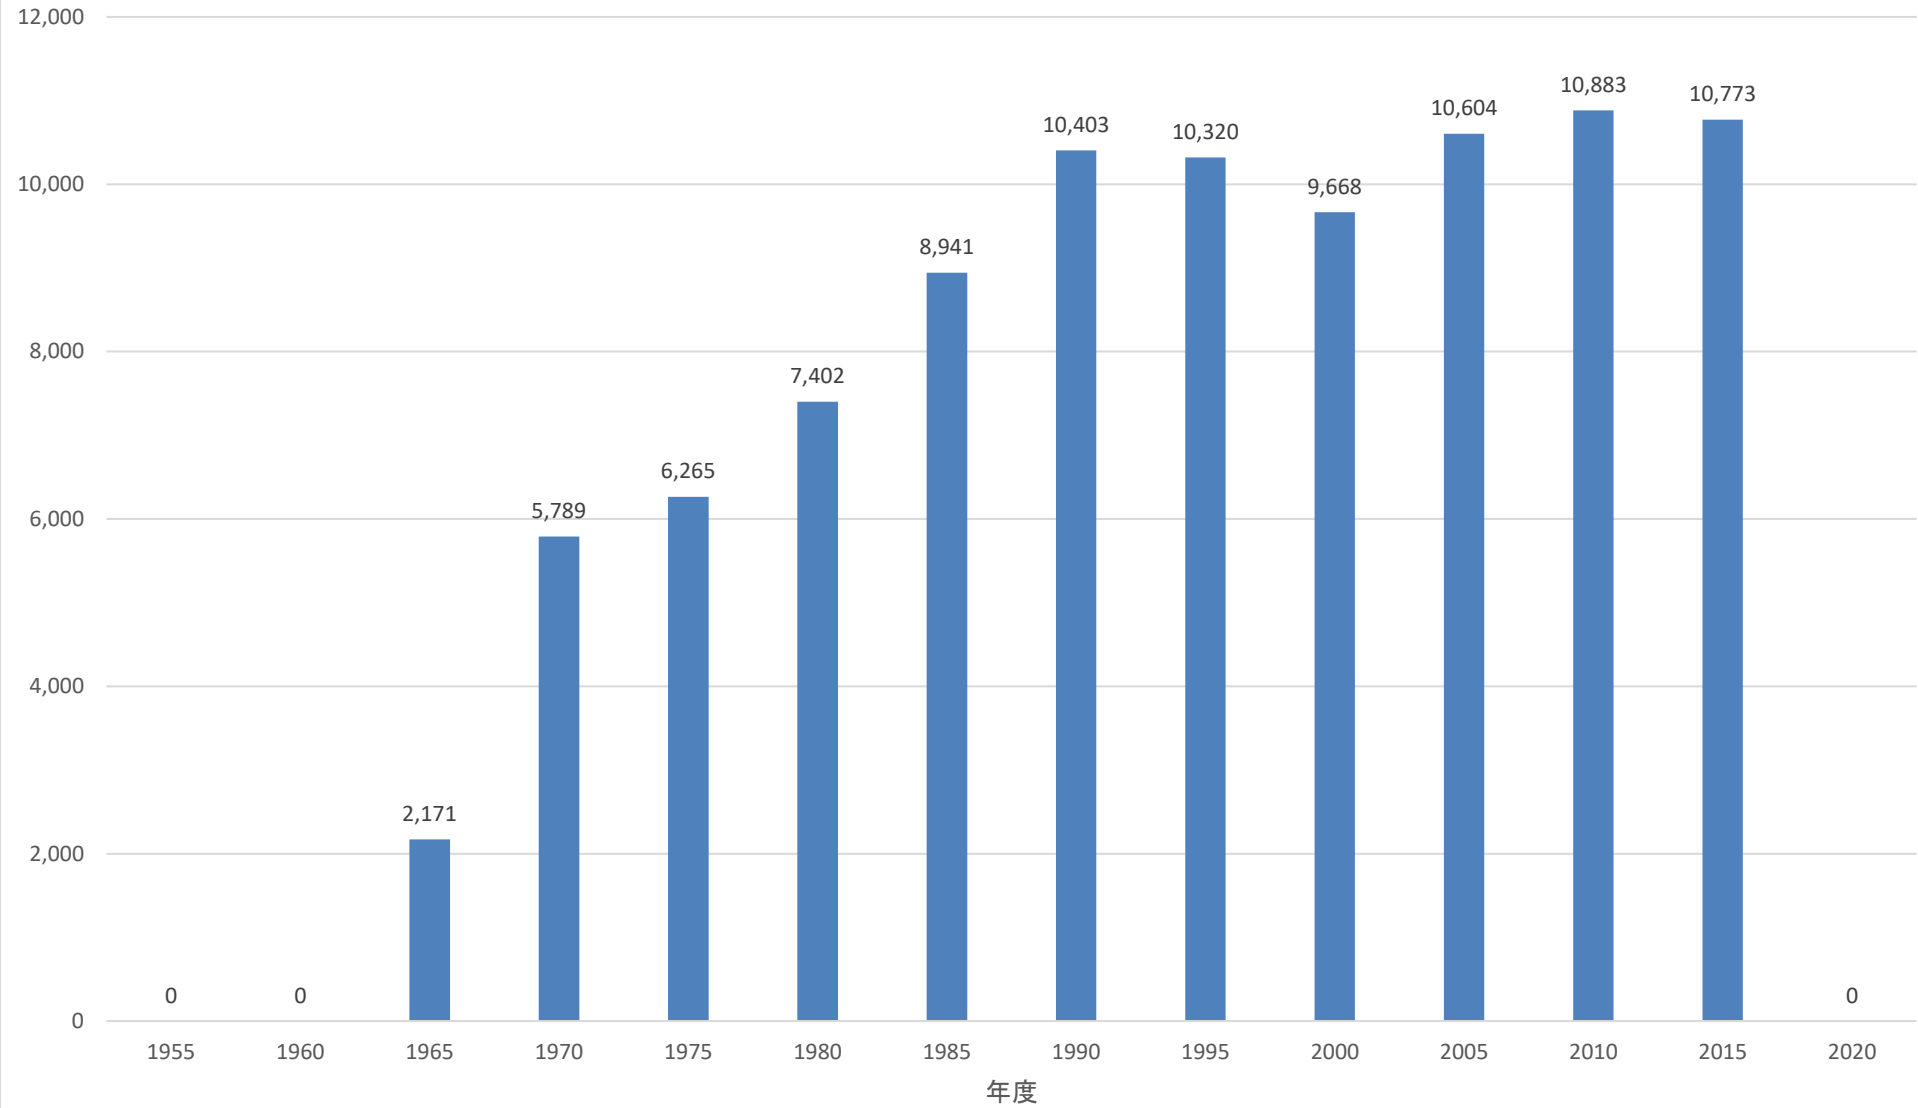

西武鉄道 1日当たり駅乗車人員の推移 (新狭山駅)