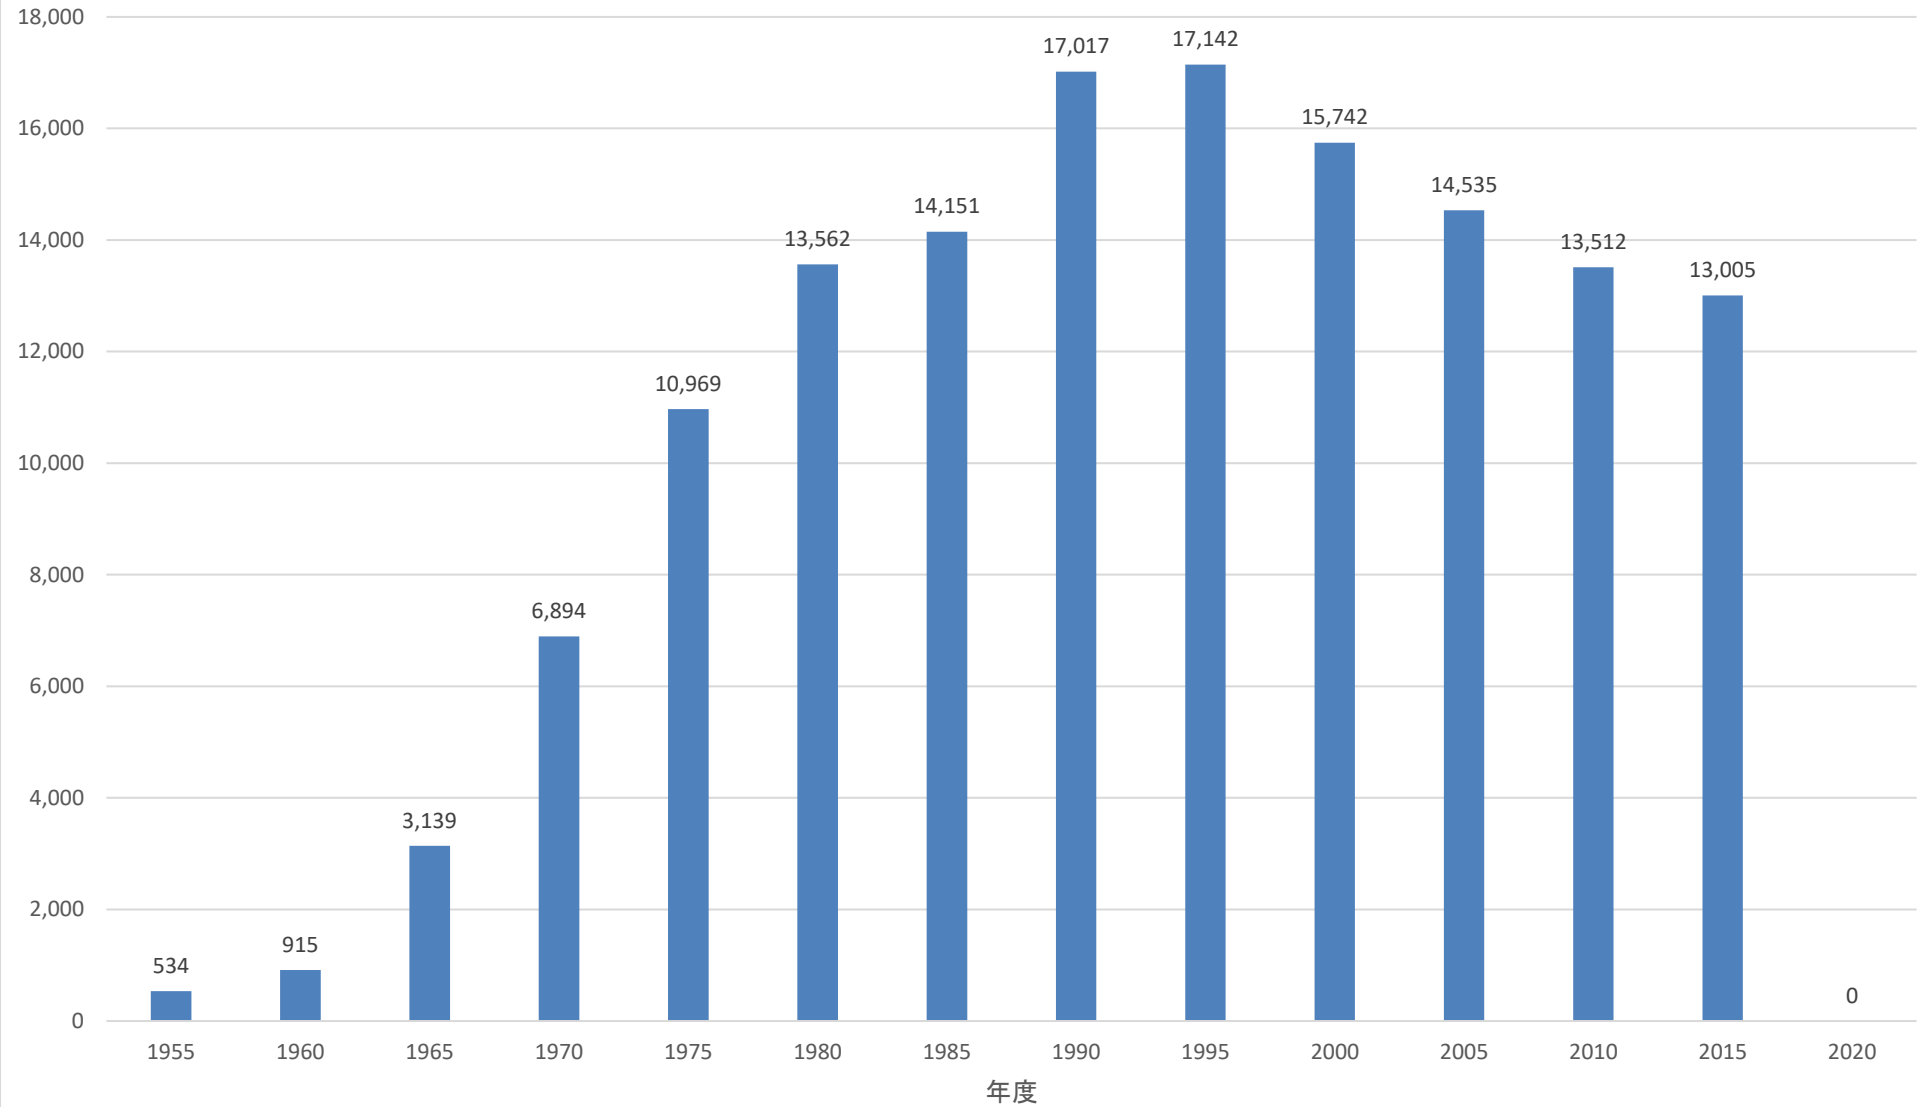

西武鉄道 1日当たり駅乗車人員の推移 (狭山ヶ丘駅)