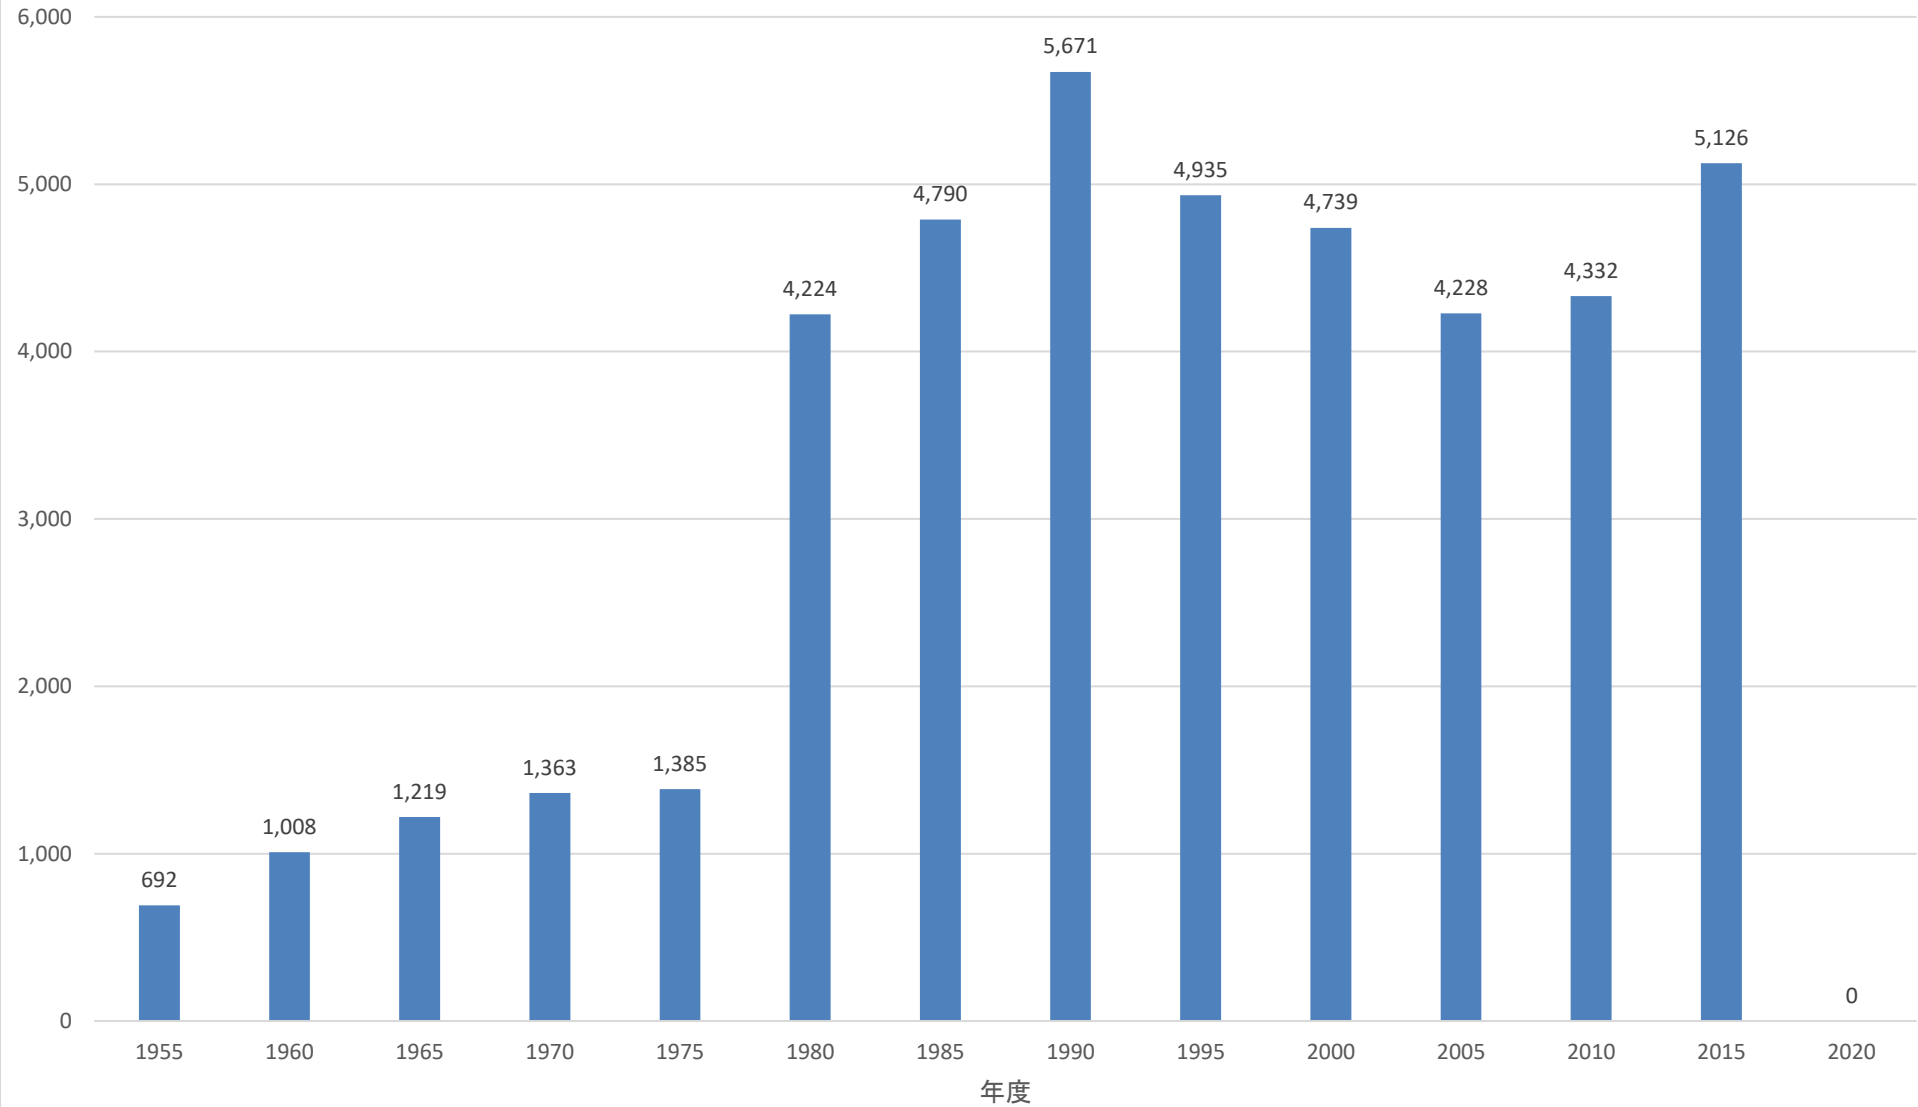

西武鉄道 1日当たり駅乗車人員の推移 (西武球場前駅)