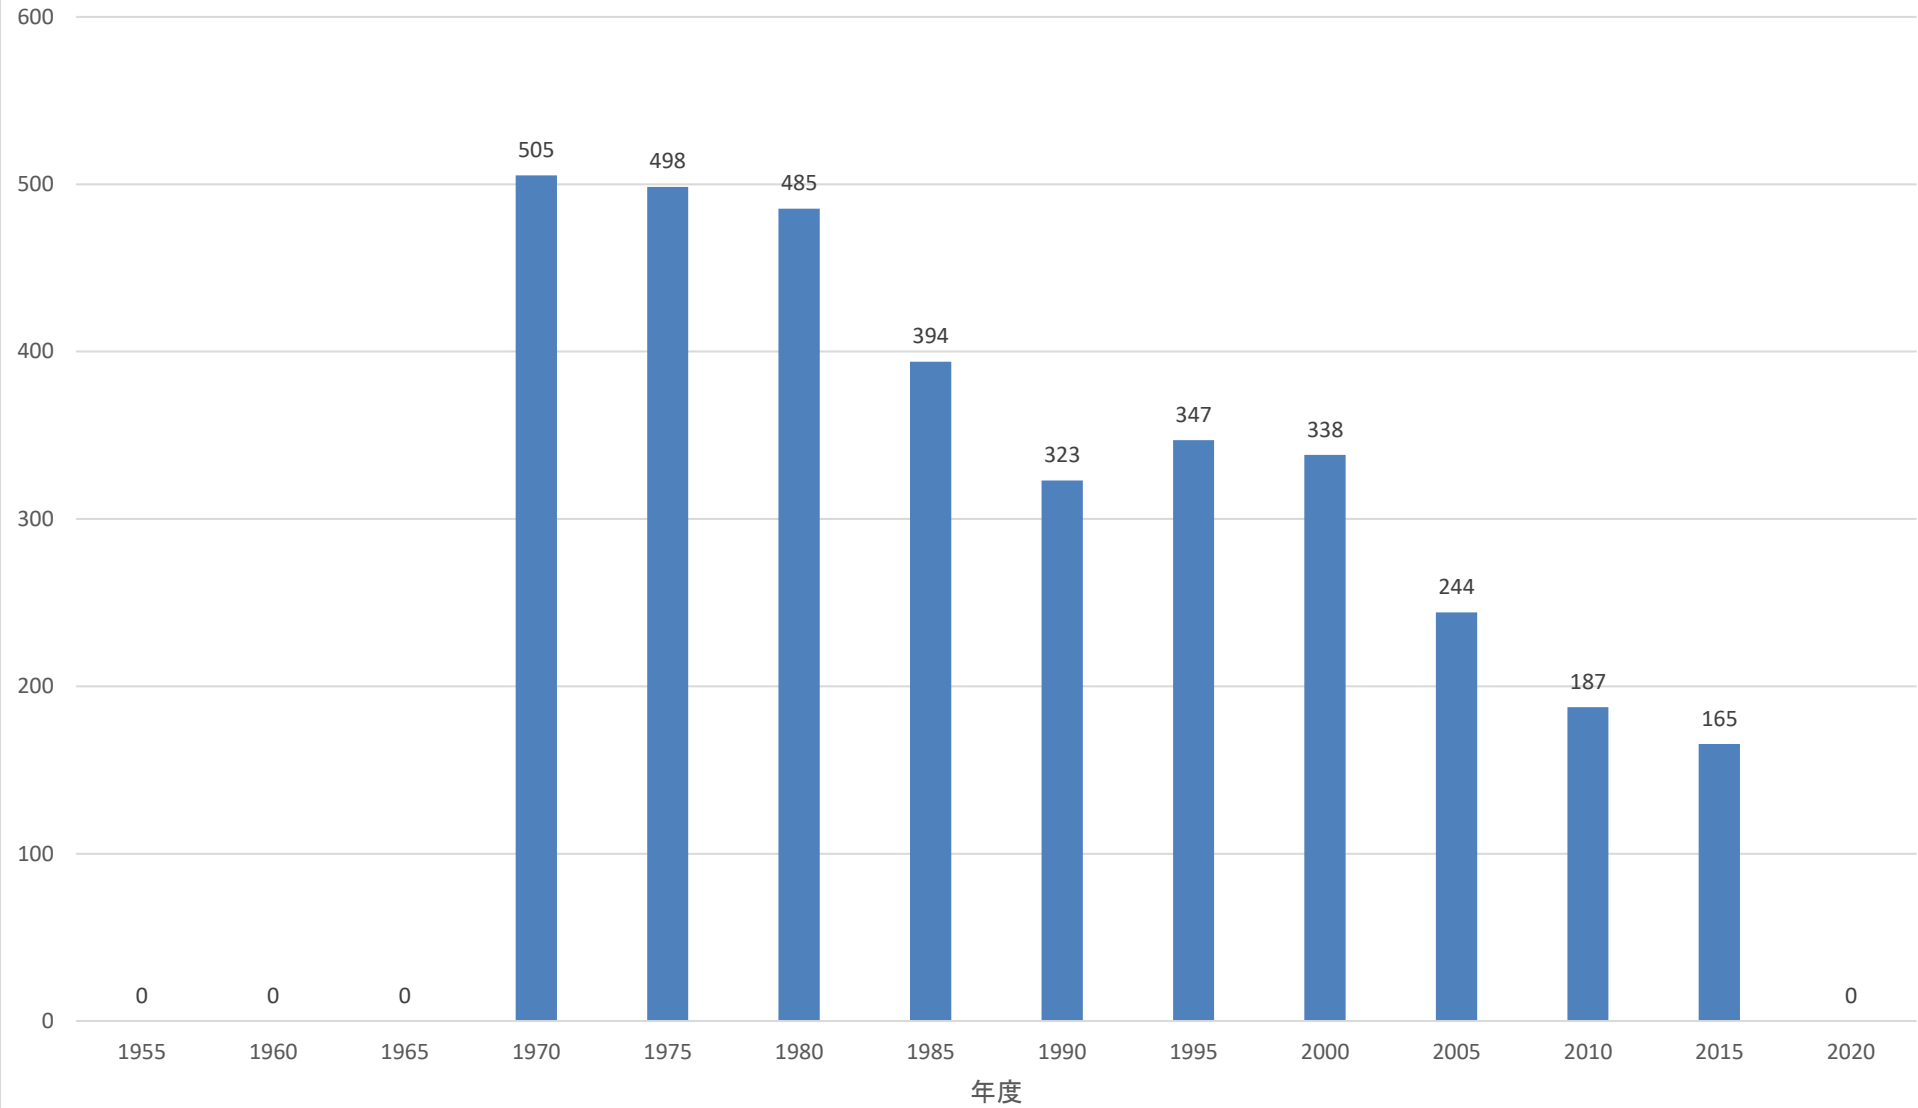

西武鉄道 1日当たり駅乗車人員の推移 (西吾野駅)