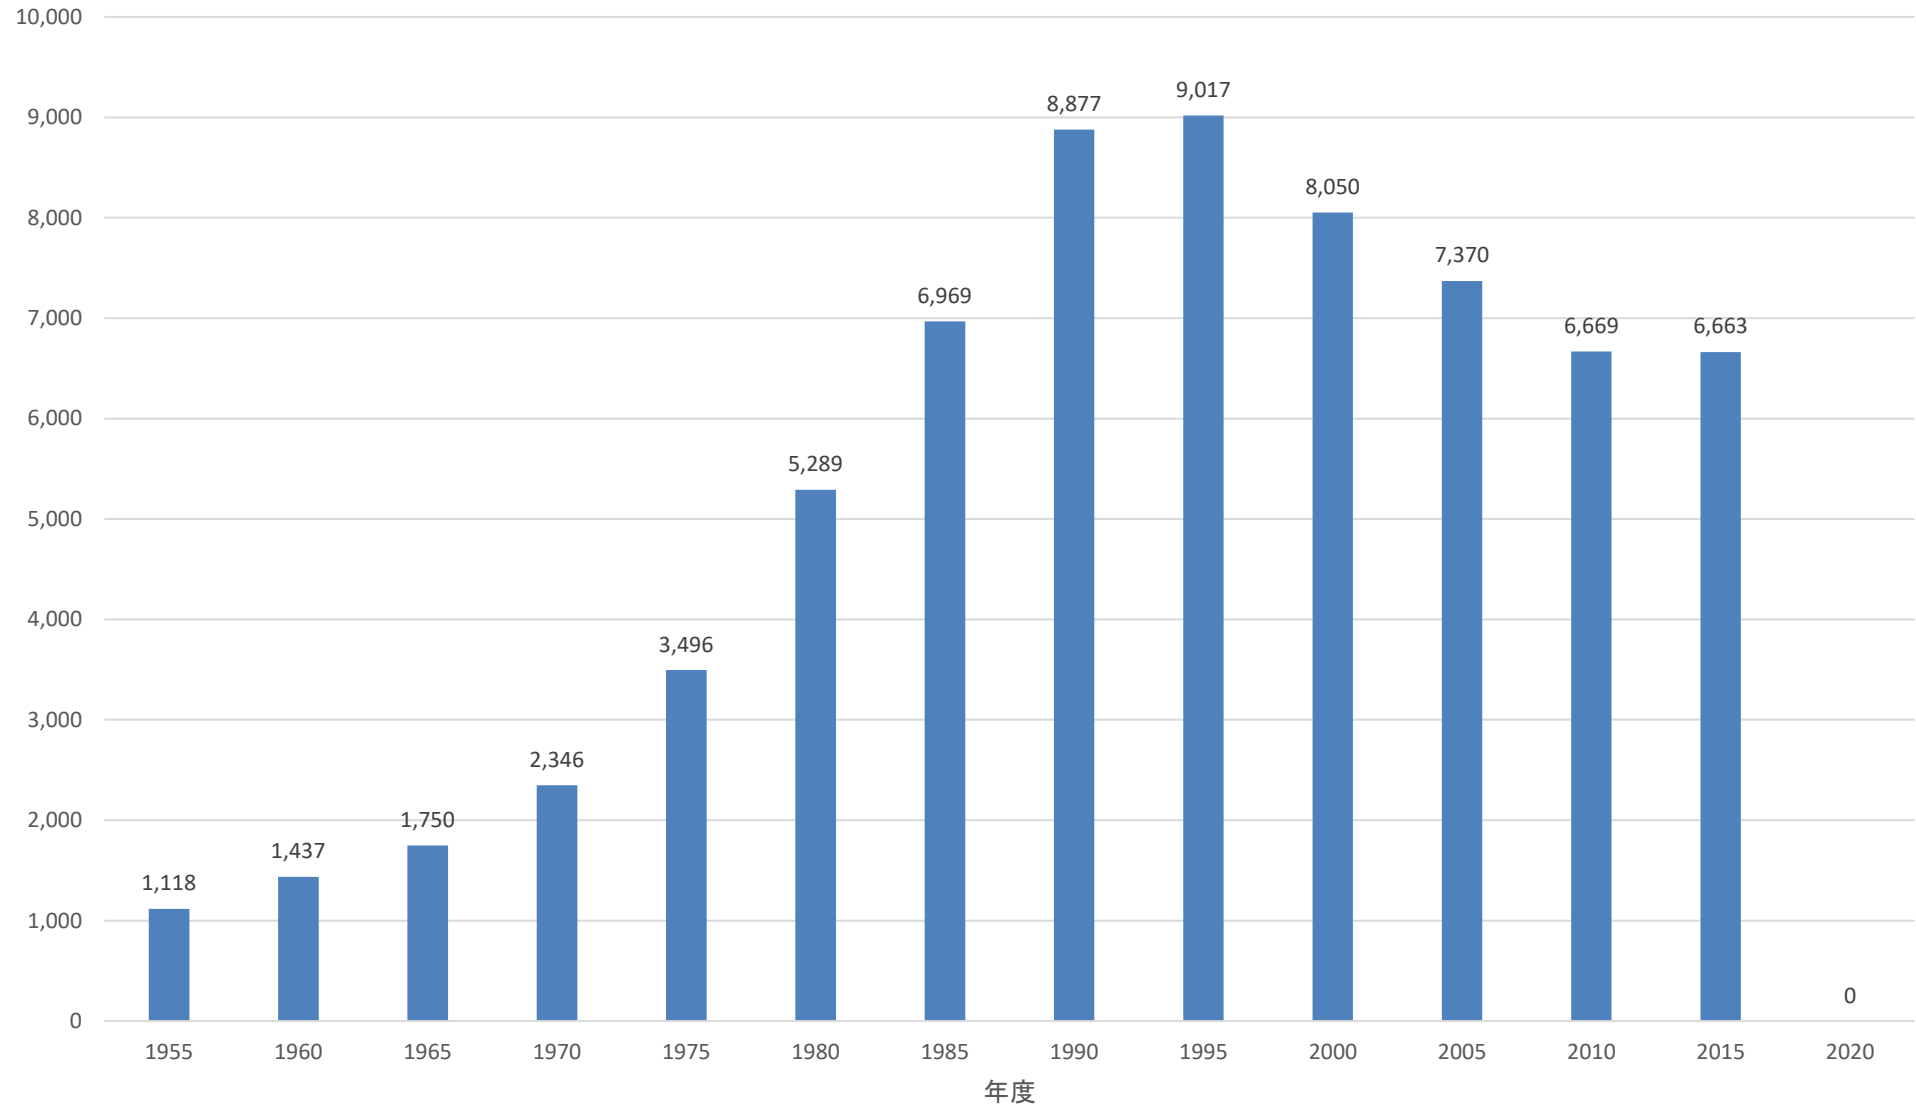

西武鉄道 1日当たり駅乗車人員の推移 (仏子駅)