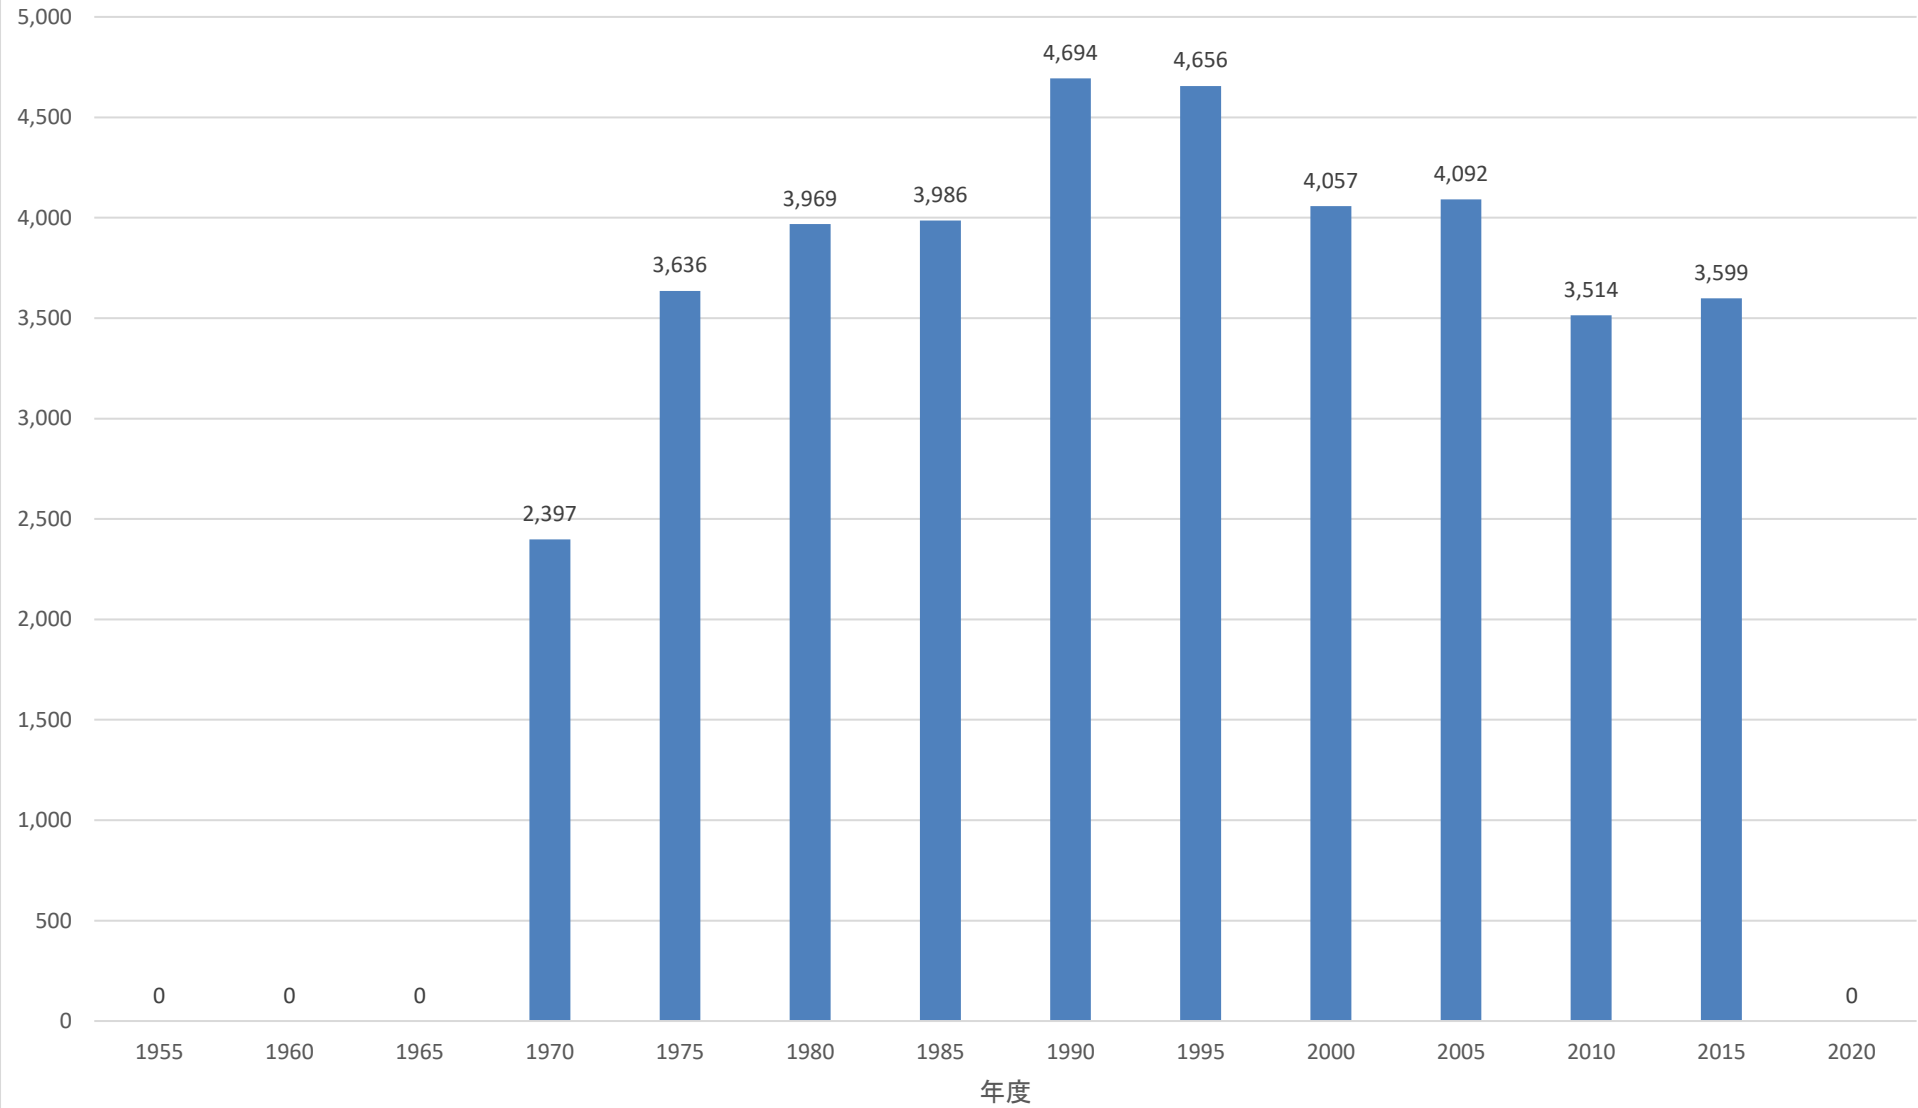

西武鉄道 1日当たり駅乗車人員の推移 (西武秩父駅)