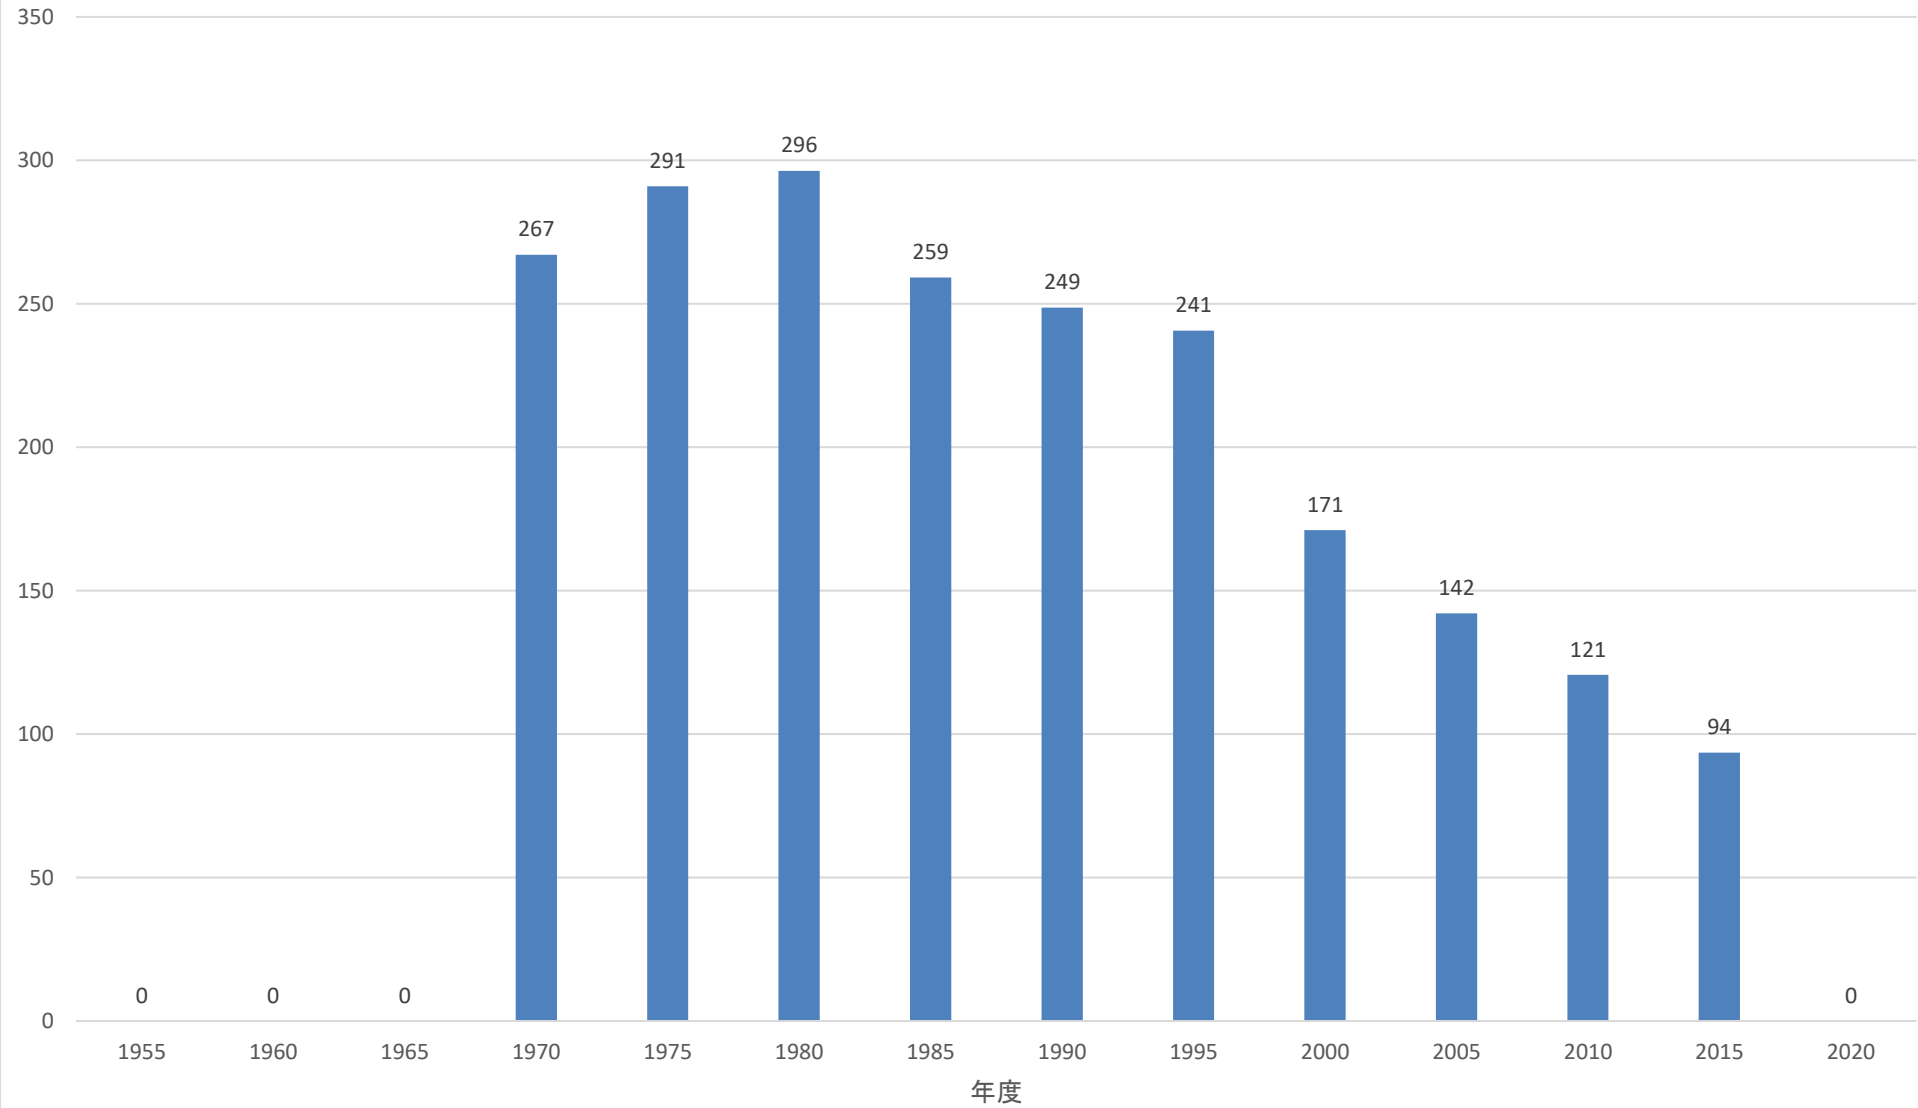

西武鉄道 1日当たり駅乗車人員の推移 (正丸駅)