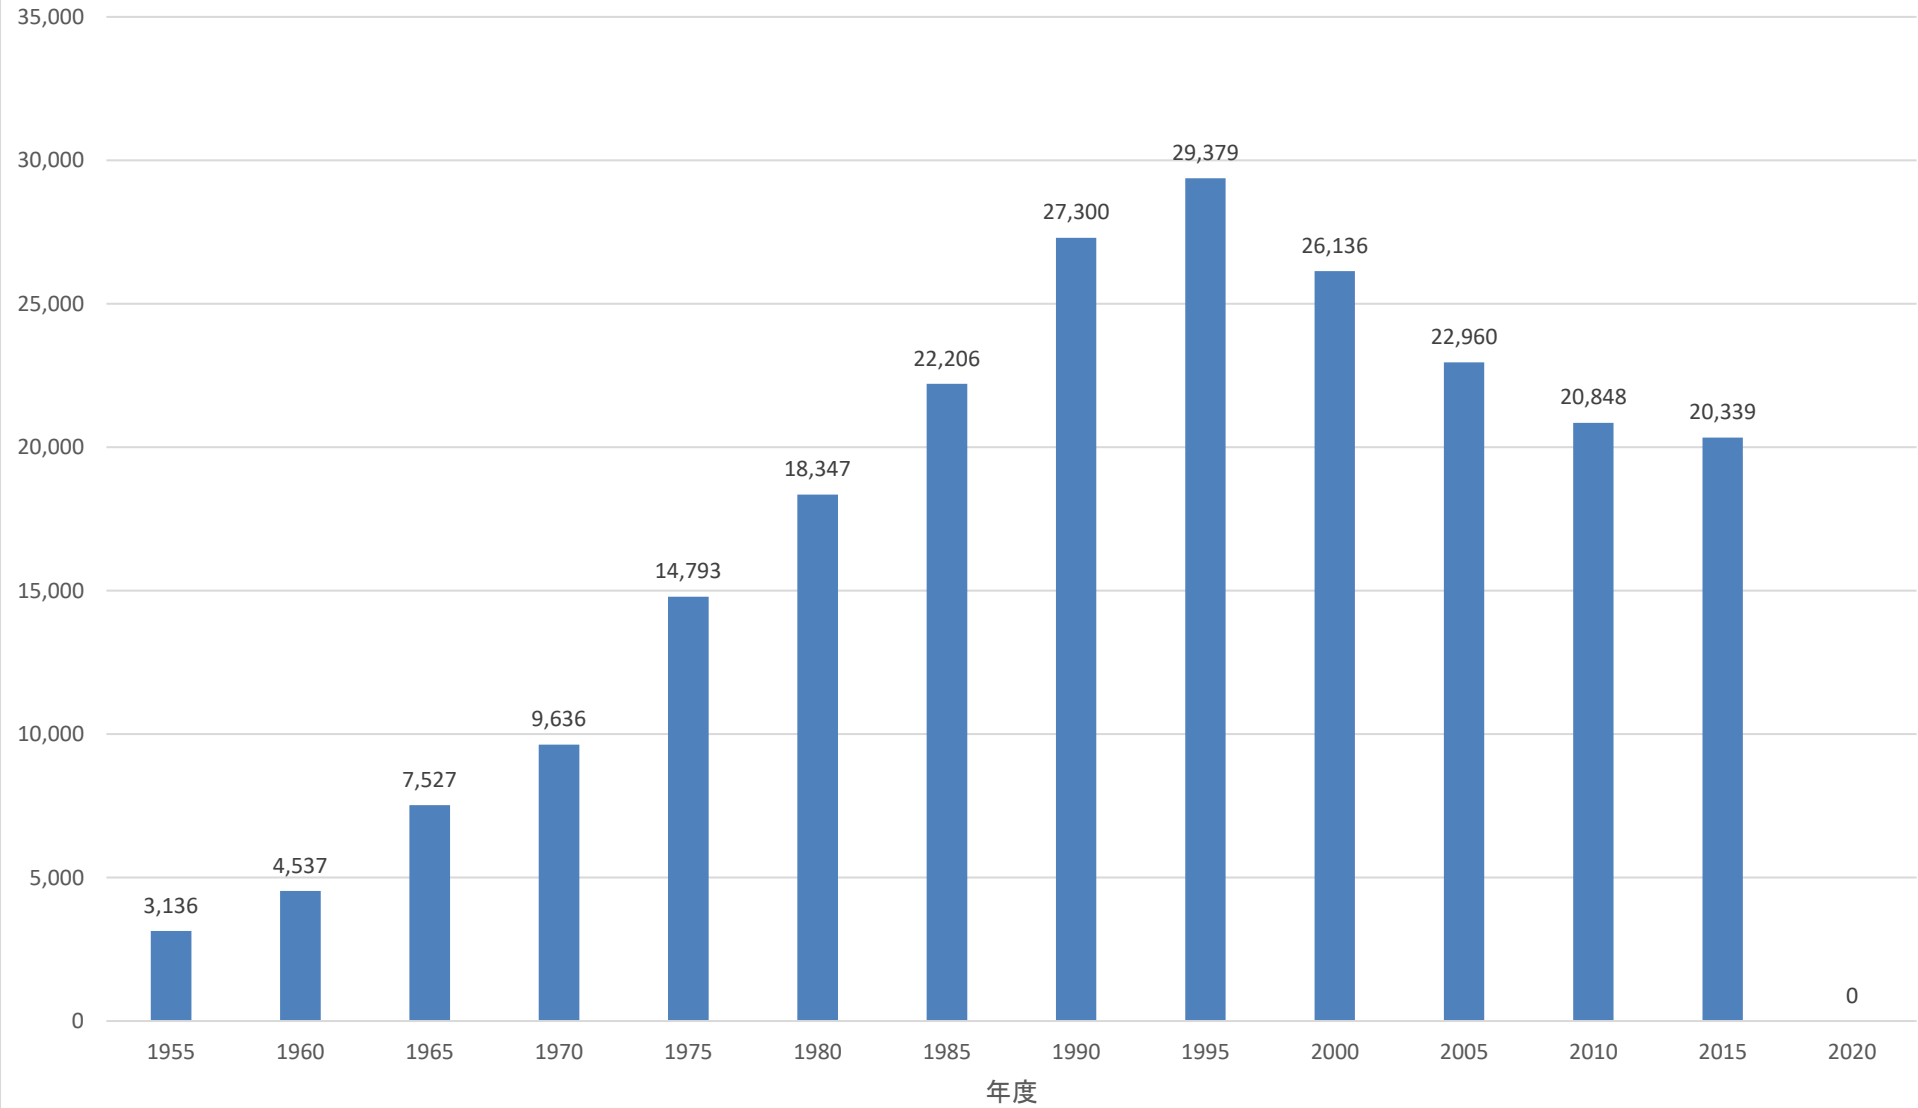

西武鉄道 1日当たり駅乗車人員の推移 (狭山市駅)