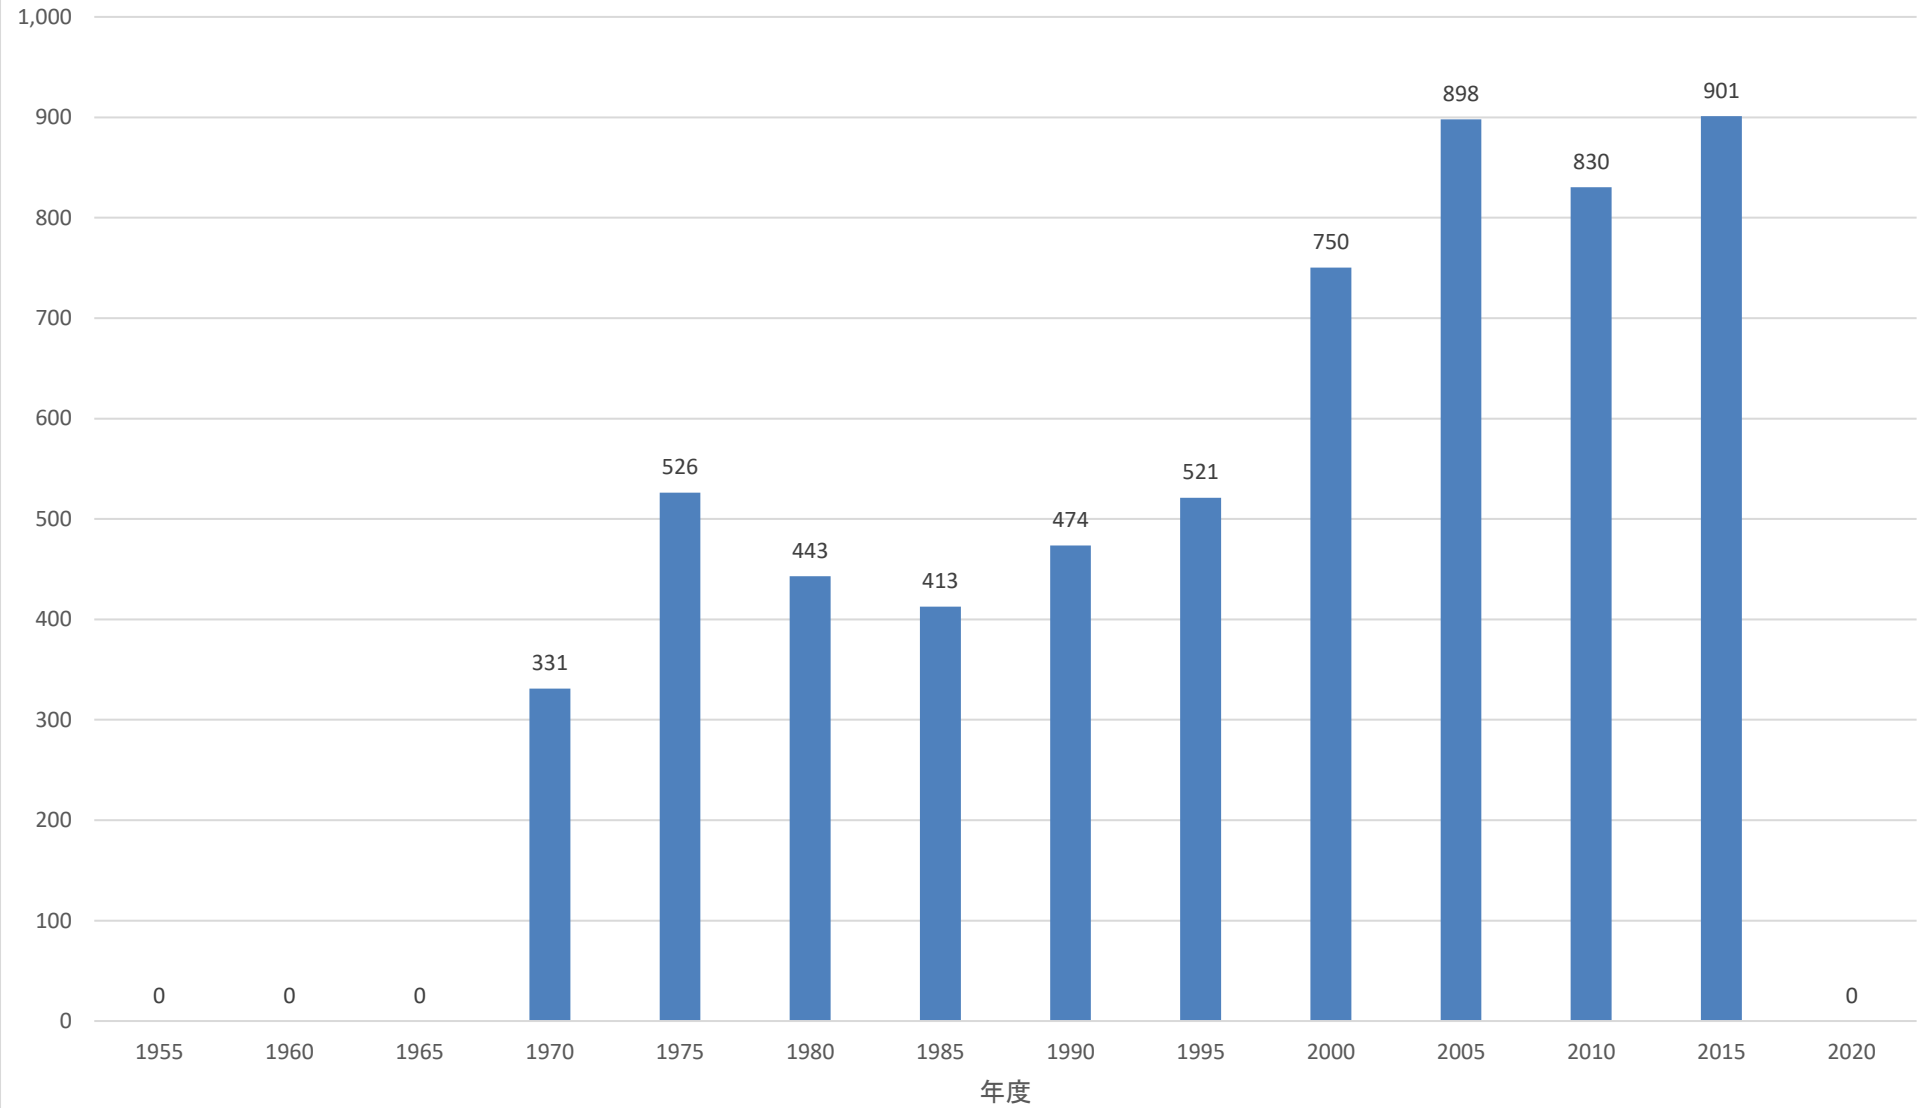

西武鉄道 1日当たり駅乗車人員の推移 (横瀬駅)