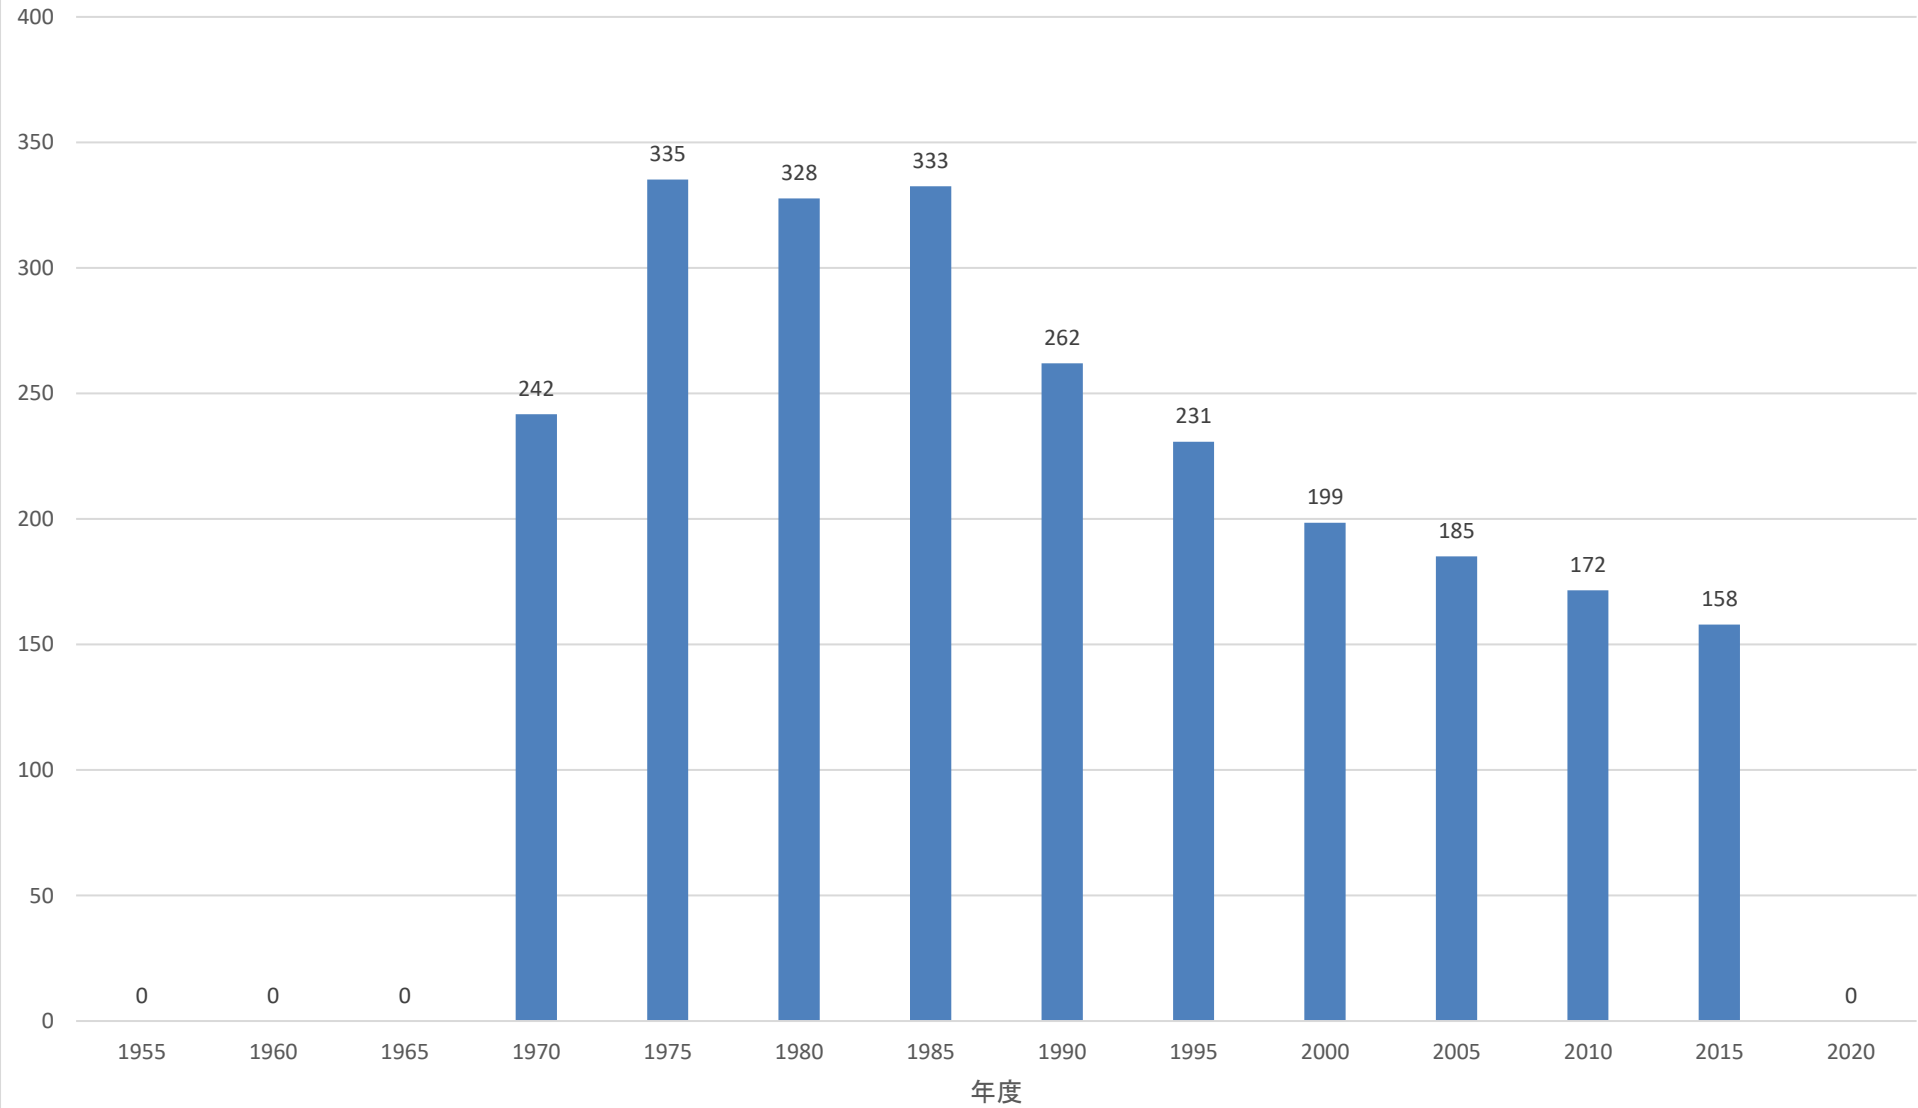

西武鉄道 1日当たり駅乗車人員の推移 (武蔵横手駅)