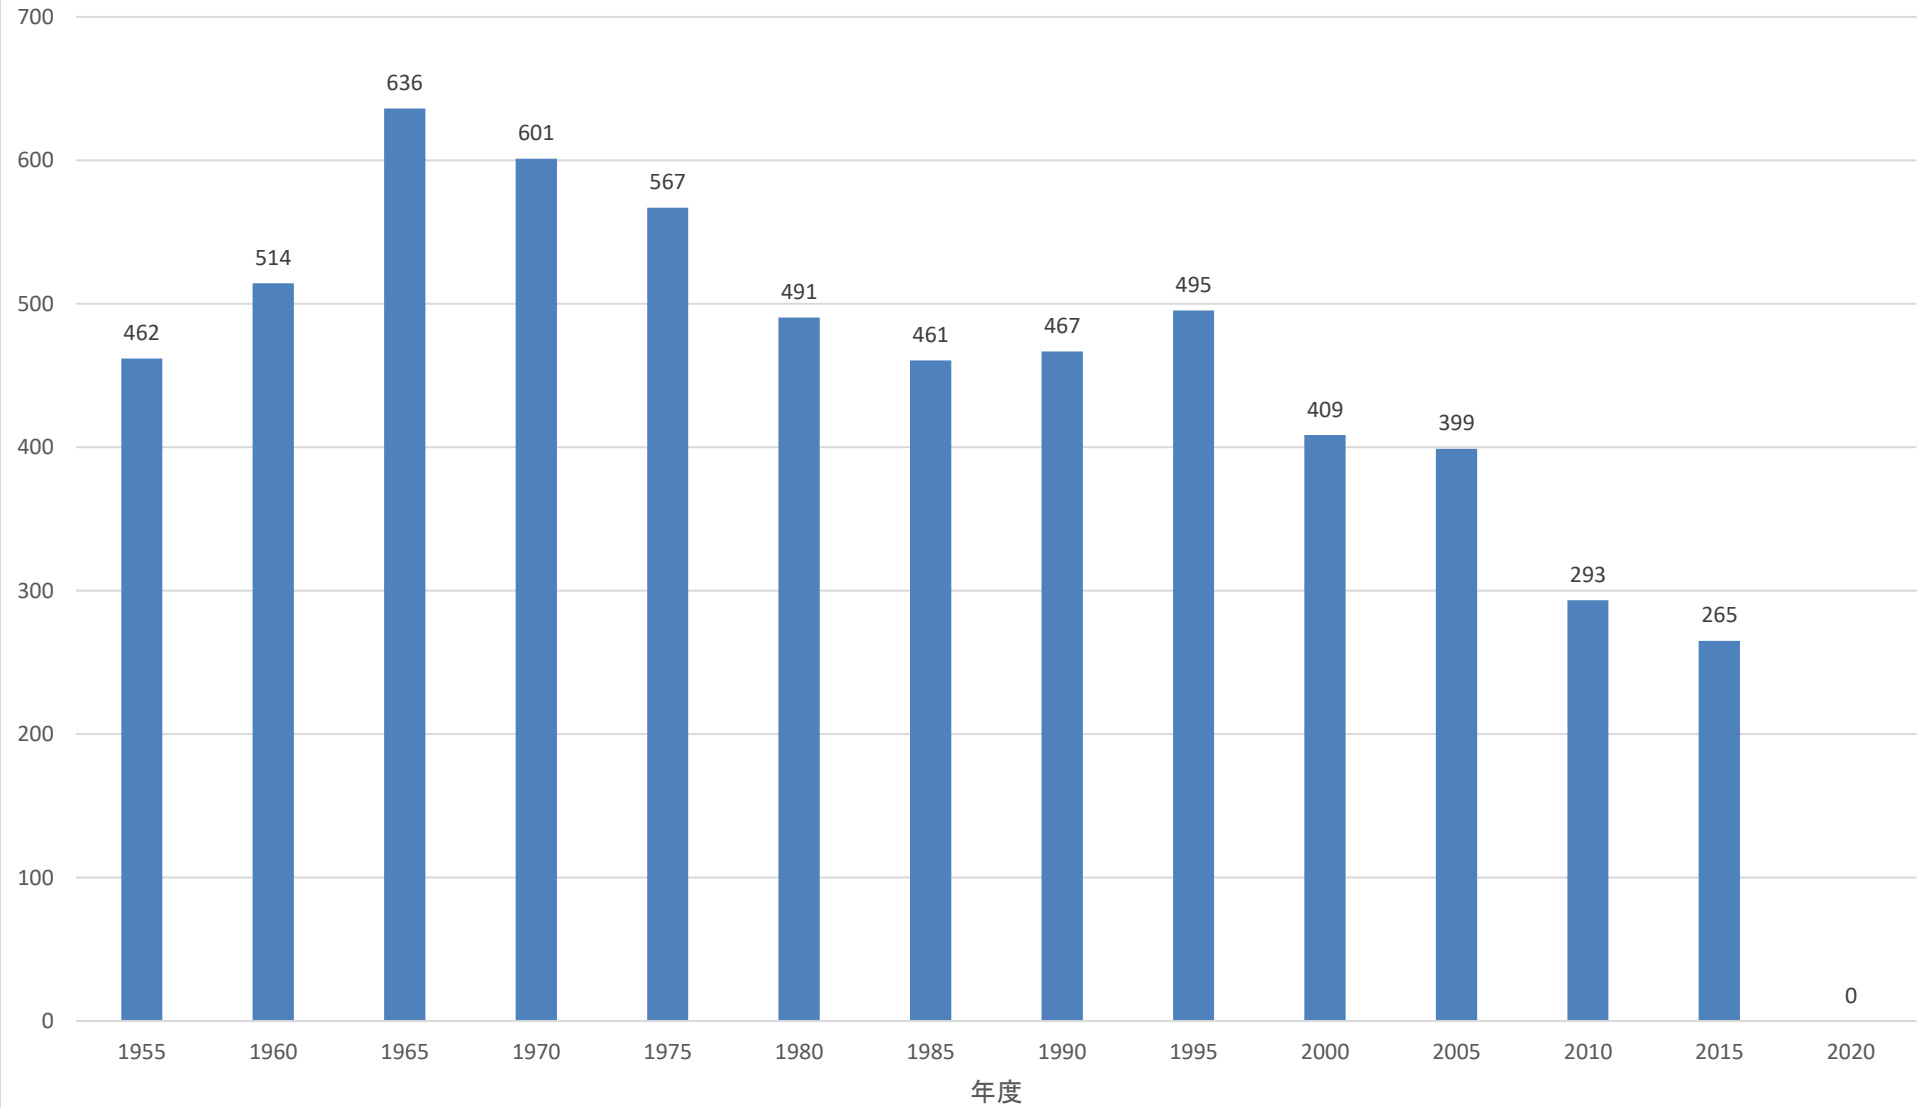

西武鉄道 1日当たり駅乗車人員の推移 (東吾野駅)