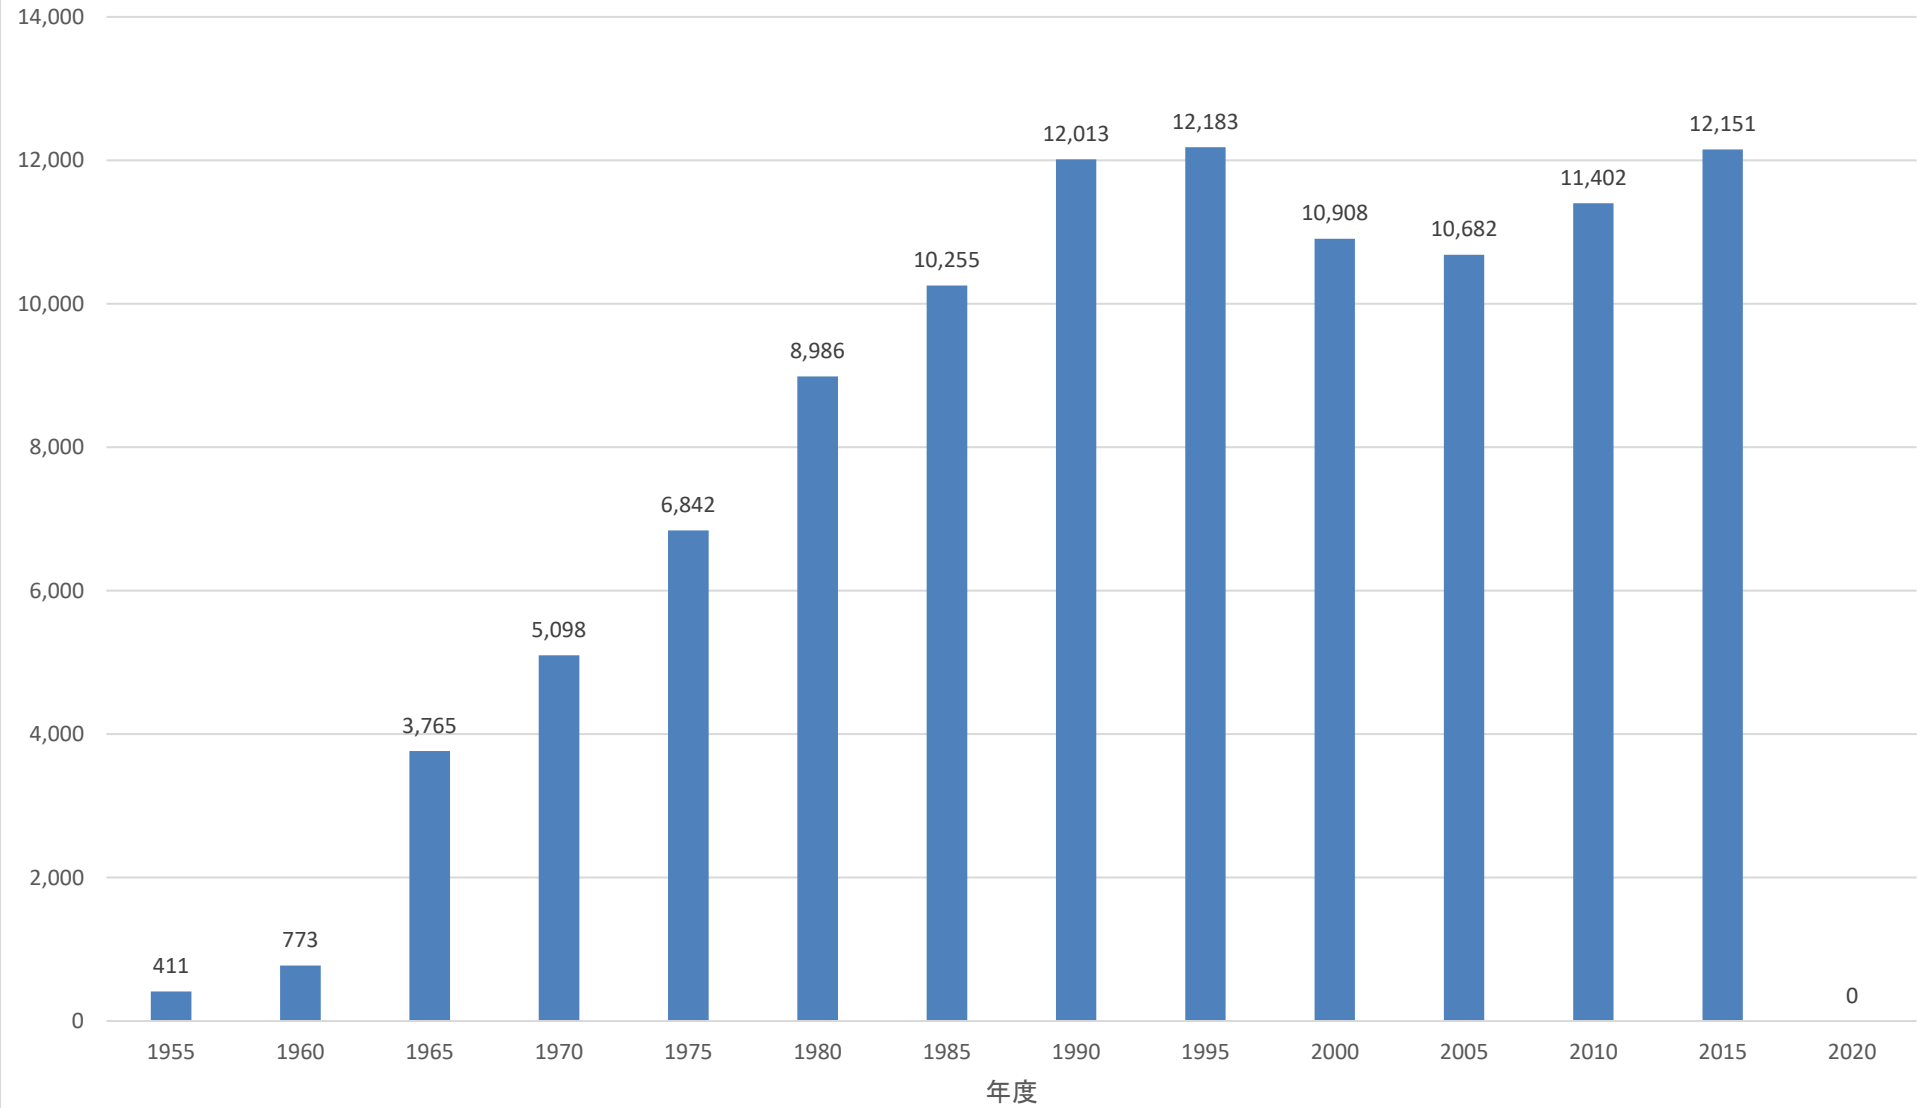

西武鉄道 1日当たり駅乗車人員の推移 (武蔵藤沢駅)