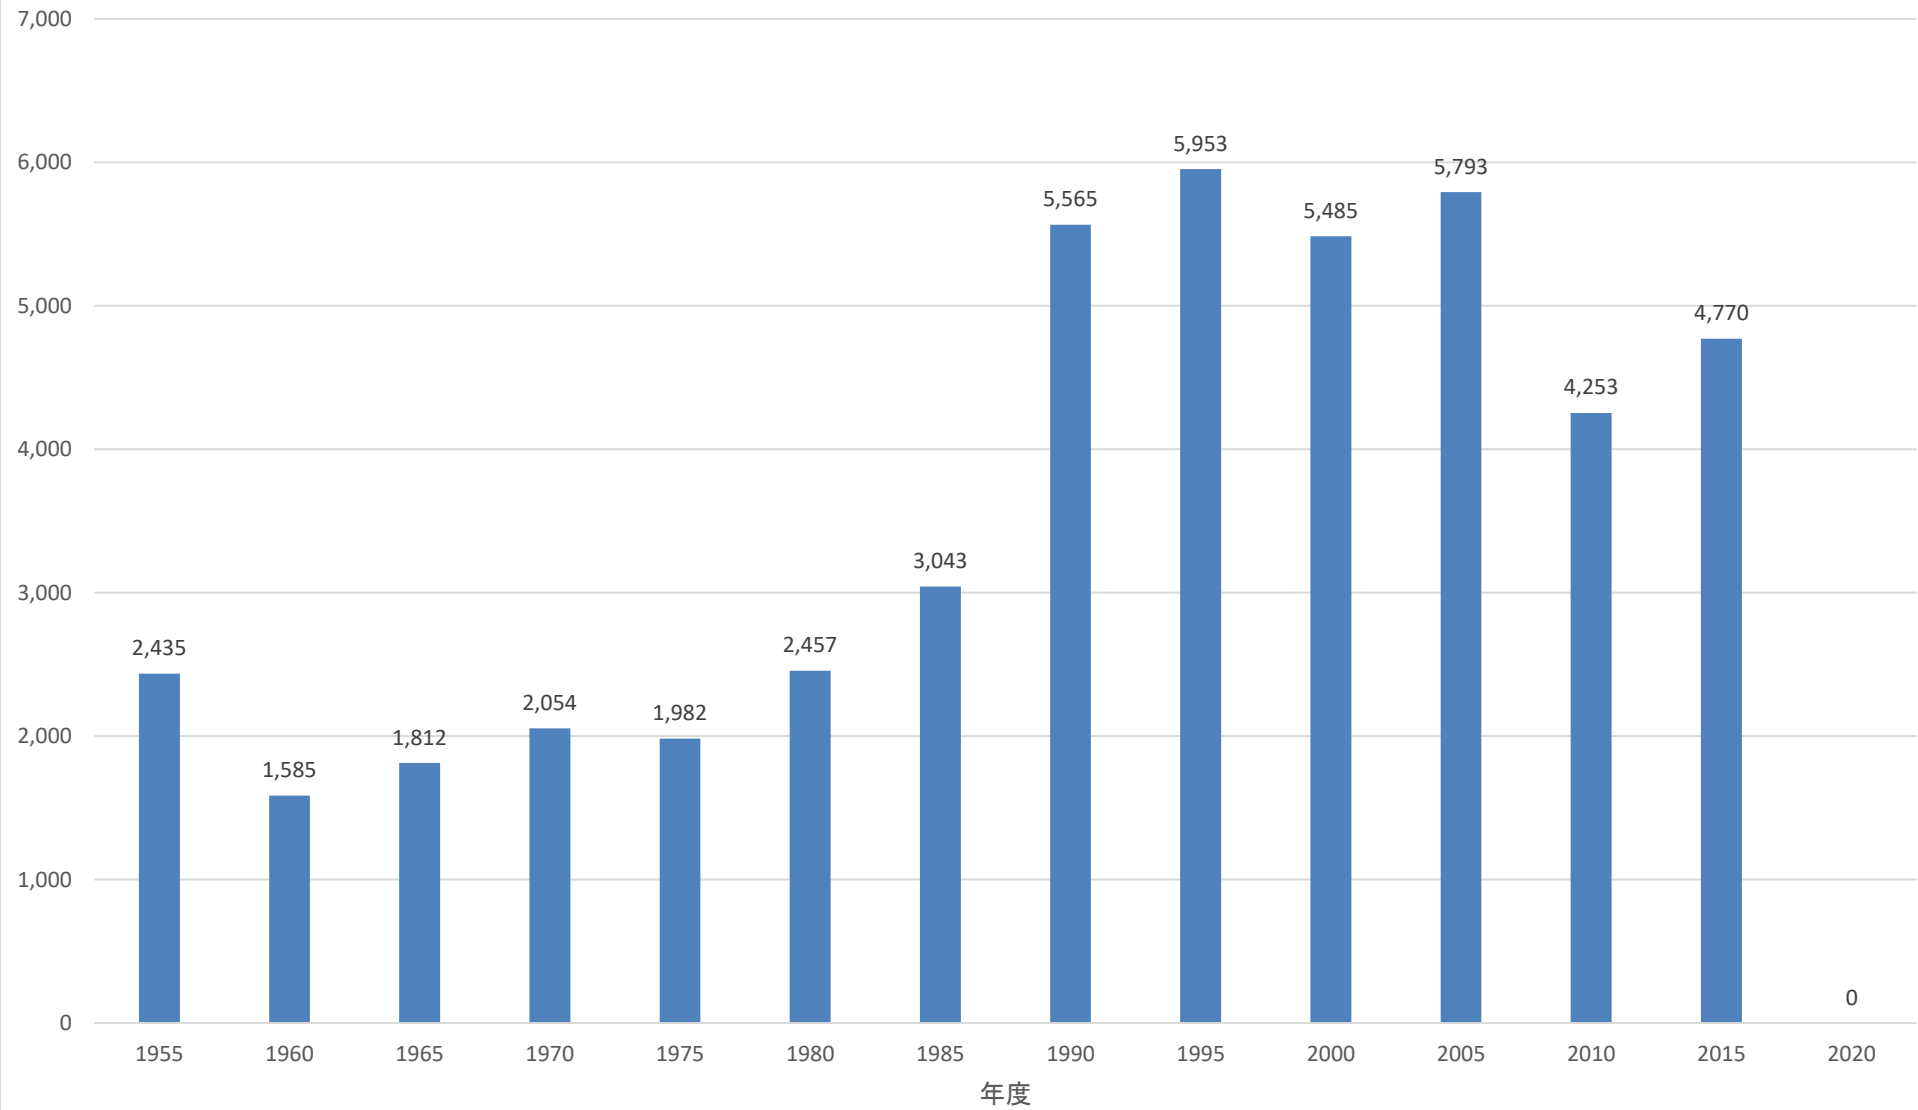

西武鉄道 1日当たり駅乗車人員の推移 (稲荷山公園駅)