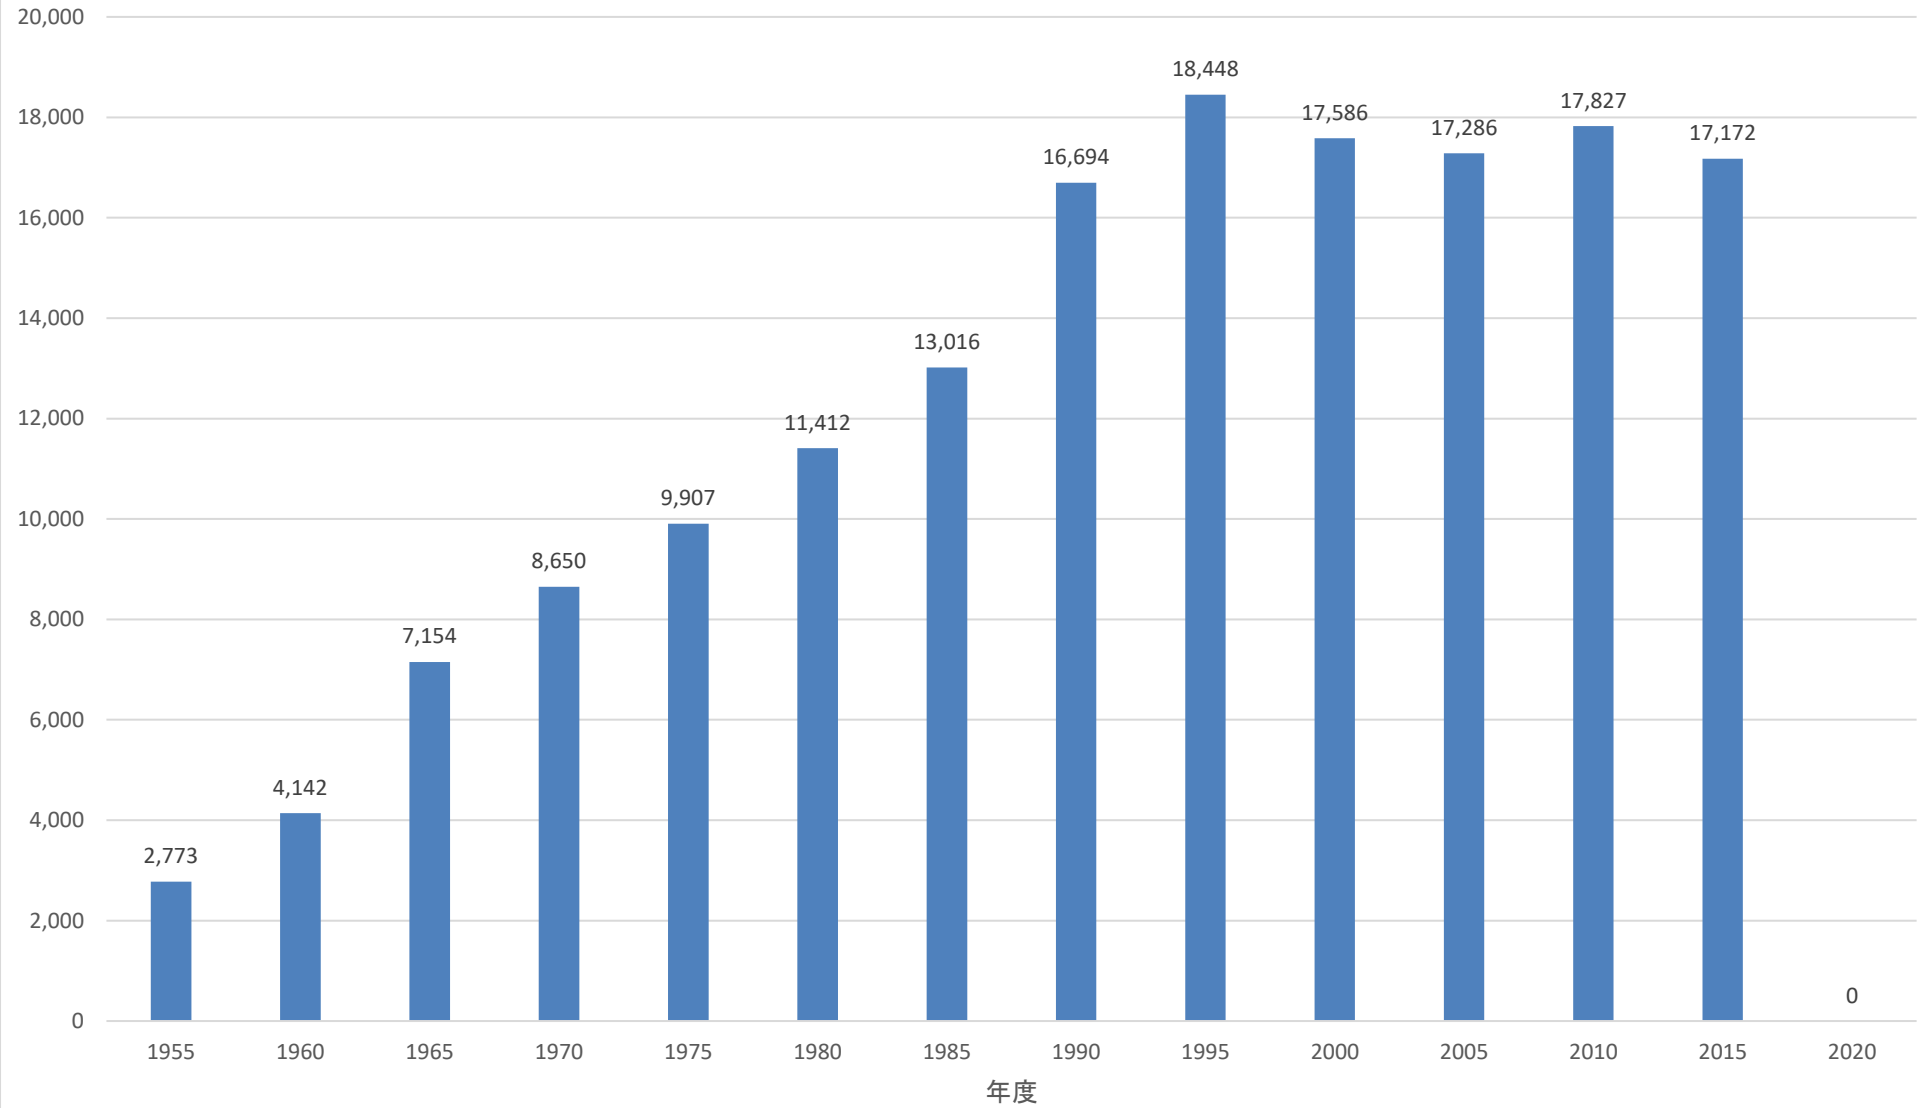

西武鉄道 1日当たり駅乗車人員の推移 (入間市駅)