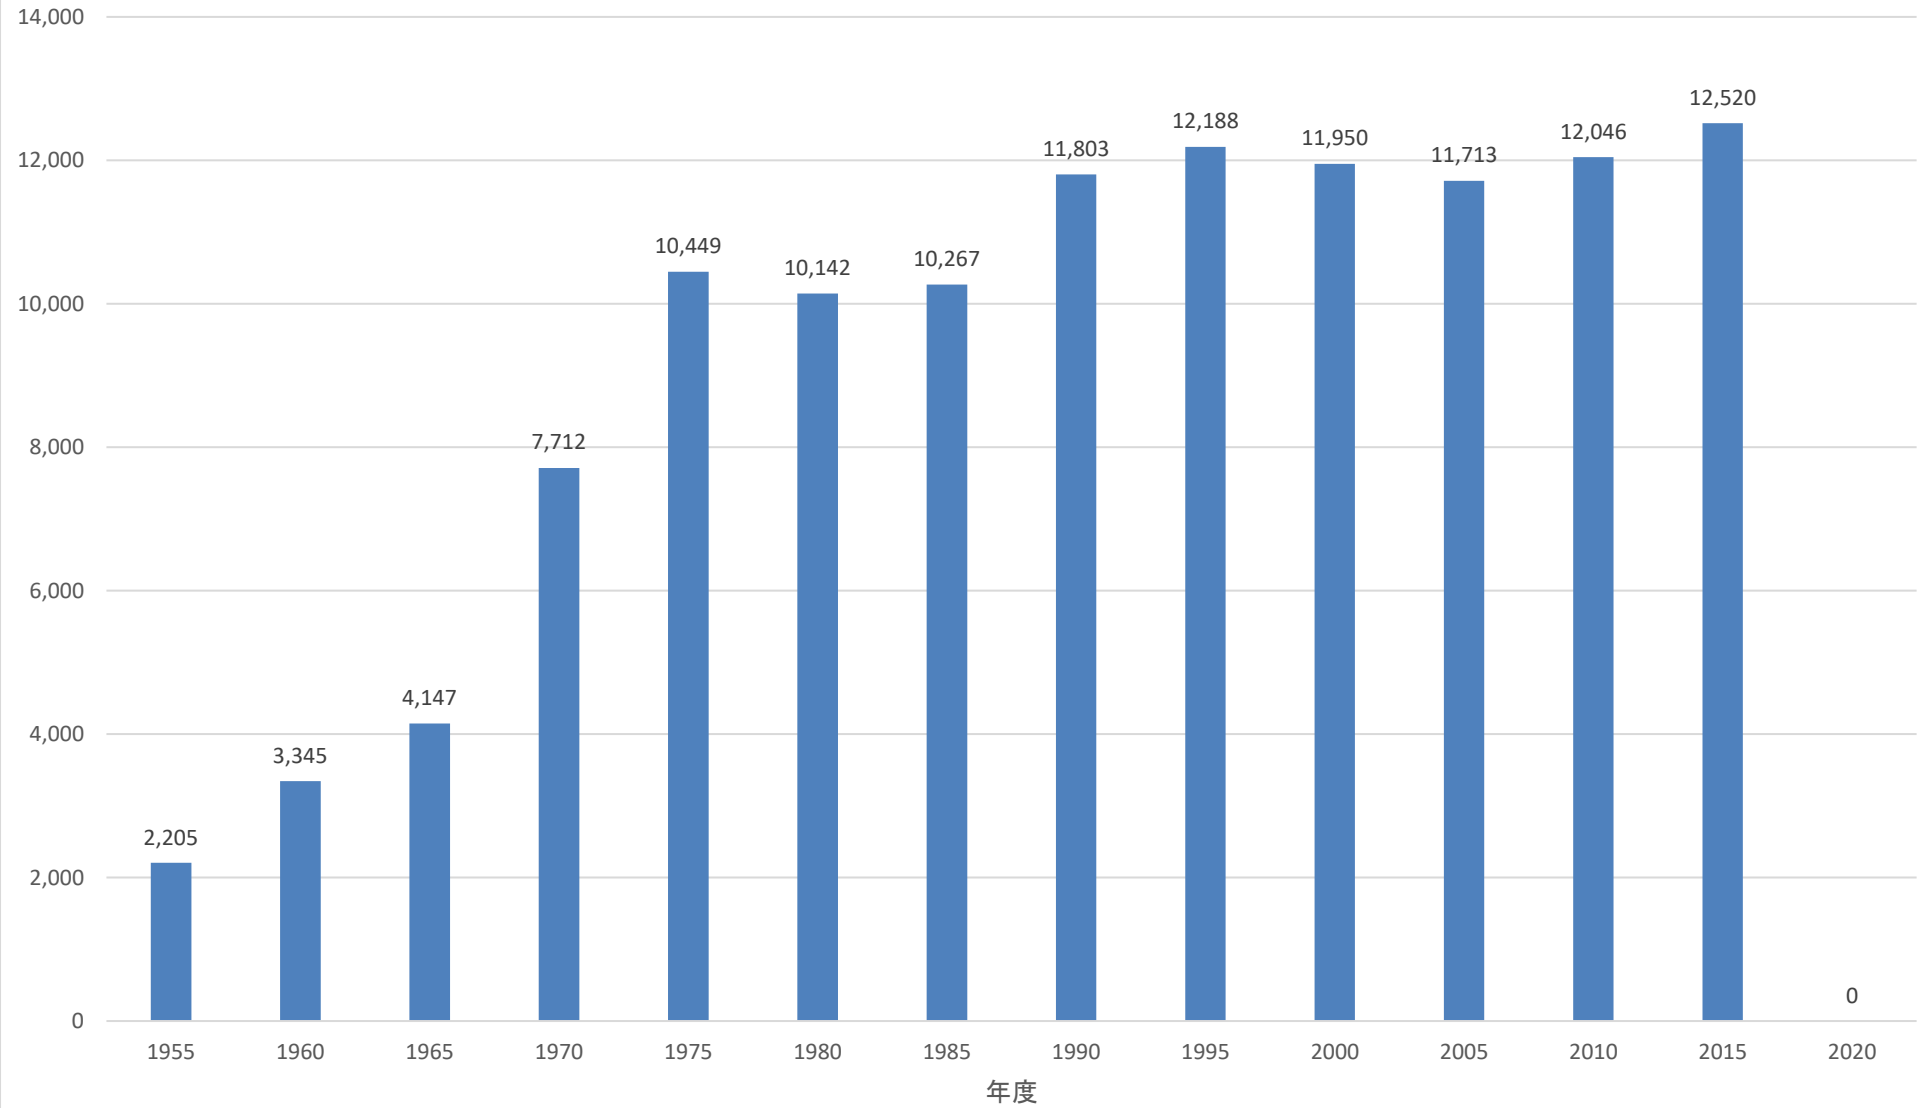

# 西武鉄道 1日当たり駅乗車人員の推移 (所沢駅)

# 西武鉄道 1日当たり駅乗車人員の推移 (西所沢駅)