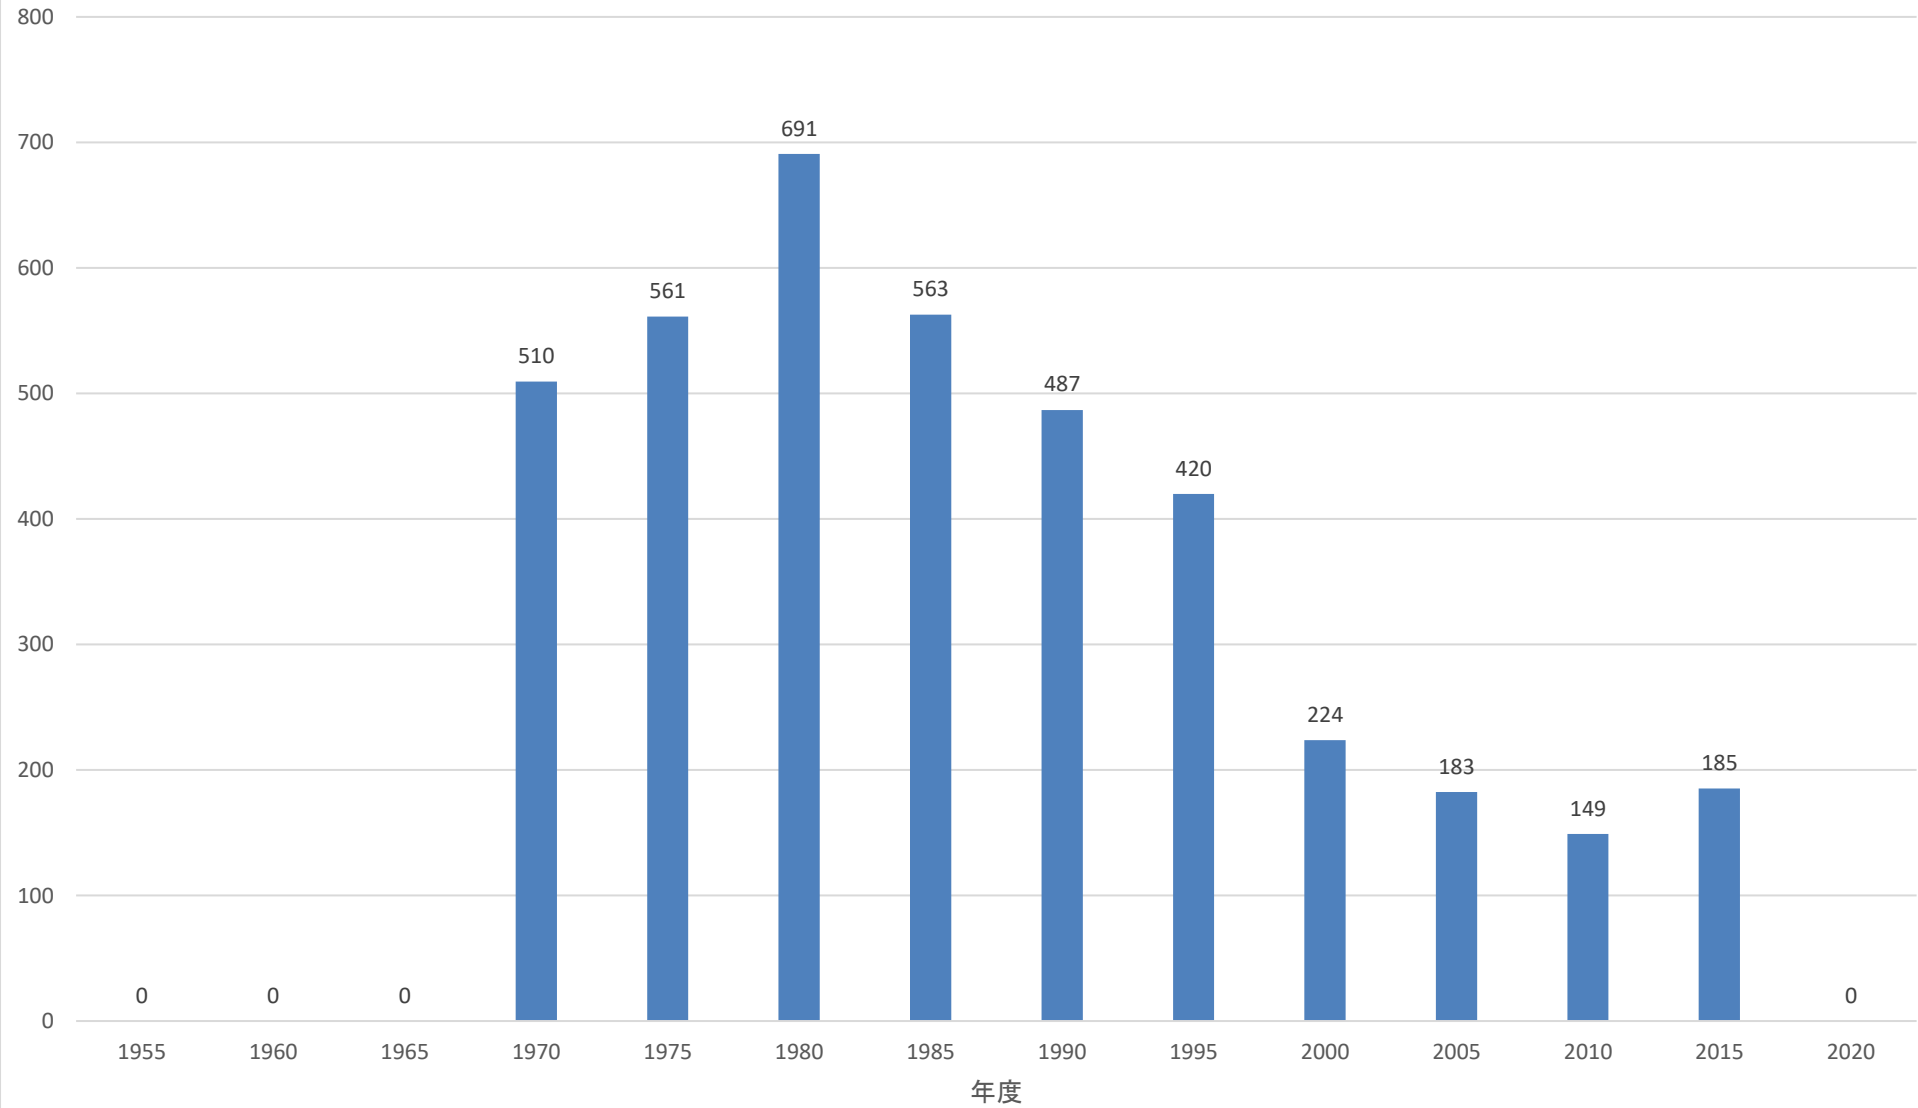

西武鉄道 1日当たり駅乗車人員の推移 (芦ヶ久保駅)