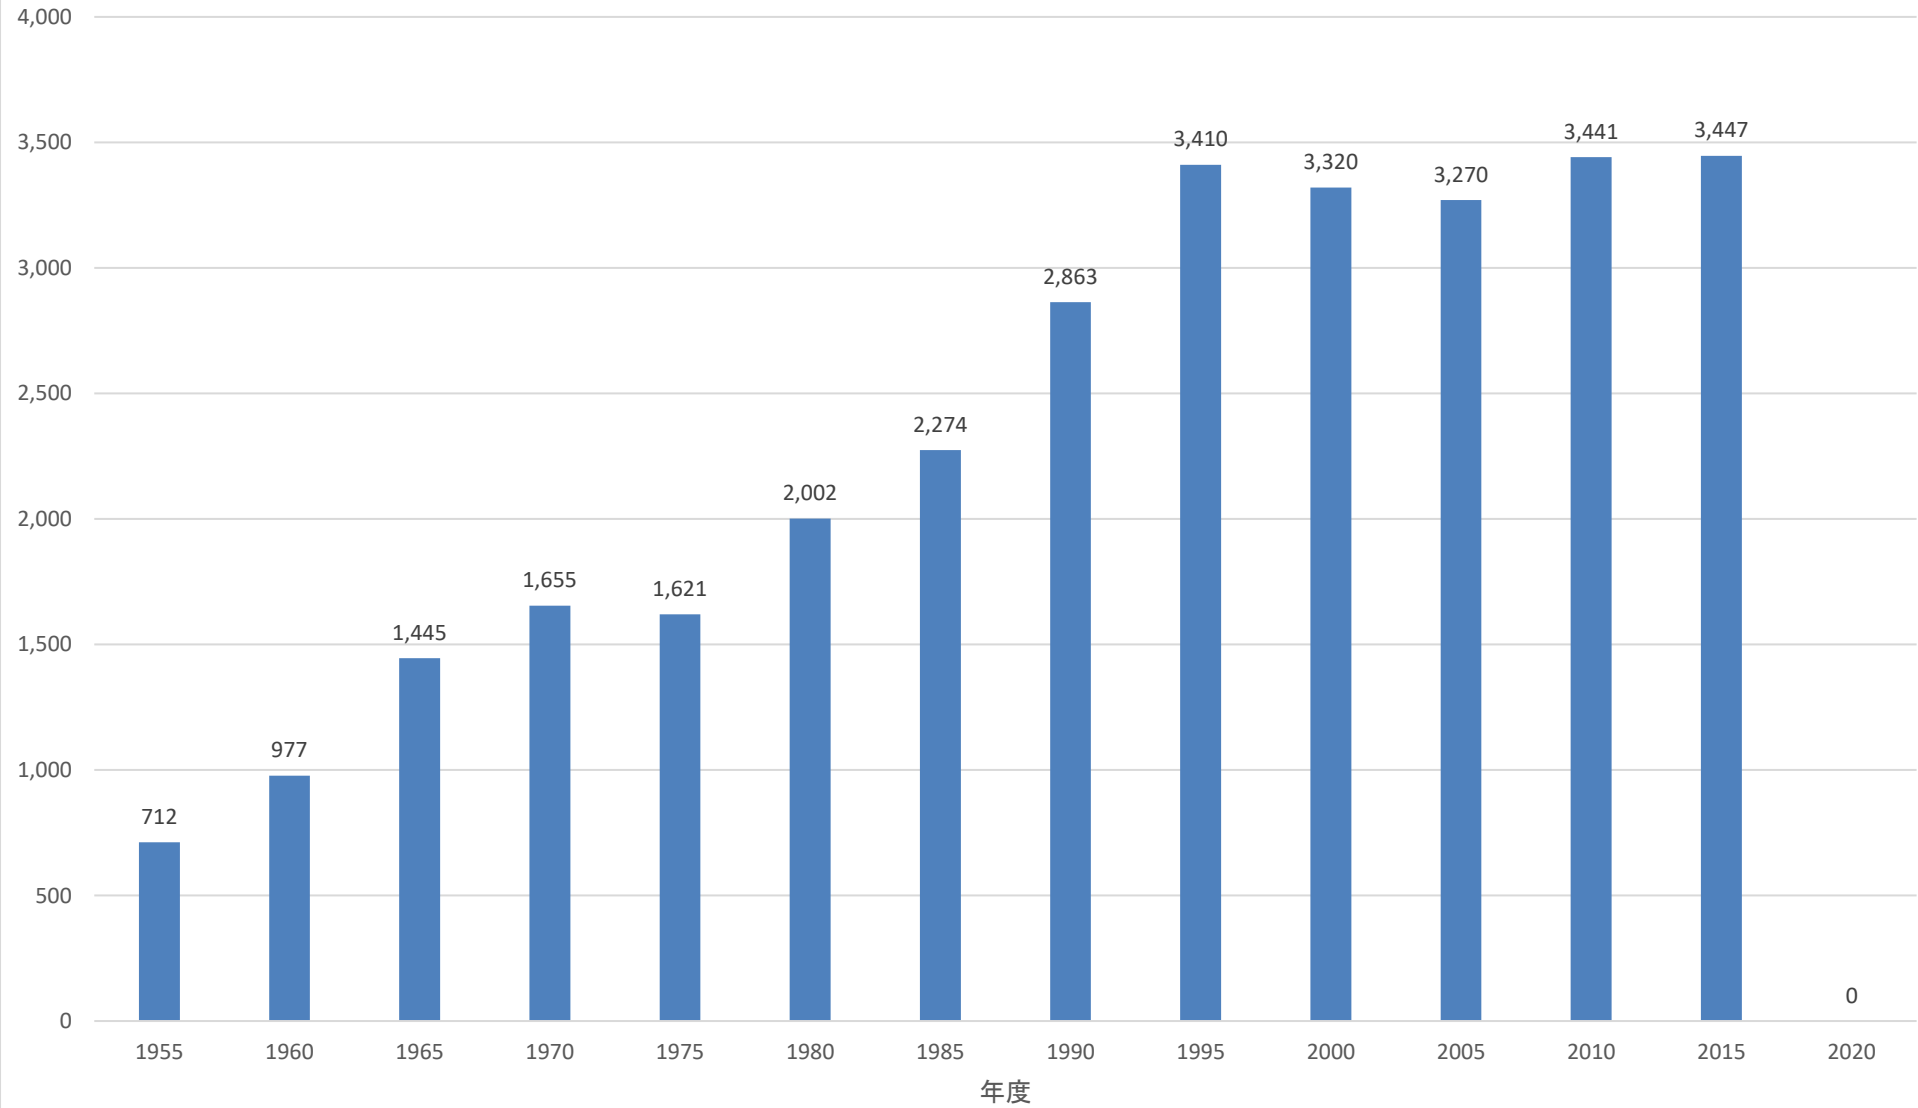

西武鉄道 1日当たり駅乗車人員の推移 (元加治駅)