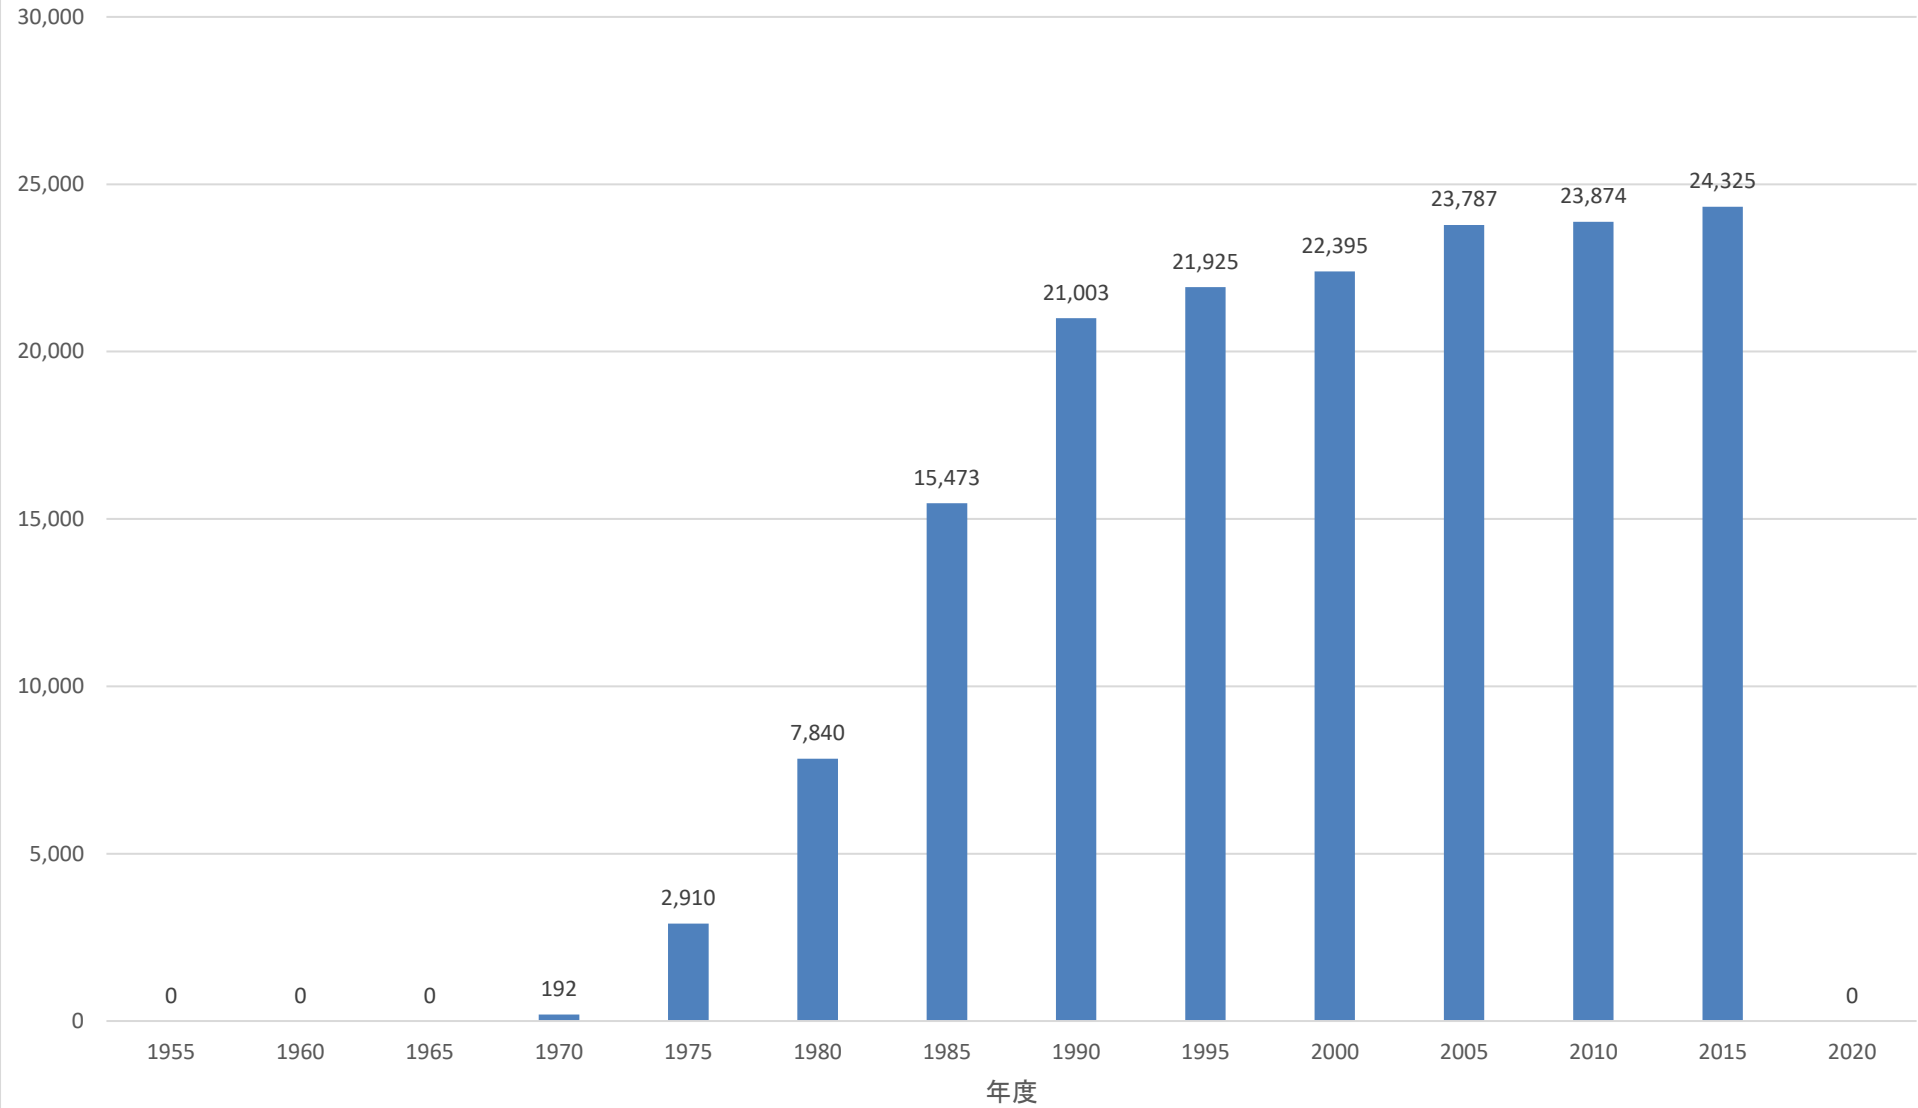

西武鉄道 1日当たり駅乗車人員の推移 (小手指駅)