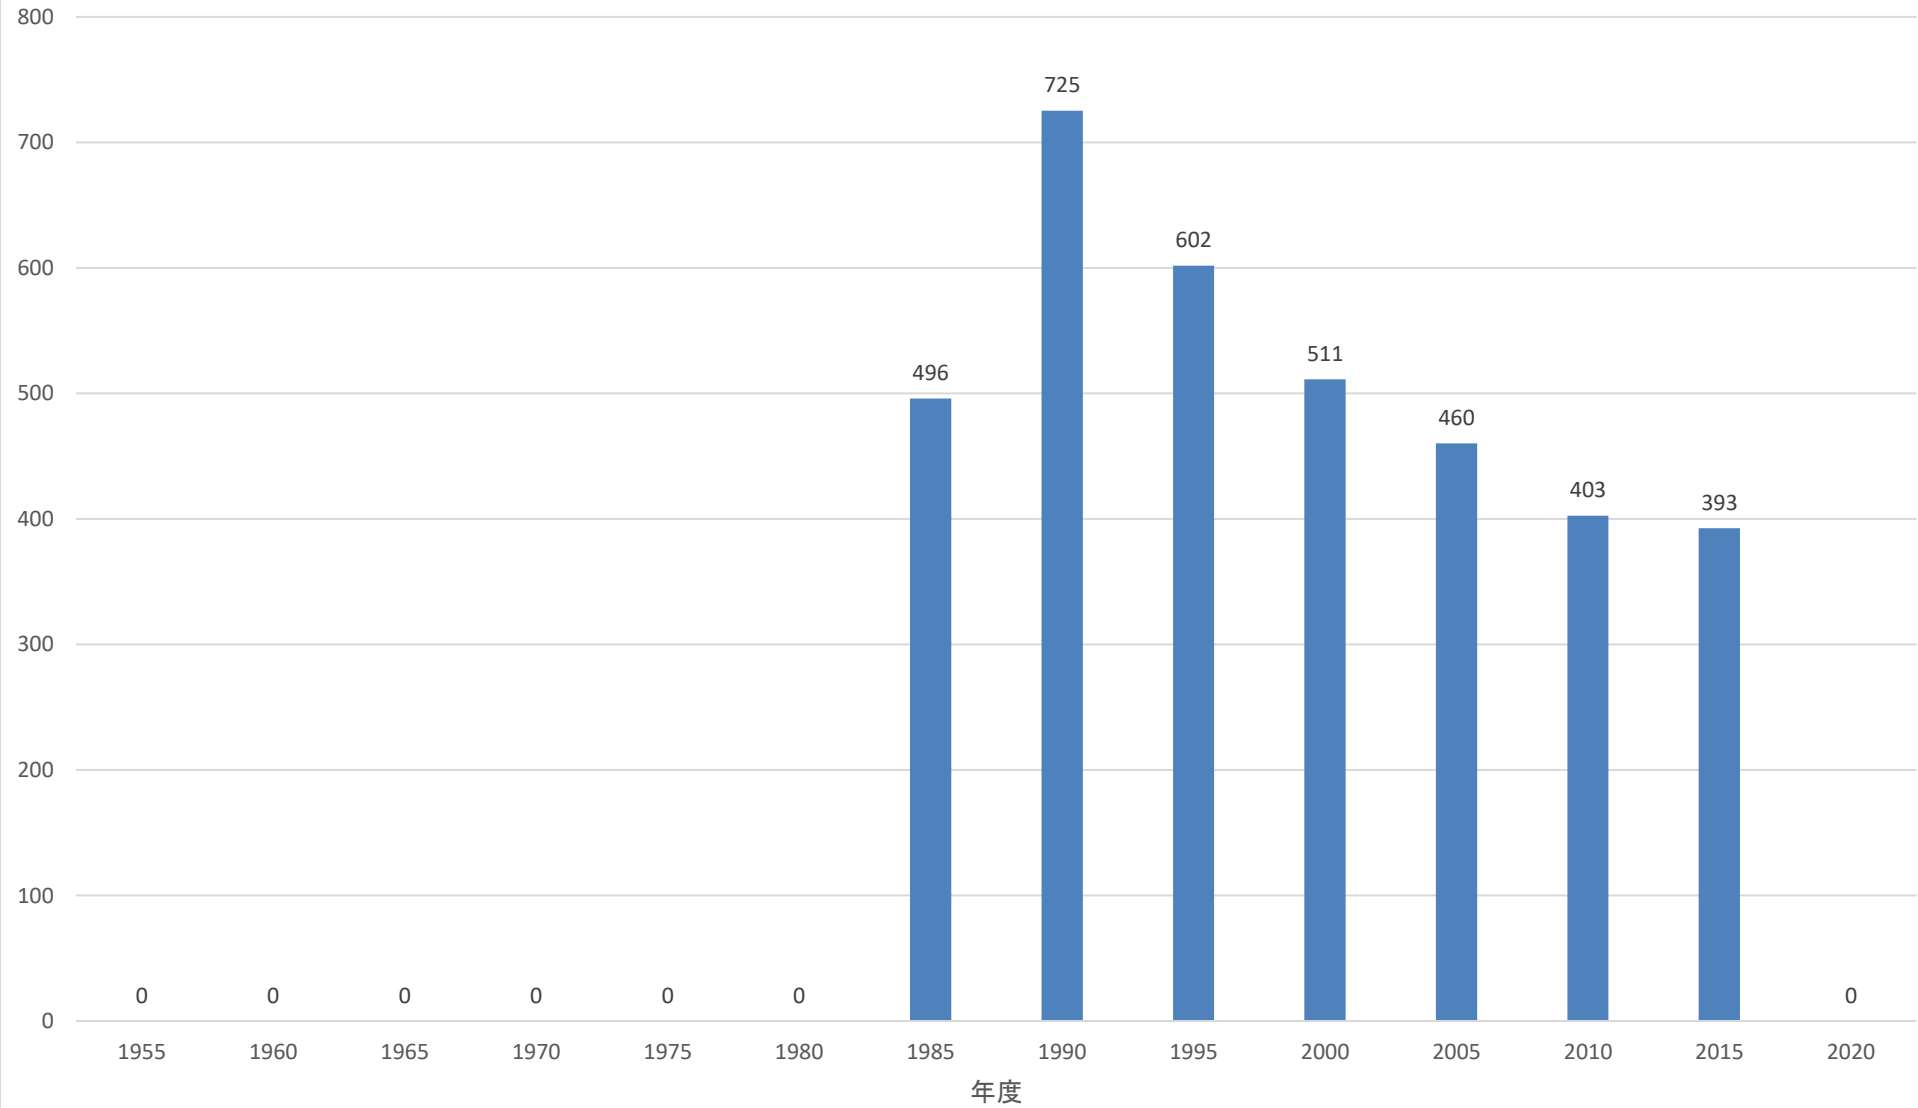

西武鉄道 1日当たり駅乗車人員の推移 (遊園地西駅)