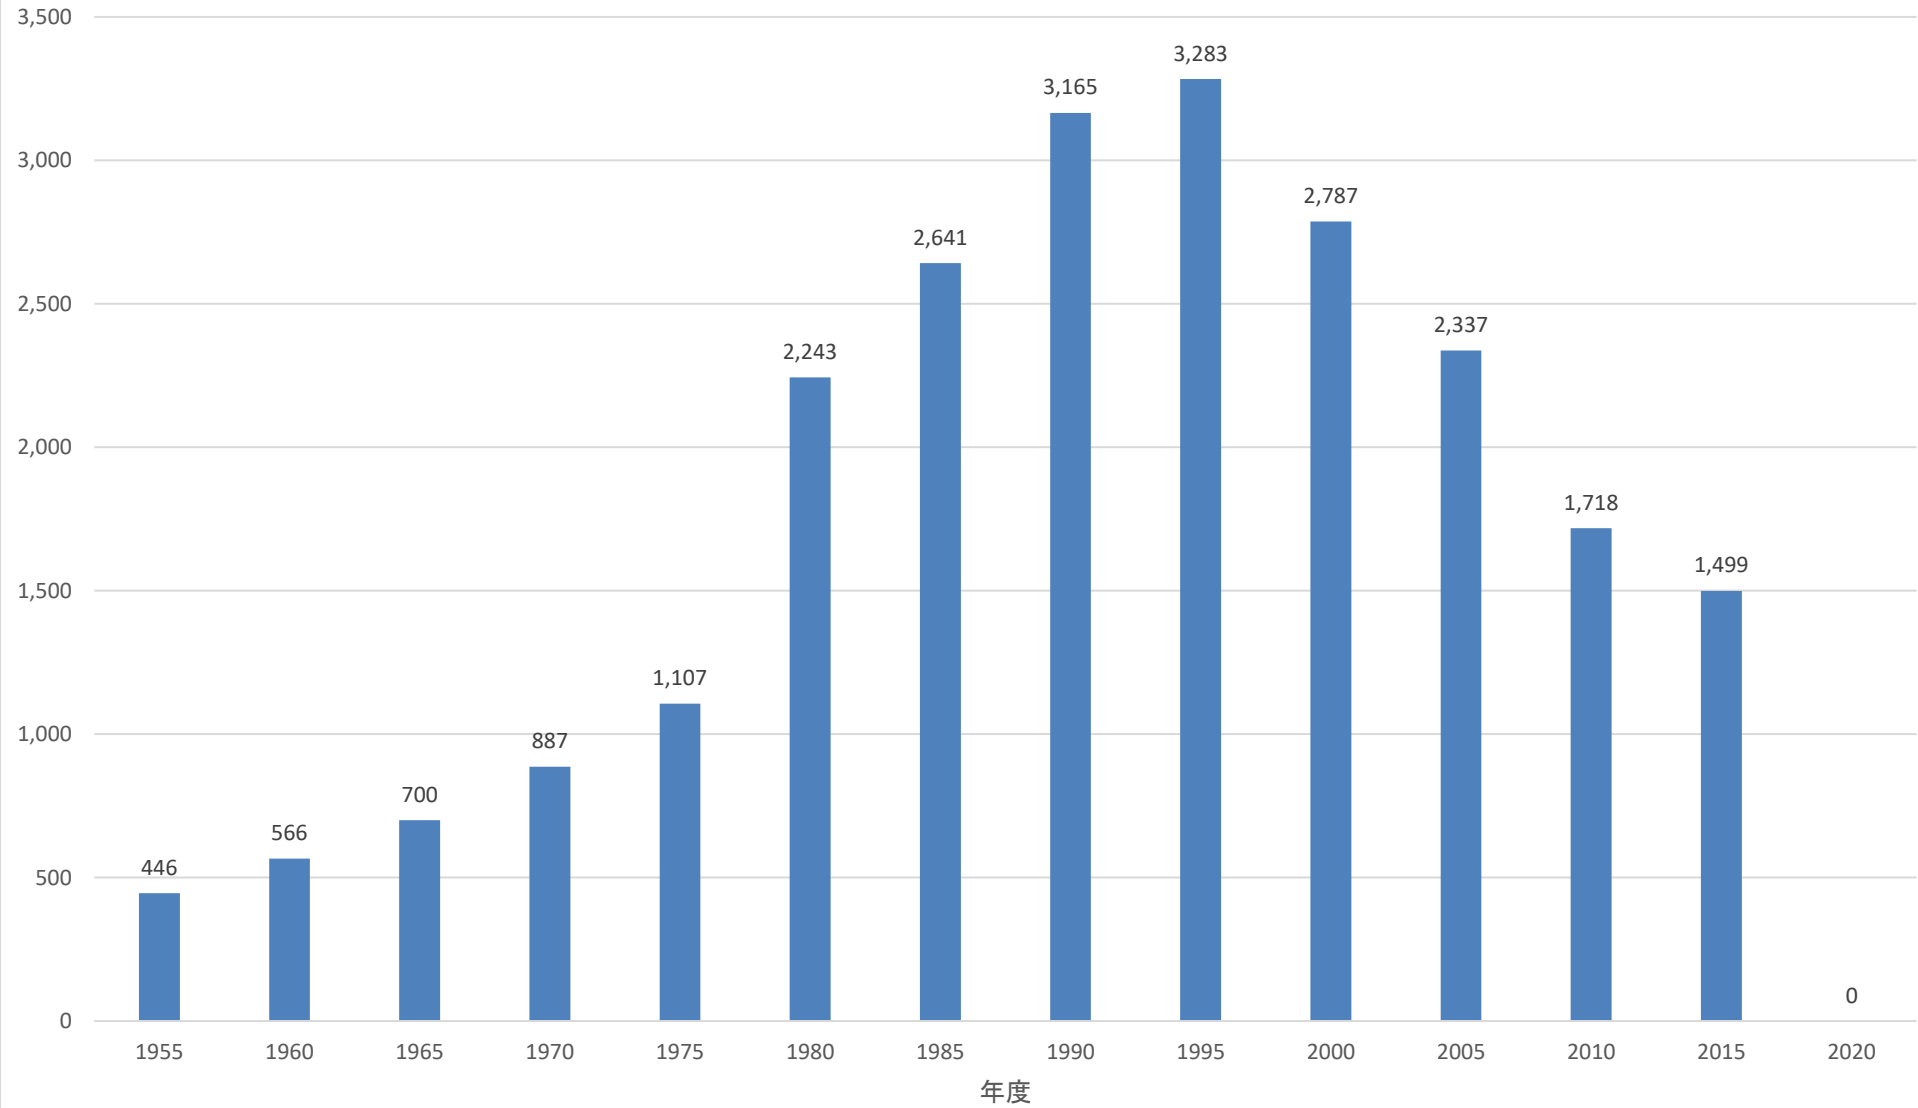

西武鉄道 1日当たり駅乗車人員の推移 (高麗駅)