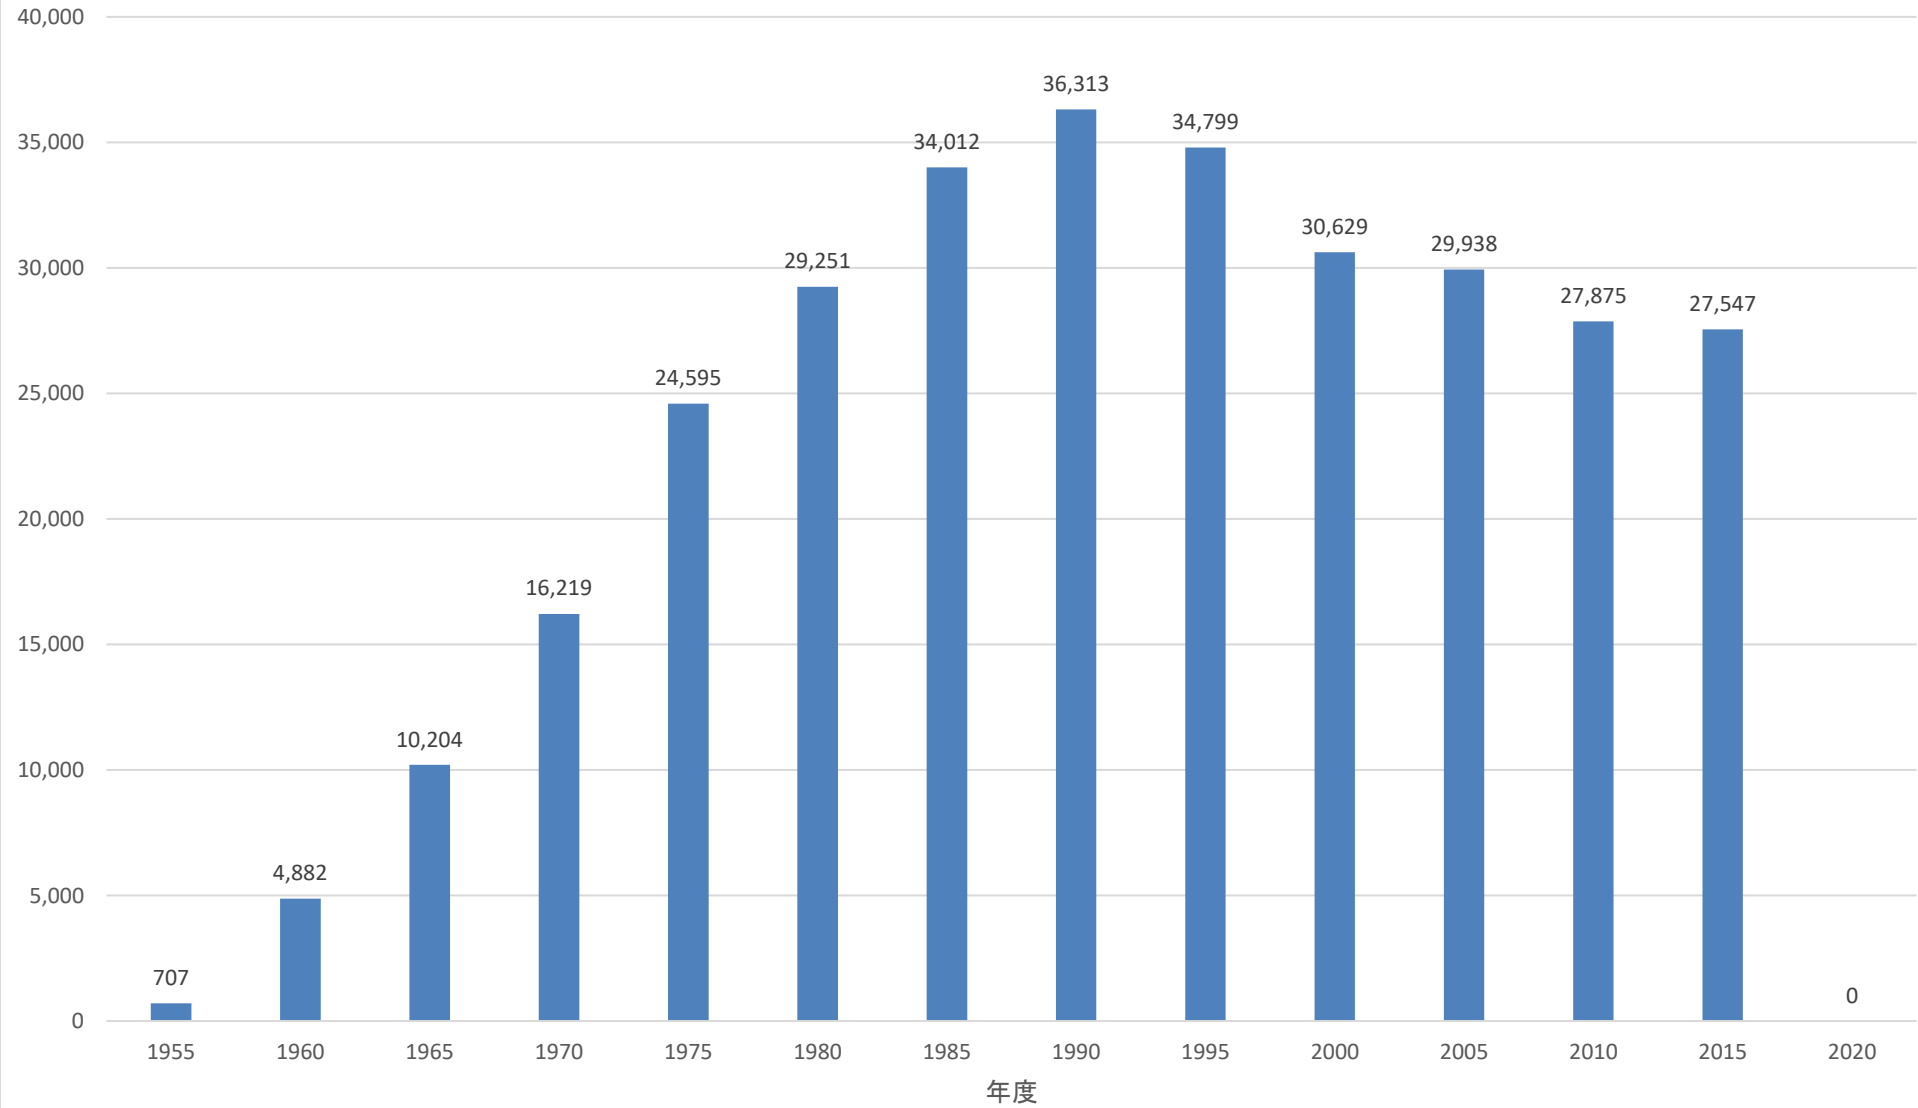

西武鉄道 1日当たり駅乗車人員の推移 (新所沢駅)