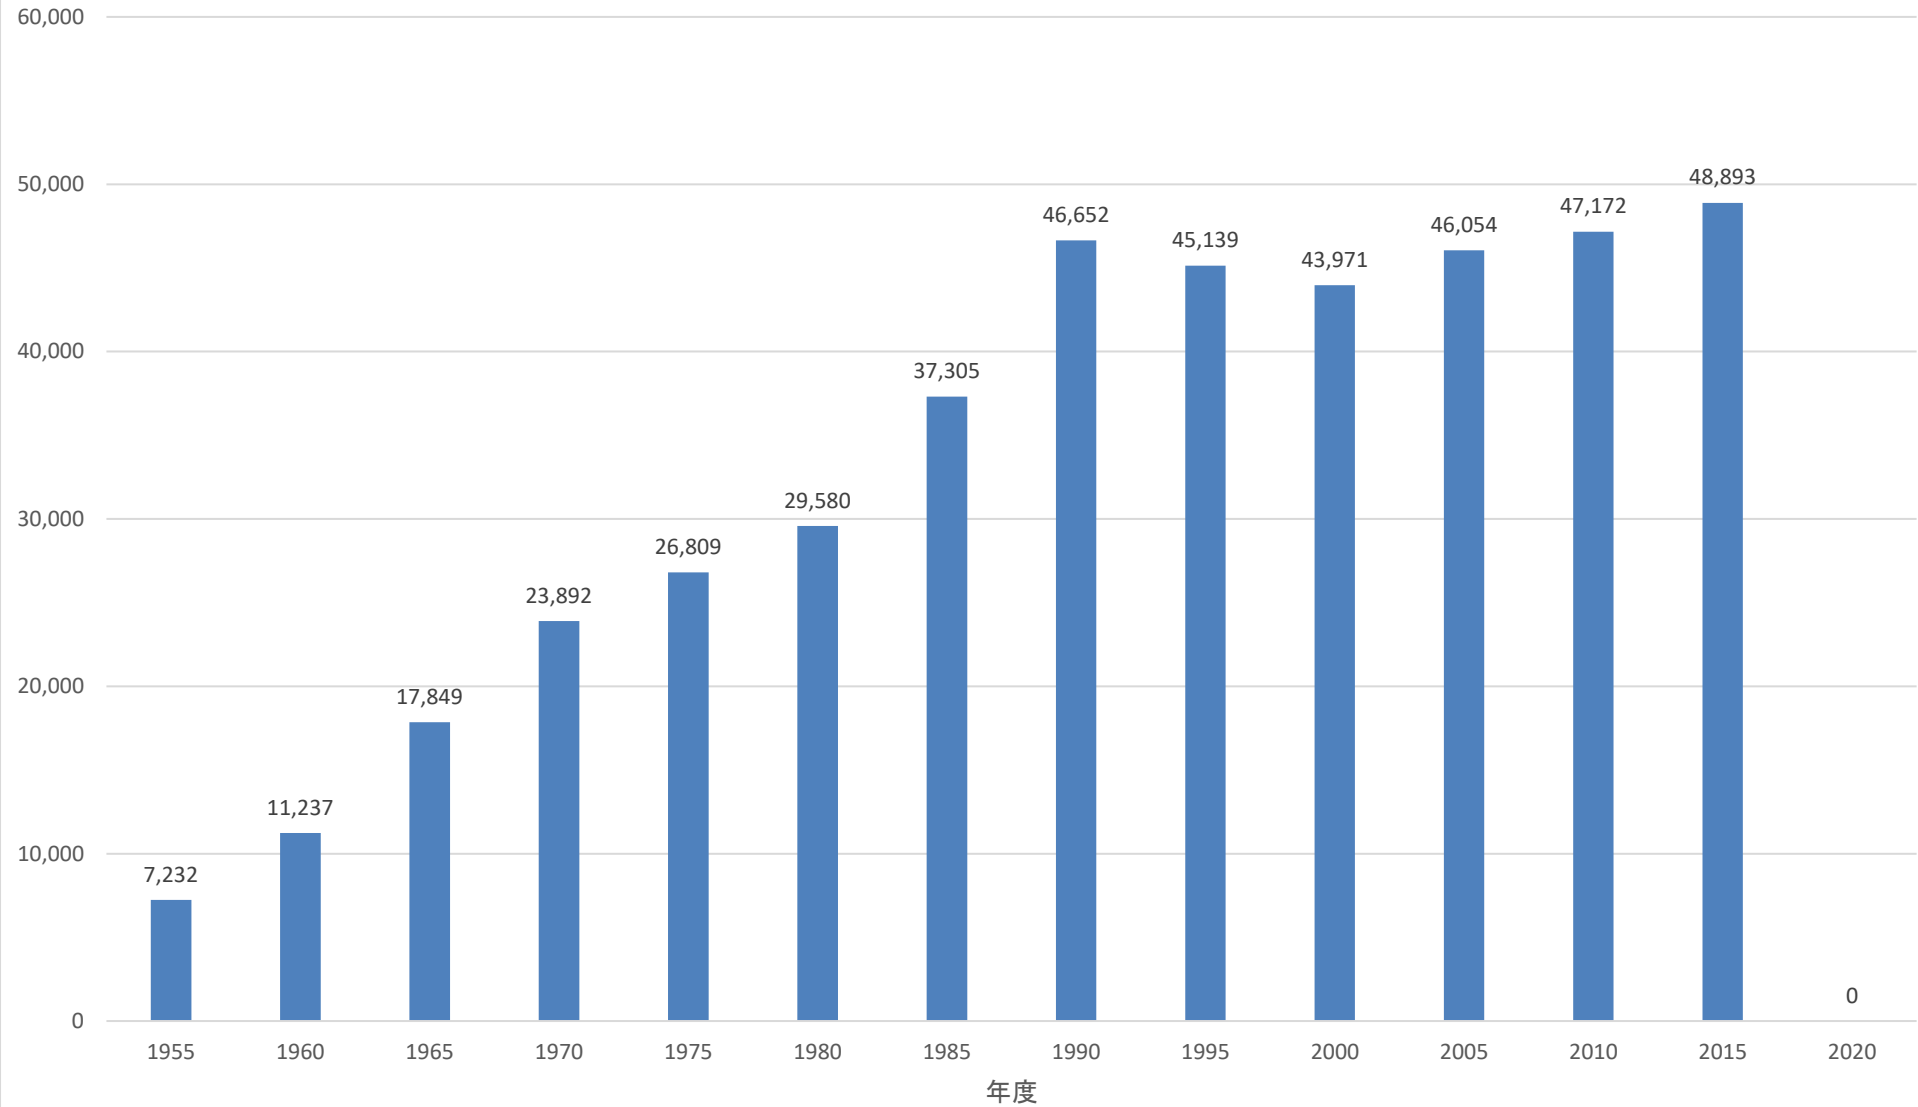

# 西武鉄道 1日当たり駅乗車人員の推移 (所沢駅)

# 西武鉄道 1日当たり駅乗車人員の推移 (西所沢駅)