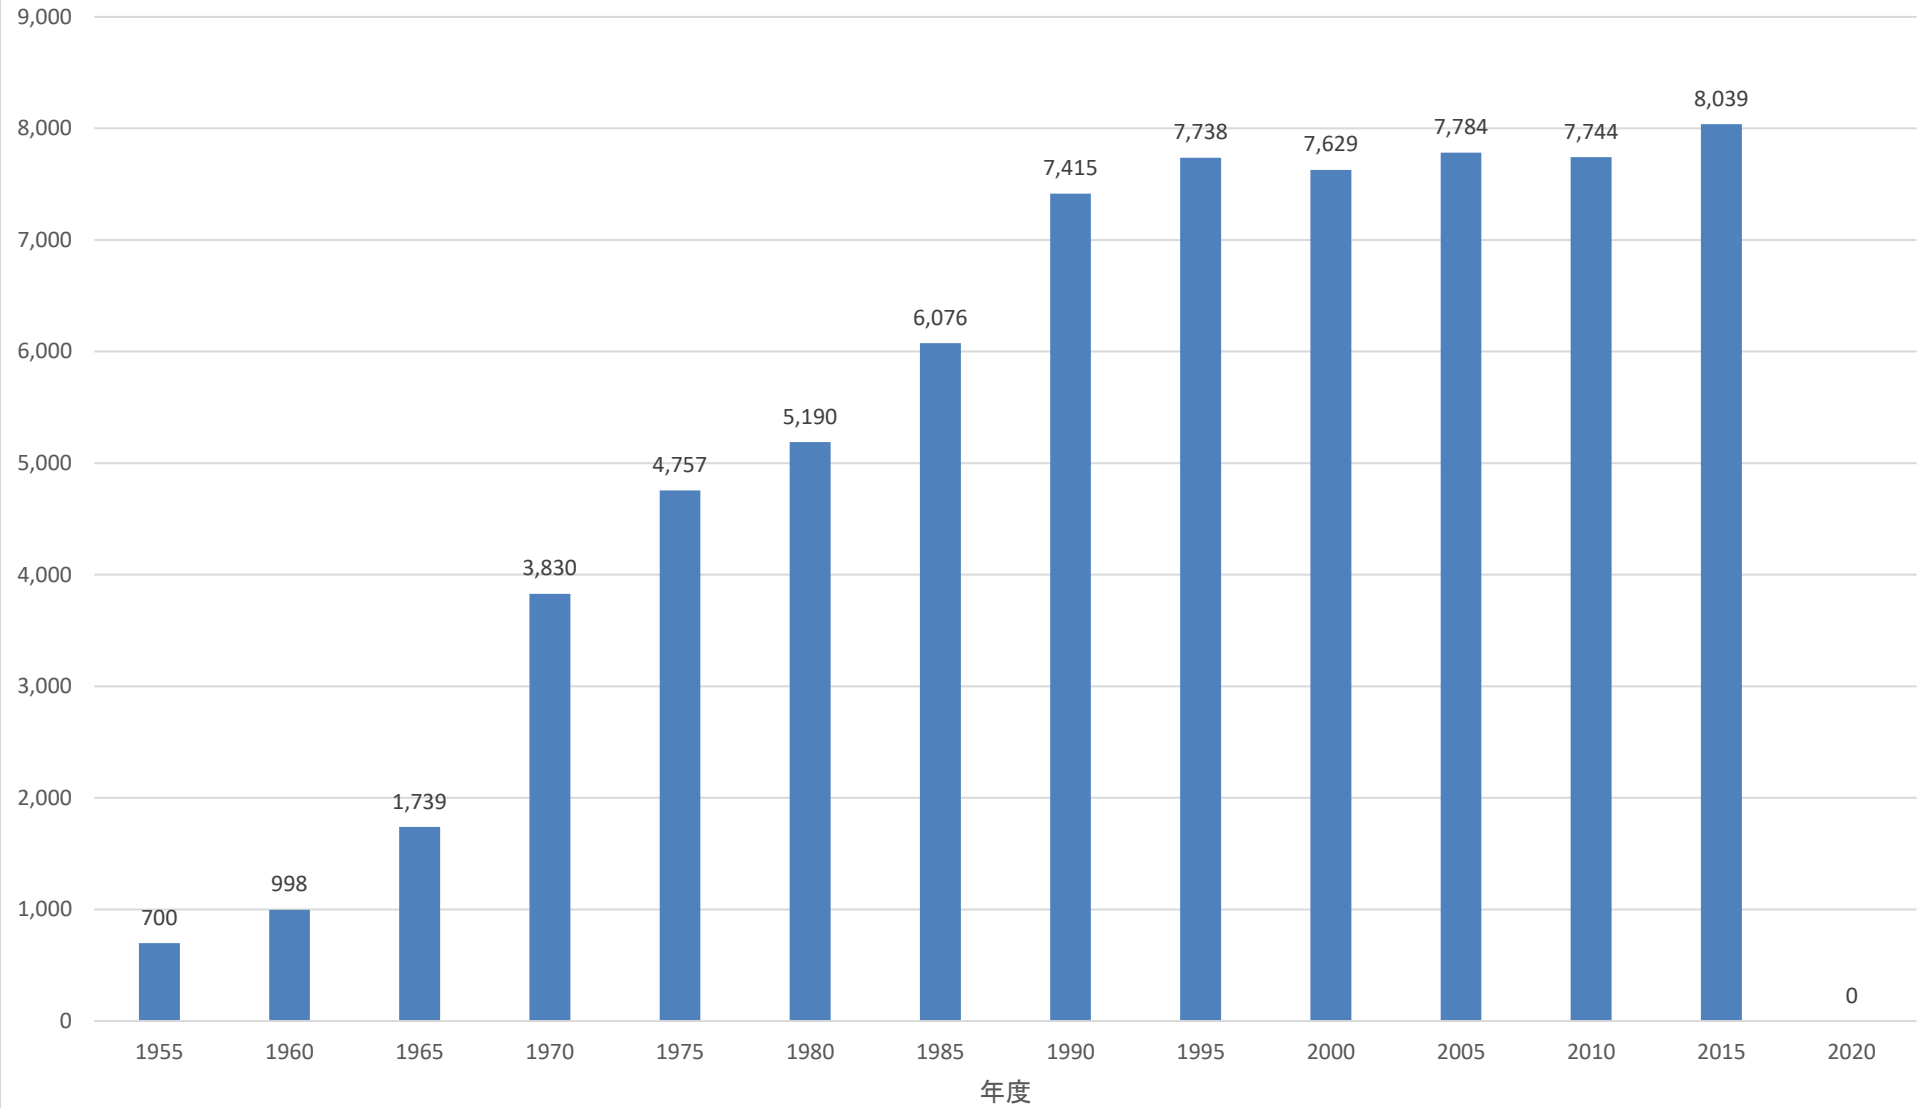

西武鉄道 1日当たり駅乗車人員の推移 (南大塚駅)