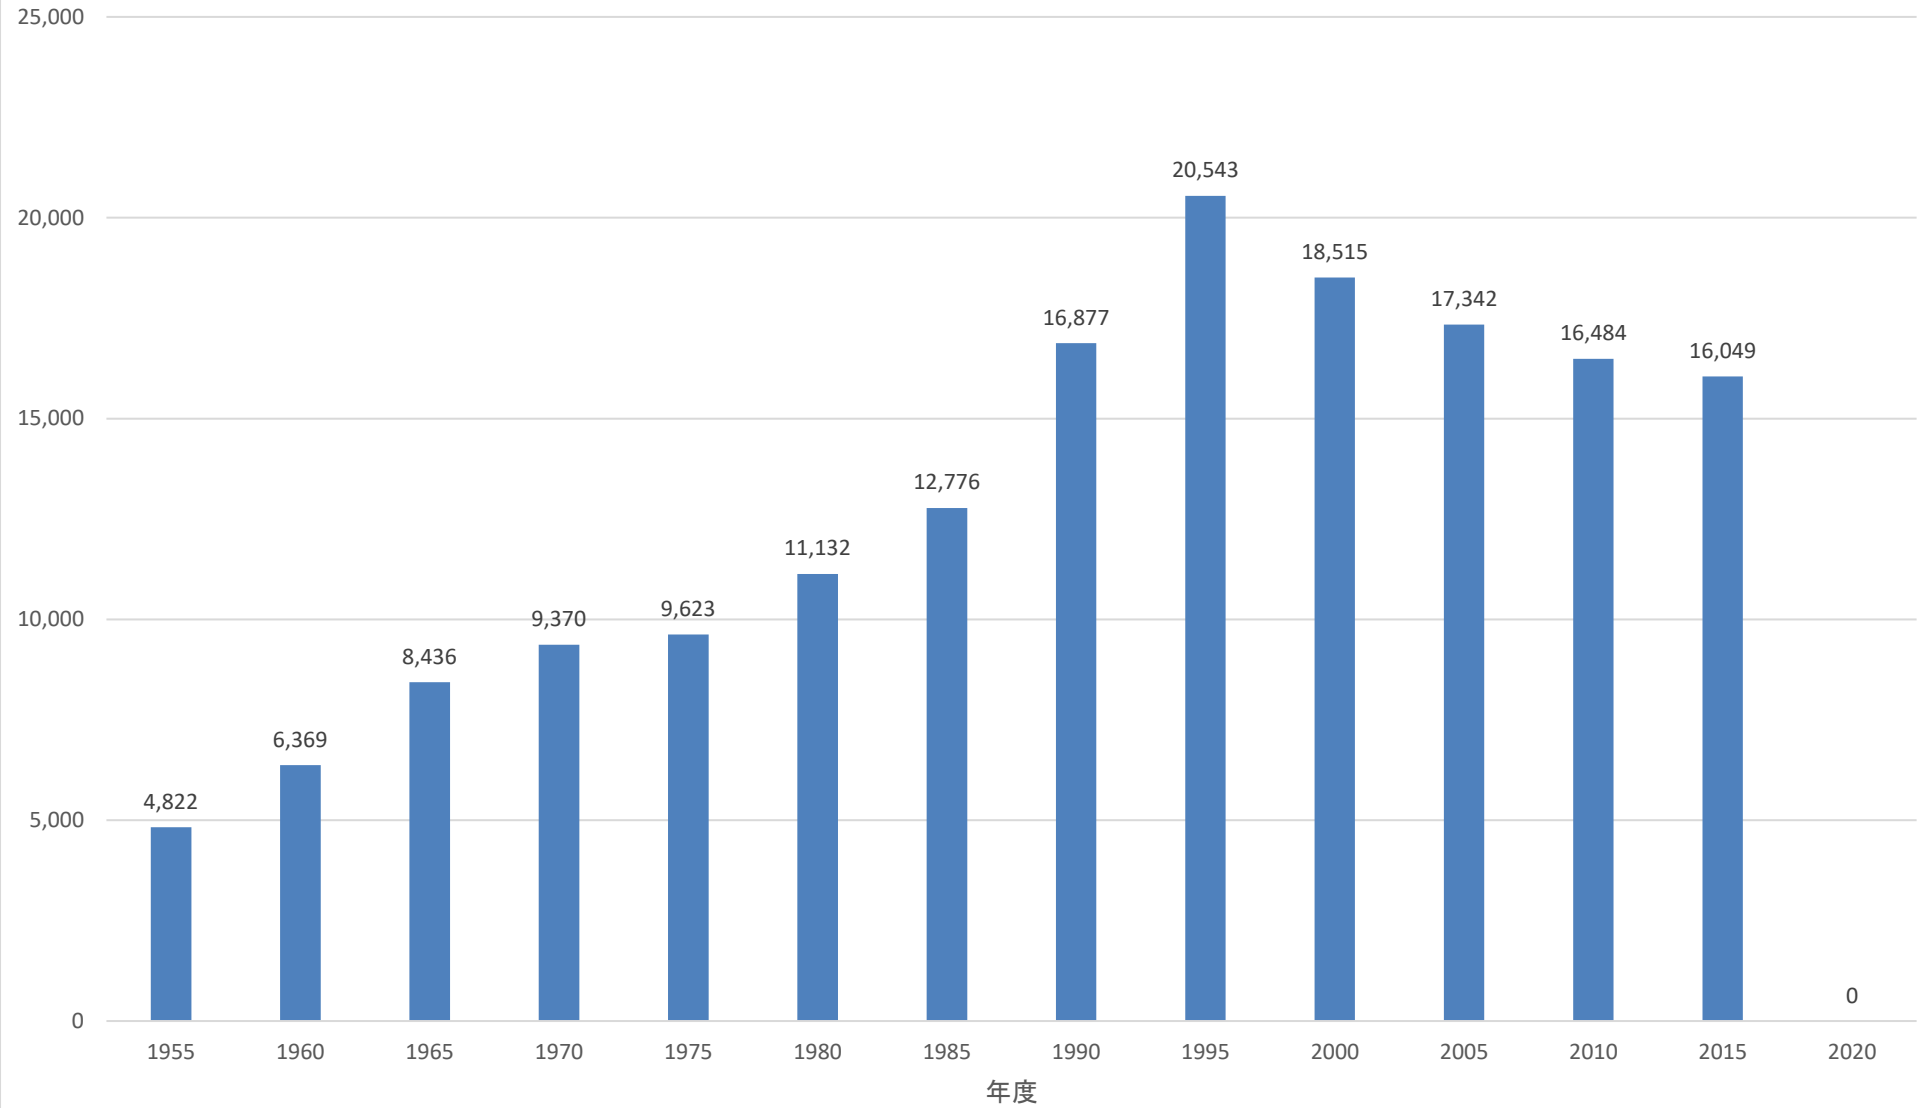

西武鉄道 1日当たり駅乗車人員の推移 (飯能駅)